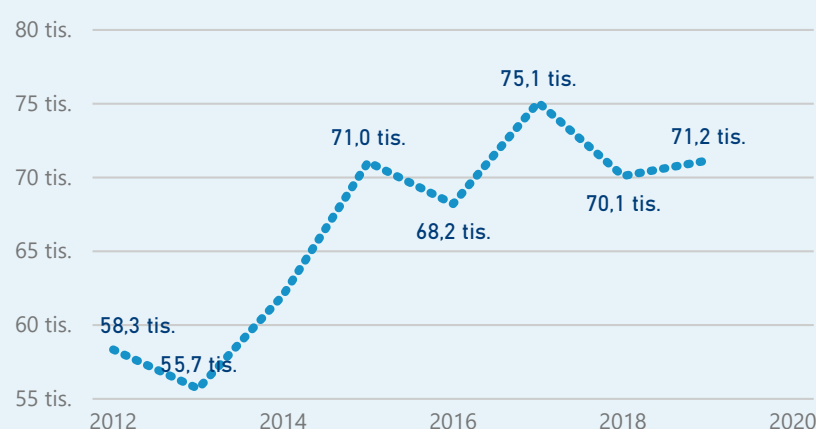

Průměrná doba pobytu (dny)

Legenda příjezdy turistů

- max
- střed
- min

Top kategorie

Hotel 4*

44 922

Hotel 5*

25 839

Hotel 3*

13 352

rok 2018

Počet turistů v HUZ

Počet přenocování v HUZ

Průměrná doba pobytu (dny)

Sezonální srovnání

Rozložení v krajích