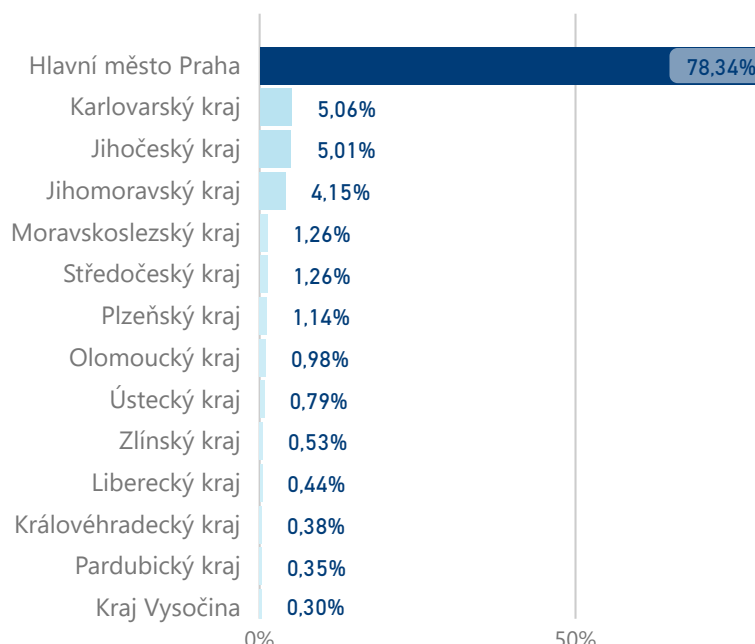

Průměrná doba pobytu (dny)

Legenda příjezdy turistů

- max
- střed
- min

Top kategorie

Hotel 4*

44 922

Hotel 5*

25 839

Hotel 3*

13 352

rok 2018

Počet turistů v HUZ

Počet přenocování v HUZ

Průměrná doba pobytu (dny)

Sezonální srovnání

Rozložení v krajích