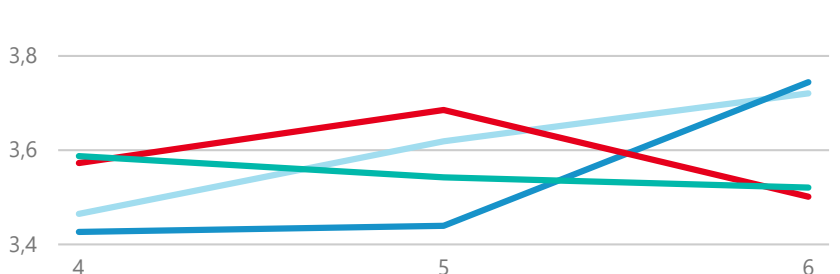

Průměrná doba pobytu (dny)

Legenda příjezdy turistů

- max
- střed
- min

Top kategorie

Hotel 4*

44 922

Hotel 5*

25 839

Hotel 3*

13 352

rok 2018

Počet turistů v HUZ

Počet přenocování v HUZ

Průměrná doba pobytu (dny)

Sezonální srovnání

Rozložení v krajích