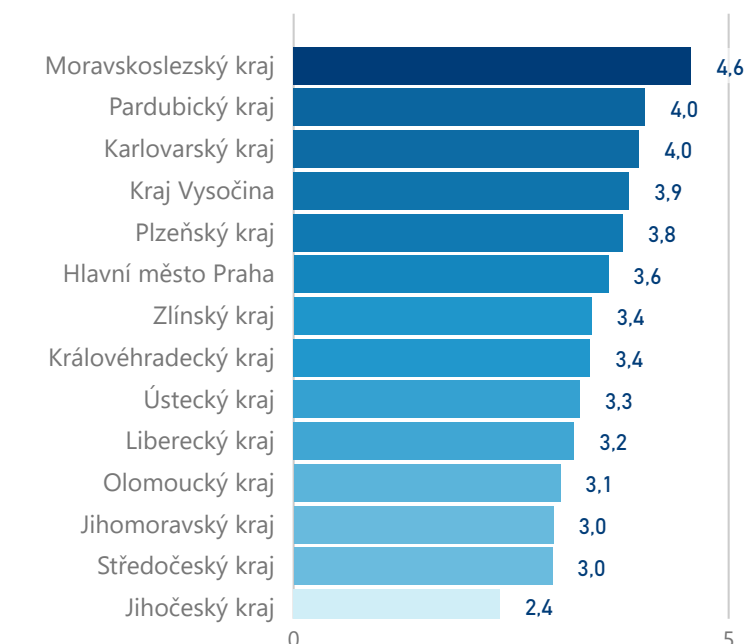

Průměrná doba pobytu (dny)

Legenda příjezdy turistů

- max
- střed
- min

Top kategorie

Hotel 4*

44 922

Hotel 5*

25 839

Hotel 3*

13 352

rok 2018

Počet turistů v HUZ

Počet přenocování v HUZ

Průměrná doba pobytu (dny)

Sezonální srovnání

Rozložení v krajích