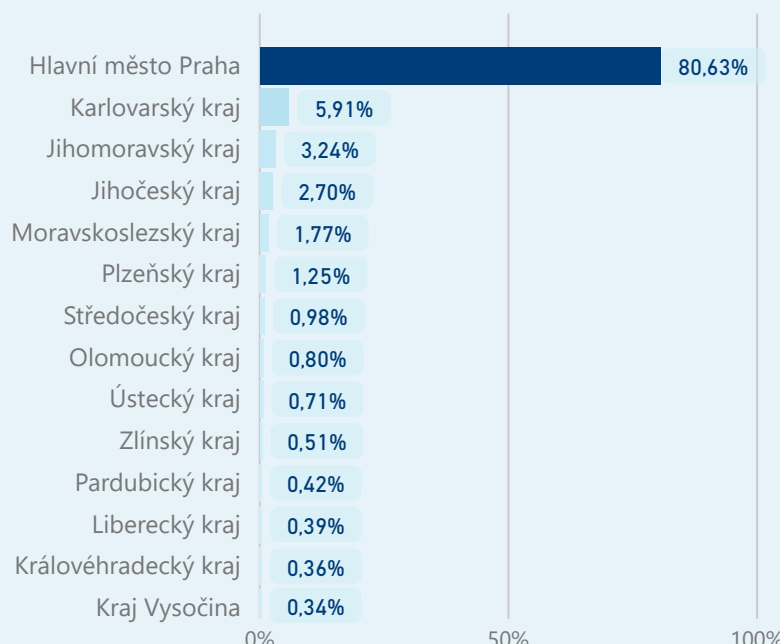

Hotel 3*

13 352

rok 2018

Počet turistů v HUZ

Počet přenocování v HUZ

Průměrná doba pobytu (dny)

Sezonální srovnání

Rozložení v krajích