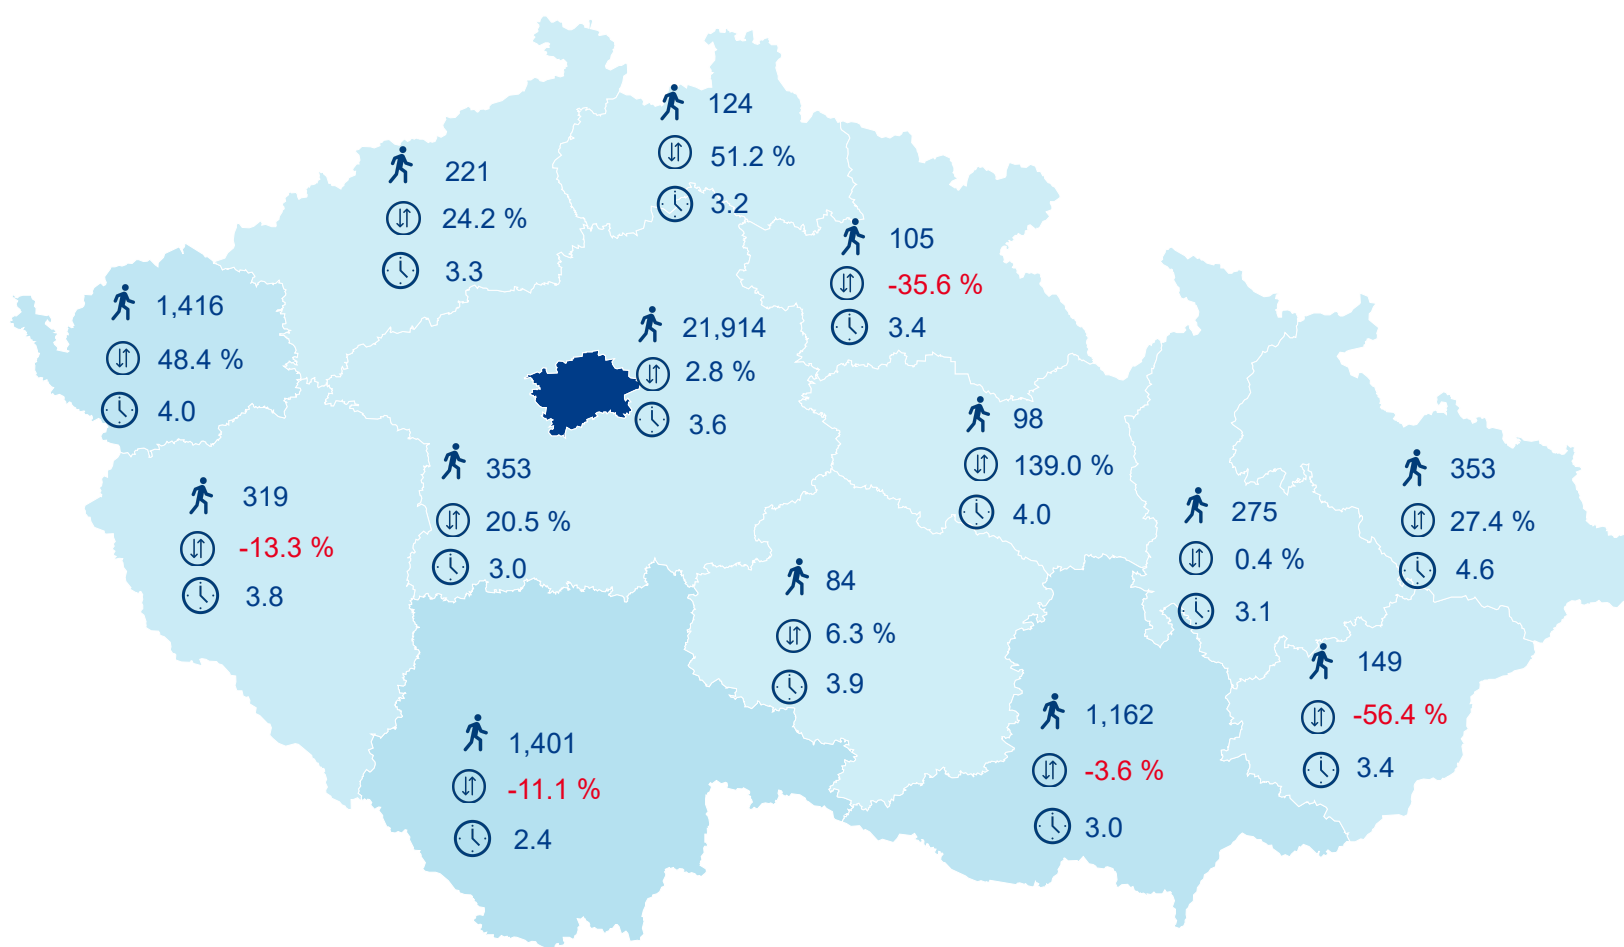

Hromadná ubytovací zařízení dle krajů

27 974

Počet turistů v HUZ

3,05%

Meziroční změna počtu turistů 2018/2017

71 159

Počet nocí strávených v HUZ

3,54

Průměrná doba pobytu (dny)

Legenda příjezdy turistů

- max
- střed
- min

Top kategorie

Hotel 4*

44 922

Hotel 5*

25 839

Hotel 3*

13 352

rok 2018

Počet turistů v HUZ

Počet přenocování v HUZ

Průměrná doba pobytu (dny)

Sezonální srovnání

Rozložení v krajích

Praha a regiony

Legenda ● Praha ● Regiony mimo Prahu

Zdroj: Statistiky HUZ, Český statistický úřad, 2019