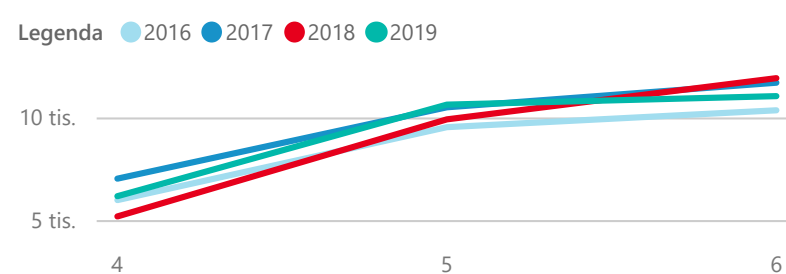

Průměrná doba pobytu (dny)

Legenda příjezdy turistů

- max
- střed
- min

Top kategorie

Hotel 4*

44 922

Hotel 5*

25 839

Hotel 3*

13 352

rok 2018

Počet turistů v HUZ

Počet přenocování v HUZ

Průměrná doba pobytu (dny)

Sezonální srovnání

Rozložení v krajích