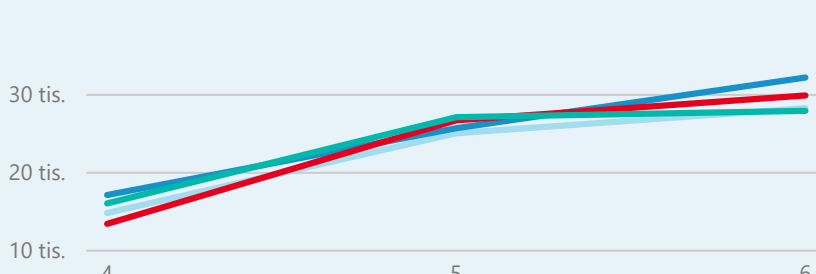

Průměrná doba pobytu (dny)

Legenda příjezdy turistů

- max
- střed
- min

Top kategorie

Hotel 4*

44 922

Hotel 5*

25 839

Hotel 3*

13 352

rok 2018

Počet turistů v HUZ

Počet přenocování v HUZ

Průměrná doba pobytu (dny)

Sezonální srovnání

Rozložení v krajích