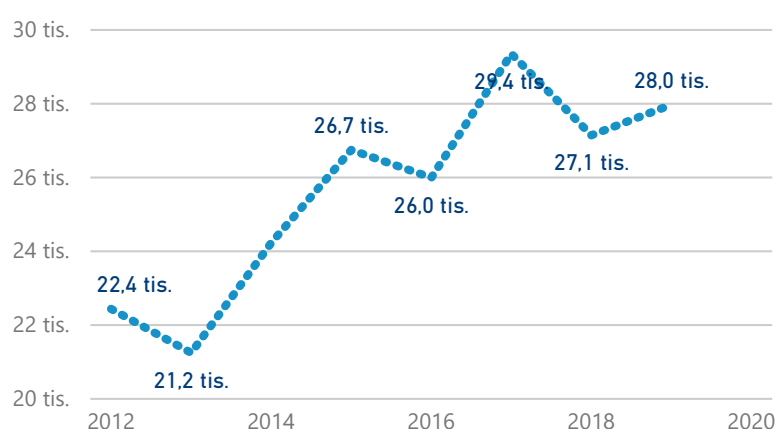

Průměrná doba pobytu (dny)

Legenda příjezdy turistů

- max
- střed
- min

Top kategorie

Hotel 4*

44 922

Hotel 5*

25 839

Hotel 3*

13 352

rok 2018

Počet turistů v HUZ

Počet přenocování v HUZ

Průměrná doba pobytu (dny)

Sezonální srovnání

Rozložení v krajích