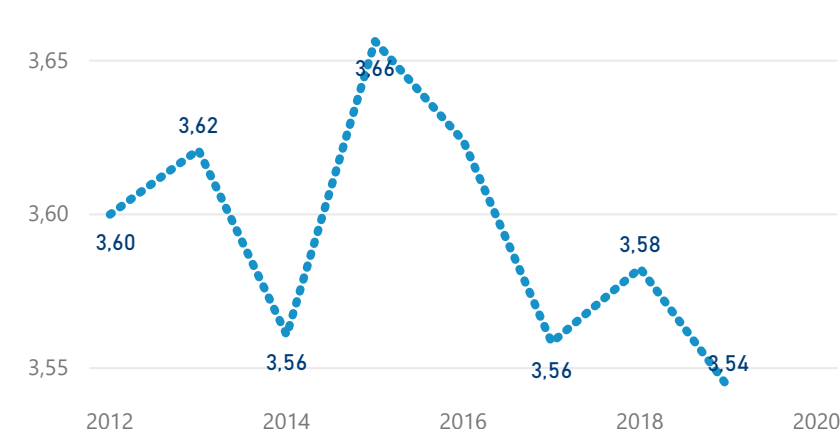

Průměrná doba pobytu (dny)

Legenda příjezdy turistů

- max
- střed
- min

Top kategorie

Hotel 4*

44 922

Hotel 5*

25 839

Hotel 3*

13 352

rok 2018

Počet turistů v HUZ

Počet přenocování v HUZ

Průměrná doba pobytu (dny)

Sezonální srovnání

Rozložení v krajích