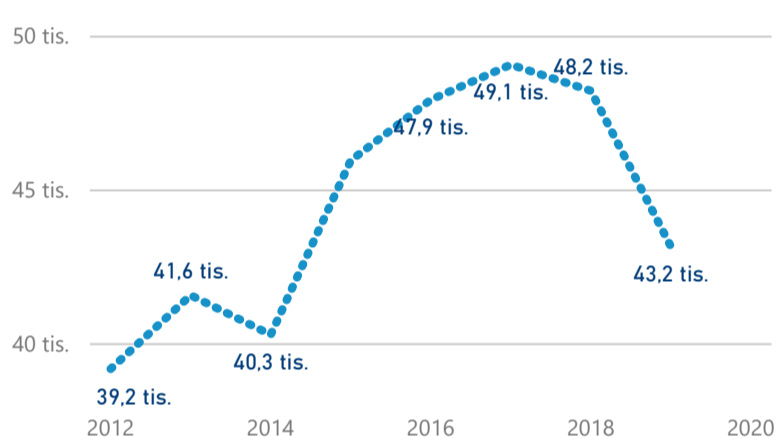

22 389

Hotel 5*

20 442

rok 2018

Počet turistů v HUZ

Počet přenocování v HUZ

Průměrná doba pobytu (dny)

Sezonální srovnání