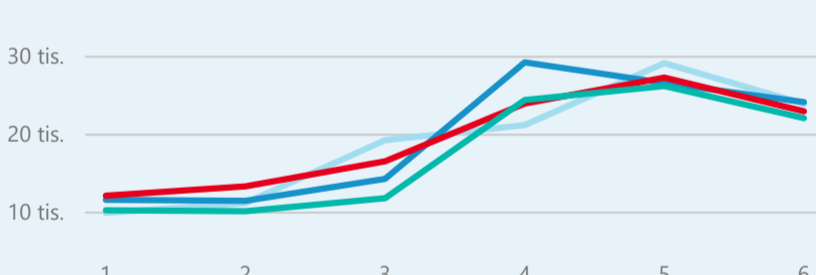

Průměrná doba pobytu (dny)

Legenda

příjezdy turistů

- max
- střed
- min

Top kategorie

Hotel 4*

50 707

Hotel 3*

22 389

Hotel 5*

20 442

rok 2018

Počet turistů v HUZ

Počet přenocování v HUZ

Průměrná doba pobytu (dny)

Sezonální srovnání