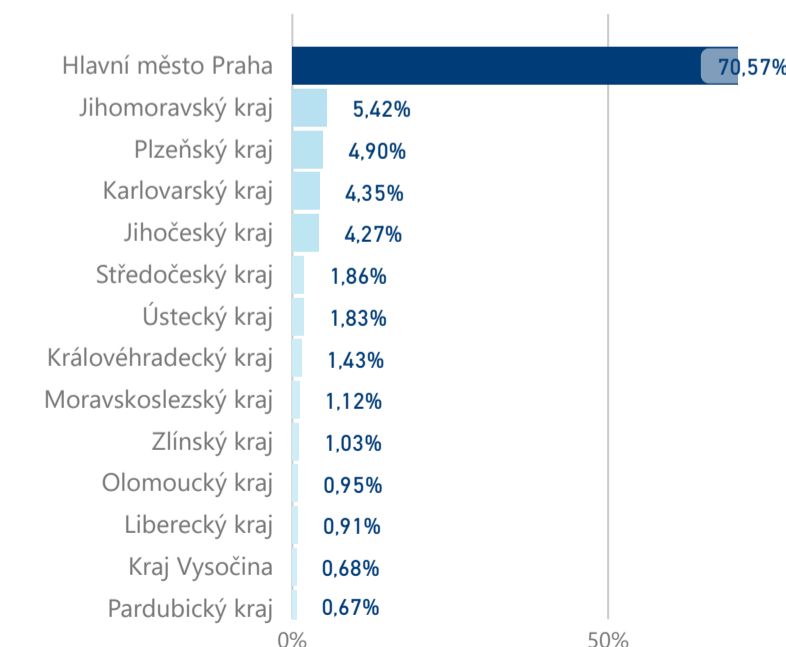

Rozložení v krajích

Praha a regiony

Legenda ● Praha ● Regiony mimo Prahu

Zdroj: Statistika HUZ, Český statistický úřad, 2019