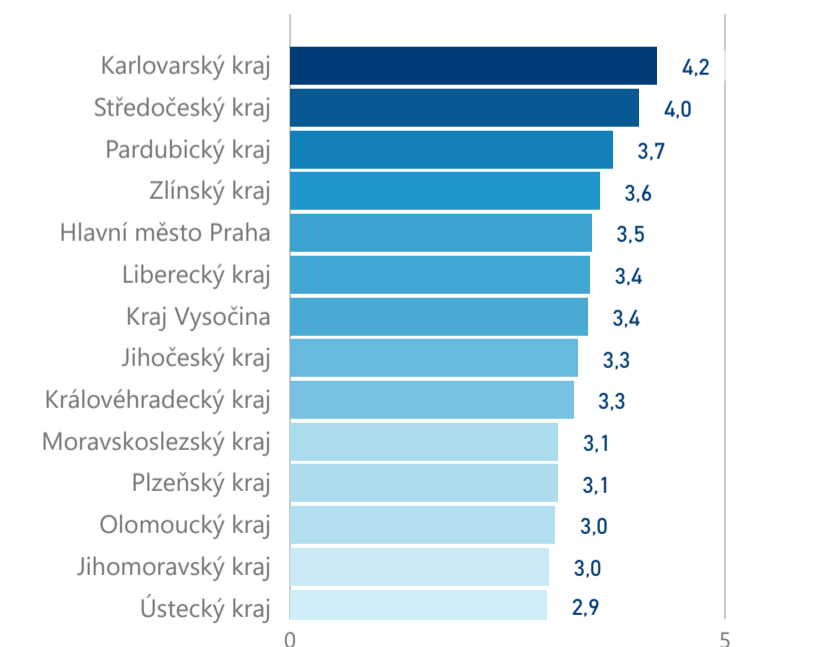

Rozložení v krajích

Praha a regiony

Legenda ● Praha ● Regiony mimo Prahu

Zdroj: Statistika HUZ, Český statistický úřad, 2019