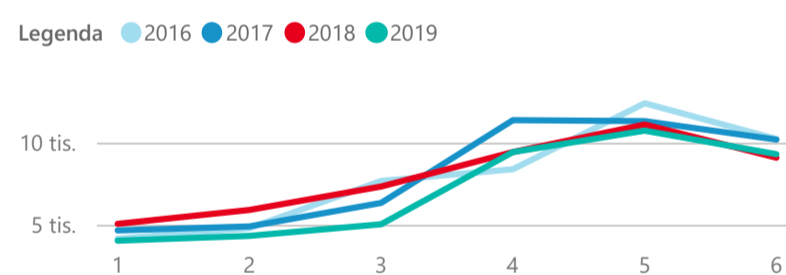

Průměrná doba pobytu (dny)

Legenda

příjezdy turistů

- max
- střed
- min

Top kategorie

Hotel 4*

50 707

Hotel 3*

22 389

Hotel 5*

20 442

rok 2018

Počet turistů v HUZ

Počet přenocování v HUZ

Průměrná doba pobytu (dny)

Sezonální srovnání