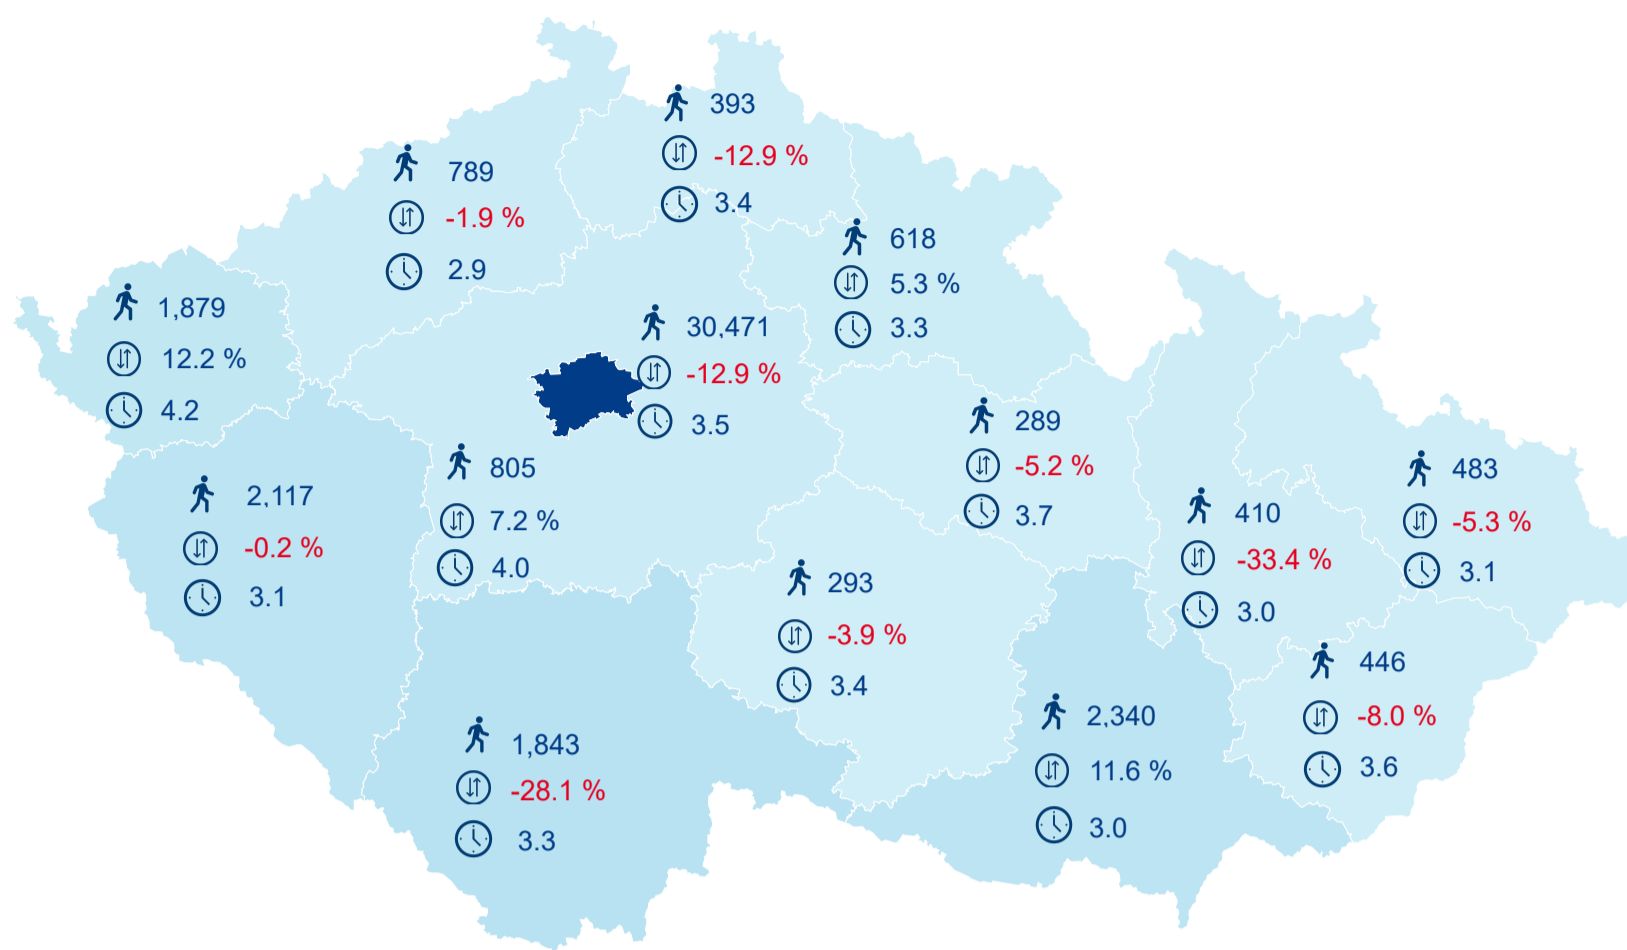

Hromadná ubytovací zařízení dle krajů

43 176

Počet turistů v HUZ

-10,50%

Meziroční změna počtu turistů 2018/2017

105 168

Počet nocí strávených v HUZ

3,44

Průměrná doba pobytu (dny)

Legenda

příjezdy turistů

- max
- střed
- min

Top kategorie

Hotel 4*

50 707

Hotel 3*

22 389

Hotel 5*

20 442

rok 2018

Počet turistů v HUZ

Počet přenocování v HUZ

Průměrná doba pobytu (dny)

Sezonální srovnání

Rozložení v krajích

Praha a regiony

Legenda ● Praha ● Regiony mimo Prahu

Zdroj: Statistika HUZ, Český statistický úřad, 2019