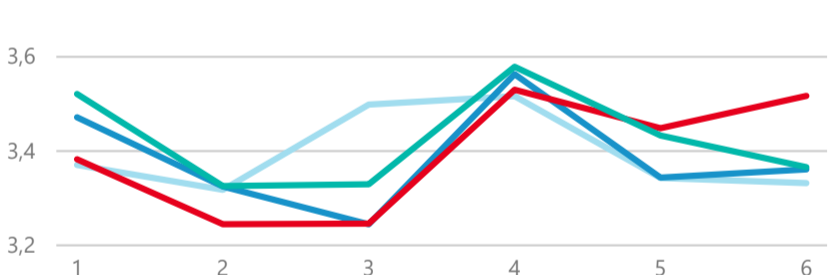

Průměrná doba pobytu (dny)

Legenda

příjezdy turistů

- max
- střed
- min

Top kategorie

Hotel 4*

50 707

Hotel 3*

22 389

Hotel 5*

20 442

rok 2018

Počet turistů v HUZ

Počet přenocování v HUZ

Průměrná doba pobytu (dny)

Sezonální srovnání