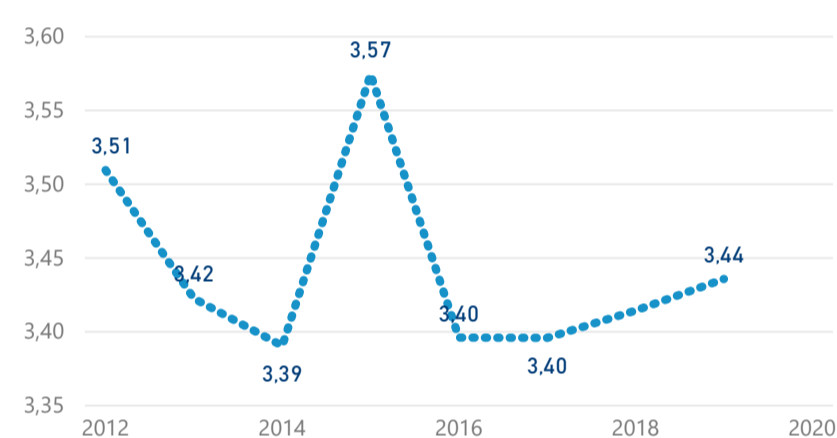

22 389

Hotel 5*

20 442

rok 2018

Počet turistů v HUZ

Počet přenocování v HUZ

Průměrná doba pobytu (dny)

Sezonální srovnání