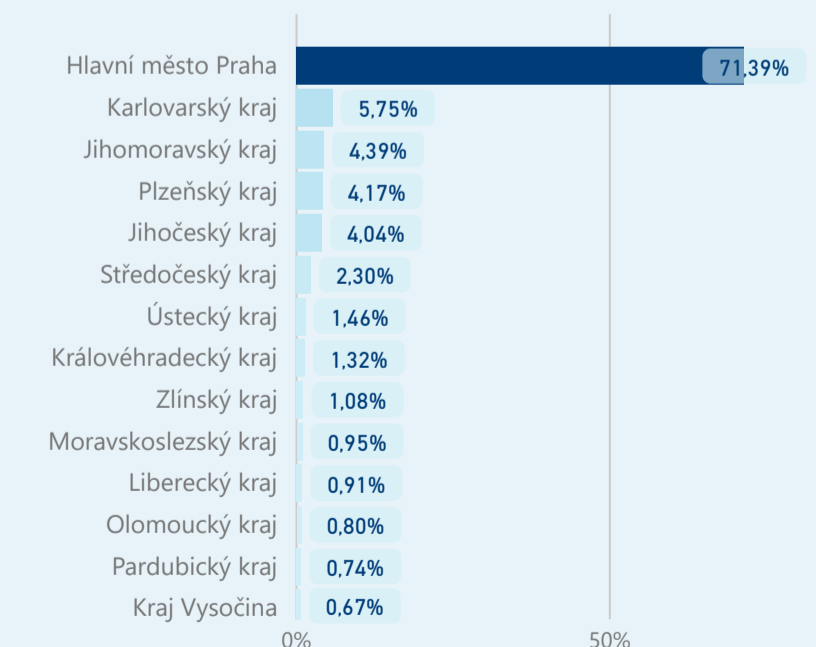

Rozložení v krajích

Praha a regiony

Legenda ● Praha ● Regiony mimo Prahu

Zdroj: Statistika HUZ, Český statistický úřad, 2019