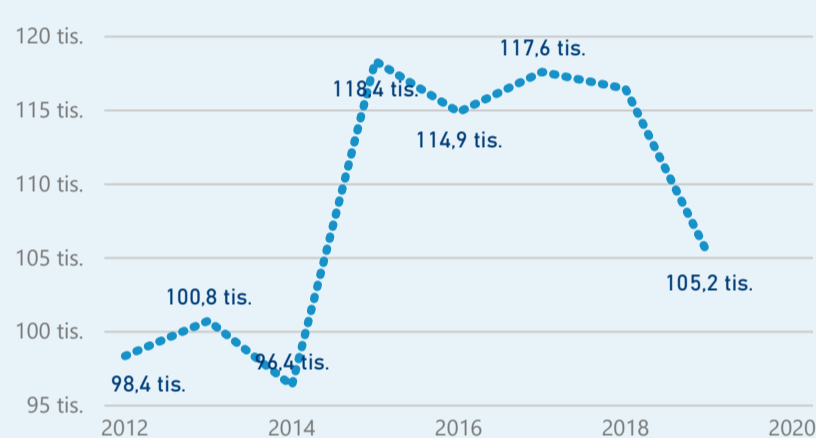

22 389

Hotel 5*

20 442

rok 2018

Počet turistů v HUZ

Počet přenocování v HUZ

Průměrná doba pobytu (dny)

Sezonální srovnání