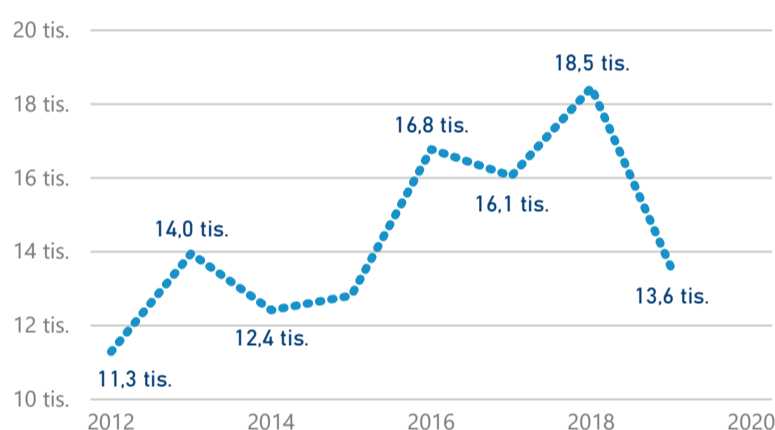

Průměrná doba pobytu (dny)

Legenda příjezdy turistů

- max
- střed
- min

Top kategorie

Hotel 4*

50 707

Hotel 3*

22 389

Hotel 5*

20 442

rok 2018

Počet turistů v HUZ

Počet přenocování v HUZ

Průměrná doba pobytu (dny)

Sezonální srovnání

Rozložení v krajích