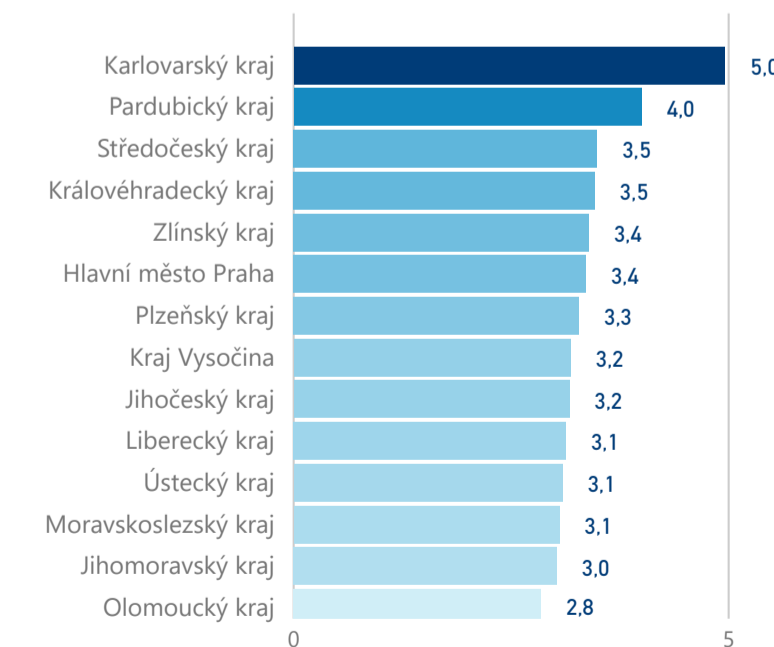

Hotel 5*

20 442

rok 2018

Počet turistů v HUZ

Počet přenocování v HUZ

Průměrná doba pobytu (dny)

Sezonální srovnání

Rozložení v krajích