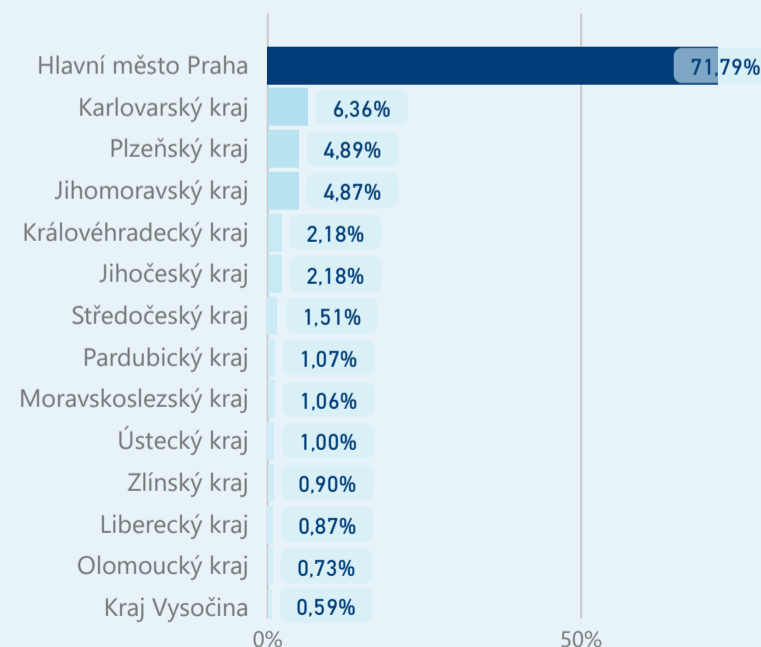

Hotel 5*

20 442

rok 2018

Počet turistů v HUZ

Počet přenocování v HUZ

Průměrná doba pobytu (dny)

Sezonální srovnání

Rozložení v krajích