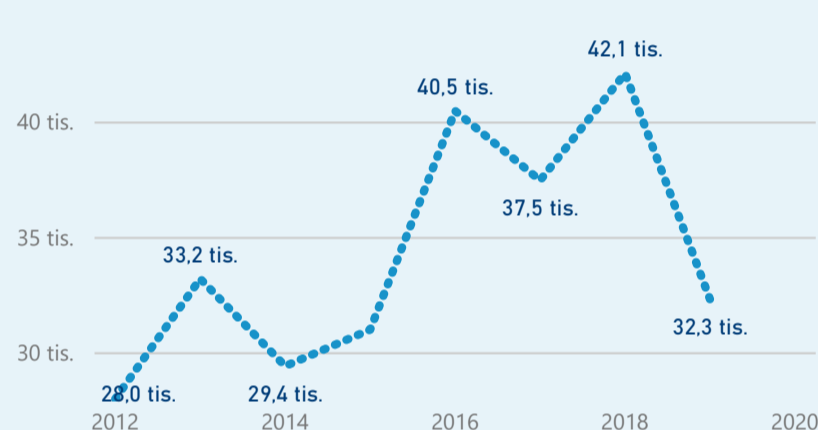

Průměrná doba pobytu (dny)

Legenda příjezdy turistů

- max
- střed
- min

Top kategorie

Hotel 4*

50 707

Hotel 3*

22 389

Hotel 5*

20 442

rok 2018

Počet turistů v HUZ

Počet přenocování v HUZ

Průměrná doba pobytu (dny)

Sezonální srovnání

Rozložení v krajích