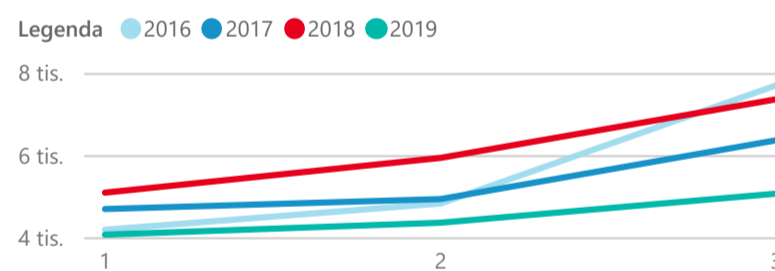

Průměrná doba pobytu (dny)

Legenda příjezdy turistů

- max
- střed
- min

Top kategorie

Hotel 4*

50 707

Hotel 3*

22 389

Hotel 5*

20 442

rok 2018

Počet turistů v HUZ

Počet přenocování v HUZ

Průměrná doba pobytu (dny)

Sezonální srovnání

Rozložení v krajích