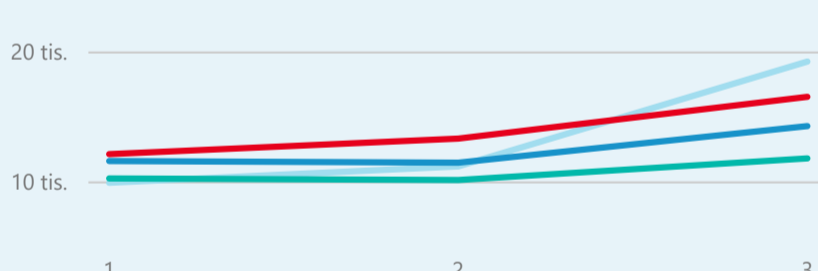

Hotel 5*

20 442

rok 2018

Počet turistů v HUZ

Počet přenocování v HUZ

Průměrná doba pobytu (dny)

Sezonální srovnání

Rozložení v krajích