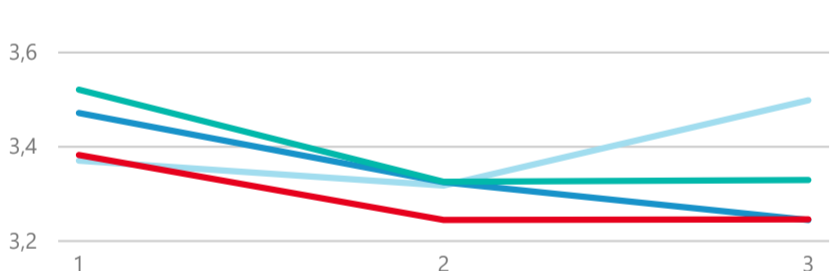

Průměrná doba pobytu (dny)

Legenda příjezdy turistů

- max
- střed
- min

Top kategorie

Hotel 4*

50 707

Hotel 3*

22 389

Hotel 5*

20 442

rok 2018

Počet turistů v HUZ

Počet přenocování v HUZ

Průměrná doba pobytu (dny)

Sezonální srovnání

Rozložení v krajích