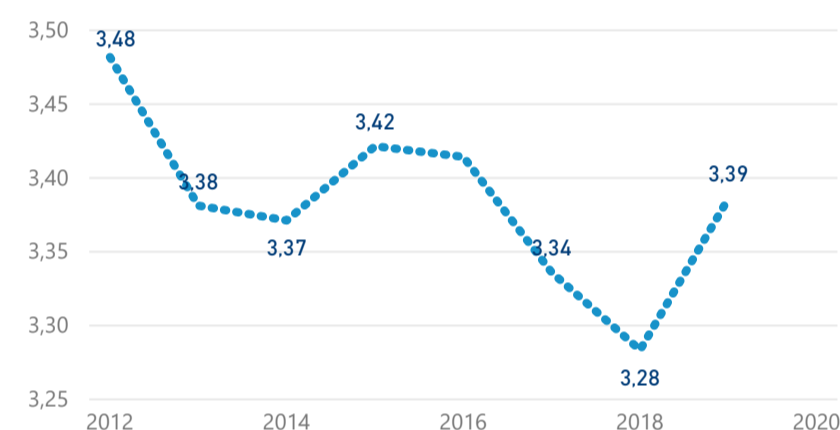

Průměrná doba pobytu (dny)

Legenda příjezdy turistů

- max
- střed
- min

Top kategorie

Hotel 4*

50 707

Hotel 3*

22 389

Hotel 5*

20 442

rok 2018

Počet turistů v HUZ

Počet přenocování v HUZ

Průměrná doba pobytu (dny)

Sezonální srovnání

Rozložení v krajích