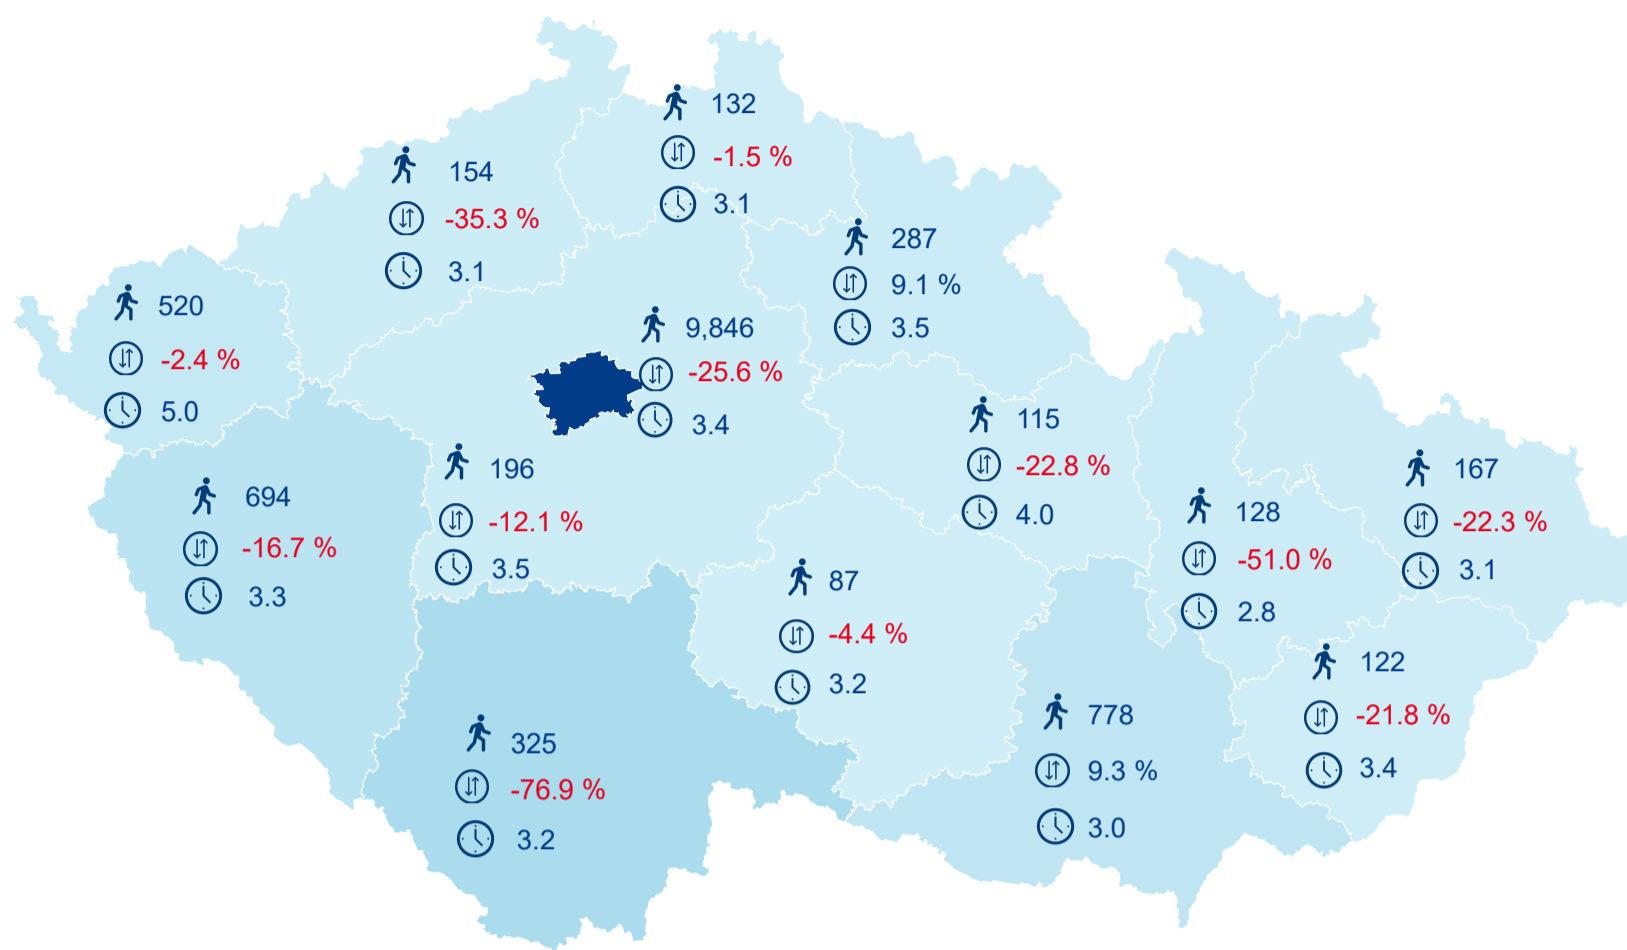

Hromadná ubytovací zařízení dle krajů

13 551

Počet turistů v HUZ

-26,56%

Meziroční změna počtu turistů 2018/2017

32 334

Počet nocí strávených v HUZ

3,39

Průměrná doba pobytu (dny)

Legenda příjezdy turistů

- max
- střed
- min

Top kategorie

Hotel 4*

50 707

Hotel 3*

22 389

Hotel 5*

20 442

rok 2018

Počet turistů v HUZ

Počet přenocování v HUZ

Průměrná doba pobytu (dny)

Sezonální srovnání

Rozložení v krajích

Praha a regiony

Legenda ● Praha ● Regiony mimo Prahu

Zdroj: Statistiky HUZ, Český statistický úřad, 2019