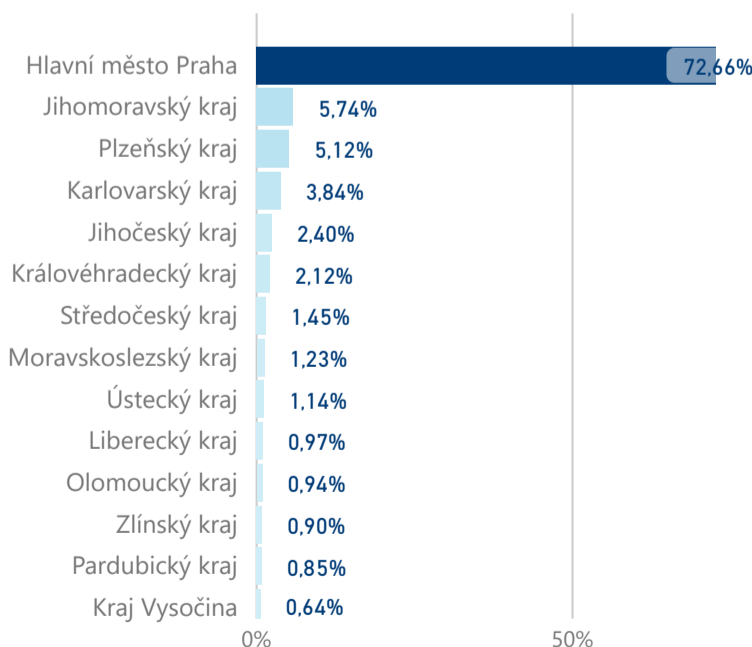

Hotel 5*

20 442

rok 2018

Počet turistů v HUZ

Počet přenocování v HUZ

Průměrná doba pobytu (dny)

Sezonální srovnání

Rozložení v krajích