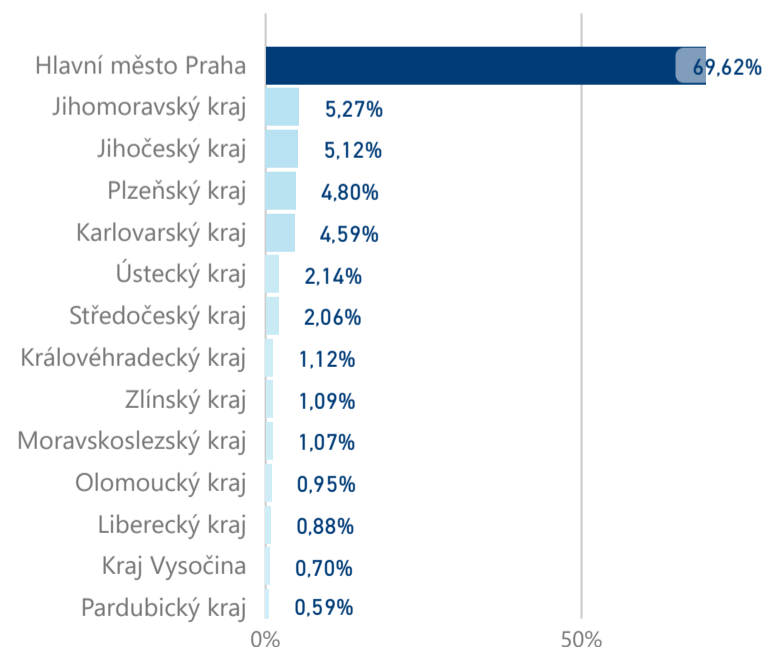

Hotel 5*

20 442

rok 2018

Počet turistů v HUZ

Počet přenocování v HUZ

Průměrná doba pobytu (dny)

Sezonální srovnání

Rozložení v krajích