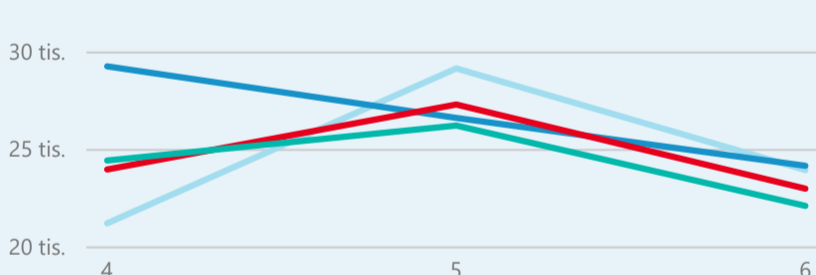

Průměrná doba pobytu (dny)

Legenda příjezdy turistů

- max
- střed
- min

Top kategorie

Hotel 4*

50 707

Hotel 3*

22 389

Hotel 5*

20 442

rok 2018

Počet turistů v HUZ

Počet přenocování v HUZ

Průměrná doba pobytu (dny)

Sezonální srovnání

Rozložení v krajích