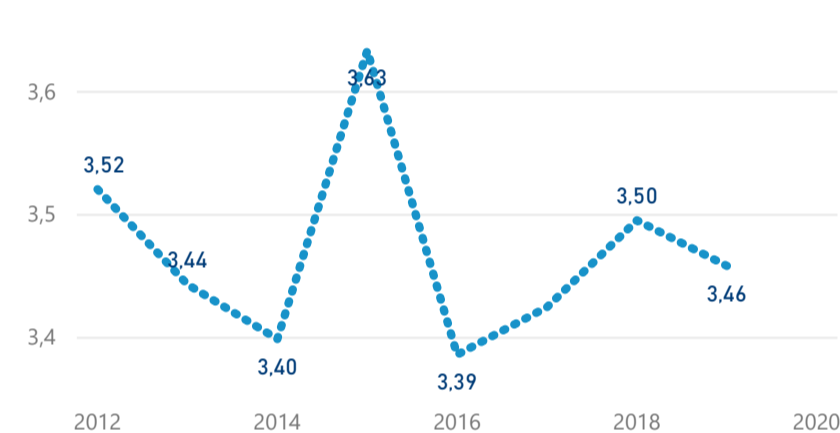

Průměrná doba pobytu (dny)

Legenda příjezdy turistů

- max
- střed
- min

Top kategorie

Hotel 4*

50 707

Hotel 3*

22 389

Hotel 5*

20 442

rok 2018

Počet turistů v HUZ

Počet přenocování v HUZ

Průměrná doba pobytu (dny)

Sezonální srovnání

Rozložení v krajích