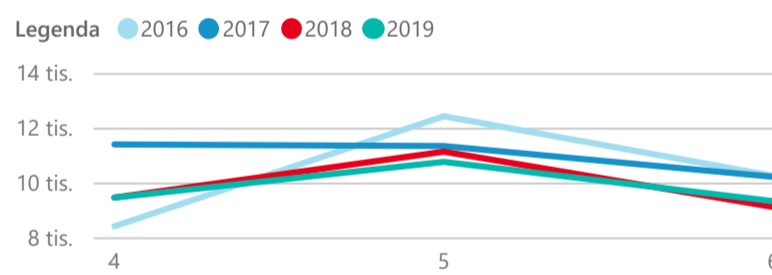

Průměrná doba pobytu (dny)

Legenda příjezdy turistů

- max
- střed
- min

Top kategorie

Hotel 4*

50 707

Hotel 3*

22 389

Hotel 5*

20 442

rok 2018

Počet turistů v HUZ

Počet přenocování v HUZ

Průměrná doba pobytu (dny)

Sezonální srovnání

Rozložení v krajích