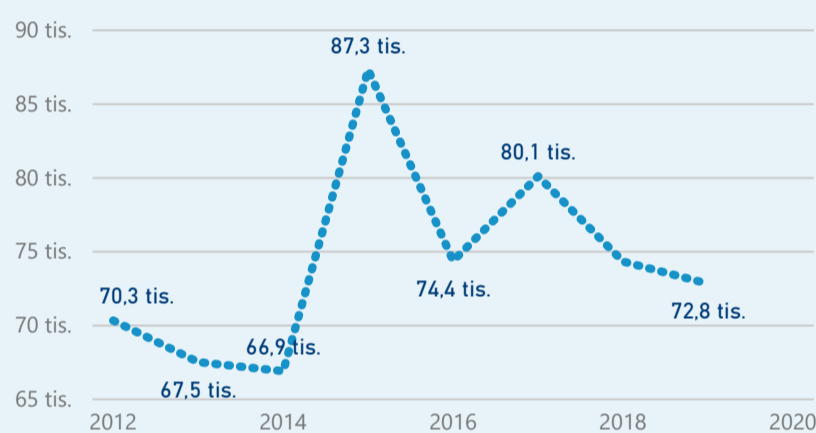

Průměrná doba pobytu (dny)

Legenda příjezdy turistů

- max
- střed
- min

Top kategorie

Hotel 4*

50 707

Hotel 3*

22 389

Hotel 5*

20 442

rok 2018

Počet turistů v HUZ

Počet přenocování v HUZ

Průměrná doba pobytu (dny)

Sezonální srovnání

Rozložení v krajích