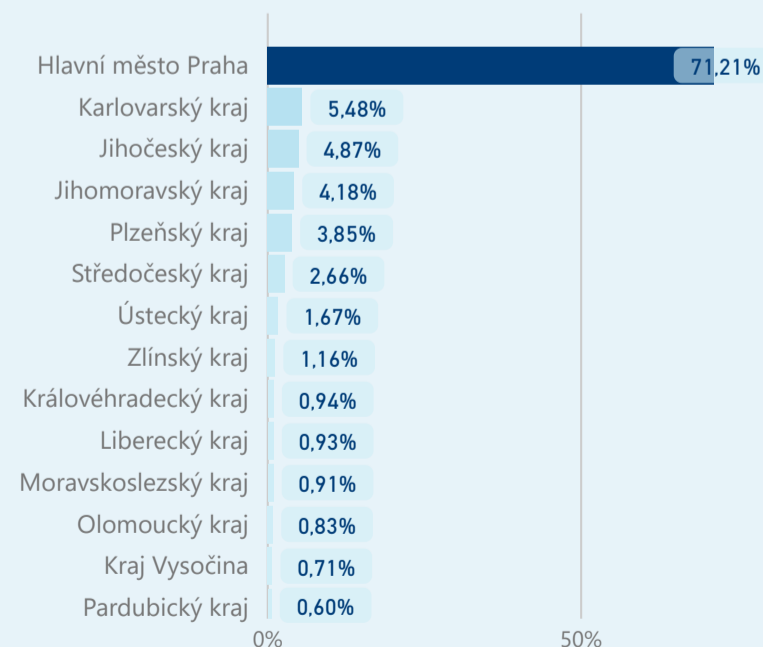

Hotel 5*

20 442

rok 2018

Počet turistů v HUZ

Počet přenocování v HUZ

Průměrná doba pobytu (dny)

Sezonální srovnání

Rozložení v krajích