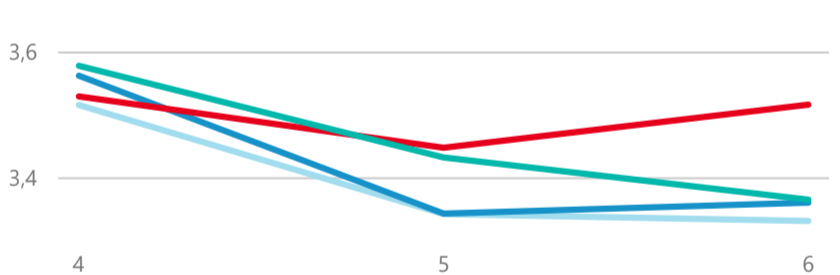

Průměrná doba pobytu (dny)

Legenda příjezdy turistů

- max
- střed
- min

Top kategorie

Hotel 4*

50 707

Hotel 3*

22 389

Hotel 5*

20 442

rok 2018

Počet turistů v HUZ

Počet přenocování v HUZ

Průměrná doba pobytu (dny)

Sezonální srovnání

Rozložení v krajích