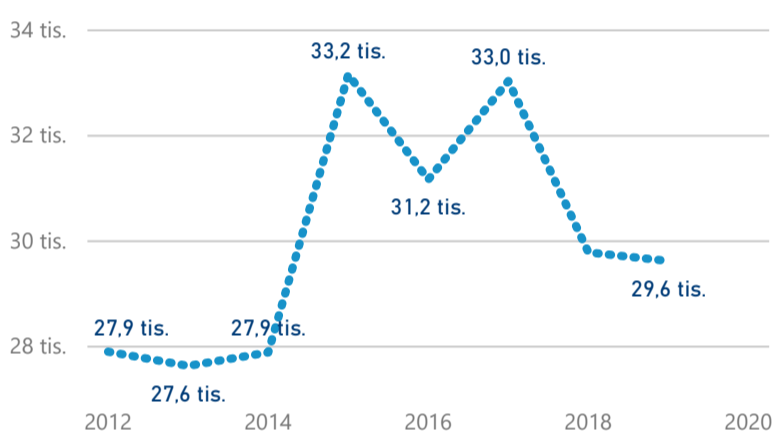

Hromadná ubytovací zařízení dle krajů

29 625

Počet turistů v HUZ

-0,55%

Meziroční změna počtu turistů 2018/2017

72 834

Počet nocí strávených v HUZ

3,46

Průměrná doba pobytu (dny)

Legenda příjezdy turistů

- max
- střed
- min

Top kategorie

Hotel 4*

50 707

Hotel 3*

22 389

Hotel 5*

20 442

rok 2018

Počet turistů v HUZ

Počet přenocování v HUZ

Průměrná doba pobytu (dny)

Sezonální srovnání

Rozložení v krajích

Praha a regiony

Legenda ● Praha ● Regiony mimo Prahu

Zdroj: Statistika HUZ, Český statistický úřad, 2019