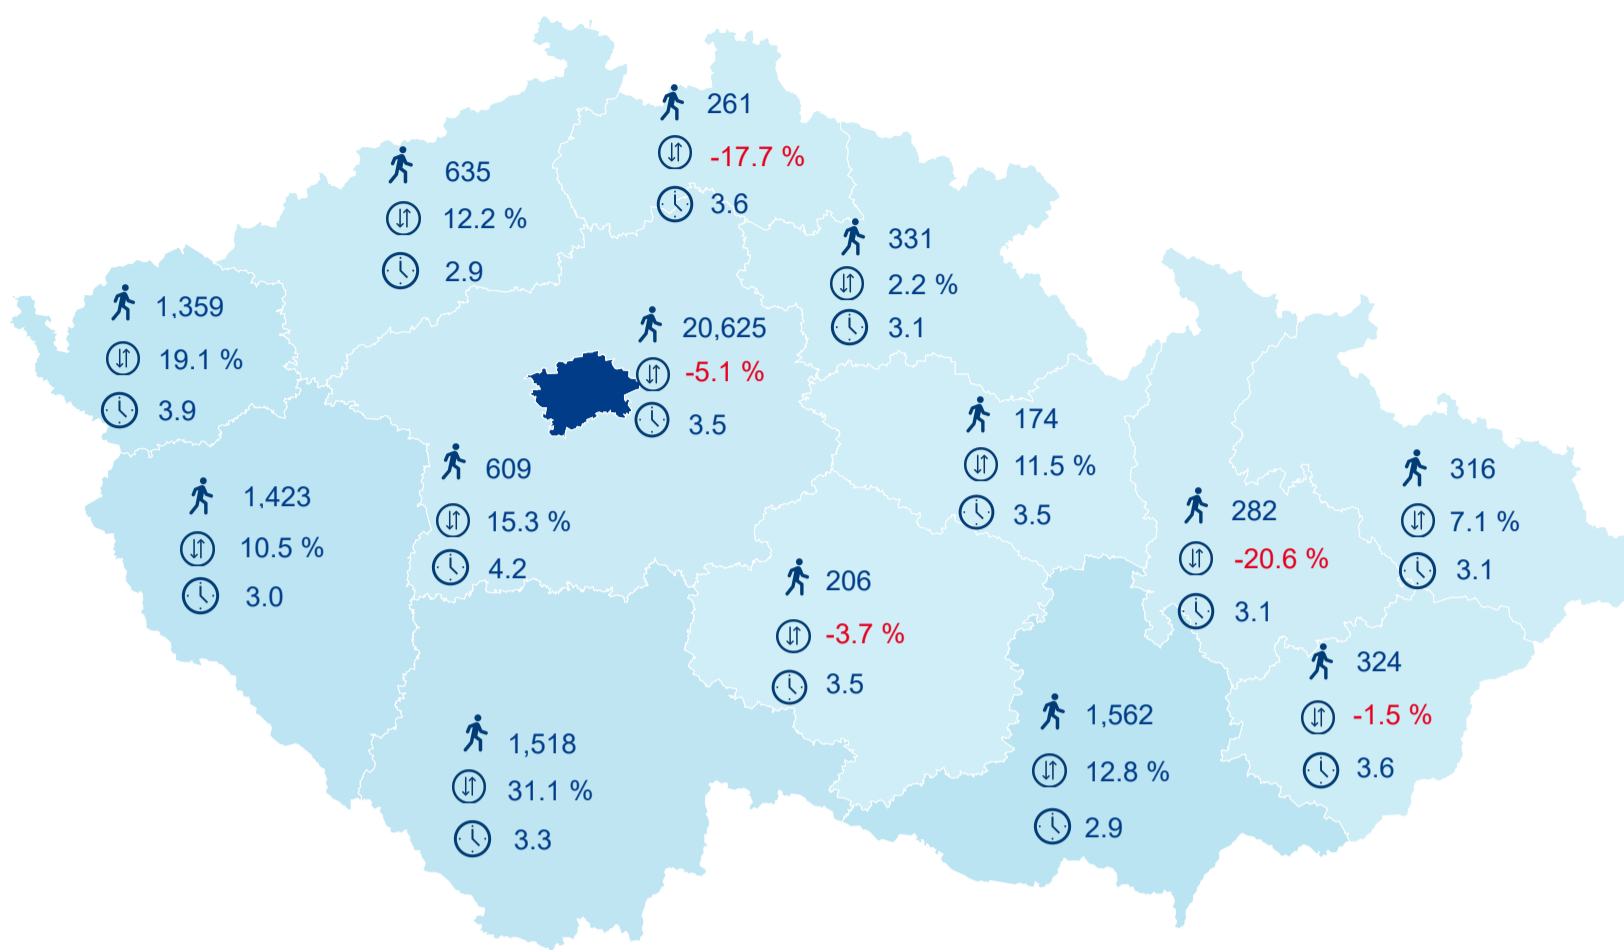

Hromadná ubytovací zařízení dle krajů

29 625

Počet turistů v HUZ

-0,55%

Meziroční změna počtu turistů 2018/2017

72 834

Počet nocí strávených v HUZ

3,46

Průměrná doba pobytu (dny)

Legenda příjezdy turistů

- max
- střed
- min

Top kategorie

Hotel 4*

50 707

Hotel 3*

22 389

Hotel 5*

20 442

rok 2018

Počet turistů v HUZ

Počet přenocování v HUZ

Průměrná doba pobytu (dny)

Sezonální srovnání

Rozložení v krajích

Praha a regiony

Legenda ● Praha ● Regiony mimo Prahu

Zdroj: Statistika HUZ, Český statistický úřad, 2019