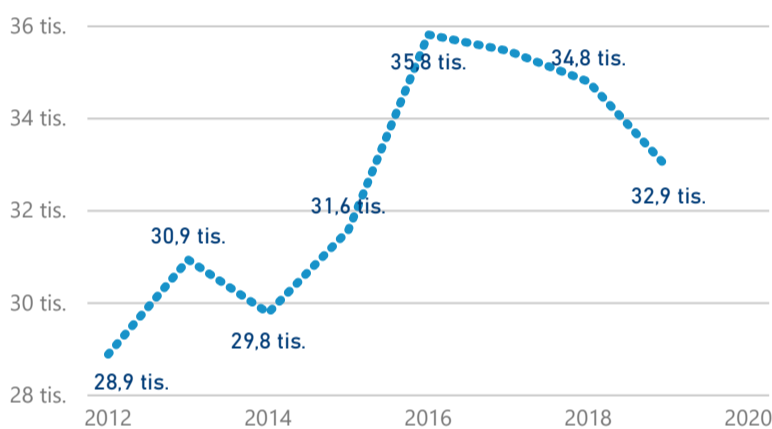

Průměrná doba pobytu (dny)

Legenda příjezdy turistů

- max
- střed
- min

Top kategorie

Hotel 4*

50 707

Hotel 3*

22 389

Hotel 5*

20 442

rok 2018

Počet turistů v HUZ

Počet přenocování v HUZ

Průměrná doba pobytu (dny)

Sezonální srovnání

Rozložení v krajích