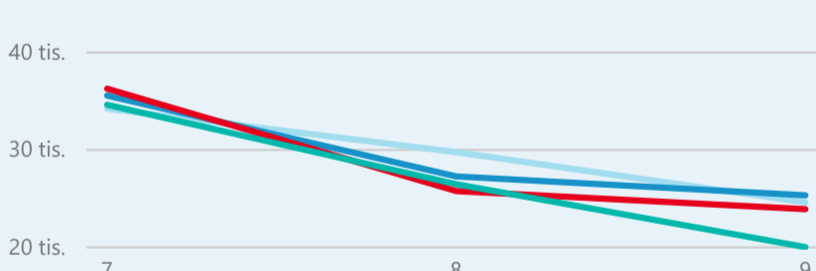

Průměrná doba pobytu (dny)

Legenda příjezdy turistů

- max
- střed
- min

Top kategorie

Hotel 4*

50 707

Hotel 3*

22 389

Hotel 5*

20 442

rok 2018

Počet turistů v HUZ

Počet přenocování v HUZ

Průměrná doba pobytu (dny)

Sezonální srovnání

Rozložení v krajích