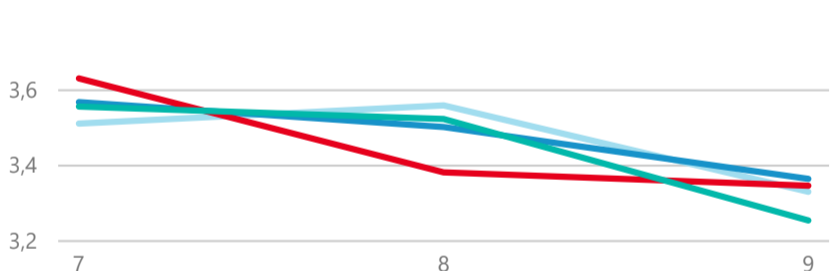

Průměrná doba pobytu (dny)

Legenda příjezdy turistů

- max
- střed
- min

Top kategorie

Hotel 4*

50 707

Hotel 3*

22 389

Hotel 5*

20 442

rok 2018

Počet turistů v HUZ

Počet přenocování v HUZ

Průměrná doba pobytu (dny)

Sezonální srovnání

Rozložení v krajích