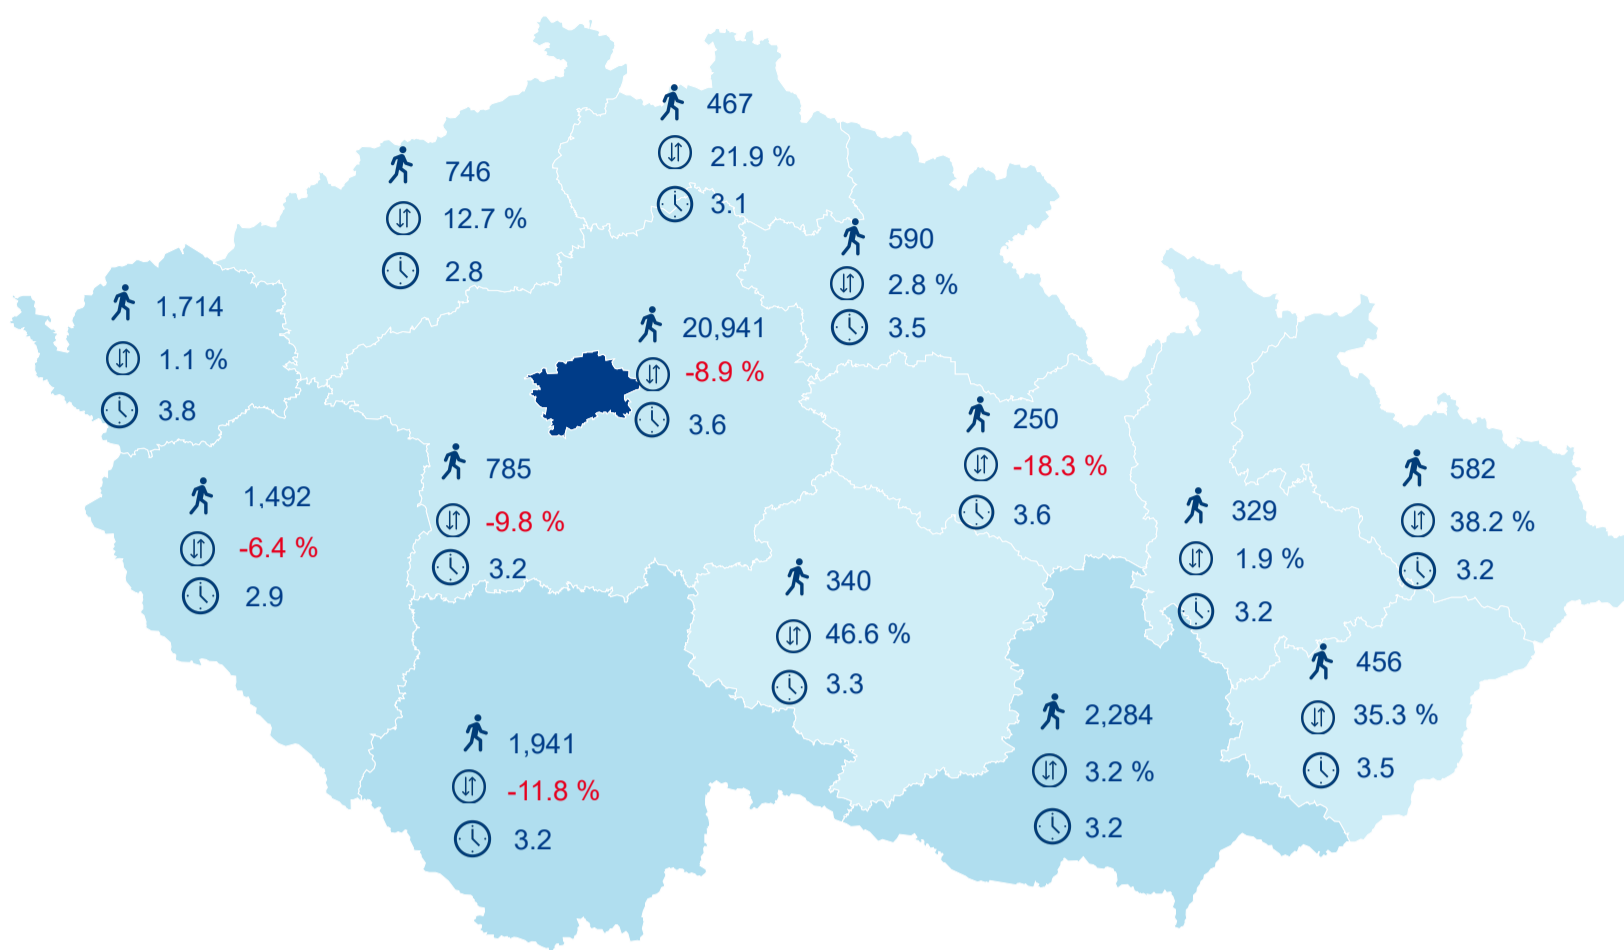

Hromadná ubytovací zařízení dle krajů

32 917

Počet turistů v HUZ

-5,41%

Meziroční změna počtu turistů 2018/2017

81 131

Počet nocí strávených v HUZ

3,46

Průměrná doba pobytu (dny)

Legenda příjezdy turistů

- max
- střed
- min

Top kategorie

Hotel 4*

50 707

Hotel 3*

22 389

Hotel 5*

20 442

rok 2018

Počet turistů v HUZ

Počet přenocování v HUZ

Průměrná doba pobytu (dny)

Sezonální srovnání

Rozložení v krajích

Praha a regiony

Legenda ● Praha ● Regiony mimo Prahu

Zdroj: Statistiky HUZ, Český statistický úřad, 2019