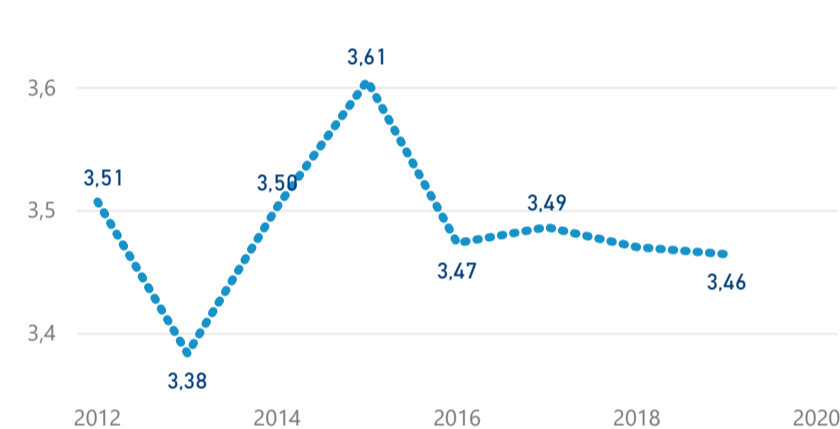

Průměrná doba pobytu (dny)

Legenda příjezdy turistů

- max
- střed
- min

Top kategorie

Hotel 4*

50 707

Hotel 3*

22 389

Hotel 5*

20 442

rok 2018

Počet turistů v HUZ

Počet přenocování v HUZ

Průměrná doba pobytu (dny)

Sezonální srovnání

Rozložení v krajích