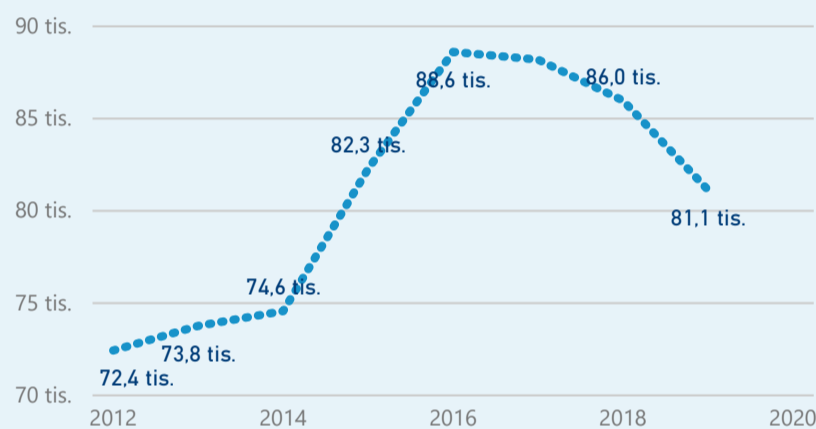

Průměrná doba pobytu (dny)

Legenda příjezdy turistů

- max
- střed
- min

Top kategorie

Hotel 4*

50 707

Hotel 3*

22 389

Hotel 5*

20 442

rok 2018

Počet turistů v HUZ

Počet přenocování v HUZ

Průměrná doba pobytu (dny)

Sezonální srovnání

Rozložení v krajích