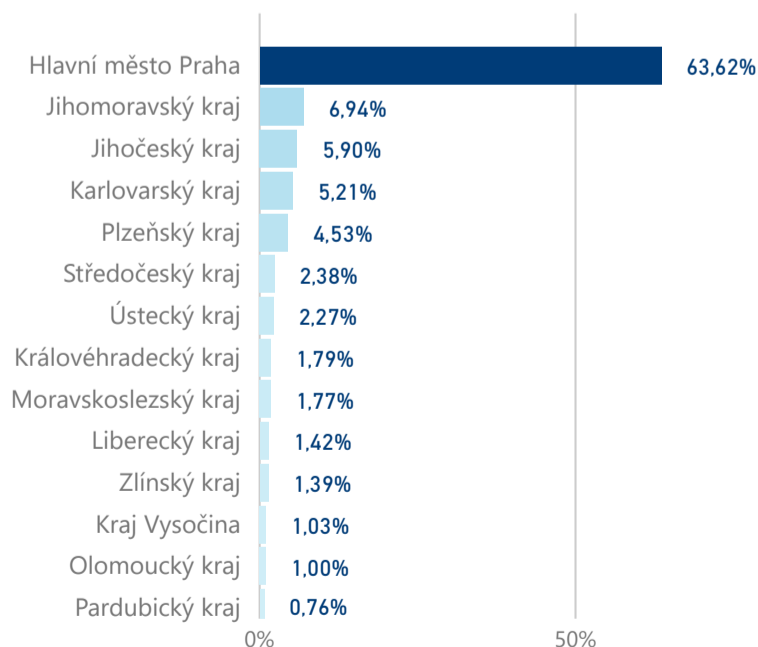

Hotel 5*

20 442

rok 2018

Počet turistů v HUZ

Počet přenocování v HUZ

Průměrná doba pobytu (dny)

Sezonální srovnání

Rozložení v krajích