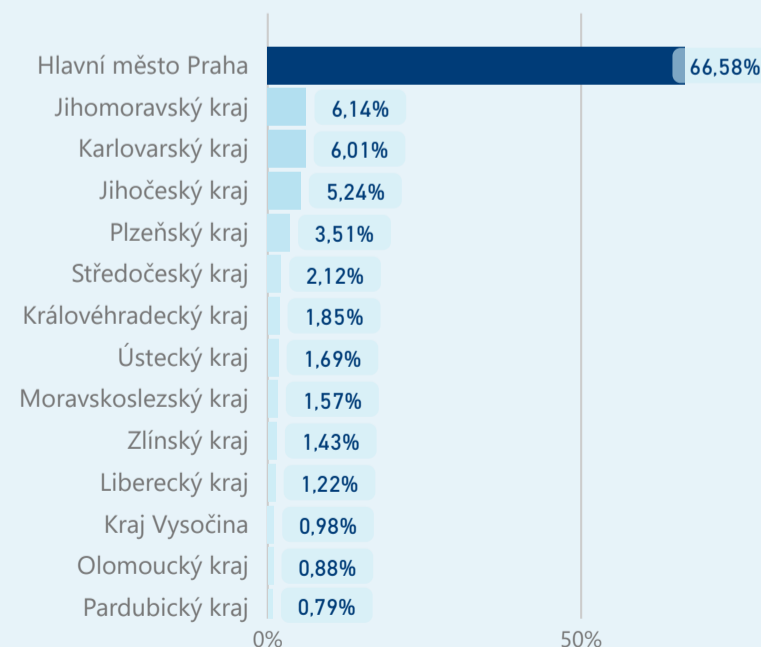

Hotel 5*

20 442

rok 2018

Počet turistů v HUZ

Počet přenocování v HUZ

Průměrná doba pobytu (dny)

Sezonální srovnání

Rozložení v krajích