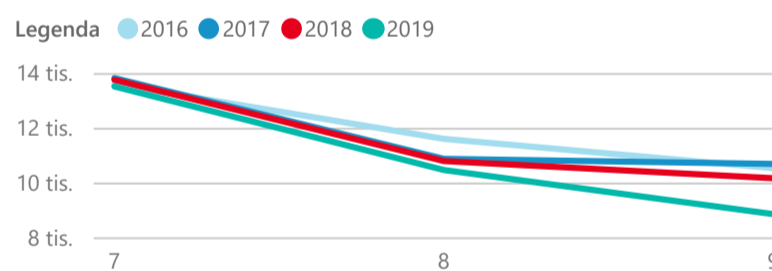

Průměrná doba pobytu (dny)

Legenda příjezdy turistů

- max
- střed
- min

Top kategorie

Hotel 4*

50 707

Hotel 3*

22 389

Hotel 5*

20 442

rok 2018

Počet turistů v HUZ

Počet přenocování v HUZ

Průměrná doba pobytu (dny)

Sezonální srovnání

Rozložení v krajích