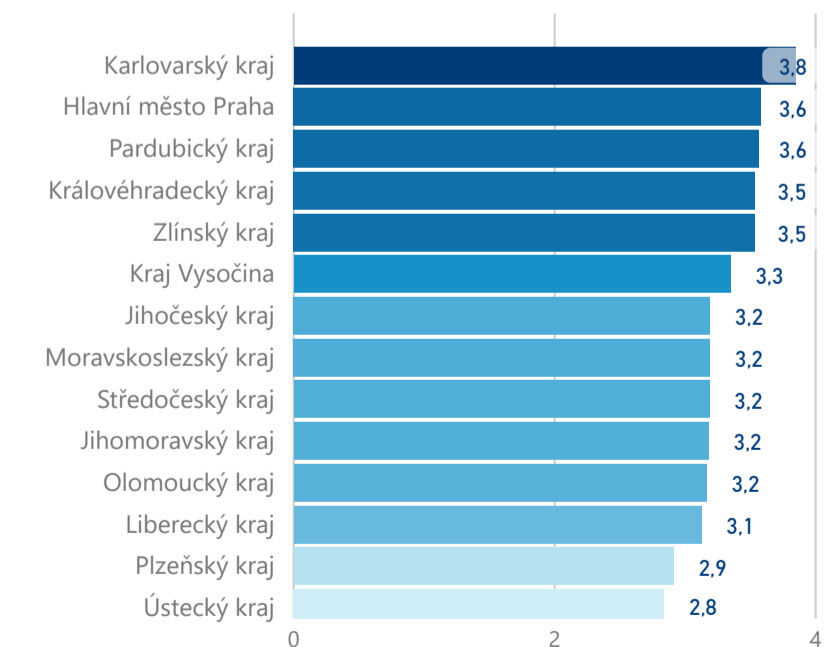

Hotel 5*

20 442

rok 2018

Počet turistů v HUZ

Počet přenocování v HUZ

Průměrná doba pobytu (dny)

Sezonální srovnání

Rozložení v krajích