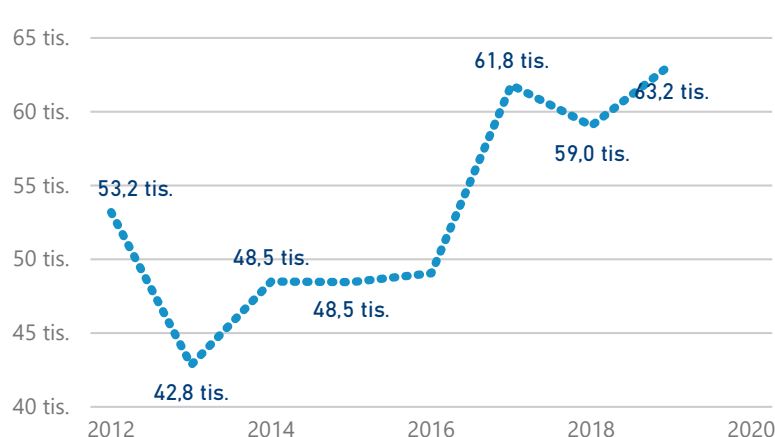

Průměrná doba pobytu (dny)

Legenda příjezdy turistů

- max
- střed
- min

Top kategorie

Hotel 4*

144 291

Hotel 3*

62 253

Hotel 5*

25 266

rok 2018

Počet turistů v HUZ

Počet přenocování v HUZ

Průměrná doba pobytu (dny)

Sezonální srovnání

Rozložení v krajích