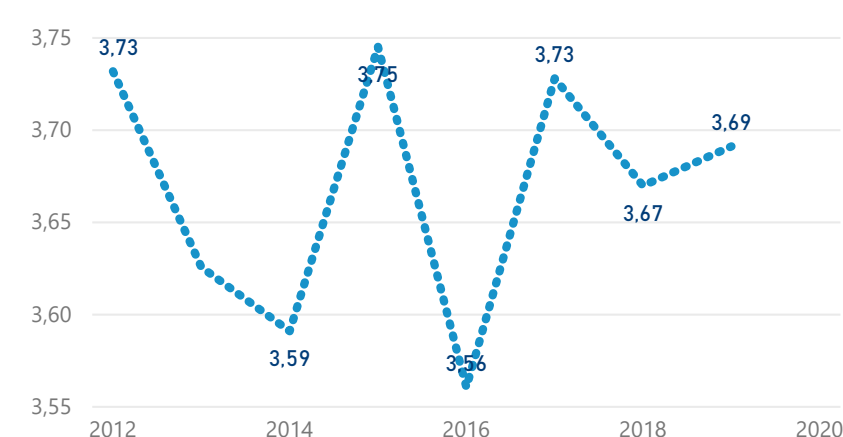

Průměrná doba pobytu (dny)

Legenda příjezdy turistů

- max
- střed
- min

Top kategorie

Hotel 4*

144 291

Hotel 3*

62 253

Hotel 5*

25 266

rok 2018

Počet turistů v HUZ

Počet přenocování v HUZ

Průměrná doba pobytu (dny)

Sezonální srovnání

Rozložení v krajích