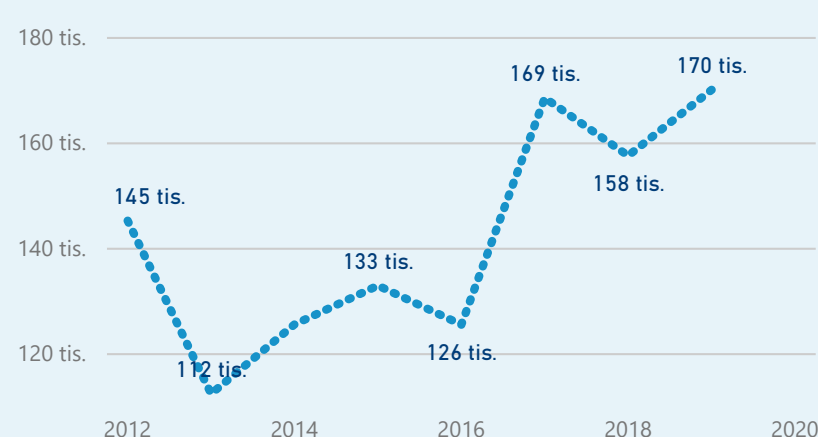

Průměrná doba pobytu (dny)

Legenda příjezdy turistů

- max
- střed
- min

Top kategorie

Hotel 4*

144 291

Hotel 3*

62 253

Hotel 5*

25 266

rok 2018

Počet turistů v HUZ

Počet přenocování v HUZ

Průměrná doba pobytu (dny)

Sezonální srovnání

Rozložení v krajích