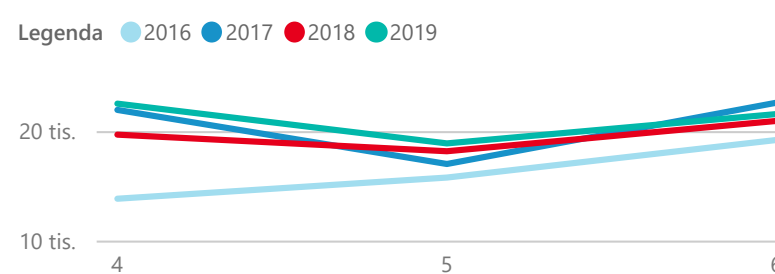

Průměrná doba pobytu (dny)

Legenda příjezdy turistů

- max
- střed
- min

Top kategorie

Hotel 4*

144 291

Hotel 3*

62 253

Hotel 5*

25 266

rok 2018

Počet turistů v HUZ

Počet přenocování v HUZ

Průměrná doba pobytu (dny)

Sezonální srovnání

Rozložení v krajích