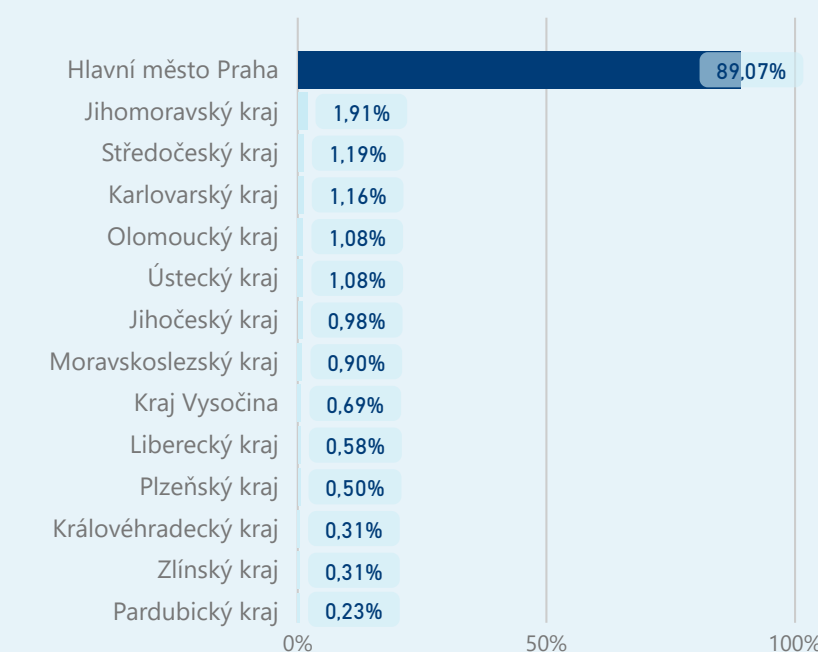

Hotel 5*

25 266

rok 2018

Počet turistů v HUZ

Počet přenocování v HUZ

Průměrná doba pobytu (dny)

Sezonální srovnání

Rozložení v krajích