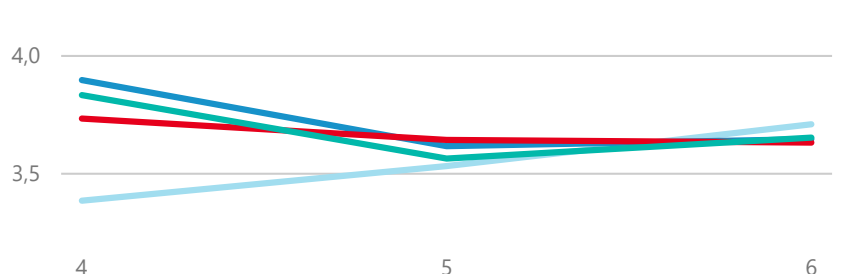

Průměrná doba pobytu (dny)

Legenda příjezdy turistů

- max
- střed
- min

Top kategorie

Hotel 4*

144 291

Hotel 3*

62 253

Hotel 5*

25 266

rok 2018

Počet turistů v HUZ

Počet přenocování v HUZ

Průměrná doba pobytu (dny)

Sezonální srovnání

Rozložení v krajích