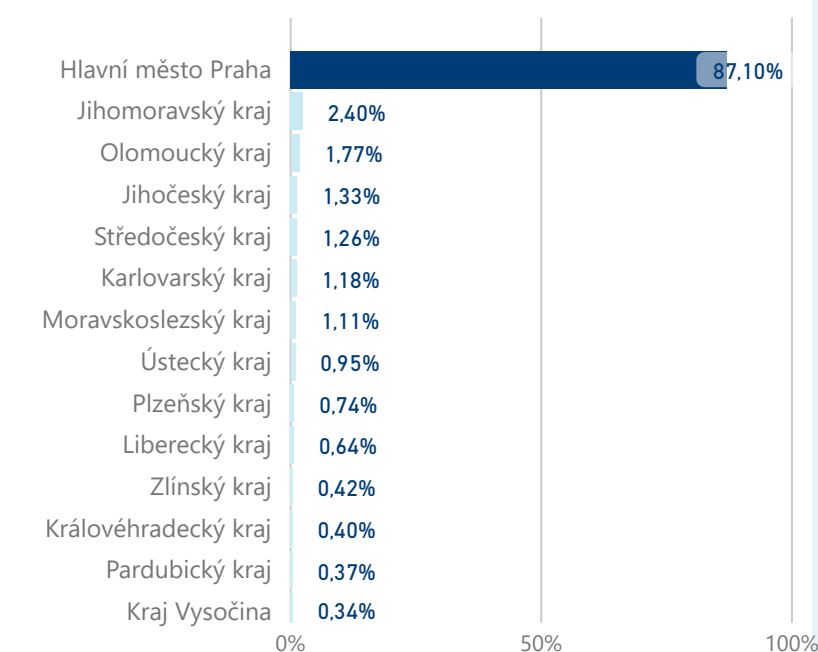

Hotel 5*

25 266

rok 2018

Počet turistů v HUZ

Počet přenocování v HUZ

Průměrná doba pobytu (dny)

Sezonální srovnání

Rozložení v krajích