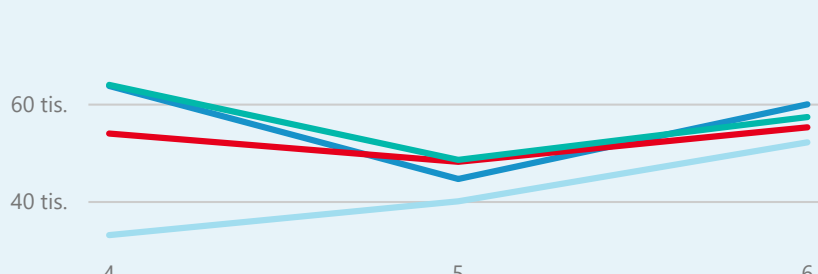

Průměrná doba pobytu (dny)

Legenda příjezdy turistů

- max
- střed
- min

Top kategorie

Hotel 4*

144 291

Hotel 3*

62 253

Hotel 5*

25 266

rok 2018

Počet turistů v HUZ

Počet přenocování v HUZ

Průměrná doba pobytu (dny)

Sezonální srovnání

Rozložení v krajích