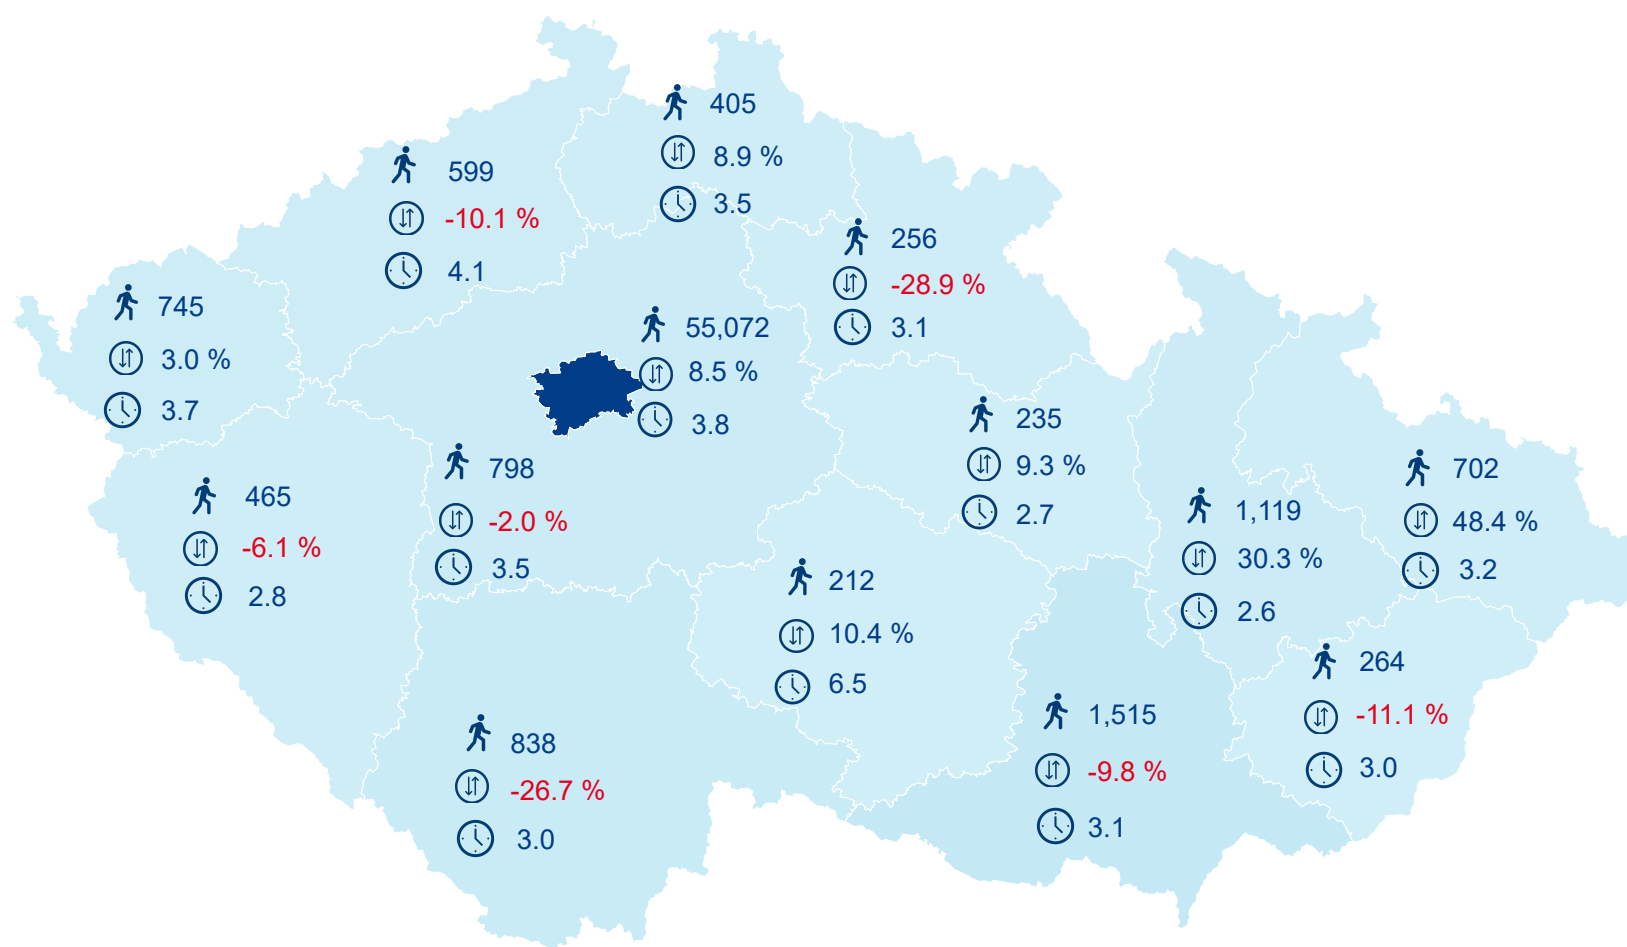

Hromadná ubytovací zařízení dle krajů

63 225

Počet turistů v HUZ

7,07%

Meziroční změna počtu turistů 2018/2017

170 151

Počet nocí strávených v HUZ

3,69

Průměrná doba pobytu (dny)

Legenda příjezdy turistů

- max
- střed
- min

Top kategorie

Hotel 4*

144 291

Hotel 3*

62 253

Hotel 5*

25 266

rok 2018

Počet turistů v HUZ

Počet přenocování v HUZ

Průměrná doba pobytu (dny)

Sezonální srovnání

Rozložení v krajích

Praha a regiony

Legenda ● Praha ● Regiony mimo Prahu

Zdroj: Statistika HUZ, Český statistický úřad, 2019