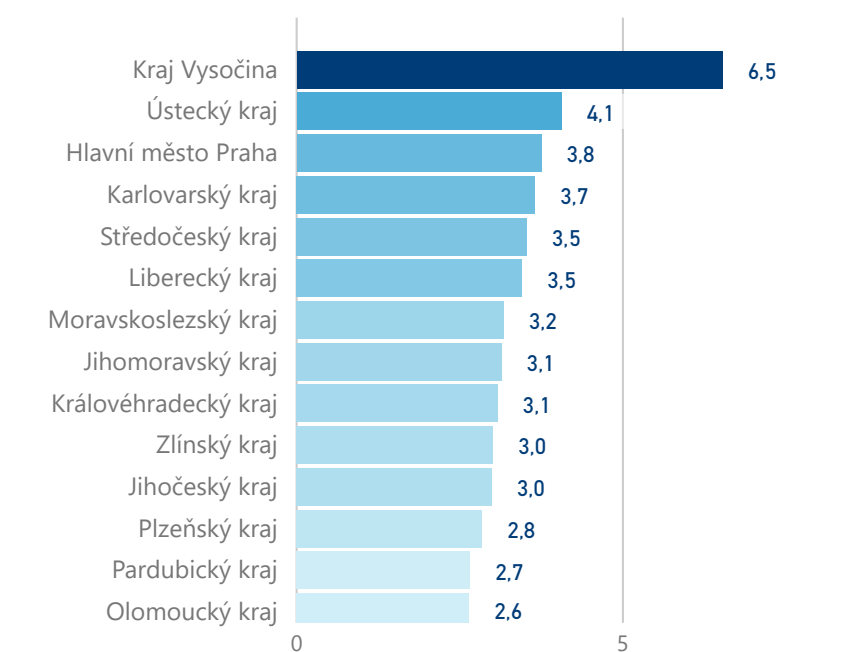

Průměrná doba pobytu (dny)

Legenda příjezdy turistů

- max
- střed
- min

Top kategorie

Hotel 4*

144 291

Hotel 3*

62 253

Hotel 5*

25 266

rok 2018

Počet turistů v HUZ

Počet přenocování v HUZ

Průměrná doba pobytu (dny)

Sezonální srovnání

Rozložení v krajích