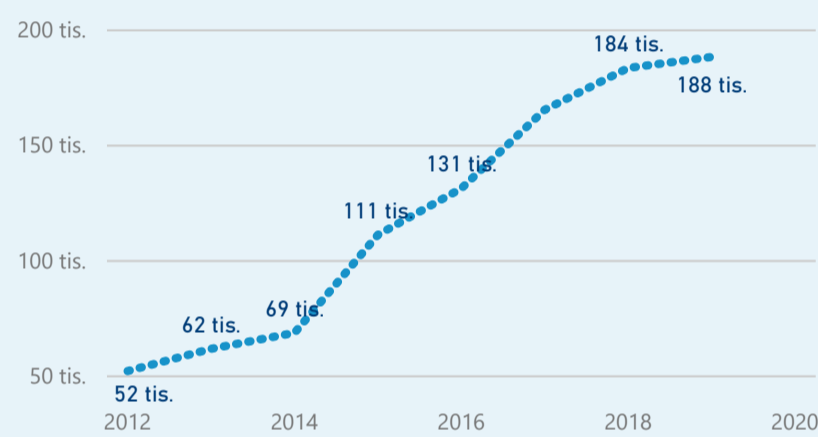

Průměrná doba pobytu (dny)

Legenda příjezdy turistů

- max
- střed
- min

Top kategorie

Hotel 4*

45 897

Hotel 5*

20 166

Hotel 3*

17 031

rok 2018

Počet turistů v HUZ

Počet přenocování v HUZ

Průměrná doba pobytu (dny)

Sezonální srovnání

Rozložení v krajích