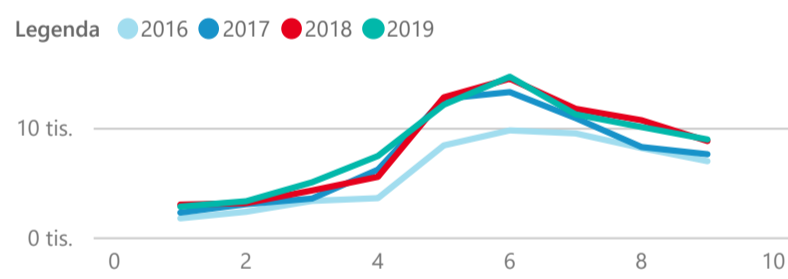

Průměrná doba pobytu (dny)

Legenda příjezdy turistů

- max
- střed
- min

Top kategorie

Hotel 4*

45 897

Hotel 5*

20 166

Hotel 3*

17 031

rok 2018

Počet turistů v HUZ

Počet přenocování v HUZ

Průměrná doba pobytu (dny)

Sezonální srovnání

Rozložení v krajích