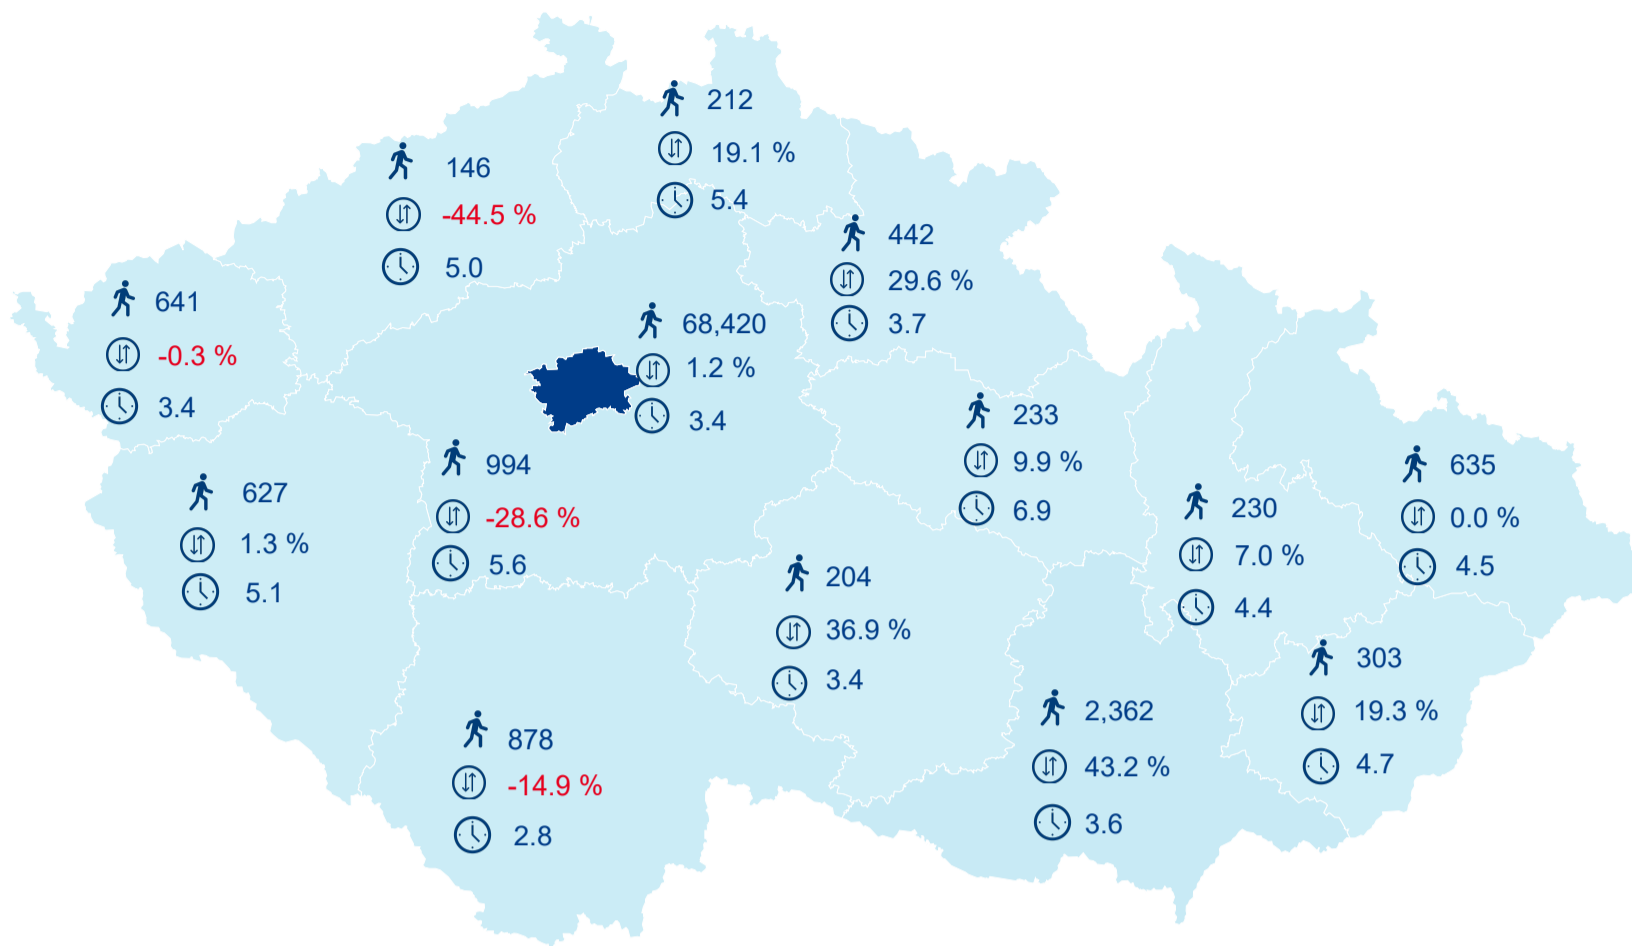

Hromadná ubytovací zařízení dle krajů

76 327

Počet turistů v HUZ

1,55%

Meziroční změna počtu turistů 2018/2017

188 469

Počet nocí strávených v HUZ

3,47

Průměrná doba pobytu (dny)

Legenda příjezdy turistů

- max
- střed
- min

Top kategorie

Hotel 4*

45 897

Hotel 5*

20 166

Hotel 3*

17 031

rok 2018

Počet turistů v HUZ

Počet přenocování v HUZ

Průměrná doba pobytu (dny)

Sezonální srovnání

Rozložení v krajích

Praha a regiony

Legenda ● Praha ● Regiony mimo Prahu

Zdroj: Statistika HUZ, Český statistický úřad, 2019