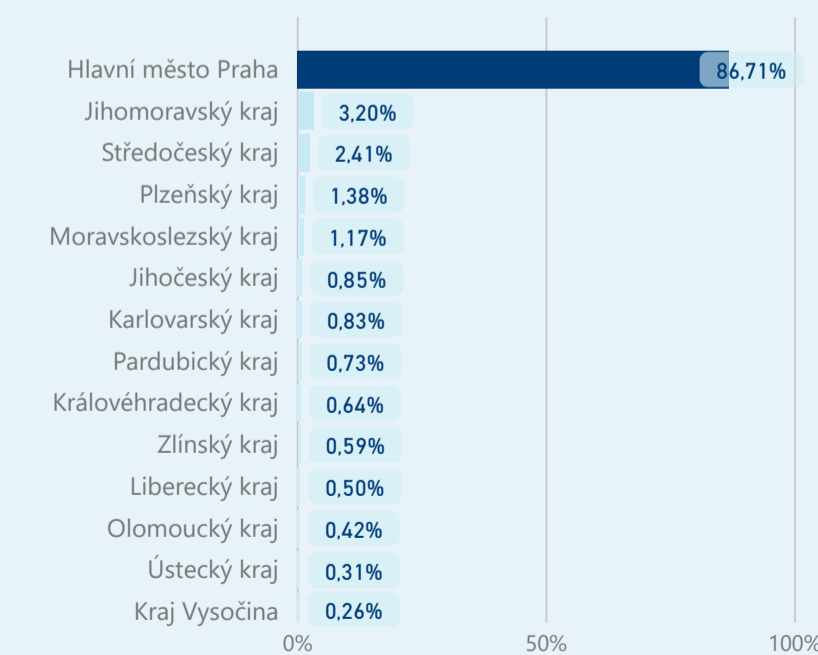

Hotel 3*

17 031

rok 2018

Počet turistů v HUZ

Počet přenocování v HUZ

Průměrná doba pobytu (dny)

Sezonální srovnání

Rozložení v krajích