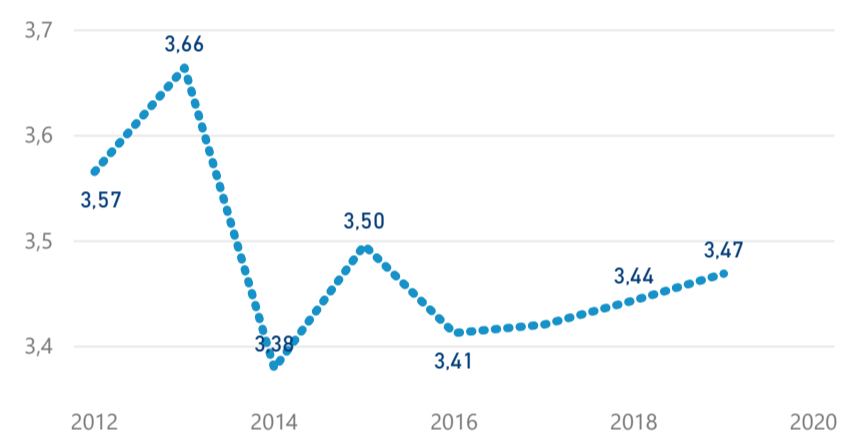

Průměrná doba pobytu (dny)

Legenda příjezdy turistů

- max
- střed
- min

Top kategorie

Hotel 4*

45 897

Hotel 5*

20 166

Hotel 3*

17 031

rok 2018

Počet turistů v HUZ

Počet přenocování v HUZ

Průměrná doba pobytu (dny)

Sezonální srovnání

Rozložení v krajích