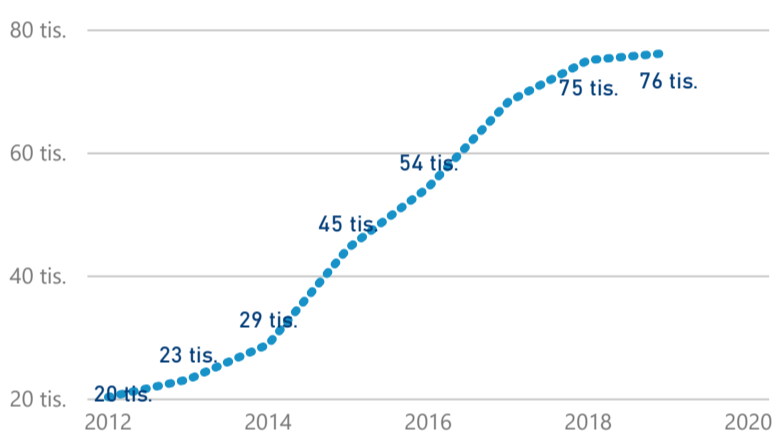

Průměrná doba pobytu (dny)

Legenda příjezdy turistů

- max
- střed
- min

Top kategorie

Hotel 4*

45 897

Hotel 5*

20 166

Hotel 3*

17 031

rok 2018

Počet turistů v HUZ

Počet přenocování v HUZ

Průměrná doba pobytu (dny)

Sezonální srovnání

Rozložení v krajích