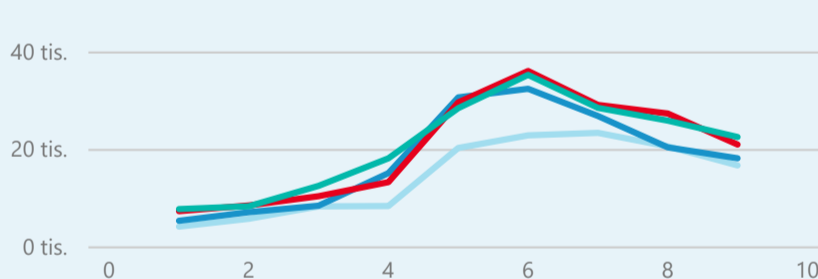

Průměrná doba pobytu (dny)

Legenda příjezdy turistů

- max
- střed
- min

Top kategorie

Hotel 4*

45 897

Hotel 5*

20 166

Hotel 3*

17 031

rok 2018

Počet turistů v HUZ

Počet přenocování v HUZ

Průměrná doba pobytu (dny)

Sezonální srovnání

Rozložení v krajích