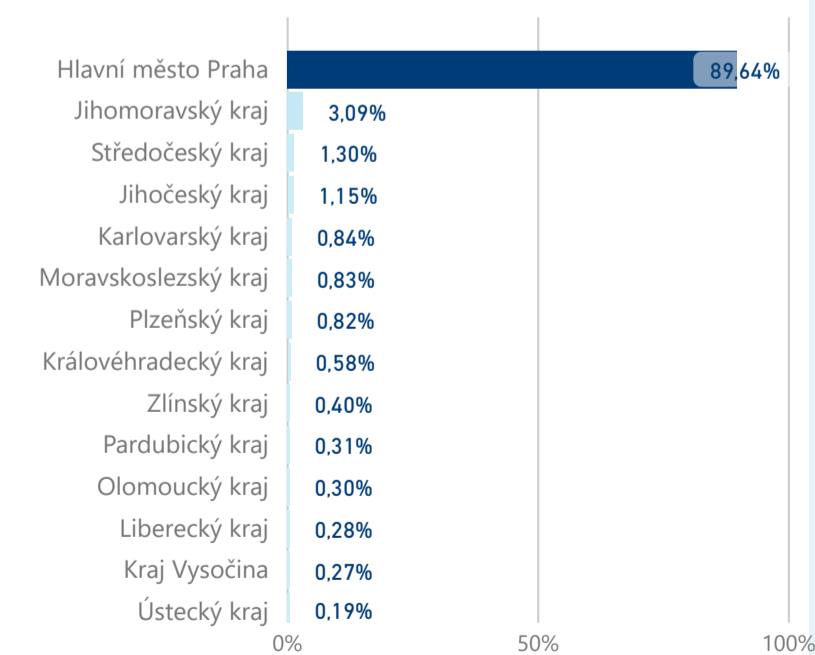

Hotel 3*

17 031

rok 2018

Počet turistů v HUZ

Počet přenocování v HUZ

Průměrná doba pobytu (dny)

Sezonální srovnání

Rozložení v krajích