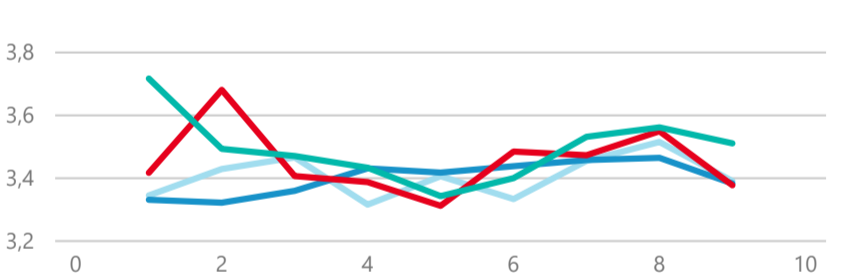

Průměrná doba pobytu (dny)

Legenda příjezdy turistů

- max
- střed
- min

Top kategorie

Hotel 4*

45 897

Hotel 5*

20 166

Hotel 3*

17 031

rok 2018

Počet turistů v HUZ

Počet přenocování v HUZ

Průměrná doba pobytu (dny)

Sezonální srovnání

Rozložení v krajích