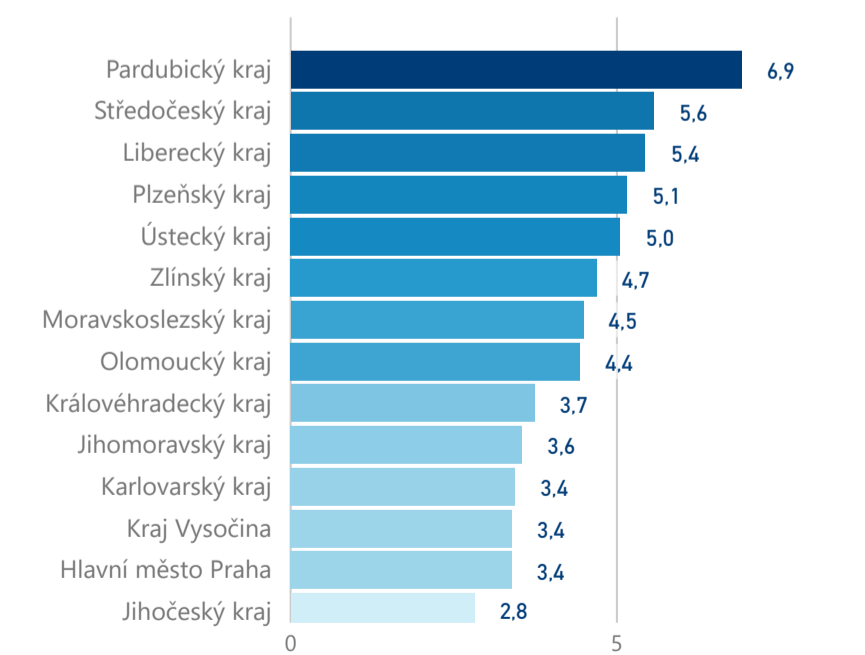

Průměrná doba pobytu (dny)

Legenda příjezdy turistů

- max
- střed
- min

Top kategorie

Hotel 4*

45 897

Hotel 5*

20 166

Hotel 3*

17 031

rok 2018

Počet turistů v HUZ

Počet přenocování v HUZ

Průměrná doba pobytu (dny)

Sezonální srovnání

Rozložení v krajích