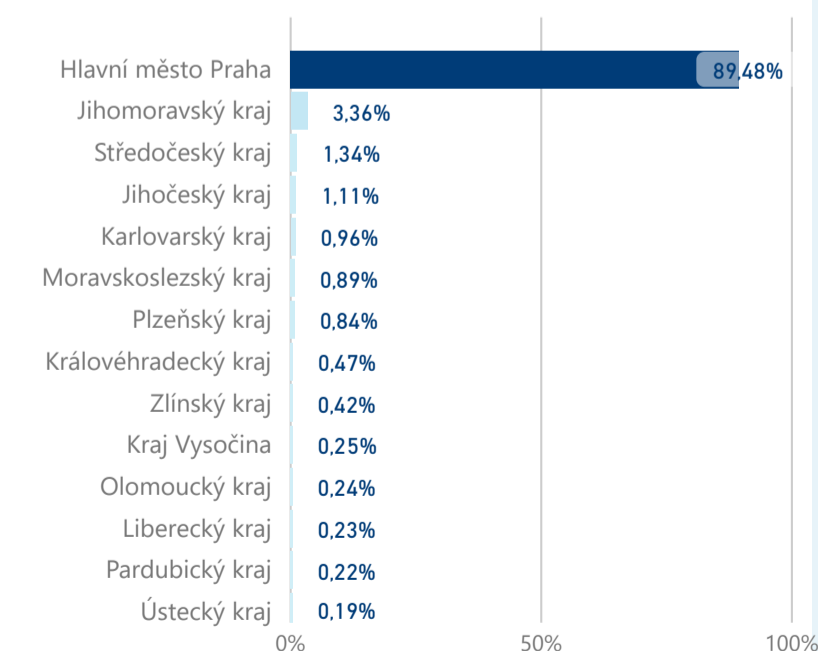

Hotel 3*

17 031

rok 2018

Počet turistů v HUZ

Počet přenocování v HUZ

Průměrná doba pobytu (dny)

Sezonální srovnání

Rozložení v krajích