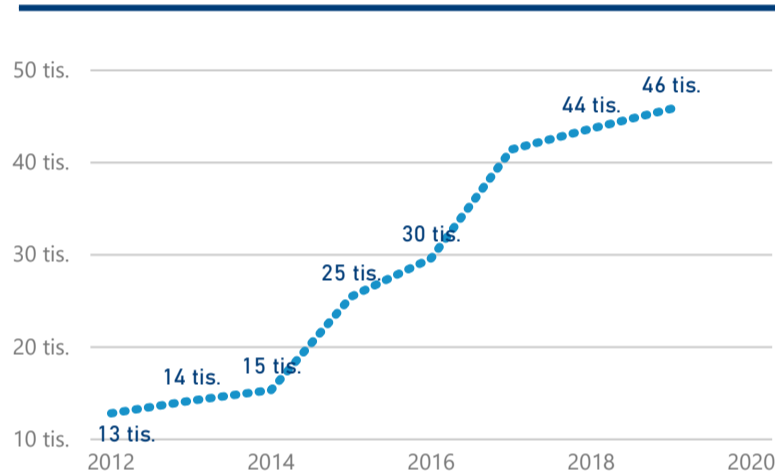

Počet turistů v HUZ