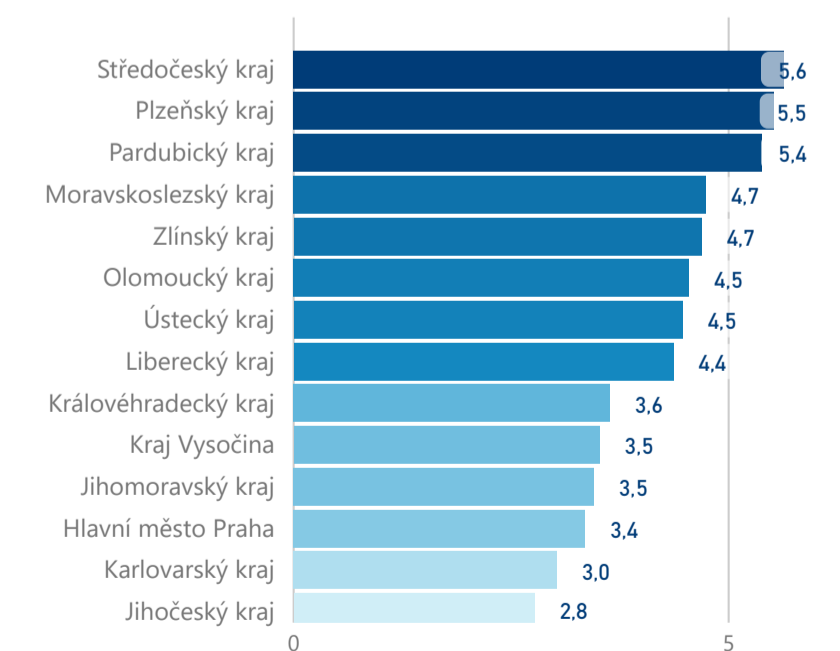

Průměrná doba pobytu (dny)

Legenda příjezdy turistů

- max
- střed
- min

Top kategorie

Hotel 4*

45 897

Hotel 5*

20 166

Hotel 3*

17 031

rok 2018

Počet turistů v HUZ

Počet přenocování v HUZ

Průměrná doba pobytu (dny)

Sezonální srovnání

Rozložení v krajích