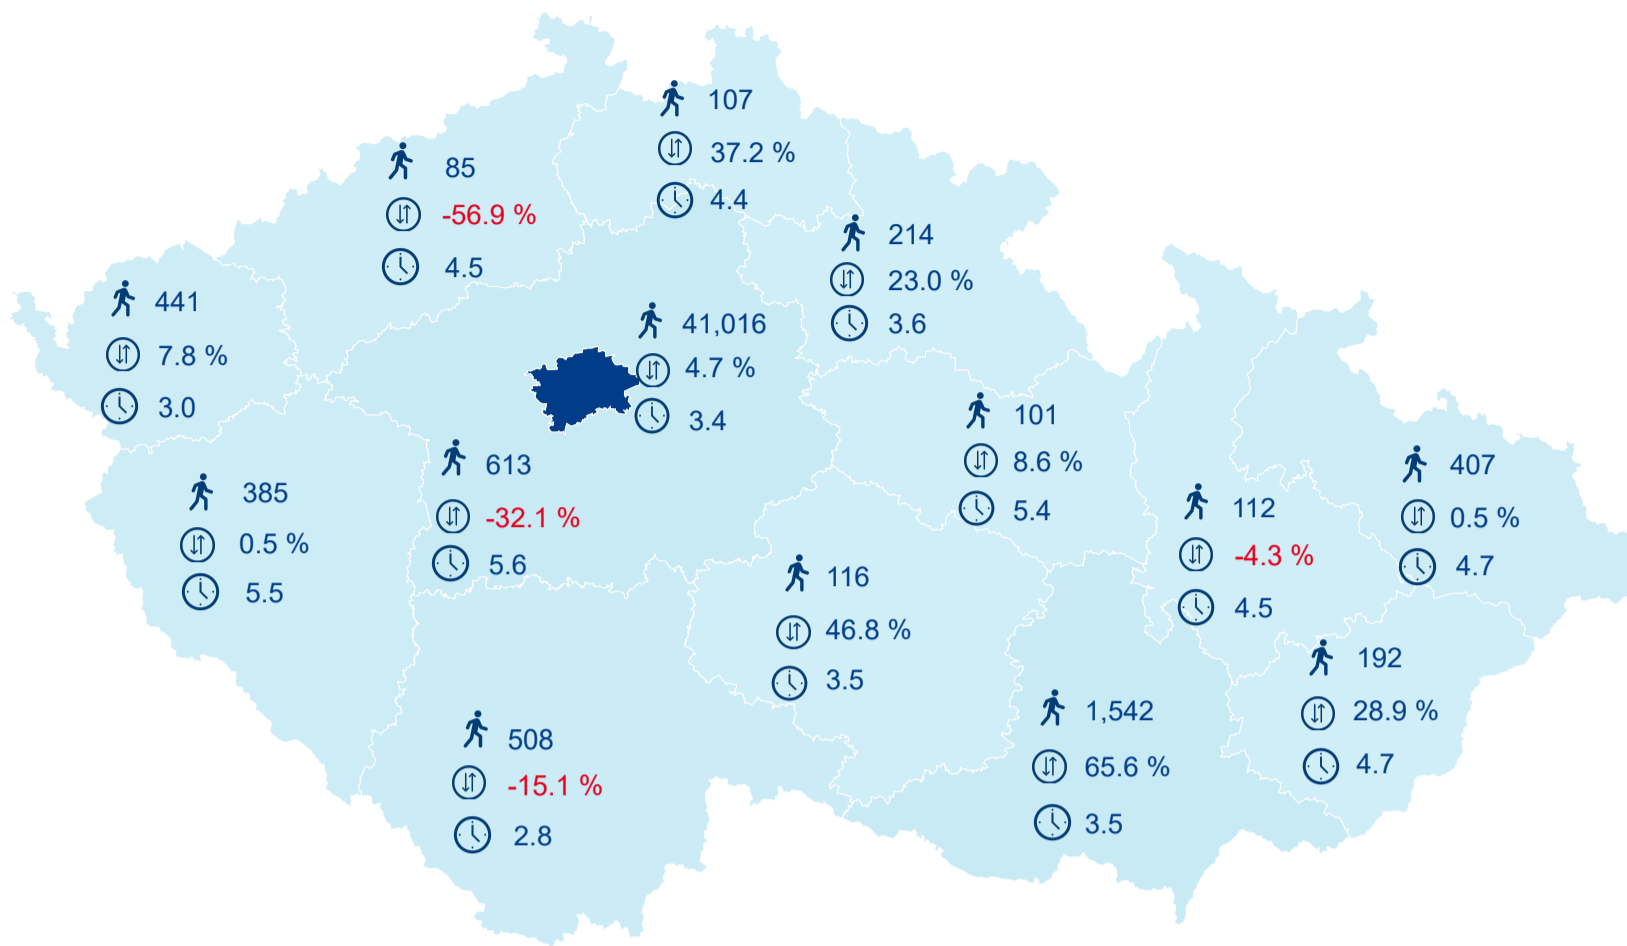

Hromadná ubytovací zařízení dle krajů

45 839

Počet turistů v HUZ

4,92%

Meziroční změna počtu turistů 2018/2017

111 165

Počet nocí strávených v HUZ

3,43

Průměrná doba pobytu (dny)

Legenda příjezdy turistů

- max
- střed
- min

Top kategorie

Hotel 4*

45 897

Hotel 5*

20 166

Hotel 3*

17 031

rok 2018

Počet turistů v HUZ

Počet přenocování v HUZ

Průměrná doba pobytu (dny)

Sezonální srovnání

Rozložení v krajích

Praha a regiony

Legenda ● Praha ● Regiony mimo Prahu

Zdroj: Statistiky HUZ, Český statistický úřad, 2019