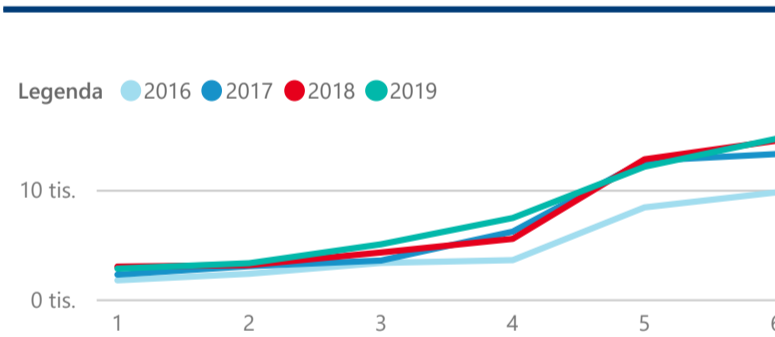

Průměrná doba pobytu (dny)

Legenda příjezdy turistů

- max
- střed
- min

Top kategorie

Hotel 4*

45 897

Hotel 5*

20 166

Hotel 3*

17 031

rok 2018

Počet turistů v HUZ

Počet přenocování v HUZ

Průměrná doba pobytu (dny)

Sezonální srovnání

Rozložení v krajích