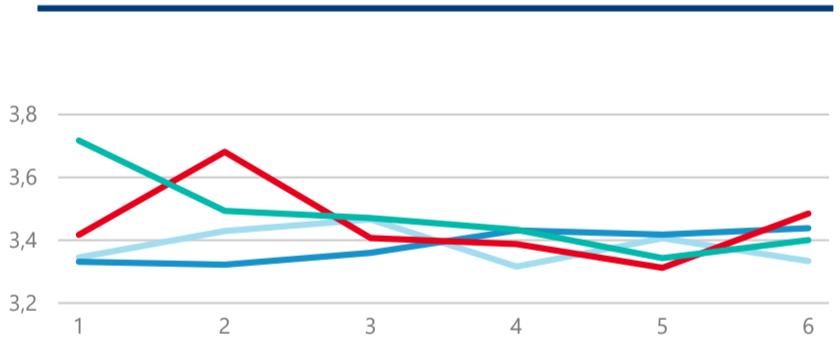

Průměrná doba pobytu (dny)

Legenda příjezdy turistů

- max
- střed
- min

Top kategorie

Hotel 4*

45 897

Hotel 5*

20 166

Hotel 3*

17 031

rok 2018

Počet turistů v HUZ

Počet přenocování v HUZ

Průměrná doba pobytu (dny)

Sezonální srovnání

Rozložení v krajích