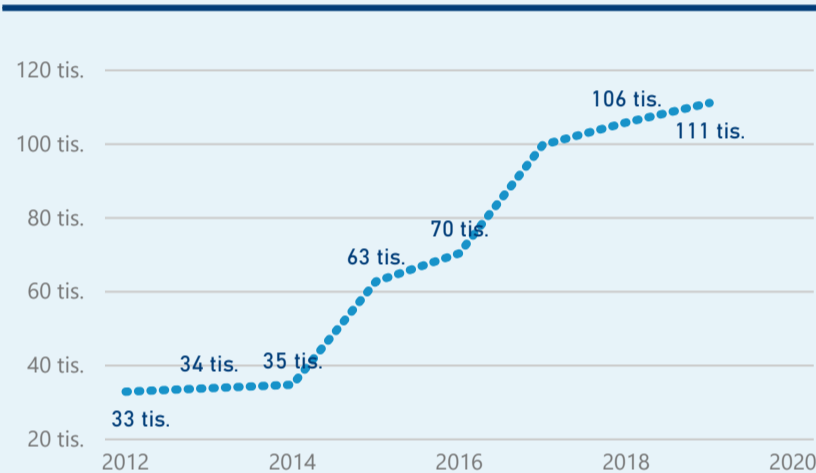

Průměrná doba pobytu (dny)

Legenda příjezdy turistů

- max
- střed
- min

Top kategorie

Hotel 4*

45 897

Hotel 5*

20 166

Hotel 3*

17 031

rok 2018

Počet turistů v HUZ

Počet přenocování v HUZ

Průměrná doba pobytu (dny)

Sezonální srovnání

Rozložení v krajích