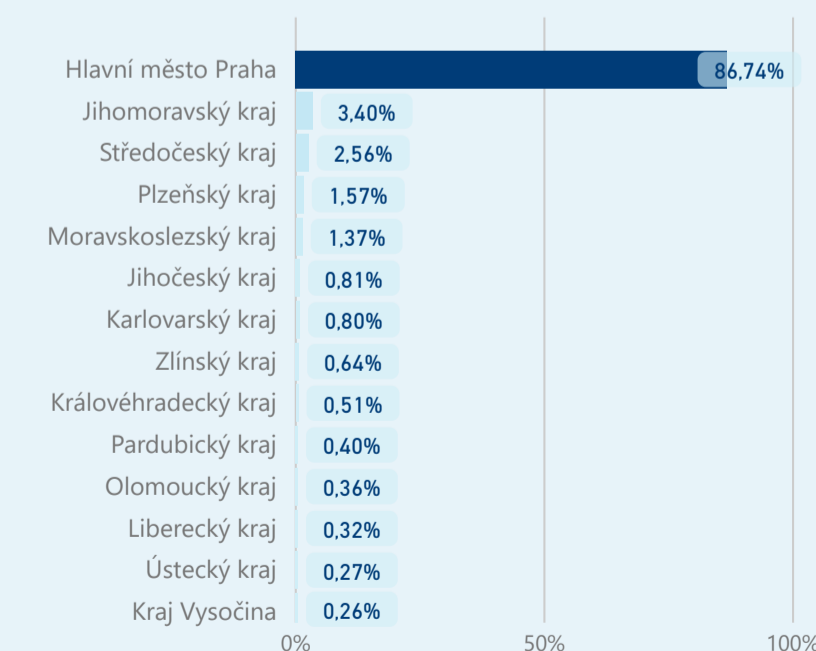

Hotel 3*

17 031

rok 2018

Počet turistů v HUZ

Počet přenocování v HUZ

Průměrná doba pobytu (dny)

Sezonální srovnání

Rozložení v krajích