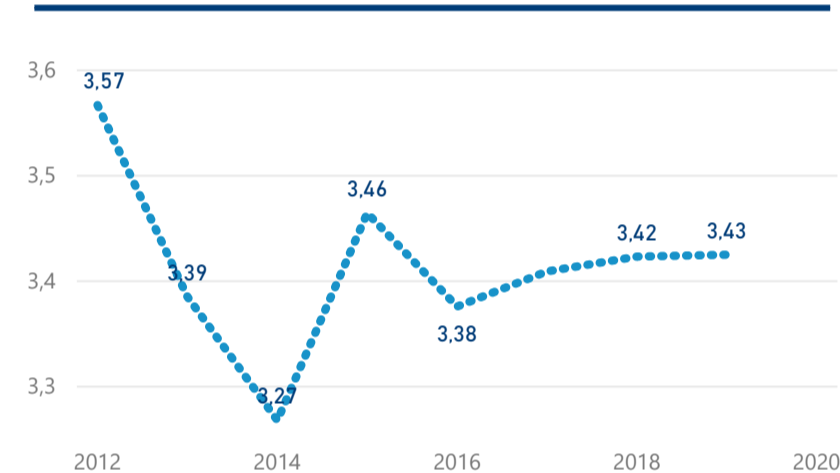

Průměrná doba pobytu (dny)

Legenda příjezdy turistů

- max
- střed
- min

Top kategorie

Hotel 4*

45 897

Hotel 5*

20 166

Hotel 3*

17 031

rok 2018

Počet turistů v HUZ

Počet přenocování v HUZ

Průměrná doba pobytu (dny)

Sezonální srovnání

Rozložení v krajích