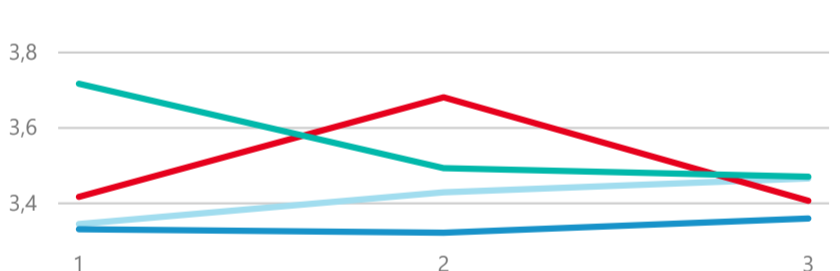

Průměrná doba pobytu (dny)

Legenda příjezdy turistů

- max
- střed
- min

Top kategorie

Hotel 4*

45 897

Hotel 5*

20 166

Hotel 3*

17 031

rok 2018

Počet turistů v HUZ

Počet přenocování v HUZ

Průměrná doba pobytu (dny)

Sezonální srovnání

Rozložení v krajích