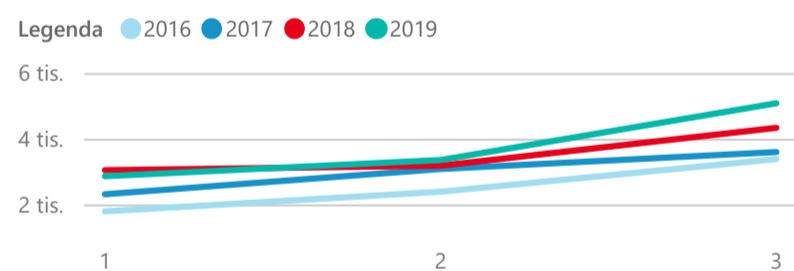

Průměrná doba pobytu (dny)

Legenda příjezdy turistů

- max
- střed
- min

Top kategorie

Hotel 4*

45 897

Hotel 5*

20 166

Hotel 3*

17 031

rok 2018

Počet turistů v HUZ

Počet přenocování v HUZ

Průměrná doba pobytu (dny)

Sezonální srovnání

Rozložení v krajích