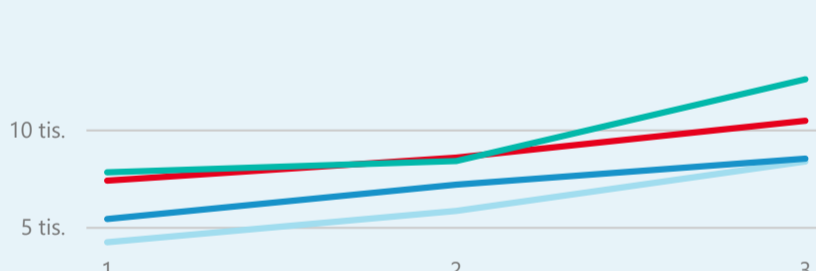

Průměrná doba pobytu (dny)

Legenda příjezdy turistů

- max
- střed
- min

Top kategorie

Hotel 4*

45 897

Hotel 5*

20 166

Hotel 3*

17 031

rok 2018

Počet turistů v HUZ

Počet přenocování v HUZ

Průměrná doba pobytu (dny)

Sezonální srovnání

Rozložení v krajích