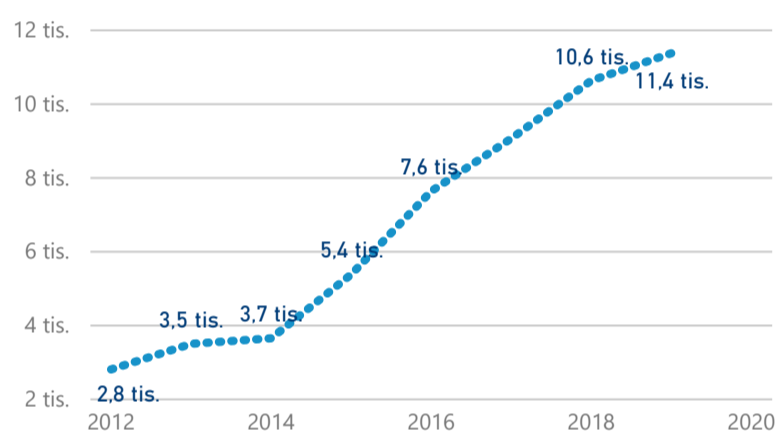

Průměrná doba pobytu (dny)

Legenda příjezdy turistů

- max
- střed
- min

Top kategorie

Hotel 4*

45 897

Hotel 5*

20 166

Hotel 3*

17 031

rok 2018

Počet turistů v HUZ

Počet přenocování v HUZ

Průměrná doba pobytu (dny)

Sezonální srovnání

Rozložení v krajích