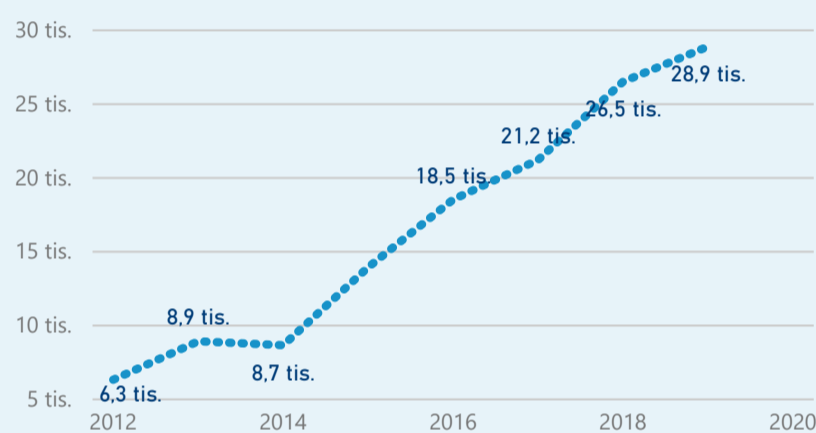

Průměrná doba pobytu (dny)

Legenda příjezdy turistů

- max
- střed
- min

Top kategorie

Hotel 4*

45 897

Hotel 5*

20 166

Hotel 3*

17 031

rok 2018

Počet turistů v HUZ

Počet přenocování v HUZ

Průměrná doba pobytu (dny)

Sezonální srovnání

Rozložení v krajích