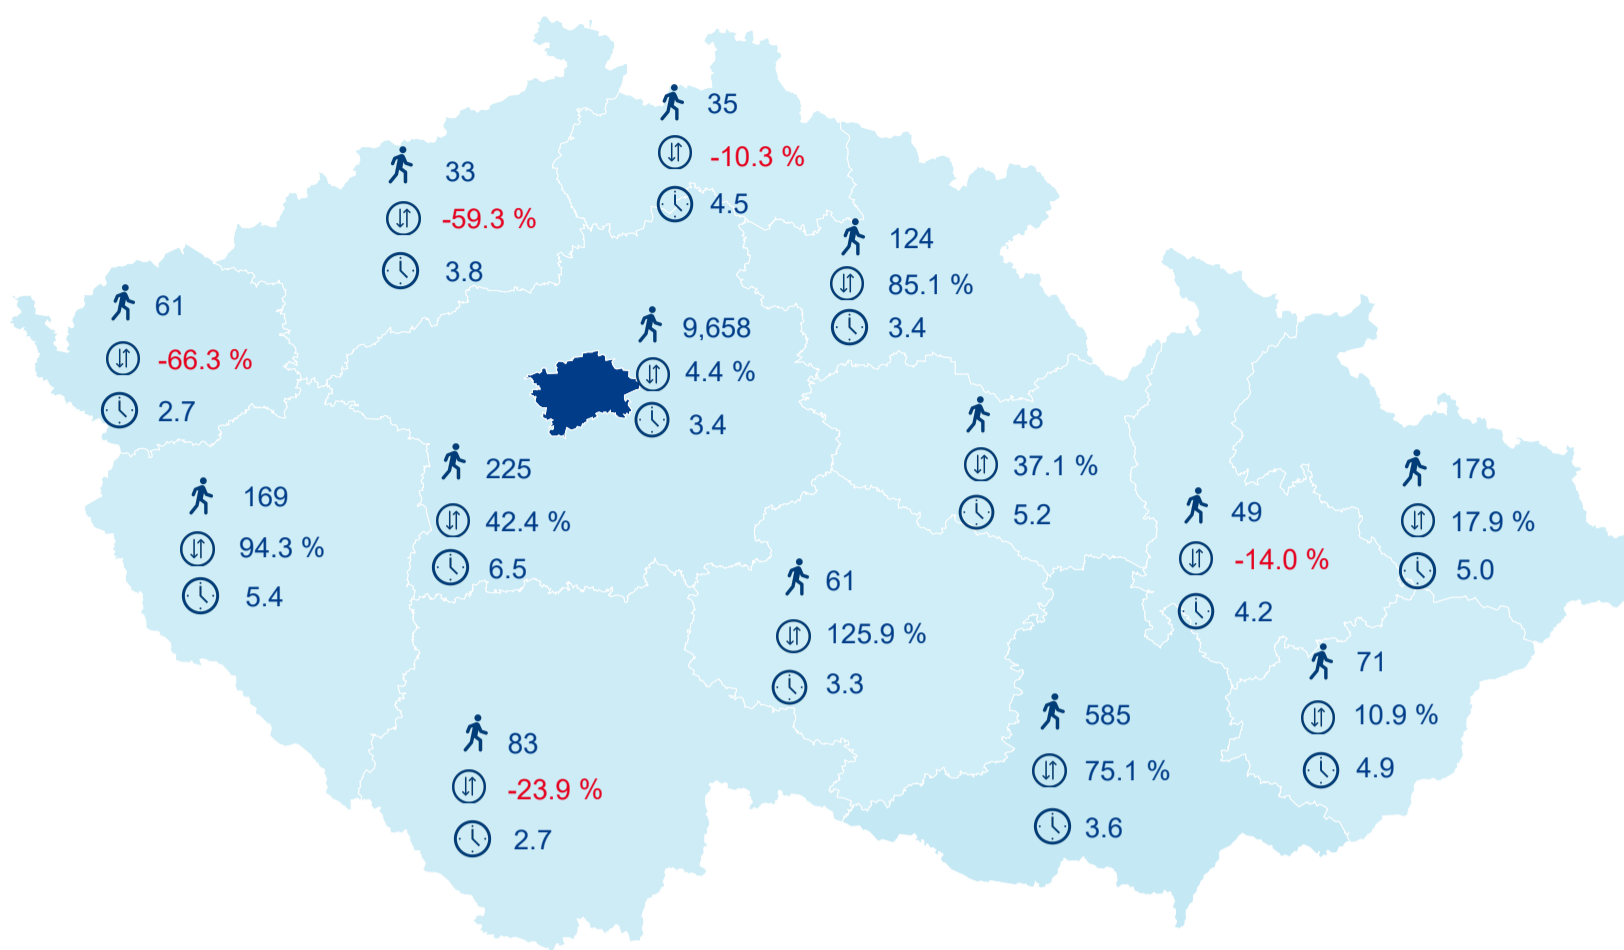

Hromadná ubytovací zařízení dle krajů

11 380

Počet turistů v HUZ

6,94%

Meziroční změna počtu turistů 2018/2017

28 905

Počet nocí strávených v HUZ

3,54

Průměrná doba pobytu (dny)

Legenda příjezdy turistů

- max
- střed
- min

Top kategorie

Hotel 4*

45 897

Hotel 5*

20 166

Hotel 3*

17 031

rok 2018

Počet turistů v HUZ

Počet přenocování v HUZ

Průměrná doba pobytu (dny)

Sezonální srovnání

Rozložení v krajích

Praha a regiony

Legenda ● Praha ● Regiony mimo Prahu

Zdroj: Statistika HUZ, Český statistický úřad, 2019