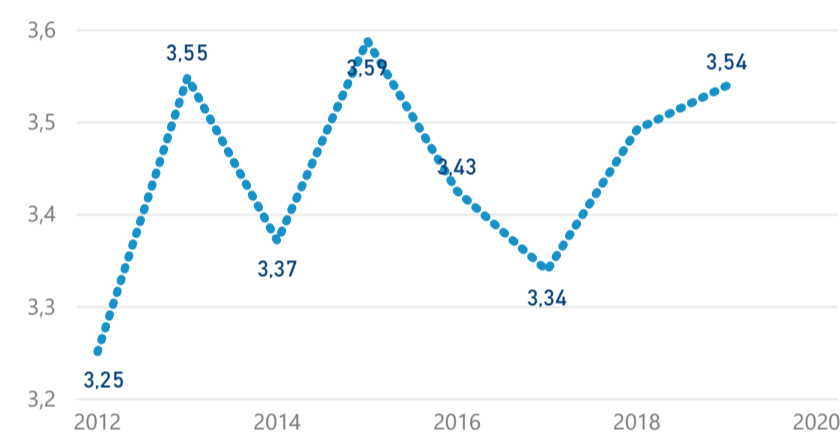

Průměrná doba pobytu (dny)

Legenda příjezdy turistů

- max
- střed
- min

Top kategorie

Hotel 4*

45 897

Hotel 5*

20 166

Hotel 3*

17 031

rok 2018

Počet turistů v HUZ

Počet přenocování v HUZ

Průměrná doba pobytu (dny)

Sezonální srovnání

Rozložení v krajích