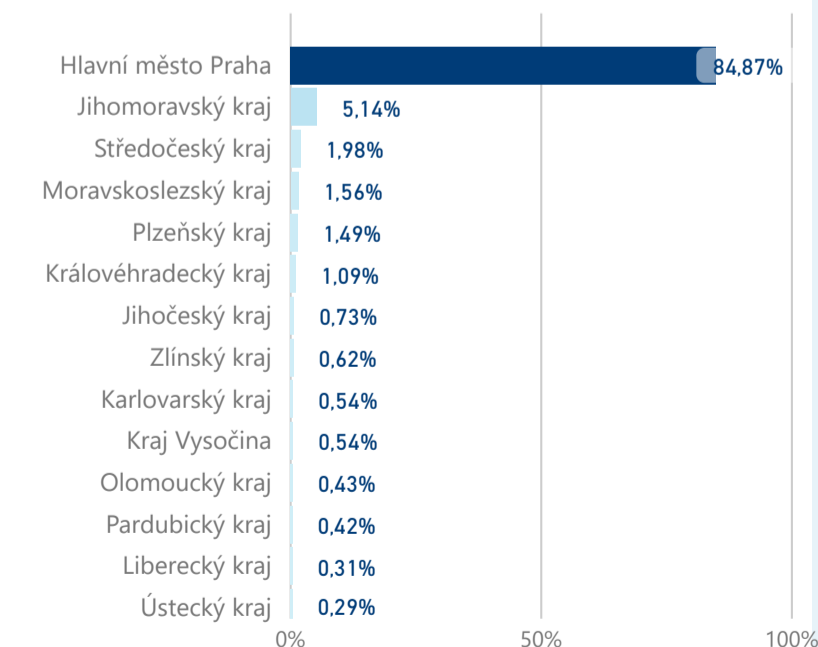

Hotel 3*

17 031

rok 2018

Počet turistů v HUZ

Počet přenocování v HUZ

Průměrná doba pobytu (dny)

Sezonální srovnání

Rozložení v krajích