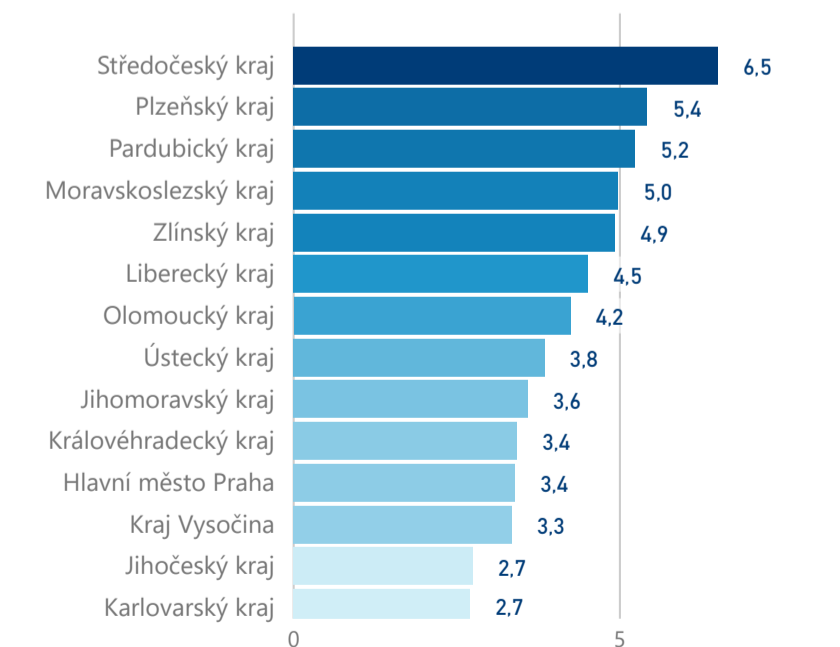

Průměrná doba pobytu (dny)

Legenda příjezdy turistů

- max
- střed
- min

Top kategorie

Hotel 4*

45 897

Hotel 5*

20 166

Hotel 3*

17 031

rok 2018

Počet turistů v HUZ

Počet přenocování v HUZ

Průměrná doba pobytu (dny)

Sezonální srovnání

Rozložení v krajích