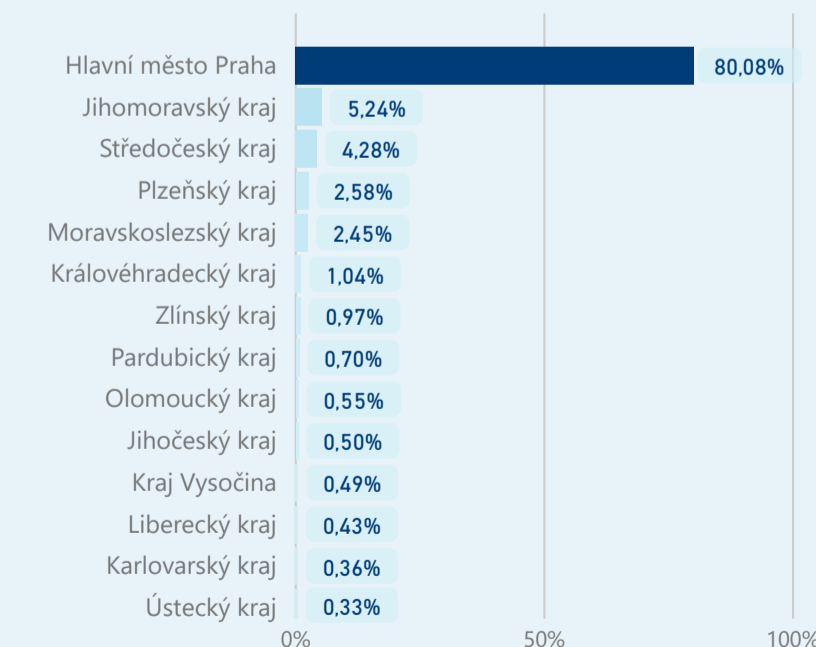

Hotel 3*

17 031

rok 2018

Počet turistů v HUZ

Počet přenocování v HUZ

Průměrná doba pobytu (dny)

Sezonální srovnání

Rozložení v krajích