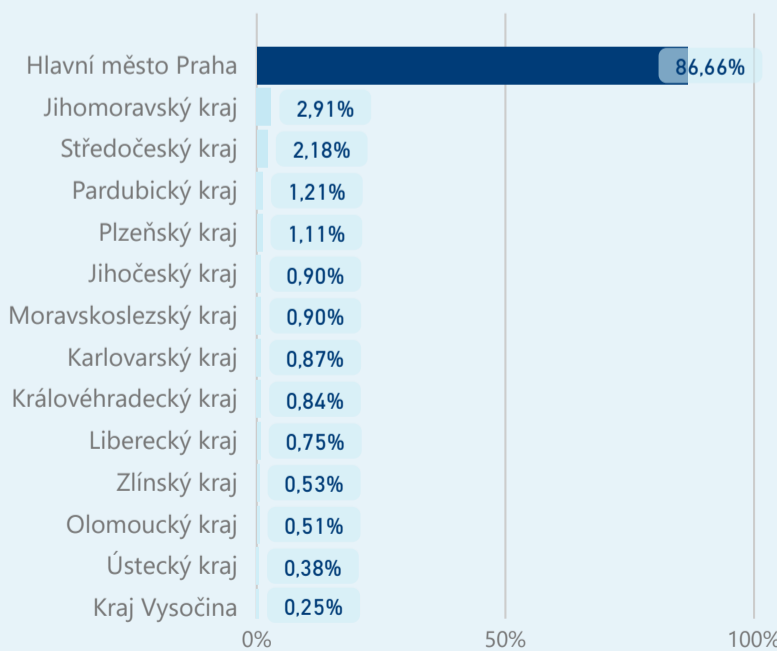

Hotel 3*

17 031

rok 2018

Počet turistů v HUZ

Počet přenocování v HUZ

Průměrná doba pobytu (dny)

Sezonální srovnání

Rozložení v krajích