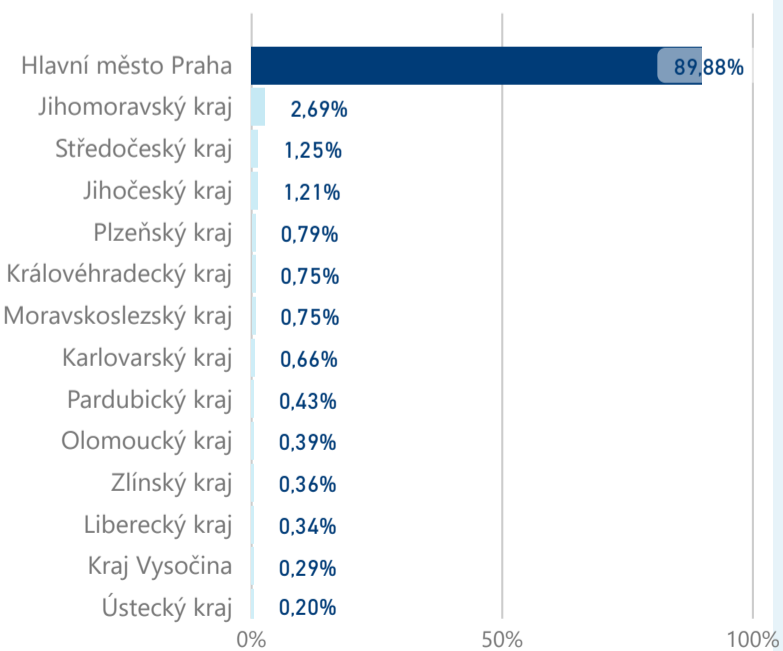

Hotel 3*

17 031

rok 2018

Počet turistů v HUZ

Počet přenocování v HUZ

Průměrná doba pobytu (dny)

Sezonální srovnání

Rozložení v krajích