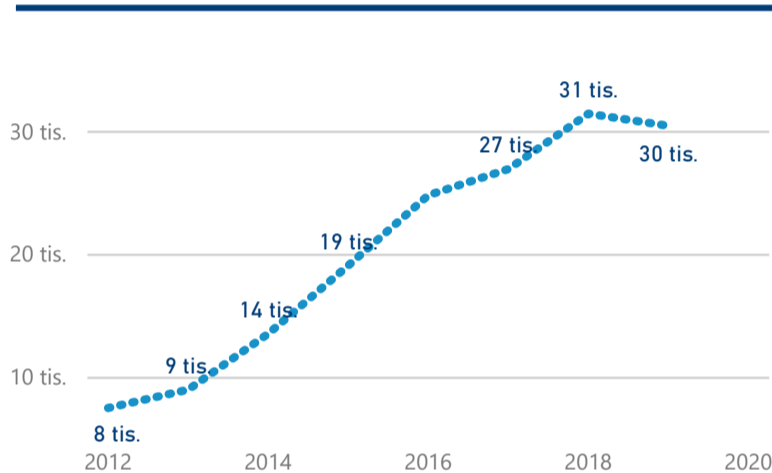

Počet turistů v HUZ