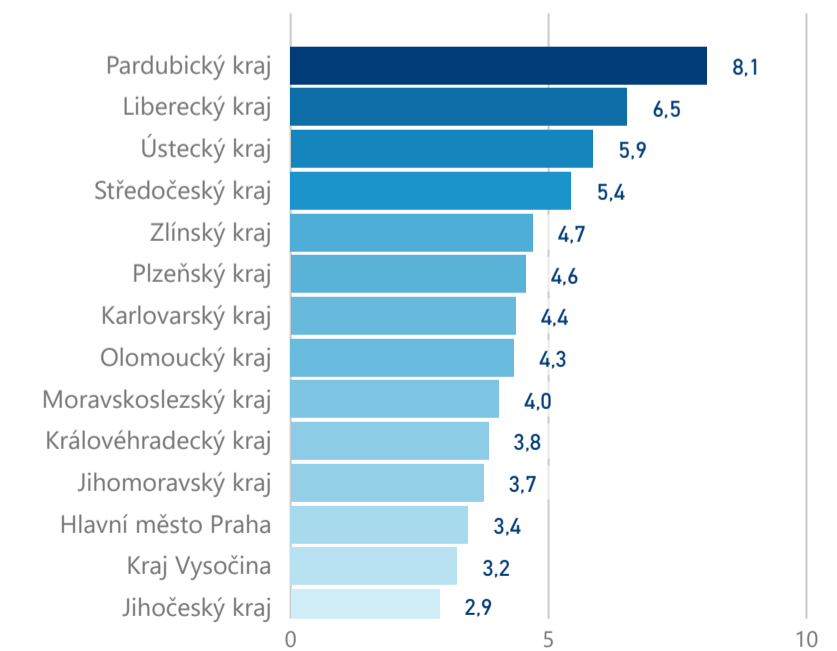

Průměrná doba pobytu (dny)

Legenda příjezdy turistů

- max
- střed
- min

Top kategorie

Hotel 4*

45 897

Hotel 5*

20 166

Hotel 3*

17 031

rok 2018

Počet turistů v HUZ

Počet přenocování v HUZ

Průměrná doba pobytu (dny)

Sezonální srovnání

Rozložení v krajích