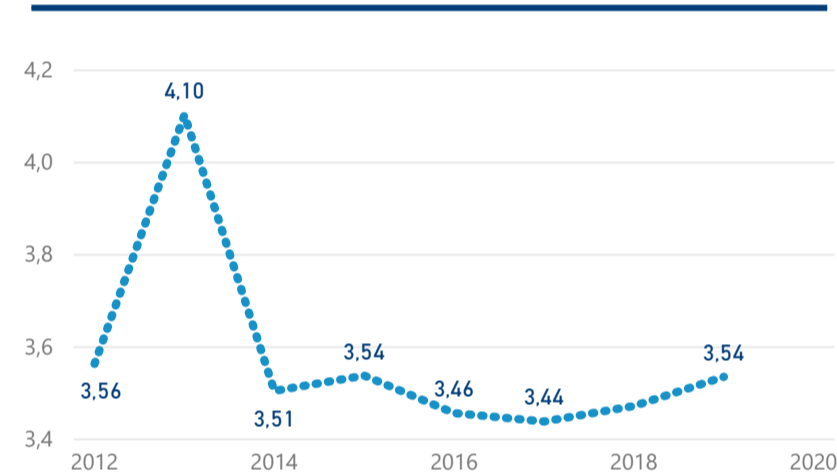

Průměrná doba pobytu (dny)

Legenda příjezdy turistů

- max
- střed
- min

Top kategorie

Hotel 4*

45 897

Hotel 5*

20 166

Hotel 3*

17 031

rok 2018

Počet turistů v HUZ

Počet přenocování v HUZ

Průměrná doba pobytu (dny)

Sezonální srovnání

Rozložení v krajích