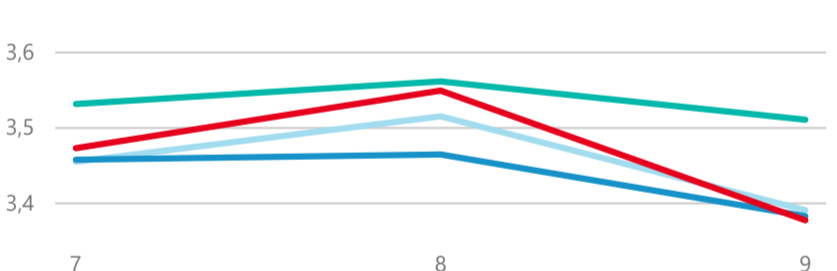

Průměrná doba pobytu (dny)

Legenda příjezdy turistů

- max
- střed
- min

Top kategorie

Hotel 4*

45 897

Hotel 5*

20 166

Hotel 3*

17 031

rok 2018

Počet turistů v HUZ

Počet přenocování v HUZ

Průměrná doba pobytu (dny)

Sezonální srovnání

Rozložení v krajích