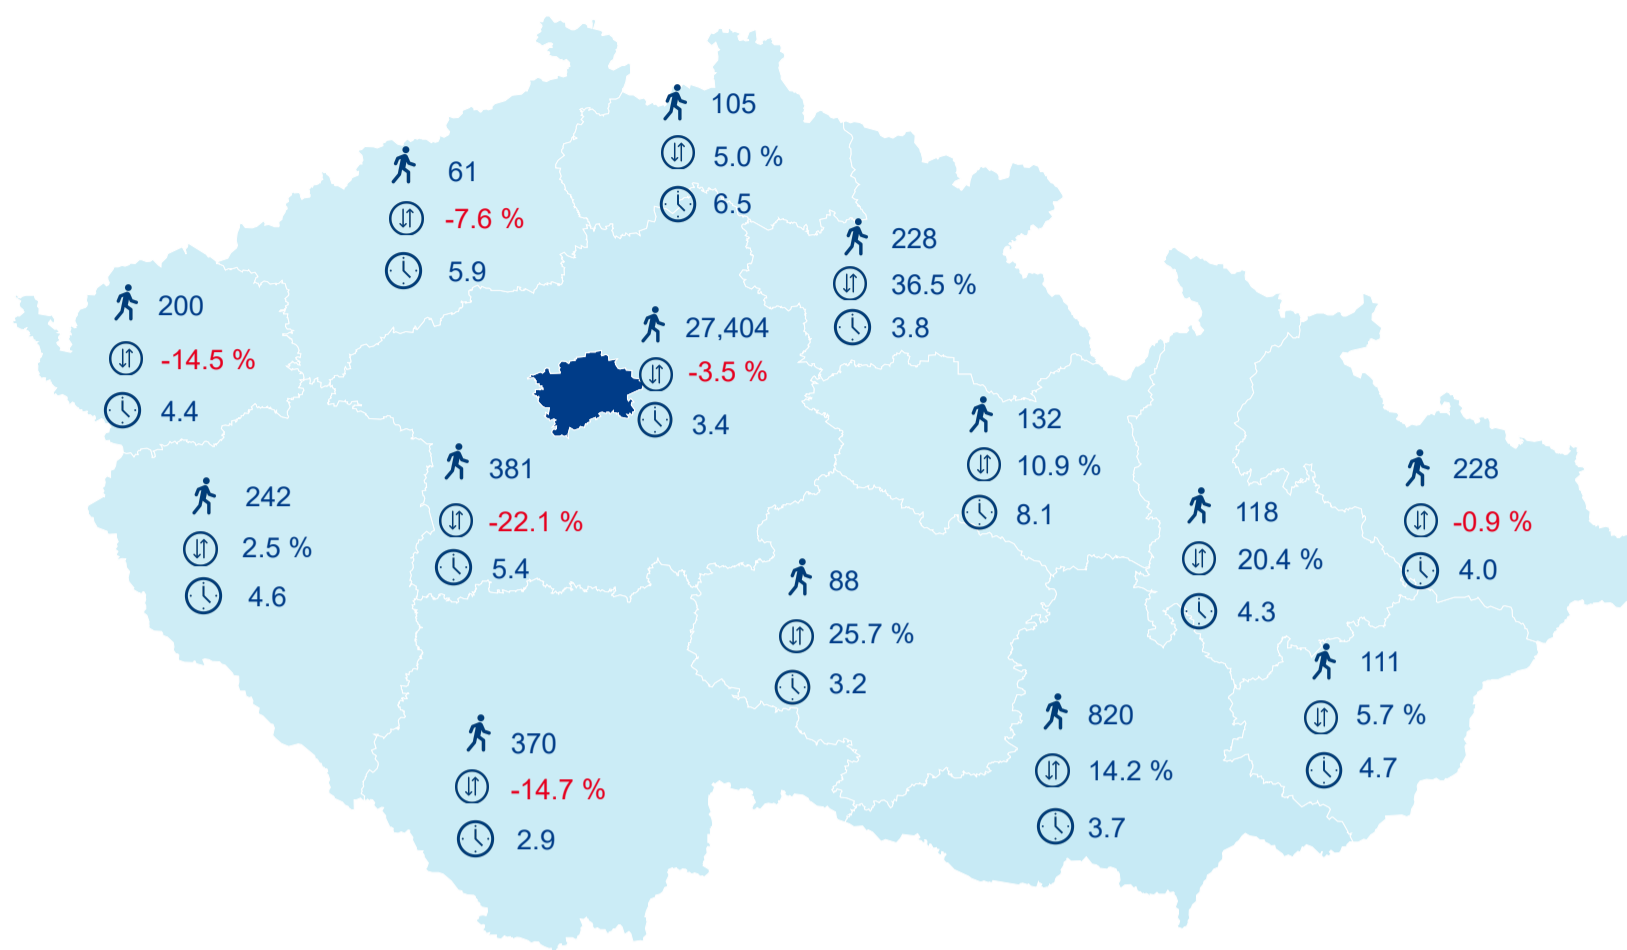

Hromadná ubytovací zařízení dle krajů

30 488

Počet turistů v HUZ

-3,14%

Meziroční změna počtu turistů 2018/2017

77 304

Počet nocí strávených v HUZ

3,54

Průměrná doba pobytu (dny)

Legenda příjezdy turistů

- max
- střed
- min

Top kategorie

Hotel 4*

45 897

Hotel 5*

20 166

Hotel 3*

17 031

rok 2018

Počet turistů v HUZ

Počet přenocování v HUZ

Průměrná doba pobytu (dny)

Sezonální srovnání

Rozložení v krajích

Praha a regiony

Legenda ● Praha ● Regiony mimo Prahu

Zdroj: Statistika HUZ, Český statistický úřad, 2019