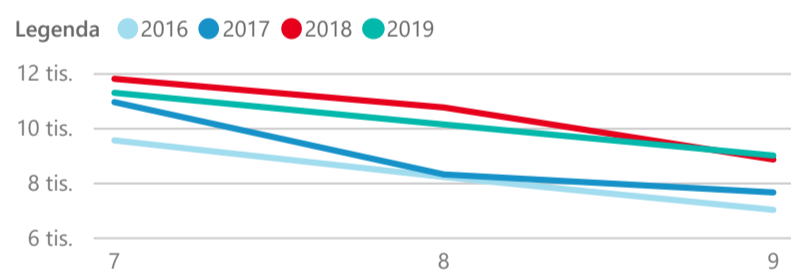

Průměrná doba pobytu (dny)

Legenda příjezdy turistů

- max
- střed
- min

Top kategorie

Hotel 4*

45 897

Hotel 5*

20 166

Hotel 3*

17 031

rok 2018

Počet turistů v HUZ

Počet přenocování v HUZ

Průměrná doba pobytu (dny)

Sezonální srovnání

Rozložení v krajích