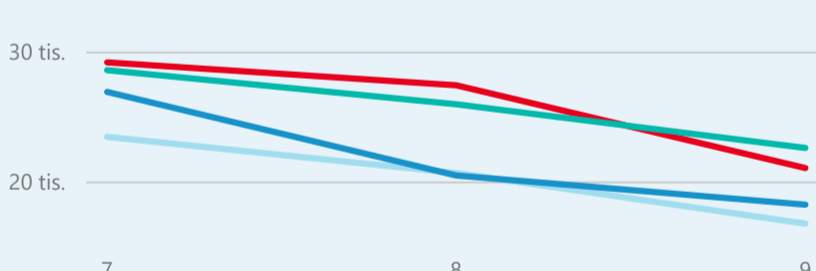

Průměrná doba pobytu (dny)

Legenda příjezdy turistů

- max
- střed
- min

Top kategorie

Hotel 4*

45 897

Hotel 5*

20 166

Hotel 3*

17 031

rok 2018

Počet turistů v HUZ

Počet přenocování v HUZ

Průměrná doba pobytu (dny)

Sezonální srovnání

Rozložení v krajích