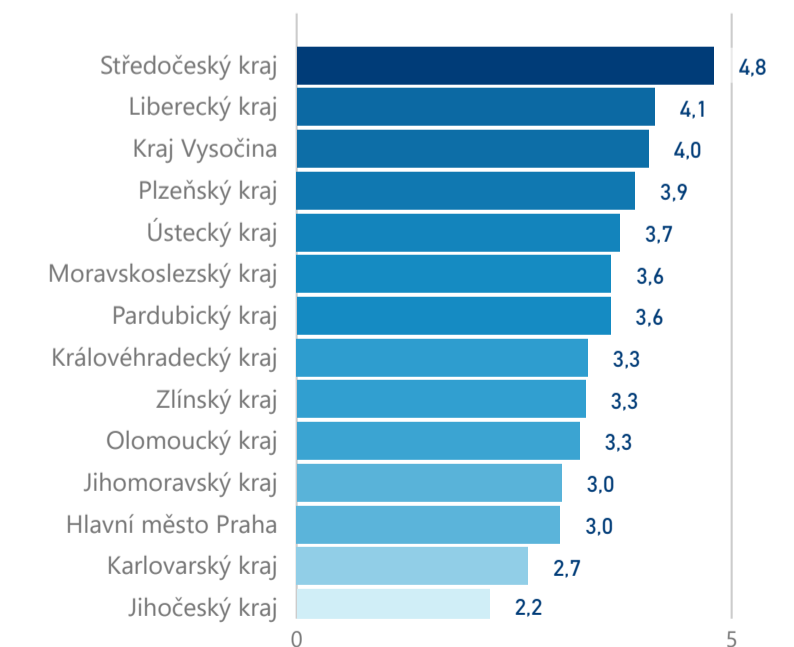

Průměrná doba pobytu (dny)

Legenda příjezdy turistů

- max
- střed
- min

Top kategorie

Hotel 4*

78 908

Hotel 5*

21 381

Hotel 3*

19 497

rok 2018

Počet turistů v HUZ

Počet přenocování v HUZ

Průměrná doba pobytu (dny)

Sezonální srovnání

Rozložení v krajích