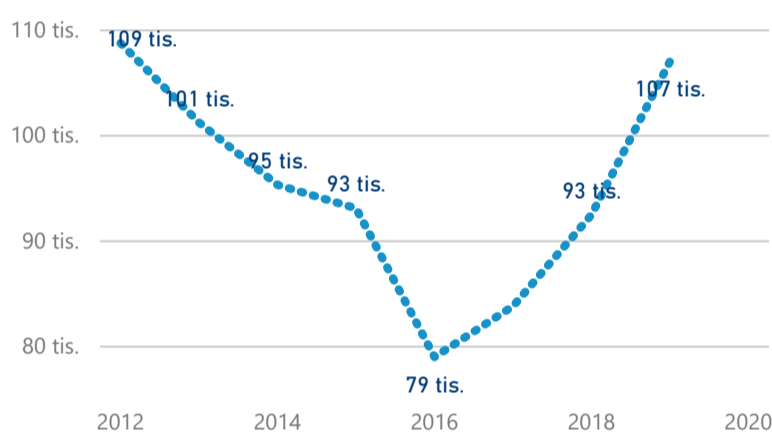

Hromadná ubytovací zařízení dle krajů

107 055

Počet turistů v HUZ

15,73%

Meziroční změna počtu turistů 2018/2017

213 665

Počet nocí strávených v HUZ

3,00

Průměrná doba pobytu (dny)

Legenda příjezdy turistů

- max
- střed
- min

Top kategorie

Hotel 4*

78 908

Hotel 5*

21 381

Hotel 3*

19 497

rok 2018

Počet turistů v HUZ

Počet přenocování v HUZ

Průměrná doba pobytu (dny)

Sezonální srovnání

Rozložení v krajích

Praha a regiony

Legenda ● Praha ● Regiony mimo Prahu

Zdroj: Statistiky HUZ, Český statistický úřad, 2019