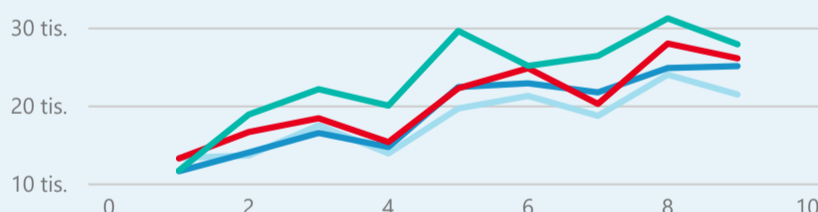

Hotel 3*

19 497

rok 2018

Počet turistů v HUZ

Počet přenocování v HUZ

Průměrná doba pobytu (dny)

Sezonální srovnání

Rozložení v krajích