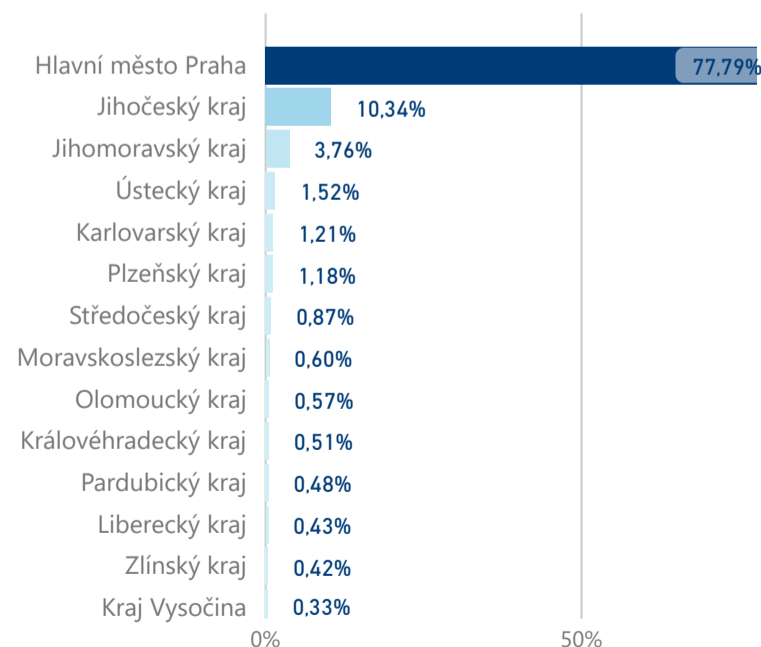

Průměrná doba pobytu (dny)

Legenda příjezdy turistů

- max
- střed
- min

Top kategorie

Hotel 4*

78 908

Hotel 5*

21 381

Hotel 3*

19 497

rok 2018

Počet turistů v HUZ

Počet přenocování v HUZ

Průměrná doba pobytu (dny)

Sezonální srovnání

Rozložení v krajích