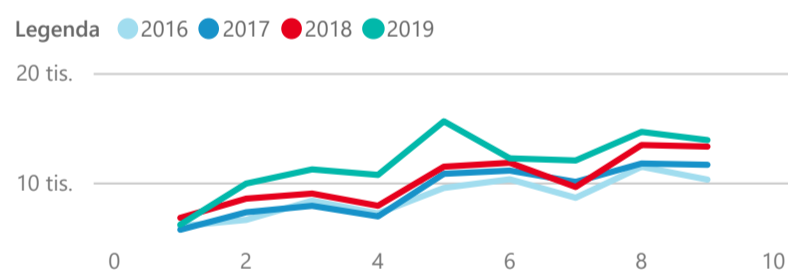

Průměrná doba pobytu (dny)

Legenda příjezdy turistů

- max
- střed
- min

Top kategorie

Hotel 4*

78 908

Hotel 5*

21 381

Hotel 3*

19 497

rok 2018

Počet turistů v HUZ

Počet přenocování v HUZ

Průměrná doba pobytu (dny)

Sezonální srovnání

Rozložení v krajích