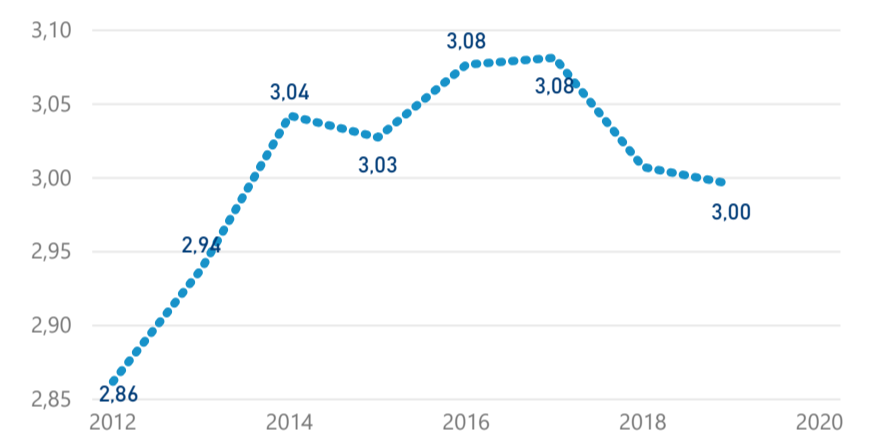

Průměrná doba pobytu (dny)

Legenda příjezdy turistů

- max
- střed
- min

Top kategorie

Hotel 4*

78 908

Hotel 5*

21 381

Hotel 3*

19 497

rok 2018

Počet turistů v HUZ

Počet přenocování v HUZ

Průměrná doba pobytu (dny)

Sezonální srovnání

Rozložení v krajích