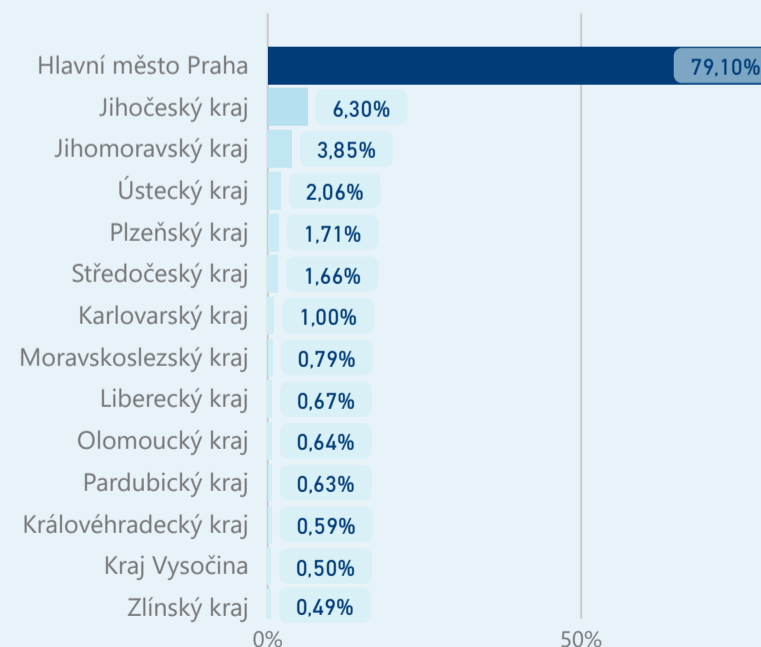

Průměrná doba pobytu (dny)

Legenda příjezdy turistů

- max
- střed
- min

Top kategorie

Hotel 4*

78 908

Hotel 5*

21 381

Hotel 3*

19 497

rok 2018

Počet turistů v HUZ

Počet přenocování v HUZ

Průměrná doba pobytu (dny)

Sezonální srovnání

Rozložení v krajích