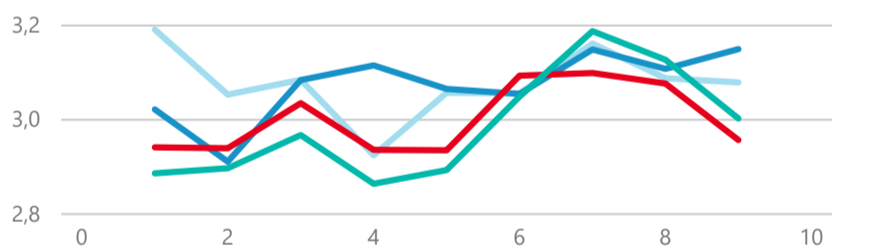

Průměrná doba pobytu (dny)

Legenda příjezdy turistů

- max
- střed
- min

Top kategorie

Hotel 4*

78 908

Hotel 5*

21 381

Hotel 3*

19 497

rok 2018

Počet turistů v HUZ

Počet přenocování v HUZ

Průměrná doba pobytu (dny)

Sezonální srovnání

Rozložení v krajích