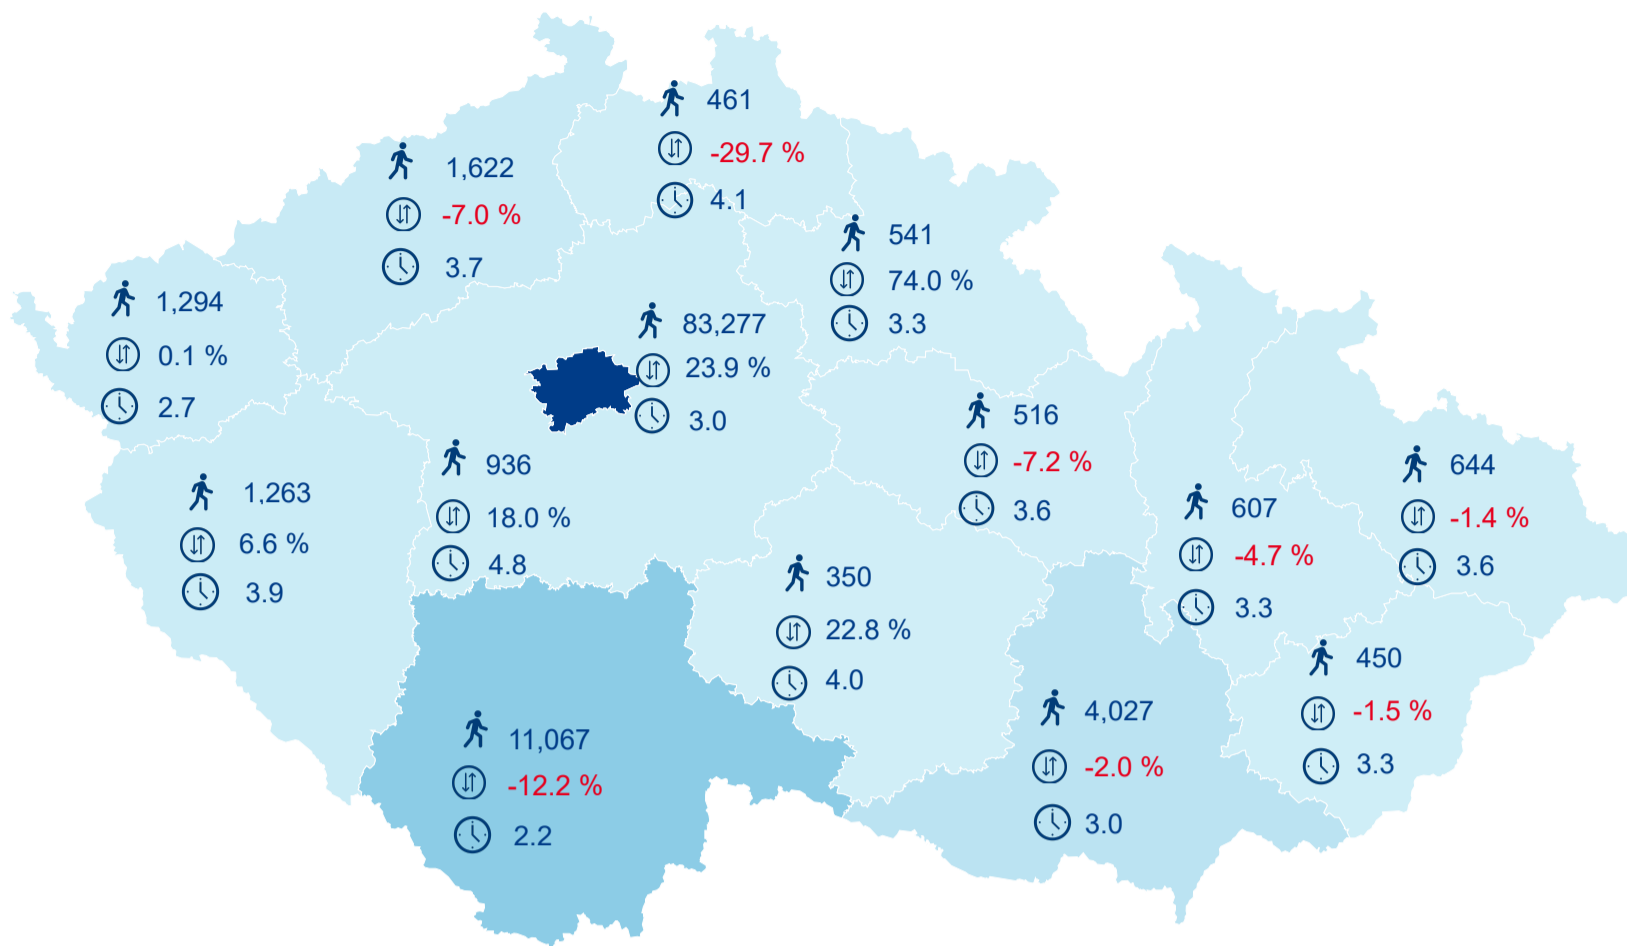

Hromadná ubytovací zařízení dle krajů

107 055

Počet turistů v HUZ

15,73%

Meziroční změna počtu turistů 2018/2017

213 665

Počet nocí strávených v HUZ

3,00

Průměrná doba pobytu (dny)

Legenda příjezdy turistů

- max
- střed
- min

Top kategorie

Hotel 4*

78 908

Hotel 5*

21 381

Hotel 3*

19 497

rok 2018

Počet turistů v HUZ

Počet přenocování v HUZ

Průměrná doba pobytu (dny)

Sezonální srovnání

Rozložení v krajích

Praha a regiony

Legenda ● Praha ● Regiony mimo Prahu

Zdroj: Statistiky HUZ, Český statistický úřad, 2019