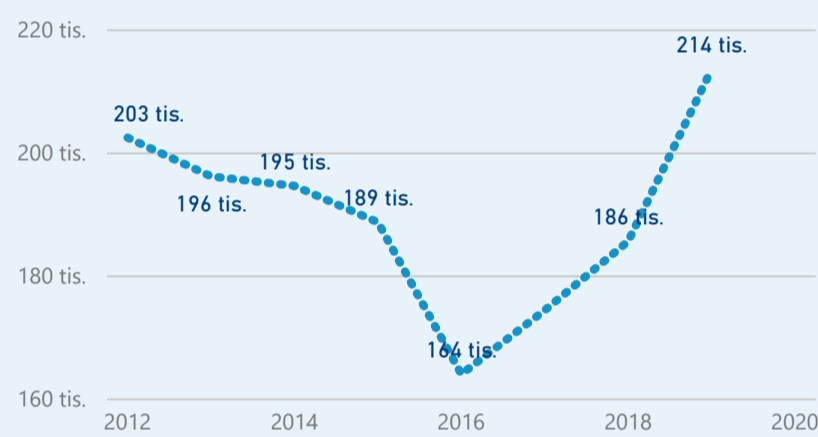

Průměrná doba pobytu (dny)

Legenda příjezdy turistů

- max
- střed
- min

Top kategorie

Hotel 4*

78 908

Hotel 5*

21 381

Hotel 3*

19 497

rok 2018

Počet turistů v HUZ

Počet přenocování v HUZ

Průměrná doba pobytu (dny)

Sezonální srovnání

Rozložení v krajích