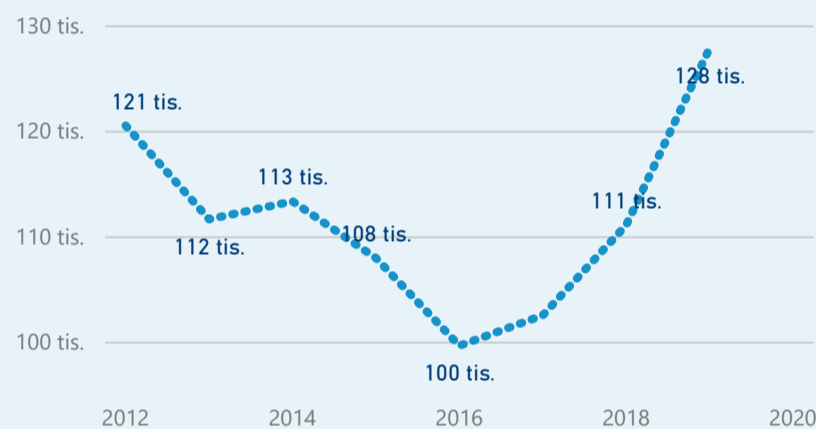

Průměrná doba pobytu (dny)

Legenda příjezdy turistů

- max
- střed
- min

Top kategorie

Hotel 4*

78 908

Hotel 5*

21 381

Hotel 3*

19 497

rok 2018

Počet turistů v HUZ

Počet přenocování v HUZ

Průměrná doba pobytu (dny)

Sezonální srovnání

Rozložení v krajích