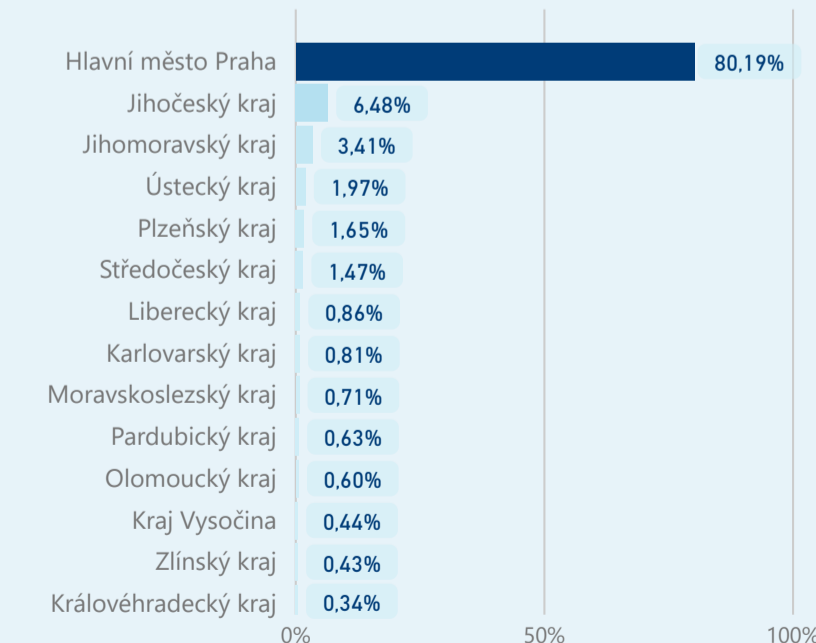

Hotel 3*

19 497

rok 2018

Počet turistů v HUZ

Počet přenocování v HUZ

Průměrná doba pobytu (dny)

Sezonální srovnání

Rozložení v krajích