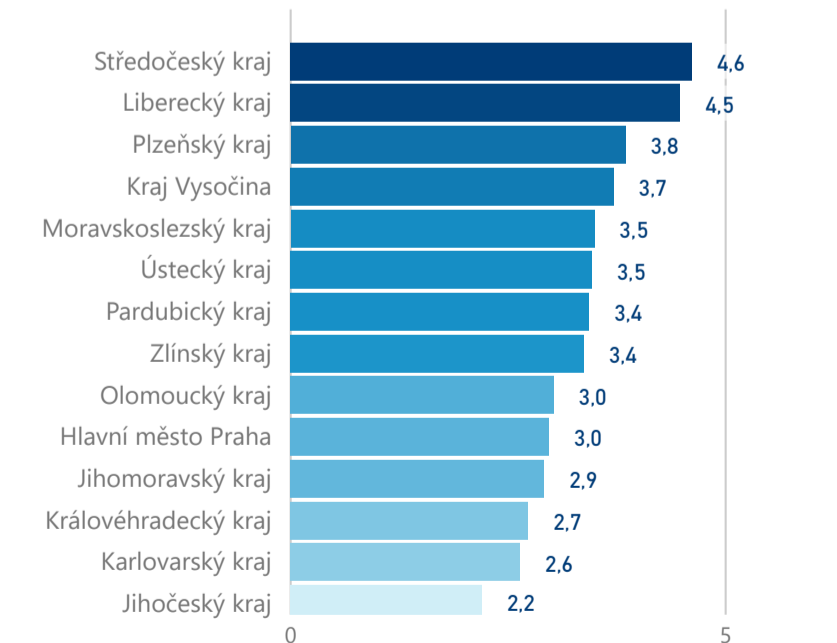

Průměrná doba pobytu (dny)

Legenda příjezdy turistů

- max
- střed
- min

Top kategorie

Hotel 4*

78 908

Hotel 5*

21 381

Hotel 3*

19 497

rok 2018

Počet turistů v HUZ

Počet přenocování v HUZ

Průměrná doba pobytu (dny)

Sezonální srovnání

Rozložení v krajích