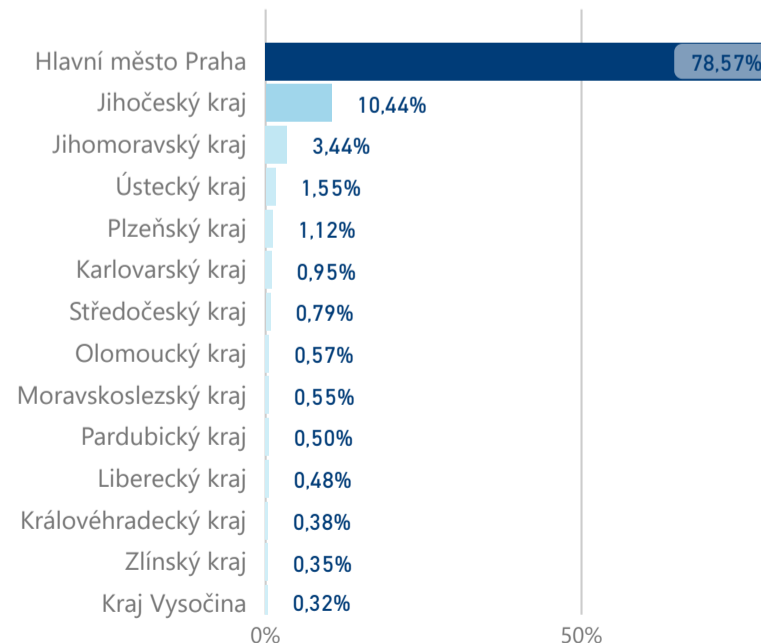

Hotel 3*

19 497

rok 2018

Počet turistů v HUZ

Počet přenocování v HUZ

Průměrná doba pobytu (dny)

Sezonální srovnání

Rozložení v krajích