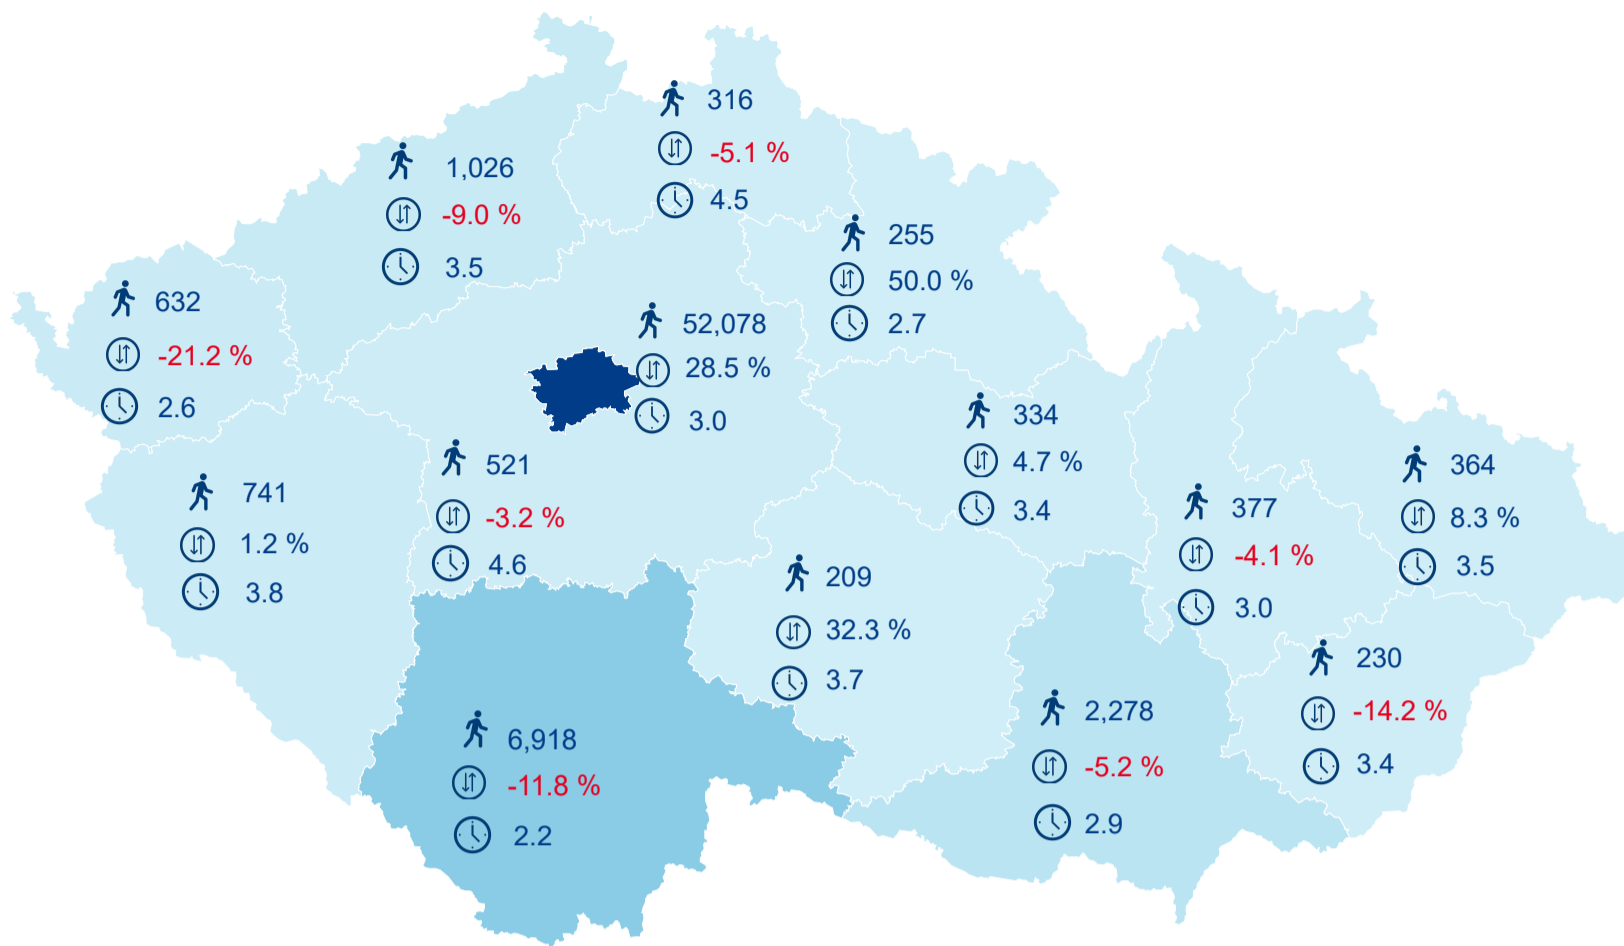

Hromadná ubytovací zařízení dle krajů

66 279

Počet turistů v HUZ

18,47%

Meziroční změna počtu turistů 2018/2017

127 925

Počet nocí strávených v HUZ

2,93

Průměrná doba pobytu (dny)

Legenda příjezdy turistů

- max
- střed
- min

Top kategorie

Hotel 4*

78 908

Hotel 5*

21 381

Hotel 3*

19 497

rok 2018

Počet turistů v HUZ

Počet přenocování v HUZ

Průměrná doba pobytu (dny)

Sezonální srovnání

Rozložení v krajích

Praha a regiony

Legenda ● Praha ● Regiony mimo Prahu

Zdroj: Statistika HUZ, Český statistický úřad, 2019