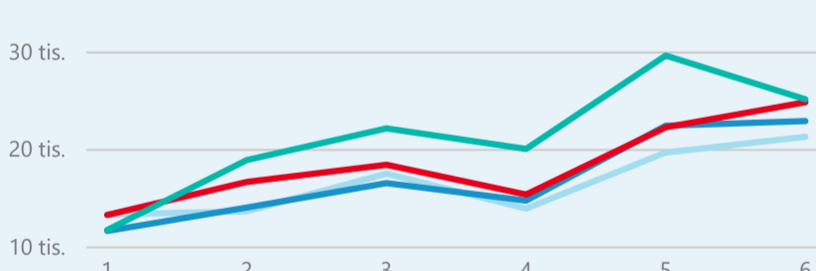

Průměrná doba pobytu (dny)

Legenda příjezdy turistů

- max
- střed
- min

Top kategorie

Hotel 4*

78 908

Hotel 5*

21 381

Hotel 3*

19 497

rok 2018

Počet turistů v HUZ

Počet přenocování v HUZ

Průměrná doba pobytu (dny)

Sezonální srovnání

Rozložení v krajích