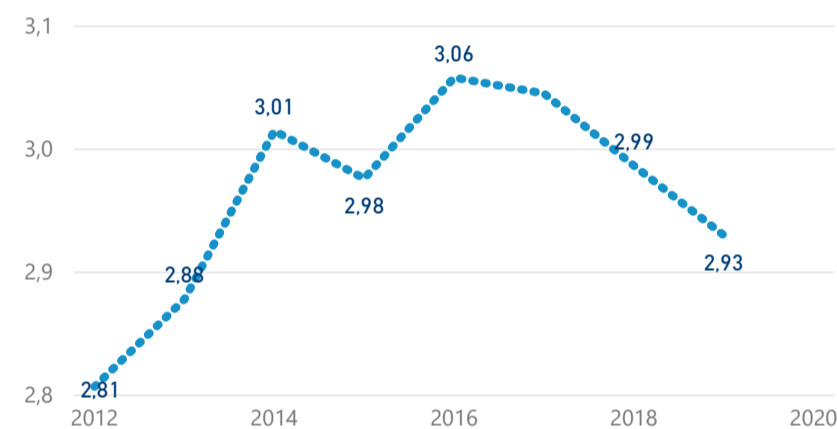

Průměrná doba pobytu (dny)

Legenda příjezdy turistů

- max
- střed
- min

Top kategorie

Hotel 4*

78 908

Hotel 5*

21 381

Hotel 3*

19 497

rok 2018

Počet turistů v HUZ

Počet přenocování v HUZ

Průměrná doba pobytu (dny)

Sezonální srovnání

Rozložení v krajích