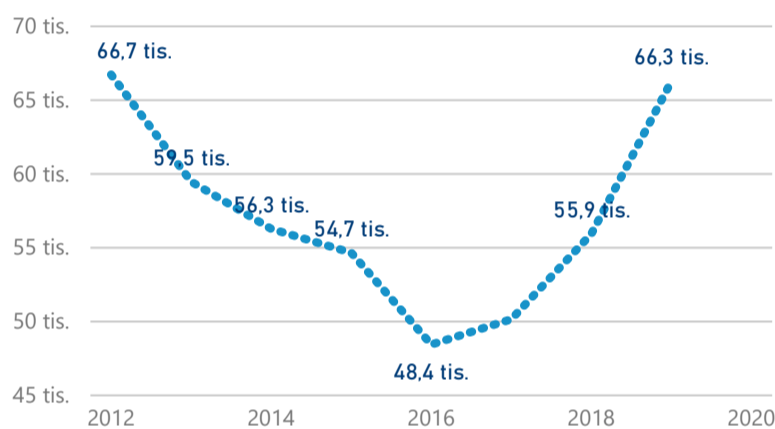

Průměrná doba pobytu (dny)

Legenda příjezdy turistů

- max
- střed
- min

Top kategorie

Hotel 4*

78 908

Hotel 5*

21 381

Hotel 3*

19 497

rok 2018

Počet turistů v HUZ

Počet přenocování v HUZ

Průměrná doba pobytu (dny)

Sezonální srovnání

Rozložení v krajích