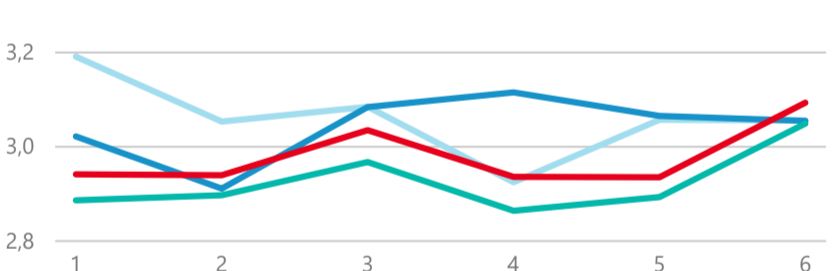

Průměrná doba pobytu (dny)

Legenda příjezdy turistů

- max
- střed
- min

Top kategorie

Hotel 4*

78 908

Hotel 5*

21 381

Hotel 3*

19 497

rok 2018

Počet turistů v HUZ

Počet přenocování v HUZ

Průměrná doba pobytu (dny)

Sezonální srovnání

Rozložení v krajích