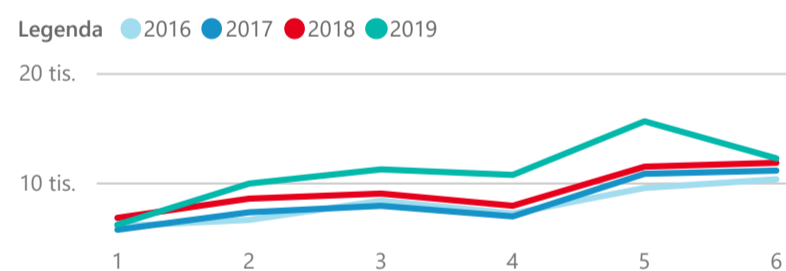

Průměrná doba pobytu (dny)

Legenda příjezdy turistů

- max
- střed
- min

Top kategorie

Hotel 4*

78 908

Hotel 5*

21 381

Hotel 3*

19 497

rok 2018

Počet turistů v HUZ

Počet přenocování v HUZ

Průměrná doba pobytu (dny)

Sezonální srovnání

Rozložení v krajích