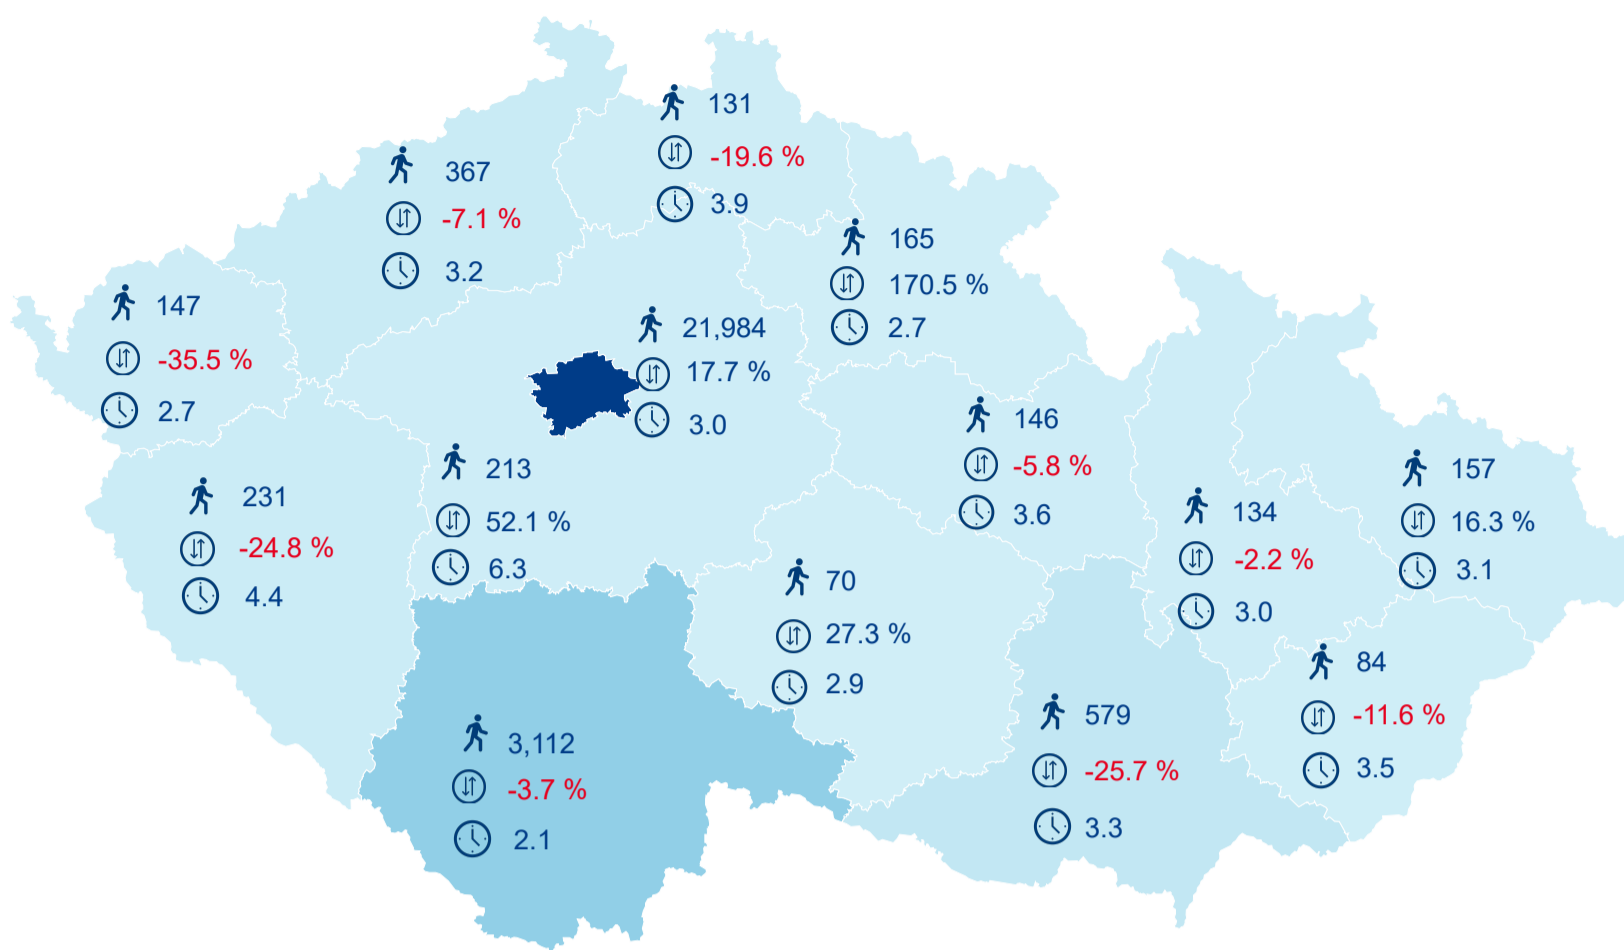

Hromadná ubytovací zařízení dle krajů

27 520

Počet turistů v HUZ

12,08%

Meziroční změna počtu turistů 2018/2017

52 938

Počet nocí strávených v HUZ

2,92

Průměrná doba pobytu (dny)

Legenda příjezdy turistů

- max
- střed
- min

Top kategorie

Hotel 4*

78 908

Hotel 5*

21 381

Hotel 3*

19 497

rok 2018

Počet turistů v HUZ

Počet přenocování v HUZ

Průměrná doba pobytu (dny)

Sezonální srovnání

Legenda 2016 2017 2018 2019

Rozložení v krajích

Praha a regiony

Legenda ● Praha ● Regiony mimo Prahu

Zdroj: Statistiky HUZ, Český statistický úřad, 2019