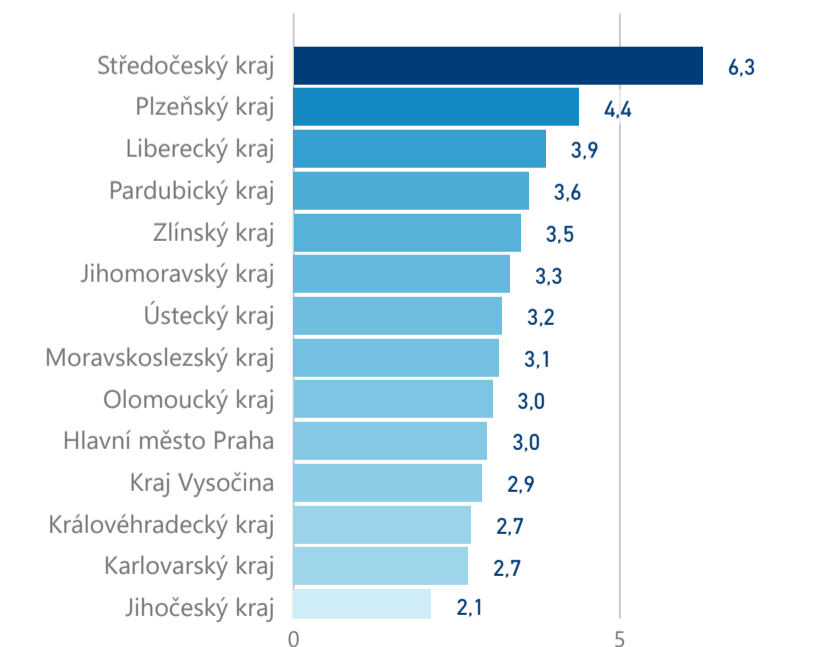

Rozložení v krajích

Praha a regiony

Legenda ● Praha ● Regiony mimo Prahu

Zdroj: Statistiky HUZ, Český statistický úřad, 2019