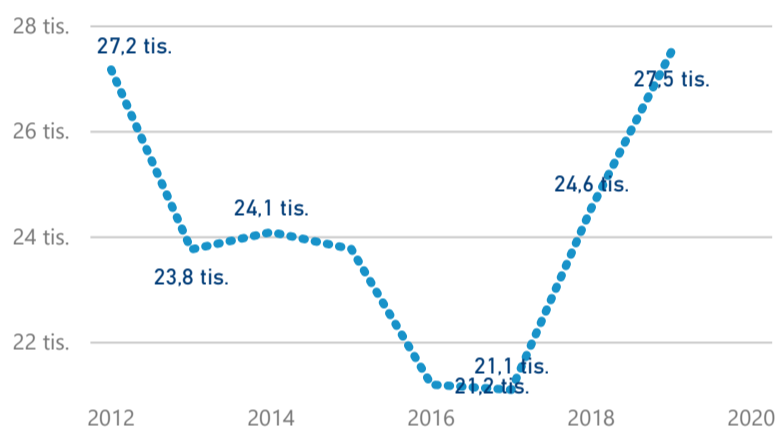

Průměrná doba pobytu (dny)

Legenda příjezdy turistů

- max
- střed
- min

Top kategorie

Hotel 4*

78 908

Hotel 5*

21 381

Hotel 3*

19 497

rok 2018

Počet turistů v HUZ

Počet přenocování v HUZ

Průměrná doba pobytu (dny)

Sezonální srovnání

Legenda 2016 2017 2018 2019