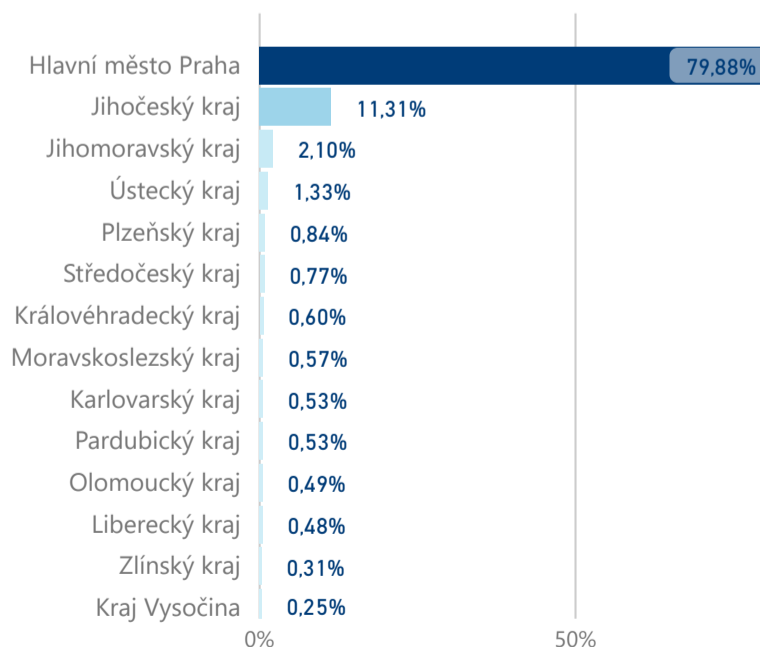

Rozložení v krajích

Praha a regiony

Legenda ● Praha ● Regiony mimo Prahu

Zdroj: Statistiky HUZ, Český statistický úřad, 2019