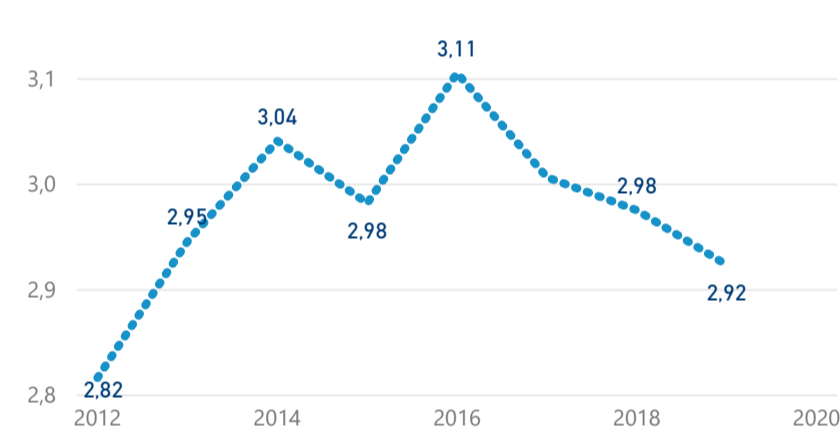

Průměrná doba pobytu (dny)

Legenda příjezdy turistů

- max
- střed
- min

Top kategorie

Hotel 4*

78 908

Hotel 5*

21 381

Hotel 3*

19 497

rok 2018

Počet turistů v HUZ

Počet přenocování v HUZ

Průměrná doba pobytu (dny)

Sezonální srovnání

Legenda 2016 2017 2018 2019