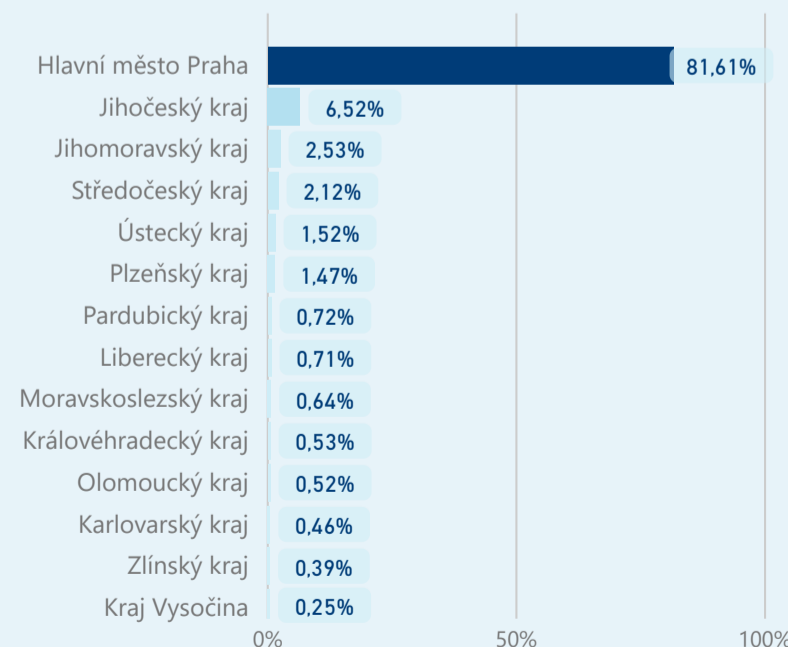

Rozložení v krajích

Praha a regiony

Legenda ● Praha ● Regiony mimo Prahu

Zdroj: Statistiky HUZ, Český statistický úřad, 2019