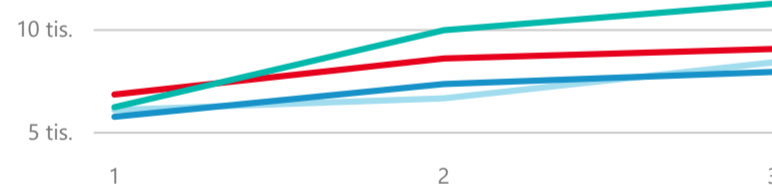

Průměrná doba pobytu (dny)

Legenda příjezdy turistů

- max
- střed
- min

Top kategorie

Hotel 4*

78 908

Hotel 5*

21 381

Hotel 3*

19 497

rok 2018

Počet turistů v HUZ

Počet přenocování v HUZ

Průměrná doba pobytu (dny)

Sezonální srovnání

Legenda 2016 2017 2018 2019