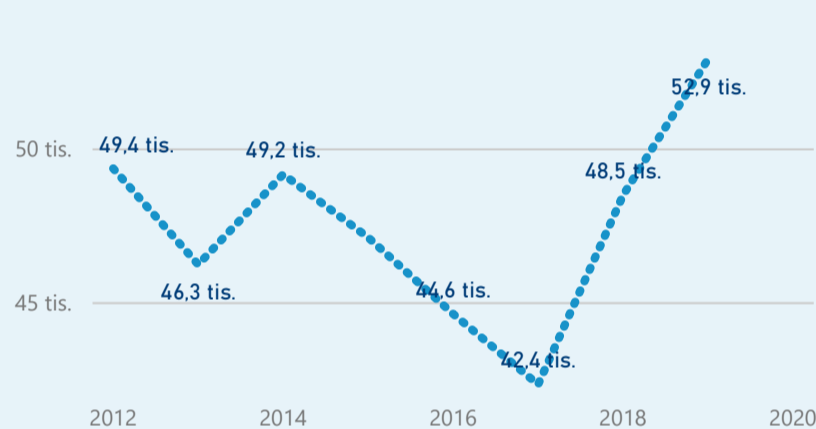

Průměrná doba pobytu (dny)

Legenda příjezdy turistů

- max
- střed
- min

Top kategorie

Hotel 4*

78 908

Hotel 5*

21 381

Hotel 3*

19 497

rok 2018

Počet turistů v HUZ

Počet přenocování v HUZ

Průměrná doba pobytu (dny)

Sezonální srovnání

Legenda 2016 2017 2018 2019