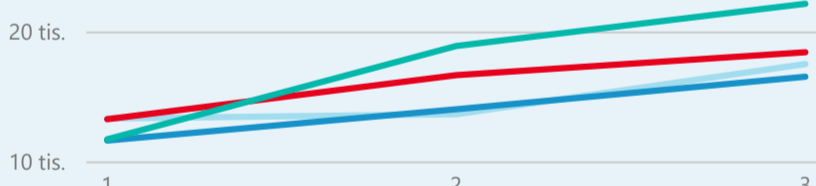

Průměrná doba pobytu (dny)

Legenda příjezdy turistů

- max
- střed
- min

Top kategorie

Hotel 4*

78 908

Hotel 5*

21 381

Hotel 3*

19 497

rok 2018

Počet turistů v HUZ

Počet přenocování v HUZ

Průměrná doba pobytu (dny)

Sezonální srovnání

Legenda 2016 2017 2018 2019