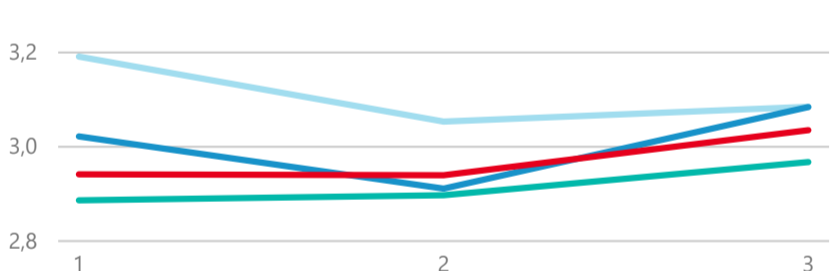

Průměrná doba pobytu (dny)

Legenda příjezdy turistů

- max
- střed
- min

Top kategorie

Hotel 4*

78 908

Hotel 5*

21 381

Hotel 3*

19 497

rok 2018

Počet turistů v HUZ

Počet přenocování v HUZ

Průměrná doba pobytu (dny)

Sezonální srovnání

Legenda 2016 2017 2018 2019