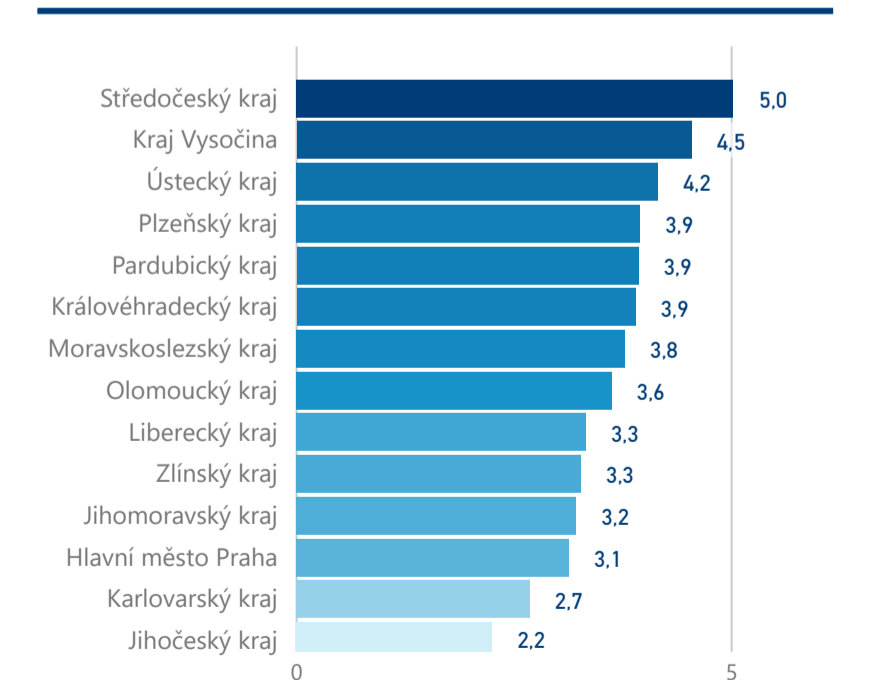

Průměrná doba pobytu (dny)

Legenda příjezdy turistů

- max
- střed
- min

Top kategorie

Hotel 4*

78 908

Hotel 5*

21 381

Hotel 3*

19 497

rok 2018

Počet turistů v HUZ

Počet přenocování v HUZ

Průměrná doba pobytu (dny)

Sezonální srovnání

Rozložení v krajích