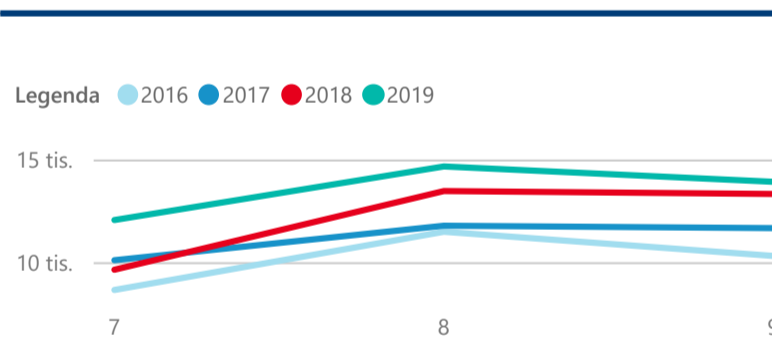

Průměrná doba pobytu (dny)

Legenda příjezdy turistů

- max
- střed
- min

Top kategorie

Hotel 4*

78 908

Hotel 5*

21 381

Hotel 3*

19 497

rok 2018

Počet turistů v HUZ

Počet přenocování v HUZ

Průměrná doba pobytu (dny)

Sezonální srovnání

Rozložení v krajích