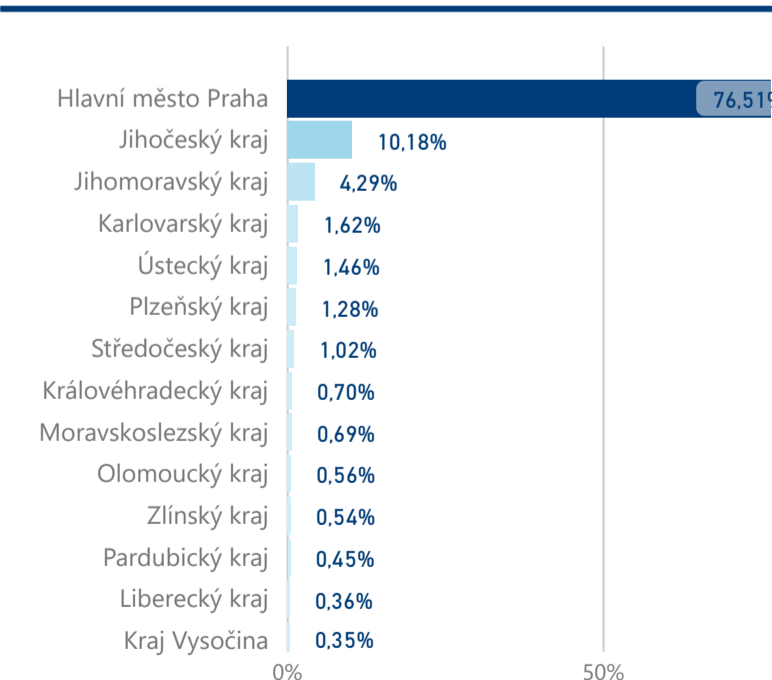

Hotel 3*

19 497

rok 2018

Počet turistů v HUZ

Počet přenocování v HUZ

Průměrná doba pobytu (dny)

Sezonální srovnání

Rozložení v krajích