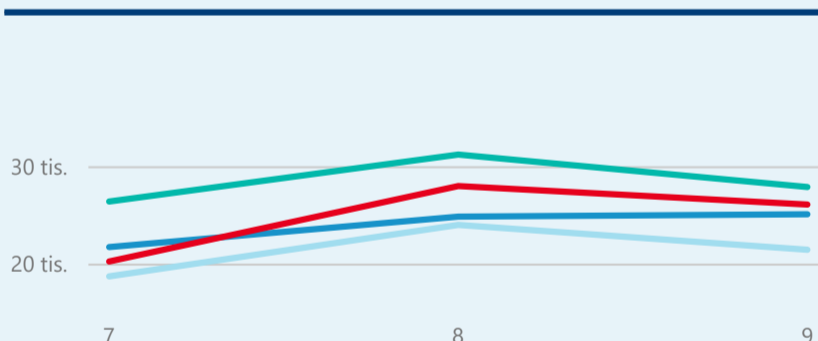

Průměrná doba pobytu (dny)

Legenda příjezdy turistů

- max
- střed
- min

Top kategorie

Hotel 4*

78 908

Hotel 5*

21 381

Hotel 3*

19 497

rok 2018

Počet turistů v HUZ

Počet přenocování v HUZ

Průměrná doba pobytu (dny)

Sezonální srovnání

Rozložení v krajích