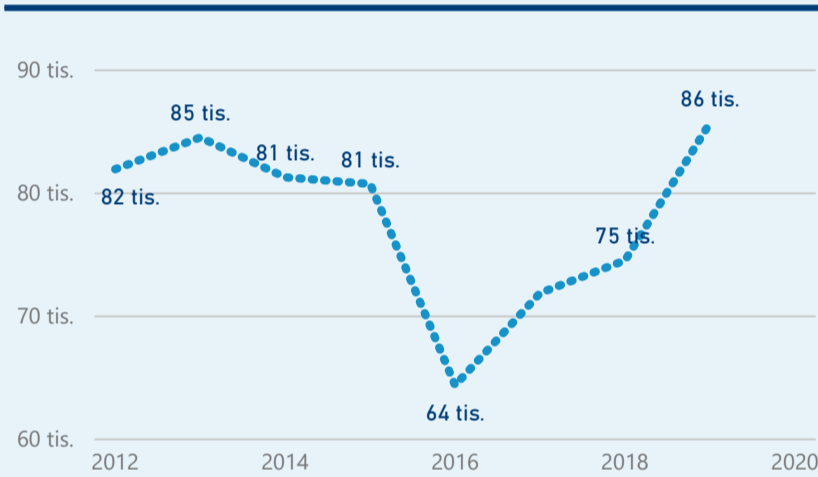

Průměrná doba pobytu (dny)

Legenda příjezdy turistů

- max
- střed
- min

Top kategorie

Hotel 4*

78 908

Hotel 5*

21 381

Hotel 3*

19 497

rok 2018

Počet turistů v HUZ

Počet přenocování v HUZ

Průměrná doba pobytu (dny)

Sezonální srovnání

Rozložení v krajích