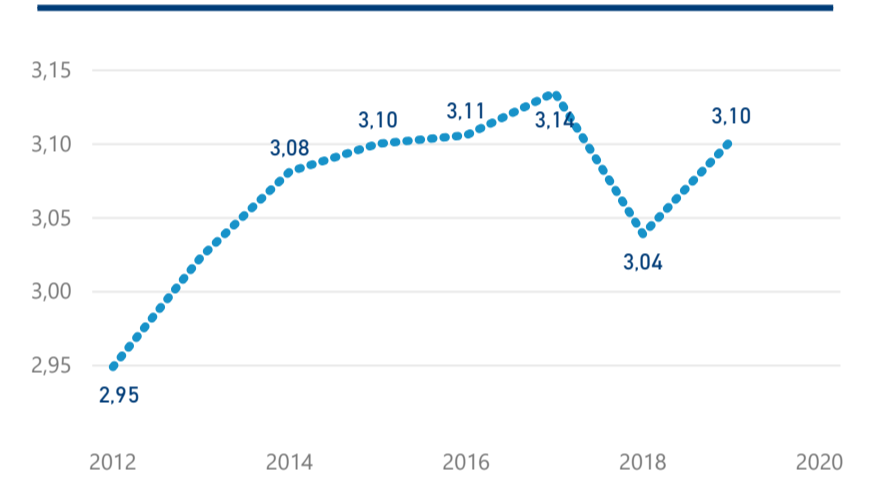

Průměrná doba pobytu (dny)

Legenda příjezdy turistů

- max
- střed
- min

Top kategorie

Hotel 4*

78 908

Hotel 5*

21 381

Hotel 3*

19 497

rok 2018

Počet turistů v HUZ

Počet přenocování v HUZ

Průměrná doba pobytu (dny)

Sezonální srovnání

Rozložení v krajích