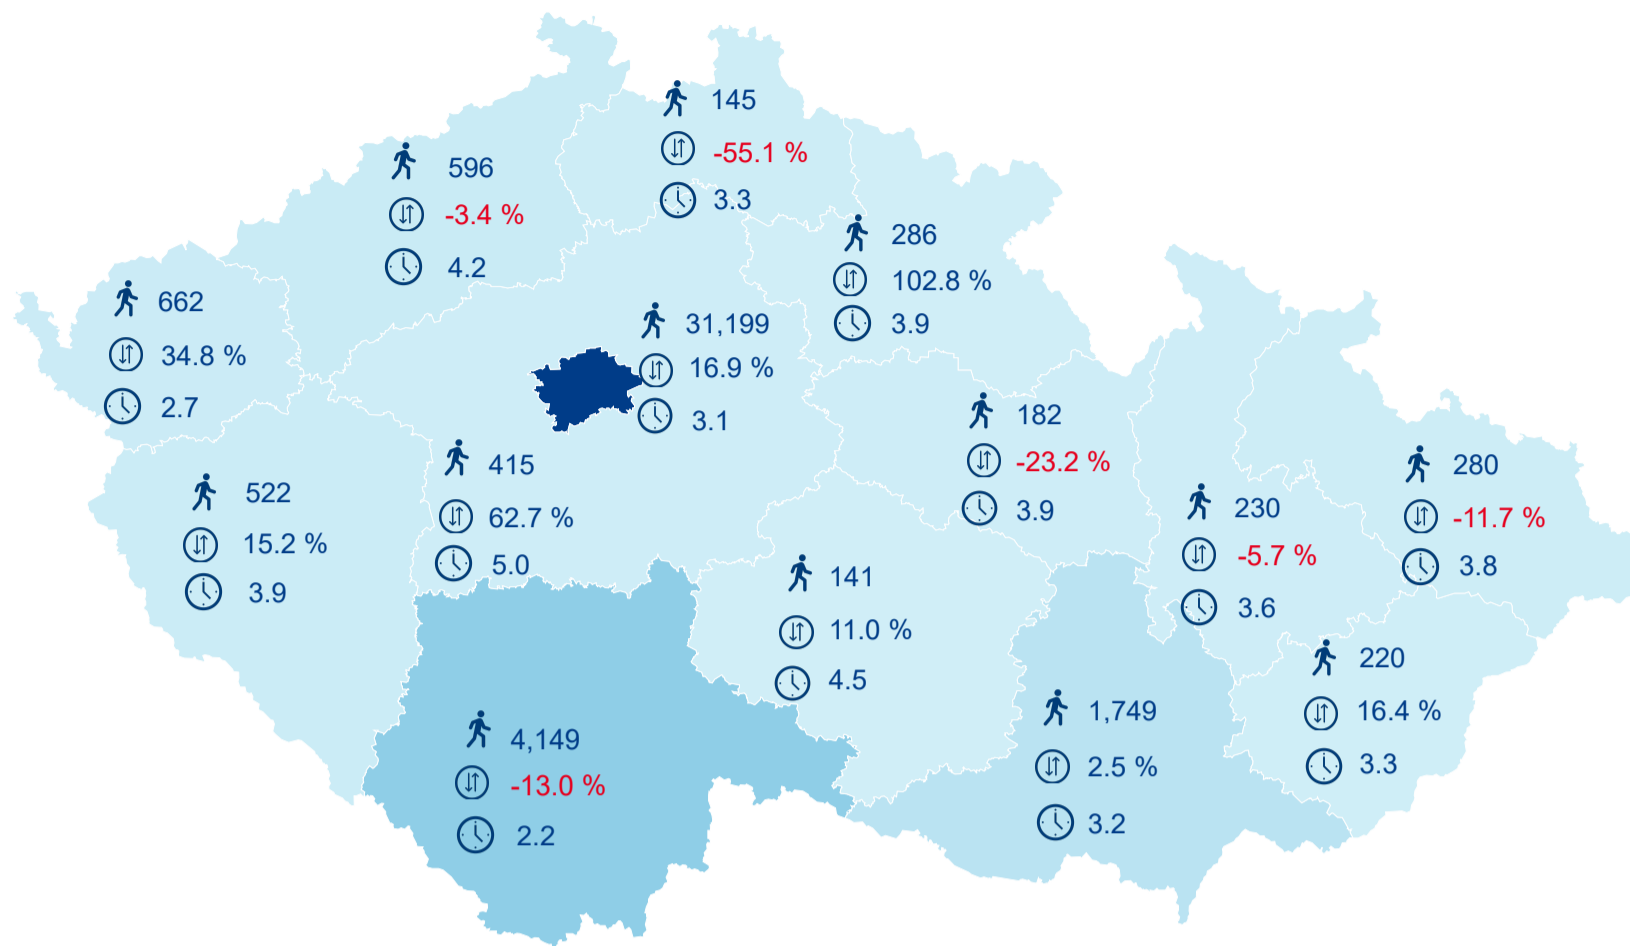

Hromadná ubytovací zařízení dle krajů

40 776

Počet turistů v HUZ

11,52%

Meziroční změna počtu turistů 2018/2017

85 740

Počet nocí strávených v HUZ

3,10

Průměrná doba pobytu (dny)

Legenda příjezdy turistů

- max
- střed
- min

Top kategorie

Hotel 4*

78 908

Hotel 5*

21 381

Hotel 3*

19 497

rok 2018

Počet turistů v HUZ

Počet přenocování v HUZ

Průměrná doba pobytu (dny)

Sezonální srovnání

Rozložení v krajích

Praha a regiony

Legenda ● Praha ● Regiony mimo Prahu

Zdroj: Statistiky HUZ, Český statistický úřad, 2019