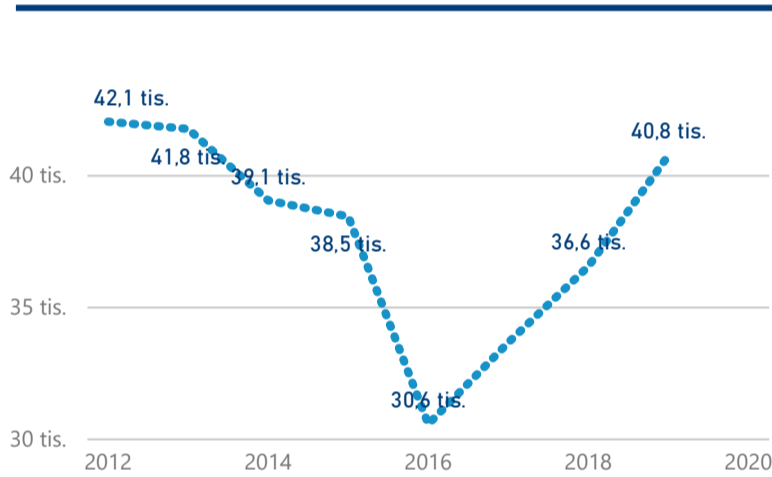

Počet turistů v HUZ