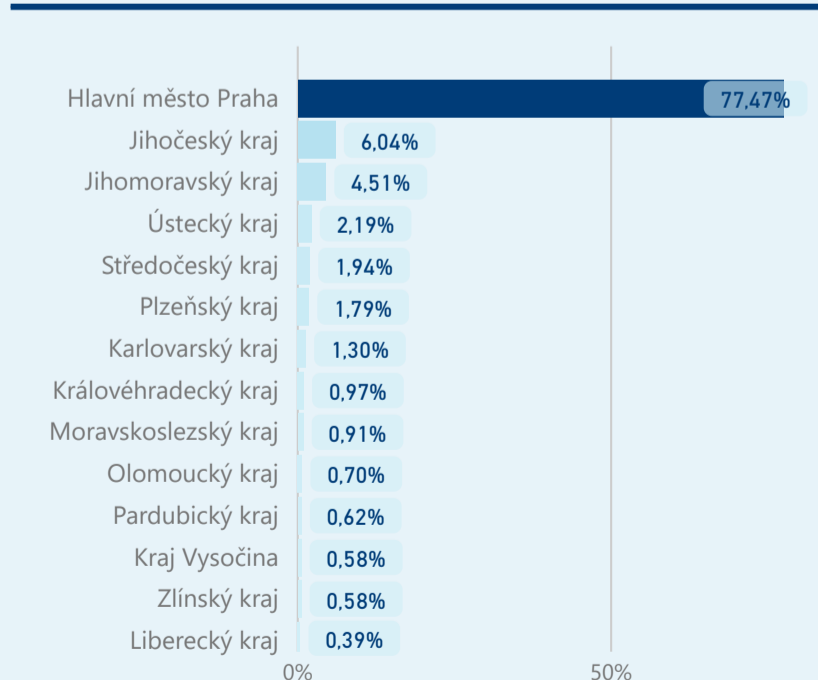

Průměrná doba pobytu (dny)

Legenda příjezdy turistů

- max
- střed
- min

Top kategorie

Hotel 4*

78 908

Hotel 5*

21 381

Hotel 3*

19 497

rok 2018

Počet turistů v HUZ

Počet přenocování v HUZ

Průměrná doba pobytu (dny)

Sezonální srovnání

Rozložení v krajích