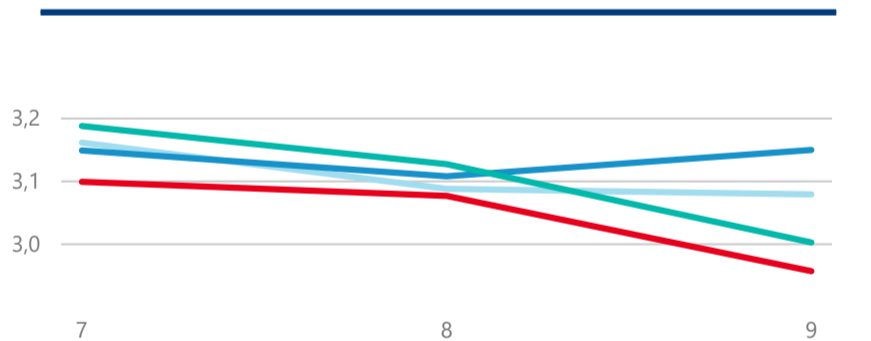

Průměrná doba pobytu (dny)

Legenda příjezdy turistů

- max
- střed
- min

Top kategorie

Hotel 4*

78 908

Hotel 5*

21 381

Hotel 3*

19 497

rok 2018

Počet turistů v HUZ

Počet přenocování v HUZ

Průměrná doba pobytu (dny)

Sezonální srovnání

Rozložení v krajích