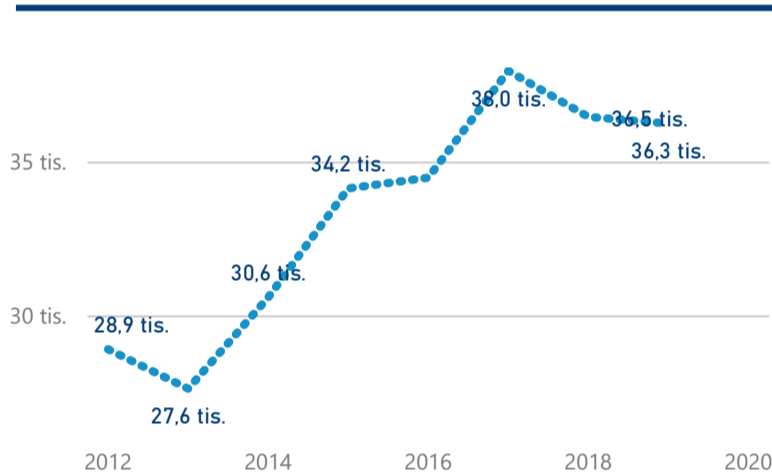

Průměrná doba pobytu (dny)

Legenda

příjezdy turistů

- max
- střed
- min

Top kategorie

Hotel 4*

44 922

Hotel 5*

25 839

Hotel 3*

13 352

rok 2018

Počet turistů v HUZ

Počet přenocování v HUZ

Průměrná doba pobytu (dny)

Sezonální srovnání