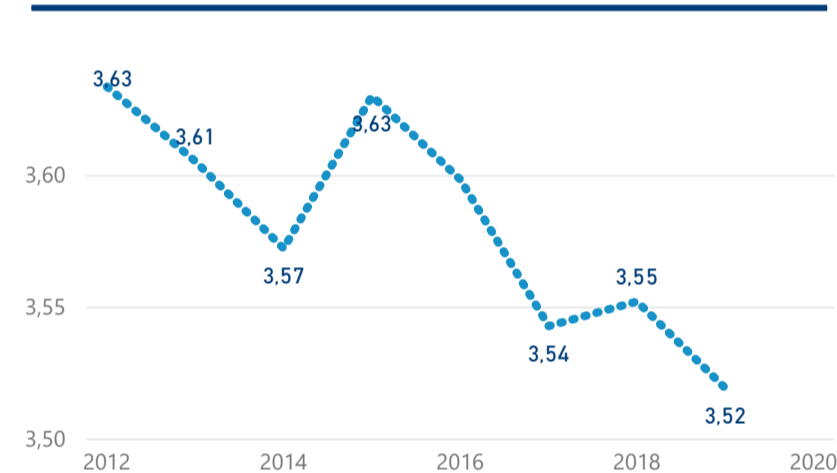

Průměrná doba pobytu (dny)

Legenda

příjezdy turistů

- max
- střed
- min

Top kategorie

Hotel 4*

44 922

Hotel 5*

25 839

Hotel 3*

13 352

rok 2018

Počet turistů v HUZ

Počet přenocování v HUZ

Průměrná doba pobytu (dny)

Sezonální srovnání