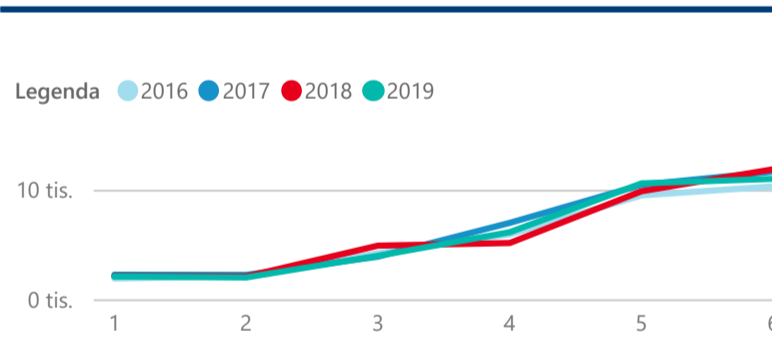

Průměrná doba pobytu (dny)

Legenda

příjezdy turistů

- max
- střed
- min

Top kategorie

Hotel 4*

44 922

Hotel 5*

25 839

Hotel 3*

13 352

rok 2018

Počet turistů v HUZ

Počet přenocování v HUZ

Průměrná doba pobytu (dny)

Sezonální srovnání