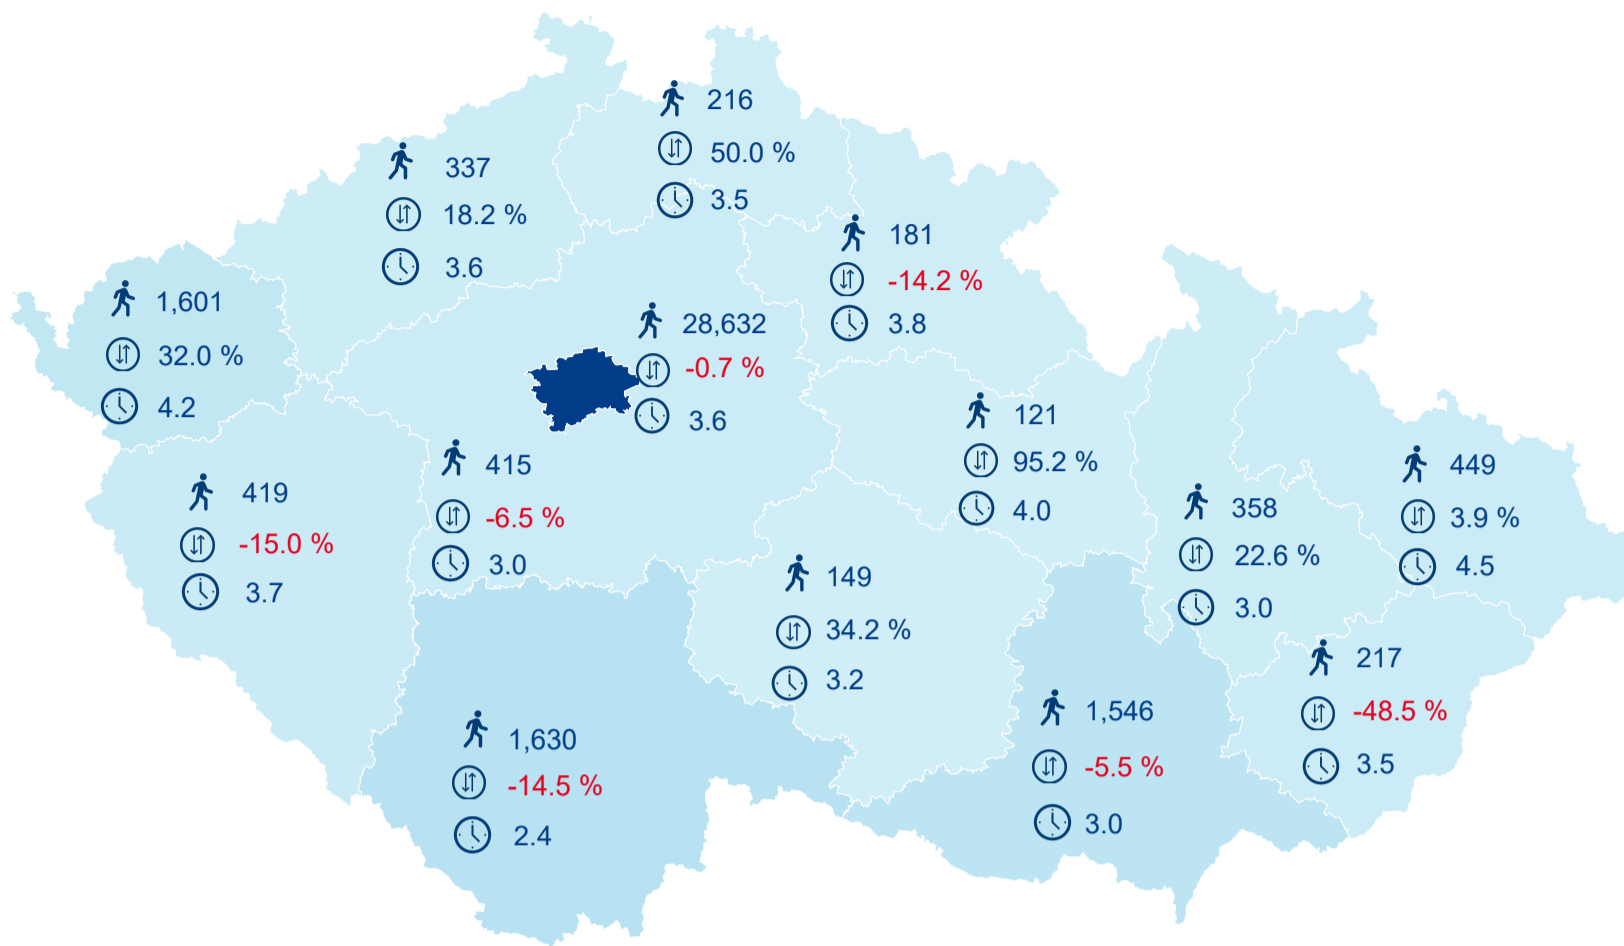

Hromadná ubytovací zařízení dle krajů

36 271

Počet turistů v HUZ

-0,59%

Meziroční změna počtu turistů 2018/2017

91 380

Počet nocí strávených v HUZ

3,52

Průměrná doba pobytu (dny)

Legenda

příjezdy turistů

- max
- střed
- min

Top kategorie

Hotel 4*

44 922

Hotel 5*

25 839

Hotel 3*

13 352

rok 2018

Počet turistů v HUZ

Počet přenocování v HUZ

Průměrná doba pobytu (dny)

Sezonální srovnání

Rozložení v krajích

Praha a regiony

Legenda: ● Praha ● Regiony mimo Prahu

Zdroj: Statistiky HUZ, Český statistický úřad, 2019