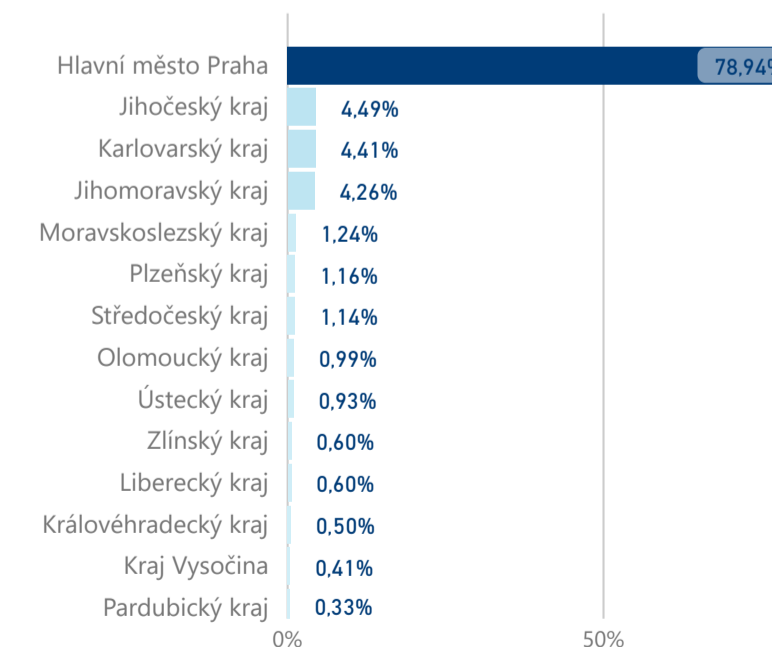

Rozložení v krajích

Praha a regiony

Legenda: ● Praha ● Regiony mimo Prahu

Zdroj: Statistiky HUZ, Český statistický úřad, 2019