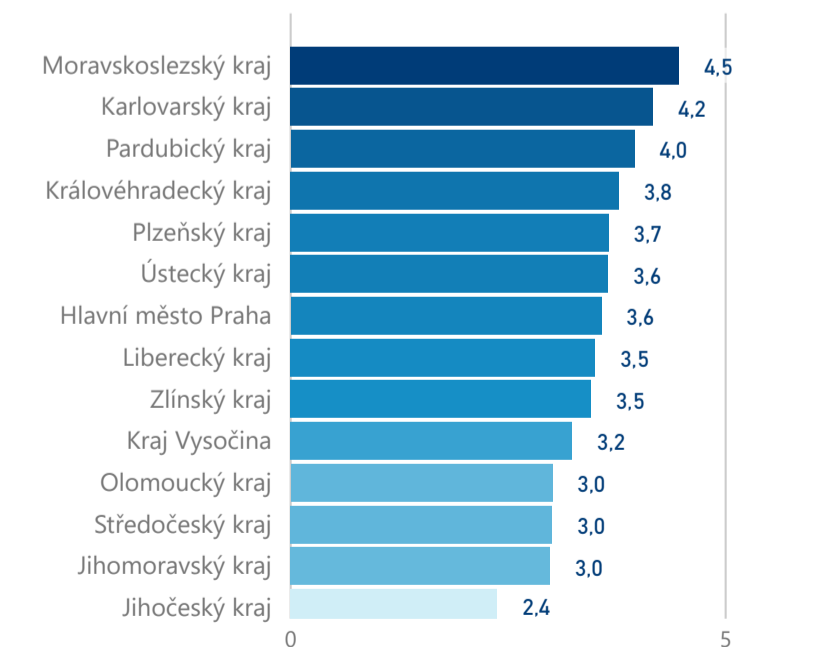

Rozložení v krajích

Praha a regiony

Legenda: ● Praha ● Regiony mimo Prahu

Zdroj: Statistiky HUZ, Český statistický úřad, 2019