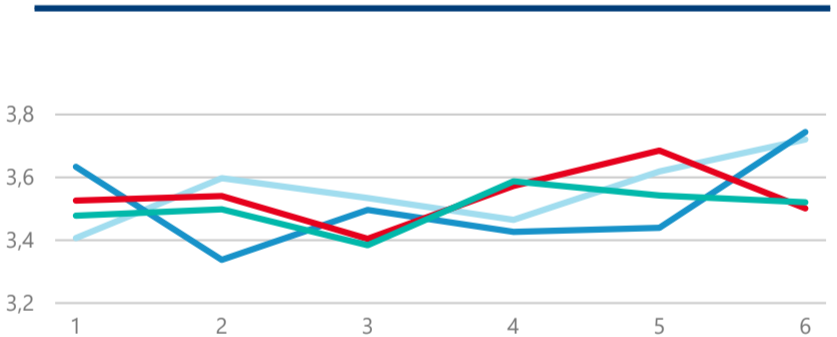

Průměrná doba pobytu (dny)

Legenda

příjezdy turistů

- max
- střed
- min

Top kategorie

Hotel 4*

44 922

Hotel 5*

25 839

Hotel 3*

13 352

rok 2018

Počet turistů v HUZ

Počet přenocování v HUZ

Průměrná doba pobytu (dny)

Sezonální srovnání