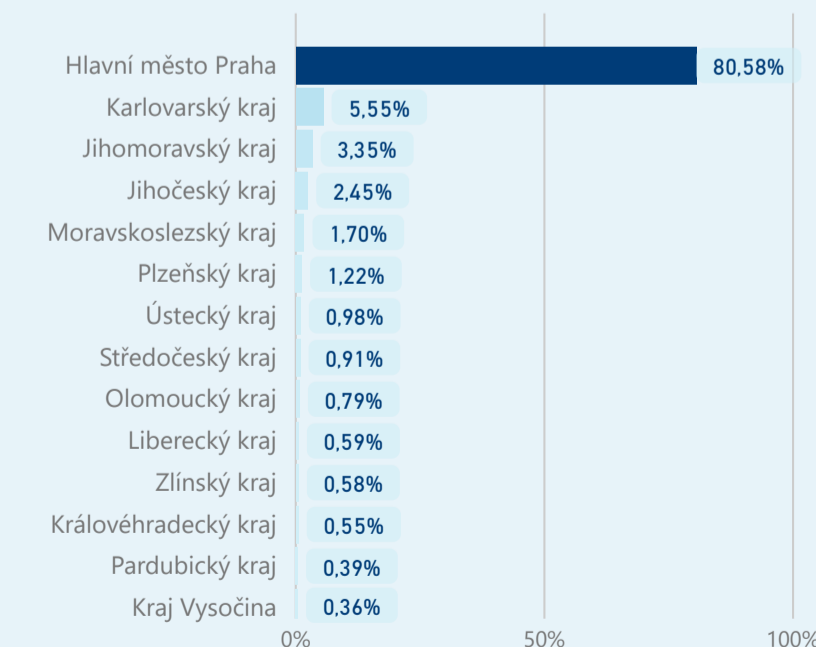

Rozložení v krajích

Praha a regiony

Legenda: ● Praha ● Regiony mimo Prahu

Zdroj: Statistiky HUZ, Český statistický úřad, 2019