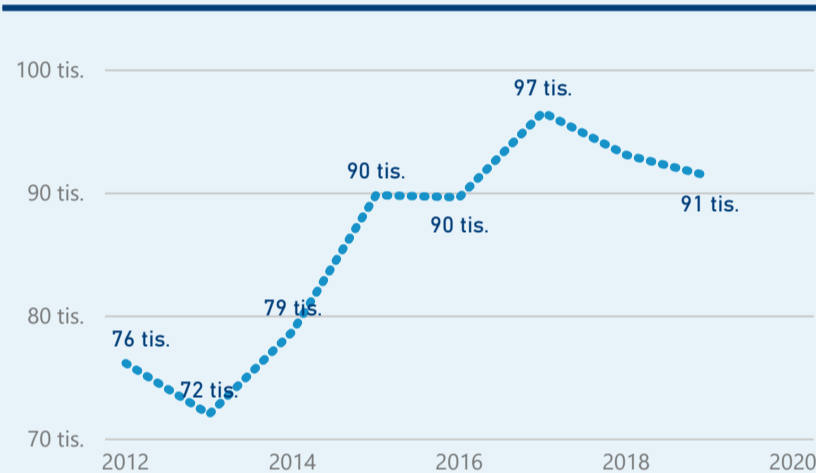

Průměrná doba pobytu (dny)

Legenda

příjezdy turistů

- max
- střed
- min

Top kategorie

Hotel 4*

44 922

Hotel 5*

25 839

Hotel 3*

13 352

rok 2018

Počet turistů v HUZ

Počet přenocování v HUZ

Průměrná doba pobytu (dny)

Sezonální srovnání