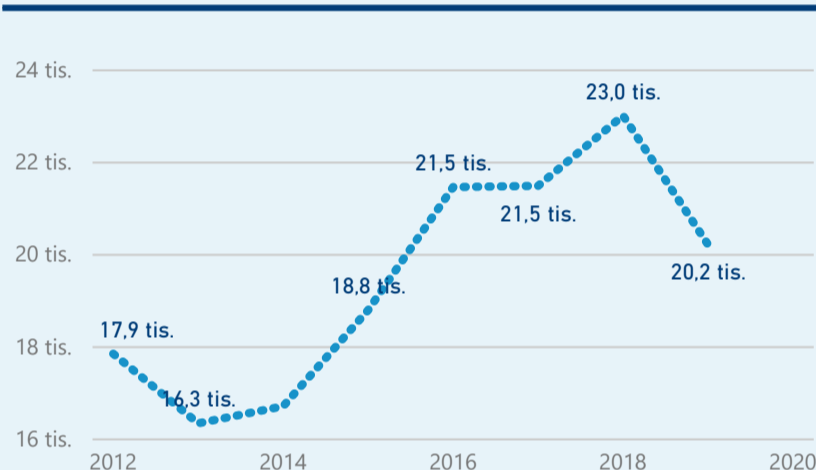

Průměrná doba pobytu (dny)

Legenda příjezdy turistů

- max
- střed
- min

Top kategorie

Hotel 4*

44 922

Hotel 5*

25 839

Hotel 3*

13 352

rok 2018

Počet turistů v HUZ

Počet přenocování v HUZ

Průměrná doba pobytu (dny)

Sezonální srovnání

Rozložení v krajích