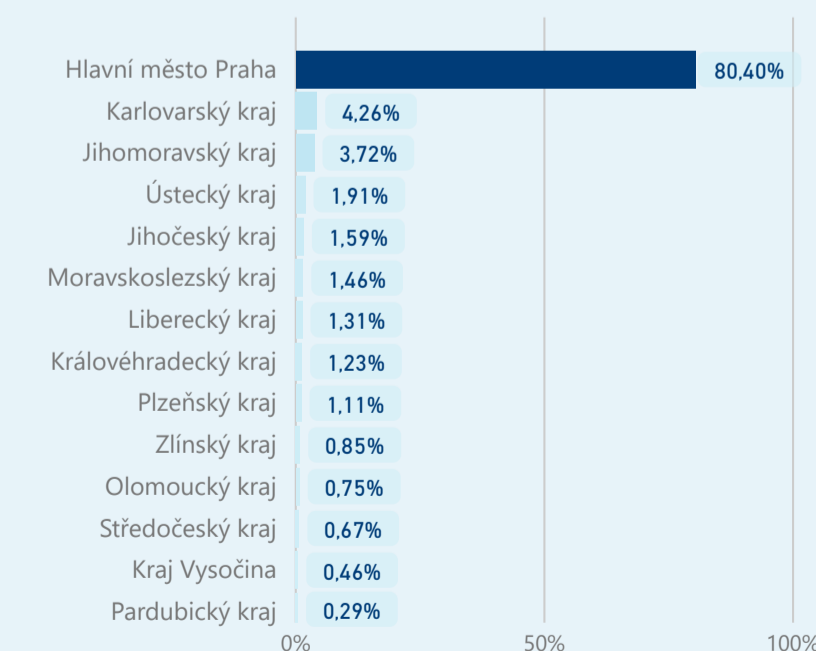

Hotel 3*

13 352

rok 2018

Počet turistů v HUZ

Počet přenocování v HUZ

Průměrná doba pobytu (dny)

Sezonální srovnání

Rozložení v krajích