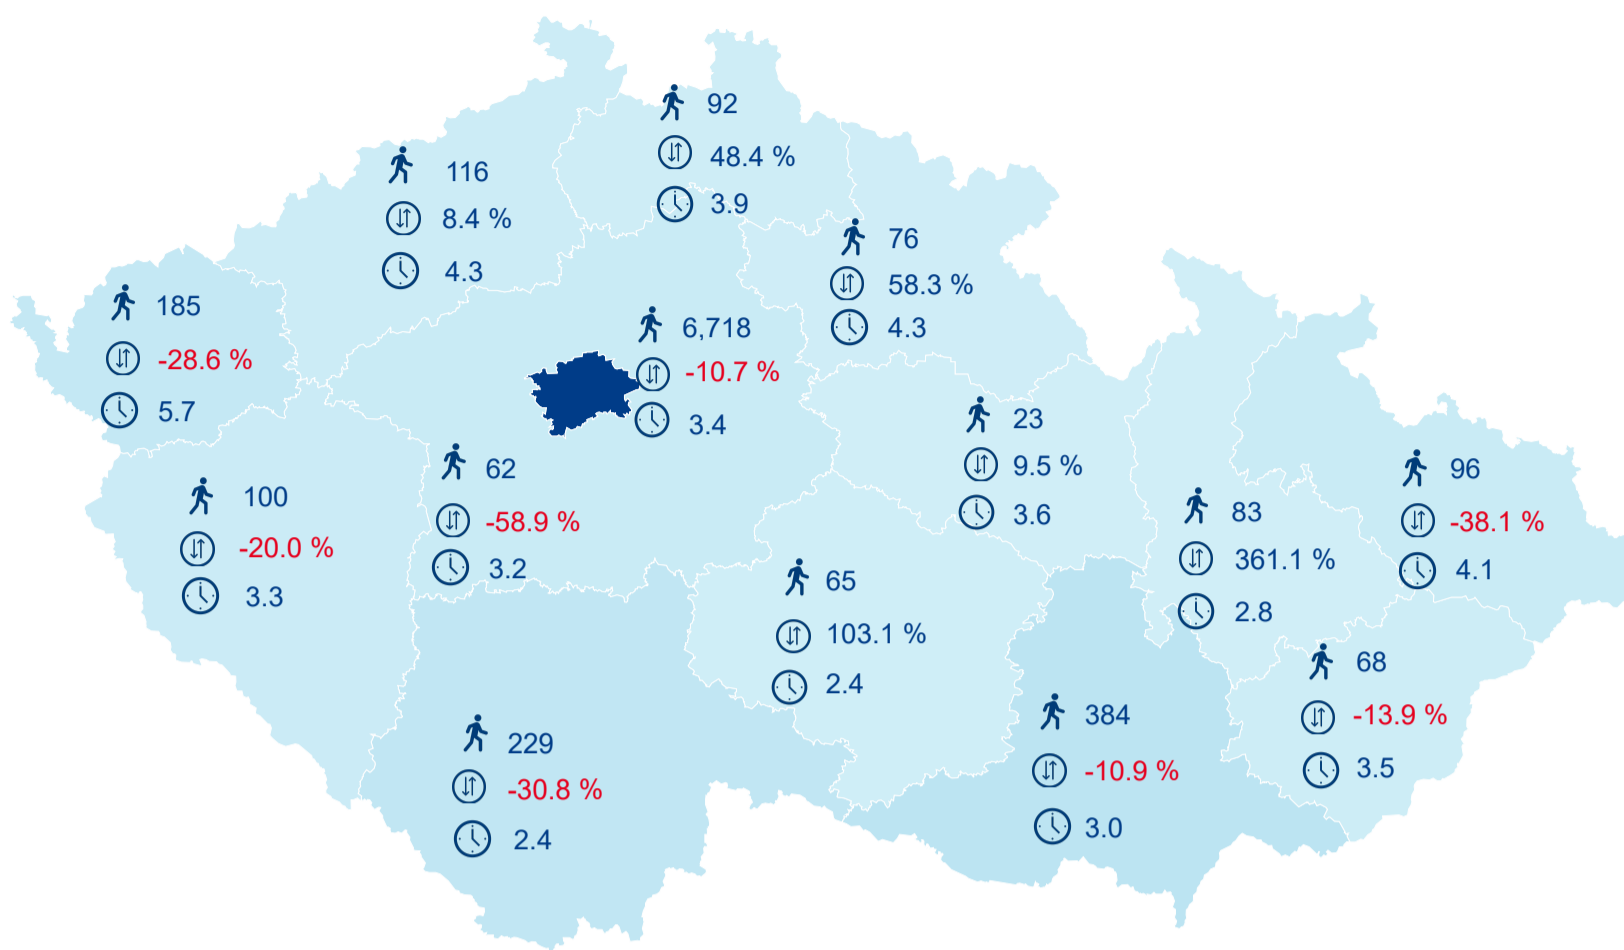

Hromadná ubytovací zařízení dle krajů

8 297

Počet turistů v HUZ

-11,17%

Meziroční změna počtu turistů 2018/2017

20 221

Počet nocí strávených v HUZ

3,44

Průměrná doba pobytu (dny)

Legenda příjezdy turistů

- max
- střed
- min

Top kategorie

Hotel 4*

44 922

Hotel 5*

25 839

Hotel 3*

13 352

rok 2018

Počet turistů v HUZ

Počet přenocování v HUZ

Průměrná doba pobytu (dny)

Sezonální srovnání

Rozložení v krajích

Praha a regiony

Legenda ● Praha ● Regiony mimo Prahu

Zdroj: Statistika HUZ, Český statistický úřad, 2019