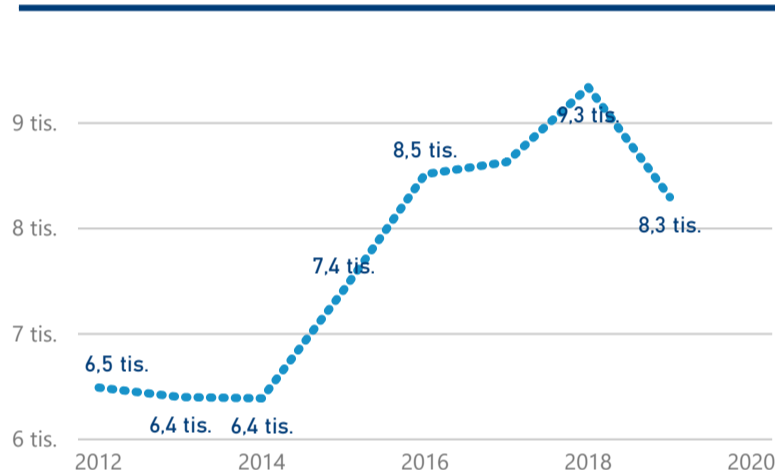

Počet turistů v HUZ