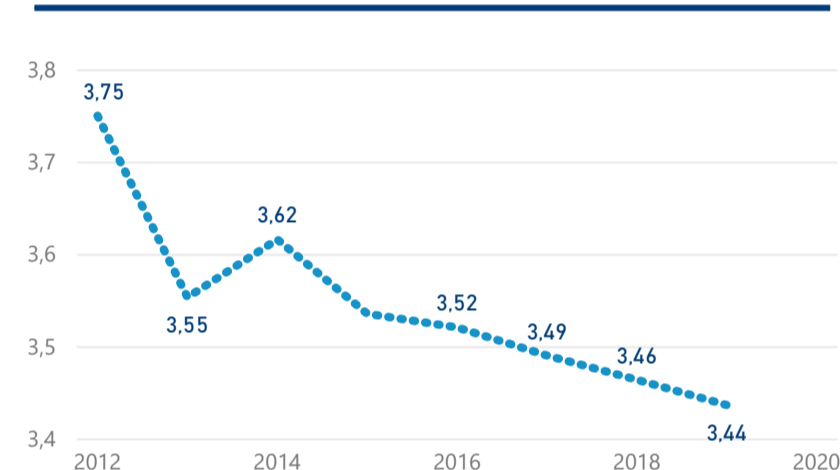

Hotel 3*

13 352

rok 2018

Počet turistů v HUZ

Počet přenocování v HUZ

Průměrná doba pobytu (dny)

Sezonální srovnání

Rozložení v krajích