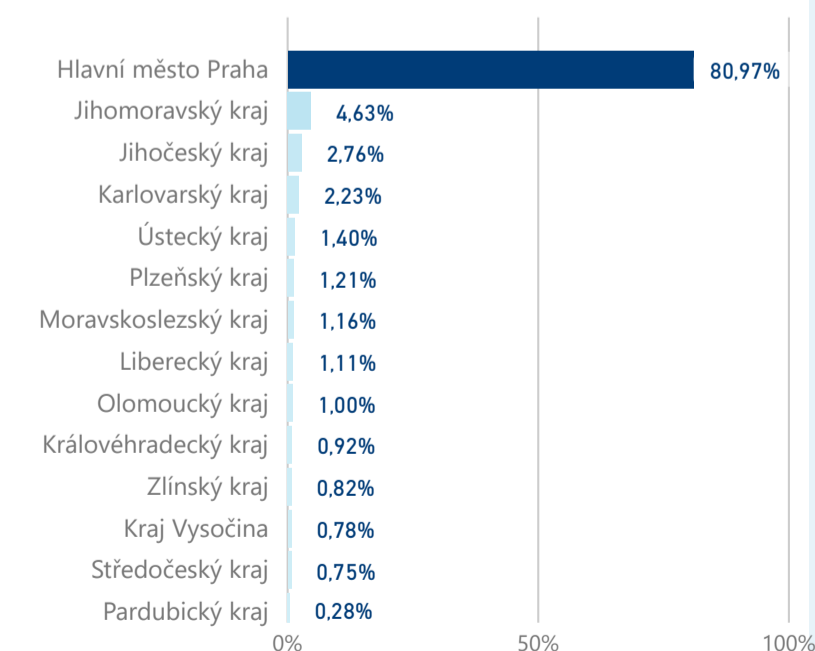

Hotel 3*

13 352

rok 2018

Počet turistů v HUZ

Počet přenocování v HUZ

Průměrná doba pobytu (dny)

Sezonální srovnání

Rozložení v krajích