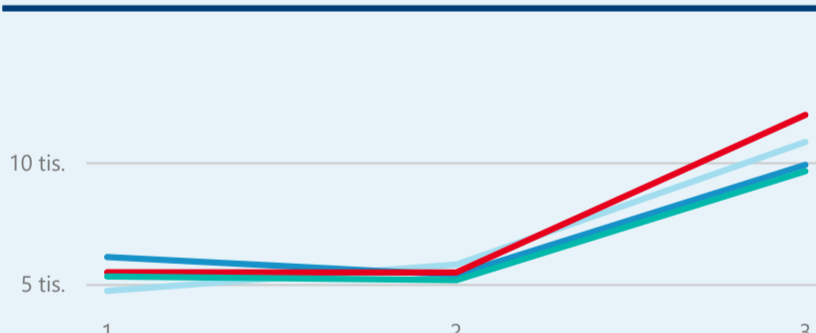

Hotel 3*

13 352

rok 2018

Počet turistů v HUZ

Počet přenocování v HUZ

Průměrná doba pobytu (dny)

Sezonální srovnání

Rozložení v krajích