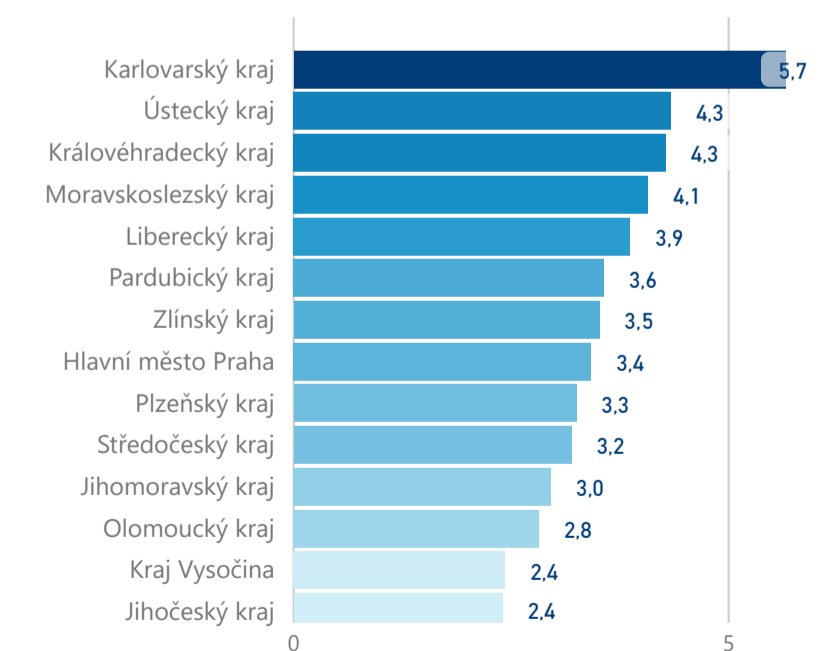

Průměrná doba pobytu (dny)

Legenda příjezdy turistů

- max
- střed
- min

Top kategorie

Hotel 4*

44 922

Hotel 5*

25 839

Hotel 3*

13 352

rok 2018

Počet turistů v HUZ

Počet přenocování v HUZ

Průměrná doba pobytu (dny)

Sezonální srovnání

Rozložení v krajích