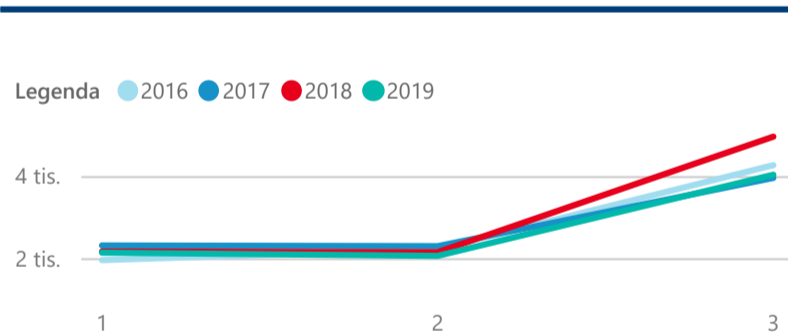

Průměrná doba pobytu (dny)

Legenda příjezdy turistů

- max
- střed
- min

Top kategorie

Hotel 4*

44 922

Hotel 5*

25 839

Hotel 3*

13 352

rok 2018

Počet turistů v HUZ

Počet přenocování v HUZ

Průměrná doba pobytu (dny)

Sezonální srovnání

Rozložení v krajích