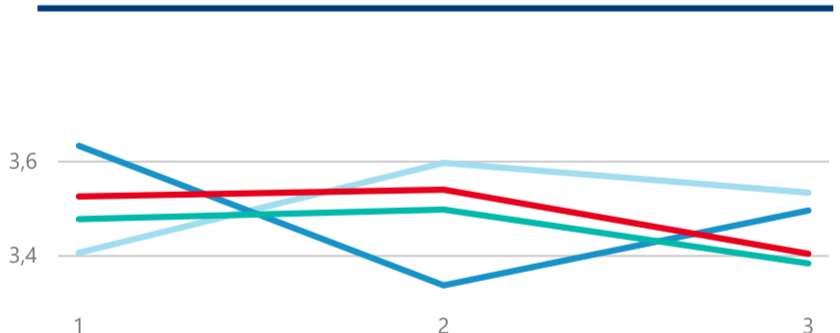

Průměrná doba pobytu (dny)

Legenda příjezdy turistů

- max
- střed
- min

Top kategorie

Hotel 4*

44 922

Hotel 5*

25 839

Hotel 3*

13 352

rok 2018

Počet turistů v HUZ

Počet přenocování v HUZ

Průměrná doba pobytu (dny)

Sezonální srovnání

Rozložení v krajích