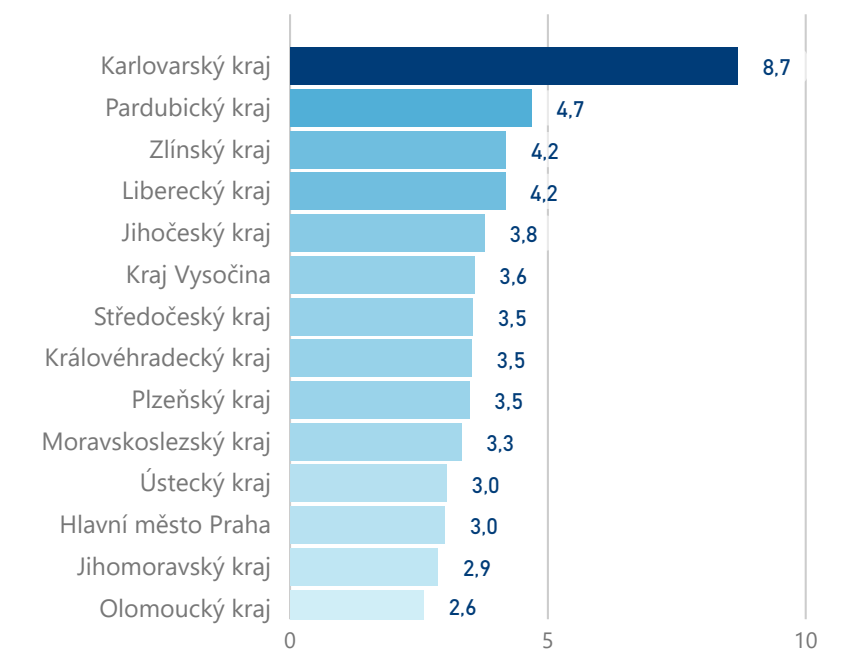

Průměrná doba pobytu (dny)

Legenda příjezdy turistů

- max
- střed
- min

Top kategorie

Hotel 3*

97 256

Hotel 4*

61 065

Ostatní

16 579

rok 2018

Počet turistů v HUZ

Počet přenocování v HUZ

Průměrná doba pobytu (dny)

Sezonální srovnání

Rozložení v krajích