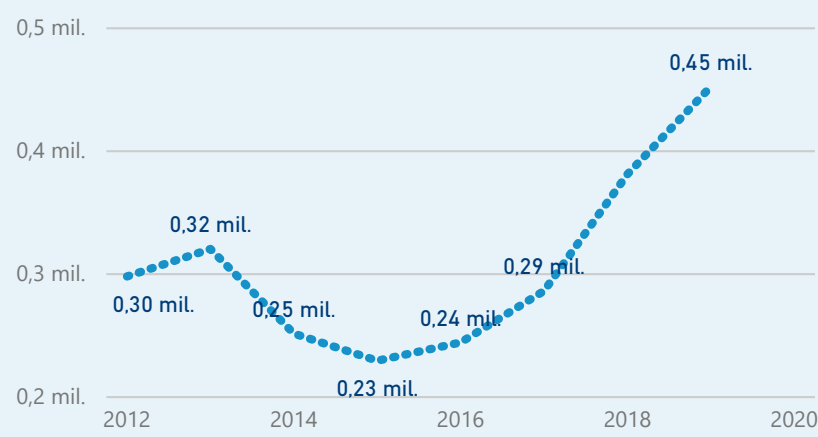

Ostatní

16 579

rok 2018

Počet turistů v HUZ

Počet přenocování v HUZ

Průměrná doba pobytu (dny)

Sezonální srovnání

Rozložení v krajích