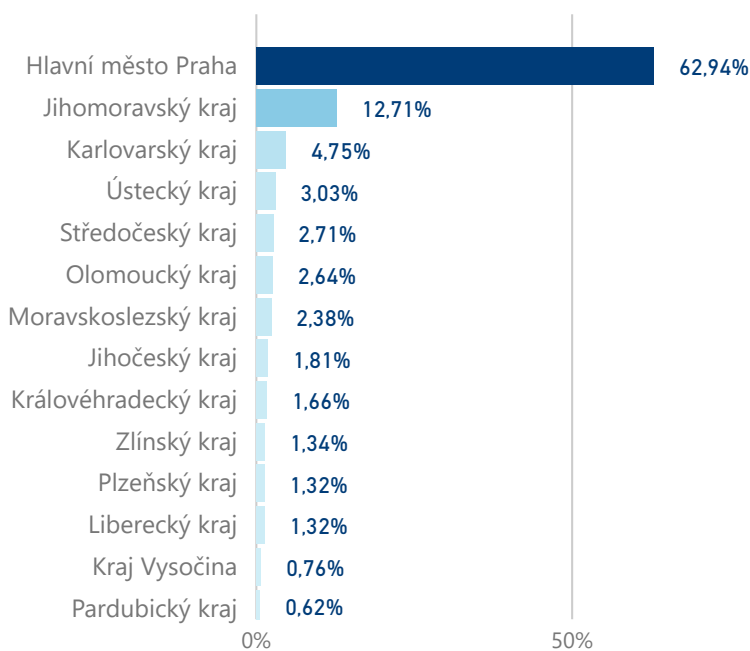

Průměrná doba pobytu (dny)

Legenda příjezdy turistů

- max
- střed
- min

Top kategorie

Hotel 3*

97 256

Hotel 4*

61 065

Ostatní

16 579

rok 2018

Počet turistů v HUZ

Počet přenocování v HUZ

Průměrná doba pobytu (dny)

Sezonální srovnání

Rozložení v krajích

Praha a regiony

Legenda: ● Praha ● Regiony mimo Prahu

Zdroj: Statistiky HUZ, Český statistický úřad, 2019