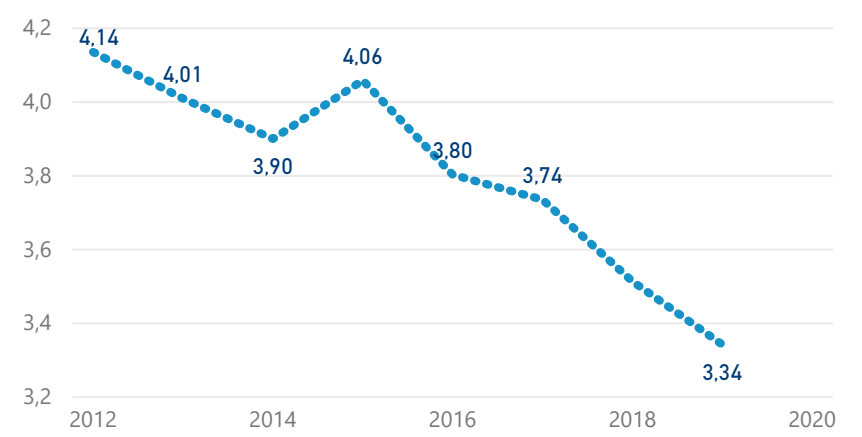

Průměrná doba pobytu (dny)

Legenda příjezdy turistů

- max
- střed
- min

Top kategorie

Hotel 3*

97 256

Hotel 4*

61 065

Ostatní

16 579

rok 2018

Počet turistů v HUZ

Počet přenocování v HUZ

Průměrná doba pobytu (dny)

Sezonální srovnání

Rozložení v krajích