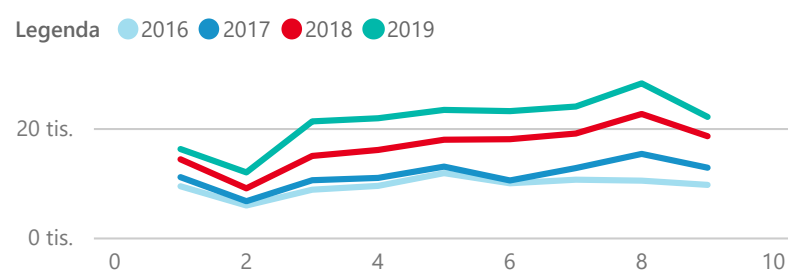

Průměrná doba pobytu (dny)

Legenda příjezdy turistů

- max
- střed
- min

Top kategorie

Hotel 3*

97 256

Hotel 4*

61 065

Ostatní

16 579

rok 2018

Počet turistů v HUZ

Počet přenocování v HUZ

Průměrná doba pobytu (dny)

Sezonální srovnání

Rozložení v krajích