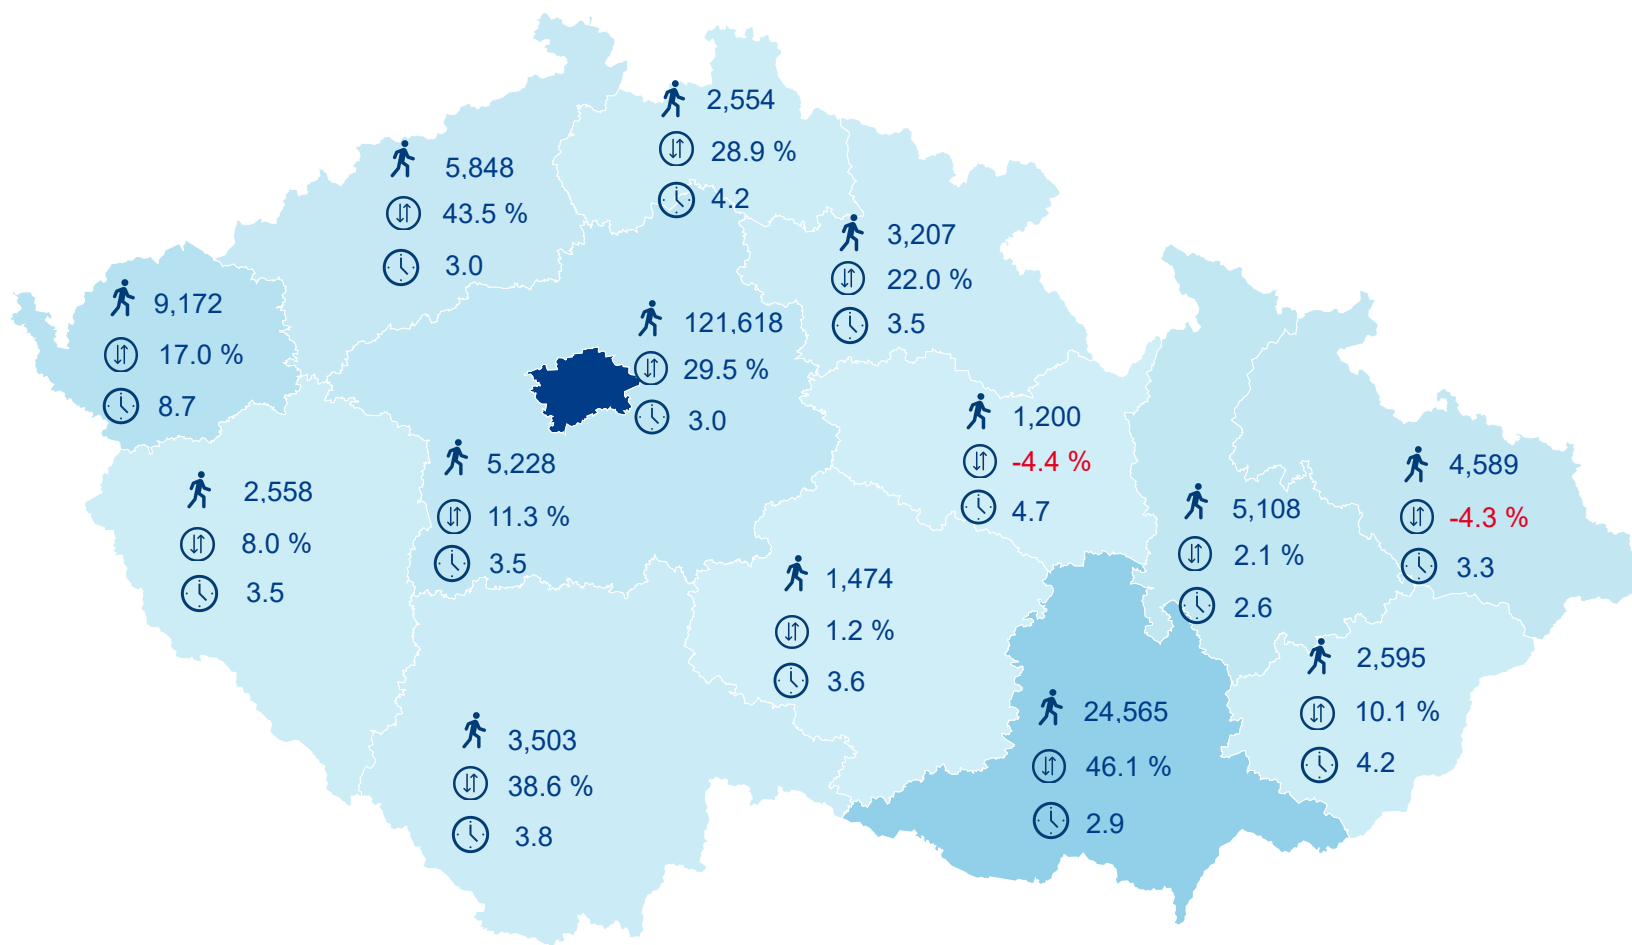

Hromadná ubytovací zařízení dle krajů

193 219

Počet turistů v HUZ

27,37%

Meziroční změna počtu turistů 2018/2017

452 598

Počet nocí strávených v HUZ

3,34

Průměrná doba pobytu (dny)

Legenda příjezdy turistů

- max
- střed
- min

Top kategorie

Hotel 3*

97 256

Hotel 4*

61 065

Ostatní

16 579

rok 2018

Počet turistů v HUZ

Počet přenocování v HUZ

Průměrná doba pobytu (dny)

Sezonální srovnání

Rozložení v krajích

Praha a regiony

Legenda: ● Praha ● Regiony mimo Prahu

Zdroj: Statistiky HUZ, Český statistický úřad, 2019