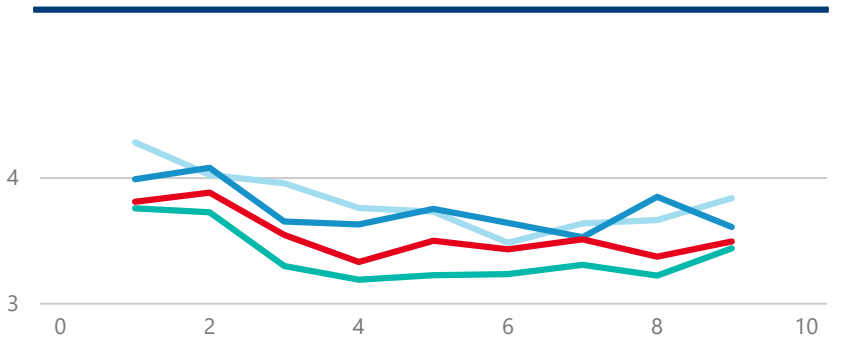

Průměrná doba pobytu (dny)

Legenda příjezdy turistů

- max
- střed
- min

Top kategorie

Hotel 3*

97 256

Hotel 4*

61 065

Ostatní

16 579

rok 2018

Počet turistů v HUZ

Počet přenocování v HUZ

Průměrná doba pobytu (dny)

Sezonální srovnání

Rozložení v krajích