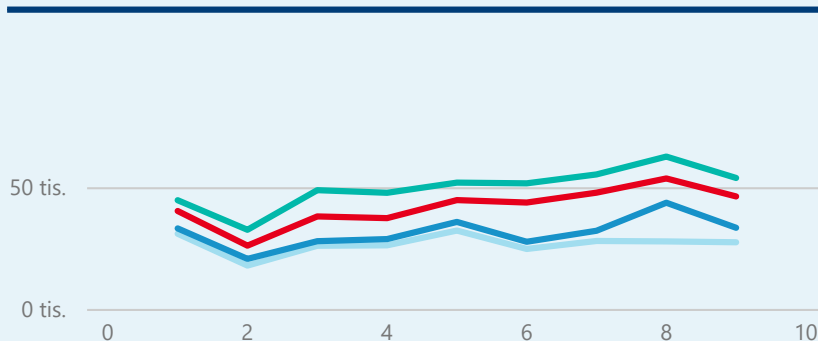

Průměrná doba pobytu (dny)

Legenda příjezdy turistů

- max
- střed
- min

Top kategorie

Hotel 3*

97 256

Hotel 4*

61 065

Ostatní

16 579

rok 2018

Počet turistů v HUZ

Počet přenocování v HUZ

Průměrná doba pobytu (dny)

Sezonální srovnání

Rozložení v krajích