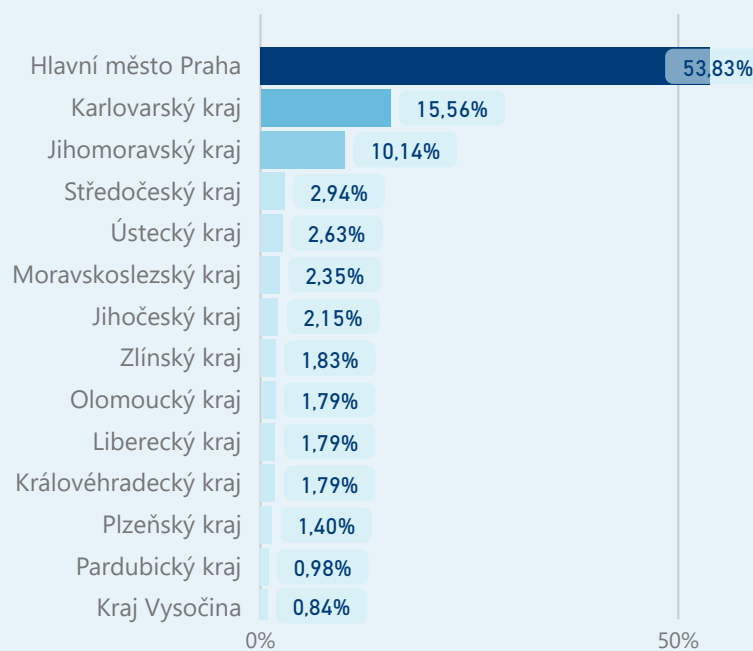

Ostatní

16 579

rok 2018

Počet turistů v HUZ

Počet přenocování v HUZ

Průměrná doba pobytu (dny)

Sezonální srovnání

Rozložení v krajích