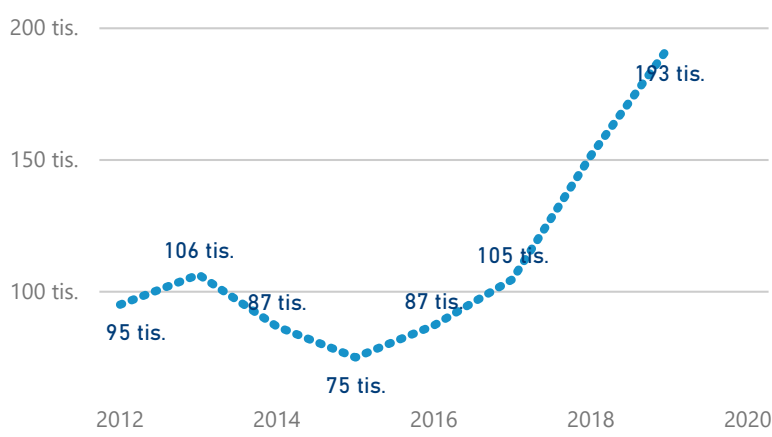

Průměrná doba pobytu (dny)

Legenda příjezdy turistů

- max
- střed
- min

Top kategorie

Hotel 3*

97 256

Hotel 4*

61 065

Ostatní

16 579

rok 2018

Počet turistů v HUZ

Počet přenocování v HUZ

Průměrná doba pobytu (dny)

Sezonální srovnání

Rozložení v krajích