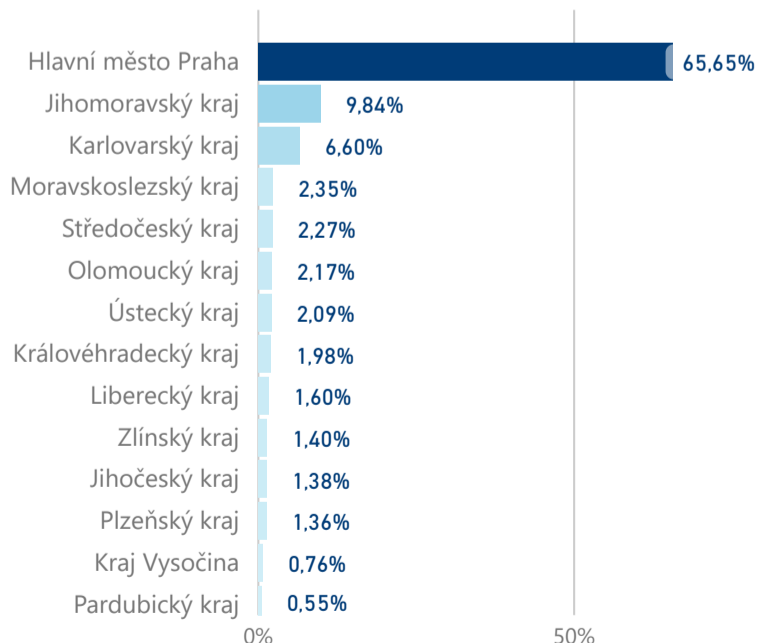

Rozložení v krajích

Praha a regiony

Legenda ● Praha ● Regiony mimo Prahu

Zdroj: Statistika HUZ, Český statistický úřad, 2019