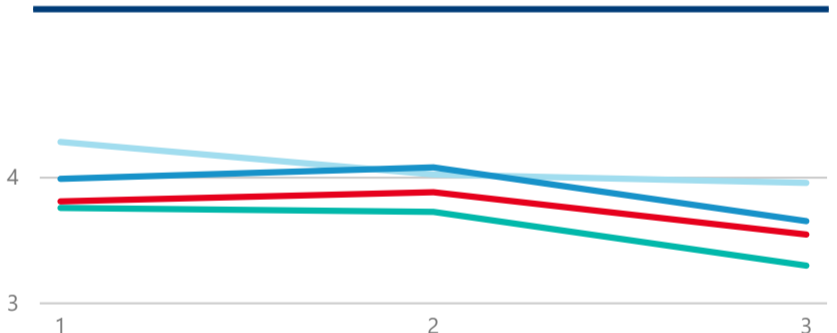

Sezonální srovnání

Legenda ● 2016 ● 2017 ● 2018 ● 2019