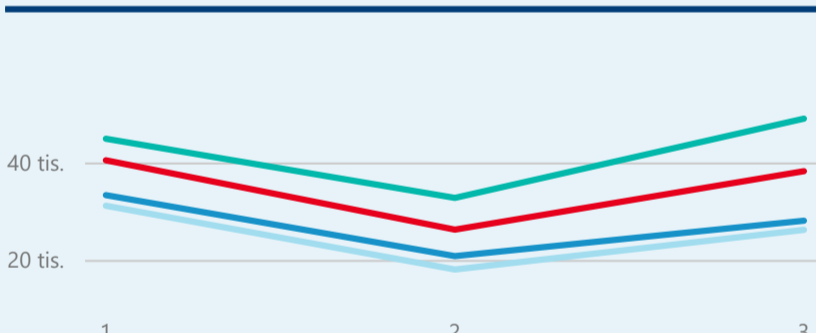

Sezonální srovnání

Legenda ● 2016 ● 2017 ● 2018 ● 2019