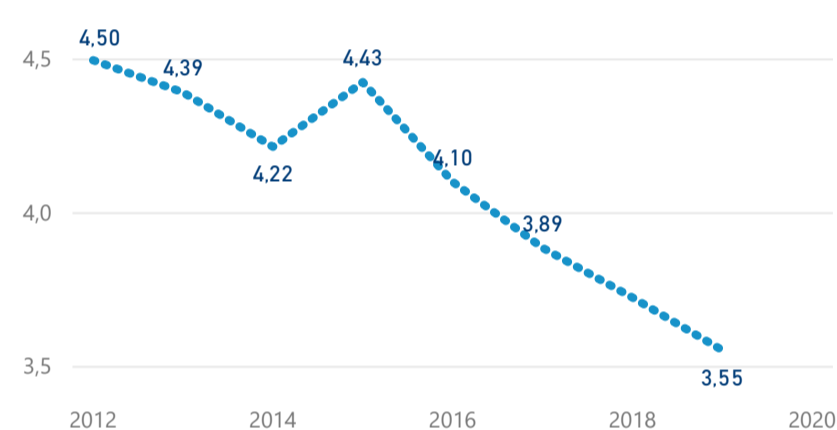

Průměrná doba pobytu (dny)

Legenda

příjezdy turistů

- max
- střed
- min

Top kategorie

Hotel 3*

97 256

Hotel 4*

61 065

Ostatní

16 579

rok 2018

Počet turistů v HUZ 1Q

Počet přenocování v HUZ 1Q

Průměrná doba pobytu (dny) 1Q

Sezonální srovnání