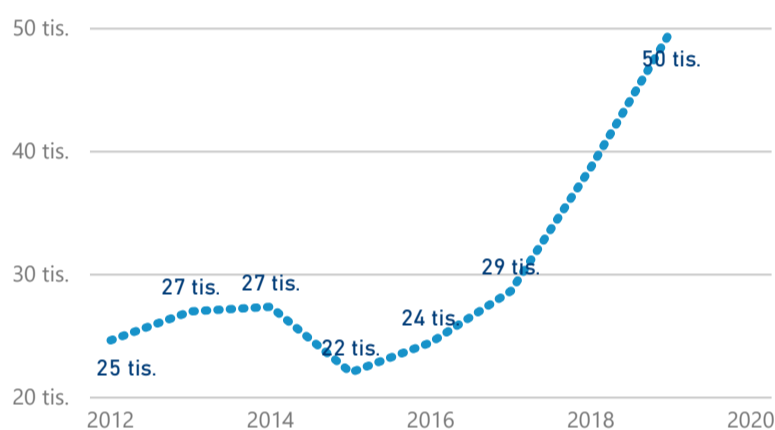

Průměrná doba pobytu (dny)

Legenda

příjezdy turistů

- max
- střed
- min

Top kategorie

Hotel 3*

97 256

Hotel 4*

61 065

Ostatní

16 579

rok 2018

Počet turistů v HUZ 1Q

Počet přenocování v HUZ 1Q

Průměrná doba pobytu (dny) 1Q

Sezonální srovnání