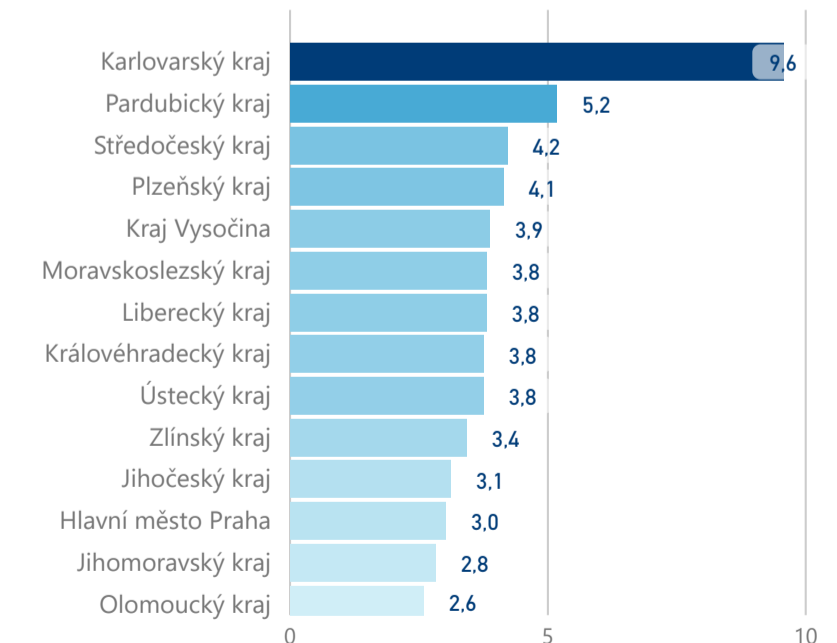

Rozložení v krajích

Praha a regiony

Legenda ● Praha ● Regiony mimo Prahu

Zdroj: Statistika HUZ, Český statistický úřad, 2019