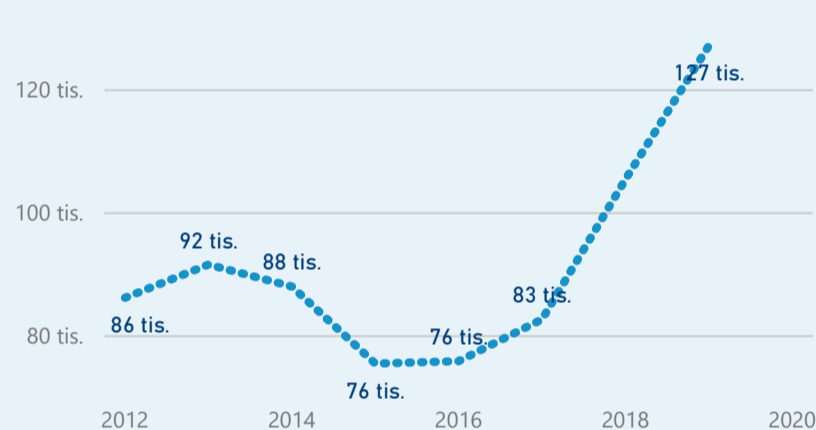

Průměrná doba pobytu (dny)

Legenda

příjezdy turistů

- max
- střed
- min

Top kategorie

Hotel 3*

97 256

Hotel 4*

61 065

Ostatní

16 579

rok 2018

Počet turistů v HUZ 1Q

Počet přenocování v HUZ 1Q

Průměrná doba pobytu (dny) 1Q

Sezonální srovnání