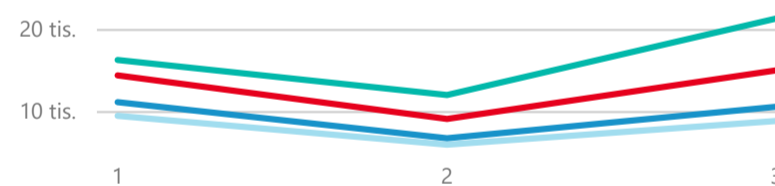

Sezonální srovnání

Legenda ● 2016 ● 2017 ● 2018 ● 2019