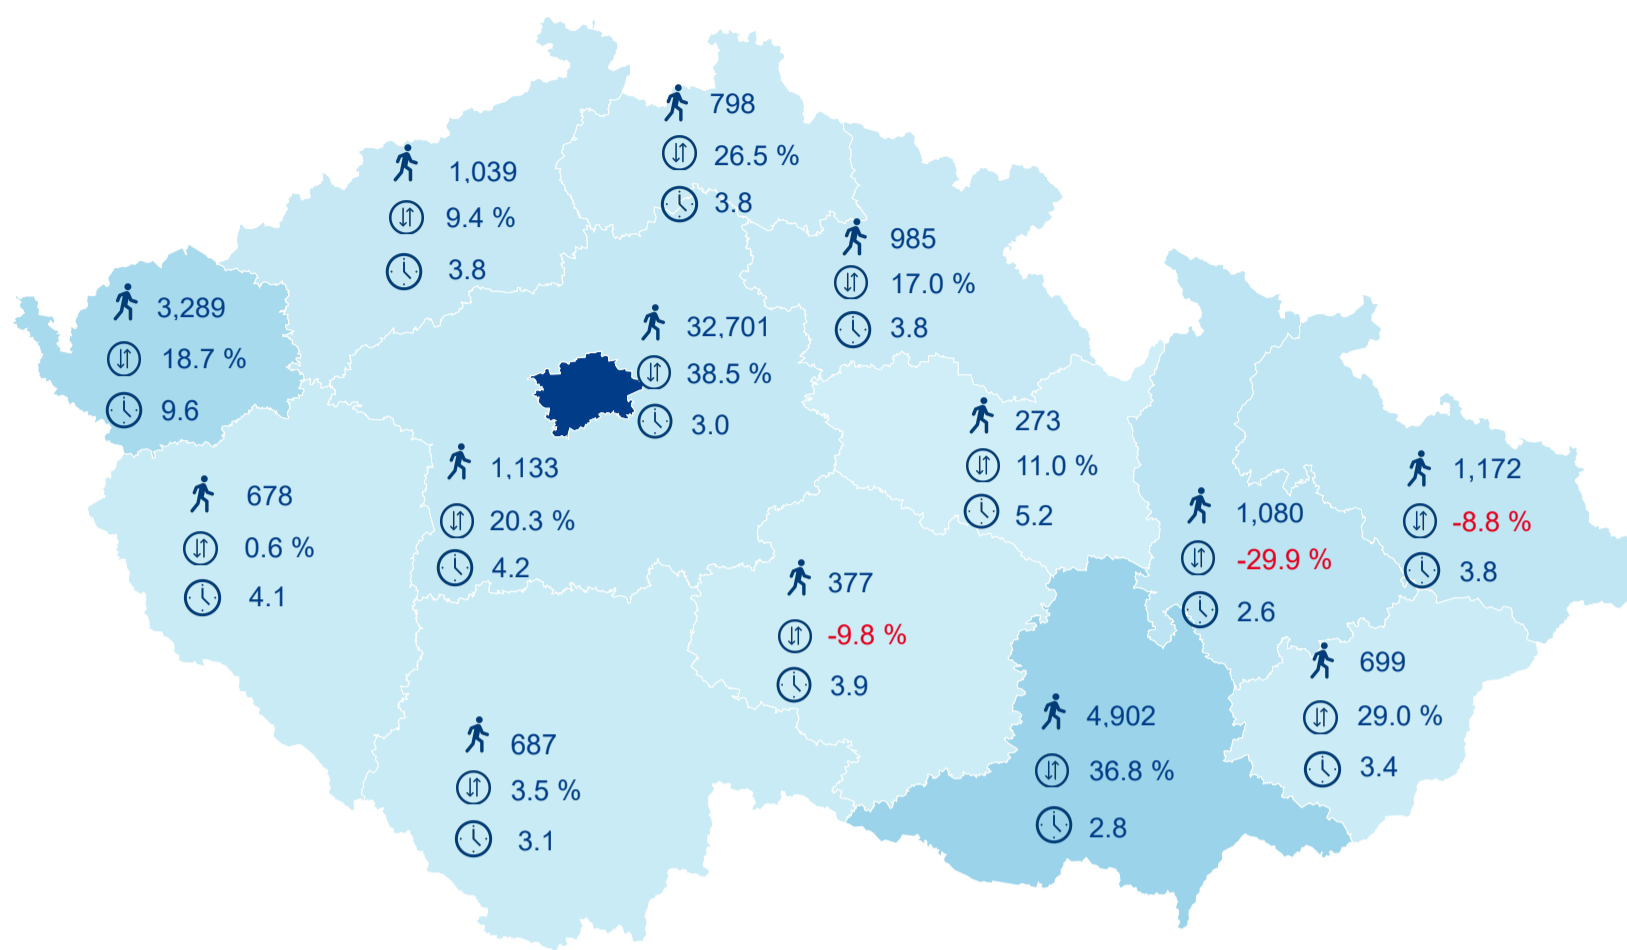

Hromadná ubytovací zařízení dle krajů

49 813

Počet turistů v HUZ

28,69%

Meziroční změna počtu turistů 2018/2017

127 229

Počet nocí strávených v HUZ

3,55

Průměrná doba pobytu (dny)

Legenda

příjezdy turistů

- max
- střed
- min

Top kategorie

Hotel 3*

97 256

Hotel 4*

61 065

Ostatní

16 579

rok 2018

Počet turistů v HUZ 1Q

Počet přenocování v HUZ 1Q

Průměrná doba pobytu (dny) 1Q

Sezonální srovnání

Legenda ● 2016 ● 2017 ● 2018 ● 2019

Rozložení v krajích

Praha a regiony

Legenda ● Praha ● Regiony mimo Prahu

Zdroj: Statistika HUZ, Český statistický úřad, 2019