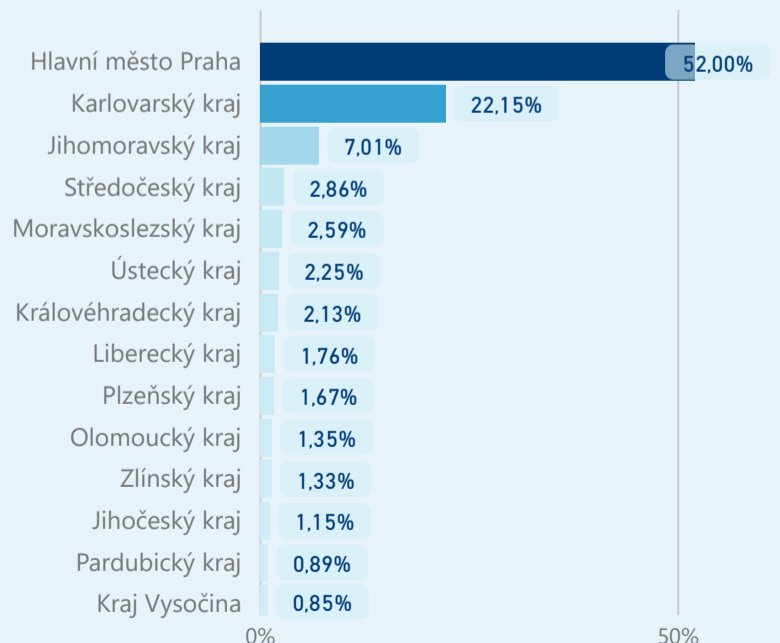

Rozložení v krajích

Praha a regiony

Legenda ● Praha ● Regiony mimo Prahu

Zdroj: Statistika HUZ, Český statistický úřad, 2019