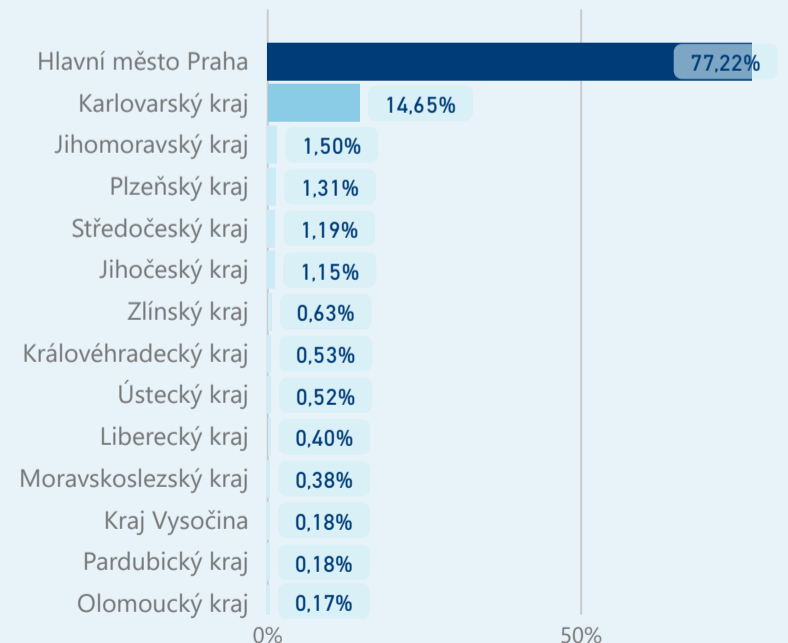

Hotel 3\*

30 443

rok 2018

Počet turistů v HUZ

Počet přenocování v HUZ

Průměrná doba pobytu (dny)

Sezonální srovnání

Rozložení v krajích