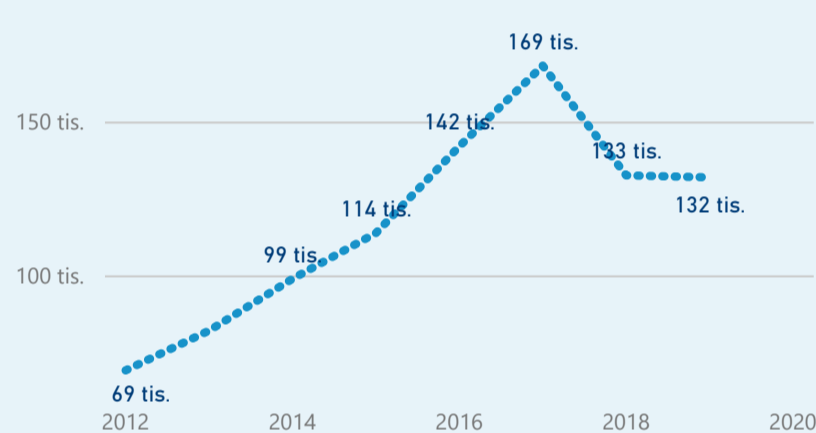

Průměrná doba pobytu (dny)

Legenda příjezdy turistů

- max
- střed
- min

Top kategorie

Hotel 4\*

79 953

Hotel 5\*

40 495

Hotel 3\*

30 443

rok 2018

Počet turistů v HUZ

Počet přenocování v HUZ

Průměrná doba pobytu (dny)

Sezonální srovnání

Rozložení v krajích