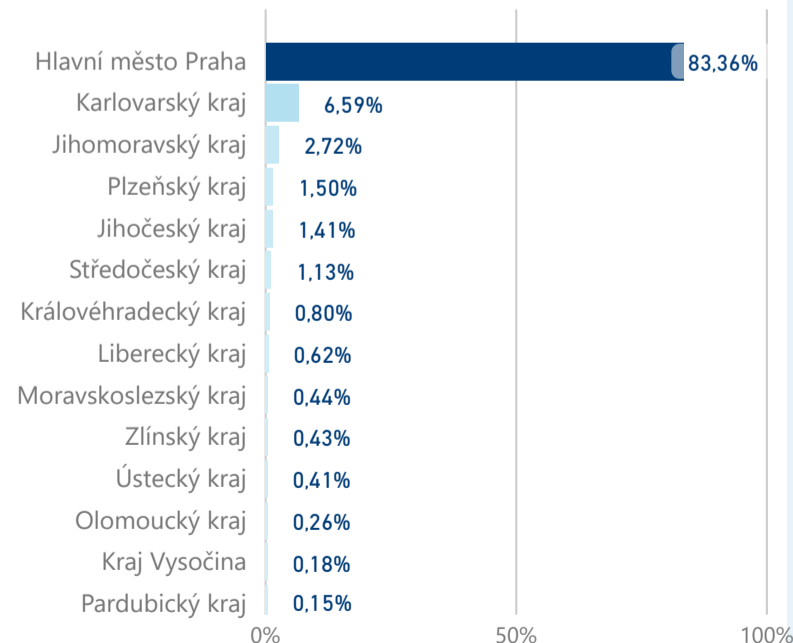

Hotel 3\*

30 443

rok 2018

Počet turistů v HUZ

Počet přenocování v HUZ

Průměrná doba pobytu (dny)

Sezonální srovnání

Rozložení v krajích