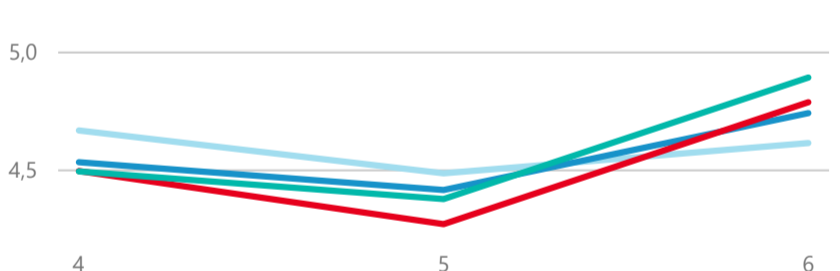

Průměrná doba pobytu (dny)

Legenda příjezdy turistů

- max
- střed
- min

Top kategorie

Hotel 4\*

79 953

Hotel 5\*

40 495

Hotel 3\*

30 443

rok 2018

Počet turistů v HUZ

Počet přenocování v HUZ

Průměrná doba pobytu (dny)

Sezonální srovnání

Rozložení v krajích