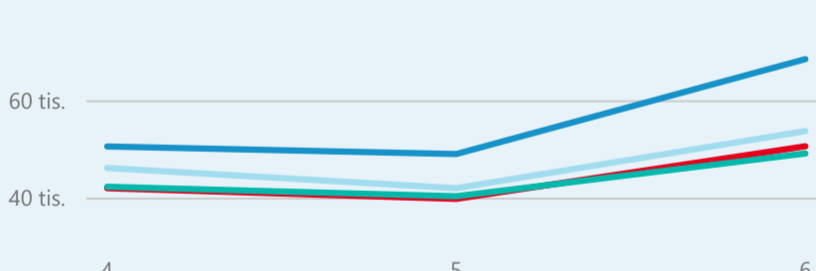

Hotel 3\*

30 443

rok 2018

Počet turistů v HUZ

Počet přenocování v HUZ

Průměrná doba pobytu (dny)

Sezonální srovnání

Rozložení v krajích