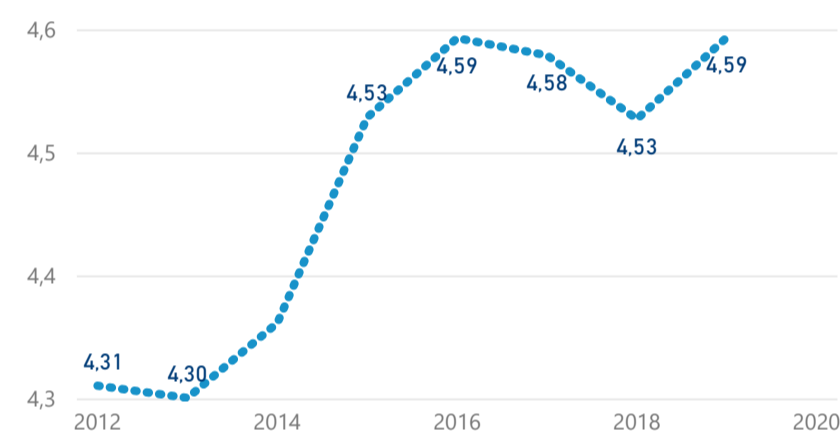

Průměrná doba pobytu (dny)

Legenda příjezdy turistů

- max
- střed
- min

Top kategorie

Hotel 4\*

79 953

Hotel 5\*

40 495

Hotel 3\*

30 443

rok 2018

Počet turistů v HUZ

Počet přenocování v HUZ

Průměrná doba pobytu (dny)

Sezonální srovnání

Rozložení v krajích