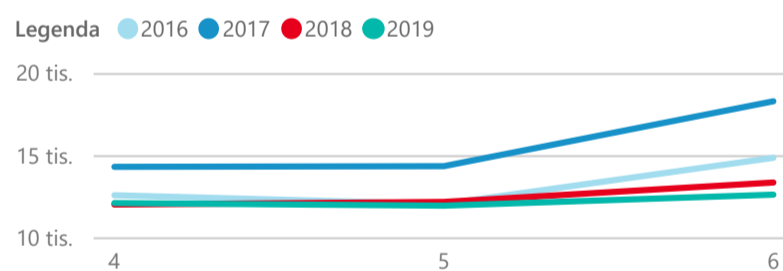

Průměrná doba pobytu (dny)

Legenda příjezdy turistů

- max
- střed
- min

Top kategorie

Hotel 4\*

79 953

Hotel 5\*

40 495

Hotel 3\*

30 443

rok 2018

Počet turistů v HUZ

Počet přenocování v HUZ

Průměrná doba pobytu (dny)

Sezonální srovnání

Rozložení v krajích