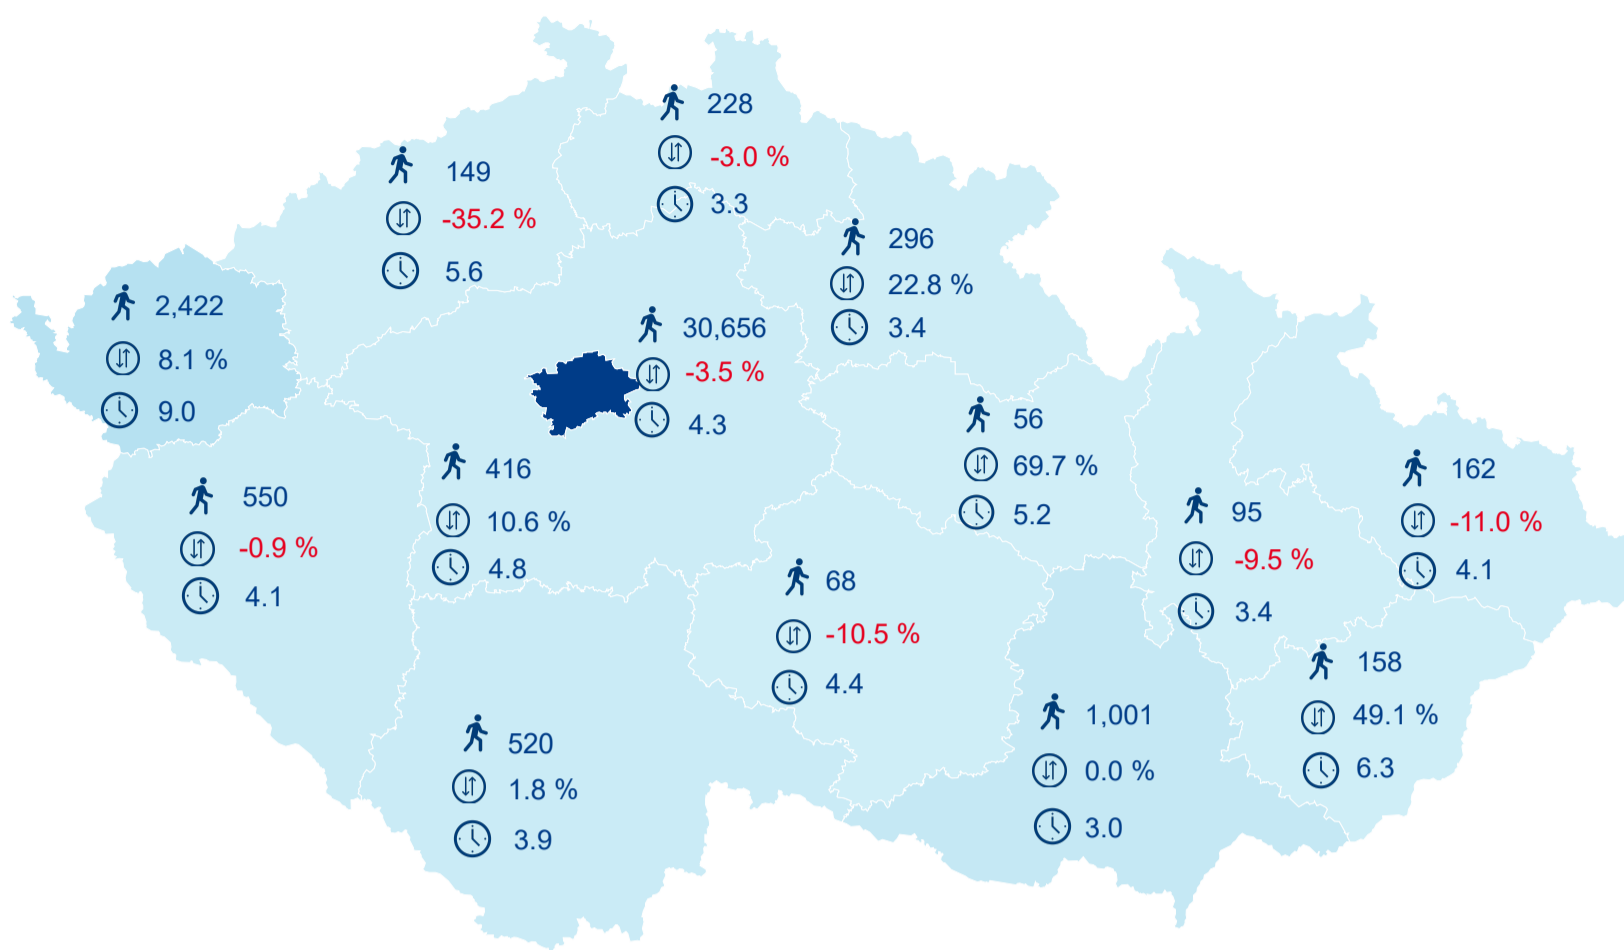

Hromadná ubytovací zařízení dle krajů

36 777

Počet turistů v HUZ

-2,33%

Meziroční změna počtu turistů 2018/2017

132 188

Počet nocí strávených v HUZ

4,59

Průměrná doba pobytu (dny)

Legenda příjezdy turistů

- max
- střed
- min

Top kategorie

Hotel 4\*

79 953

Hotel 5\*

40 495

Hotel 3\*

30 443

rok 2018

Počet turistů v HUZ

Počet přenocování v HUZ

Průměrná doba pobytu (dny)

Sezonální srovnání

Rozložení v krajích

Praha a regiony

Legenda ● Praha ● Regiony mimo Prahu

Zdroj: Statistiky HUZ, Český statistický úřad, 2019