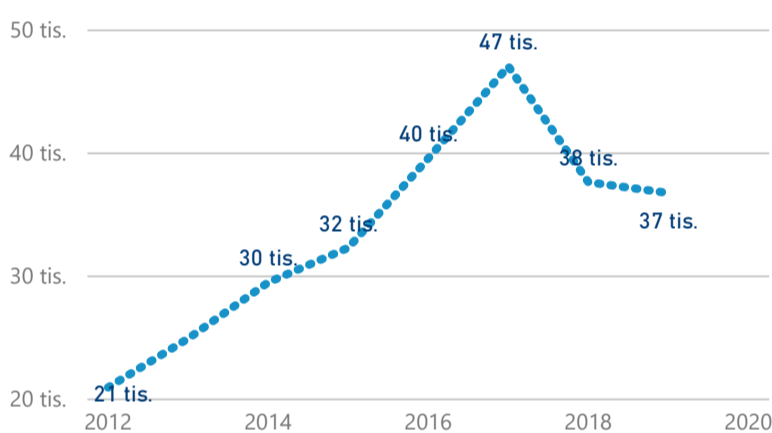

Hromadná ubytovací zařízení dle krajů

36 777

Počet turistů v HUZ

-2,33%

Meziroční změna počtu turistů 2018/2017

132 188

Počet nocí strávených v HUZ

4,59

Průměrná doba pobytu (dny)

Legenda příjezdy turistů

- max
- střed
- min

Top kategorie

Hotel 4*

79 953

Hotel 5*

40 495

Hotel 3*

30 443

rok 2018

Počet turistů v HUZ

Počet přenocování v HUZ

Průměrná doba pobytu (dny)

Sezonální srovnání

Rozložení v krajích

Praha a regiony

Legenda ● Praha ● Regiony mimo Prahu

Zdroj: Statistiky HUZ, Český statistický úřad, 2019