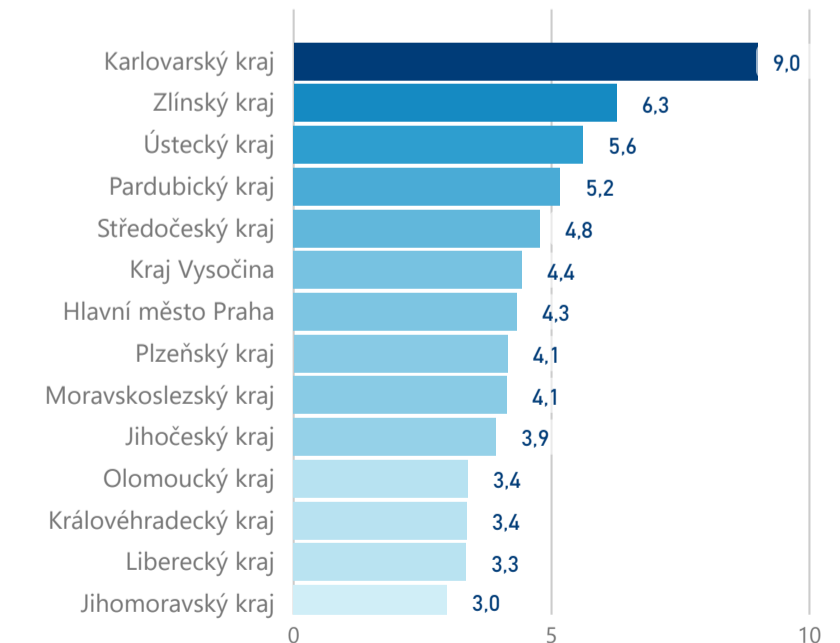

Hotel 3\*

30 443

rok 2018

Počet turistů v HUZ

Počet přenocování v HUZ

Průměrná doba pobytu (dny)

Sezonální srovnání

Rozložení v krajích