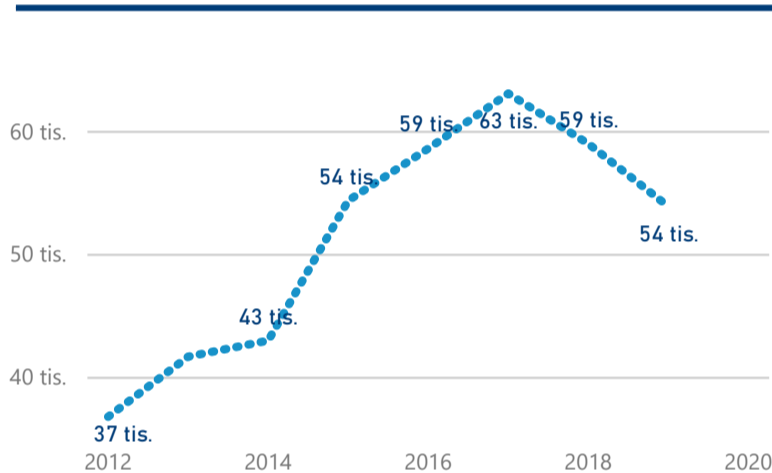

Počet turistů v HUZ