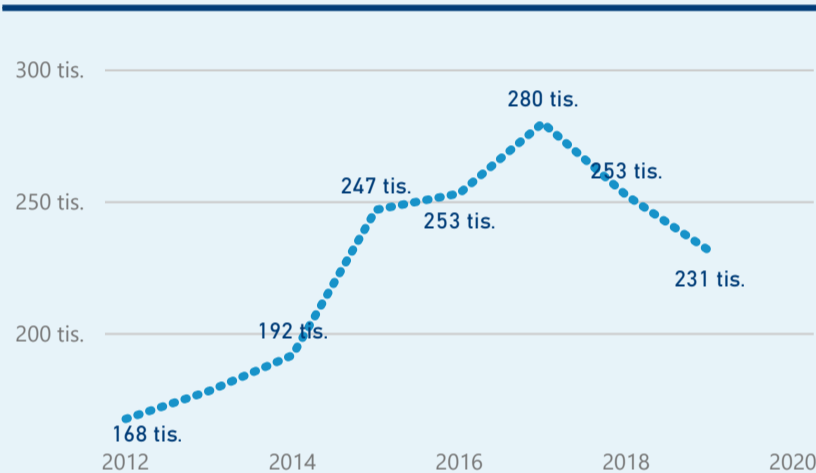

Hotel 3\*

30 443

rok 2018

Počet turistů v HUZ

Počet přenocování v HUZ

Průměrná doba pobytu (dny)

Sezonální srovnání

Rozložení v krajích