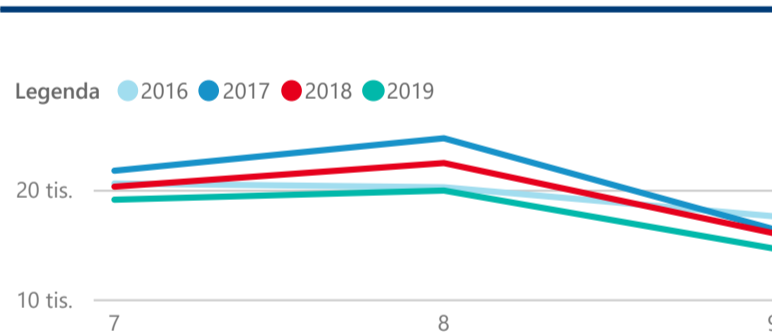

Průměrná doba pobytu (dny)

Legenda příjezdy turistů

- max
- střed
- min

Top kategorie

Hotel 4\*

79 953

Hotel 5\*

40 495

Hotel 3\*

30 443

rok 2018

Počet turistů v HUZ

Počet přenocování v HUZ

Průměrná doba pobytu (dny)

Sezonální srovnání

Rozložení v krajích