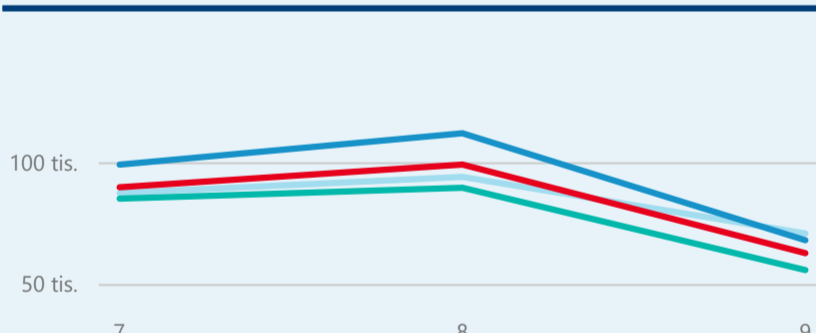

Hotel 3\*

30 443

rok 2018

Počet turistů v HUZ

Počet přenocování v HUZ

Průměrná doba pobytu (dny)

Sezonální srovnání

Rozložení v krajích