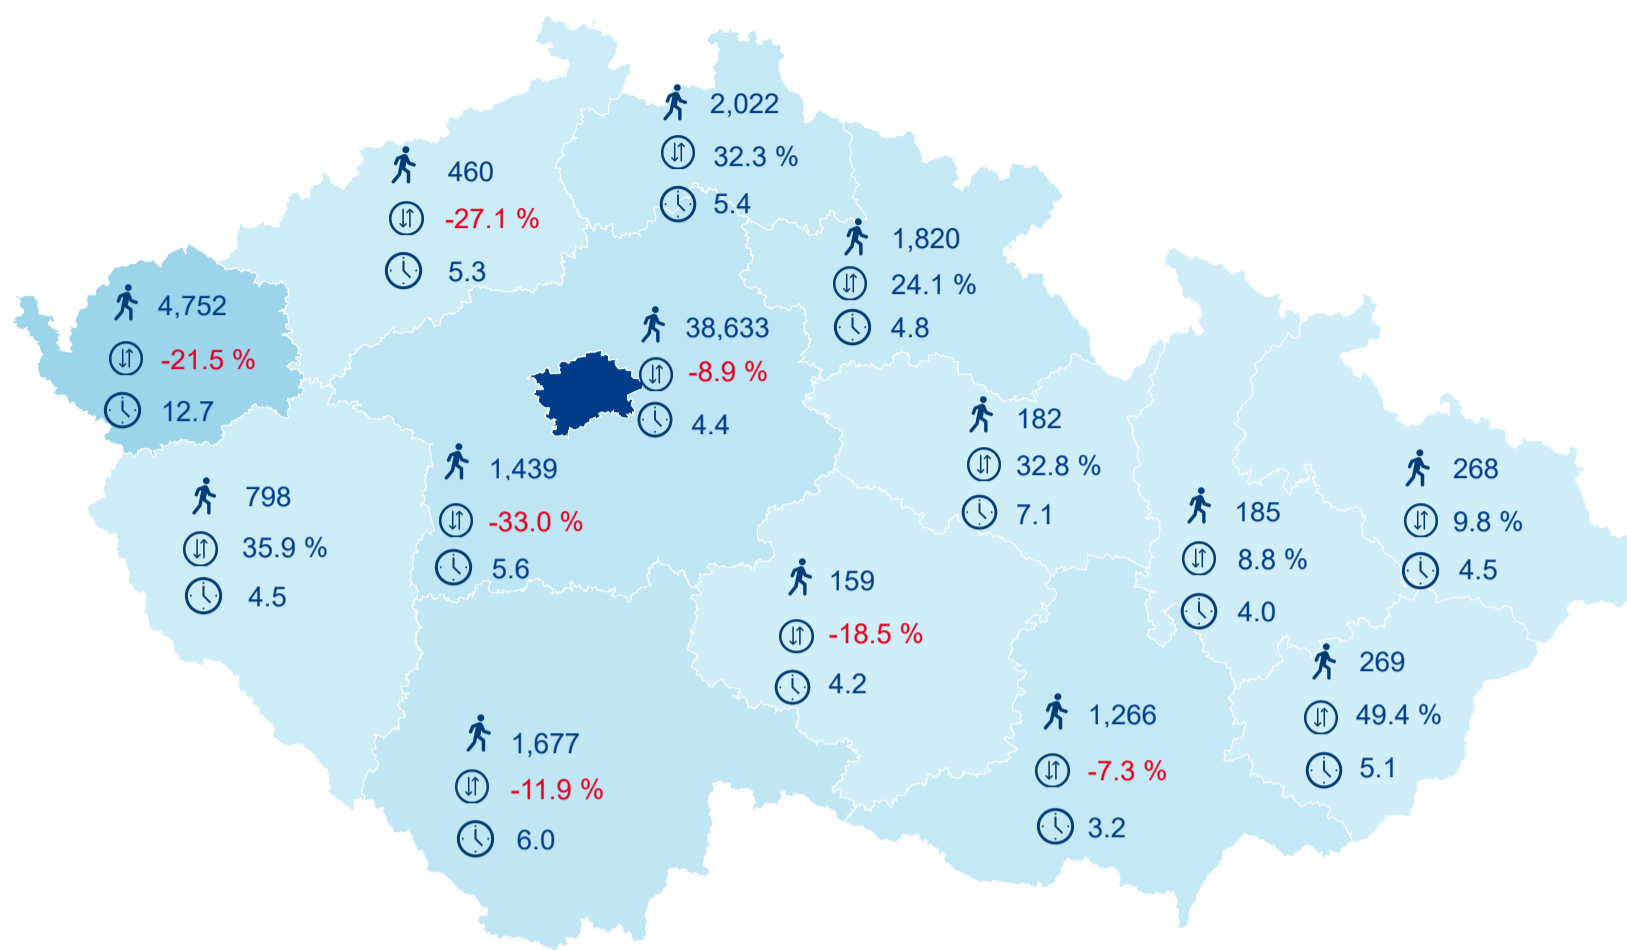

Hromadná ubytovací zařízení dle krajů

53 930

Počet turistů v HUZ

-8,64%

Meziroční změna počtu turistů 2018/2017

231 490

Počet nocí strávených v HUZ

5,29

Průměrná doba pobytu (dny)

Legenda příjezdy turistů

- max
- střed
- min

Top kategorie

Hotel 4\*

79 953

Hotel 5\*

40 495

Hotel 3\*

30 443

rok 2018

Počet turistů v HUZ

Počet přenocování v HUZ

Průměrná doba pobytu (dny)

Sezonální srovnání

Rozložení v krajích

Praha a regiony

Legenda ● Praha ● Regiony mimo Prahu

Zdroj: Statistiky HUZ, Český statistický úřad, 2019