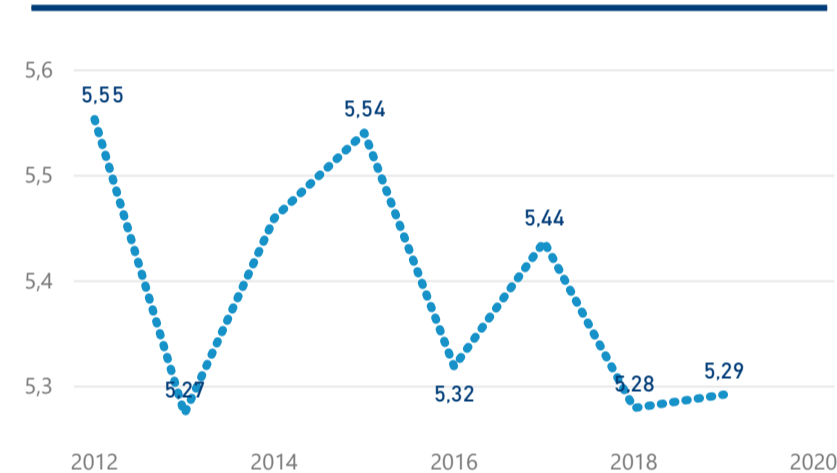

Průměrná doba pobytu (dny)

Legenda příjezdy turistů

- max
- střed
- min

Top kategorie

Hotel 4\*

79 953

Hotel 5\*

40 495

Hotel 3\*

30 443

rok 2018

Počet turistů v HUZ

Počet přenocování v HUZ

Průměrná doba pobytu (dny)

Sezonální srovnání

Rozložení v krajích