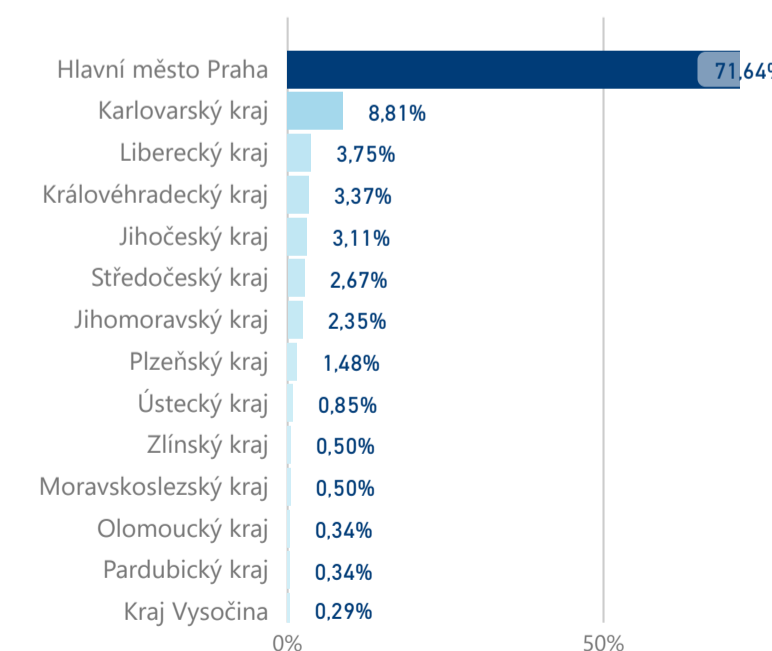

Hotel 3\*

30 443

rok 2018

Počet turistů v HUZ

Počet přenocování v HUZ

Průměrná doba pobytu (dny)

Sezonální srovnání

Rozložení v krajích