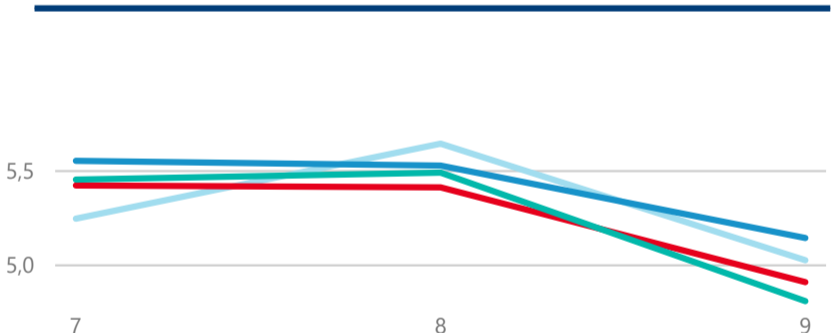

Průměrná doba pobytu (dny)

Legenda příjezdy turistů

- max
- střed
- min

Top kategorie

Hotel 4\*

79 953

Hotel 5\*

40 495

Hotel 3\*

30 443

rok 2018

Počet turistů v HUZ

Počet přenocování v HUZ

Průměrná doba pobytu (dny)

Sezonální srovnání

Rozložení v krajích