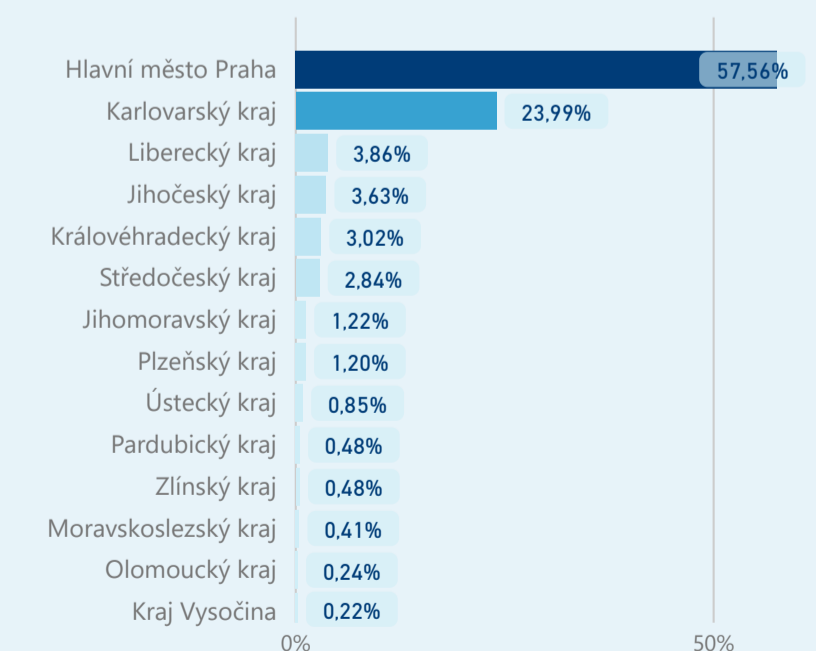

Hotel 3\*

30 443

rok 2018

Počet turistů v HUZ

Počet přenocování v HUZ

Průměrná doba pobytu (dny)

Sezonální srovnání

Rozložení v krajích