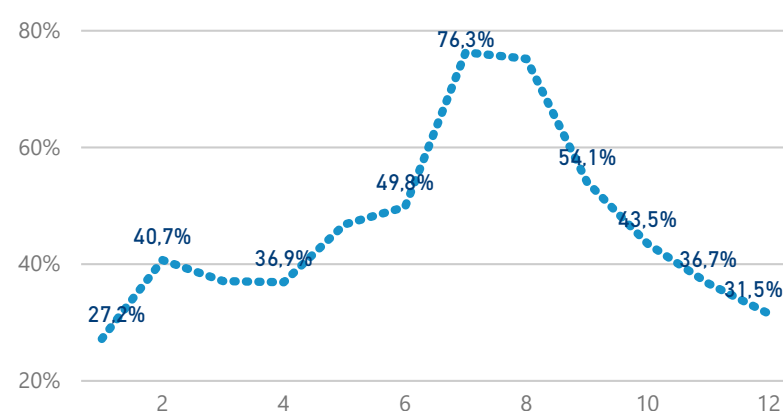

Hromadná ubytovací zařízení dle krajů

1 726 991

Počet příjezdů v HUZ

10,58%

Meziroční změna počtu příjezdů 2018/2017

4 350 666

Počet nocí strávených v HUZ

3,52

Průměrná doba pobytu (dny)

47,40 %

Čisté využití lůžek

Čisté využití lůžek