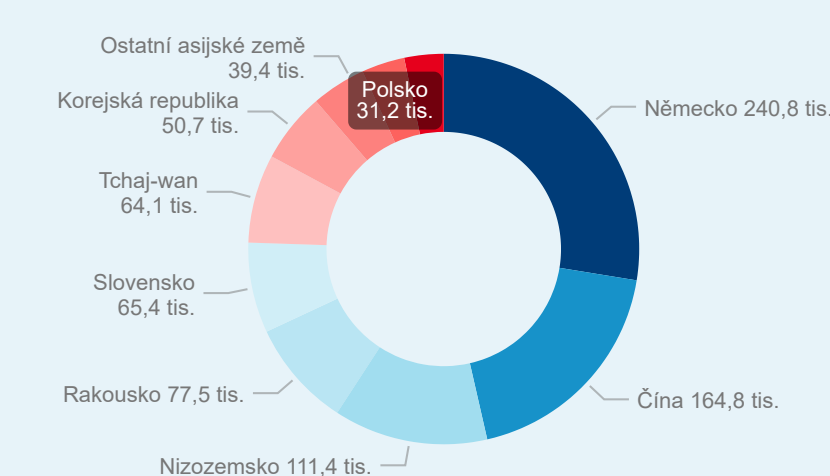

## Průměrná doba pobytu (dny)

## Sezonální srovnání

## Poměr DCR a PCR

Legenda ● Domácí cestovní ruch ● Příjezdový cestovní ruch

Legenda ● Domácí cestovní ruch ● Příjezdový cestovní ruch

Legenda ● Domácí cestovní ruch ● Příjezdový cestovní ruch

## Top 10 zdrojových zemí (PCR)

Zdroj: Statistika HUZ, Český statistický úřad, 2019

Průměrná doba pobytu top 10 zdrojových zemí.