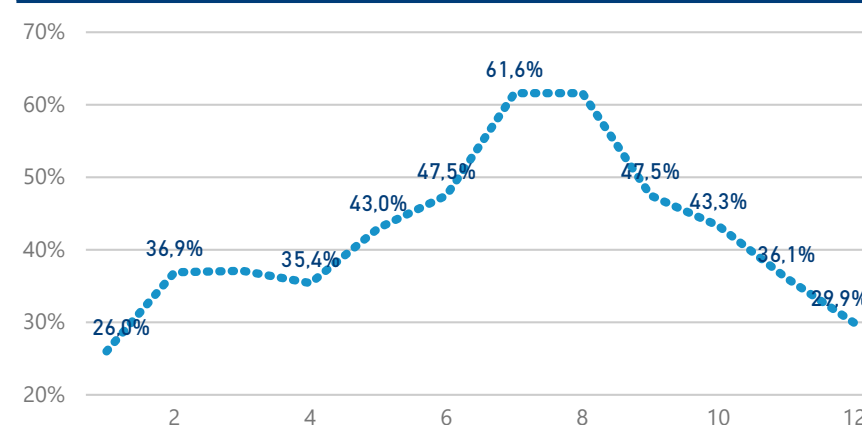

Čisté využití pokojů