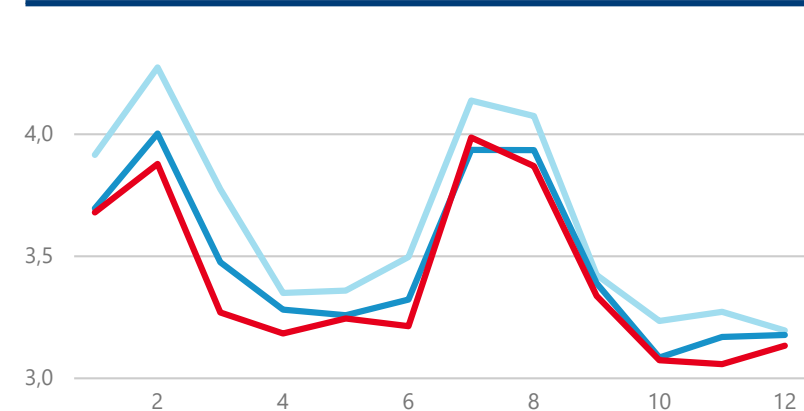

Sezonální srovnání

Poměr DCR a PCR

Legenda ● Domácí cestovní ruch ● Příjezdový cestovní ruch

Legenda ● Domácí cestovní ruch ● Příjezdový cestovní ruch

Legenda ● Domácí cestovní ruch ● Příjezdový cestovní ruch