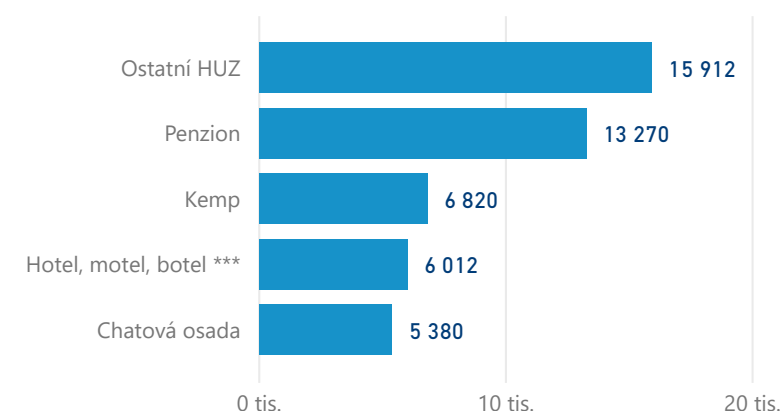

Kapacity HUZ (top 5 dle počtu lůžek)