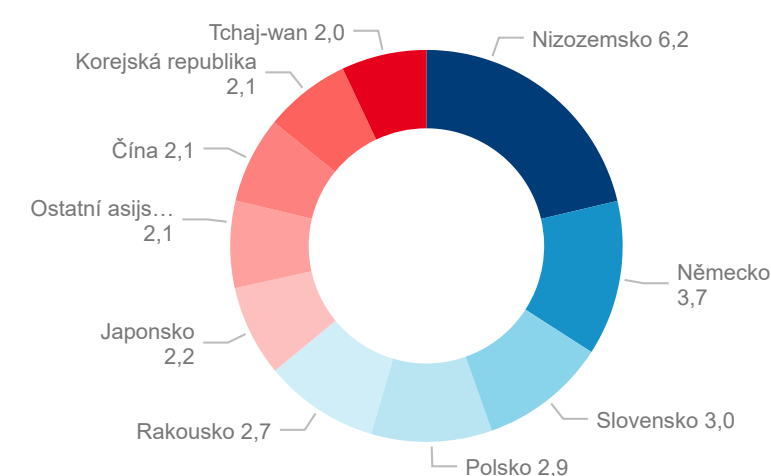

## Sezonální srovnání

## Poměr DCR a PCR

Legenda ● Domácí cestovní ruch ● Příjezdový cestovní ruch

Legenda ● Domácí cestovní ruch ● Příjezdový cestovní ruch

Legenda ● Domácí cestovní ruch ● Příjezdový cestovní ruch

## Top 10 zdrojových zemí (PCR)

Zdroj: Statistika HUZ, Český statistický úřad, 2019

Průměrná doba pobytu top 10 zdrojových zemí.