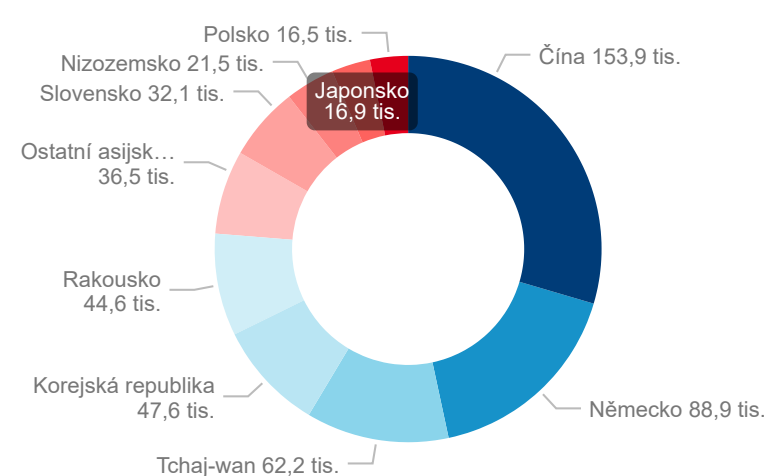

## Průměrná doba pobytu (dny)

## Sezonální srovnání

## Poměr DCR a PCR

Legenda ● Domácí cestovní ruch ● Příjezdový cestovní ruch

Legenda ● Domácí cestovní ruch ● Příjezdový cestovní ruch

Legenda ● Domácí cestovní ruch ● Příjezdový cestovní ruch

## Top 10 zdrojových zemí (PCR)

Zdroj: Statistika HUZ, Český statistický úřad, 2019

Průměrná doba pobytu top 10 zdrojových zemí.