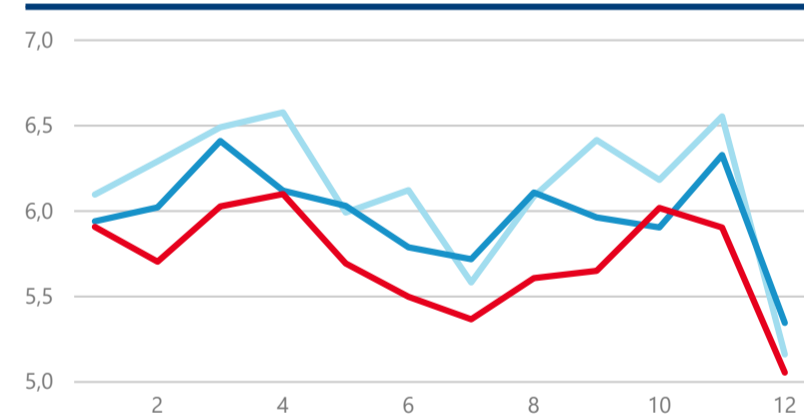

Průměrná doba pobytu (dny)

56,20 %

Čisté využití lůžek

Čisté využití lůžek

Čisté využití pokojů

Kapacity HUZ (top 5 dle počtu lůžek)

Počet příjezdů v HUZ

Počet přenocování v HUZ

Průměrná doba pobytu (dny)

Sezonální srovnání

Legenda ● 2016 ● 2017 ● 2018

Legenda ● Domáci cestovní ruch ● Přijezdový cestovní ruch

Legenda ● Domáci cestovní ruch ● Přijezdový cestovní ruch

Poměr DCR a PCR

Průměrná doba pobytu top 10 zdrojových zemí.