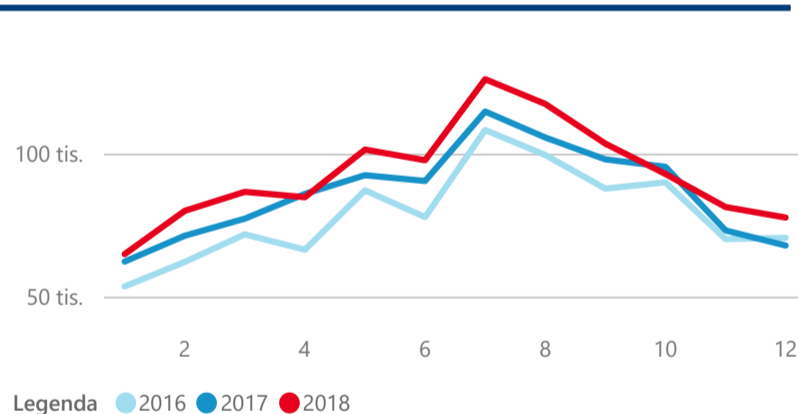

Průměrná doba pobytu (dny)

56,20 %

Čisté využití lůžek

Čisté využití lůžek

Čisté využití pokojů

Kapacity HUZ (top 5 dle počtu lůžek)

Počet příjezdů v HUZ

Počet přenocování v HUZ

Průměrná doba pobytu (dny)

Sezonální srovnání

Legenda ● 2016 ● 2017 ● 2018

Legenda ● Domáci cestovní ruch ● Přijezdový cestovní ruch

Legenda ● Domáci cestovní ruch ● Přijezdový cestovní ruch

Poměr DCR a PCR

Průměrná doba pobytu top 10 zdrojových zemí.