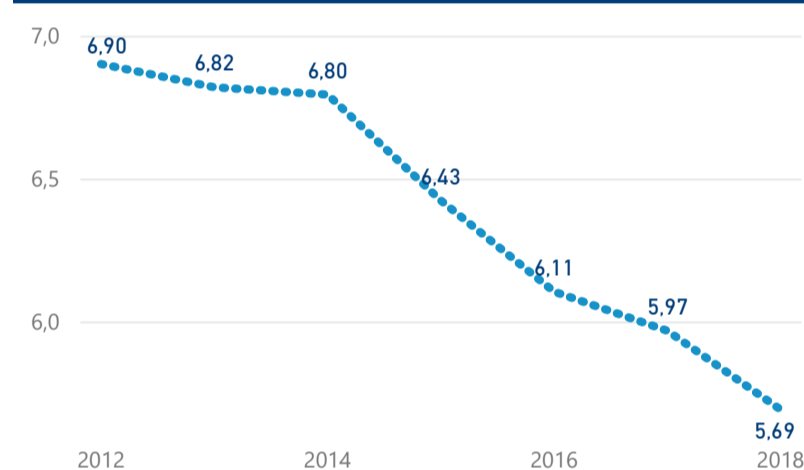

Průměrná doba pobytu (dny)

56,20 %

Čisté využití lůžek

Čisté využití lůžek

Čisté využití pokojů

Kapacity HUZ (top 5 dle počtu lůžek)

Počet příjezdů v HUZ

Počet přenocování v HUZ

Průměrná doba pobytu (dny)

Sezonální srovnání

Legenda ● 2016 ● 2017 ● 2018

Legenda ● Domáci cestovní ruch ● Přijezdový cestovní ruch

Legenda ● Domáci cestovní ruch ● Přijezdový cestovní ruch

Poměr DCR a PCR

Průměrná doba pobytu top 10 zdrojových zemí.