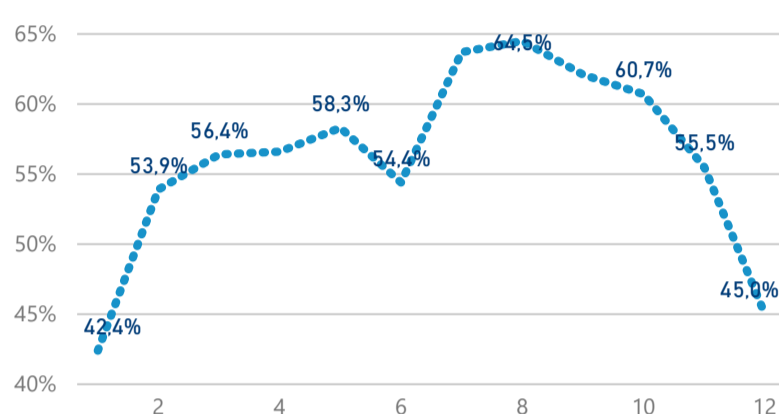

Hromadná ubytovací zařízení dle krajů

1 118 003

Počet příjezdů v HUZ

7,68%

Meziroční změna počtu příjezdů 2018/2017

5 248 482

Počet nocí strávených v HUZ

5,69

Průměrná doba pobytu (dny)

56,20 %

Čisté využití lůžek

Čisté využití lůžek

Čisté využití pokojů

Kapacity HUZ (top 5 dle počtu lůžek)

Počet příjezdů v HUZ

Počet přenocování v HUZ

Průměrná doba pobytu (dny)

Sezonální srovnání

Legenda ● 2016 ● 2017 ● 2018

Legenda ● Domáci cestovní ruch ● Přijezdový cestovní ruch

Legenda ● Domáci cestovní ruch ● Přijezdový cestovní ruch

Poměr DCR a PCR

Průměrná doba pobytu top 10 zdrojových zemí.