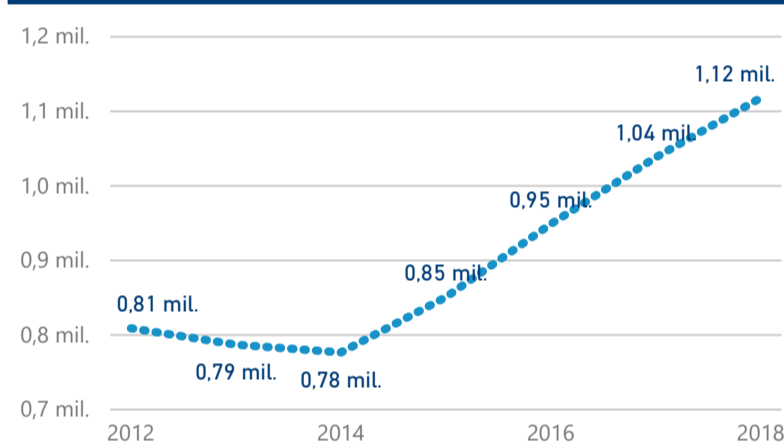

Průměrná doba pobytu (dny)

56,20 %

Čisté využití lůžek

Čisté využití lůžek

Čisté využití pokojů

Kapacity HUZ (top 5 dle počtu lůžek)

Počet příjezdů v HUZ

Počet přenocování v HUZ

Průměrná doba pobytu (dny)

Sezonální srovnání

Legenda ● 2016 ● 2017 ● 2018

Legenda ● Domáci cestovní ruch ● Přijezdový cestovní ruch

Legenda ● Domáci cestovní ruch ● Přijezdový cestovní ruch

Poměr DCR a PCR