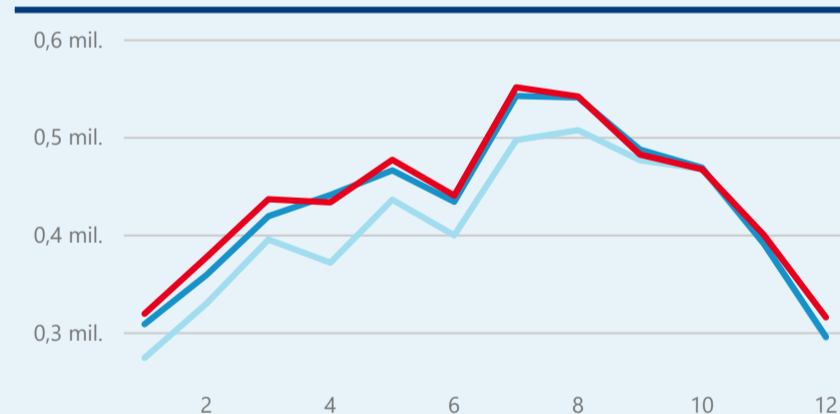

Průměrná doba pobytu (dny)

56,20 %

Čisté využití lůžek

Čisté využití lůžek

Čisté využití pokojů

Kapacity HUZ (top 5 dle počtu lůžek)

Počet příjezdů v HUZ

Počet přenocování v HUZ

Průměrná doba pobytu (dny)

Sezonální srovnání

Legenda ● 2016 ● 2017 ● 2018

Legenda ● Domáci cestovní ruch ● Přijezdový cestovní ruch

Legenda ● Domáci cestovní ruch ● Přijezdový cestovní ruch

Poměr DCR a PCR

Průměrná doba pobytu top 10 zdrojových zemí.