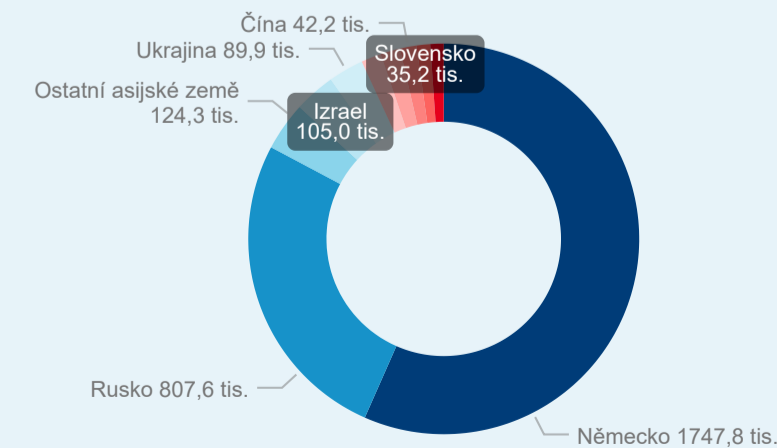

Průměrná doba pobytu (dny)

Sezonální srovnání

Legenda ● 2016 ● 2017 ● 2018

Legenda ● Domáci cestovní ruch ● Přijezdový cestovní ruch

Legenda ● Domáci cestovní ruch ● Přijezdový cestovní ruch

Poměr DCR a PCR

Legenda ● Domáci cestovní ruch ● Přijezdový cestovní ruch

Legenda ● Domáci cestovní ruch ● Přijezdový cestovní ruch

Legenda ● Domáci cestovní ruch ● Přijezdový cestovní ruch

Top 10 zdrojových zemí (PCR)

Zdroj: Statistiky HUZ, Český statistický úřad, 2019

Průměrná doba pobytu top 10 zdrojových zemí.