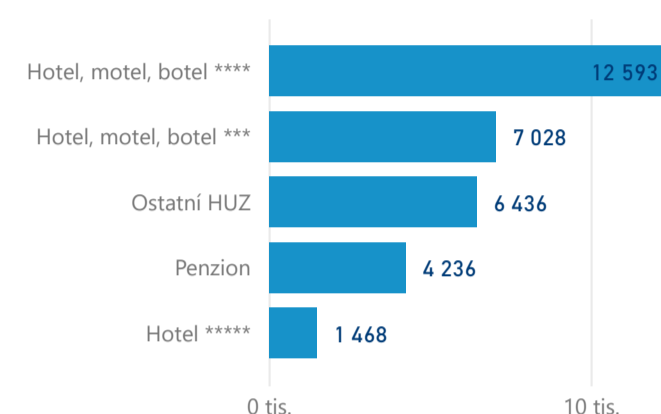

Hromadná ubytovací zařízení dle krajů

1 118 003

Počet příjezdů v HUZ

7,68%

Meziroční změna počtu příjezdů 2018/2017

5 248 482

Počet nocí strávených v HUZ

5,69

Průměrná doba pobytu (dny)

56,20 %

Čisté využití lůžek

Čisté využití lůžek

Čisté využití pokojů

Kapacity HUZ (top 5 dle počtu lůžek)

Počet příjezdů v HUZ

Počet přenocování v HUZ

Průměrná doba pobytu (dny)

Sezonální srovnání

Legenda ● 2016 ● 2017 ● 2018

Legenda ● Domáci cestovní ruch ● Přijezdový cestovní ruch

Legenda ● Domáci cestovní ruch ● Přijezdový cestovní ruch

Poměr DCR a PCR

Průměrná doba pobytu top 10 zdrojových zemí.