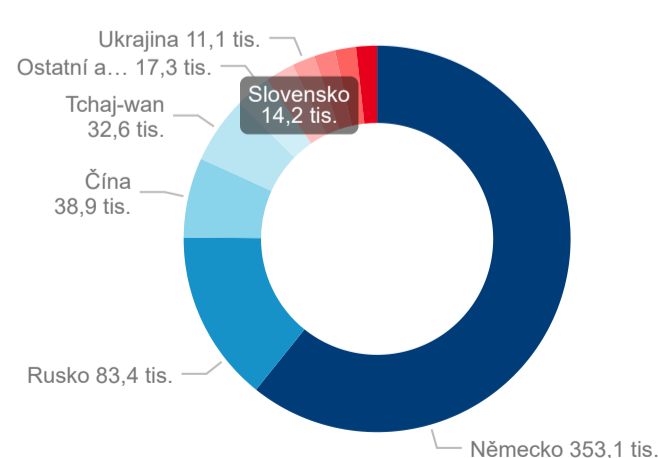

Průměrná doba pobytu (dny)

Sezonální srovnání

Legenda ● 2016 ● 2017 ● 2018

Legenda ● Domáci cestovní ruch ● Přijezdový cestovní ruch

Legenda ● Domáci cestovní ruch ● Přijezdový cestovní ruch

Poměr DCR a PCR

Legenda ● Domáci cestovní ruch ● Přijezdový cestovní ruch

Legenda ● Domáci cestovní ruch ● Přijezdový cestovní ruch

Legenda ● Domáci cestovní ruch ● Přijezdový cestovní ruch

Top 10 zdrojových zemí (PCR)

Zdroj: Statistiky HUZ, Český statistický úřad, 2019

Průměrná doba pobytu top 10 zdrojových zemí.