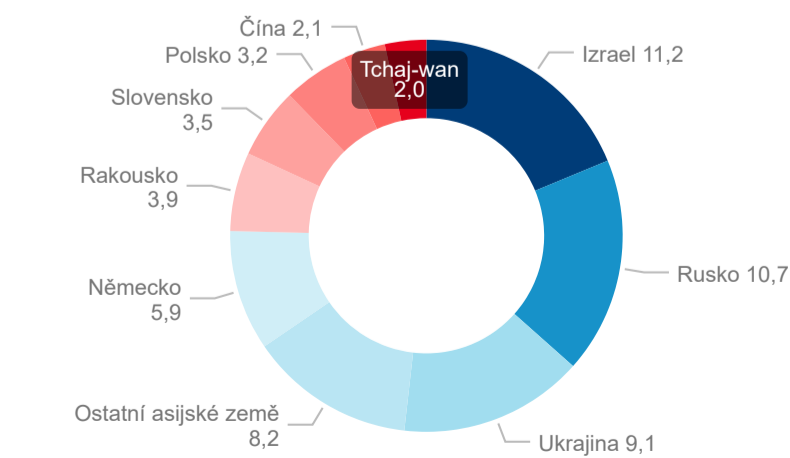

Průměrná doba pobytu (dny)

Sezonální srovnání

Legenda ● 2016 ● 2017 ● 2018

Legenda ● Domáci cestovní ruch ● Přijezdový cestovní ruch

Legenda ● Domáci cestovní ruch ● Přijezdový cestovní ruch

Poměr DCR a PCR

Legenda ● Domáci cestovní ruch ● Přijezdový cestovní ruch

Legenda ● Domáci cestovní ruch ● Přijezdový cestovní ruch

Legenda ● Domáci cestovní ruch ● Přijezdový cestovní ruch

Top 10 zdrojových zemí (PCR)

Zdroj: Statistiky HUZ, Český statistický úřad, 2019

Průměrná doba pobytu top 10 zdrojových zemí.