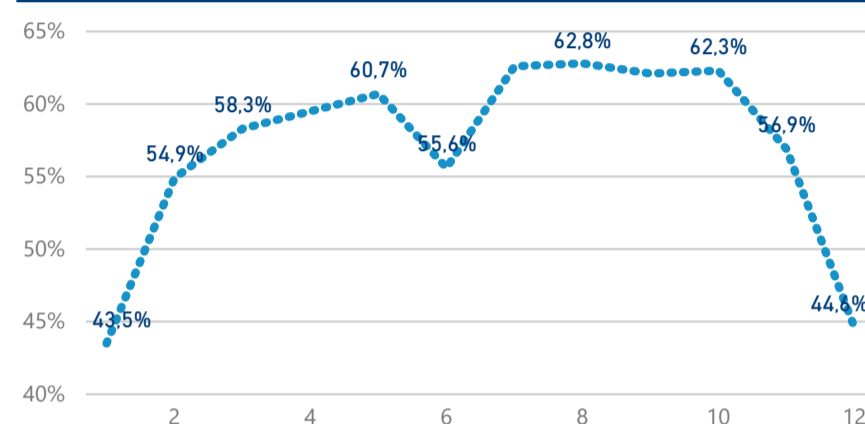

Hromadná ubytovací zařízení dle krajů

1 118 003

Počet příjezdů v HUZ

7,68%

Meziroční změna počtu příjezdů 2018/2017

5 248 482

Počet nocí strávených v HUZ

5,69

Průměrná doba pobytu (dny)

56,20 %

Čisté využití lůžek

Čisté využití lůžek

Čisté využití pokojů

Kapacity HUZ (top 5 dle počtu lůžek)

Počet příjezdů v HUZ

Počet přenocování v HUZ

Průměrná doba pobytu (dny)

Sezonální srovnání

Legenda ● 2016 ● 2017 ● 2018

Legenda ● Domáci cestovní ruch ● Přijezdový cestovní ruch

Legenda ● Domáci cestovní ruch ● Přijezdový cestovní ruch

Poměr DCR a PCR

Průměrná doba pobytu top 10 zdrojových zemí.