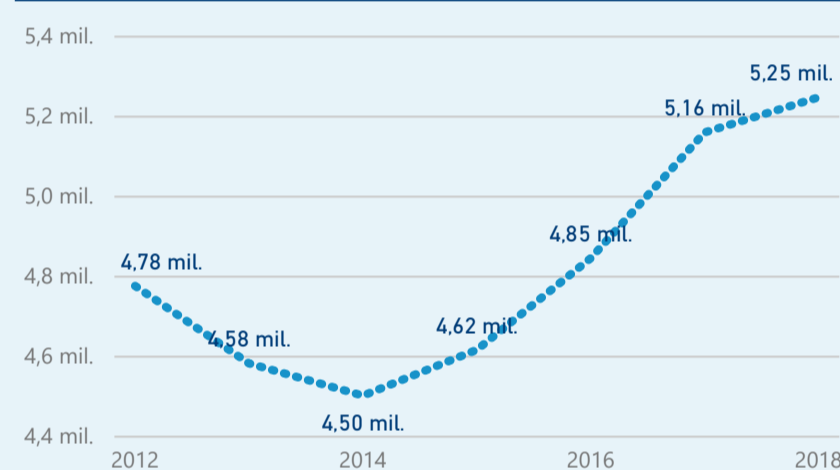

Průměrná doba pobytu (dny)

56,20 %

Čisté využití lůžek

Čisté využití lůžek

Čisté využití pokojů

Kapacity HUZ (top 5 dle počtu lůžek)

Počet příjezdů v HUZ

Počet přenocování v HUZ

Průměrná doba pobytu (dny)

Sezonální srovnání

Legenda ● 2016 ● 2017 ● 2018

Legenda ● Domáci cestovní ruch ● Přijezdový cestovní ruch

Legenda ● Domáci cestovní ruch ● Přijezdový cestovní ruch

Poměr DCR a PCR

Průměrná doba pobytu top 10 zdrojových zemí.