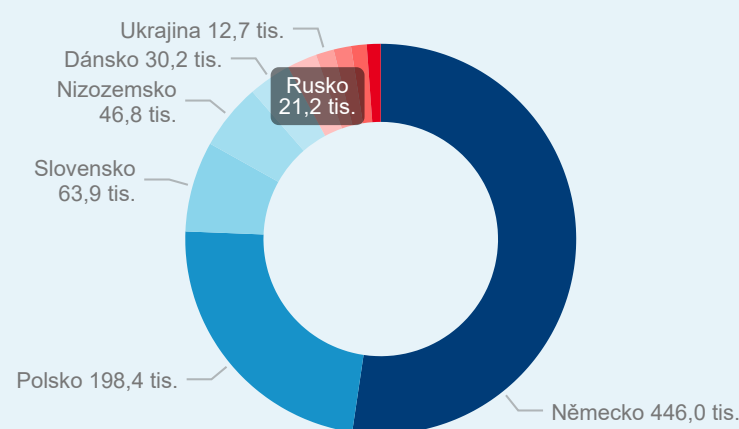

## Sezonální srovnání

## Poměr DCR a PCR

Legenda ● Domácí cestovní ruch ● Příjezdový cestovní ruch

Legenda ● Domácí cestovní ruch ● Příjezdový cestovní ruch

Legenda ● Domácí cestovní ruch ● Příjezdový cestovní ruch

## Top 10 zdrojových zemí (PCR)

Průměrná doba pobytu top 10 zdrojových zemí.

Zdroj: Statistiky HUZ, Český statistický úřad, 2019