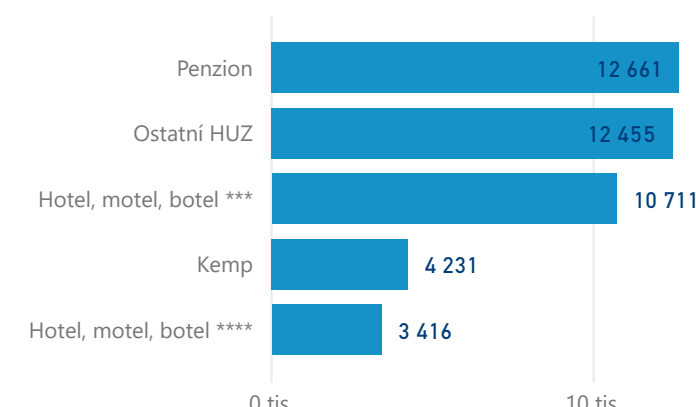

Kapacity HUZ (top 5 dle počtu lůžek)