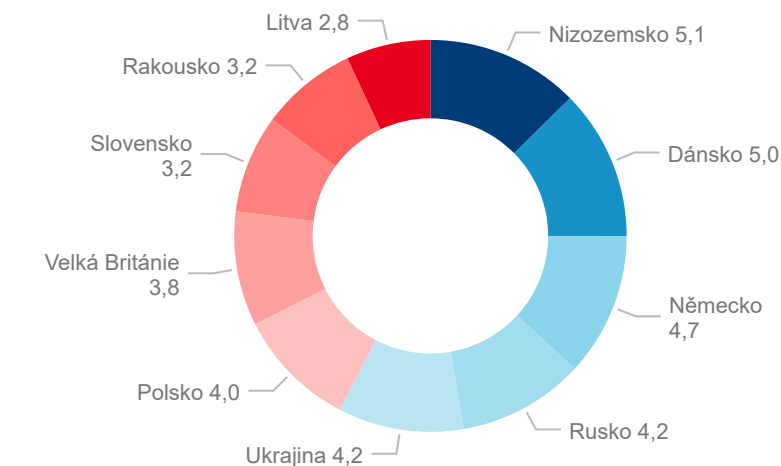

## Sezonální srovnání

## Poměr DCR a PCR

Legenda ● Domácí cestovní ruch ● Příjezdový cestovní ruch

Legenda ● Domácí cestovní ruch ● Příjezdový cestovní ruch

Legenda ● Domácí cestovní ruch ● Příjezdový cestovní ruch

## Top 10 zdrojových zemí (PCR)

Průměrná doba pobytu top 10 zdrojových zemí.

Zdroj: Statistiky HUZ, Český statistický úřad, 2019