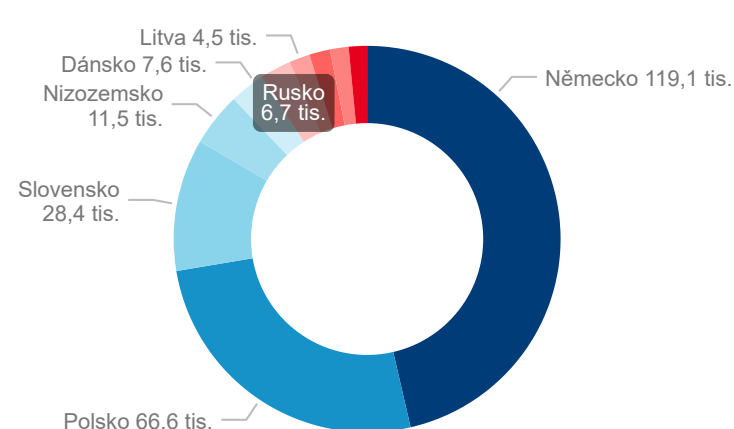

## Sezonální srovnání

## Poměr DCR a PCR

Legenda ● Domácí cestovní ruch ● Příjezdový cestovní ruch

Legenda ● Domácí cestovní ruch ● Příjezdový cestovní ruch

Legenda ● Domácí cestovní ruch ● Příjezdový cestovní ruch

## Top 10 zdrojových zemí (PCR)

Průměrná doba pobytu top 10 zdrojových zemí.

Zdroj: Statistiky HUZ, Český statistický úřad, 2019