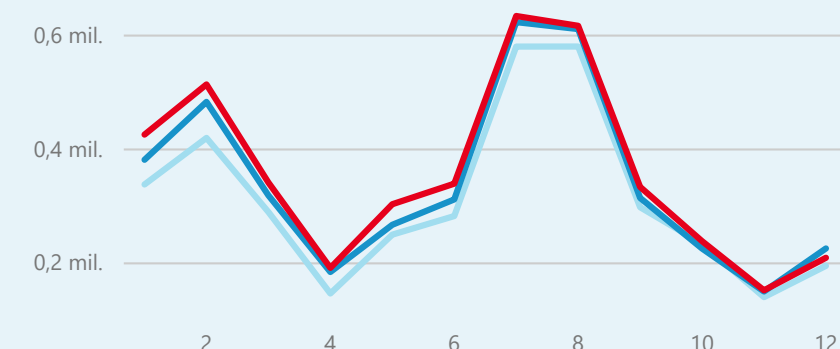

Sezonální srovnání

Poměr DCR a PCR

Legenda ● Domácí cestovní ruch ● Příjezdový cestovní ruch

Legenda ● Domácí cestovní ruch ● Příjezdový cestovní ruch

Legenda ● Domácí cestovní ruch ● Příjezdový cestovní ruch