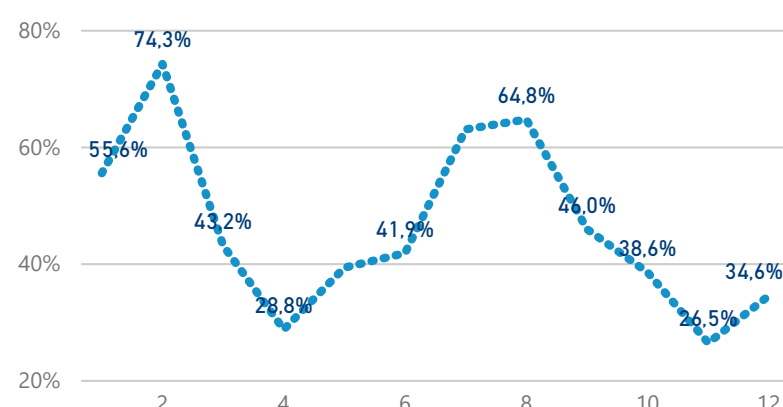

Hromadná ubytovací zařízení dle krajů

1 342 757

Počet příjezdů v HUZ

6,62%

Meziroční změna počtu příjezdů 2018/2017

4 305 538

Počet nocí strávených v HUZ

4,21

Průměrná doba pobytu (dny)

47,40 %

Čisté využití lůžek

Čisté využití lůžek