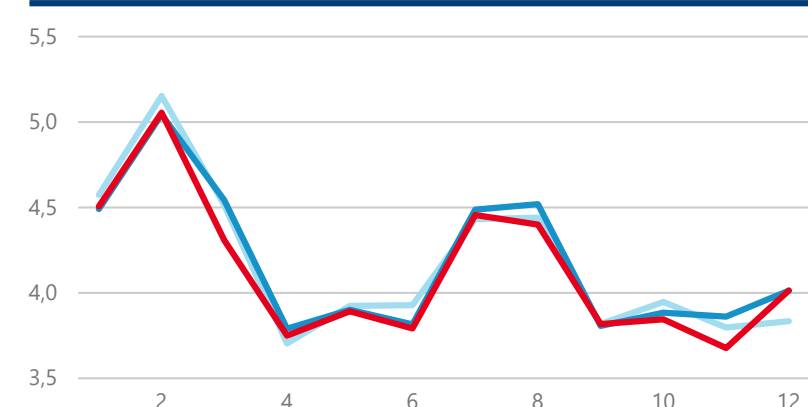

Sezonální srovnání

Poměr DCR a PCR

Legenda ● Domácí cestovní ruch ● Příjezdový cestovní ruch

Legenda ● Domácí cestovní ruch ● Příjezdový cestovní ruch

Legenda ● Domácí cestovní ruch ● Příjezdový cestovní ruch