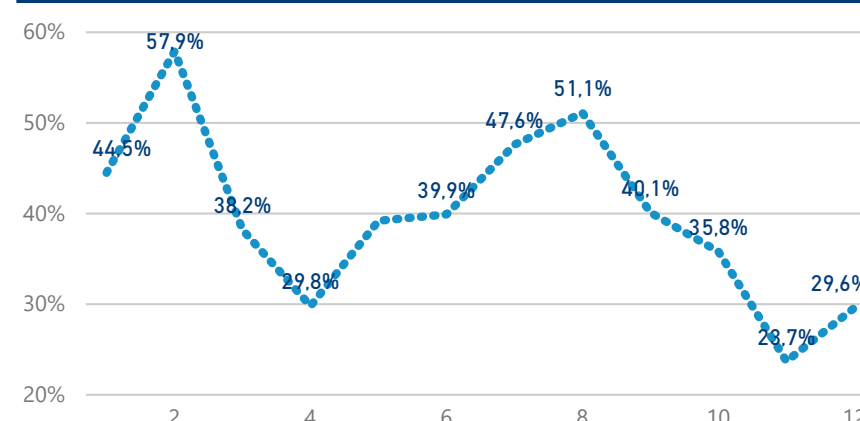

Čisté využití pokojů