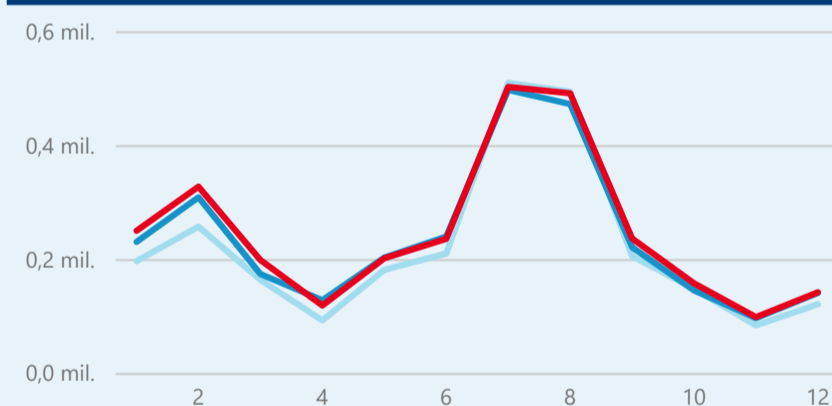

Průměrná doba pobytu (dny)

43,90 %

Čisté využití lůžek

Čisté využití lůžek

Čisté využití pokojů

Kapacity HUZ (top 5 dle počtu lůžek)

Počet příjezdů v HUZ

Počet přenocování v HUZ

Průměrná doba pobytu (dny)

Sezonální srovnání

Poměr DCR a PCR

Legenda ● Domácí cestovní ruch ● Příjezdový cestovní ruch

Legenda ● Domácí cestovní ruch ● Příjezdový cestovní ruch

Legenda ● Domácí cestovní ruch ● Příjezdový cestovní ruch