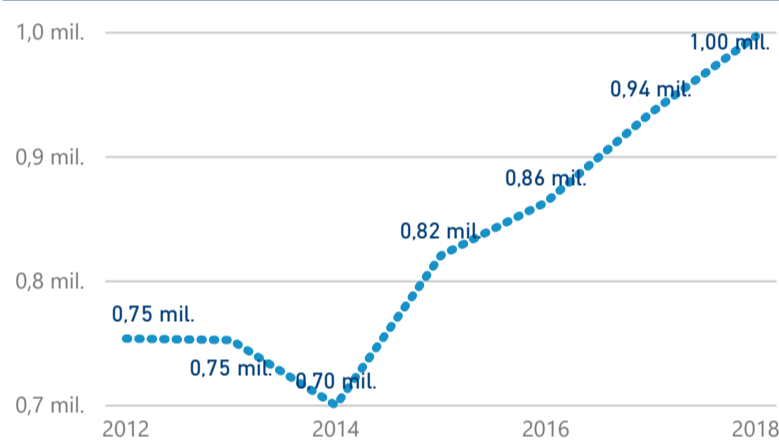

Průměrná doba pobytu (dny)

43,90 %

Čisté využití lůžek

Čisté využití lůžek

Čisté využití pokojů

Kapacity HUZ (top 5 dle počtu lůžek)

Počet příjezdů v HUZ

Počet přenocování v HUZ