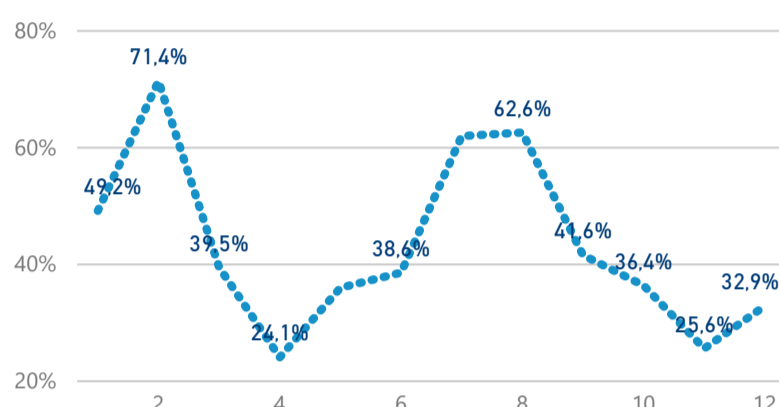

Hromadná ubytovací zařízení dle krajů

997 214

Počet příjezdů v HUZ

6,59%

Meziroční změna počtu příjezdů 2018/2017

2 978 107

Počet nocí strávených v HUZ

3,99

Průměrná doba pobytu (dny)

43,90 %

Čisté využití lůžek

Čisté využití lůžek

Čisté využití pokojů

Kapacity HUZ (top 5 dle počtu lůžek)

Počet příjezdů v HUZ

Počet přenocování v HUZ

Průměrná doba pobytu (dny)

Sezonální srovnání

Poměr DCR a PCR

Legenda ● Domácí cestovní ruch ● Příjezdový cestovní ruch

Legenda ● Domácí cestovní ruch ● Příjezdový cestovní ruch

Legenda ● Domácí cestovní ruch ● Příjezdový cestovní ruch