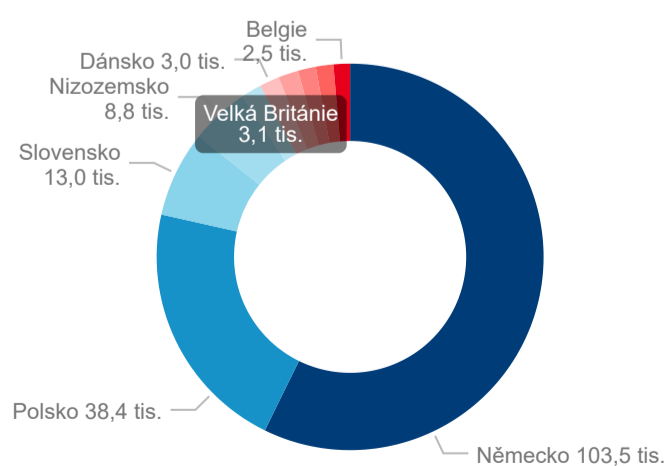

Průměrná doba pobytu (dny)

Sezonální srovnání

Poměr DCR a PCR

Legenda ● Domácí cestovní ruch ● Příjezdový cestovní ruch

Legenda ● Domácí cestovní ruch ● Příjezdový cestovní ruch

Legenda ● Domácí cestovní ruch ● Příjezdový cestovní ruch

Top 10 zdrojových zemí (PCR)

Zdroj: Statistiky HUZ, Český statistický úřad, 2019

Průměrná doba pobytu top 10 zdrojových zemí.