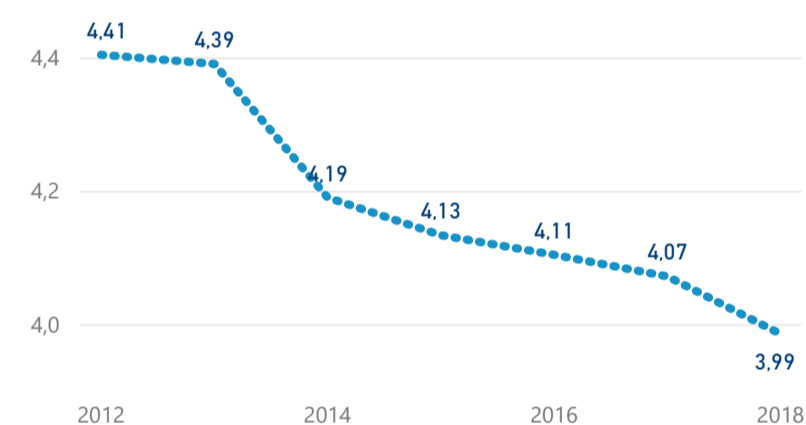

Průměrná doba pobytu (dny)