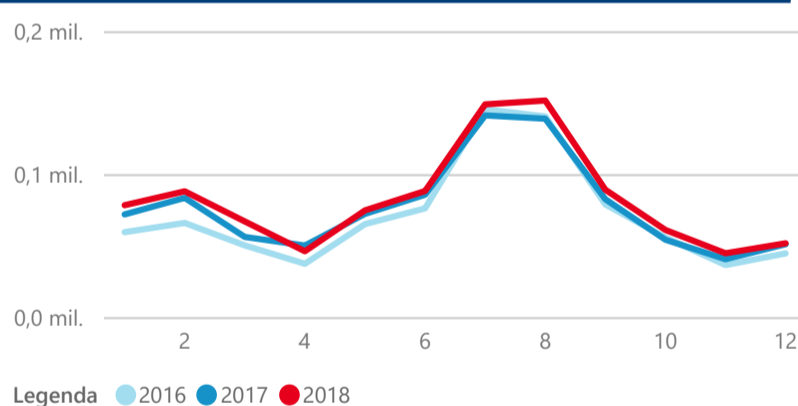

Průměrná doba pobytu (dny)

43,90 %

Čisté využití lůžek

Čisté využití lůžek

Čisté využití pokojů

Kapacity HUZ (top 5 dle počtu lůžek)

Počet příjezdů v HUZ

Počet přenocování v HUZ

Průměrná doba pobytu (dny)

Sezonální srovnání

Poměr DCR a PCR

Legenda ● Domácí cestovní ruch ● Příjezdový cestovní ruch

Legenda ● Domácí cestovní ruch ● Příjezdový cestovní ruch

Legenda ● Domácí cestovní ruch ● Příjezdový cestovní ruch