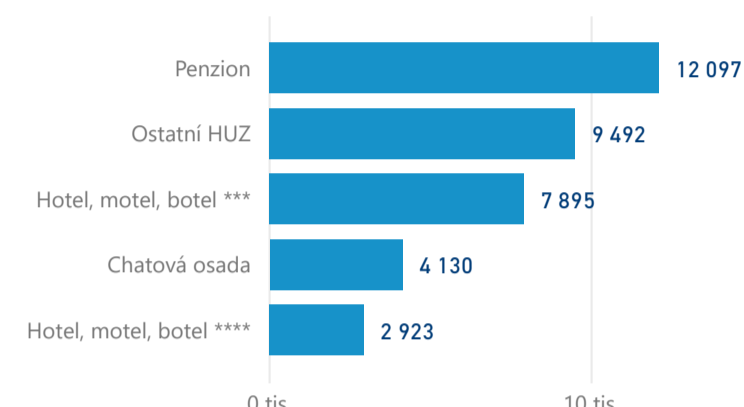

Hromadná ubytovací zařízení dle krajů

997 214

Počet příjezdů v HUZ

6,59%

Meziroční změna počtu příjezdů 2018/2017

2 978 107

Počet nocí strávených v HUZ

3,99

Průměrná doba pobytu (dny)

43,90 %

Čisté využití lůžek

Čisté využití lůžek

Čisté využití pokojů

Kapacity HUZ (top 5 dle počtu lůžek)

Počet příjezdů v HUZ

Počet přenocování v HUZ

Průměrná doba pobytu (dny)

Sezonální srovnání

Poměr DCR a PCR

Legenda ● Domácí cestovní ruch ● Příjezdový cestovní ruch

Legenda ● Domácí cestovní ruch ● Příjezdový cestovní ruch

Legenda ● Domácí cestovní ruch ● Příjezdový cestovní ruch