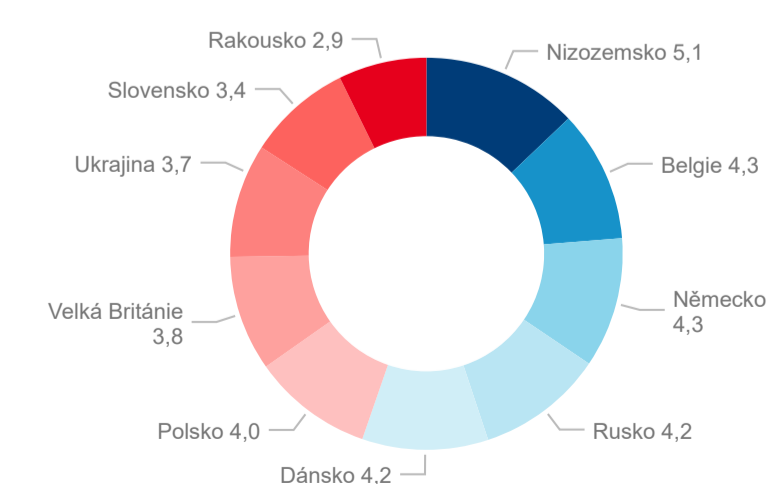

Průměrná doba pobytu (dny)

Sezonální srovnání

Poměr DCR a PCR

Legenda ● Domácí cestovní ruch ● Příjezdový cestovní ruch

Legenda ● Domácí cestovní ruch ● Příjezdový cestovní ruch

Legenda ● Domácí cestovní ruch ● Příjezdový cestovní ruch

Top 10 zdrojových zemí (PCR)

Zdroj: Statistiky HUZ, Český statistický úřad, 2019

Průměrná doba pobytu top 10 zdrojových zemí.