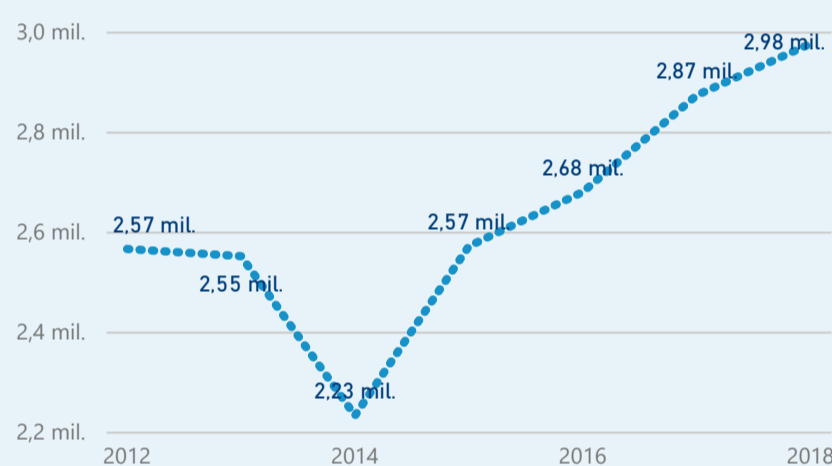

Průměrná doba pobytu (dny)

43,90 %

Čisté využití lůžek

Čisté využití lůžek

Čisté využití pokojů

Kapacity HUZ (top 5 dle počtu lůžek)

Počet příjezdů v HUZ

Počet přenocování v HUZ