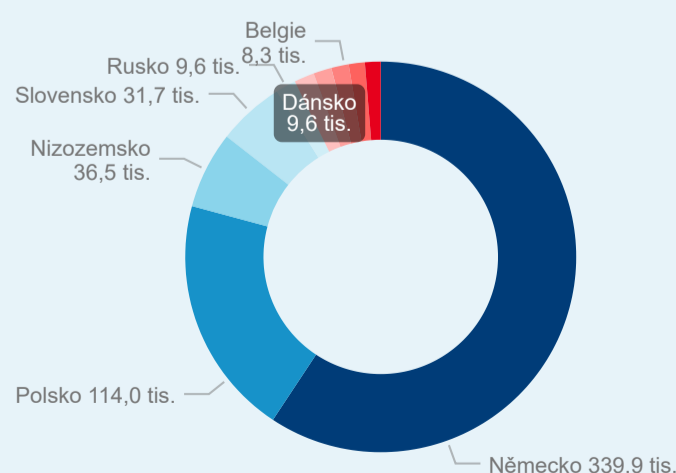

Průměrná doba pobytu (dny)

Sezonální srovnání

Poměr DCR a PCR

Legenda ● Domácí cestovní ruch ● Příjezdový cestovní ruch

Legenda ● Domácí cestovní ruch ● Příjezdový cestovní ruch

Legenda ● Domácí cestovní ruch ● Příjezdový cestovní ruch

Top 10 zdrojových zemí (PCR)

Zdroj: Statistiky HUZ, Český statistický úřad, 2019

Průměrná doba pobytu top 10 zdrojových zemí.