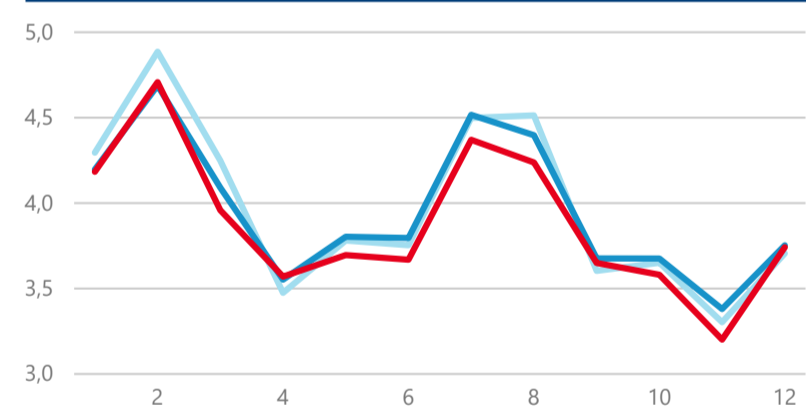

Průměrná doba pobytu (dny)

43,90 %

Čisté využití lůžek

Čisté využití lůžek

Čisté využití pokojů

Kapacity HUZ (top 5 dle počtu lůžek)

Počet příjezdů v HUZ

Počet přenocování v HUZ

Průměrná doba pobytu (dny)

Sezonální srovnání

Poměr DCR a PCR

Legenda ● Domácí cestovní ruch ● Příjezdový cestovní ruch

Legenda ● Domácí cestovní ruch ● Příjezdový cestovní ruch

Legenda ● Domácí cestovní ruch ● Příjezdový cestovní ruch