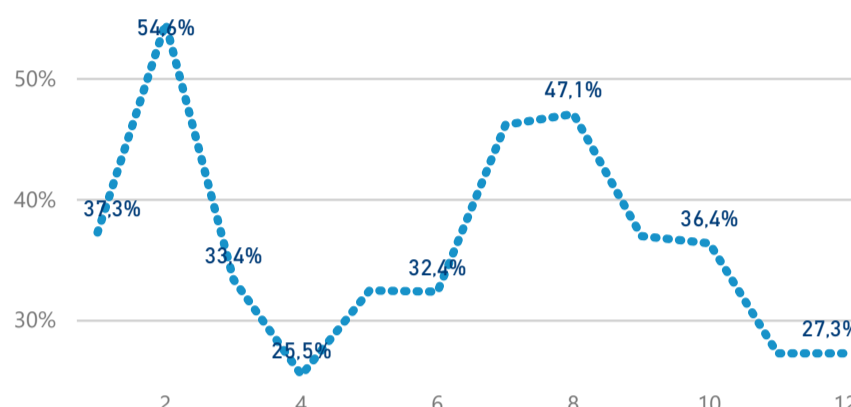

Hromadná ubytovací zařízení dle krajů

997 214

Počet příjezdů v HUZ

6,59%

Meziroční změna počtu příjezdů 2018/2017

2 978 107

Počet nocí strávených v HUZ

3,99

Průměrná doba pobytu (dny)

43,90 %

Čisté využití lůžek

Čisté využití lůžek

Čisté využití pokojů

Kapacity HUZ (top 5 dle počtu lůžek)

Počet příjezdů v HUZ

Počet přenocování v HUZ

Průměrná doba pobytu (dny)

Sezonální srovnání

Poměr DCR a PCR

Legenda ● Domácí cestovní ruch ● Příjezdový cestovní ruch

Legenda ● Domácí cestovní ruch ● Příjezdový cestovní ruch

Legenda ● Domácí cestovní ruch ● Příjezdový cestovní ruch