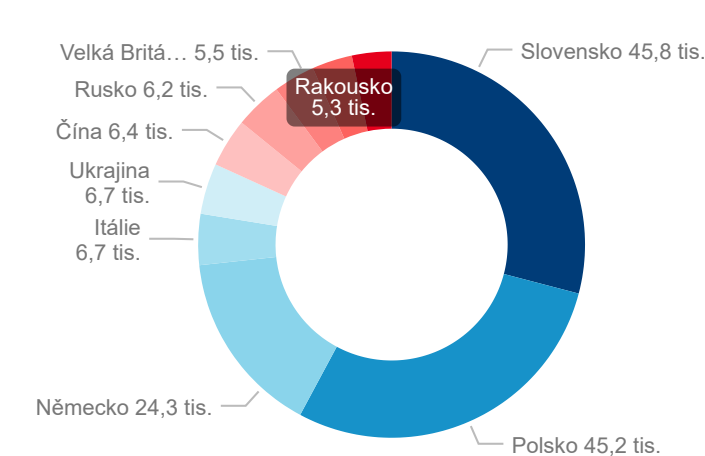

## Průměrná doba pobytu (dny)

## Sezonální srovnání

## Poměr DCR a PCR

Legenda ● Domácí cestovní ruch ● Příjezdový cestovní ruch

Legenda ● Domácí cestovní ruch ● Příjezdový cestovní ruch

Legenda ● Domácí cestovní ruch ● Příjezdový cestovní ruch

## Top 10 zdrojových zemí (PCR)

Zdroj: Statistika HUZ, Český statistický úřad, 2019

Průměrná doba pobytu top 10 zdrojových zemí.