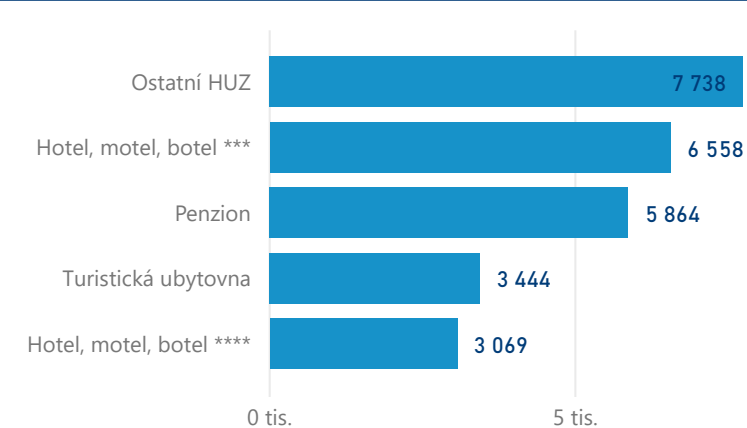

Kapacity HUZ (top 5 dle počtu lůžek)