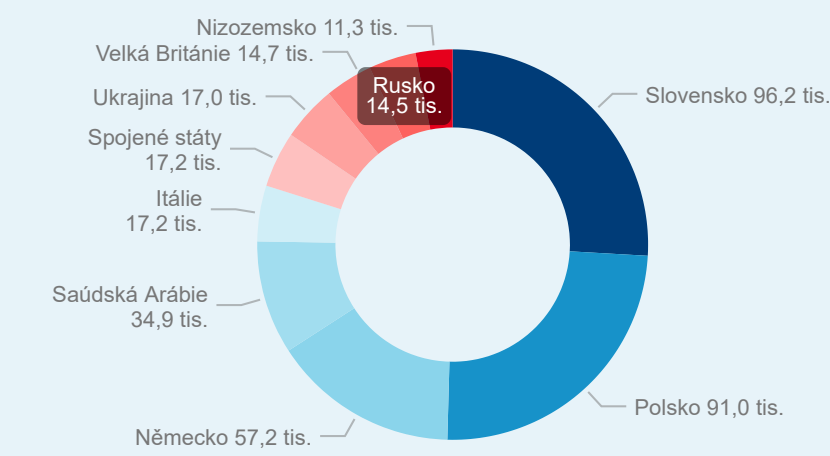

## Průměrná doba pobytu (dny)

## Sezonální srovnání

## Poměr DCR a PCR

Legenda ● Domácí cestovní ruch ● Příjezdový cestovní ruch

Legenda ● Domácí cestovní ruch ● Příjezdový cestovní ruch

Legenda ● Domácí cestovní ruch ● Příjezdový cestovní ruch

## Top 10 zdrojových zemí (PCR)

Zdroj: Statistika HUZ, Český statistický úřad, 2019

Průměrná doba pobytu top 10 zdrojových zemí.