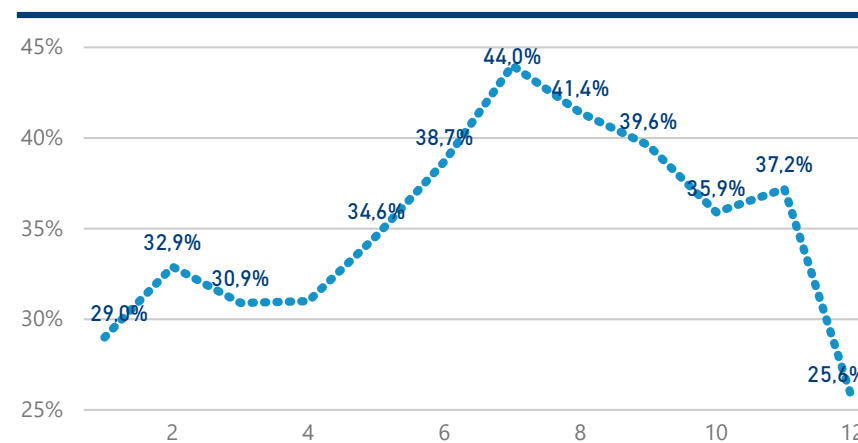

Čisté využití pokojů