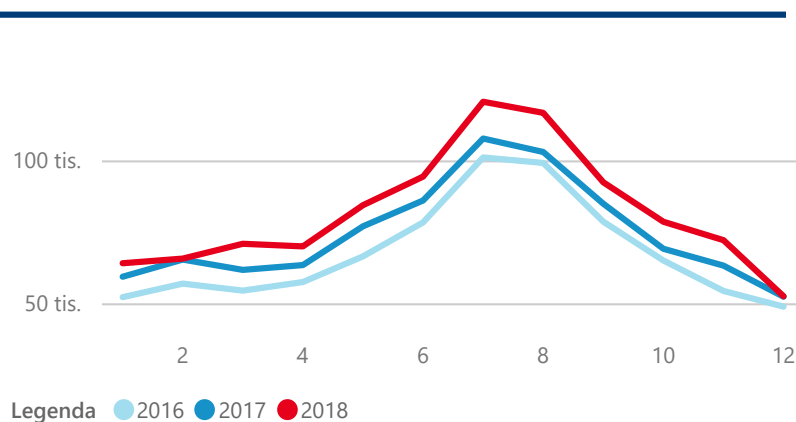

Sezonální srovnání

Poměr DCR a PCR

Legenda ● Domácí cestovní ruch ● Příjezdový cestovní ruch

Legenda ● Domácí cestovní ruch ● Příjezdový cestovní ruch

Legenda ● Domácí cestovní ruch ● Příjezdový cestovní ruch