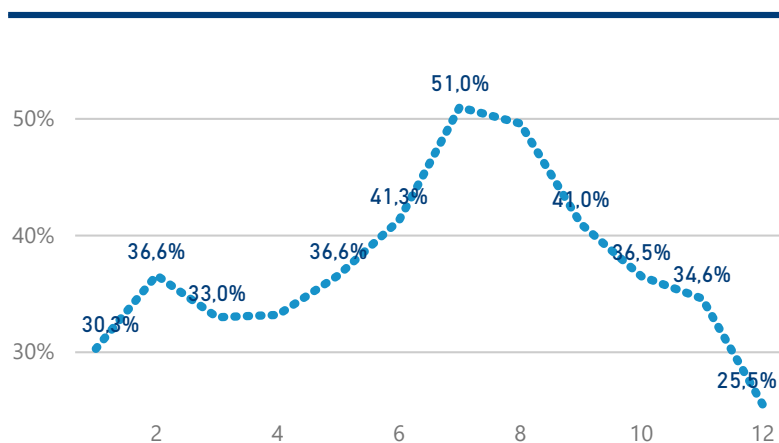

Hromadná ubytovací zařízení dle krajů

985 795

Počet příjezdů v HUZ

9,93%

Meziroční změna počtu příjezdů 2018/2017

2 752 191

Počet nocí strávených v HUZ

3,79

Průměrná doba pobytu (dny)

37,50 %

Čisté využití lůžek

Čisté využití lůžek