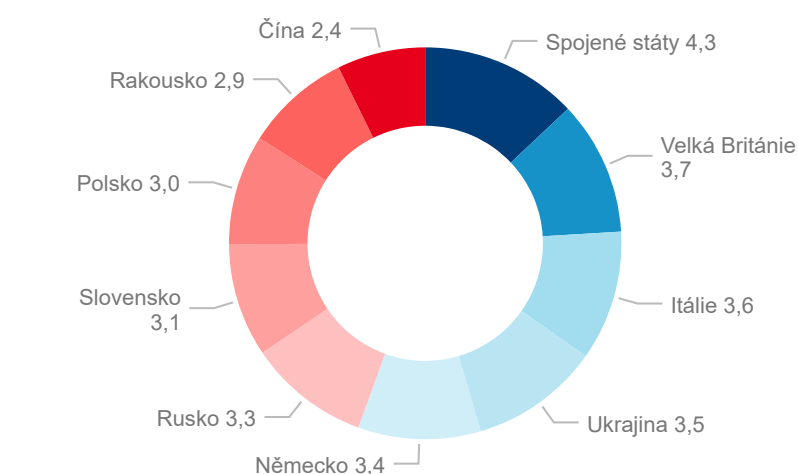

## Sezonální srovnání

## Poměr DCR a PCR

Legenda ● Domácí cestovní ruch ● Příjezdový cestovní ruch

Legenda ● Domácí cestovní ruch ● Příjezdový cestovní ruch

Legenda ● Domácí cestovní ruch ● Příjezdový cestovní ruch

## Top 10 zdrojových zemí (PCR)

Zdroj: Statistika HUZ, Český statistický úřad, 2019

Průměrná doba pobytu top 10 zdrojových zemí.