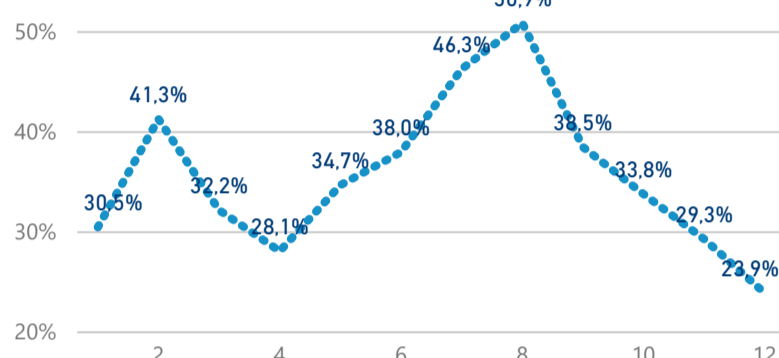

Hromadná ubytovací zařízení dle krajů

700 112

Počet příjezdů v HUZ

6,39%

Meziroční změna počtu příjezdů 2018/2017

2 161 009

Počet nocí strávených v HUZ

4,09

Průměrná doba pobytu (dny)

35,80 %

Čisté využití lůžek

Čisté využití lůžek

Čisté využití pokojů

Kapacity HUZ (top 5 dle počtu lůžek)

Počet příjezdů v HUZ

Počet přenocování v HUZ

Průměrná doba pobytu (dny)

Sezonální srovnání

Poměr DCR a PCR

Legenda ● Domácí cestovní ruch ● Příjezdový cestovní ruch

Legenda ● Domácí cestovní ruch ● Příjezdový cestovní ruch

Legenda ● Domácí cestovní ruch ● Příjezdový cestovní ruch

Top 10 zdrojových zemí (PCR)

Průměrná doba pobytu top 10 zdrojových zemí.