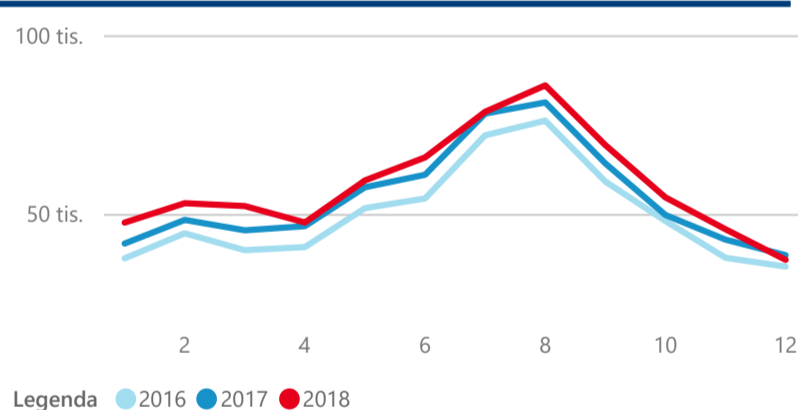

Průměrná doba pobytu (dny)

35,80 %

Čisté využití lůžek

Čisté využití lůžek

Čisté využití pokojů

Kapacity HUZ (top 5 dle počtu lůžek)

Počet příjezdů v HUZ

Počet přenocování v HUZ

Průměrná doba pobytu (dny)

Sezonální srovnání

Poměr DCR a PCR

Legenda ● Domácí cestovní ruch ● Příjezdový cestovní ruch

Legenda ● Domácí cestovní ruch ● Příjezdový cestovní ruch

Legenda ● Domácí cestovní ruch ● Příjezdový cestovní ruch

Top 10 zdrojových zemí (PCR)

Průměrná doba pobytu top 10 zdrojových zemí.