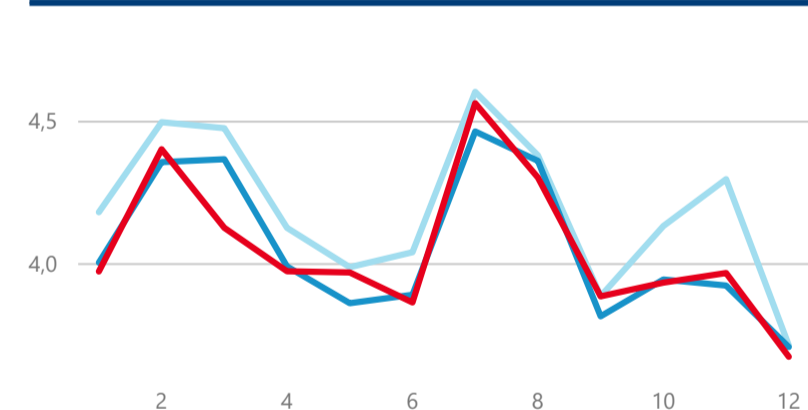

Průměrná doba pobytu (dny)

35,80 %

Čisté využití lůžek

Čisté využití lůžek

Čisté využití pokojů

Kapacity HUZ (top 5 dle počtu lůžek)

Počet příjezdů v HUZ

Počet přenocování v HUZ

Průměrná doba pobytu (dny)

Sezonální srovnání

Poměr DCR a PCR

Legenda ● Domácí cestovní ruch ● Příjezdový cestovní ruch

Legenda ● Domácí cestovní ruch ● Příjezdový cestovní ruch

Legenda ● Domácí cestovní ruch ● Příjezdový cestovní ruch

Top 10 zdrojových zemí (PCR)

Průměrná doba pobytu top 10 zdrojových zemí.