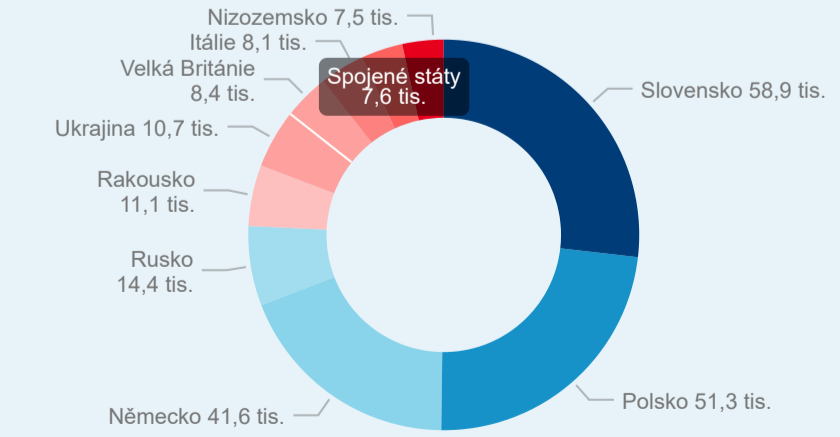

Průměrná doba pobytu (dny)

Sezonální srovnání

Poměr DCR a PCR

Legenda ● Domácí cestovní ruch ● Příjezdový cestovní ruch

Legenda ● Domácí cestovní ruch ● Příjezdový cestovní ruch

Legenda ● Domácí cestovní ruch ● Příjezdový cestovní ruch

Top 10 zdrojových zemí (PCR)

Průměrná doba pobytu top 10 zdrojových zemí.