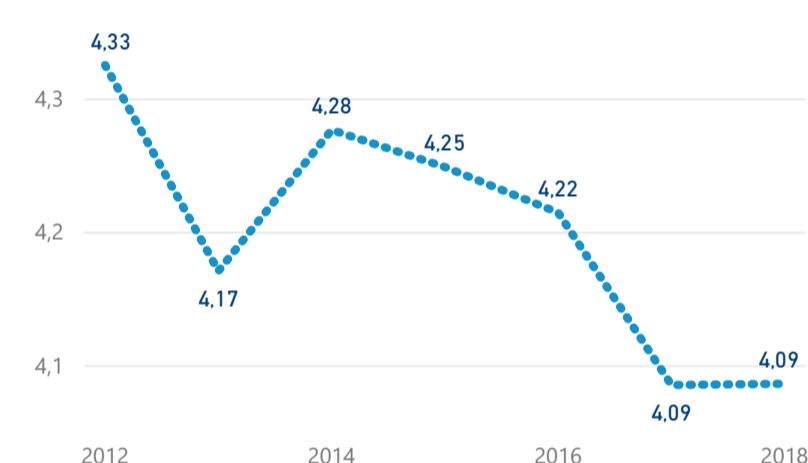

Průměrná doba pobytu (dny)