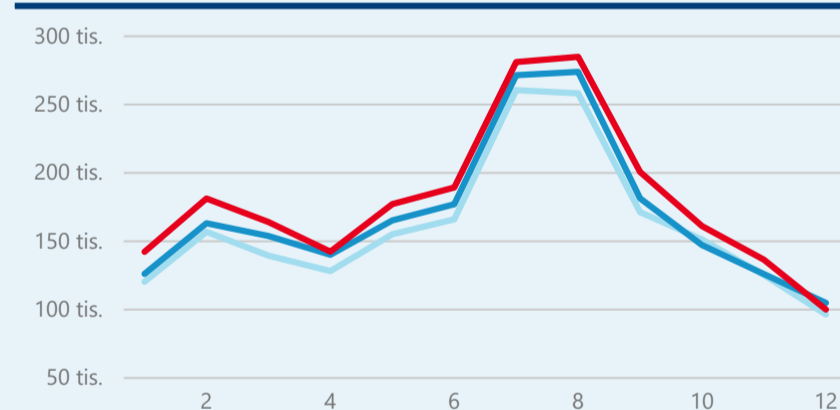

Průměrná doba pobytu (dny)

35,80 %

Čisté využití lůžek

Čisté využití lůžek

Čisté využití pokojů

Kapacity HUZ (top 5 dle počtu lůžek)

Počet příjezdů v HUZ

Počet přenocování v HUZ

Průměrná doba pobytu (dny)

Sezonální srovnání

Poměr DCR a PCR

Legenda ● Domácí cestovní ruch ● Příjezdový cestovní ruch

Legenda ● Domácí cestovní ruch ● Příjezdový cestovní ruch

Legenda ● Domácí cestovní ruch ● Příjezdový cestovní ruch

Top 10 zdrojových zemí (PCR)

Průměrná doba pobytu top 10 zdrojových zemí.