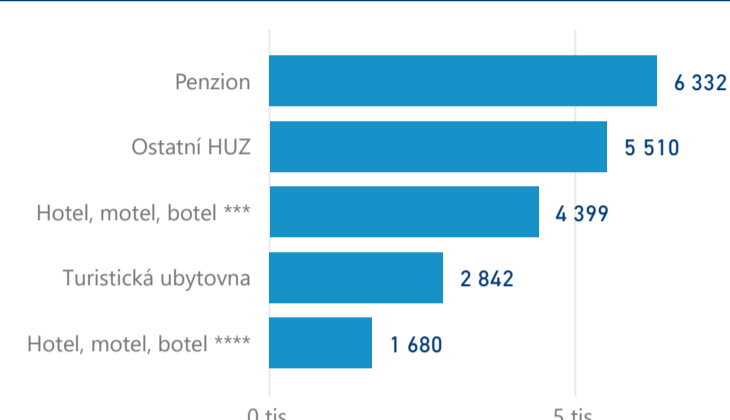

Hromadná ubytovací zařízení dle krajů

700 112

Počet příjezdů v HUZ

6,39%

Meziroční změna počtu příjezdů 2018/2017

2 161 009

Počet nocí strávených v HUZ

4,09

Průměrná doba pobytu (dny)

35,80 %

Čisté využití lůžek

Čisté využití lůžek

Čisté využití pokojů

Kapacity HUZ (top 5 dle počtu lůžek)

Počet příjezdů v HUZ

Počet přenocování v HUZ

Průměrná doba pobytu (dny)

Sezonální srovnání

Poměr DCR a PCR

Legenda ● Domácí cestovní ruch ● Příjezdový cestovní ruch

Legenda ● Domácí cestovní ruch ● Příjezdový cestovní ruch

Legenda ● Domácí cestovní ruch ● Příjezdový cestovní ruch

Top 10 zdrojových zemí (PCR)

Průměrná doba pobytu top 10 zdrojových zemí.