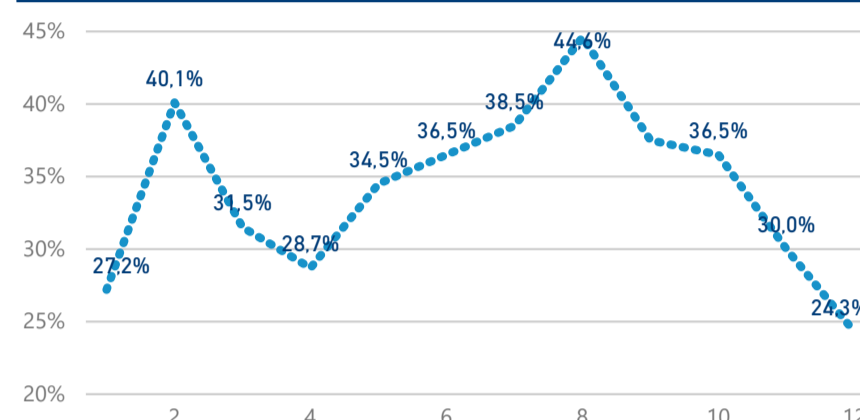

Hromadná ubytovací zařízení dle krajů

700 112

Počet příjezdů v HUZ

6,39%

Meziroční změna počtu příjezdů 2018/2017

2 161 009

Počet nocí strávených v HUZ

4,09

Průměrná doba pobytu (dny)

35,80 %

Čisté využití lůžek

Čisté využití lůžek

Čisté využití pokojů

Kapacity HUZ (top 5 dle počtu lůžek)

Počet příjezdů v HUZ

Počet přenocování v HUZ

Průměrná doba pobytu (dny)

Sezonální srovnání

Poměr DCR a PCR

Legenda ● Domácí cestovní ruch ● Příjezdový cestovní ruch

Legenda ● Domácí cestovní ruch ● Příjezdový cestovní ruch

Legenda ● Domácí cestovní ruch ● Příjezdový cestovní ruch

Top 10 zdrojových zemí (PCR)

Průměrná doba pobytu top 10 zdrojových zemí.