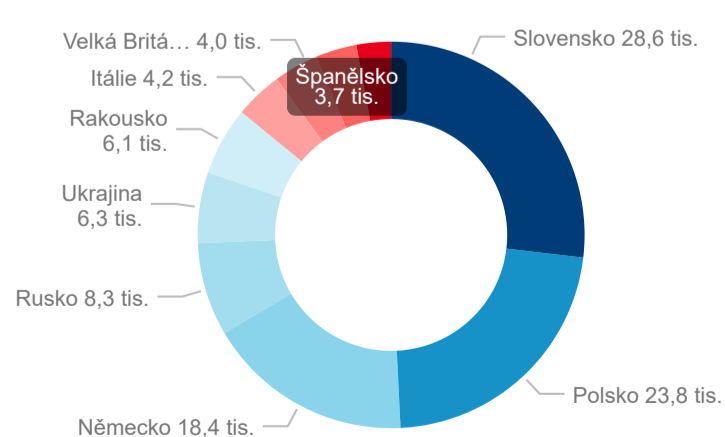

Průměrná doba pobytu (dny)

Sezonální srovnání

Poměr DCR a PCR

Legenda ● Domácí cestovní ruch ● Příjezdový cestovní ruch

Legenda ● Domácí cestovní ruch ● Příjezdový cestovní ruch

Legenda ● Domácí cestovní ruch ● Příjezdový cestovní ruch

Top 10 zdrojových zemí (PCR)

Průměrná doba pobytu top 10 zdrojových zemí.