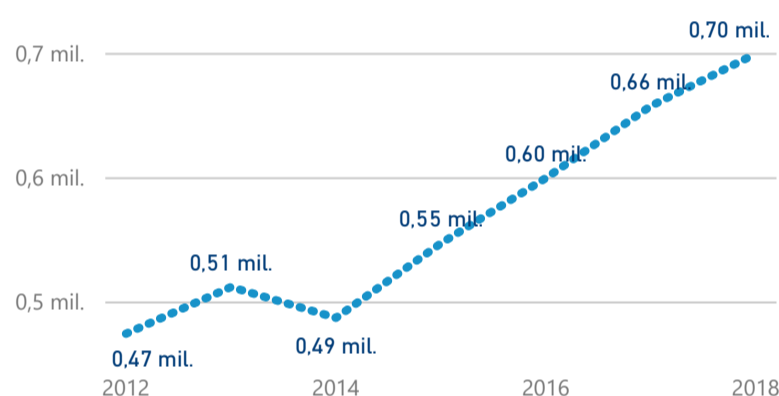

Průměrná doba pobytu (dny)

35,80 %

Čisté využití lůžek

Čisté využití lůžek

Čisté využití pokojů

Kapacity HUZ (top 5 dle počtu lůžek)

Počet příjezdů v HUZ

Počet přenocování v HUZ