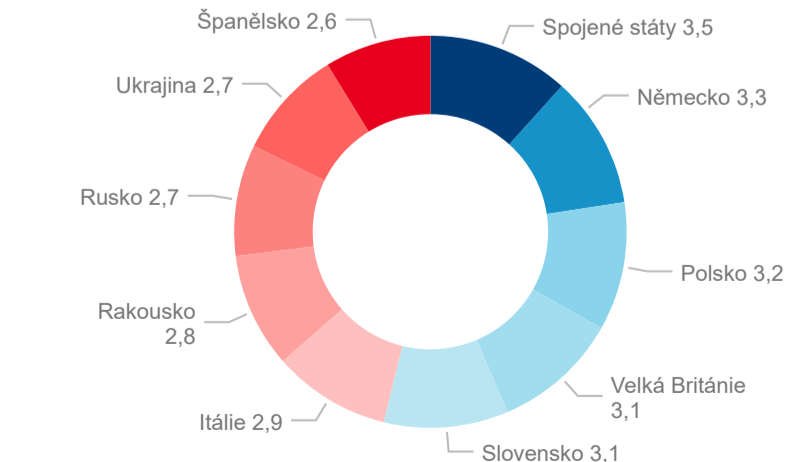

Průměrná doba pobytu (dny)

Sezonální srovnání

Poměr DCR a PCR

Legenda ● Domácí cestovní ruch ● Příjezdový cestovní ruch

Legenda ● Domácí cestovní ruch ● Příjezdový cestovní ruch

Legenda ● Domácí cestovní ruch ● Příjezdový cestovní ruch

Top 10 zdrojových zemí (PCR)

Průměrná doba pobytu top 10 zdrojových zemí.