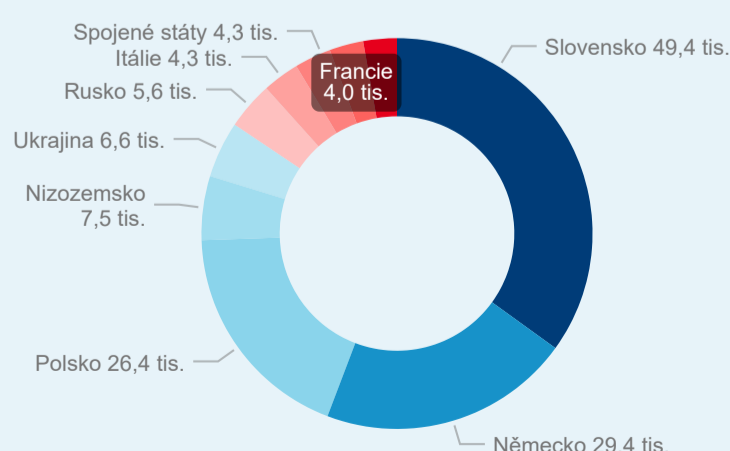

Průměrná doba pobytu (dny)

Sezonální srovnání

Poměr DCR a PCR

Top 10 zdrojových zemí (PCR)

Zdroj: Statistiky HUZ, Český statistický úřad, 2019

Průměrná doba pobytu top 10 zdrojových zemí.