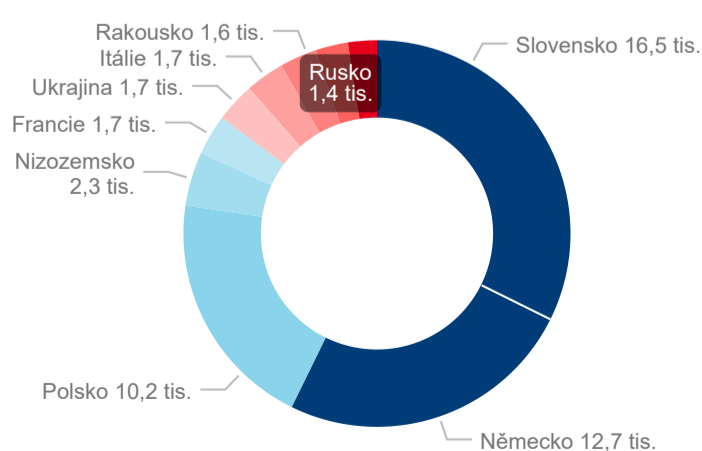

Průměrná doba pobytu (dny)

Sezonální srovnání

Poměr DCR a PCR

Top 10 zdrojových zemí (PCR)

Zdroj: Statistiky HUZ, Český statistický úřad, 2019

Průměrná doba pobytu top 10 zdrojových zemí.