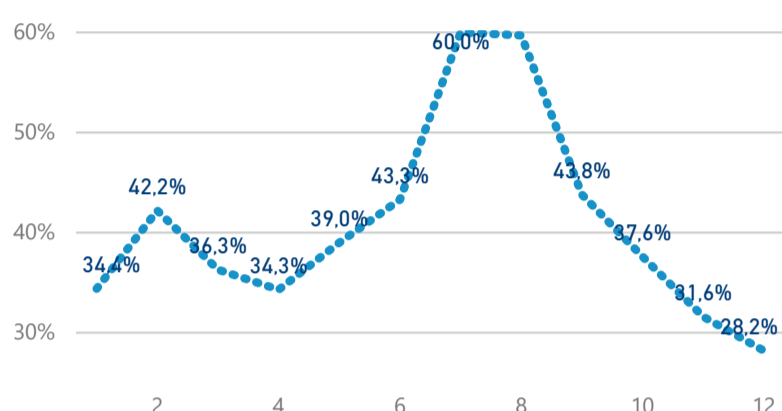

Hromadná ubytovací zařízení dle krajů

467 712

Počet příjezdů v HUZ

-0,12%

Meziroční změna počtu příjezdů 2018/2017

1 325 857

Počet nocí strávených v HUZ

3,83

Průměrná doba pobytu (dny)

41,10 %

Čisté využití lůžek

Čisté využití lůžek

Čisté využití pokojů

Kapacity HUZ (top 5 dle počtu lůžek)

Počet příjezdů v HUZ

Počet přenocování v HUZ