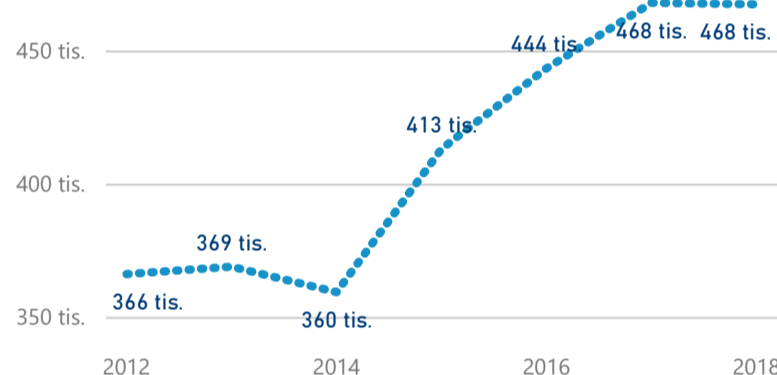

Hromadná ubytovací zařízení dle krajů

467 712

Počet příjezdů v HUZ

-0,12%

Meziroční změna počtu příjezdů 2018/2017

1 325 857

Počet nocí strávených v HUZ

3,83

Průměrná doba pobytu (dny)

41,10 %

Čisté využití lůžek

Čisté využití lůžek

Čisté využití pokojů

Kapacity HUZ (top 5 dle počtu lůžek)

Počet příjezdů v HUZ

Počet přenocování v HUZ