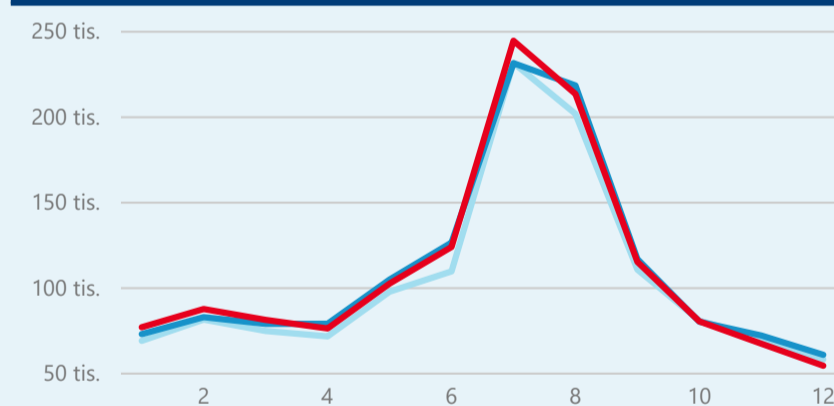

Průměrná doba pobytu (dny)

41,10 %

Čisté využití lůžek

Čisté využití lůžek

Čisté využití pokojů

Kapacity HUZ (top 5 dle počtu lůžek)

Počet příjezdů v HUZ

Počet přenocování v HUZ

Průměrná doba pobytu (dny)

Sezonální srovnání

Poměr DCR a PCR

Top 10 zdrojových zemí (PCR)

Zdroj: Statistiky HUZ, Český statistický úřad, 2019

Průměrná doba pobytu top 10 zdrojových zemí.