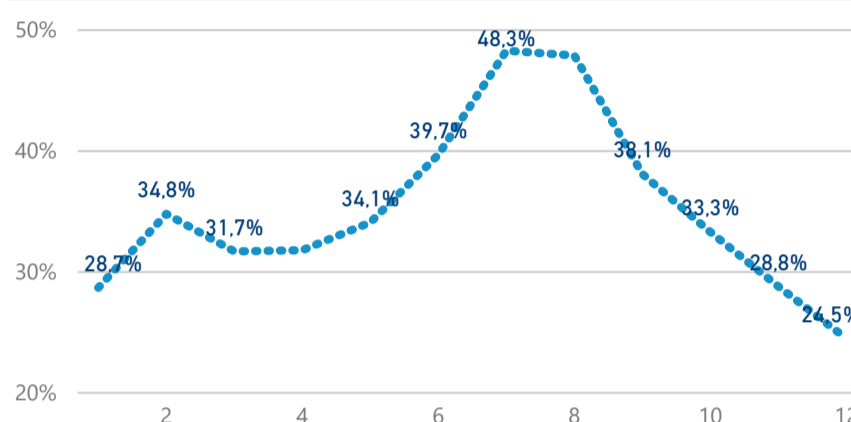

Hromadná ubytovací zařízení dle krajů

467 712

Počet příjezdů v HUZ

-0,12%

Meziroční změna počtu příjezdů 2018/2017

1 325 857

Počet nocí strávených v HUZ

3,83

Průměrná doba pobytu (dny)

41,10 %

Čisté využití lůžek

Čisté využití lůžek

Čisté využití pokojů

Kapacity HUZ (top 5 dle počtu lůžek)

Počet příjezdů v HUZ

Počet přenocování v HUZ

Průměrná doba pobytu (dny)

Sezonální srovnání

Poměr DCR a PCR

Top 10 zdrojových zemí (PCR)

Zdroj: Statistiky HUZ, Český statistický úřad, 2019

Průměrná doba pobytu top 10 zdrojových zemí.