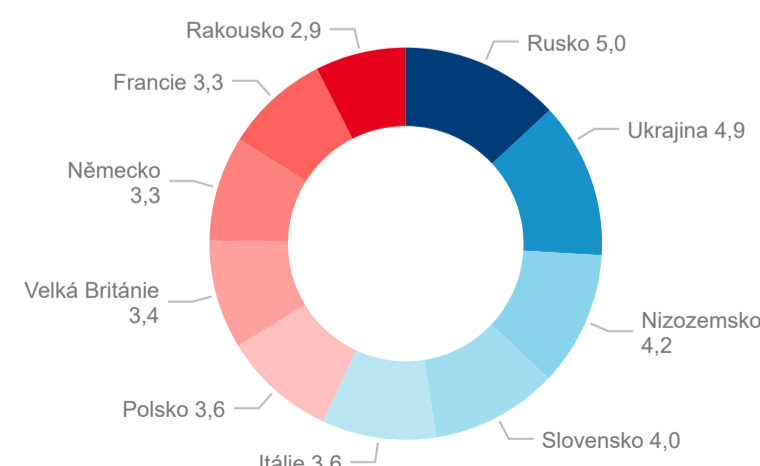

Průměrná doba pobytu (dny)

Sezonální srovnání

Poměr DCR a PCR

Top 10 zdrojových zemí (PCR)

Zdroj: Statistiky HUZ, Český statistický úřad, 2019

Průměrná doba pobytu top 10 zdrojových zemí.