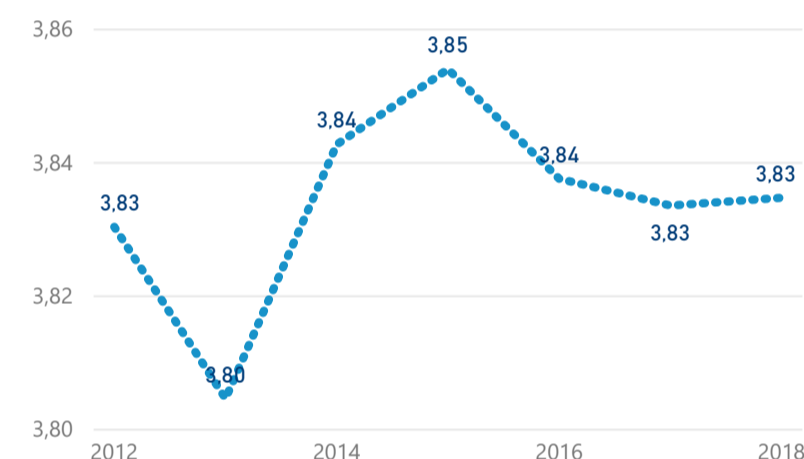

Průměrná doba pobytu (dny)