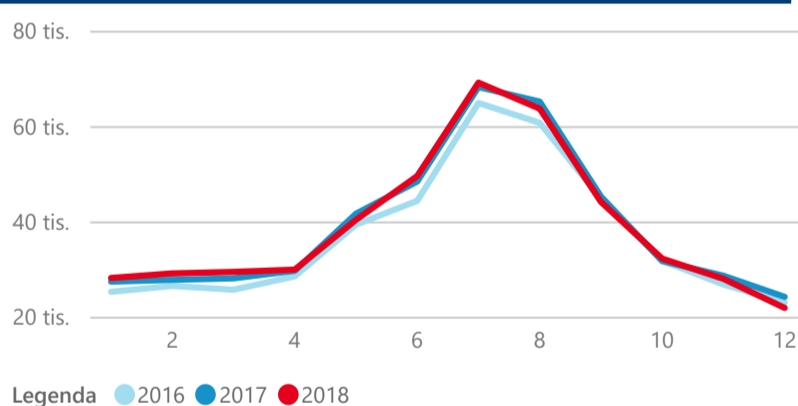

Sezonální srovnání