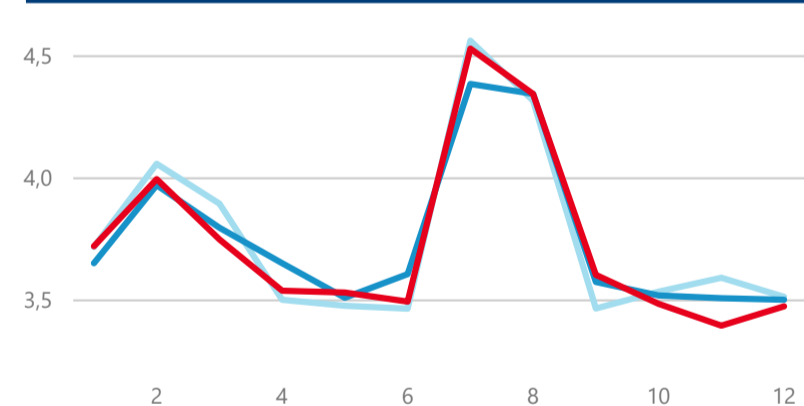

Průměrná doba pobytu (dny)

41,10 %

Čisté využití lůžek

Čisté využití lůžek

Čisté využití pokojů

Kapacity HUZ (top 5 dle počtu lůžek)

Počet příjezdů v HUZ

Počet přenocování v HUZ

Průměrná doba pobytu (dny)

Sezonální srovnání

Poměr DCR a PCR

Top 10 zdrojových zemí (PCR)

Zdroj: Statistiky HUZ, Český statistický úřad, 2019

Průměrná doba pobytu top 10 zdrojových zemí.