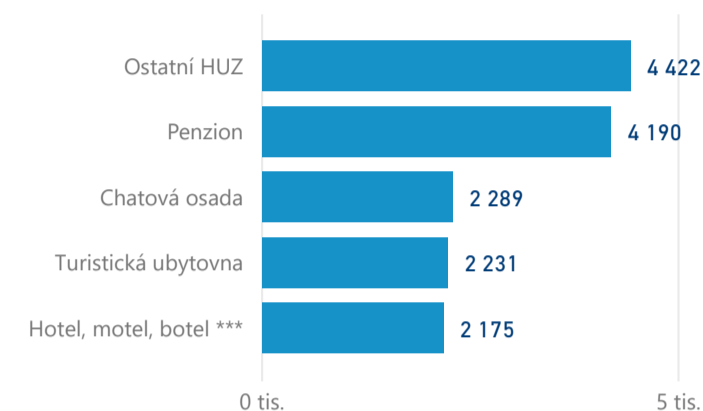

Hromadná ubytovací zařízení dle krajů

467 712

Počet příjezdů v HUZ

-0,12%

Meziroční změna počtu příjezdů 2018/2017

1 325 857

Počet nocí strávených v HUZ

3,83

Průměrná doba pobytu (dny)

41,10 %

Čisté využití lůžek

Čisté využití lůžek

Čisté využití pokojů

Kapacity HUZ (top 5 dle počtu lůžek)

Počet příjezdů v HUZ

Počet přenocování v HUZ