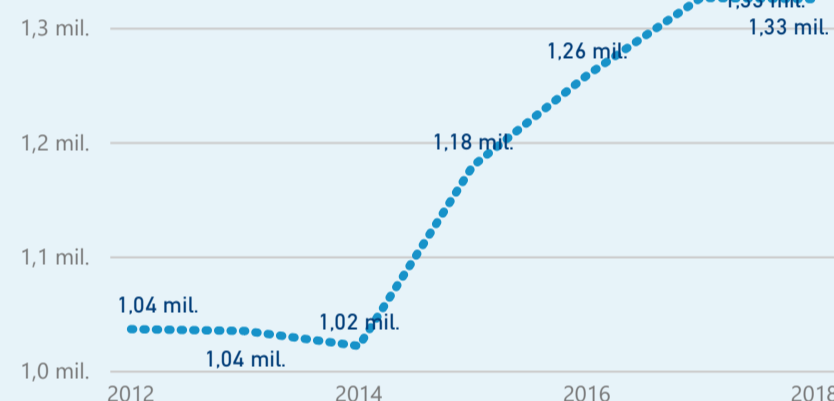

Průměrná doba pobytu (dny)

41,10 %

Čisté využití lůžek

Čisté využití lůžek

Čisté využití pokojů

Kapacity HUZ (top 5 dle počtu lůžek)

Počet příjezdů v HUZ

Počet přenocování v HUZ