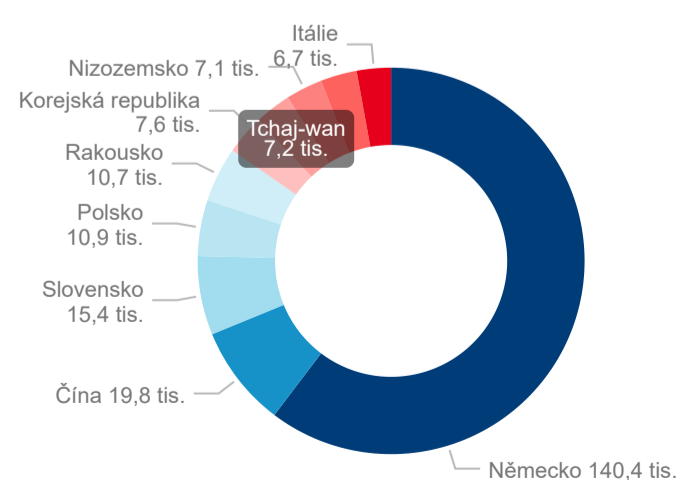

## Průměrná doba pobytu (dny)

## Sezonální srovnání

## Poměr DCR a PCR

Legenda ● Domácí cestovní ruch ● Příjezdový cestovní ruch

Legenda ● Domácí cestovní ruch ● Příjezdový cestovní ruch

Legenda ● Domácí cestovní ruch ● Příjezdový cestovní ruch

## Top 10 zdrojových zemí (PCR)

Zdroj: Statistiky HUZ, Český statistický úřad, 2019

Průměrná doba pobytu top 10 zdrojových zemí.