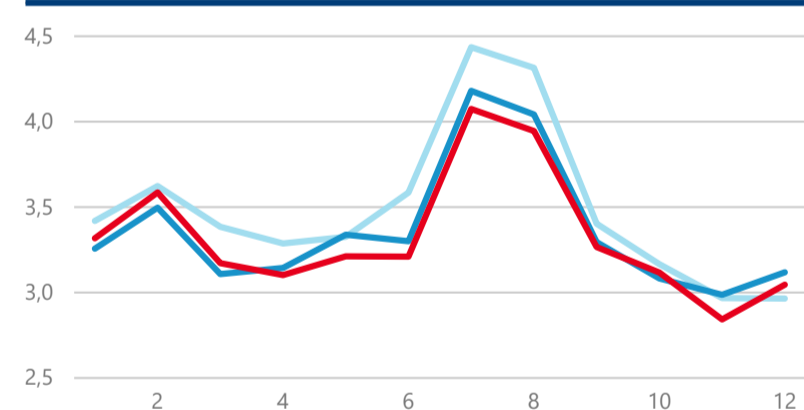

Sezonální srovnání

Poměr DCR a PCR

Legenda ● Domácí cestovní ruch ● Příjezdový cestovní ruch

Legenda ● Domácí cestovní ruch ● Příjezdový cestovní ruch

Legenda ● Domácí cestovní ruch ● Příjezdový cestovní ruch