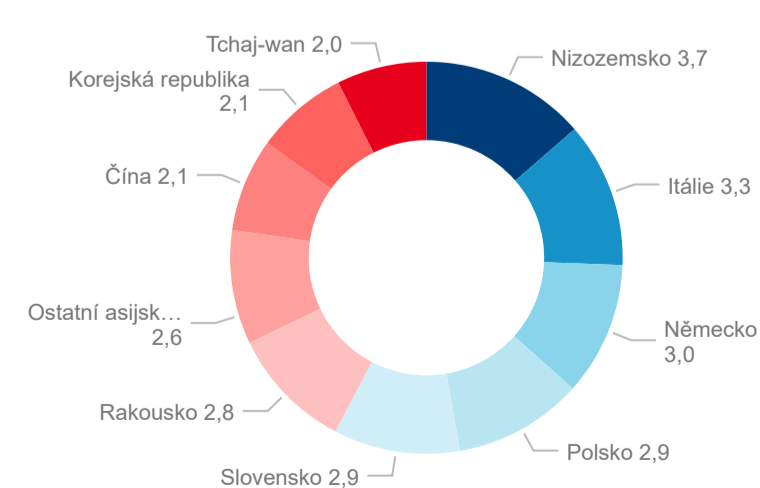

## Sezonální srovnání

## Poměr DCR a PCR

Legenda ● Domácí cestovní ruch ● Příjezdový cestovní ruch

Legenda ● Domácí cestovní ruch ● Příjezdový cestovní ruch

Legenda ● Domácí cestovní ruch ● Příjezdový cestovní ruch

## Top 10 zdrojových zemí (PCR)

Zdroj: Statistiky HUZ, Český statistický úřad, 2019

Průměrná doba pobytu top 10 zdrojových zemí.