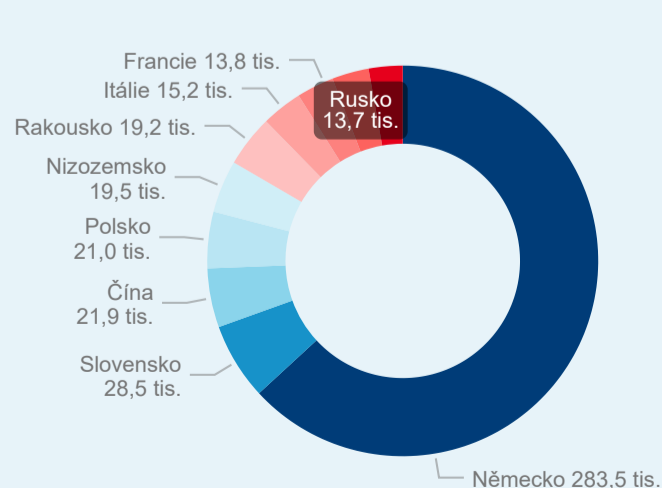

## Průměrná doba pobytu (dny)

## Sezonální srovnání

## Poměr DCR a PCR

Legenda ● Domácí cestovní ruch ● Příjezdový cestovní ruch

Legenda ● Domácí cestovní ruch ● Příjezdový cestovní ruch

Legenda ● Domácí cestovní ruch ● Příjezdový cestovní ruch

## Top 10 zdrojových zemí (PCR)

Zdroj: Statistiky HUZ, Český statistický úřad, 2019

Průměrná doba pobytu top 10 zdrojových zemí.