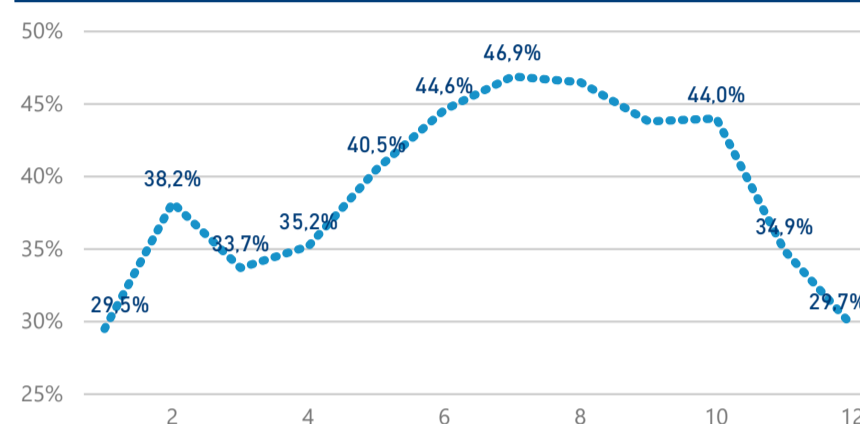

Čisté využití pokojů