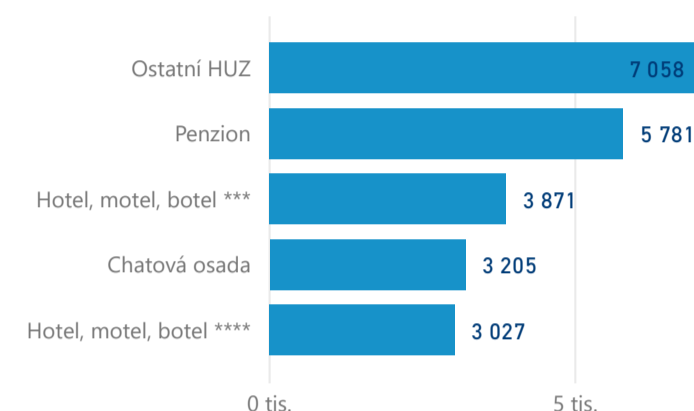

Kapacity HUZ (top 5 dle počtu lůžek)