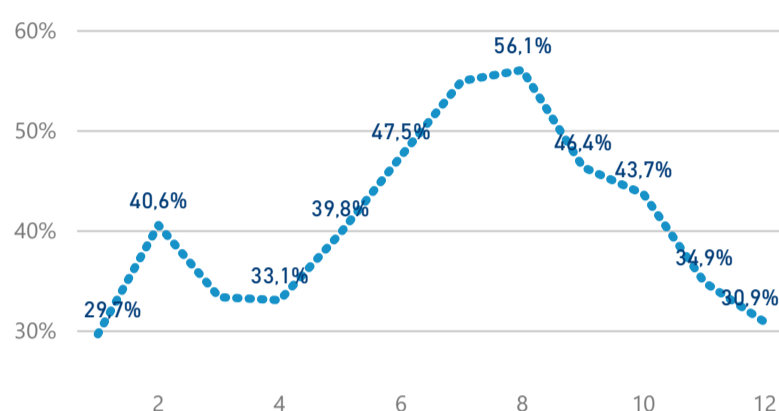

Hromadná ubytovací zařízení dle krajů

839 900

Počet příjezdů v HUZ

11,75%

Meziroční změna počtu příjezdů 2018/2017

2 035 115

Počet nocí strávených v HUZ

3,42

Průměrná doba pobytu (dny)

41,10 %

Čisté využití lůžek

Čisté využití lůžek