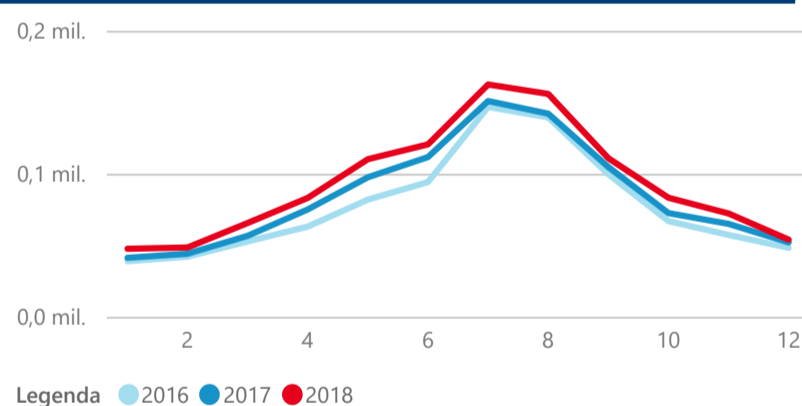

Průměrná doba pobytu (dny)

37,10 %

Čisté využití lůžek

Čisté využití lůžek

Čisté využití pokojů

Kapacity HUZ (top 5 dle počtu lůžek)

Počet příjezdů v HUZ

Počet přenocování v HUZ

Průměrná doba pobytu (dny)

Sezonální srovnání

Poměr DCR a PCR

Legenda ● Domácí cestovní ruch ● Příjezdový cestovní ruch

Legenda ● Domácí cestovní ruch ● Příjezdový cestovní ruch

Legenda ● Domácí cestovní ruch ● Příjezdový cestovní ruch