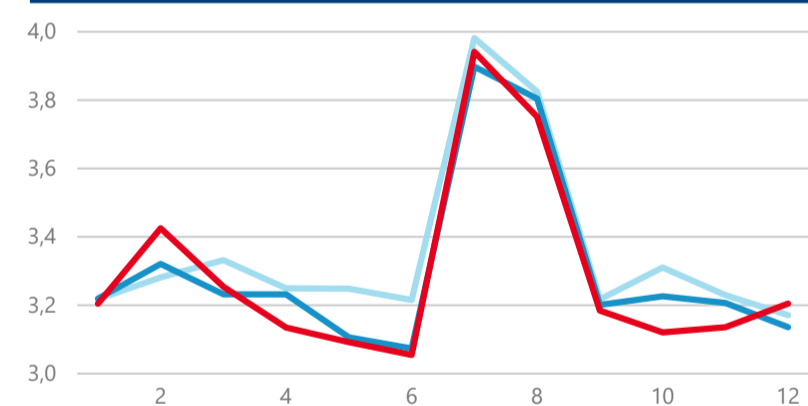

Průměrná doba pobytu (dny)

37,10 %

Čisté využití lůžek

Čisté využití lůžek

Čisté využití pokojů

Kapacity HUZ (top 5 dle počtu lůžek)

Počet příjezdů v HUZ

Počet přenocování v HUZ

Průměrná doba pobytu (dny)

Sezonální srovnání

Poměr DCR a PCR

Legenda ● Domácí cestovní ruch ● Příjezdový cestovní ruch

Legenda ● Domácí cestovní ruch ● Příjezdový cestovní ruch

Legenda ● Domácí cestovní ruch ● Příjezdový cestovní ruch