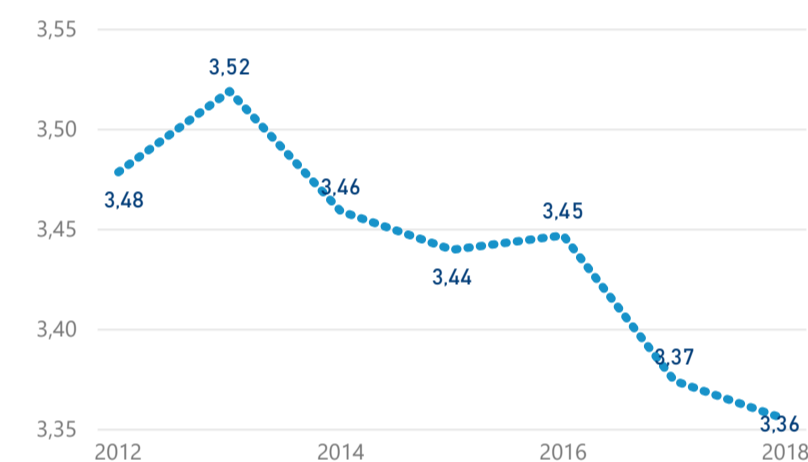

Průměrná doba pobytu (dny)