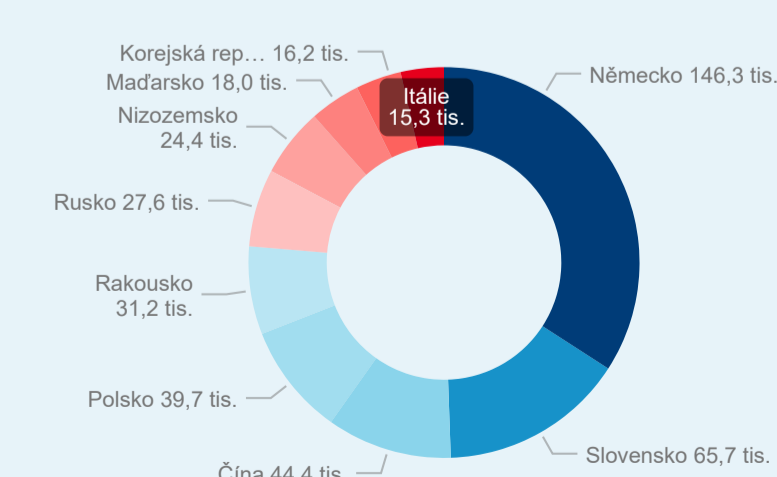

Průměrná doba pobytu (dny)

37,10 %

Čisté využití lůžek

Čisté využití lůžek

Čisté využití pokojů

Kapacity HUZ (top 5 dle počtu lůžek)

Počet příjezdů v HUZ

Počet přenocování v HUZ

Průměrná doba pobytu (dny)

Sezonální srovnání

Poměr DCR a PCR

Legenda ● Domácí cestovní ruch ● Příjezdový cestovní ruch

Legenda ● Domácí cestovní ruch ● Příjezdový cestovní ruch

Legenda ● Domácí cestovní ruch ● Příjezdový cestovní ruch

Top 10 zdrojových zemí (PCR)

Zdroj: Statistiky HUZ, Český statistický úřad, 2019

Průměrná doba pobytu top 10 zdrojových zemí.