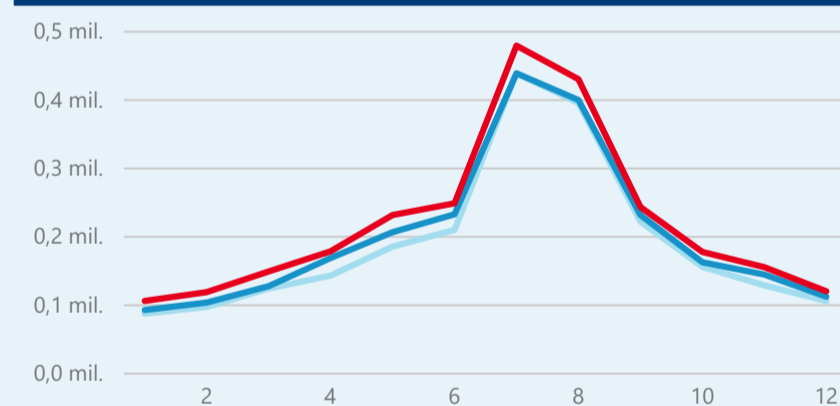

Průměrná doba pobytu (dny)

37,10 %

Čisté využití lůžek

Čisté využití lůžek

Čisté využití pokojů

Kapacity HUZ (top 5 dle počtu lůžek)

Počet příjezdů v HUZ

Počet přenocování v HUZ

Průměrná doba pobytu (dny)

Sezonální srovnání

Poměr DCR a PCR

Legenda ● Domácí cestovní ruch ● Příjezdový cestovní ruch

Legenda ● Domácí cestovní ruch ● Příjezdový cestovní ruch

Legenda ● Domácí cestovní ruch ● Příjezdový cestovní ruch