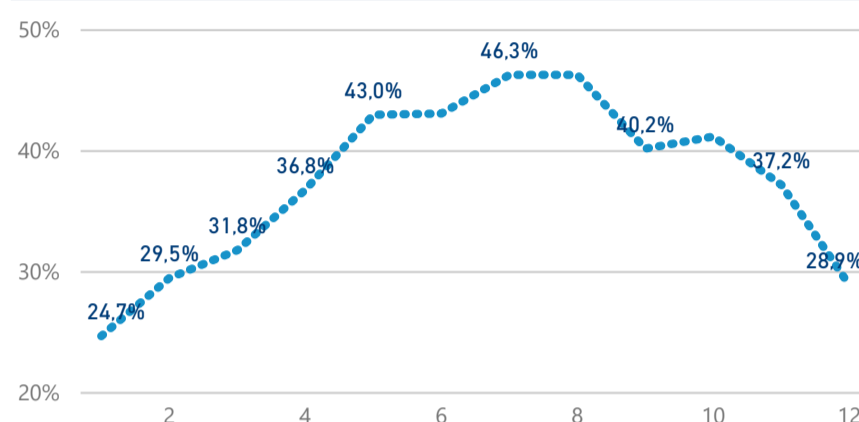

Hromadná ubytovací zařízení dle krajů

1 122 095

Počet příjezdů v HUZ

9,86%

Meziroční změna počtu příjezdů 2018/2017

2 642 741

Počet nocí strávených v HUZ

3,36

Průměrná doba pobytu (dny)

37,10 %

Čisté využití lůžek

Čisté využití lůžek

Čisté využití pokojů

Kapacity HUZ (top 5 dle počtu lůžek)

Počet příjezdů v HUZ

Počet přenocování v HUZ

Průměrná doba pobytu (dny)

Sezonální srovnání

Poměr DCR a PCR

Legenda ● Domácí cestovní ruch ● Příjezdový cestovní ruch

Legenda ● Domácí cestovní ruch ● Příjezdový cestovní ruch

Legenda ● Domácí cestovní ruch ● Příjezdový cestovní ruch