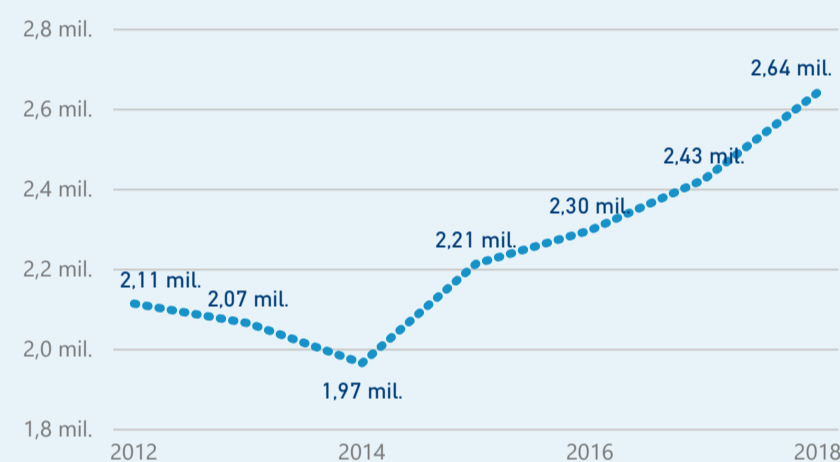

Průměrná doba pobytu (dny)

37,10 %

Čisté využití lůžek

Čisté využití lůžek

Čisté využití pokojů

Kapacity HUZ (top 5 dle počtu lůžek)

Počet příjezdů v HUZ

Počet přenocování v HUZ