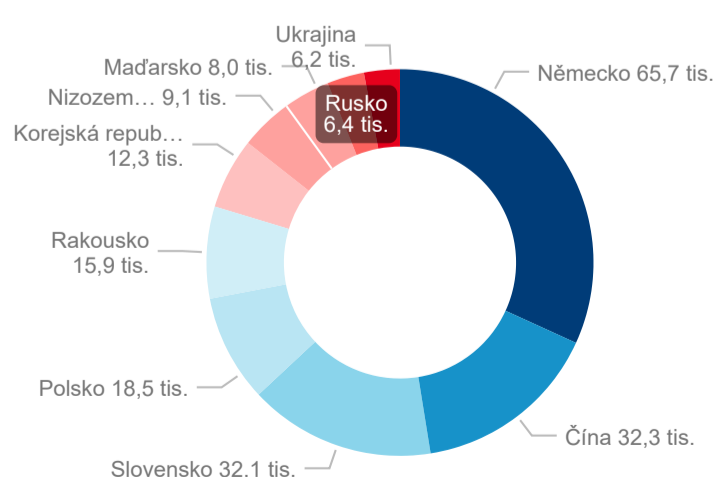

Průměrná doba pobytu (dny)

Sezonální srovnání

Poměr DCR a PCR

Legenda ● Domácí cestovní ruch ● Příjezdový cestovní ruch

Legenda ● Domácí cestovní ruch ● Příjezdový cestovní ruch

Legenda ● Domácí cestovní ruch ● Příjezdový cestovní ruch

Top 10 zdrojových zemí (PCR)

Zdroj: Statistiky HUZ, Český statistický úřad, 2019

Průměrná doba pobytu top 10 zdrojových zemí.