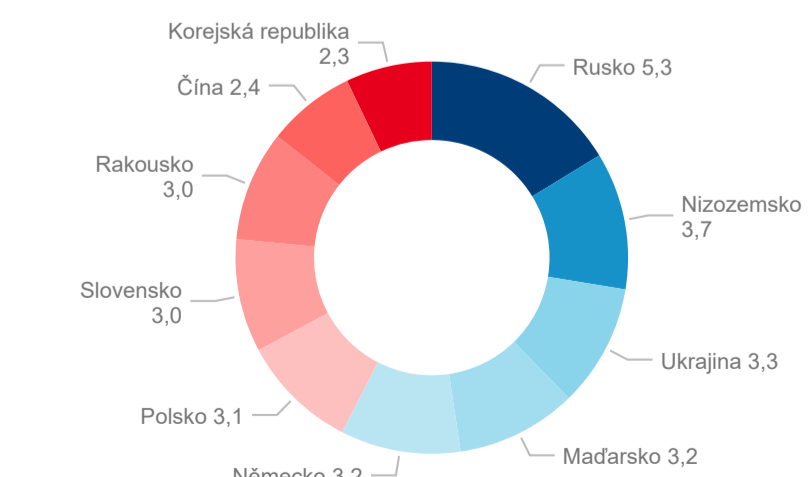

Průměrná doba pobytu (dny)

Sezonální srovnání

Poměr DCR a PCR

Legenda ● Domácí cestovní ruch ● Příjezdový cestovní ruch

Legenda ● Domácí cestovní ruch ● Příjezdový cestovní ruch

Legenda ● Domácí cestovní ruch ● Příjezdový cestovní ruch

Top 10 zdrojových zemí (PCR)

Zdroj: Statistiky HUZ, Český statistický úřad, 2019

Průměrná doba pobytu top 10 zdrojových zemí.