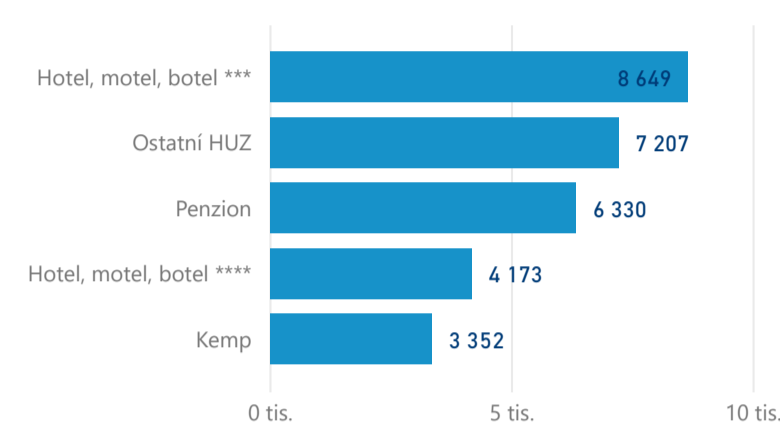

Hromadná ubytovací zařízení dle krajů

1 122 095

Počet příjezdů v HUZ

9,86%

Meziroční změna počtu příjezdů 2018/2017

2 642 741

Počet nocí strávených v HUZ

3,36

Průměrná doba pobytu (dny)

37,10 %

Čisté využití lůžek

Čisté využití lůžek

Čisté využití pokojů

Kapacity HUZ (top 5 dle počtu lůžek)

Počet příjezdů v HUZ

Počet přenocování v HUZ

Průměrná doba pobytu (dny)

Sezonální srovnání

Poměr DCR a PCR

Legenda ● Domácí cestovní ruch ● Příjezdový cestovní ruch

Legenda ● Domácí cestovní ruch ● Příjezdový cestovní ruch

Legenda ● Domácí cestovní ruch ● Příjezdový cestovní ruch