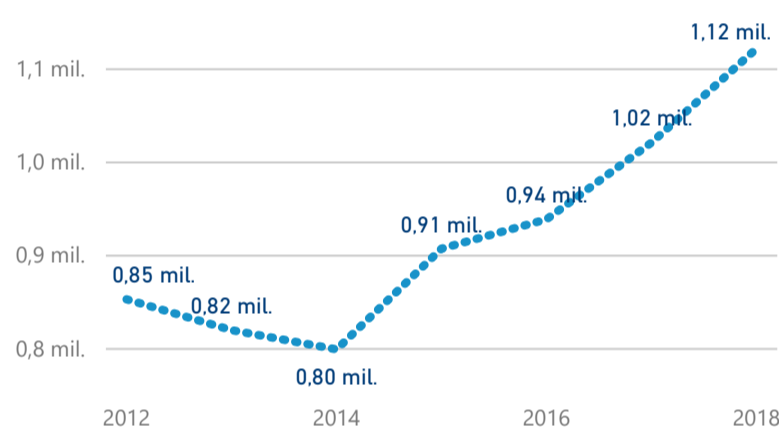

Průměrná doba pobytu (dny)

37,10 %

Čisté využití lůžek

Čisté využití lůžek

Čisté využití pokojů

Kapacity HUZ (top 5 dle počtu lůžek)

Počet příjezdů v HUZ

Počet přenocování v HUZ