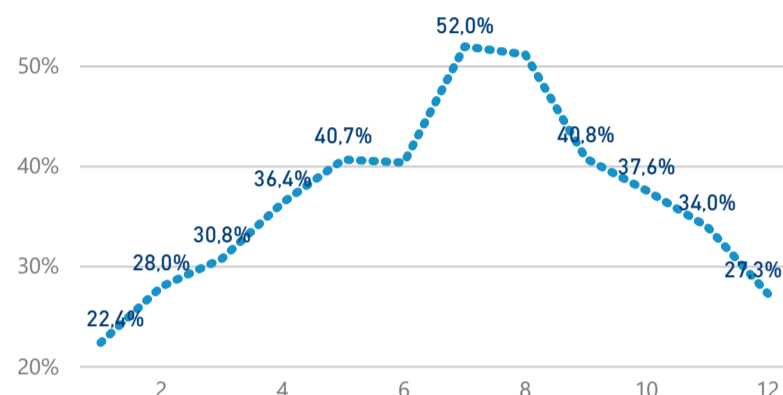

Hromadná ubytovací zařízení dle krajů

1 122 095

Počet příjezdů v HUZ

9,86%

Meziroční změna počtu příjezdů 2018/2017

2 642 741

Počet nocí strávených v HUZ

3,36

Průměrná doba pobytu (dny)

37,10 %

Čisté využití lůžek

Čisté využití lůžek

Čisté využití pokojů

Kapacity HUZ (top 5 dle počtu lůžek)

Počet příjezdů v HUZ

Počet přenocování v HUZ