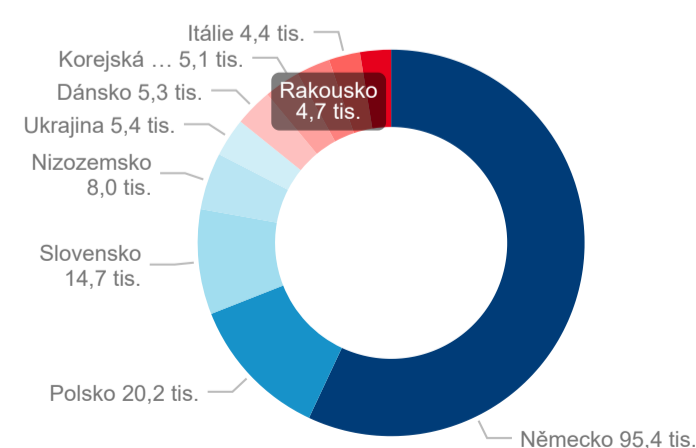

Průměrná doba pobytu (dny)

Sezonální srovnání

Poměr DCR a PCR

Legenda ● Domácí cestovní ruch ● Příjezdový cestovní ruch

Legenda ● Domácí cestovní ruch ● Příjezdový cestovní ruch

Legenda ● Domácí cestovní ruch ● Příjezdový cestovní ruch

Top 10 zdrojových zemí (PCR)

Zdroj: Statistiky HUZ, Český statistický úřad, 2019

Průměrná doba pobytu top 10 zdrojových zemí.