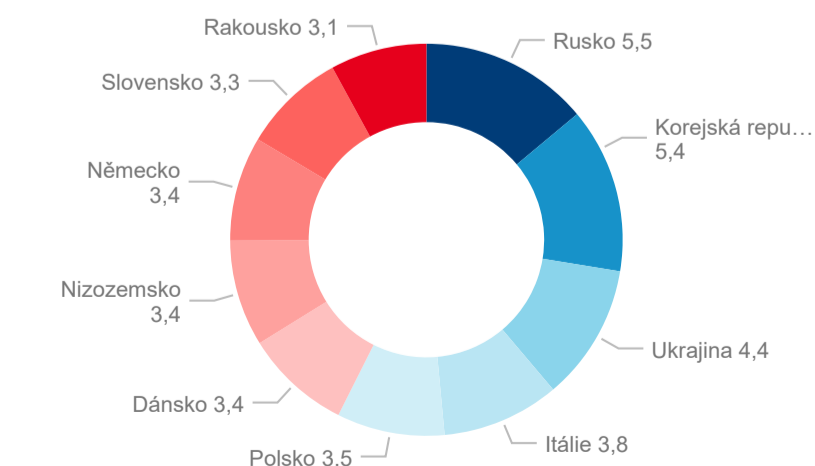

Průměrná doba pobytu (dny)

Sezonální srovnání

Poměr DCR a PCR

Legenda ● Domácí cestovní ruch ● Příjezdový cestovní ruch

Legenda ● Domácí cestovní ruch ● Příjezdový cestovní ruch

Legenda ● Domácí cestovní ruch ● Příjezdový cestovní ruch

Top 10 zdrojových zemí (PCR)

Zdroj: Statistiky HUZ, Český statistický úřad, 2019

Průměrná doba pobytu top 10 zdrojových zemí.