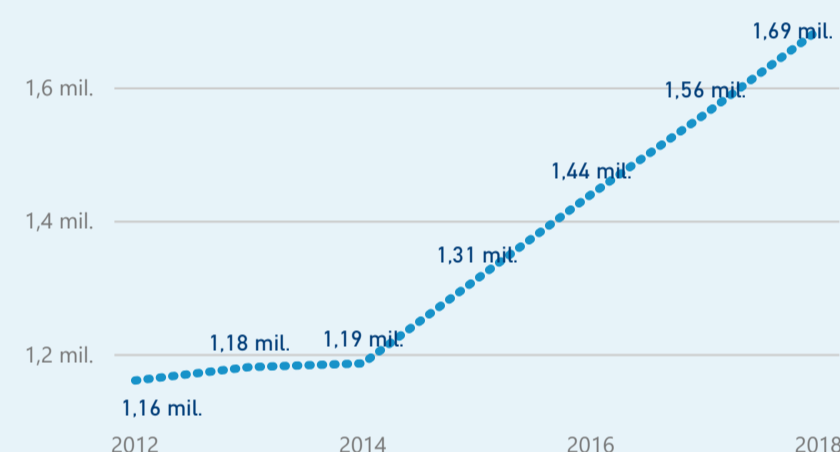

Hromadná ubytovací zařízení dle krajů

632 150

Počet příjezdů v HUZ

6,70%

Meziroční změna počtu příjezdů 2018/2017

1 687 629

Počet nocí strávených v HUZ

3,67

Průměrná doba pobytu (dny)

35,40 %

Čisté využití lůžek

Čisté využití lůžek

Čisté využití pokojů

Kapacity HUZ (top 5 dle počtu lůžek)

Počet příjezdů v HUZ

Počet přenocování v HUZ