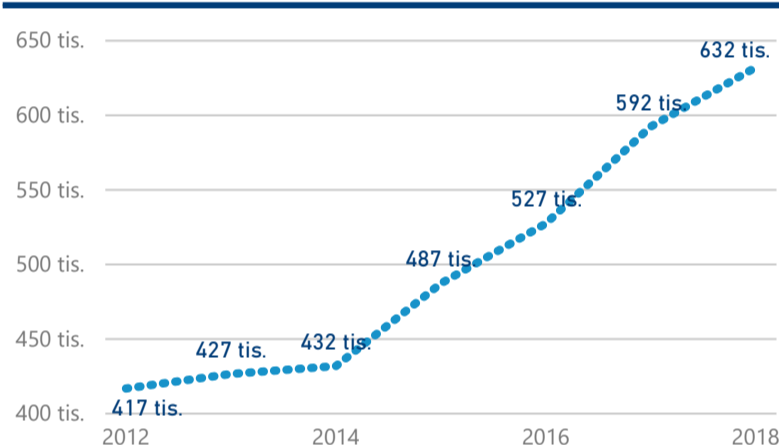

Hromadná ubytovací zařízení dle krajů

632 150

Počet příjezdů v HUZ

6,70%

Meziroční změna počtu příjezdů 2018/2017

1 687 629

Počet nocí strávených v HUZ

3,67

Průměrná doba pobytu (dny)

35,40 %

Čisté využití lůžek

Čisté využití lůžek

Čisté využití pokojů

Kapacity HUZ (top 5 dle počtu lůžek)

Počet příjezdů v HUZ

Počet přenocování v HUZ