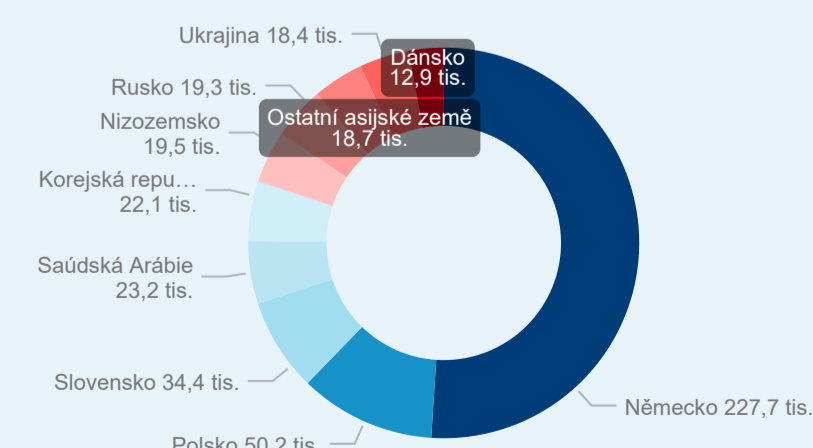

Průměrná doba pobytu (dny)

Sezonální srovnání

Poměr DCR a PCR

Legenda ● Domácí cestovní ruch ● Příjezdový cestovní ruch

Legenda ● Domácí cestovní ruch ● Příjezdový cestovní ruch

Legenda ● Domácí cestovní ruch ● Příjezdový cestovní ruch

Top 10 zdrojových zemí (PCR)

Zdroj: Statistiky HUZ, Český statistický úřad, 2019

Průměrná doba pobytu top 10 zdrojových zemí.