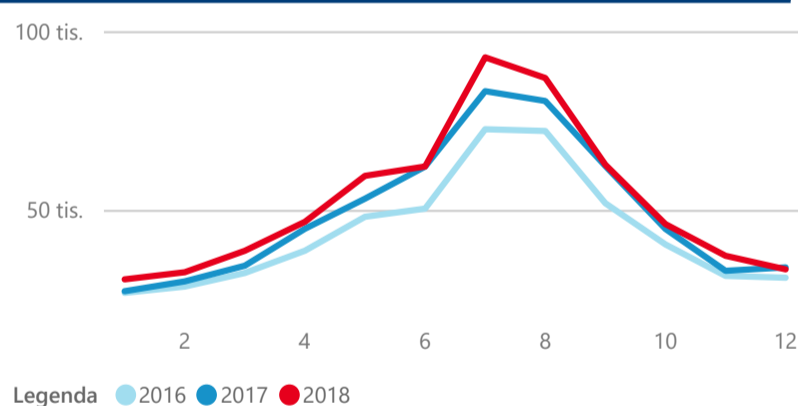

Průměrná doba pobytu (dny)

35,40 %

Čisté využití lůžek

Čisté využití lůžek

Čisté využití pokojů

Kapacity HUZ (top 5 dle počtu lůžek)

Počet příjezdů v HUZ

Počet přenocování v HUZ

Průměrná doba pobytu (dny)

Sezonální srovnání

Poměr DCR a PCR

Legenda ● Domácí cestovní ruch ● Příjezdový cestovní ruch

Legenda ● Domácí cestovní ruch ● Příjezdový cestovní ruch

Legenda ● Domácí cestovní ruch ● Příjezdový cestovní ruch