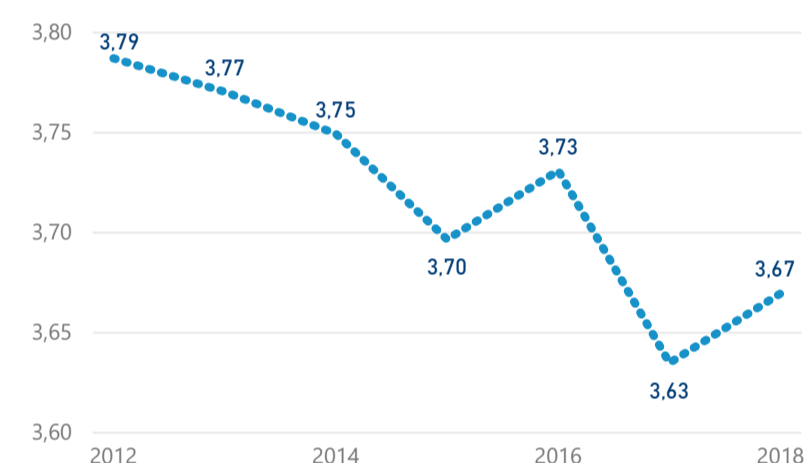

Průměrná doba pobytu (dny)