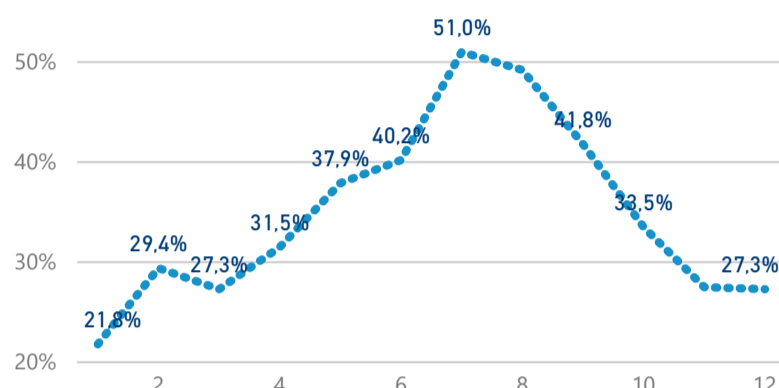

Hromadná ubytovací zařízení dle krajů

632 150

Počet příjezdů v HUZ

6,70%

Meziroční změna počtu příjezdů 2018/2017

1 687 629

Počet nocí strávených v HUZ

3,67

Průměrná doba pobytu (dny)

35,40 %

Čisté využití lůžek

Čisté využití lůžek

Čisté využití pokojů

Kapacity HUZ (top 5 dle počtu lůžek)

Počet příjezdů v HUZ

Počet přenocování v HUZ

Průměrná doba pobytu (dny)

Sezonální srovnání

Poměr DCR a PCR

Legenda ● Domácí cestovní ruch ● Příjezdový cestovní ruch

Legenda ● Domácí cestovní ruch ● Příjezdový cestovní ruch

Legenda ● Domácí cestovní ruch ● Příjezdový cestovní ruch