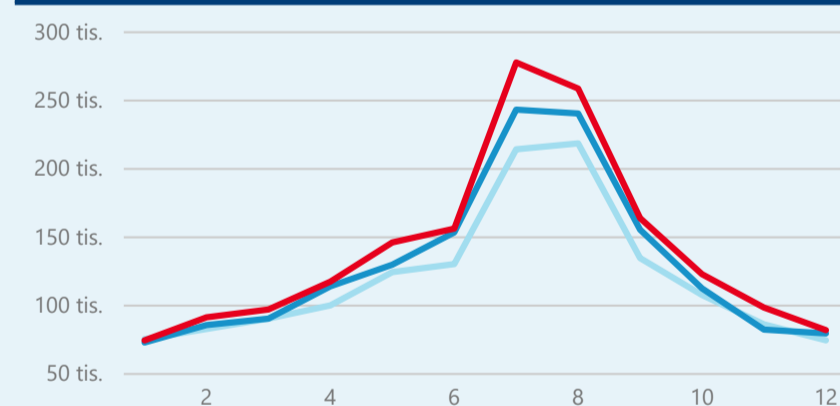

Průměrná doba pobytu (dny)

35,40 %

Čisté využití lůžek

Čisté využití lůžek

Čisté využití pokojů

Kapacity HUZ (top 5 dle počtu lůžek)

Počet příjezdů v HUZ

Počet přenocování v HUZ

Průměrná doba pobytu (dny)

Sezonální srovnání

Poměr DCR a PCR

Legenda ● Domácí cestovní ruch ● Příjezdový cestovní ruch

Legenda ● Domácí cestovní ruch ● Příjezdový cestovní ruch

Legenda ● Domácí cestovní ruch ● Příjezdový cestovní ruch