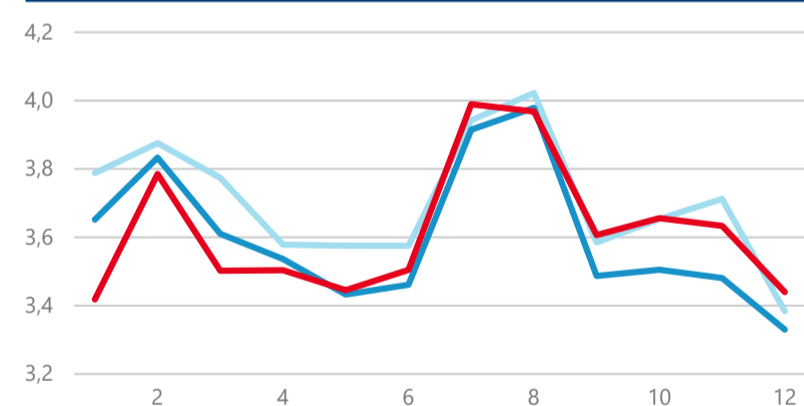

Průměrná doba pobytu (dny)

35,40 %

Čisté využití lůžek

Čisté využití lůžek

Čisté využití pokojů

Kapacity HUZ (top 5 dle počtu lůžek)

Počet příjezdů v HUZ

Počet přenocování v HUZ

Průměrná doba pobytu (dny)

Sezonální srovnání

Poměr DCR a PCR

Legenda ● Domácí cestovní ruch ● Příjezdový cestovní ruch

Legenda ● Domácí cestovní ruch ● Příjezdový cestovní ruch

Legenda ● Domácí cestovní ruch ● Příjezdový cestovní ruch