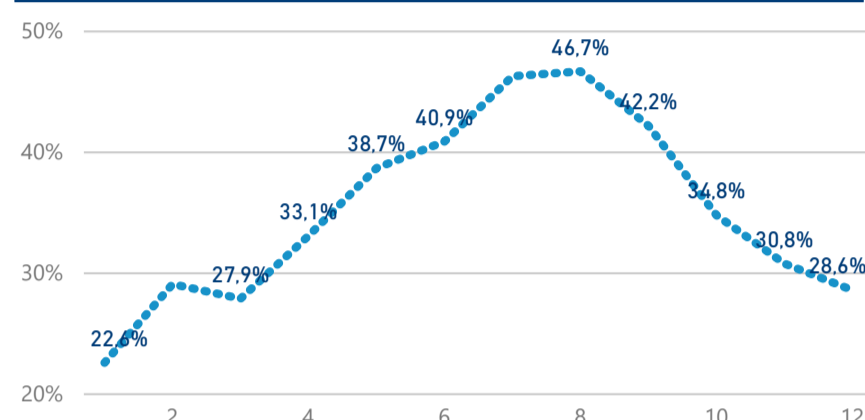

Hromadná ubytovací zařízení dle krajů

632 150

Počet příjezdů v HUZ

6,70%

Meziroční změna počtu příjezdů 2018/2017

1 687 629

Počet nocí strávených v HUZ

3,67

Průměrná doba pobytu (dny)

35,40 %

Čisté využití lůžek

Čisté využití lůžek

Čisté využití pokojů

Kapacity HUZ (top 5 dle počtu lůžek)

Počet příjezdů v HUZ

Počet přenocování v HUZ

Průměrná doba pobytu (dny)

Sezonální srovnání

Poměr DCR a PCR

Legenda ● Domácí cestovní ruch ● Příjezdový cestovní ruch

Legenda ● Domácí cestovní ruch ● Příjezdový cestovní ruch

Legenda ● Domácí cestovní ruch ● Příjezdový cestovní ruch