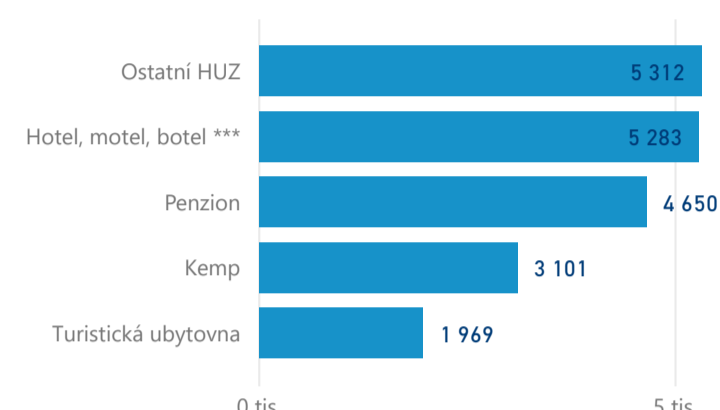

Hromadná ubytovací zařízení dle krajů

632 150

Počet příjezdů v HUZ

6,70%

Meziroční změna počtu příjezdů 2018/2017

1 687 629

Počet nocí strávených v HUZ

3,67

Průměrná doba pobytu (dny)

35,40 %

Čisté využití lůžek

Čisté využití lůžek

Čisté využití pokojů

Kapacity HUZ (top 5 dle počtu lůžek)

Počet příjezdů v HUZ

Počet přenocování v HUZ

Průměrná doba pobytu (dny)

Sezonální srovnání

Poměr DCR a PCR

Legenda ● Domácí cestovní ruch ● Příjezdový cestovní ruch

Legenda ● Domácí cestovní ruch ● Příjezdový cestovní ruch

Legenda ● Domácí cestovní ruch ● Příjezdový cestovní ruch