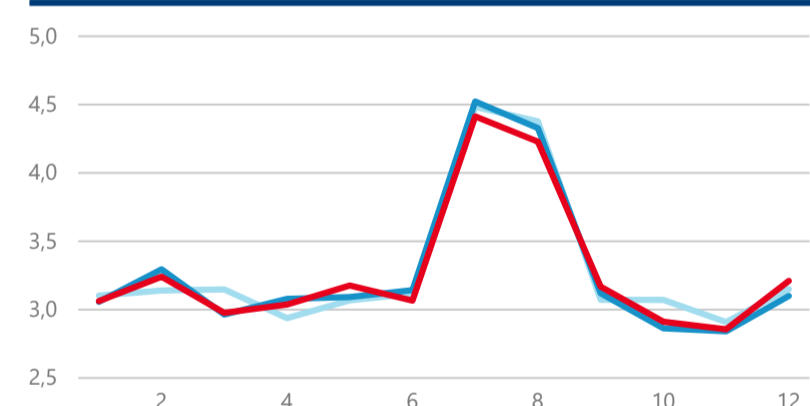

Průměrná doba pobytu (dny)

32,40 %

Čisté využití lůžek

Čisté využití lůžek

Čisté využití pokojů

Kapacity HUZ (top 5 dle počtu lůžek)

Počet příjezdů v HUZ

Počet přenocování v HUZ

Průměrná doba pobytu (dny)

Sezonální srovnání

Poměr DCR a PCR

Legenda ● Domácí cestovní ruch ● Příjezdový cestovní ruch

Legenda ● Domácí cestovní ruch ● Příjezdový cestovní ruch

Legenda ● Domácí cestovní ruch ● Příjezdový cestovní ruch