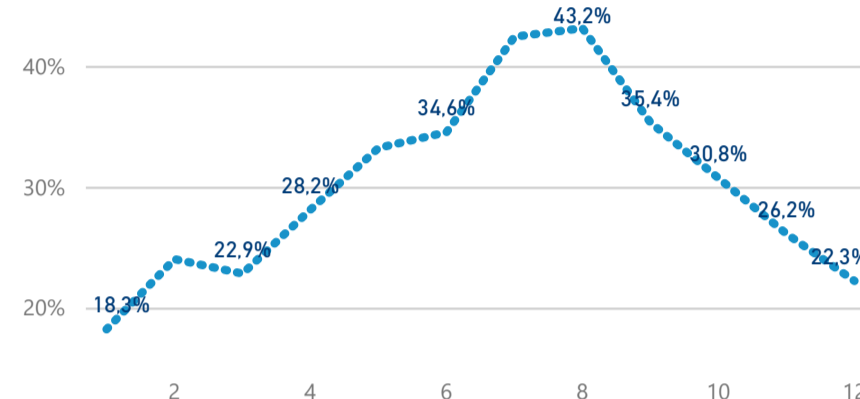

Hromadná ubytovací zařízení dle krajů

602 487

Počet příjezdů v HUZ

6,89%

Meziroční změna počtu příjezdů 2018/2017

1 464 334

Počet nocí strávených v HUZ

3,43

Průměrná doba pobytu (dny)

32,40 %

Čisté využití lůžek

Čisté využití lůžek

Čisté využití pokojů

Kapacity HUZ (top 5 dle počtu lůžek)

Počet příjezdů v HUZ

Počet přenocování v HUZ

Průměrná doba pobytu (dny)

Sezonální srovnání

Poměr DCR a PCR

Legenda ● Domácí cestovní ruch ● Příjezdový cestovní ruch

Legenda ● Domácí cestovní ruch ● Příjezdový cestovní ruch

Legenda ● Domácí cestovní ruch ● Příjezdový cestovní ruch