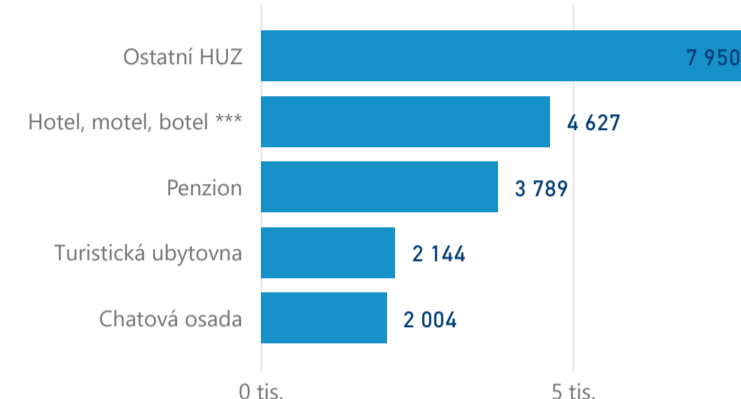

Hromadná ubytovací zařízení dle krajů

602 487

Počet příjezdů v HUZ

6,89%

Meziroční změna počtu příjezdů 2018/2017

1 464 334

Počet nocí strávených v HUZ

3,43

Průměrná doba pobytu (dny)

32,40 %

Čisté využití lůžek

Čisté využití lůžek

Čisté využití pokojů

Kapacity HUZ (top 5 dle počtu lůžek)

Počet příjezdů v HUZ

Počet přenocování v HUZ

Průměrná doba pobytu (dny)

Sezonální srovnání

Poměr DCR a PCR

Legenda ● Domácí cestovní ruch ● Příjezdový cestovní ruch

Legenda ● Domácí cestovní ruch ● Příjezdový cestovní ruch

Legenda ● Domácí cestovní ruch ● Příjezdový cestovní ruch