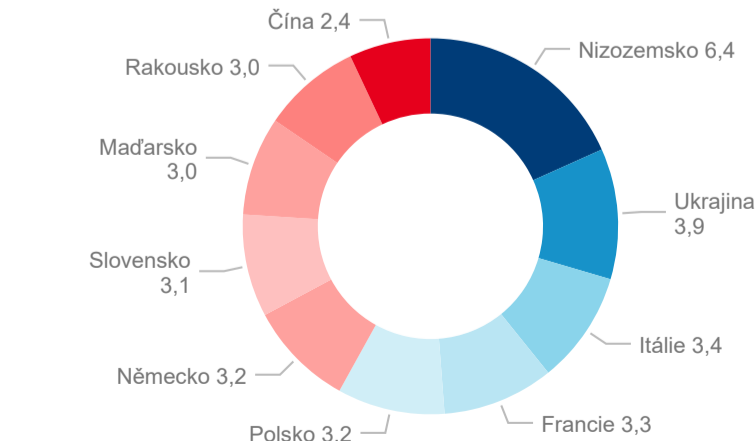

Průměrná doba pobytu (dny)

Sezonální srovnání

Poměr DCR a PCR

Legenda ● Domácí cestovní ruch ● Příjezdový cestovní ruch

Legenda ● Domácí cestovní ruch ● Příjezdový cestovní ruch

Legenda ● Domácí cestovní ruch ● Příjezdový cestovní ruch

Top 10 zdrojových zemí (PCR)

Zdroj: Statistiky HUZ, Český statistický úřad, 2019

Průměrná doba pobytu top 10 zdrojových zemí.