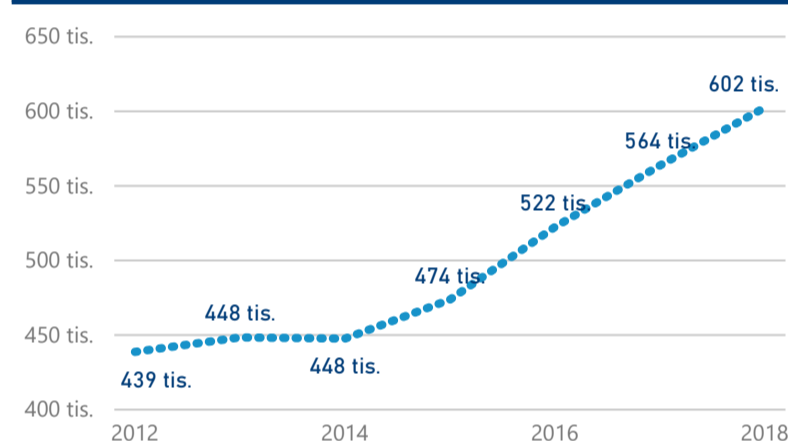

Hromadná ubytovací zařízení dle krajů

602 487

Počet příjezdů v HUZ

6,89%

Meziroční změna počtu příjezdů 2018/2017

1 464 334

Počet nocí strávených v HUZ

3,43

Průměrná doba pobytu (dny)

32,40 %

Čisté využití lůžek

Čisté využití lůžek

Čisté využití pokojů

Kapacity HUZ (top 5 dle počtu lůžek)

Počet příjezdů v HUZ

Počet přenocování v HUZ