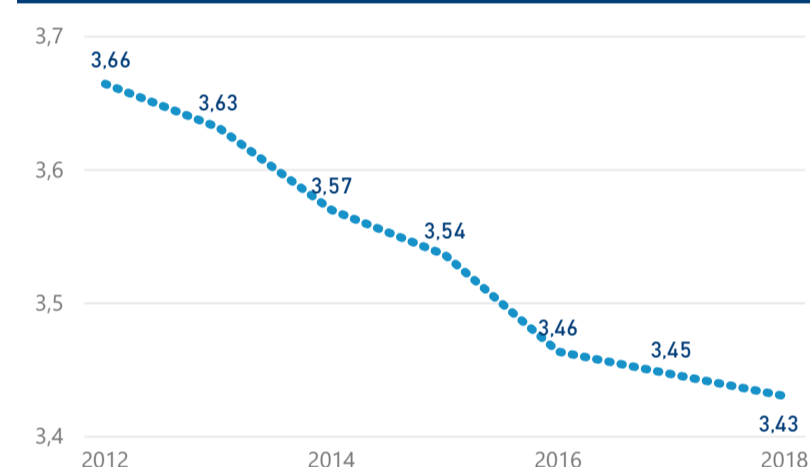

Průměrná doba pobytu (dny)