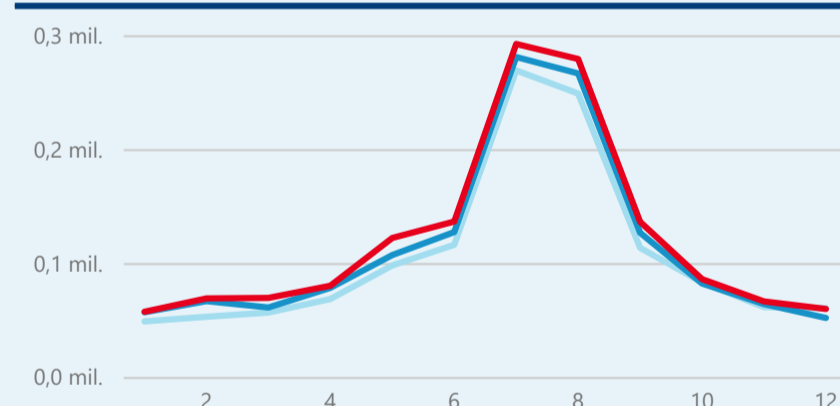

Průměrná doba pobytu (dny)

32,40 %

Čisté využití lůžek

Čisté využití lůžek

Čisté využití pokojů

Kapacity HUZ (top 5 dle počtu lůžek)

Počet příjezdů v HUZ

Počet přenocování v HUZ

Průměrná doba pobytu (dny)

Sezonální srovnání

Poměr DCR a PCR

Legenda ● Domácí cestovní ruch ● Příjezdový cestovní ruch

Legenda ● Domácí cestovní ruch ● Příjezdový cestovní ruch

Legenda ● Domácí cestovní ruch ● Příjezdový cestovní ruch