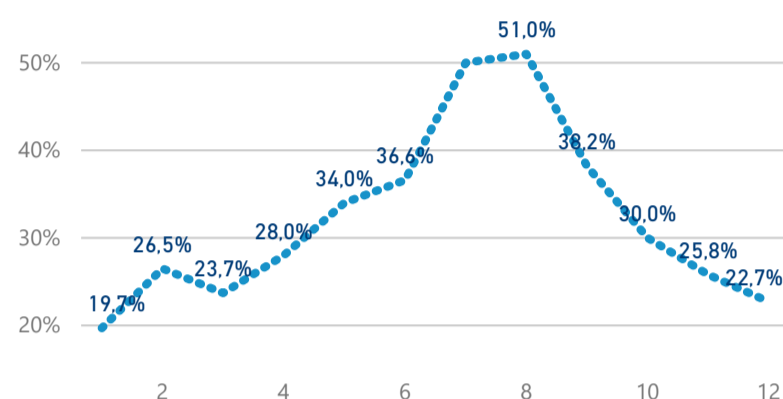

Hromadná ubytovací zařízení dle krajů

602 487

Počet příjezdů v HUZ

6,89%

Meziroční změna počtu příjezdů 2018/2017

1 464 334

Počet nocí strávených v HUZ

3,43

Průměrná doba pobytu (dny)

32,40 %

Čisté využití lůžek

Čisté využití lůžek

Čisté využití pokojů

Kapacity HUZ (top 5 dle počtu lůžek)

Počet příjezdů v HUZ

Počet přenocování v HUZ

Průměrná doba pobytu (dny)

Sezonální srovnání

Poměr DCR a PCR

Legenda ● Domácí cestovní ruch ● Příjezdový cestovní ruch

Legenda ● Domácí cestovní ruch ● Příjezdový cestovní ruch

Legenda ● Domácí cestovní ruch ● Příjezdový cestovní ruch