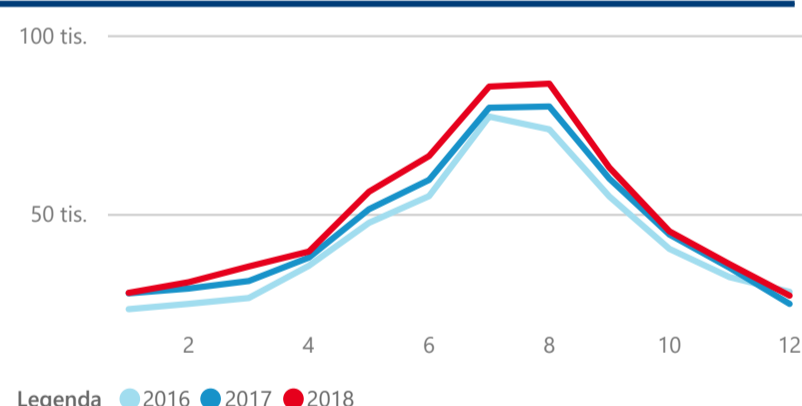

Průměrná doba pobytu (dny)

32,40 %

Čisté využití lůžek

Čisté využití lůžek

Čisté využití pokojů

Kapacity HUZ (top 5 dle počtu lůžek)

Počet příjezdů v HUZ

Počet přenocování v HUZ

Průměrná doba pobytu (dny)

Sezonální srovnání

Poměr DCR a PCR

Legenda ● Domácí cestovní ruch ● Příjezdový cestovní ruch

Legenda ● Domácí cestovní ruch ● Příjezdový cestovní ruch

Legenda ● Domácí cestovní ruch ● Příjezdový cestovní ruch