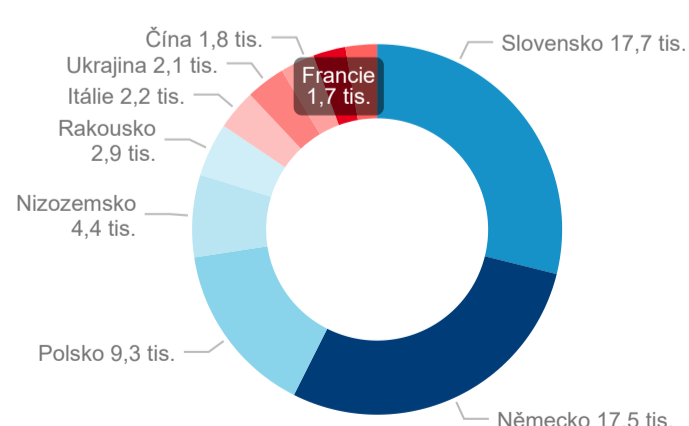

Průměrná doba pobytu (dny)

Sezonální srovnání

Poměr DCR a PCR

Legenda ● Domácí cestovní ruch ● Příjezdový cestovní ruch

Legenda ● Domácí cestovní ruch ● Příjezdový cestovní ruch

Legenda ● Domácí cestovní ruch ● Příjezdový cestovní ruch

Top 10 zdrojových zemí (PCR)

Zdroj: Statistiky HUZ, Český statistický úřad, 2019

Průměrná doba pobytu top 10 zdrojových zemí.