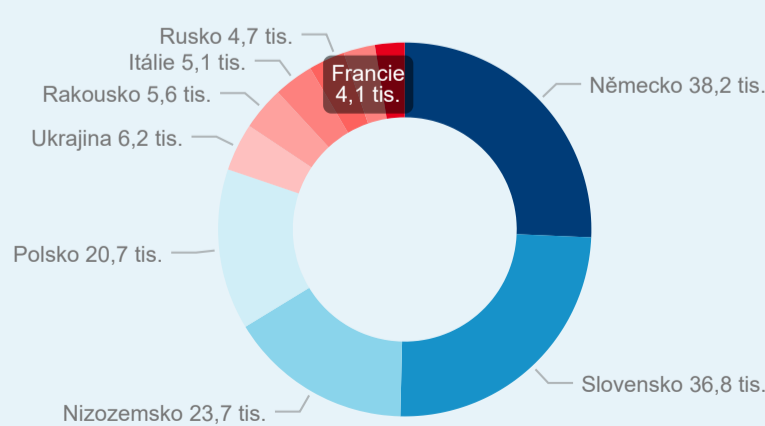

Průměrná doba pobytu (dny)

Sezonální srovnání

Poměr DCR a PCR

Legenda ● Domácí cestovní ruch ● Příjezdový cestovní ruch

Legenda ● Domácí cestovní ruch ● Příjezdový cestovní ruch

Legenda ● Domácí cestovní ruch ● Příjezdový cestovní ruch

Top 10 zdrojových zemí (PCR)

Zdroj: Statistiky HUZ, Český statistický úřad, 2019

Průměrná doba pobytu top 10 zdrojových zemí.