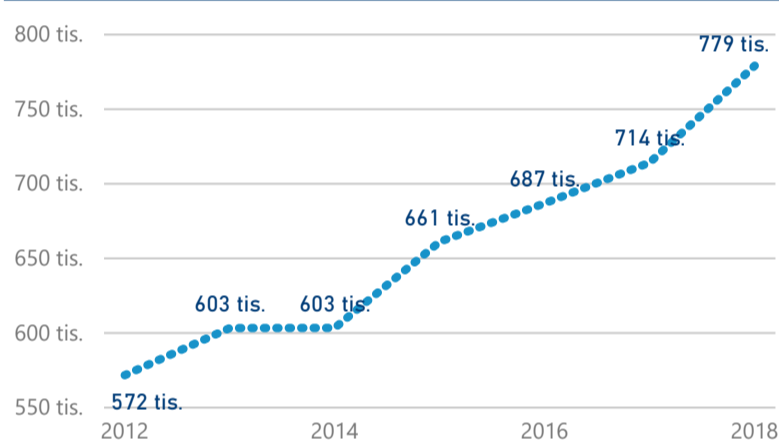

Počet příjezdů v HUZ