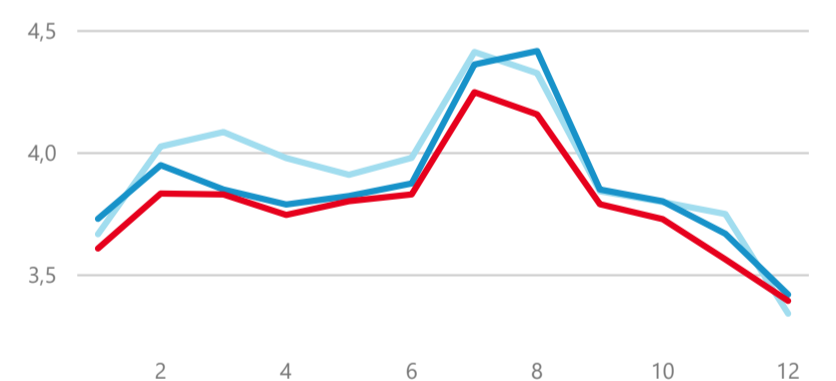

Sezonální srovnání