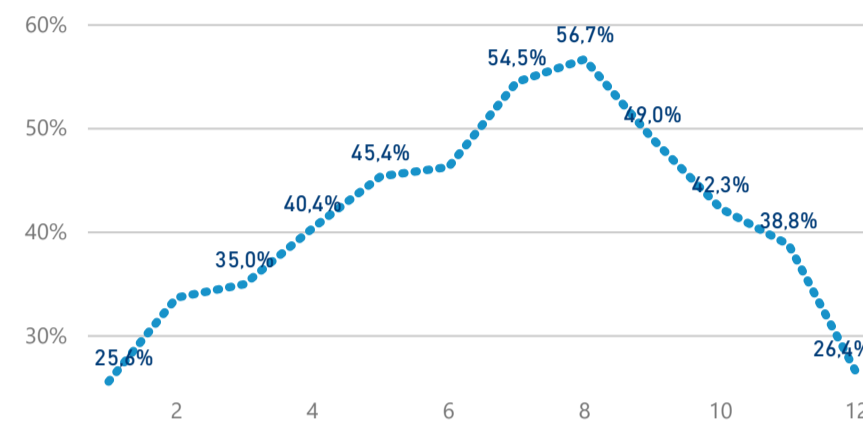

Čisté využití pokojů