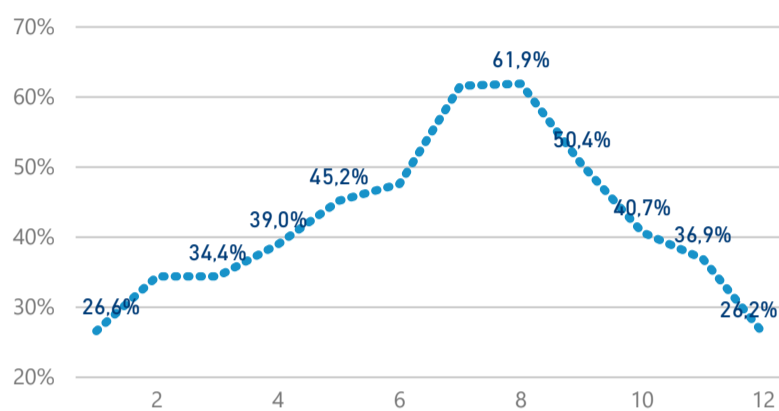

Hromadná ubytovací zařízení dle krajů

779 124

Počet příjezdů v HUZ

9,08%

Meziroční změna počtu příjezdů 2018/2017

2 227 040

Počet nocí strávených v HUZ

3,86

Průměrná doba pobytu (dny)

42,60 %

Čisté využití lůžek

Čisté využití lůžek