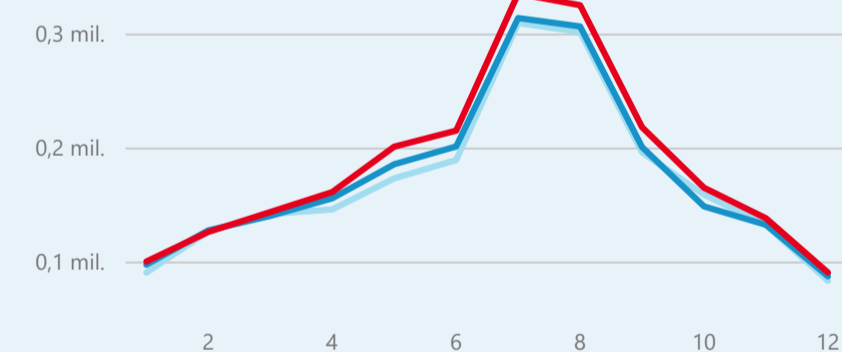

Sezonální srovnání