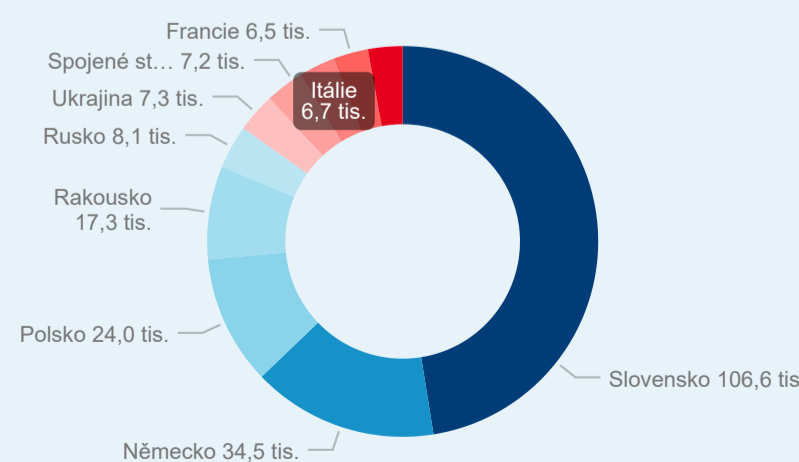

## Průměrná doba pobytu (dny)

## Sezonální srovnání

## Poměr DCR a PCR

Legenda ● Domácí cestovní ruch ● Příjezdový cestovní ruch

Legenda ● Domácí cestovní ruch ● Příjezdový cestovní ruch

Legenda ● Domácí cestovní ruch ● Příjezdový cestovní ruch

## Top 10 zdrojových zemí (PCR)

Zdroj: Statistika HUZ, Český statistický úřad, 2019

Průměrná doba pobytu top 10 zdrojových zemí.