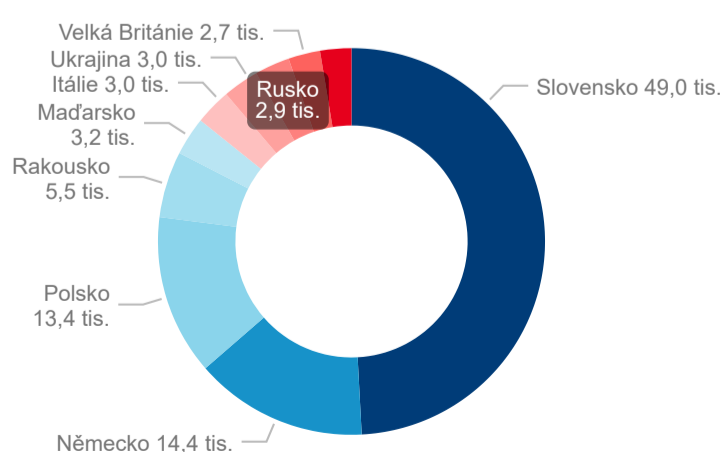

## Sezonální srovnání

## Poměr DCR a PCR

Legenda ● Domácí cestovní ruch ● Příjezdový cestovní ruch

Legenda ● Domácí cestovní ruch ● Příjezdový cestovní ruch

Legenda ● Domácí cestovní ruch ● Příjezdový cestovní ruch

## Top 10 zdrojových zemí (PCR)

Zdroj: Statistika HUZ, Český statistický úřad, 2019

Průměrná doba pobytu top 10 zdrojových zemí.