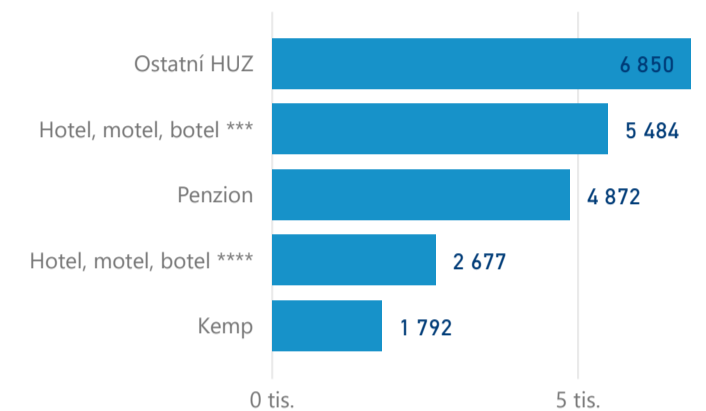

Kapacity HUZ (top 5 dle počtu lůžek)