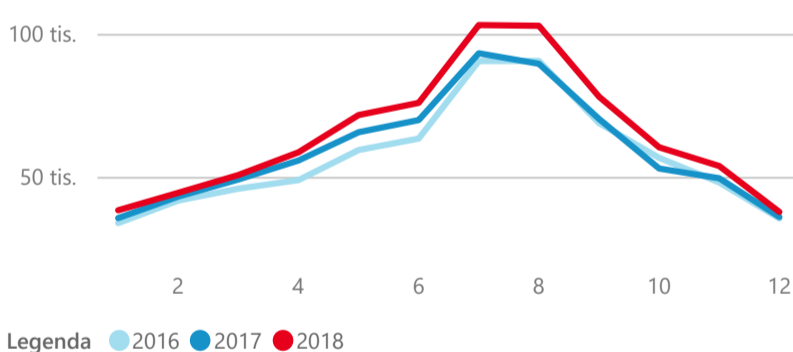

Sezonální srovnání