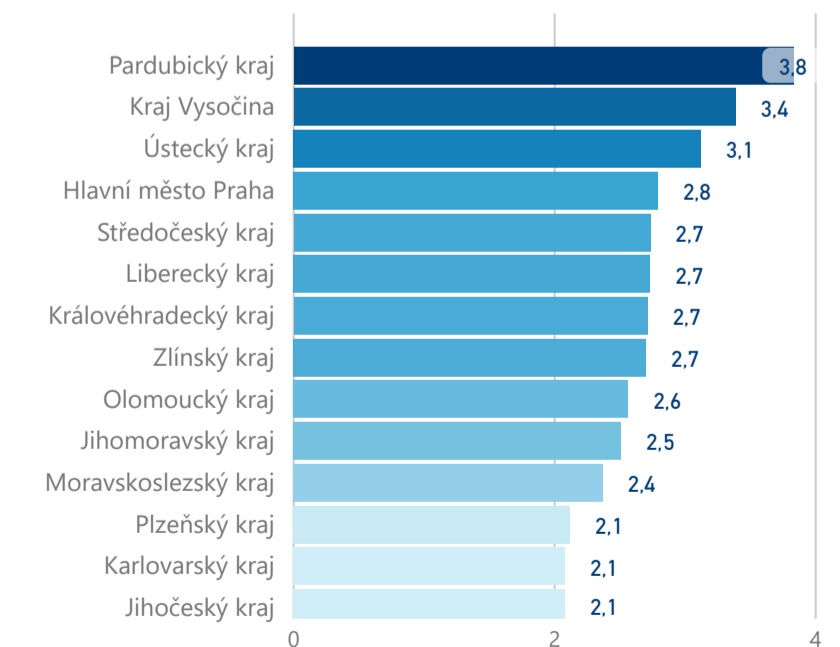

Průměrná doba pobytu (dny)

Legenda příjezdy turistů

- max
- střed
- min

Top kategorie

Hotel 4*

417 691

Hotel 3*

77 753

Hotel 5*

64 101

rok 2018

Počet turistů v HUZ

Počet přenocování v HUZ

Průměrná doba pobytu (dny)

Sezonální srovnání

Rozložení v krajích