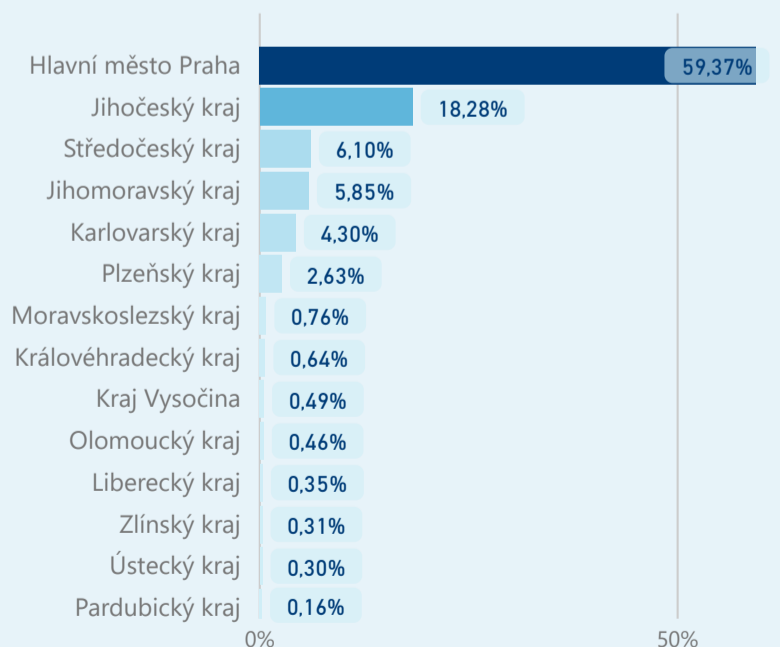

Hotel 5*

64 101

rok 2018

Počet turistů v HUZ

Počet přenocování v HUZ

Průměrná doba pobytu (dny)

Sezonální srovnání

Rozložení v krajích