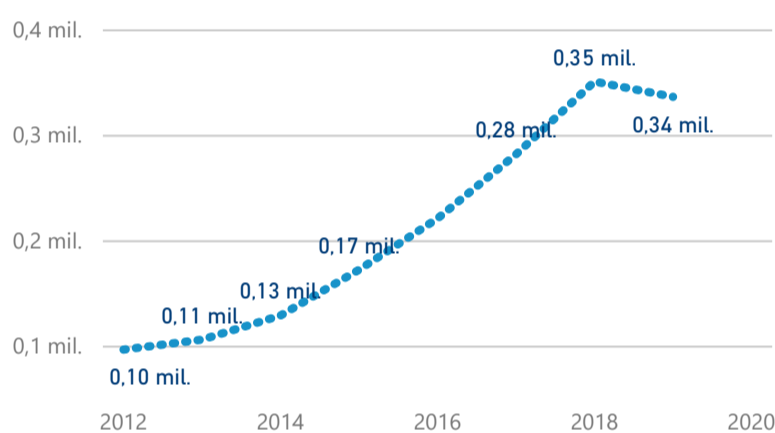

Hromadná ubytovací zařízení dle krajů

336 929

Počet turistů v HUZ

-4,12%

Meziroční změna počtu turistů 2019/2018

511 689

Počet nocí strávených v HUZ

2,52

Průměrná doba pobytu (dny)

Legenda příjezdy turistů

- max
- střed
- min

Top kategorie

Hotel 4*

417 691

Hotel 3*

77 753

Hotel 5*

64 101

rok 2018

Počet turistů v HUZ

Počet přenocování v HUZ

Průměrná doba pobytu (dny)

Sezonální srovnání

Rozložení v krajích

Praha a regiony

Legenda ● Praha ● Regiony mimo Prahu

Zdroj: Statistiky HUZ, Český statistický úřad, 2019