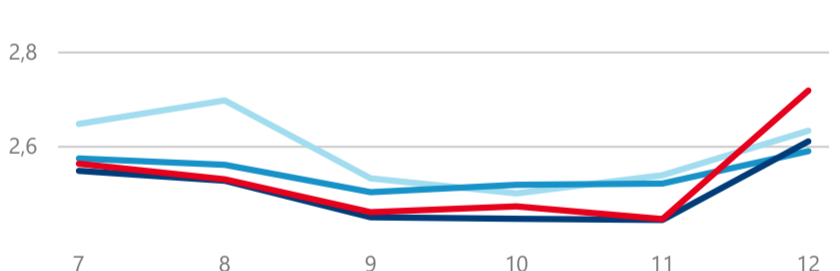

Průměrná doba pobytu (dny)

Legenda příjezdy turistů

- max
- střed
- min

Top kategorie

Hotel 4*

417 691

Hotel 3*

77 753

Hotel 5*

64 101

rok 2018

Počet turistů v HUZ

Počet přenocování v HUZ

Průměrná doba pobytu (dny)

Sezonální srovnání

Rozložení v krajích