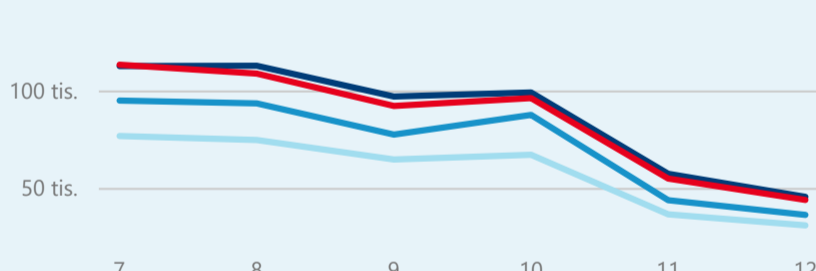

Průměrná doba pobytu (dny)

Legenda příjezdy turistů

- max
- střed
- min

Top kategorie

Hotel 4*

417 691

Hotel 3*

77 753

Hotel 5*

64 101

rok 2018

Počet turistů v HUZ

Počet přenocování v HUZ

Průměrná doba pobytu (dny)

Sezonální srovnání

Rozložení v krajích