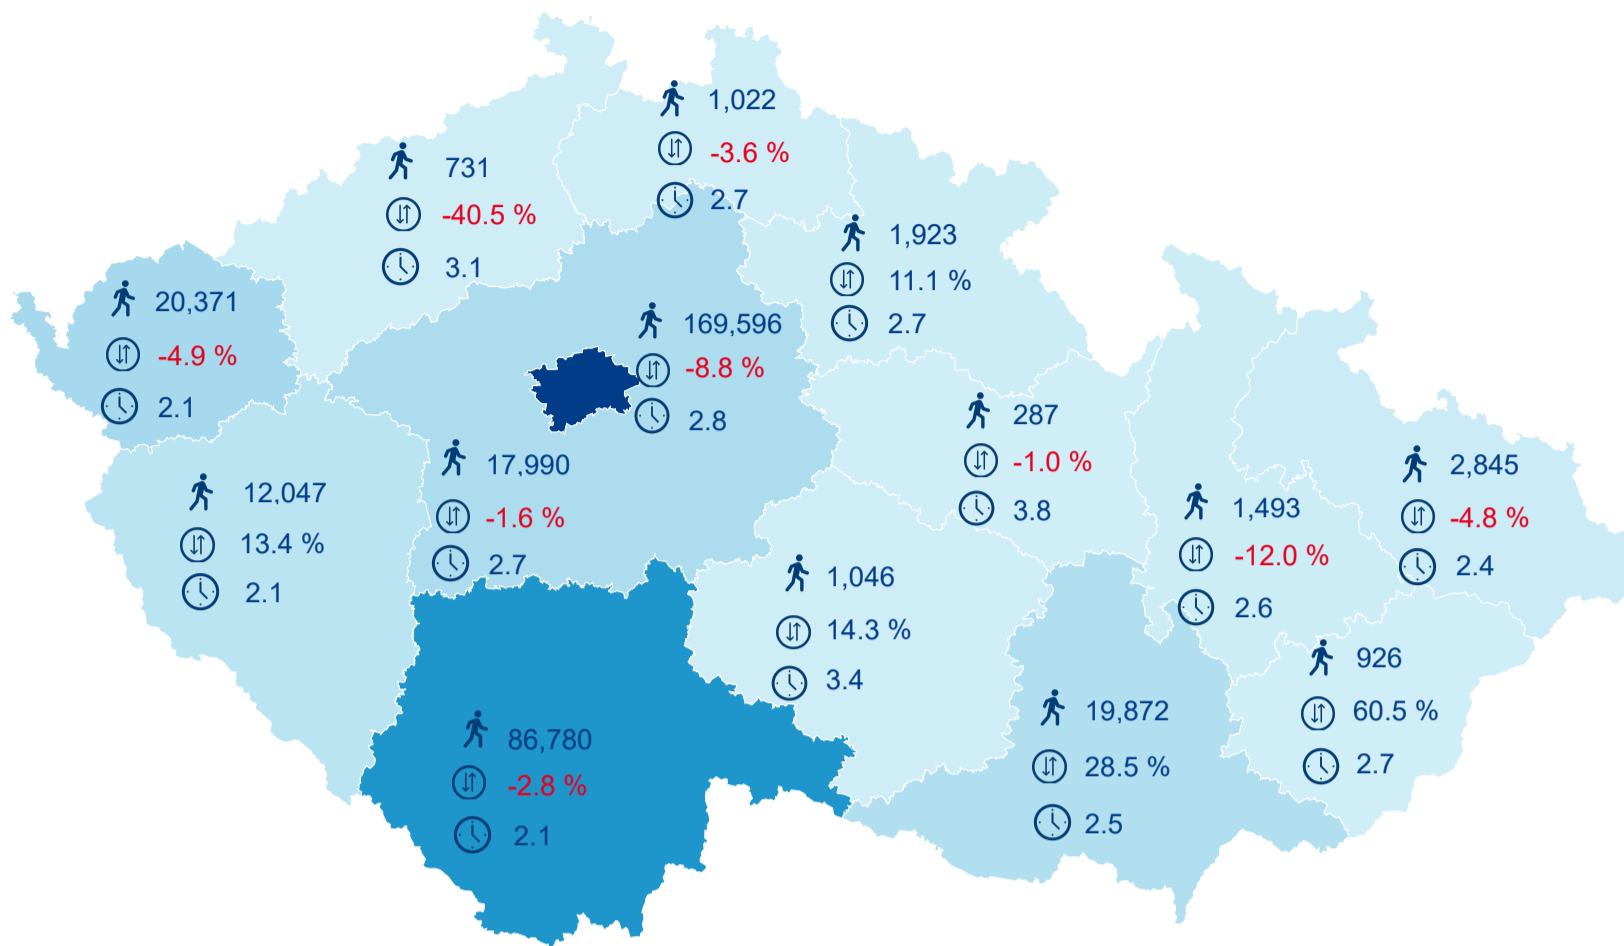

Hromadná ubytovací zařízení dle krajů

336 929

Počet turistů v HUZ

-4,12%

Meziroční změna počtu turistů 2019/2018

511 689

Počet nocí strávených v HUZ

2,52

Průměrná doba pobytu (dny)

Legenda příjezdy turistů

- max
- střed
- min

Top kategorie

Hotel 4*

417 691

Hotel 3*

77 753

Hotel 5*

64 101

rok 2018

Počet turistů v HUZ

Počet přenocování v HUZ

Průměrná doba pobytu (dny)

Sezonální srovnání

Rozložení v krajích

Praha a regiony

Legenda ● Praha ● Regiony mimo Prahu

Zdroj: Statistiky HUZ, Český statistický úřad, 2019