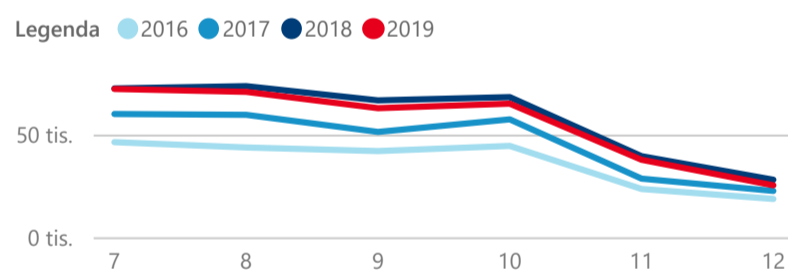

Průměrná doba pobytu (dny)

Legenda příjezdy turistů

- max
- střed
- min

Top kategorie

Hotel 4*

417 691

Hotel 3*

77 753

Hotel 5*

64 101

rok 2018

Počet turistů v HUZ

Počet přenocování v HUZ

Průměrná doba pobytu (dny)

Sezonální srovnání

Rozložení v krajích