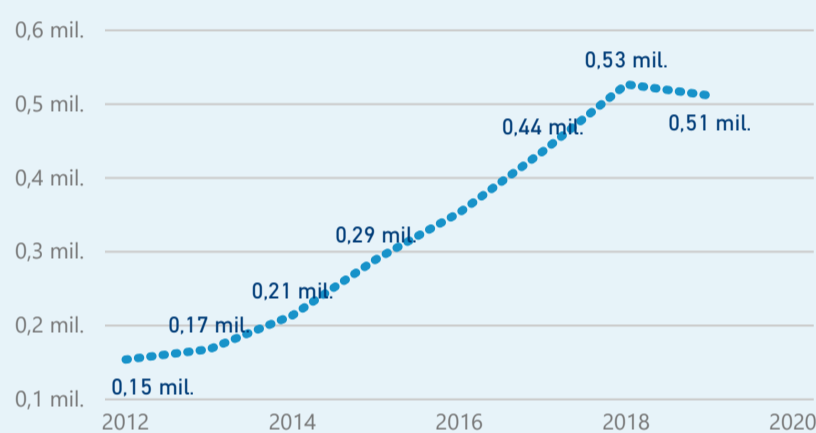

Průměrná doba pobytu (dny)

Legenda příjezdy turistů

- max
- střed
- min

Top kategorie

Hotel 4*

417 691

Hotel 3*

77 753

Hotel 5*

64 101

rok 2018

Počet turistů v HUZ

Počet přenocování v HUZ

Průměrná doba pobytu (dny)

Sezonální srovnání

Rozložení v krajích