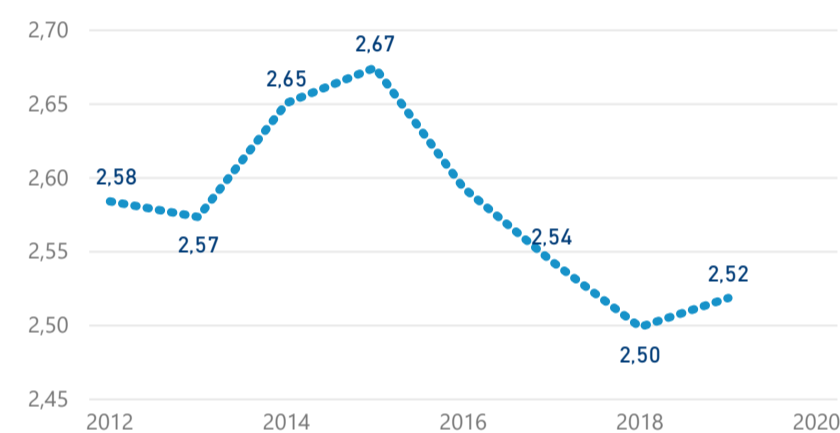

Průměrná doba pobytu (dny)

Legenda příjezdy turistů

- max
- střed
- min

Top kategorie

Hotel 4*

417 691

Hotel 3*

77 753

Hotel 5*

64 101

rok 2018

Počet turistů v HUZ

Počet přenocování v HUZ

Průměrná doba pobytu (dny)

Sezonální srovnání

Rozložení v krajích