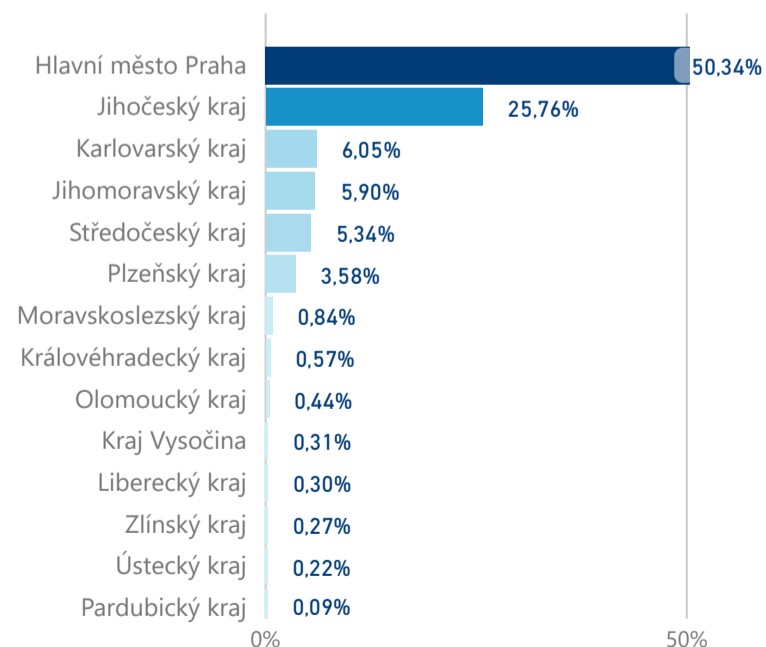

Hotel 5*

64 101

rok 2018

Počet turistů v HUZ

Počet přenocování v HUZ

Průměrná doba pobytu (dny)

Sezonální srovnání

Rozložení v krajích