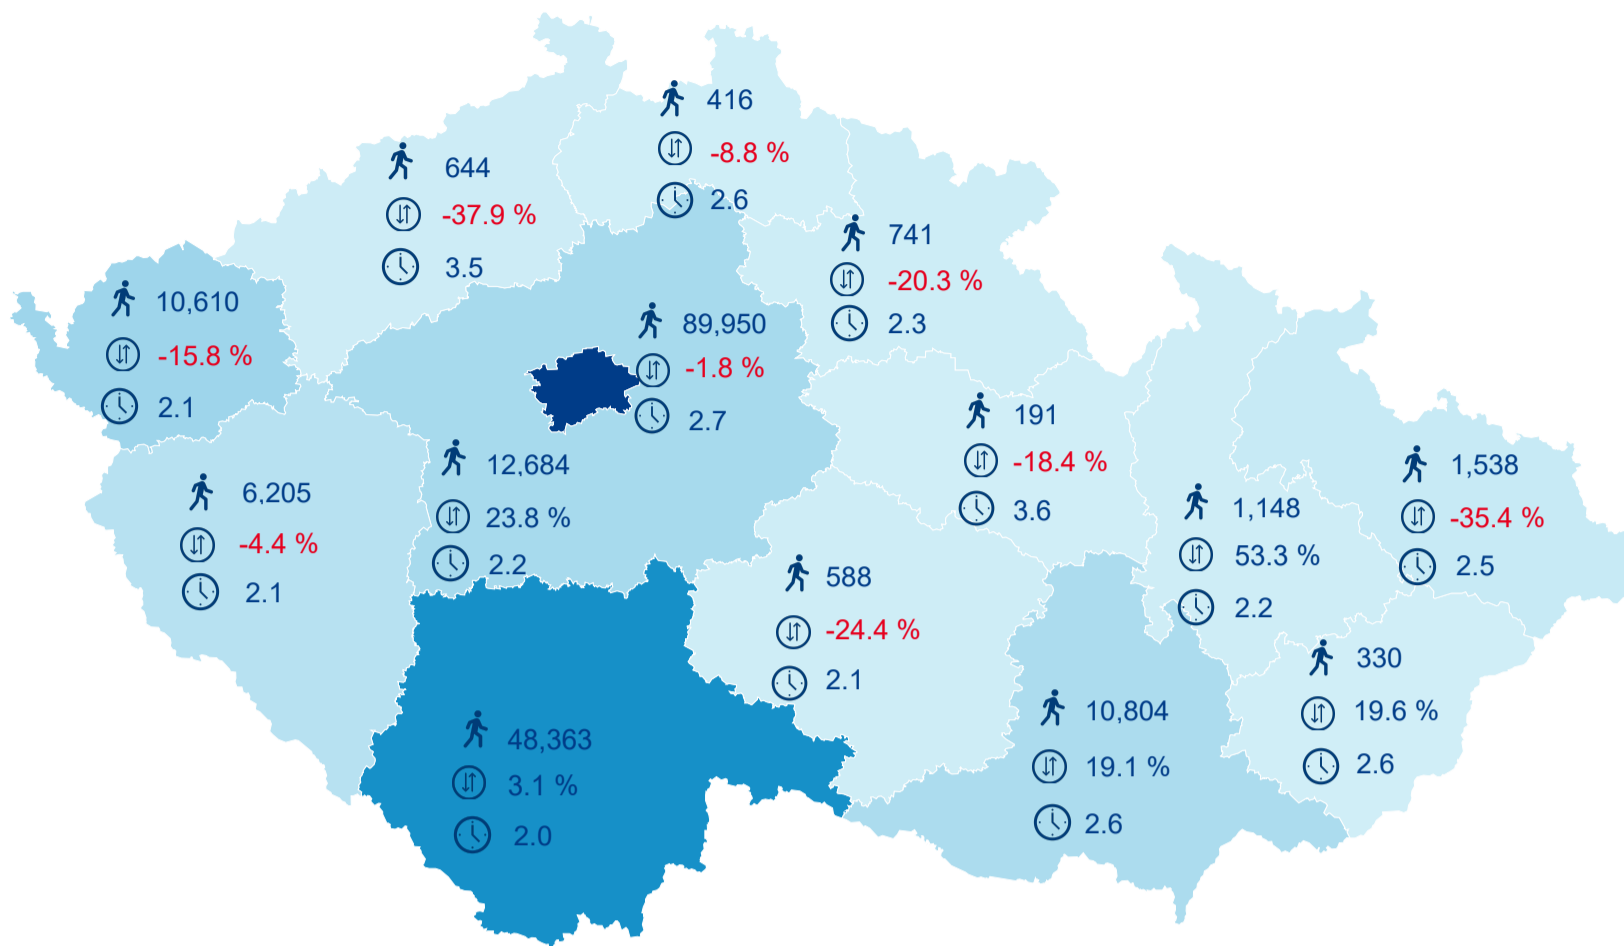

Hromadná ubytovací zařízení dle krajů

184 212

Počet turistů v HUZ

0,24%

Meziroční změna počtu turistů 2019/2018

265 231

Počet nocí strávených v HUZ

2,44

Průměrná doba pobytu (dny)

Legenda příjezdy turistů

- max
- střed
- min

Top kategorie

Hotel 4\*

417 691

Hotel 3\*

77 753

Hotel 5\*

64 101

rok 2018

Počet turistů v HUZ

Počet přenocování v HUZ

Průměrná doba pobytu (dny)

Sezonální srovnání

Rozložení v krajích

Praha a regiony

Legenda ● Praha ● Regiony mimo Prahu

Zdroj: Statistiky HUZ, Český statistický úřad, 2019