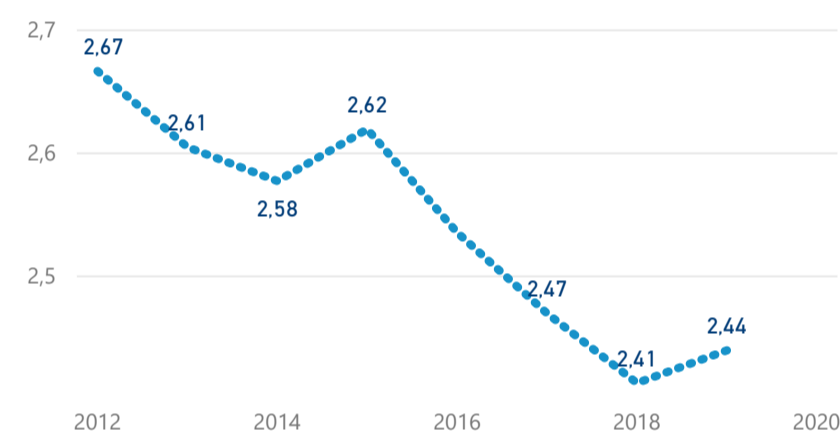

Hotel 5\*

64 101

rok 2018

Počet turistů v HUZ

Počet přenocování v HUZ

Průměrná doba pobytu (dny)

Sezonální srovnání

Rozložení v krajích