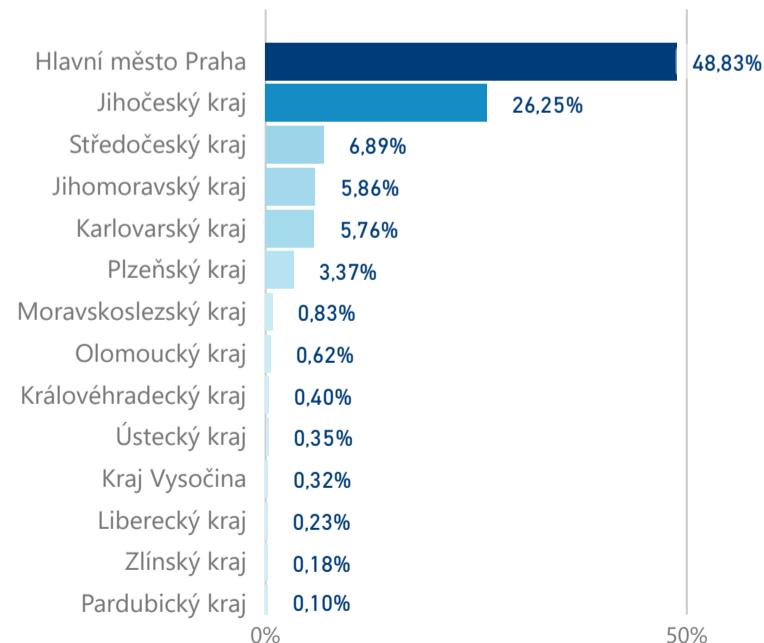

Hotel 5\*

64 101

rok 2018

Počet turistů v HUZ

Počet přenocování v HUZ

Průměrná doba pobytu (dny)

Sezonální srovnání

Rozložení v krajích