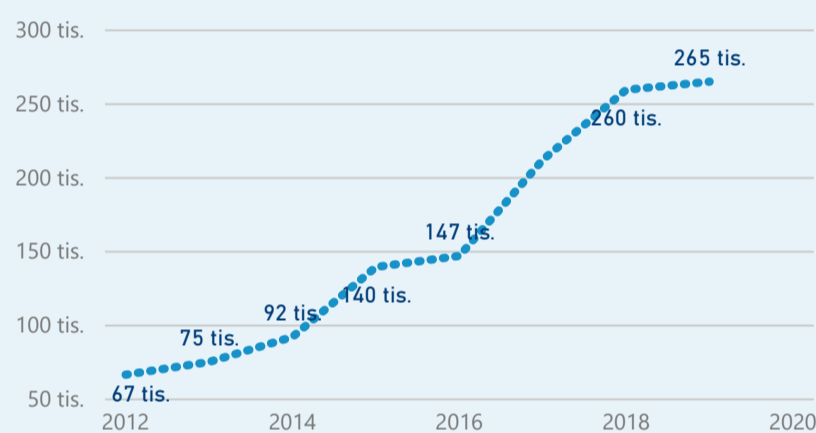

Hotel 5\*

64 101

rok 2018

Počet turistů v HUZ

Počet přenocování v HUZ

Průměrná doba pobytu (dny)

Sezonální srovnání

Rozložení v krajích