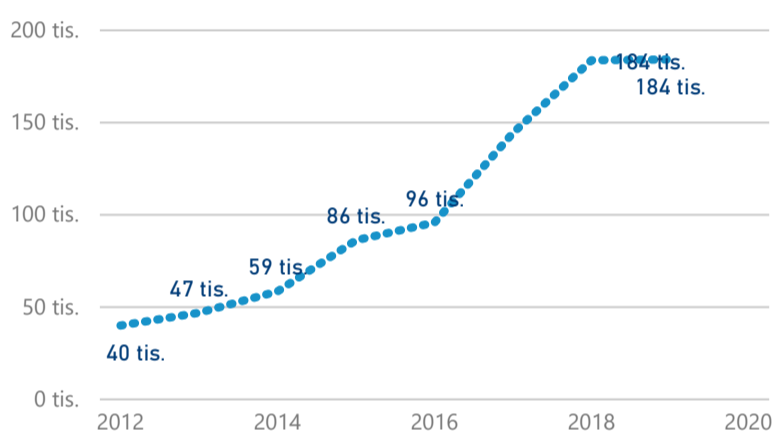

Průměrná doba pobytu (dny)

Legenda příjezdy turistů

- max
- střed
- min

Top kategorie

Hotel 4\*

417 691

Hotel 3\*

77 753

Hotel 5\*

64 101

rok 2018

Počet turistů v HUZ

Počet přenocování v HUZ

Průměrná doba pobytu (dny)

Sezonální srovnání

Rozložení v krajích