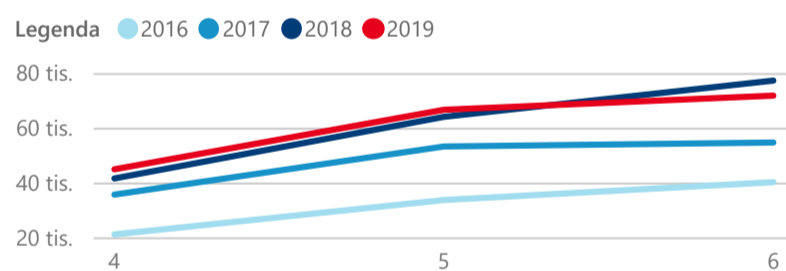

Průměrná doba pobytu (dny)

Legenda příjezdy turistů

- max
- střed
- min

Top kategorie

Hotel 4\*

417 691

Hotel 3\*

77 753

Hotel 5\*

64 101

rok 2018

Počet turistů v HUZ

Počet přenocování v HUZ

Průměrná doba pobytu (dny)

Sezonální srovnání

Rozložení v krajích