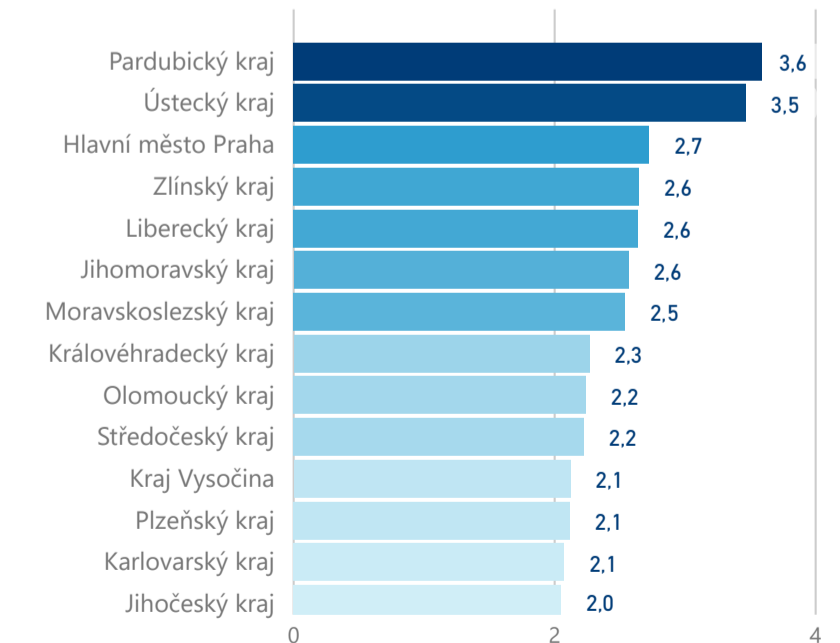

Průměrná doba pobytu (dny)

Legenda příjezdy turistů

- max
- střed
- min

Top kategorie

Hotel 4\*

417 691

Hotel 3\*

77 753

Hotel 5\*

64 101

rok 2018

Počet turistů v HUZ

Počet přenocování v HUZ

Průměrná doba pobytu (dny)

Sezonální srovnání

Rozložení v krajích