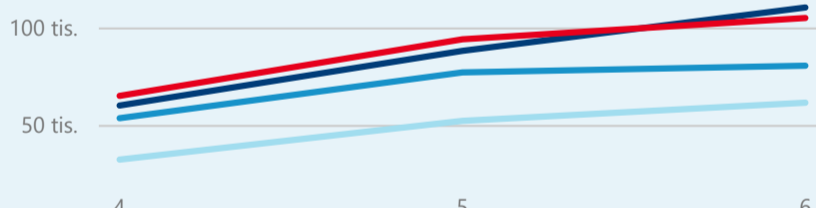

Hotel 5\*

64 101

rok 2018

Počet turistů v HUZ

Počet přenocování v HUZ

Průměrná doba pobytu (dny)

Sezonální srovnání

Rozložení v krajích