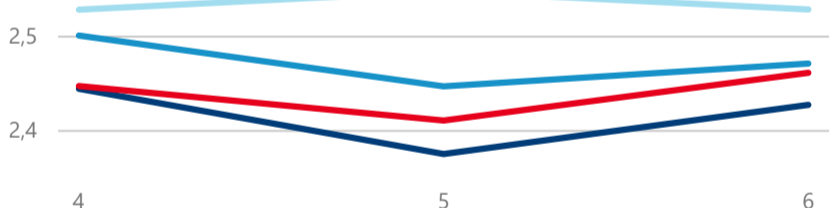

Hotel 5\*

64 101

rok 2018

Počet turistů v HUZ

Počet přenocování v HUZ

Průměrná doba pobytu (dny)

Sezonální srovnání

Rozložení v krajích