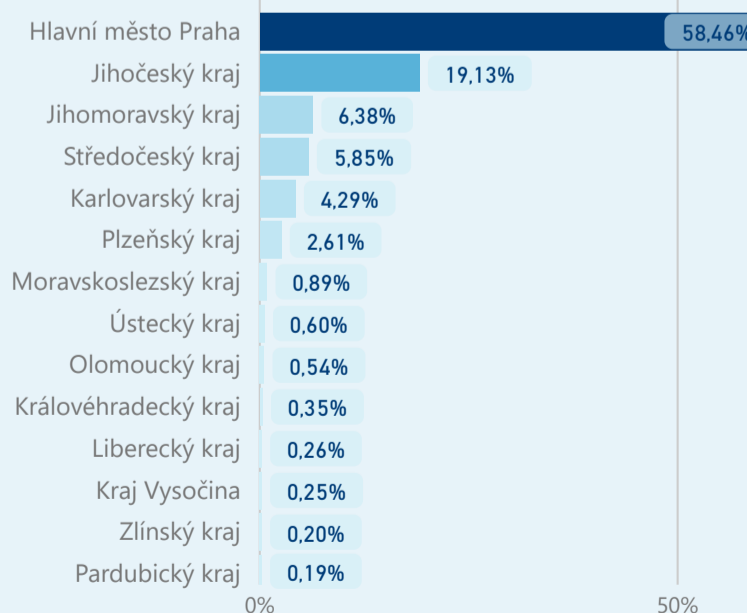

Hotel 5\*

64 101

rok 2018

Počet turistů v HUZ

Počet přenocování v HUZ

Průměrná doba pobytu (dny)

Sezonální srovnání

Rozložení v krajích