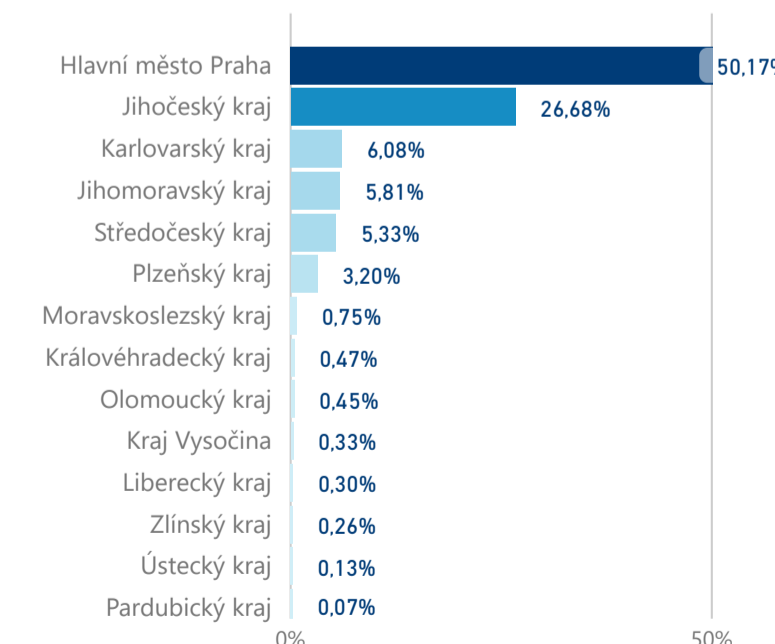

Hotel 5*

64 101

rok 2018

Počet turistů v HUZ

Počet přenocování v HUZ

Průměrná doba pobytu (dny)

Sezonální srovnání

Rozložení v krajích