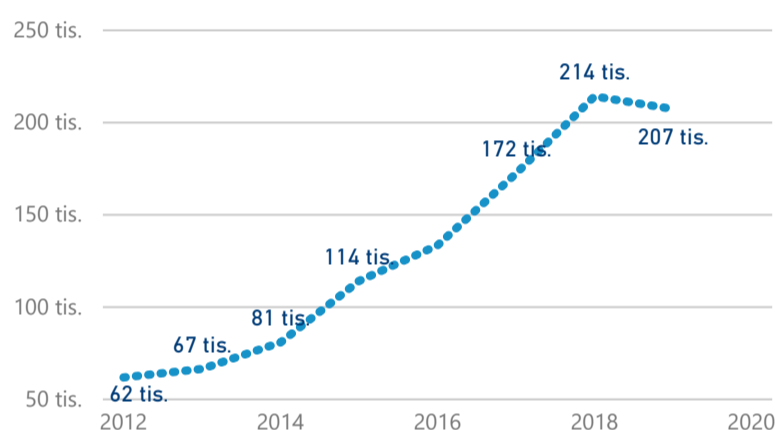

Průměrná doba pobytu (dny)

Legenda příjezdy turistů

- max
- střed
- min

Top kategorie

Hotel 4*

417 691

Hotel 3*

77 753

Hotel 5*

64 101

rok 2018

Počet turistů v HUZ

Počet přenocování v HUZ

Průměrná doba pobytu (dny)

Sezonální srovnání

Rozložení v krajích