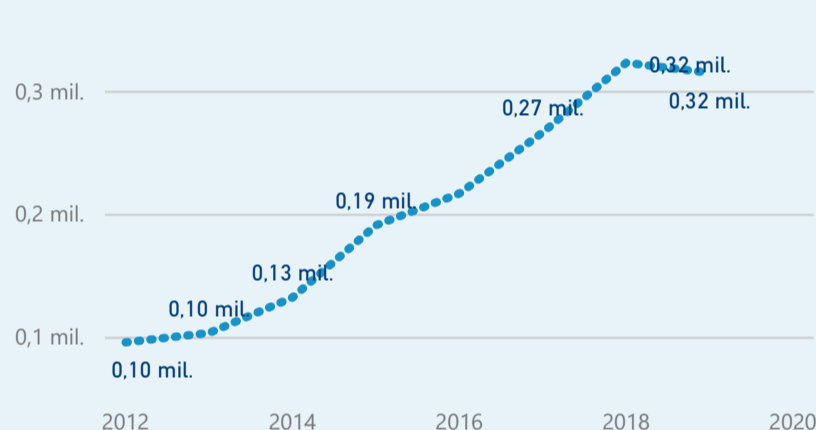

Průměrná doba pobytu (dny)

Legenda příjezdy turistů

- max
- střed
- min

Top kategorie

Hotel 4*

417 691

Hotel 3*

77 753

Hotel 5*

64 101

rok 2018

Počet turistů v HUZ

Počet přenocování v HUZ

Průměrná doba pobytu (dny)

Sezonální srovnání

Rozložení v krajích