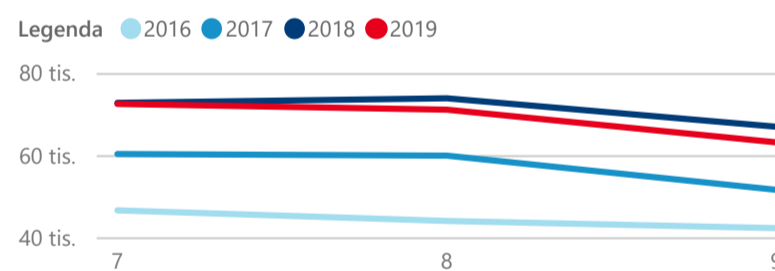

Průměrná doba pobytu (dny)

Legenda příjezdy turistů

- max
- střed
- min

Top kategorie

Hotel 4*

417 691

Hotel 3*

77 753

Hotel 5*

64 101

rok 2018

Počet turistů v HUZ

Počet přenocování v HUZ

Průměrná doba pobytu (dny)

Sezonální srovnání

Rozložení v krajích