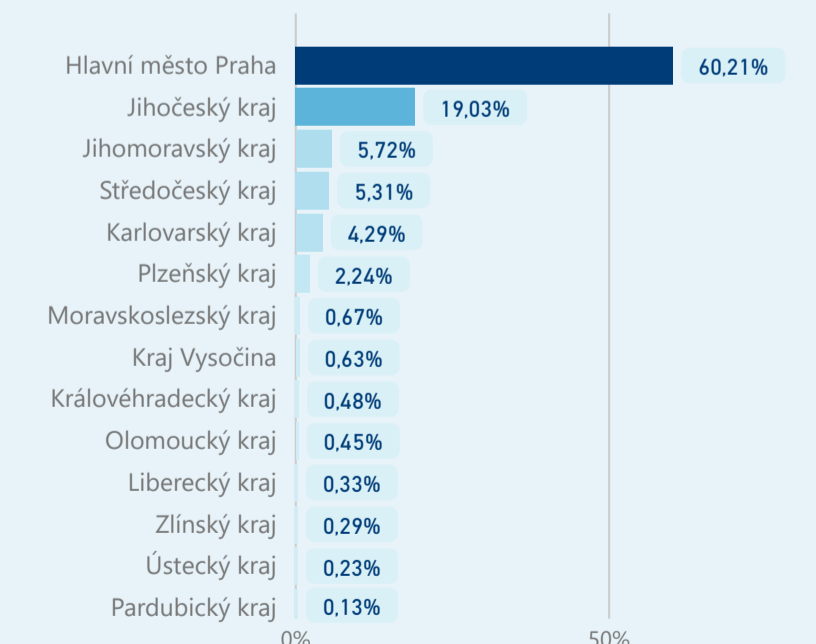

Hotel 5*

64 101

rok 2018

Počet turistů v HUZ

Počet přenocování v HUZ

Průměrná doba pobytu (dny)

Sezonální srovnání

Rozložení v krajích