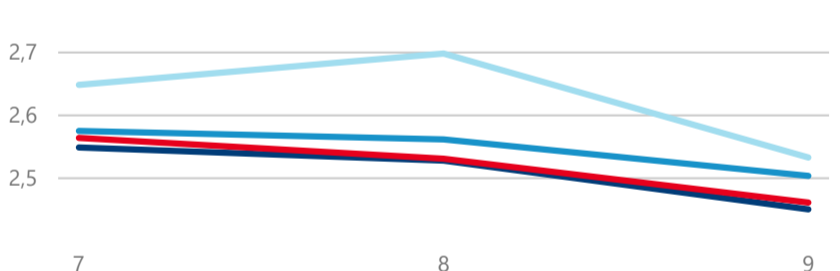

Průměrná doba pobytu (dny)

Legenda příjezdy turistů

- max
- střed
- min

Top kategorie

Hotel 4*

417 691

Hotel 3*

77 753

Hotel 5*

64 101

rok 2018

Počet turistů v HUZ

Počet přenocování v HUZ

Průměrná doba pobytu (dny)

Sezonální srovnání

Rozložení v krajích