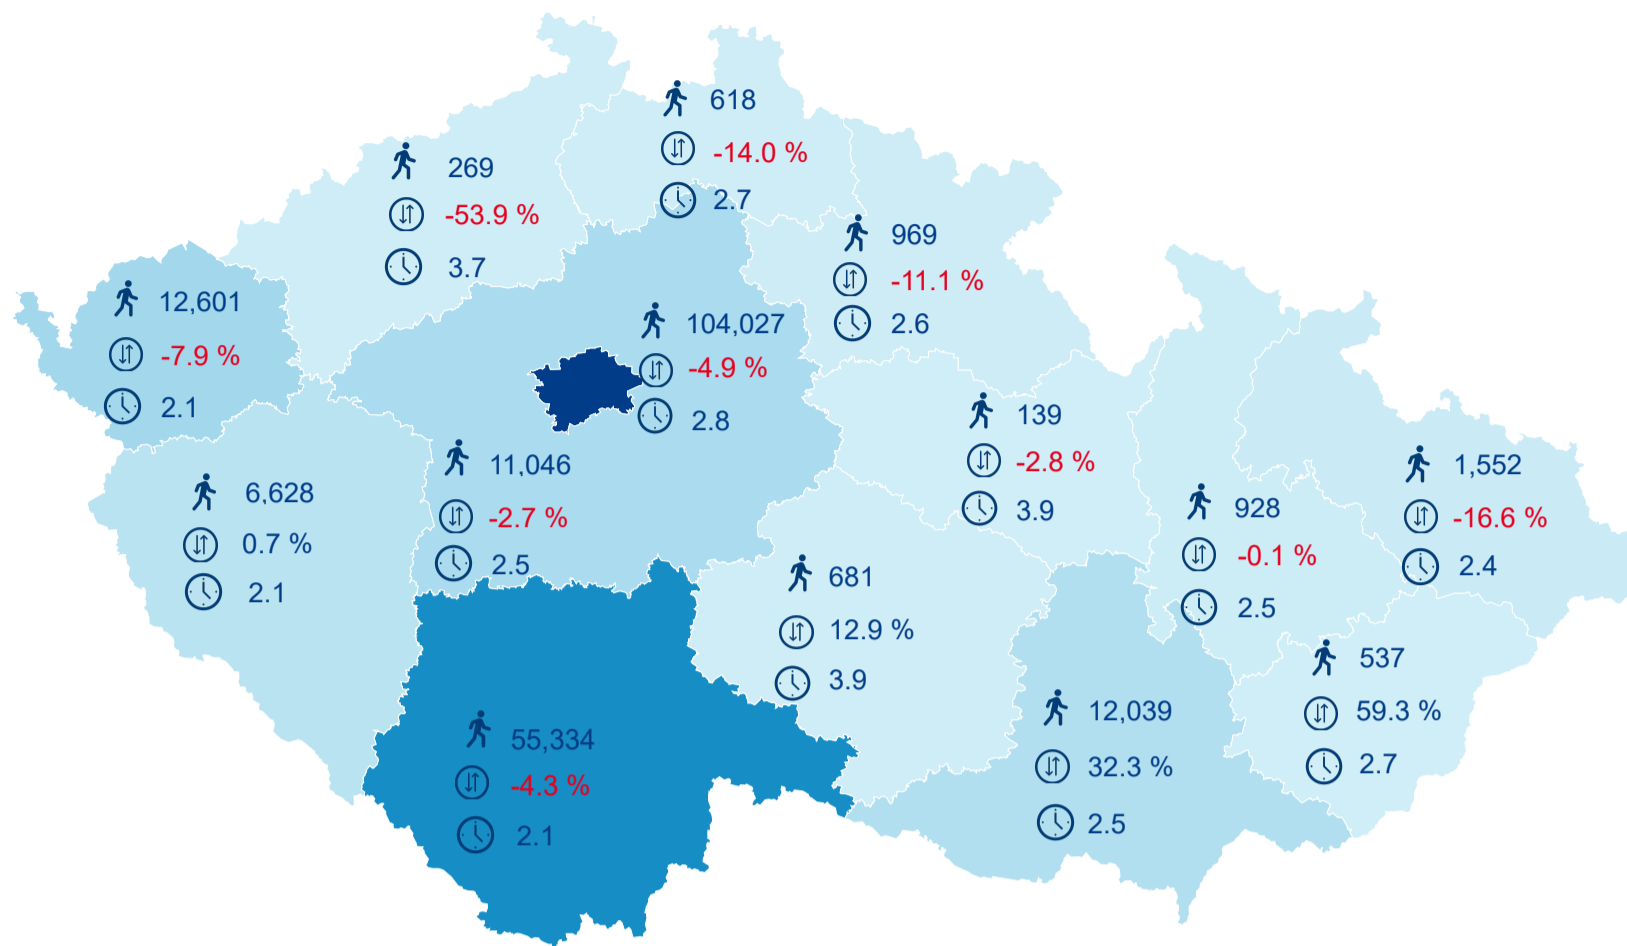

Hromadná ubytovací zařízení dle krajů

207 368

Počet turistů v HUZ

-3,20%

Meziroční změna počtu turistů 2019/2018

315 466

Počet nocí strávených v HUZ

2,52

Průměrná doba pobytu (dny)

Legenda příjezdy turistů

- max
- střed
- min

Top kategorie

Hotel 4*

417 691

Hotel 3*

77 753

Hotel 5*

64 101

rok 2018

Počet turistů v HUZ

Počet přenocování v HUZ

Průměrná doba pobytu (dny)

Sezonální srovnání

Rozložení v krajích

Praha a regiony

Legenda ● Praha ● Regiony mimo Prahu

Zdroj: Statistiky HUZ, Český statistický úřad, 2019