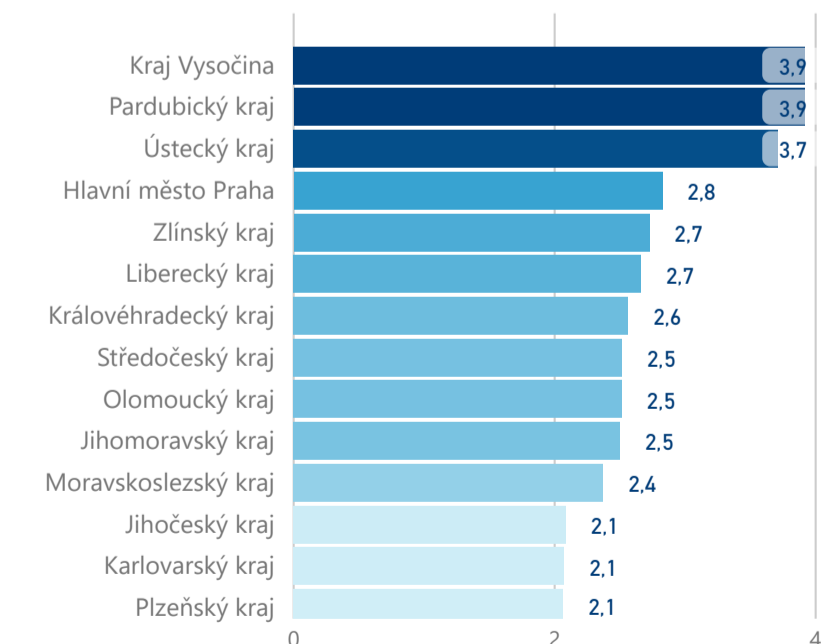

Průměrná doba pobytu (dny)

Legenda příjezdy turistů

- max
- střed
- min

Top kategorie

Hotel 4*

417 691

Hotel 3*

77 753

Hotel 5*

64 101

rok 2018

Počet turistů v HUZ

Počet přenocování v HUZ

Průměrná doba pobytu (dny)

Sezonální srovnání

Rozložení v krajích