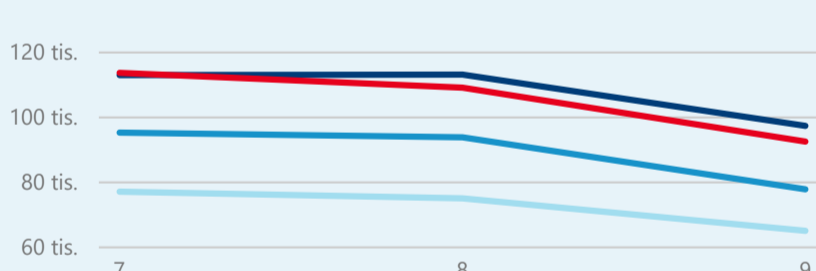

Průměrná doba pobytu (dny)

Legenda příjezdy turistů

- max
- střed
- min

Top kategorie

Hotel 4*

417 691

Hotel 3*

77 753

Hotel 5*

64 101

rok 2018

Počet turistů v HUZ

Počet přenocování v HUZ

Průměrná doba pobytu (dny)

Sezonální srovnání

Rozložení v krajích