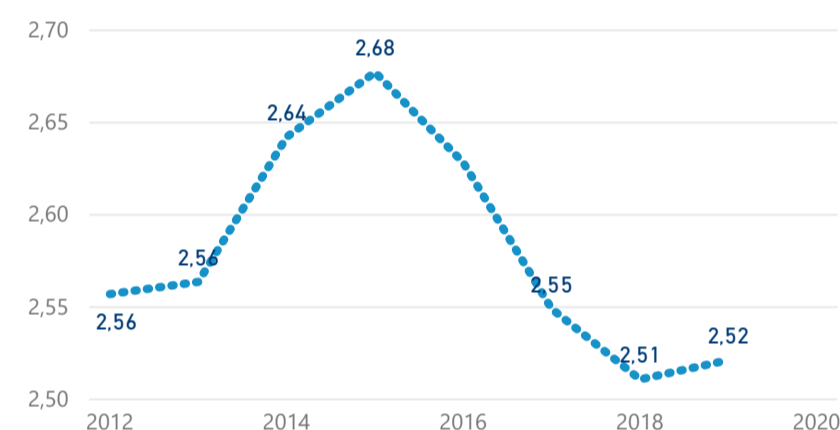

Průměrná doba pobytu (dny)

Legenda příjezdy turistů

- max
- střed
- min

Top kategorie

Hotel 4*

417 691

Hotel 3*

77 753

Hotel 5*

64 101

rok 2018

Počet turistů v HUZ

Počet přenocování v HUZ

Průměrná doba pobytu (dny)

Sezonální srovnání

Rozložení v krajích