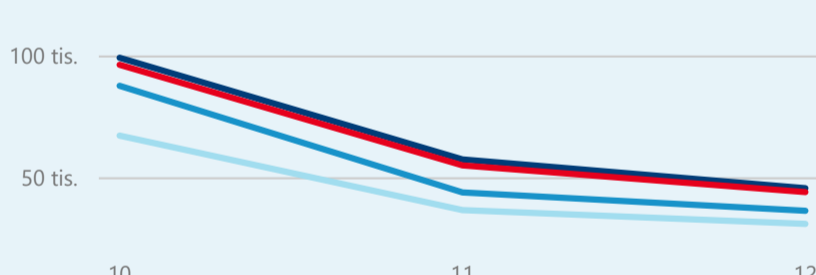

Průměrná doba pobytu (dny)

Legenda

příjezdy turistů

- max
- střed
- min

Top kategorie

Hotel 4*

417 691

Hotel 3*

77 753

Hotel 5*

64 101

rok 2018

Počet turistů v HUZ

Počet přenocování v HUZ

Průměrná doba pobytu (dny)

Sezonální srovnání