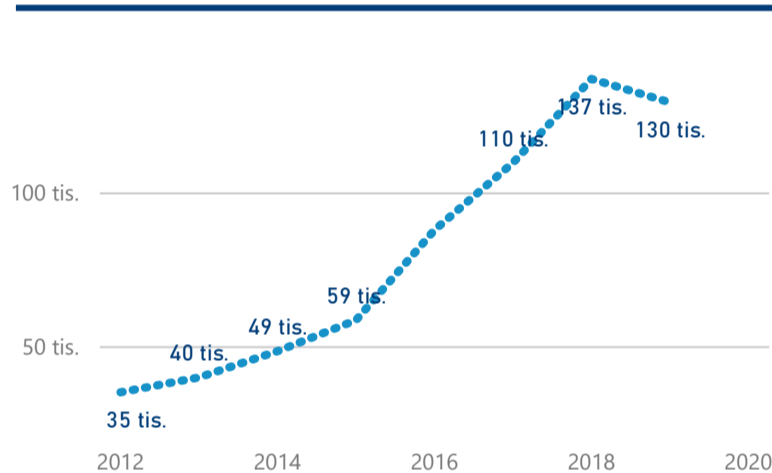

Průměrná doba pobytu (dny)

Legenda

příjezdy turistů

- max
- střed
- min

Top kategorie

Hotel 4*

417 691

Hotel 3*

77 753

Hotel 5*

64 101

rok 2018

Počet turistů v HUZ

Počet přenocování v HUZ

Průměrná doba pobytu (dny)

Sezonální srovnání