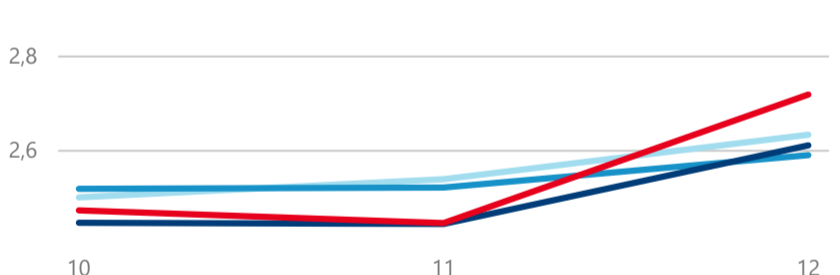

Průměrná doba pobytu (dny)

Legenda

příjezdy turistů

- max
- střed
- min

Top kategorie

Hotel 4*

417 691

Hotel 3*

77 753

Hotel 5*

64 101

rok 2018

Počet turistů v HUZ

Počet přenocování v HUZ

Průměrná doba pobytu (dny)

Sezonální srovnání