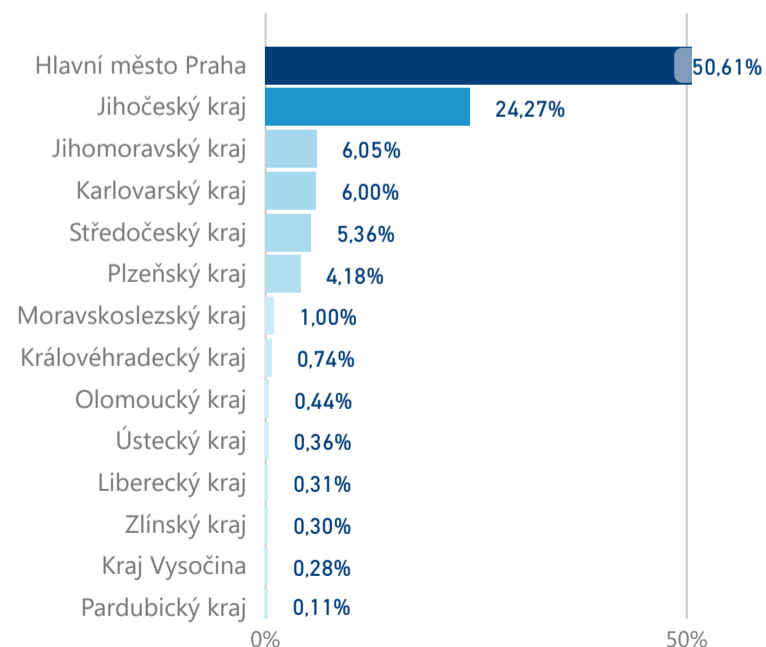

Rozložení v krajích

Praha a regiony

Legenda ● Praha ● Regiony mimo Prahu

Zdroj: Statistiky HUZ, Český statistický úřad, 2019