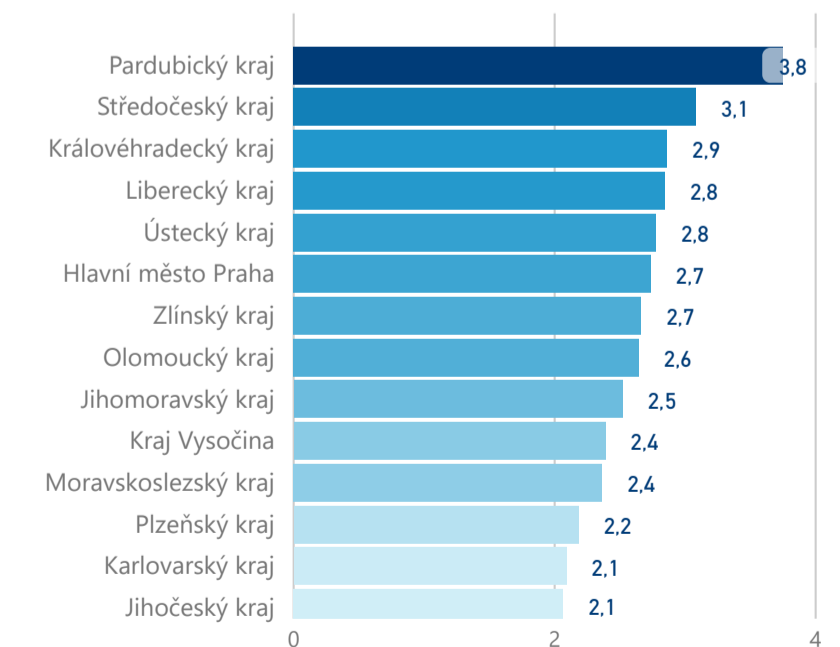

Rozložení v krajích

Praha a regiony

Legenda ● Praha ● Regiony mimo Prahu

Zdroj: Statistiky HUZ, Český statistický úřad, 2019