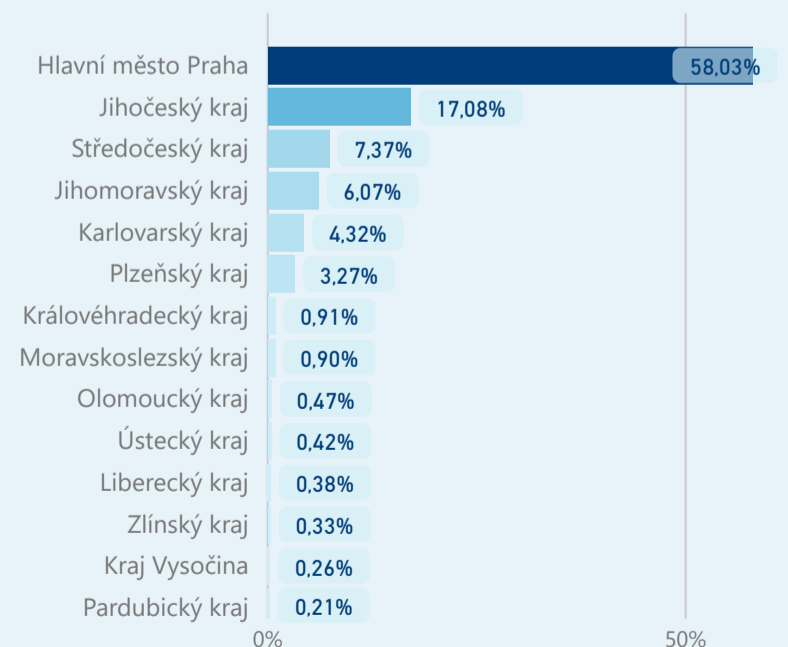

Rozložení v krajích

Praha a regiony

Legenda ● Praha ● Regiony mimo Prahu

Zdroj: Statistiky HUZ, Český statistický úřad, 2019