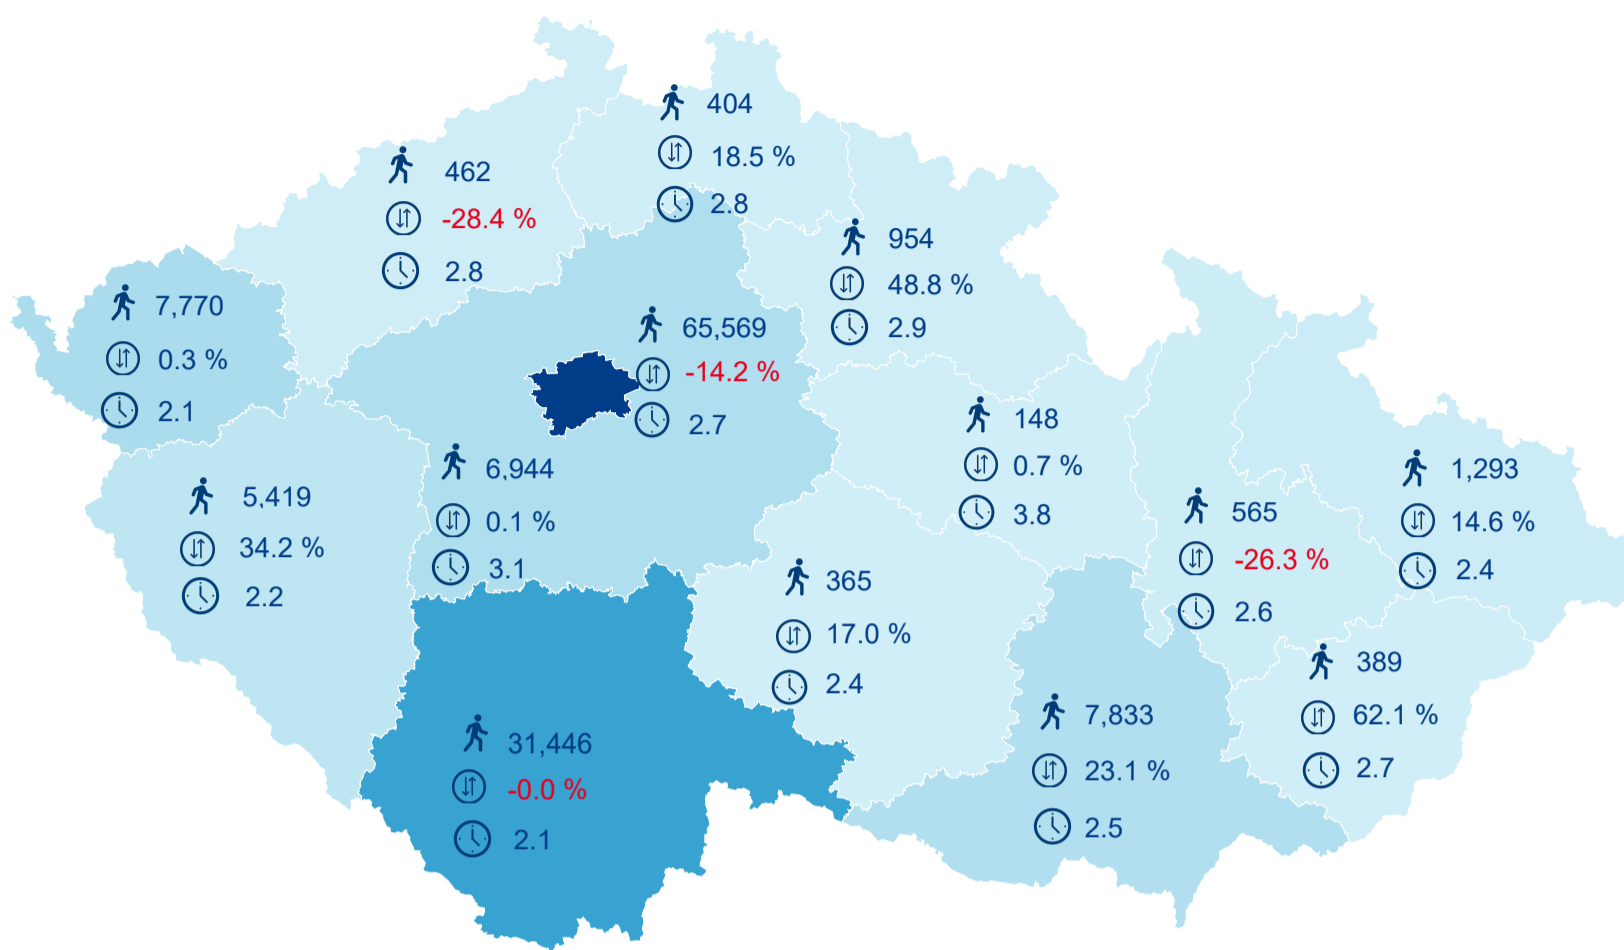

Hromadná ubytovací zařízení dle krajů

129 561

Počet turistů v HUZ

-5,57%

Meziroční změna počtu turistů 2019/2018

196 223

Počet nocí strávených v HUZ

2,51

Průměrná doba pobytu (dny)

Legenda

příjezdy turistů

- max
- střed
- min

Top kategorie

Hotel 4*

417 691

Hotel 3*

77 753

Hotel 5*

64 101

rok 2018

Počet turistů v HUZ

Počet přenocování v HUZ

Průměrná doba pobytu (dny)

Sezonální srovnání

Rozložení v krajích

Praha a regiony

Legenda ● Praha ● Regiony mimo Prahu

Zdroj: Statistiky HUZ, Český statistický úřad, 2019