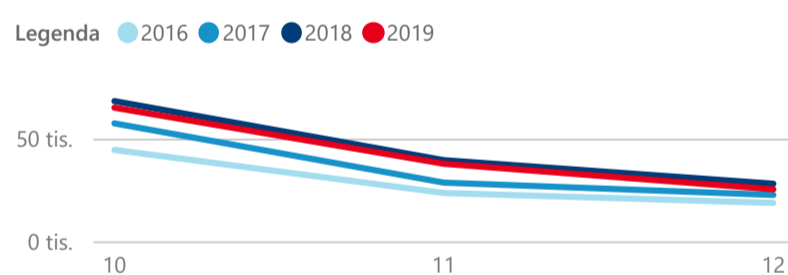

Průměrná doba pobytu (dny)

Legenda

příjezdy turistů

- max
- střed
- min

Top kategorie

Hotel 4*

417 691

Hotel 3*

77 753

Hotel 5*

64 101

rok 2018

Počet turistů v HUZ

Počet přenocování v HUZ

Průměrná doba pobytu (dny)

Sezonální srovnání