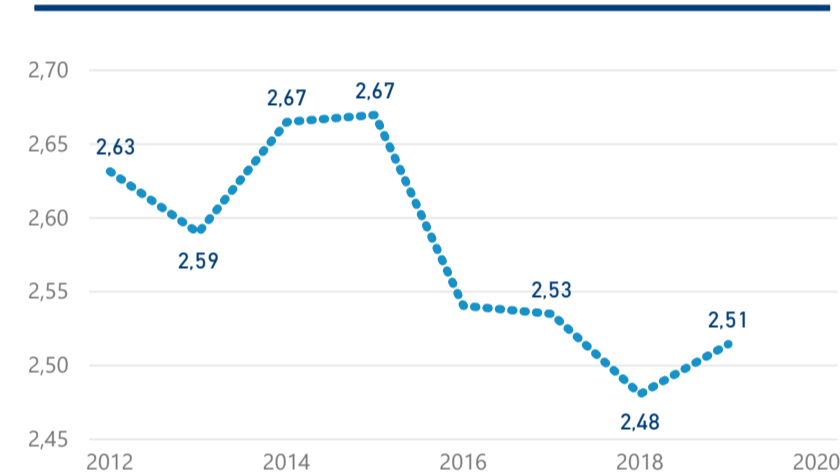

Průměrná doba pobytu (dny)

Legenda

příjezdy turistů

- max
- střed
- min

Top kategorie

Hotel 4*

417 691

Hotel 3*

77 753

Hotel 5*

64 101

rok 2018

Počet turistů v HUZ

Počet přenocování v HUZ

Průměrná doba pobytu (dny)

Sezonální srovnání