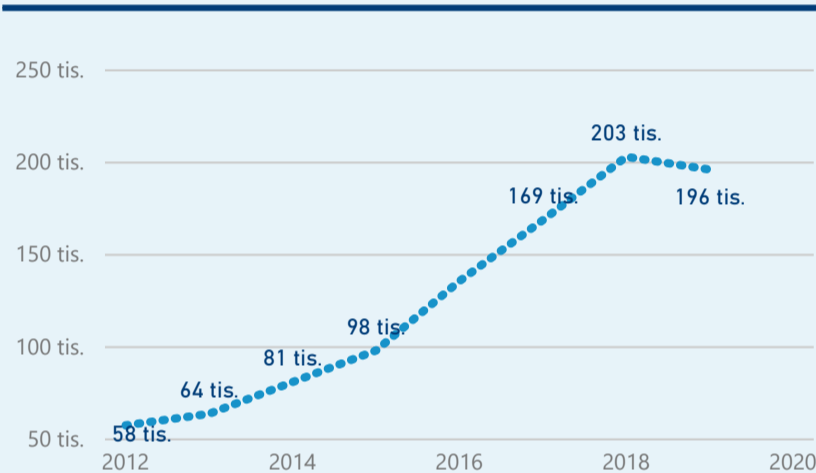

Průměrná doba pobytu (dny)

Legenda

příjezdy turistů

- max
- střed
- min

Top kategorie

Hotel 4*

417 691

Hotel 3*

77 753

Hotel 5*

64 101

rok 2018

Počet turistů v HUZ

Počet přenocování v HUZ

Průměrná doba pobytu (dny)

Sezonální srovnání