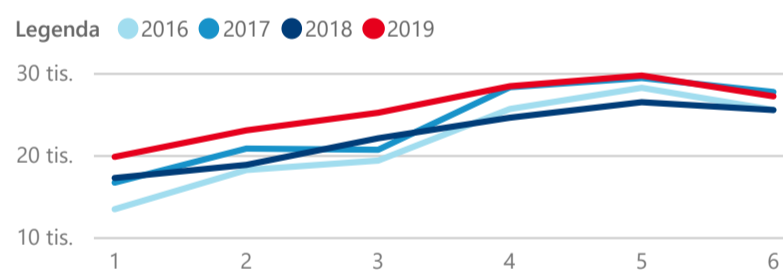

Průměrná doba pobytu (dny)

Legenda

příjezdy turistů

- max
- střed
- min

Top kategorie

Hotel 4*

144 330

Hotel 3*

61 962

Hotel 5*

39 911

rok 2018

Počet turistů v HUZ

Počet přenocování v HUZ

Průměrná doba pobytu (dny)

Sezonální srovnání