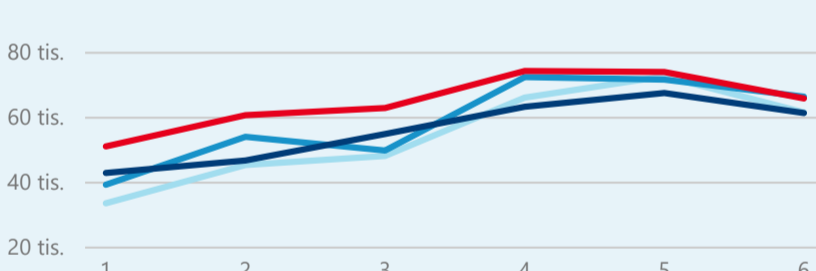

Průměrná doba pobytu (dny)

Legenda

příjezdy turistů

- max
- střed
- min

Top kategorie

Hotel 4*

144 330

Hotel 3*

61 962

Hotel 5*

39 911

rok 2018

Počet turistů v HUZ

Počet přenocování v HUZ

Průměrná doba pobytu (dny)

Sezonální srovnání