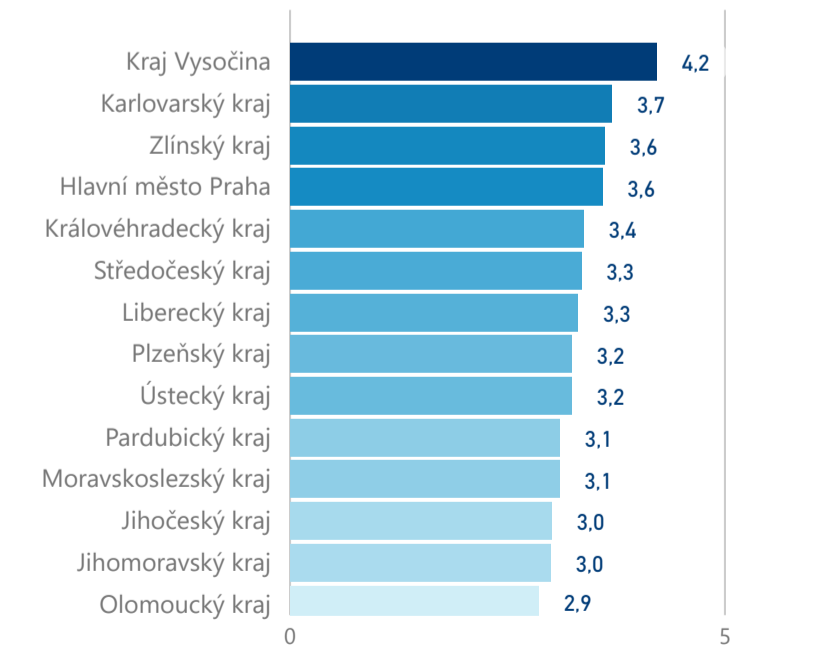

Rozložení v krajích

Praha a regiony

Legenda ● Praha ● Regiony mimo Prahu

Zdroj: Statistika HUZ, Český statistický úřad, 2019