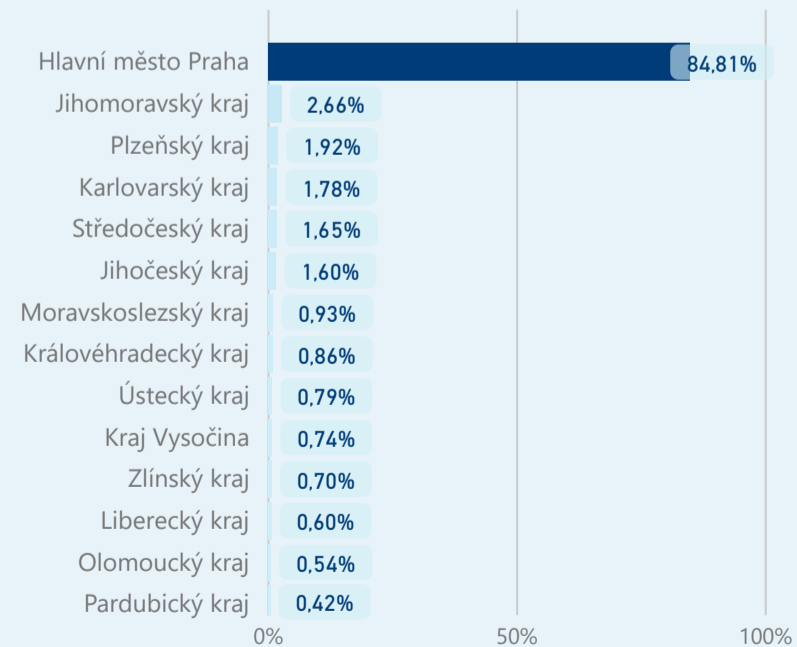

Rozložení v krajích

Praha a regiony

Legenda ● Praha ● Regiony mimo Prahu

Zdroj: Statistika HUZ, Český statistický úřad, 2019