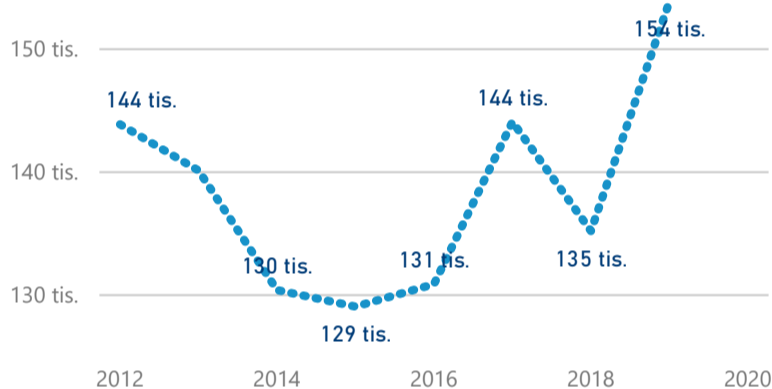

Průměrná doba pobytu (dny)

Legenda

příjezdy turistů

- max
- střed
- min

Top kategorie

Hotel 4*

144 330

Hotel 3*

61 962

Hotel 5*

39 911

rok 2018

Počet turistů v HUZ

Počet přenocování v HUZ

Průměrná doba pobytu (dny)

Sezonální srovnání