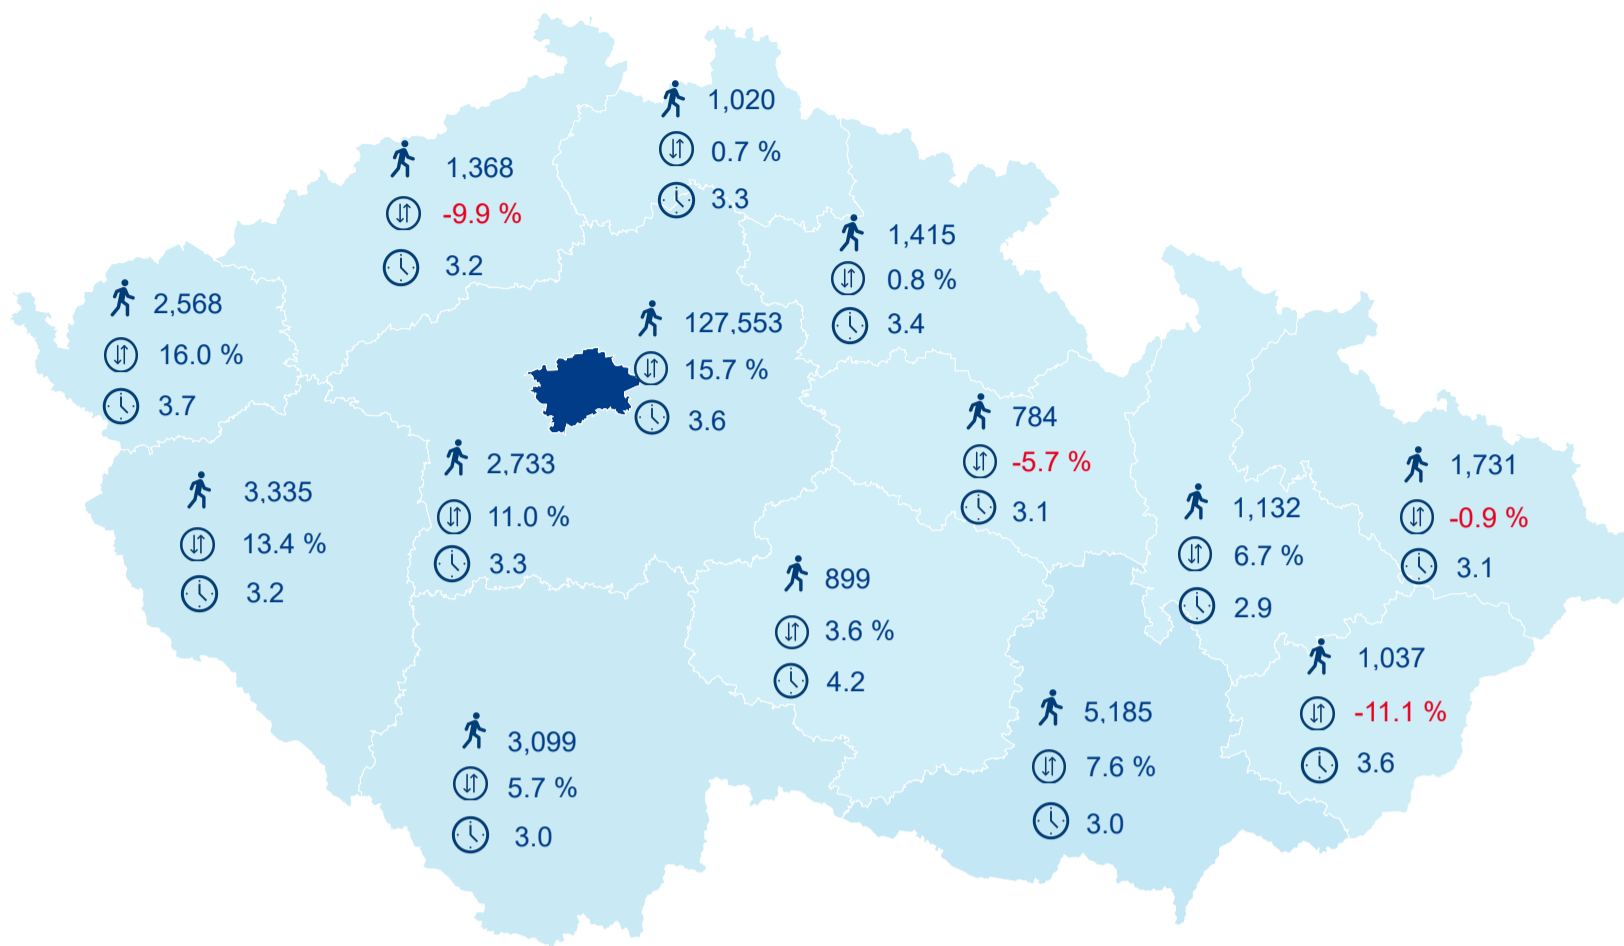

Hromadná ubytovací zařízení dle krajů

153 859

Počet turistů v HUZ

13,79%

Meziroční změna počtu turistů 2019/2018

389 368

Počet nocí strávených v HUZ

3,53

Průměrná doba pobytu (dny)

Legenda

příjezdy turistů

- max
- střed
- min

Top kategorie

Hotel 4*

144 330

Hotel 3*

61 962

Hotel 5*

39 911

rok 2018

Počet turistů v HUZ

Počet přenocování v HUZ

Průměrná doba pobytu (dny)

Sezonální srovnání

Rozložení v krajích

Praha a regiony

Legenda ● Praha ● Regiony mimo Prahu

Zdroj: Statistika HUZ, Český statistický úřad, 2019