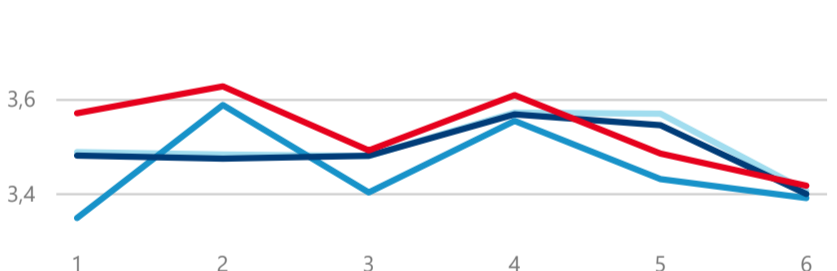

Průměrná doba pobytu (dny)

Legenda

příjezdy turistů

- max
- střed
- min

Top kategorie

Hotel 4*

144 330

Hotel 3*

61 962

Hotel 5*

39 911

rok 2018

Počet turistů v HUZ

Počet přenocování v HUZ

Průměrná doba pobytu (dny)

Sezonální srovnání