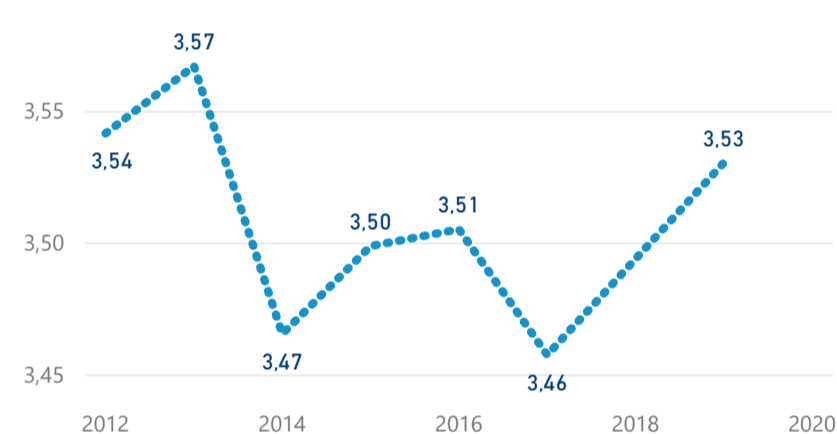

Průměrná doba pobytu (dny)

Legenda

příjezdy turistů

- max
- střed
- min

Top kategorie

Hotel 4*

144 330

Hotel 3*

61 962

Hotel 5*

39 911

rok 2018

Počet turistů v HUZ

Počet přenocování v HUZ

Průměrná doba pobytu (dny)

Sezonální srovnání