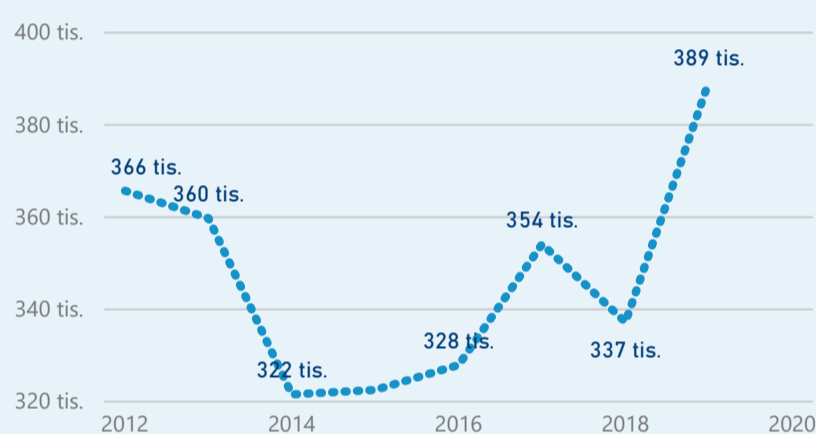

Průměrná doba pobytu (dny)

Legenda

příjezdy turistů

- max
- střed
- min

Top kategorie

Hotel 4*

144 330

Hotel 3*

61 962

Hotel 5*

39 911

rok 2018

Počet turistů v HUZ

Počet přenocování v HUZ

Průměrná doba pobytu (dny)

Sezonální srovnání