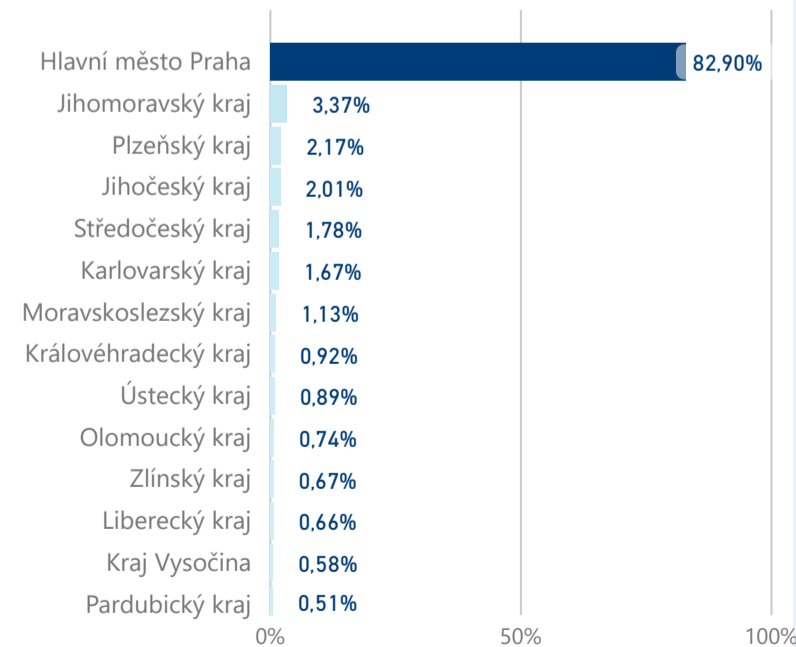

Rozložení v krajích

Praha a regiony

Legenda ● Praha ● Regiony mimo Prahu

Zdroj: Statistika HUZ, Český statistický úřad, 2019