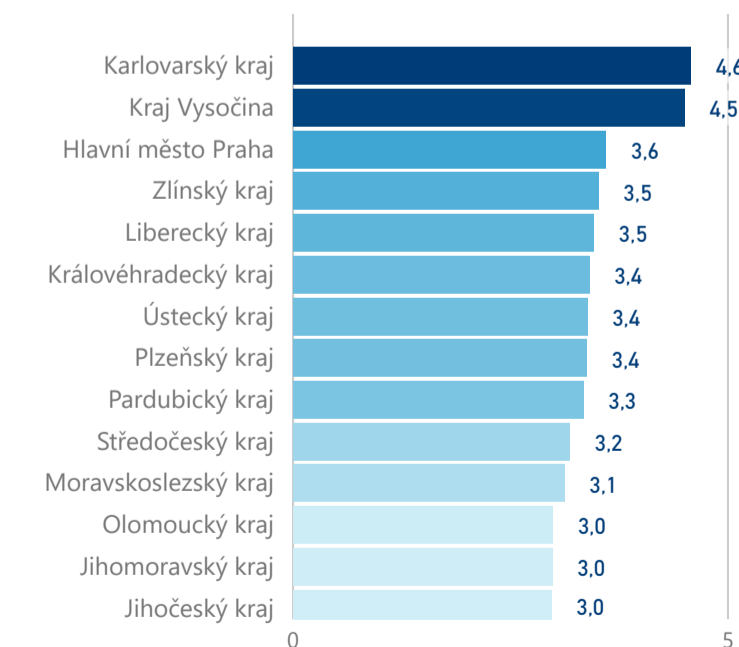

Průměrná doba pobytu (dny)

Legenda příjezdy turistů

- max
- střed
- min

Top kategorie

Hotel 4*

144 330

Hotel 3*

61 962

Hotel 5*

39 911

rok 2018

Počet turistů v HUZ

Počet přenocování v HUZ

Průměrná doba pobytu (dny)

Sezonální srovnání

Rozložení v krajích