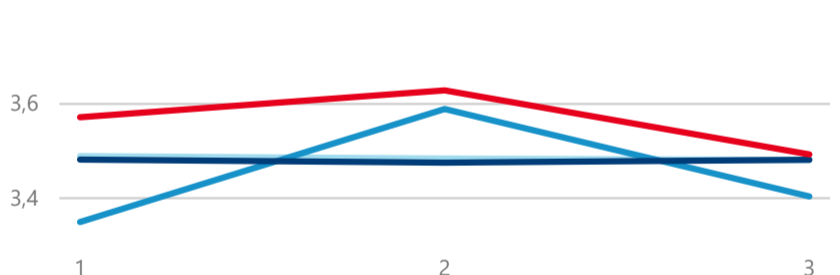

Průměrná doba pobytu (dny)

Legenda příjezdy turistů

- max
- střed
- min

Top kategorie

Hotel 4*

144 330

Hotel 3*

61 962

Hotel 5*

39 911

rok 2018

Počet turistů v HUZ

Počet přenocování v HUZ

Průměrná doba pobytu (dny)

Sezonální srovnání

Rozložení v krajích