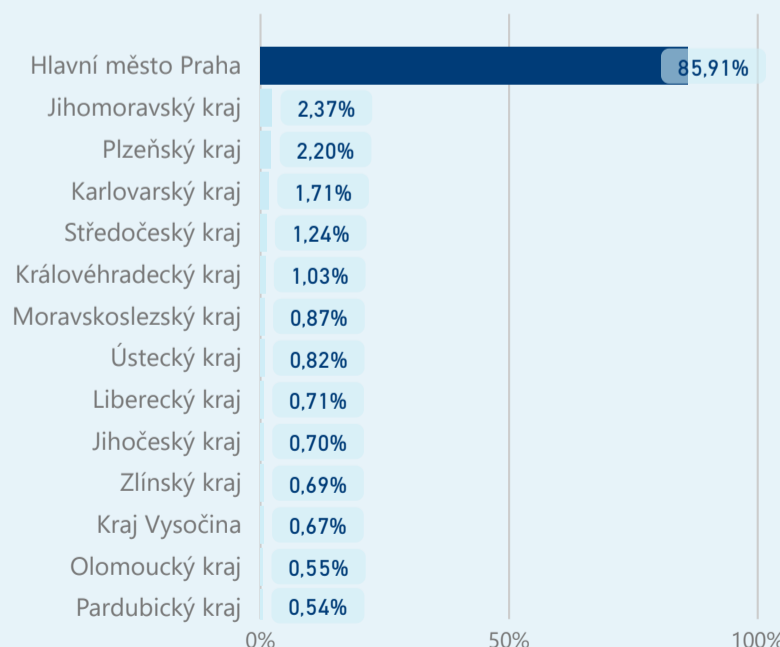

Hotel 5*

39 911

rok 2018

Počet turistů v HUZ

Počet přenocování v HUZ

Průměrná doba pobytu (dny)

Sezonální srovnání

Rozložení v krajích