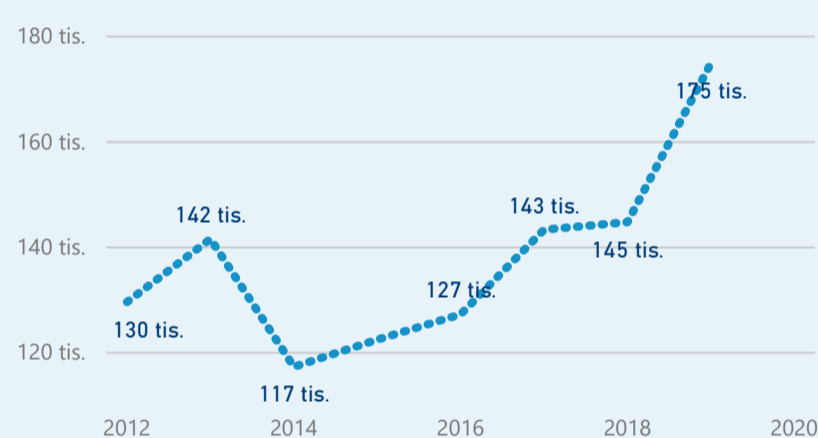

Průměrná doba pobytu (dny)

Legenda příjezdy turistů

- max
- střed
- min

Top kategorie

Hotel 4*

144 330

Hotel 3*

61 962

Hotel 5*

39 911

rok 2018

Počet turistů v HUZ

Počet přenocování v HUZ

Průměrná doba pobytu (dny)

Sezonální srovnání

Rozložení v krajích