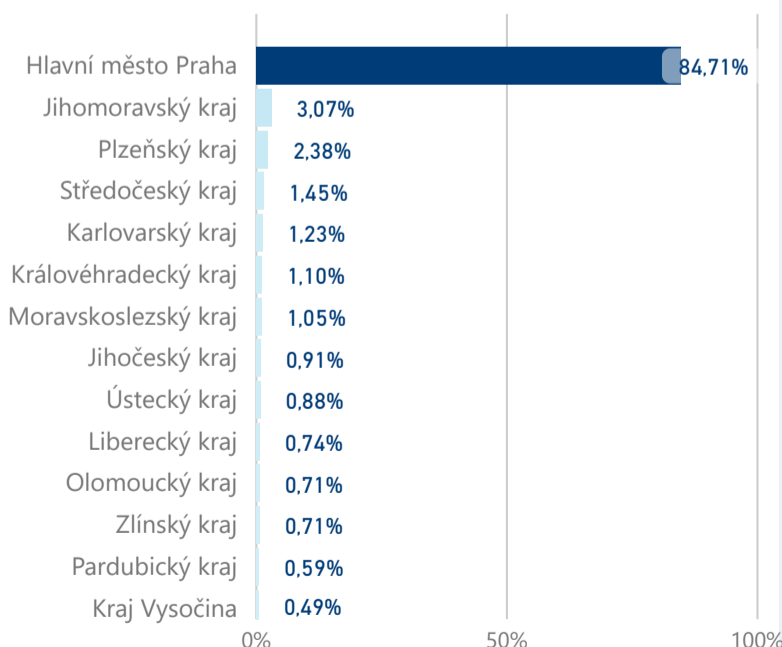

Hotel 5*

39 911

rok 2018

Počet turistů v HUZ

Počet přenocování v HUZ

Průměrná doba pobytu (dny)

Sezonální srovnání

Rozložení v krajích