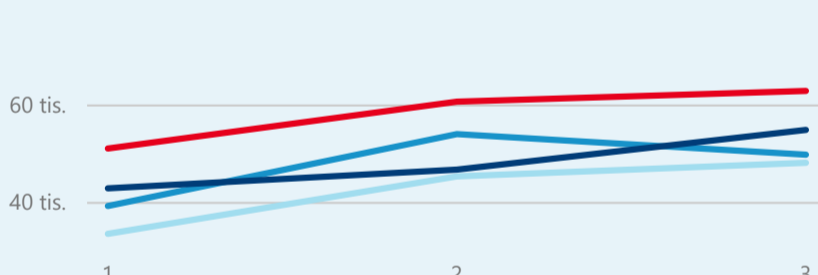

Průměrná doba pobytu (dny)

Legenda příjezdy turistů

- max
- střed
- min

Top kategorie

Hotel 4*

144 330

Hotel 3*

61 962

Hotel 5*

39 911

rok 2018

Počet turistů v HUZ

Počet přenocování v HUZ

Průměrná doba pobytu (dny)

Sezonální srovnání

Rozložení v krajích