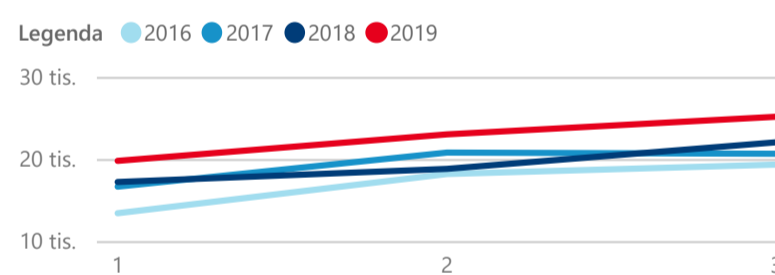

Průměrná doba pobytu (dny)

Legenda příjezdy turistů

- max
- střed
- min

Top kategorie

Hotel 4*

144 330

Hotel 3*

61 962

Hotel 5*

39 911

rok 2018

Počet turistů v HUZ

Počet přenocování v HUZ

Průměrná doba pobytu (dny)

Sezonální srovnání

Rozložení v krajích