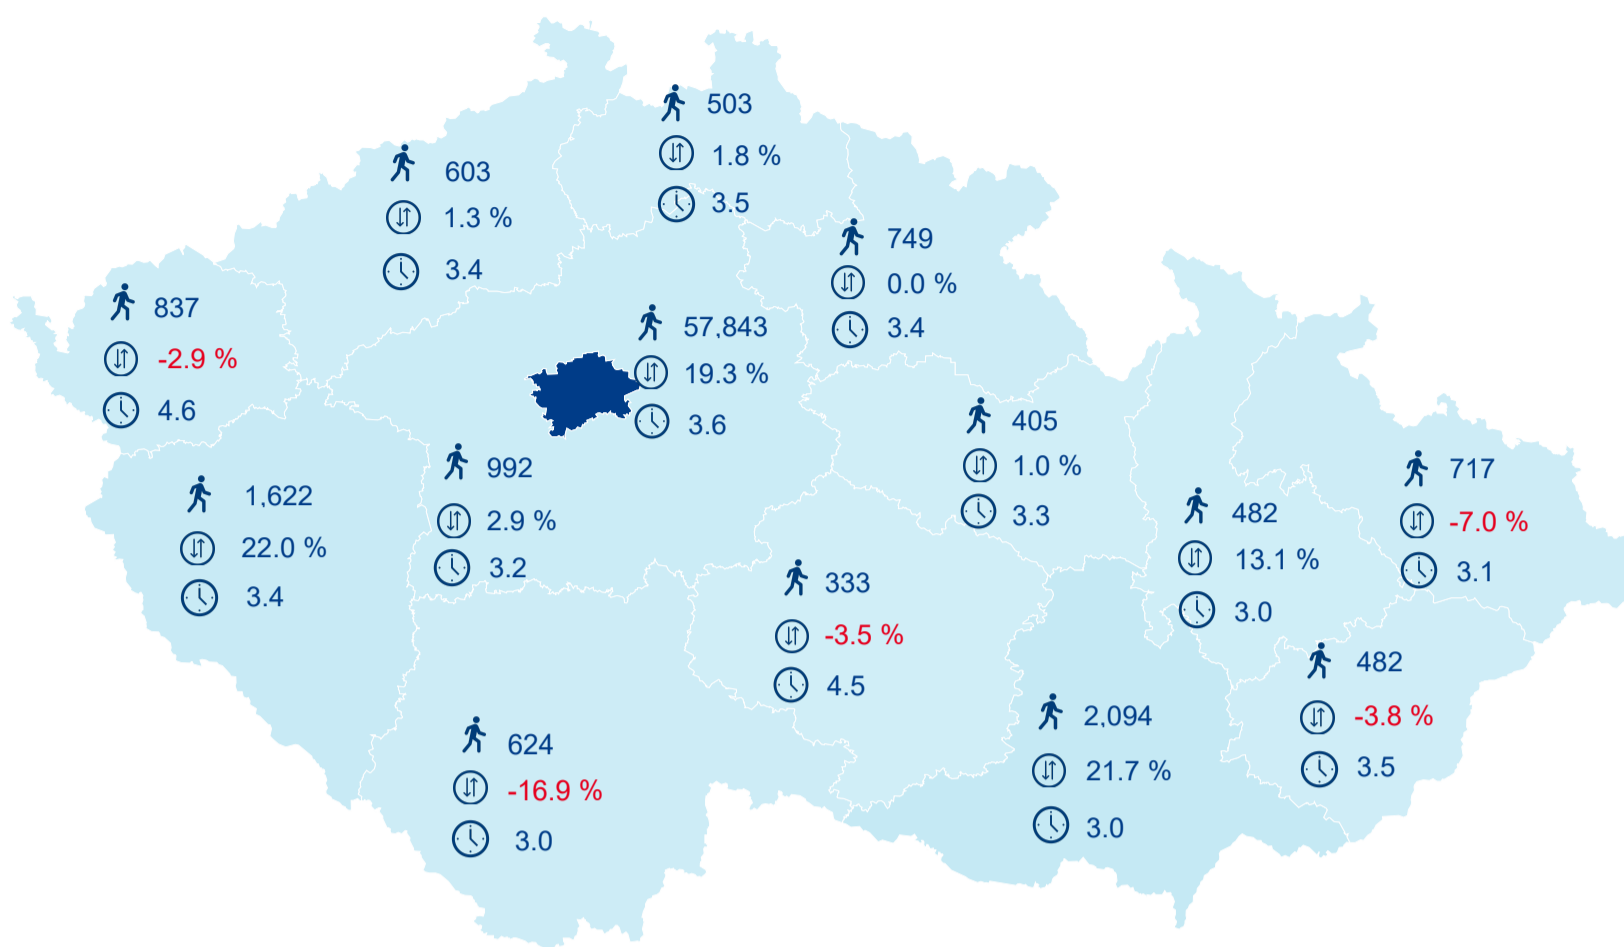

Hromadná ubytovací zařízení dle krajů

68 286

Počet turistů v HUZ

16,93%

Meziroční změna počtu turistů 2019/2018

174 942

Počet nocí strávených v HUZ

3,56

Průměrná doba pobytu (dny)

Legenda příjezdy turistů

- max
- střed
- min

Top kategorie

Hotel 4*

144 330

Hotel 3*

61 962

Hotel 5*

39 911

rok 2018

Počet turistů v HUZ

Počet přenocování v HUZ

Průměrná doba pobytu (dny)

Sezonální srovnání

Rozložení v krajích

Praha a regiony

Legenda ● Praha ● Regiony mimo Prahu

Zdroj: Statistika HUZ, Český statistický úřad, 2019