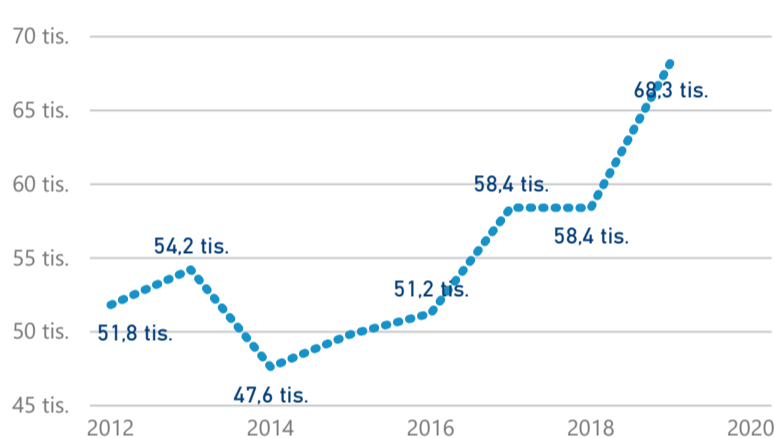

Průměrná doba pobytu (dny)

Legenda příjezdy turistů

- max
- střed
- min

Top kategorie

Hotel 4*

144 330

Hotel 3*

61 962

Hotel 5*

39 911

rok 2018

Počet turistů v HUZ

Počet přenocování v HUZ

Průměrná doba pobytu (dny)

Sezonální srovnání

Rozložení v krajích