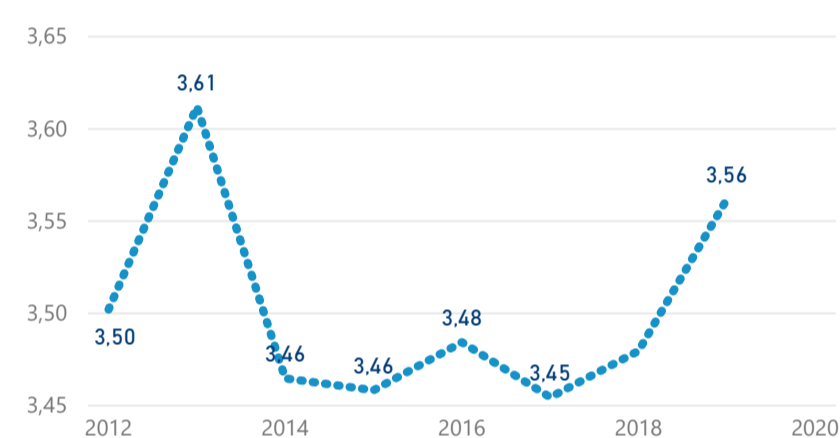

Průměrná doba pobytu (dny)

Legenda příjezdy turistů

- max
- střed
- min

Top kategorie

Hotel 4*

144 330

Hotel 3*

61 962

Hotel 5*

39 911

rok 2018

Počet turistů v HUZ

Počet přenocování v HUZ

Průměrná doba pobytu (dny)

Sezonální srovnání

Rozložení v krajích