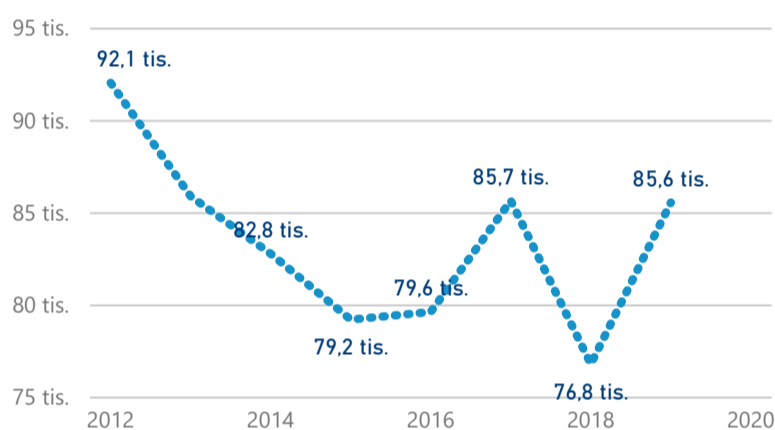

Průměrná doba pobytu (dny)

Legenda

příjezdy turistů

- max
- střed
- min

Top kategorie

Hotel 4*

144 330

Hotel 3*

61 962

Hotel 5*

39 911

rok 2018

Počet turistů v HUZ

Počet přenocování v HUZ

Průměrná doba pobytu (dny)

Sezonální srovnání