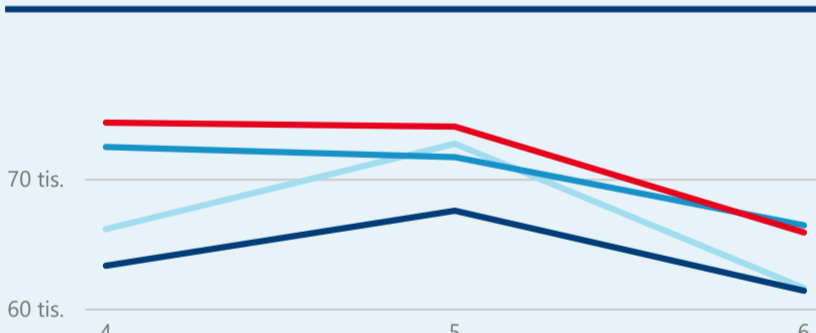

Průměrná doba pobytu (dny)

Legenda

příjezdy turistů

- max
- střed
- min

Top kategorie

Hotel 4*

144 330

Hotel 3*

61 962

Hotel 5*

39 911

rok 2018

Počet turistů v HUZ

Počet přenocování v HUZ

Průměrná doba pobytu (dny)

Sezonální srovnání