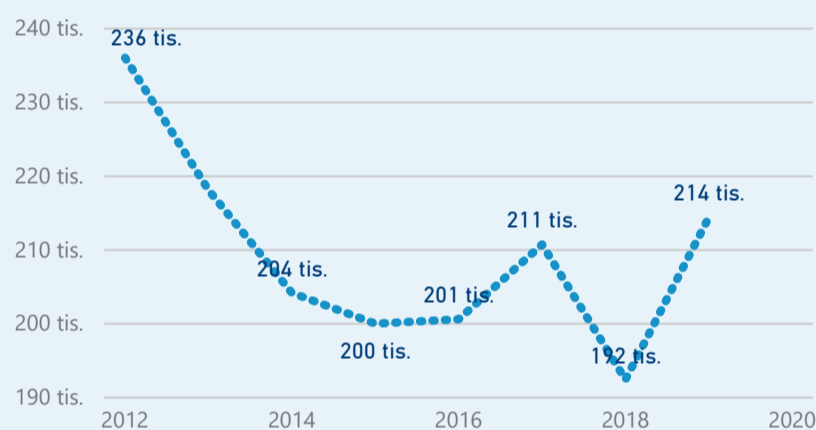

Průměrná doba pobytu (dny)

Legenda

příjezdy turistů

- max
- střed
- min

Top kategorie

Hotel 4*

144 330

Hotel 3*

61 962

Hotel 5*

39 911

rok 2018

Počet turistů v HUZ

Počet přenocování v HUZ

Průměrná doba pobytu (dny)

Sezonální srovnání