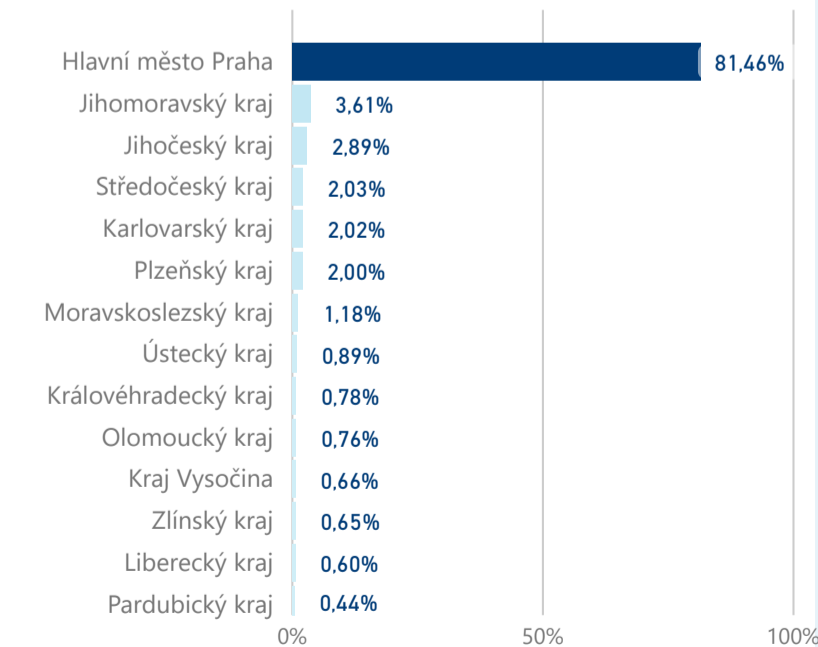

Rozložení v krajích

Praha a regiony

Legenda ● Praha ● Regiony mimo Prahu

Zdroj: Statistika HUZ, Český statistický úřad, 2019