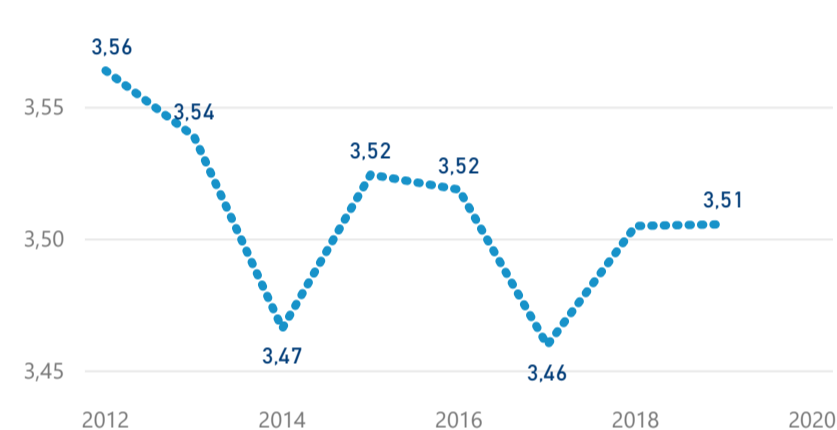

Průměrná doba pobytu (dny)

Legenda

příjezdy turistů

- max
- střed
- min

Top kategorie

Hotel 4*

144 330

Hotel 3*

61 962

Hotel 5*

39 911

rok 2018

Počet turistů v HUZ

Počet přenocování v HUZ

Průměrná doba pobytu (dny)

Sezonální srovnání