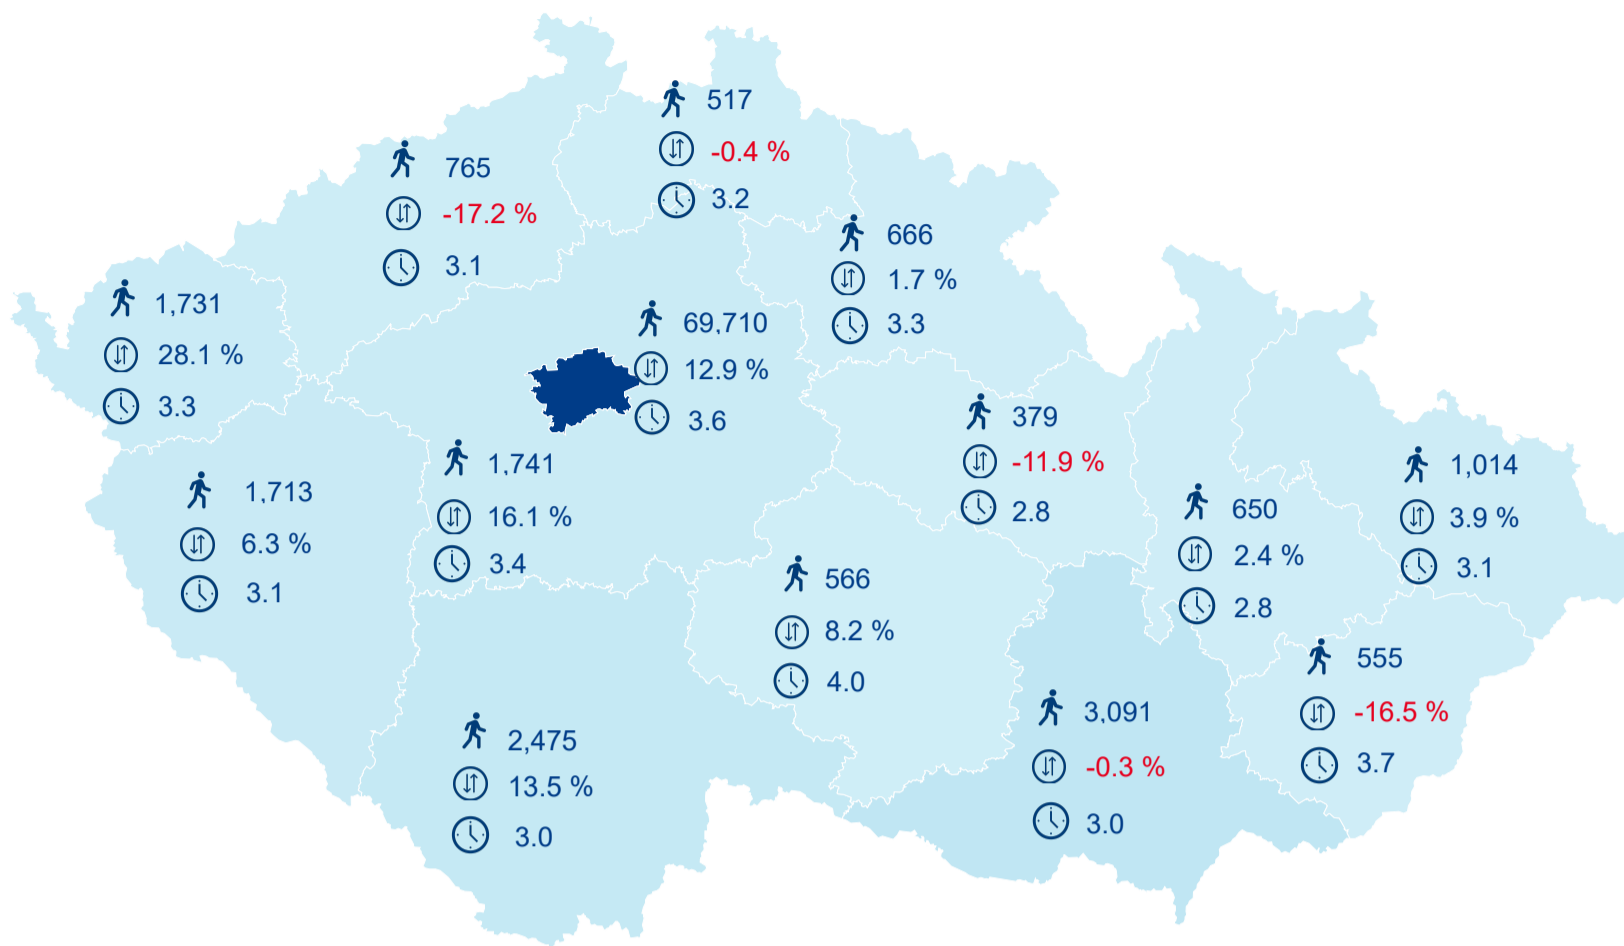

Hromadná ubytovací zařízení dle krajů

85 573

Počet turistů v HUZ

11,40%

Meziroční změna počtu turistů 2019/2018

214 426

Počet nocí strávených v HUZ

3,51

Průměrná doba pobytu (dny)

Legenda

příjezdy turistů

- max
- střed
- min

Top kategorie

Hotel 4*

144 330

Hotel 3*

61 962

Hotel 5*

39 911

rok 2018

Počet turistů v HUZ

Počet přenocování v HUZ

Průměrná doba pobytu (dny)

Sezonální srovnání

Rozložení v krajích

Praha a regiony

Legenda ● Praha ● Regiony mimo Prahu

Zdroj: Statistika HUZ, Český statistický úřad, 2019