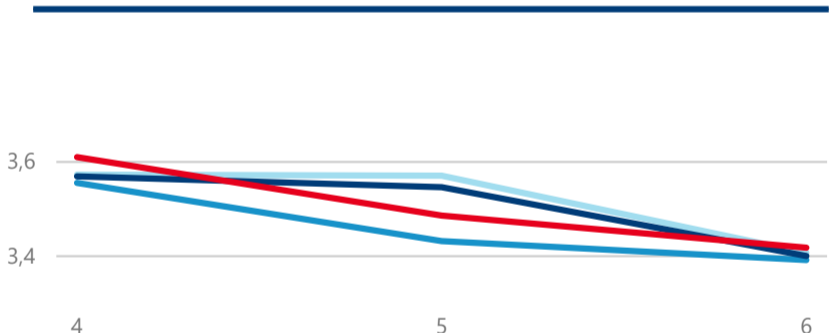

Průměrná doba pobytu (dny)

Legenda

příjezdy turistů

- max
- střed
- min

Top kategorie

Hotel 4*

144 330

Hotel 3*

61 962

Hotel 5*

39 911

rok 2018

Počet turistů v HUZ

Počet přenocování v HUZ

Průměrná doba pobytu (dny)

Sezonální srovnání