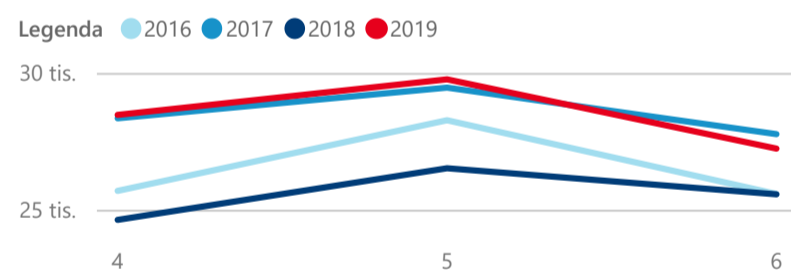

Průměrná doba pobytu (dny)

Legenda

příjezdy turistů

- max
- střed
- min

Top kategorie

Hotel 4*

144 330

Hotel 3*

61 962

Hotel 5*

39 911

rok 2018

Počet turistů v HUZ

Počet přenocování v HUZ

Průměrná doba pobytu (dny)

Sezonální srovnání