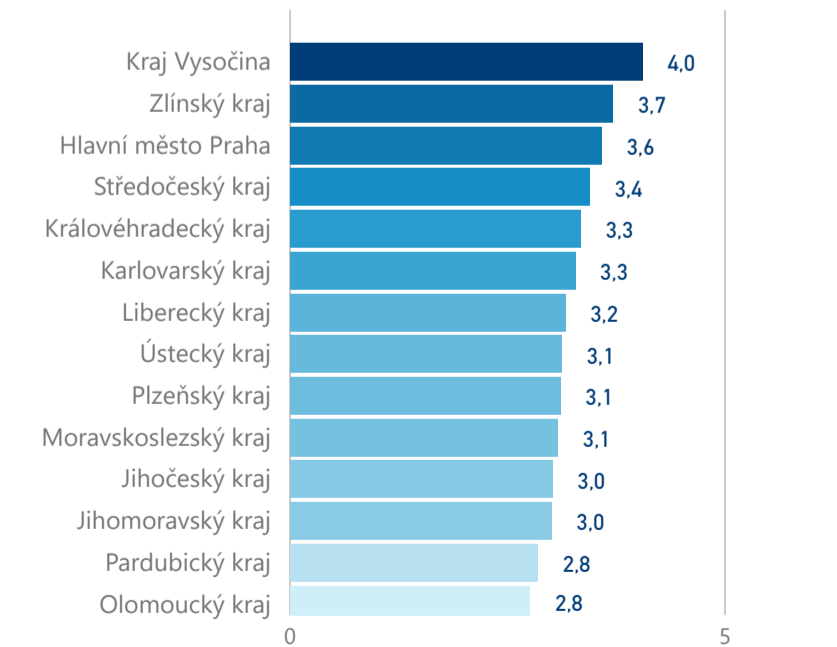

Rozložení v krajích

Praha a regiony

Legenda ● Praha ● Regiony mimo Prahu

Zdroj: Statistika HUZ, Český statistický úřad, 2019