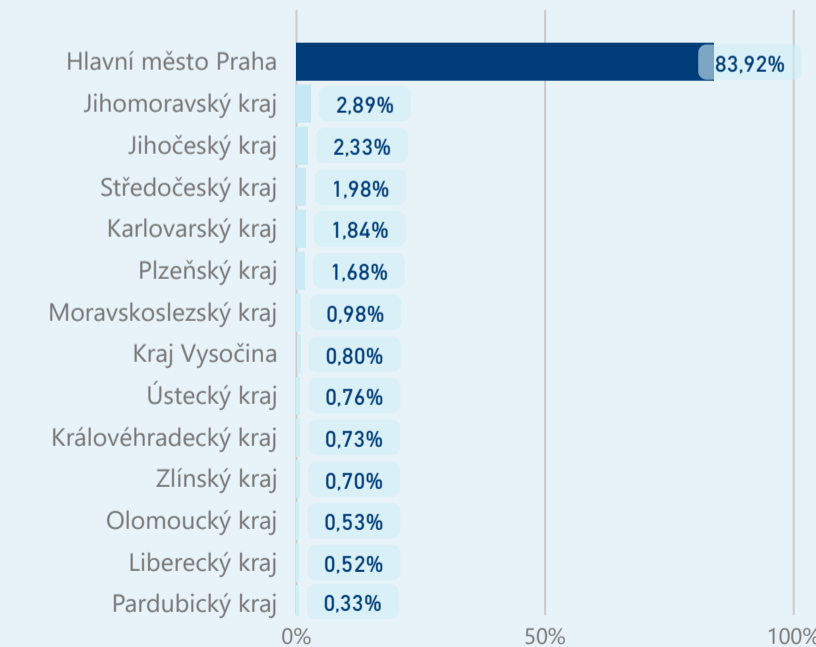

Rozložení v krajích

Praha a regiony

Legenda ● Praha ● Regiony mimo Prahu

Zdroj: Statistika HUZ, Český statistický úřad, 2019