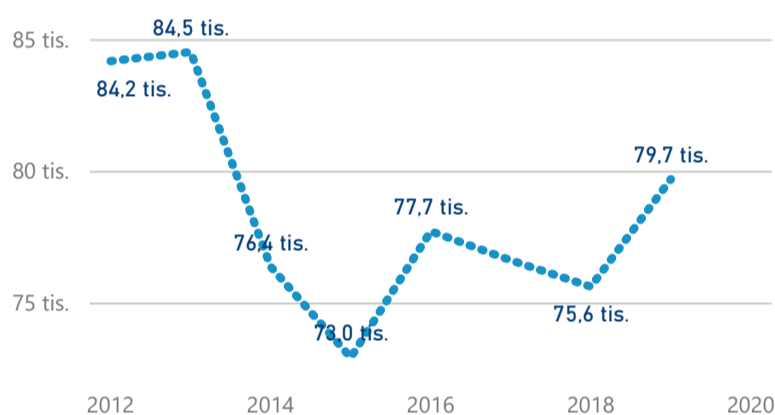

Průměrná doba pobytu (dny)

Legenda příjezdy turistů

- max
- střed
- min

Top kategorie

Hotel 4*

144 330

Hotel 3*

61 962

Hotel 5*

39 911

rok 2018

Počet turistů v HUZ

Počet přenocování v HUZ

Průměrná doba pobytu (dny)

Sezonální srovnání

Rozložení v krajích