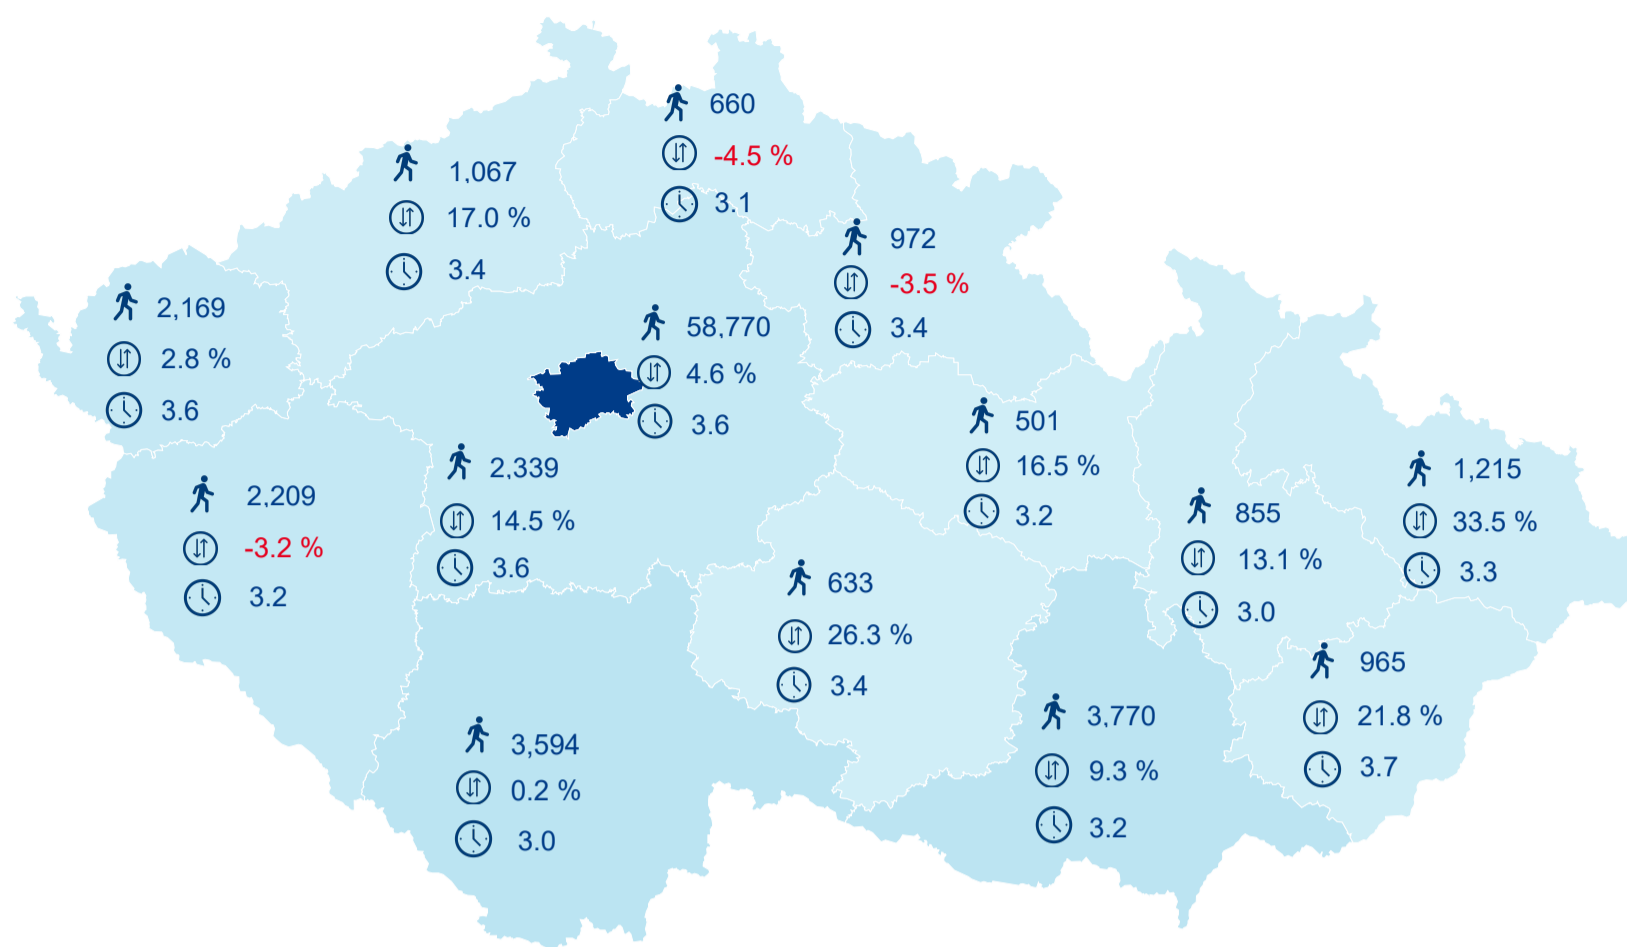

Hromadná ubytovací zařízení dle krajů

79 719

Počet turistů v HUZ

5,39%

Meziroční změna počtu turistů 2019/2018

201 702

Počet nocí strávených v HUZ

3,53

Průměrná doba pobytu (dny)

Legenda příjezdy turistů

- max
- střed
- min

Top kategorie

Hotel 4*

144 330

Hotel 3*

61 962

Hotel 5*

39 911

rok 2018

Počet turistů v HUZ

Počet přenocování v HUZ

Průměrná doba pobytu (dny)

Sezonální srovnání

Rozložení v krajích

Praha a regiony

Legenda: ● Praha ● Regiony mimo Prahu

Zdroj: Statistika HUZ, Český statistický úřad, 2019