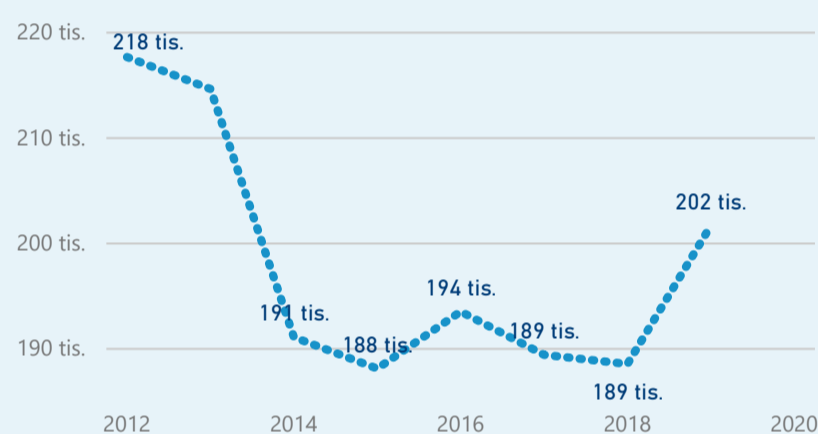

Průměrná doba pobytu (dny)

Legenda příjezdy turistů

- max
- střed
- min

Top kategorie

Hotel 4*

144 330

Hotel 3*

61 962

Hotel 5*

39 911

rok 2018

Počet turistů v HUZ

Počet přenocování v HUZ

Průměrná doba pobytu (dny)

Sezonální srovnání

Rozložení v krajích