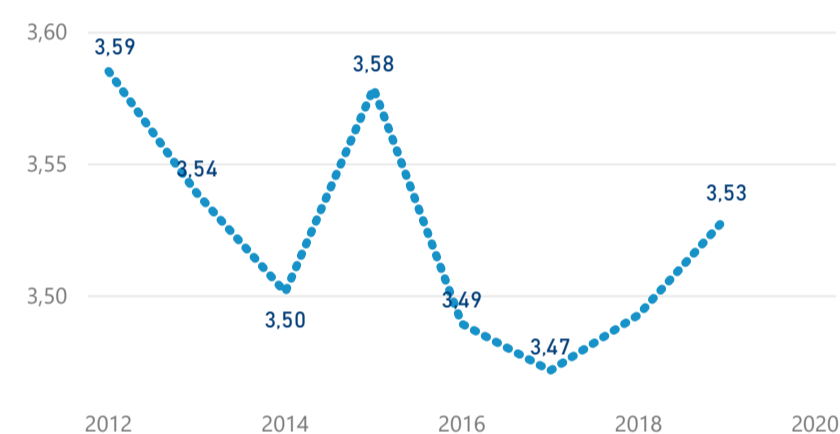

Průměrná doba pobytu (dny)

Legenda příjezdy turistů

- max
- střed
- min

Top kategorie

Hotel 4*

144 330

Hotel 3*

61 962

Hotel 5*

39 911

rok 2018

Počet turistů v HUZ

Počet přenocování v HUZ

Průměrná doba pobytu (dny)

Sezonální srovnání

Rozložení v krajích