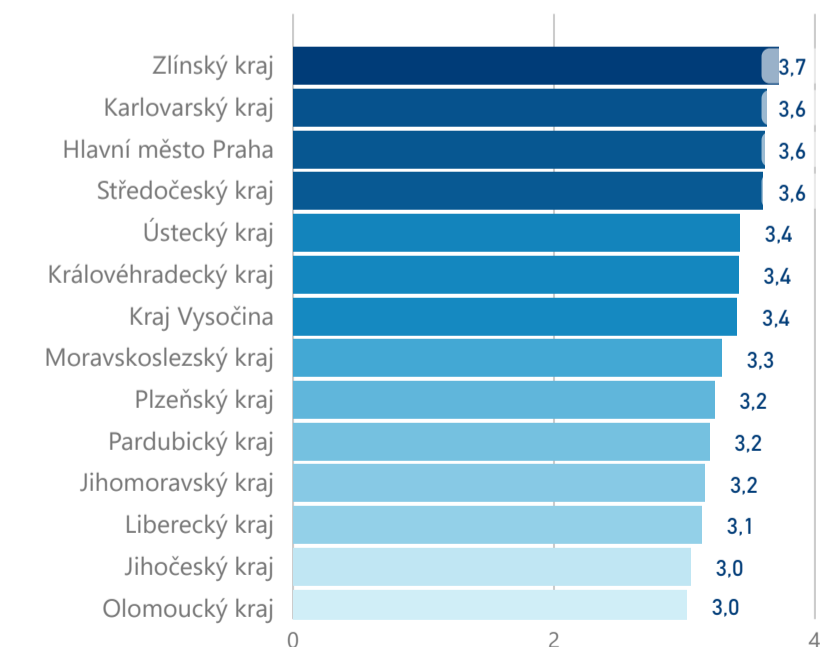

Průměrná doba pobytu (dny)

Legenda příjezdy turistů

- max
- střed
- min

Top kategorie

Hotel 4*

144 330

Hotel 3*

61 962

Hotel 5*

39 911

rok 2018

Počet turistů v HUZ

Počet přenocování v HUZ

Průměrná doba pobytu (dny)

Sezonální srovnání

Rozložení v krajích