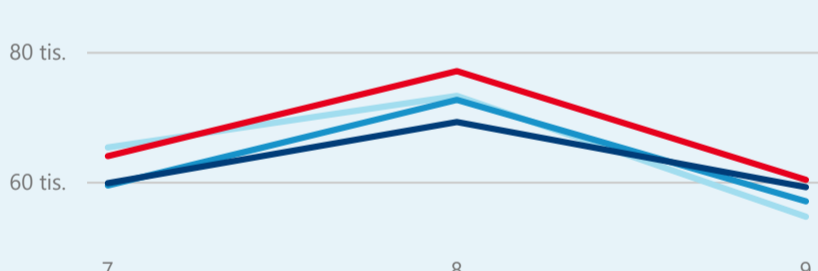

Průměrná doba pobytu (dny)

Legenda příjezdy turistů

- max
- střed
- min

Top kategorie

Hotel 4*

144 330

Hotel 3*

61 962

Hotel 5*

39 911

rok 2018

Počet turistů v HUZ

Počet přenocování v HUZ

Průměrná doba pobytu (dny)

Sezonální srovnání

Rozložení v krajích