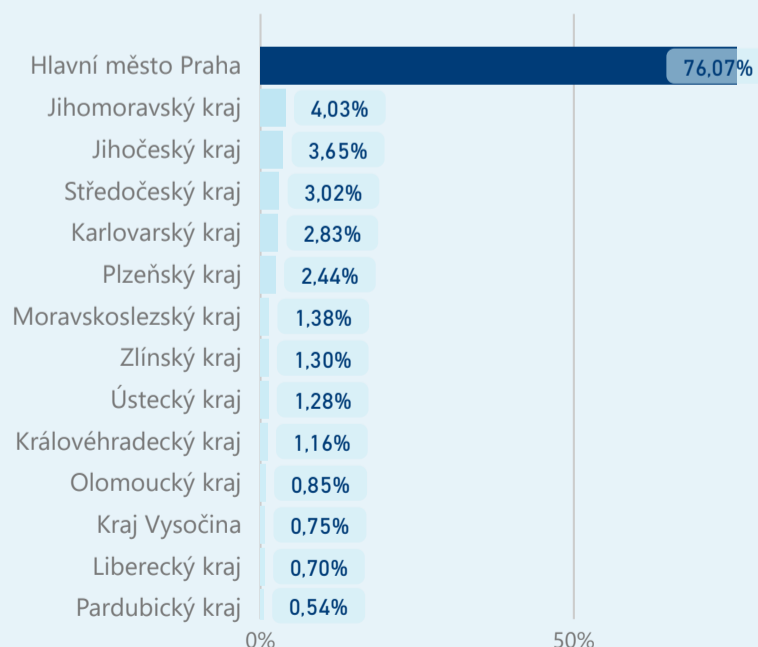

Průměrná doba pobytu (dny)

Legenda příjezdy turistů

- max
- střed
- min

Top kategorie

Hotel 4*

144 330

Hotel 3*

61 962

Hotel 5*

39 911

rok 2018

Počet turistů v HUZ

Počet přenocování v HUZ

Průměrná doba pobytu (dny)

Sezonální srovnání

Rozložení v krajích

Praha a regiony

Legenda: ● Praha ● Regiony mimo Prahu

Zdroj: Statistika HUZ, Český statistický úřad, 2019