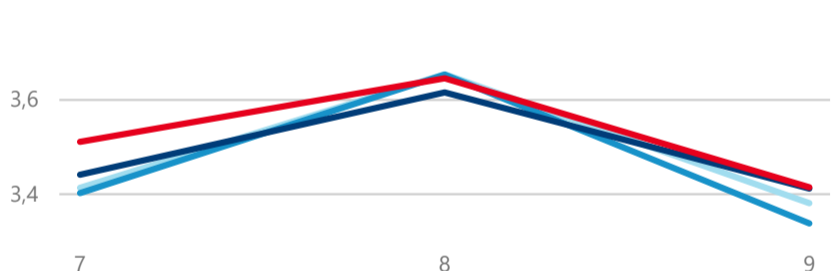

Průměrná doba pobytu (dny)

Legenda příjezdy turistů

- max
- střed
- min

Top kategorie

Hotel 4*

144 330

Hotel 3*

61 962

Hotel 5*

39 911

rok 2018

Počet turistů v HUZ

Počet přenocování v HUZ

Průměrná doba pobytu (dny)

Sezonální srovnání

Rozložení v krajích