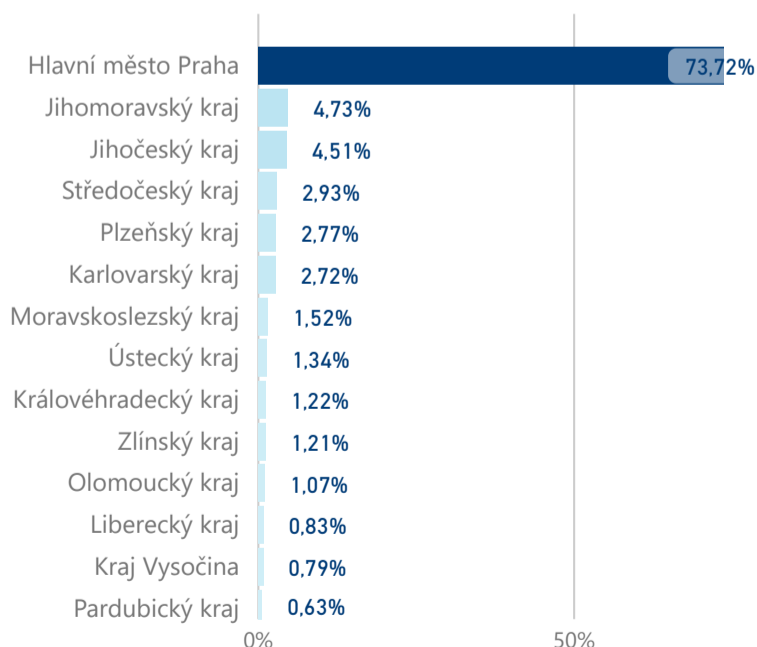

Průměrná doba pobytu (dny)

Legenda příjezdy turistů

- max
- střed
- min

Top kategorie

Hotel 4*

144 330

Hotel 3*

61 962

Hotel 5*

39 911

rok 2018

Počet turistů v HUZ

Počet přenocování v HUZ

Průměrná doba pobytu (dny)

Sezonální srovnání

Rozložení v krajích

Praha a regiony

Legenda: ● Praha ● Regiony mimo Prahu

Zdroj: Statistika HUZ, Český statistický úřad, 2019