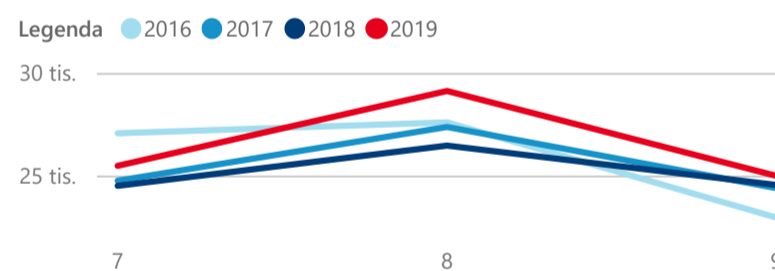

Průměrná doba pobytu (dny)

Legenda příjezdy turistů

- max
- střed
- min

Top kategorie

Hotel 4*

144 330

Hotel 3*

61 962

Hotel 5*

39 911

rok 2018

Počet turistů v HUZ

Počet přenocování v HUZ

Průměrná doba pobytu (dny)

Sezonální srovnání

Rozložení v krajích