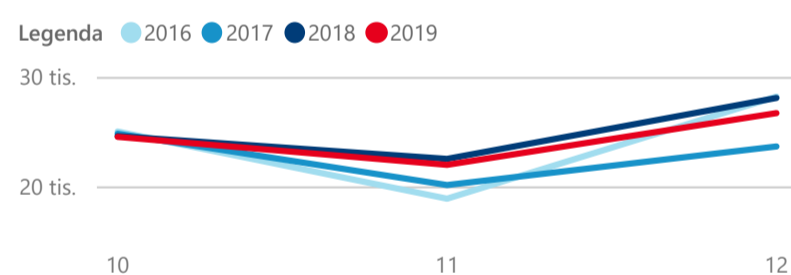

Průměrná doba pobytu (dny)

Legenda příjezdy turistů

- max
- střed
- min

Top kategorie

Hotel 4*

144 330

Hotel 3*

61 962

Hotel 5*

39 911

rok 2018

Počet turistů v HUZ

Počet přenocování v HUZ

Průměrná doba pobytu (dny)

Sezonální srovnání

Rozložení v krajích