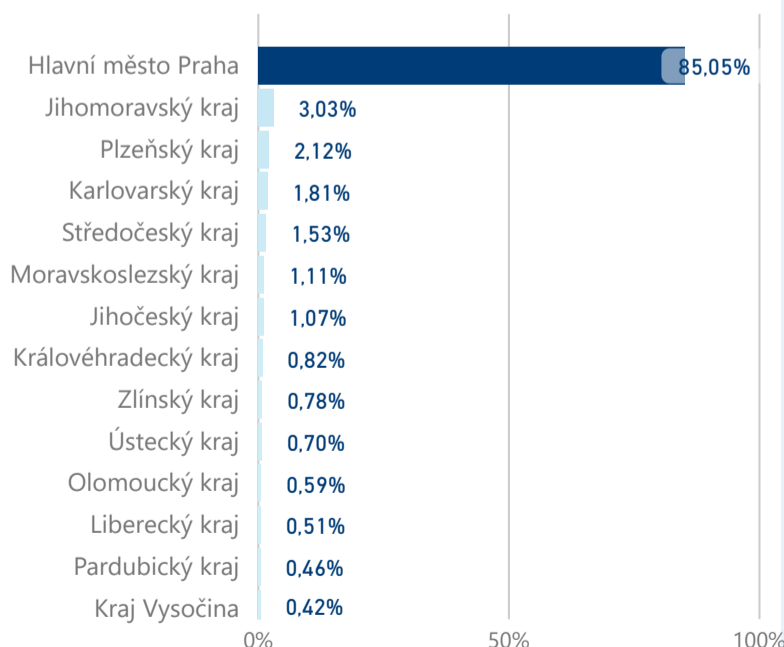

Hotel 5*

39 911

rok 2018

Počet turistů v HUZ

Počet přenocování v HUZ

Průměrná doba pobytu (dny)

Sezonální srovnání

Rozložení v krajích