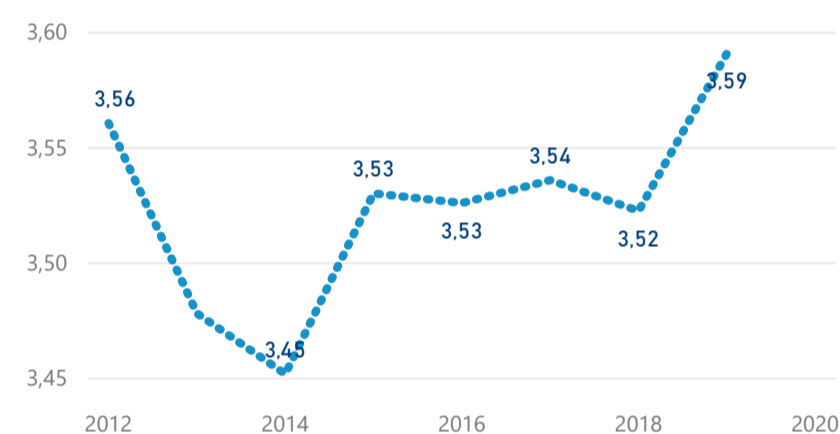

Průměrná doba pobytu (dny)

Legenda příjezdy turistů

- max
- střed
- min

Top kategorie

Hotel 4*

144 330

Hotel 3*

61 962

Hotel 5*

39 911

rok 2018

Počet turistů v HUZ

Počet přenocování v HUZ

Průměrná doba pobytu (dny)

Sezonální srovnání

Rozložení v krajích