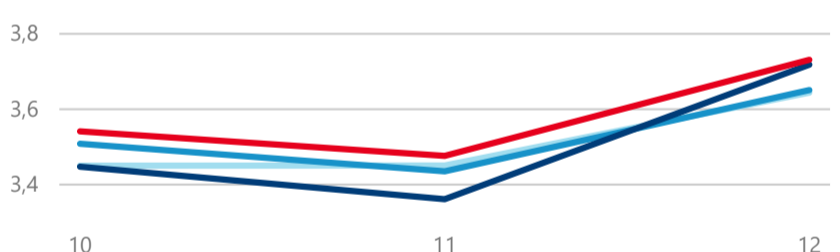

Průměrná doba pobytu (dny)

Legenda příjezdy turistů

- max
- střed
- min

Top kategorie

Hotel 4*

144 330

Hotel 3*

61 962

Hotel 5*

39 911

rok 2018

Počet turistů v HUZ

Počet přenocování v HUZ

Průměrná doba pobytu (dny)

Sezonální srovnání

Rozložení v krajích