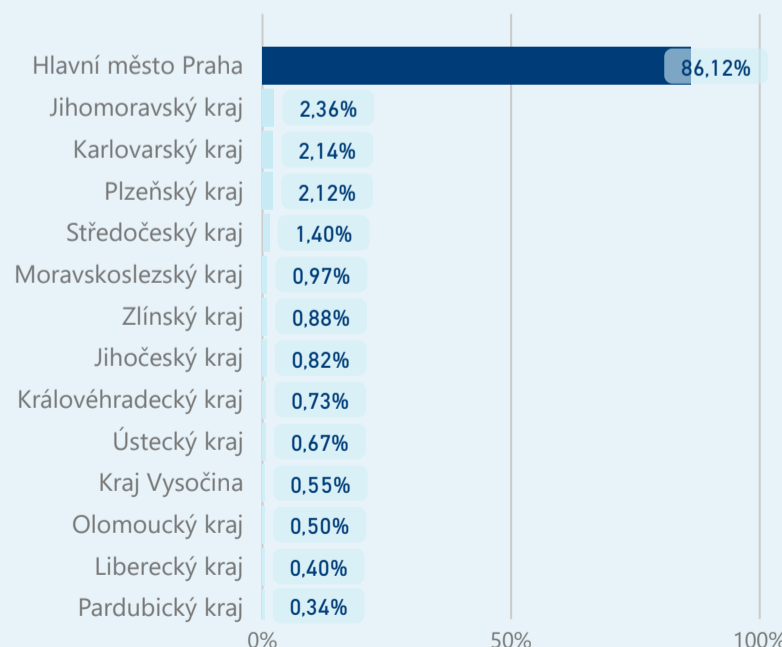

Průměrná doba pobytu (dny)

Legenda příjezdy turistů

- max
- střed
- min

Top kategorie

Hotel 4*

144 330

Hotel 3*

61 962

Hotel 5*

39 911

rok 2018

Počet turistů v HUZ

Počet přenocování v HUZ

Průměrná doba pobytu (dny)

Sezonální srovnání

Rozložení v krajích