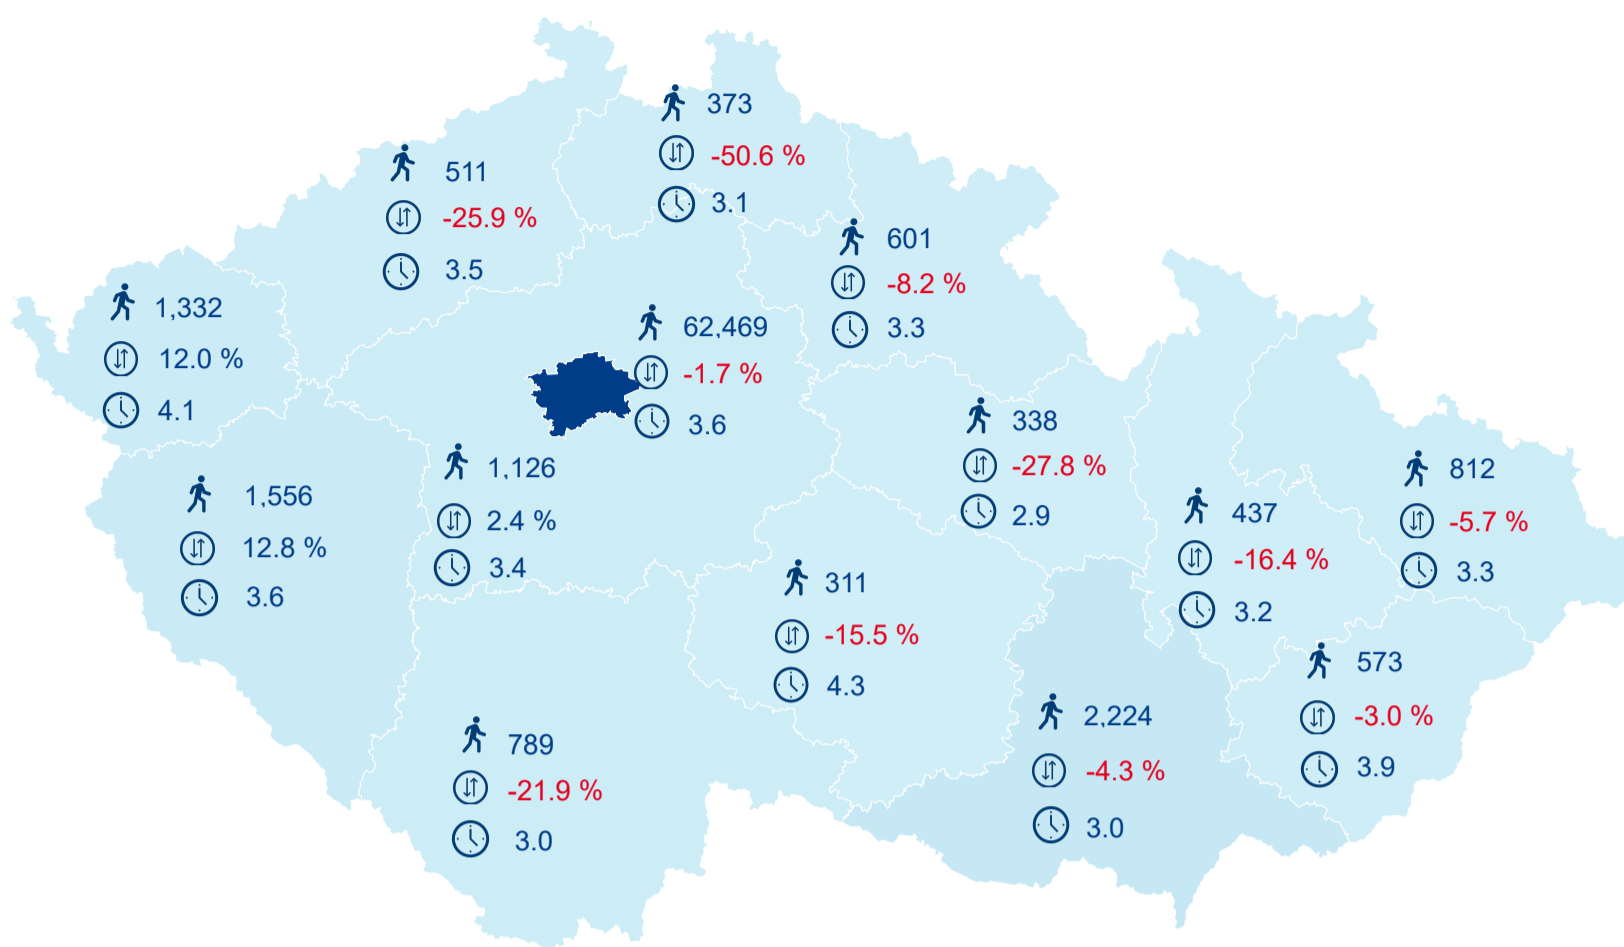

Hromadná ubytovací zařízení dle krajů

73 452

Počet turistů v HUZ

-2,66%

Meziroční změna počtu turistů 2019/2018

190 311

Počet nocí strávených v HUZ

3,59

Průměrná doba pobytu (dny)

Legenda příjezdy turistů

- max
- střed
- min

Top kategorie

Hotel 4*

144 330

Hotel 3*

61 962

Hotel 5*

39 911

rok 2018

Počet turistů v HUZ

Počet přenocování v HUZ

Průměrná doba pobytu (dny)

Sezonální srovnání

Rozložení v krajích

Praha a regiony

Legenda ● Praha ● Regiony mimo Prahu

Zdroj: Statistika HUZ, Český statistický úřad, 2019