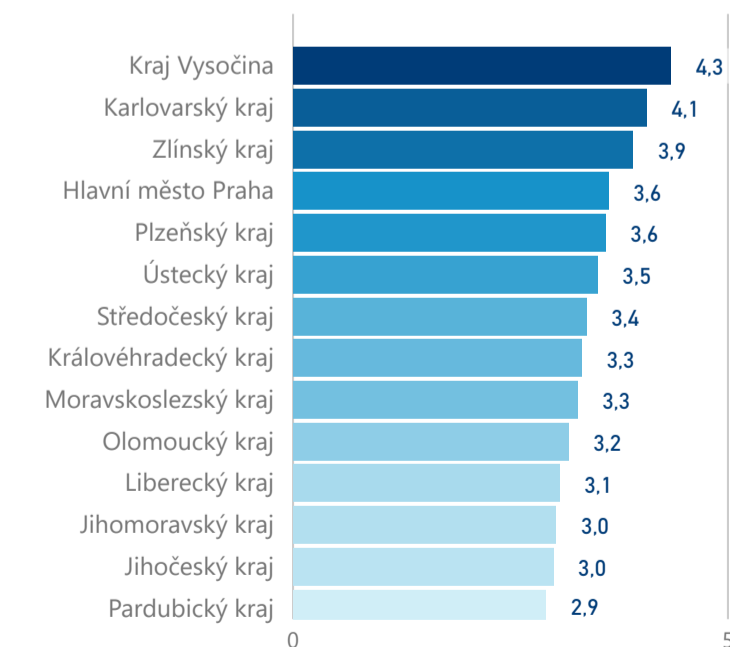

Průměrná doba pobytu (dny)

Legenda příjezdy turistů

- max
- střed
- min

Top kategorie

Hotel 4*

144 330

Hotel 3*

61 962

Hotel 5*

39 911

rok 2018

Počet turistů v HUZ

Počet přenocování v HUZ

Průměrná doba pobytu (dny)

Sezonální srovnání

Rozložení v krajích