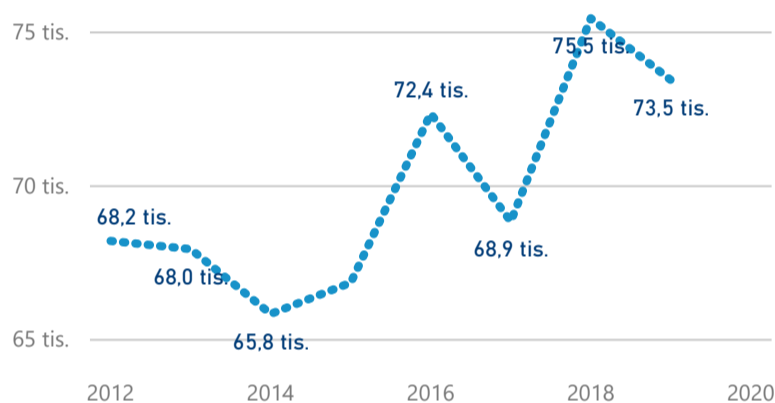

Průměrná doba pobytu (dny)

Legenda příjezdy turistů

- max
- střed
- min

Top kategorie

Hotel 4*

144 330

Hotel 3*

61 962

Hotel 5*

39 911

rok 2018

Počet turistů v HUZ

Počet přenocování v HUZ

Průměrná doba pobytu (dny)

Sezonální srovnání

Rozložení v krajích