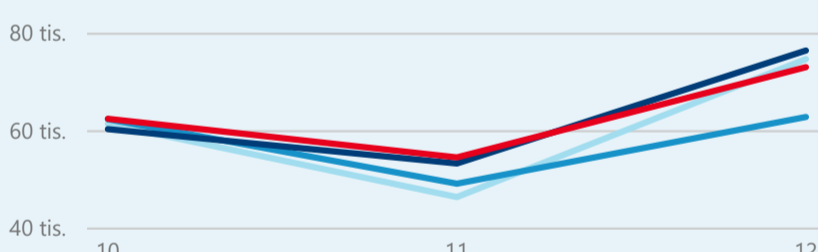

Průměrná doba pobytu (dny)

Legenda příjezdy turistů

- max
- střed
- min

Top kategorie

Hotel 4*

144 330

Hotel 3*

61 962

Hotel 5*

39 911

rok 2018

Počet turistů v HUZ

Počet přenocování v HUZ

Průměrná doba pobytu (dny)

Sezonální srovnání

Rozložení v krajích