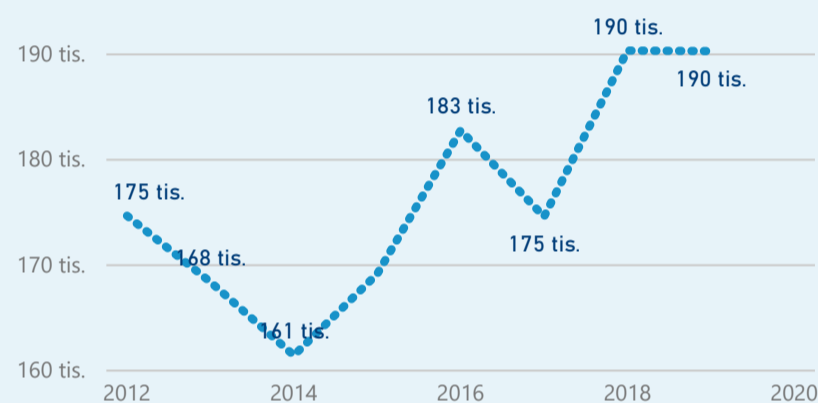

Průměrná doba pobytu (dny)

Legenda příjezdy turistů

- max
- střed
- min

Top kategorie

Hotel 4*

144 330

Hotel 3*

61 962

Hotel 5*

39 911

rok 2018

Počet turistů v HUZ

Počet přenocování v HUZ

Průměrná doba pobytu (dny)

Sezonální srovnání

Rozložení v krajích