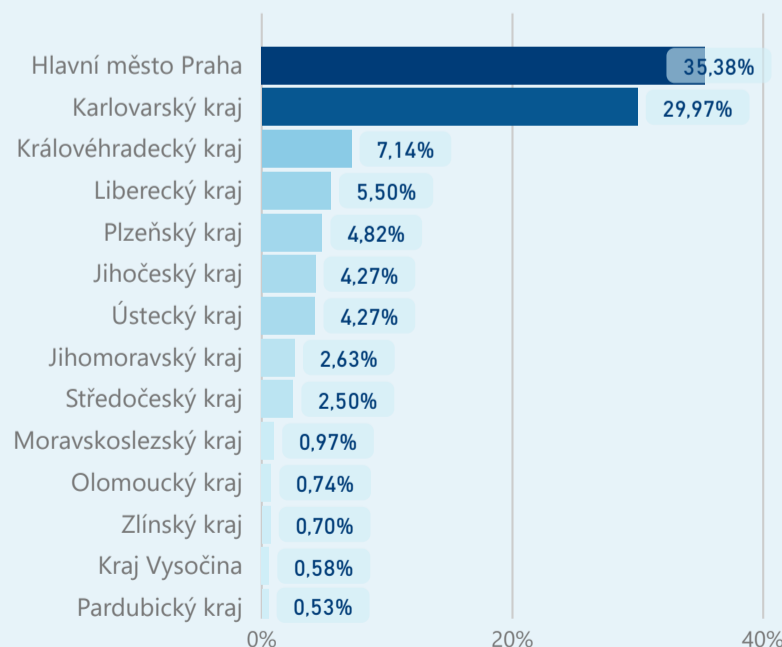

Penzion

119 677

rok 2018

Počet turistů v HUZ

Počet přenocování v HUZ

Průměrná doba pobytu (dny)

Sezonální srovnání

Rozložení v krajích