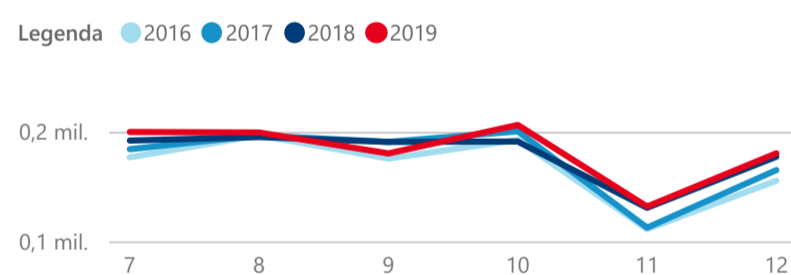

Průměrná doba pobytu (dny)

Legenda příjezdy turistů

- max
- střed
- min

Top kategorie

Hotel 4*

921 930

Hotel 3*

603 399

Penzion

119 677

rok 2018

Počet turistů v HUZ

Počet přenocování v HUZ

Průměrná doba pobytu (dny)

Sezonální srovnání

Rozložení v krajích