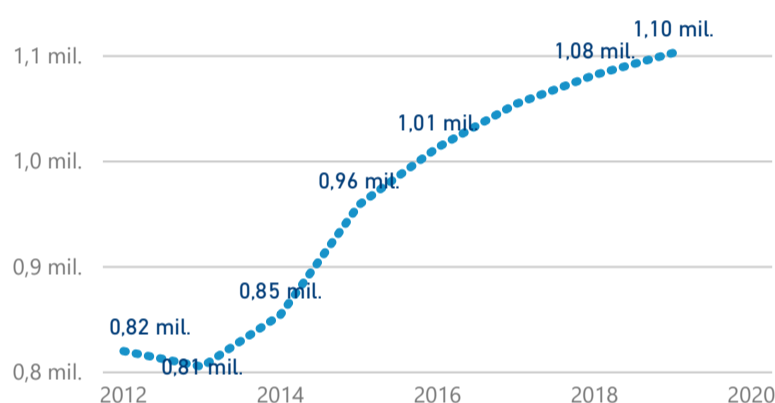

Průměrná doba pobytu (dny)

Legenda příjezdy turistů

- max
- střed
- min

Top kategorie

Hotel 4*

921 930

Hotel 3*

603 399

Penzion

119 677

rok 2018

Počet turistů v HUZ

Počet přenocování v HUZ

Průměrná doba pobytu (dny)

Sezonální srovnání

Rozložení v krajích