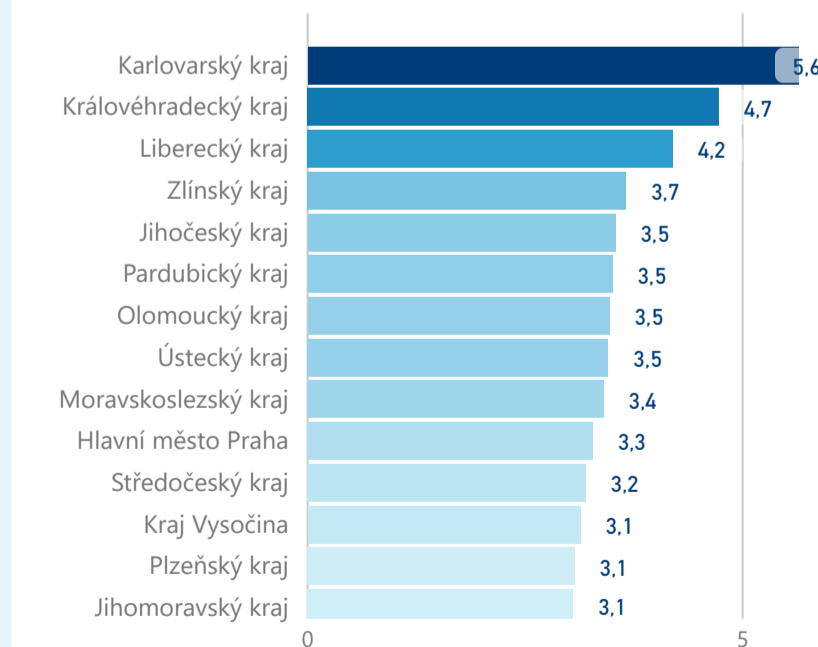

Průměrná doba pobytu (dny)

Legenda příjezdy turistů

- max
- střed
- min

Top kategorie

Hotel 4*

921 930

Hotel 3*

603 399

Penzion

119 677

rok 2018

Počet turistů v HUZ

Počet přenocování v HUZ

Průměrná doba pobytu (dny)

Sezonální srovnání

Rozložení v krajích