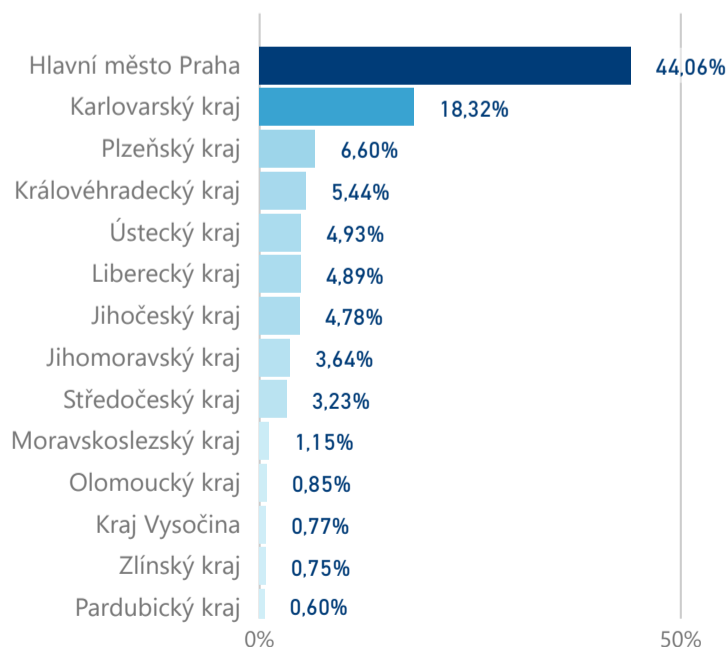

Penzion

119 677

rok 2018

Počet turistů v HUZ

Počet přenocování v HUZ

Průměrná doba pobytu (dny)

Sezonální srovnání

Rozložení v krajích

Praha a regiony

Legenda: ● Praha ● Regiony mimo Prahu

Zdroj: Statistika HUZ, Český statistický úřad, 2019