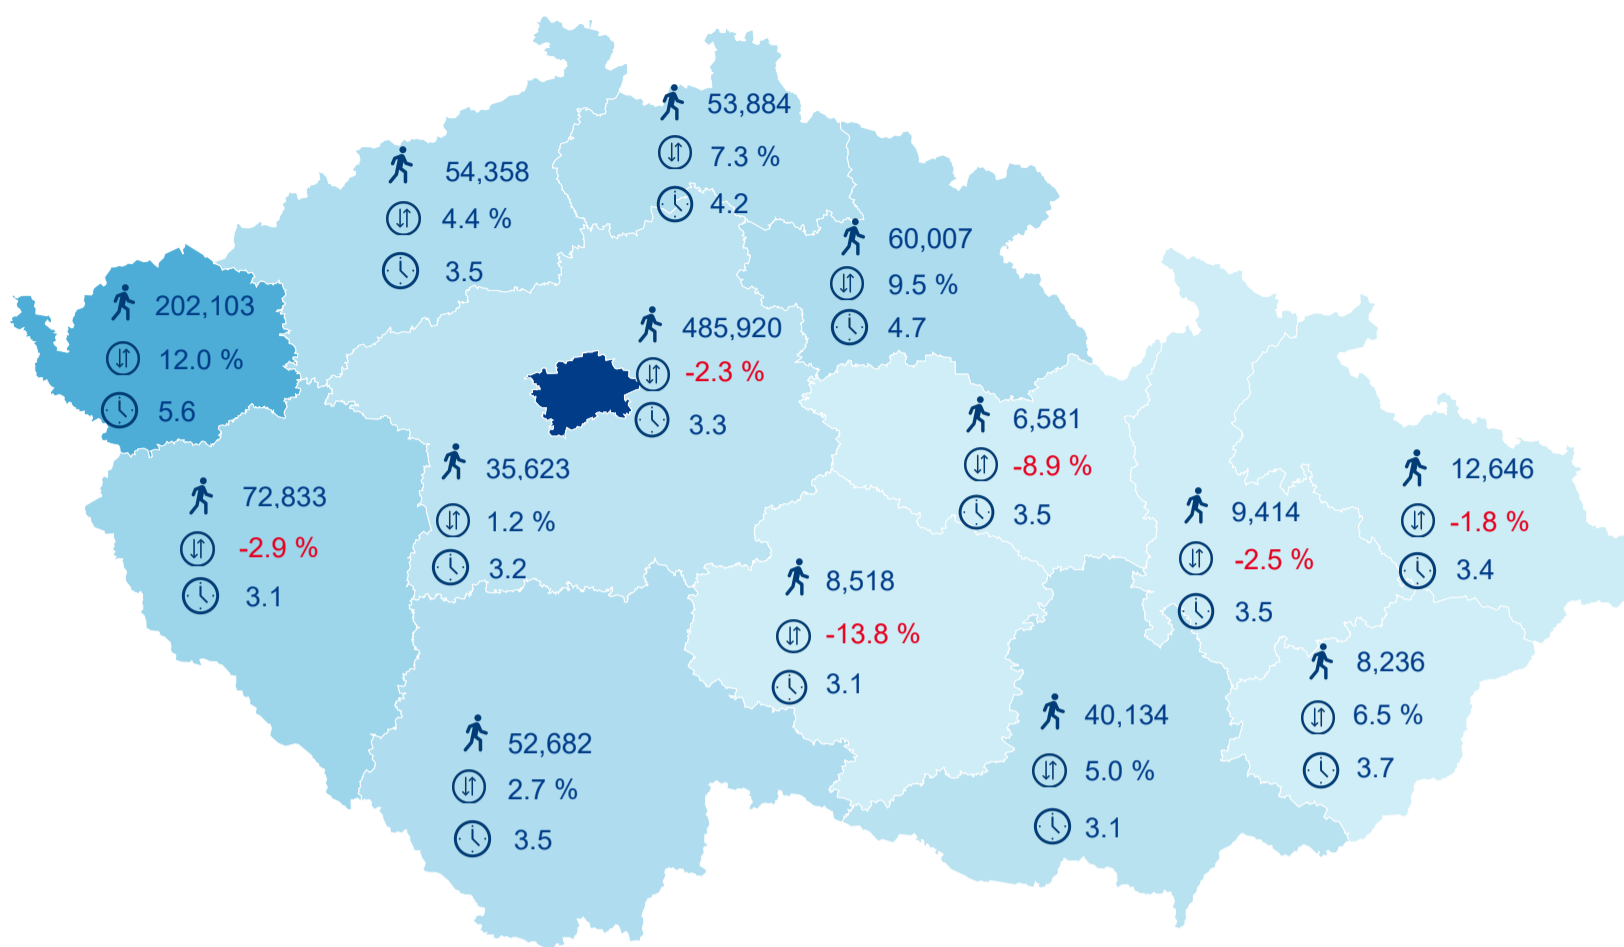

Hromadná ubytovací zařízení dle krajů

1 102 939

Počet turistů v HUZ

1,93%

Meziroční změna počtu turistů 2019/2018

3 129 792

Počet nocí strávených v HUZ

3,84

Průměrná doba pobytu (dny)

Legenda příjezdy turistů

- max
- střed
- min

Top kategorie

Hotel 4*

921 930

Hotel 3*

603 399

Penzion

119 677

rok 2018

Počet turistů v HUZ

Počet přenocování v HUZ

Průměrná doba pobytu (dny)

Sezonální srovnání

Rozložení v krajích

Praha a regiony

Legenda: ● Praha ● Regiony mimo Prahu

Zdroj: Statistika HUZ, Český statistický úřad, 2019