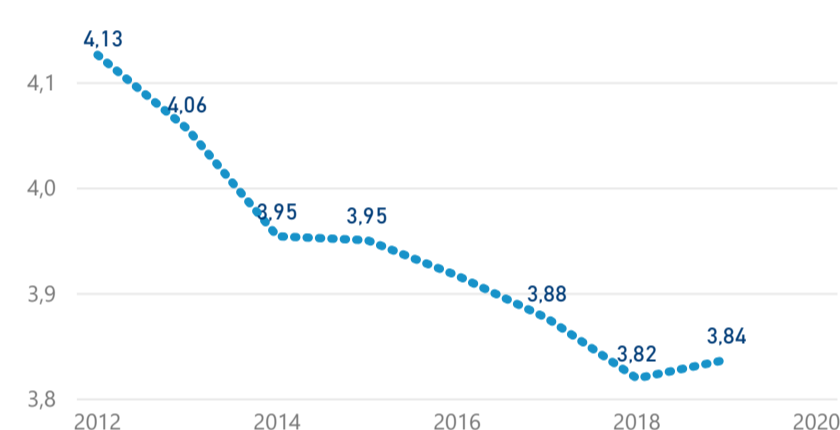

Penzion

119 677

rok 2018

Počet turistů v HUZ

Počet přenocování v HUZ

Průměrná doba pobytu (dny)

Sezonální srovnání

Rozložení v krajích