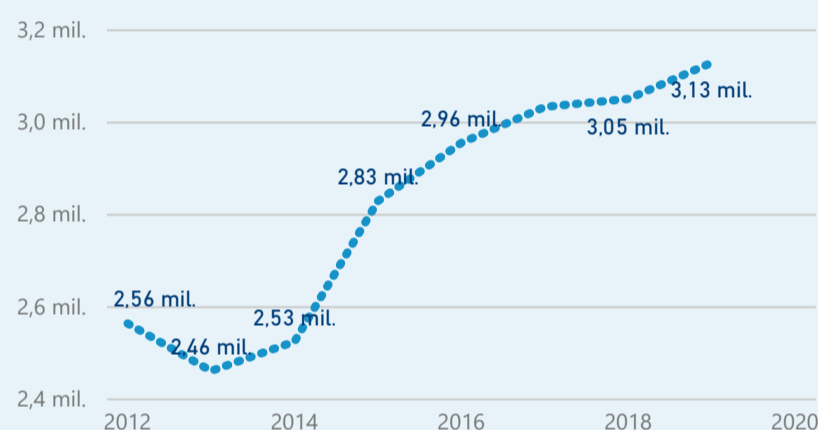

Penzion

119 677

rok 2018

Počet turistů v HUZ

Počet přenocování v HUZ

Průměrná doba pobytu (dny)

Sezonální srovnání

Rozložení v krajích