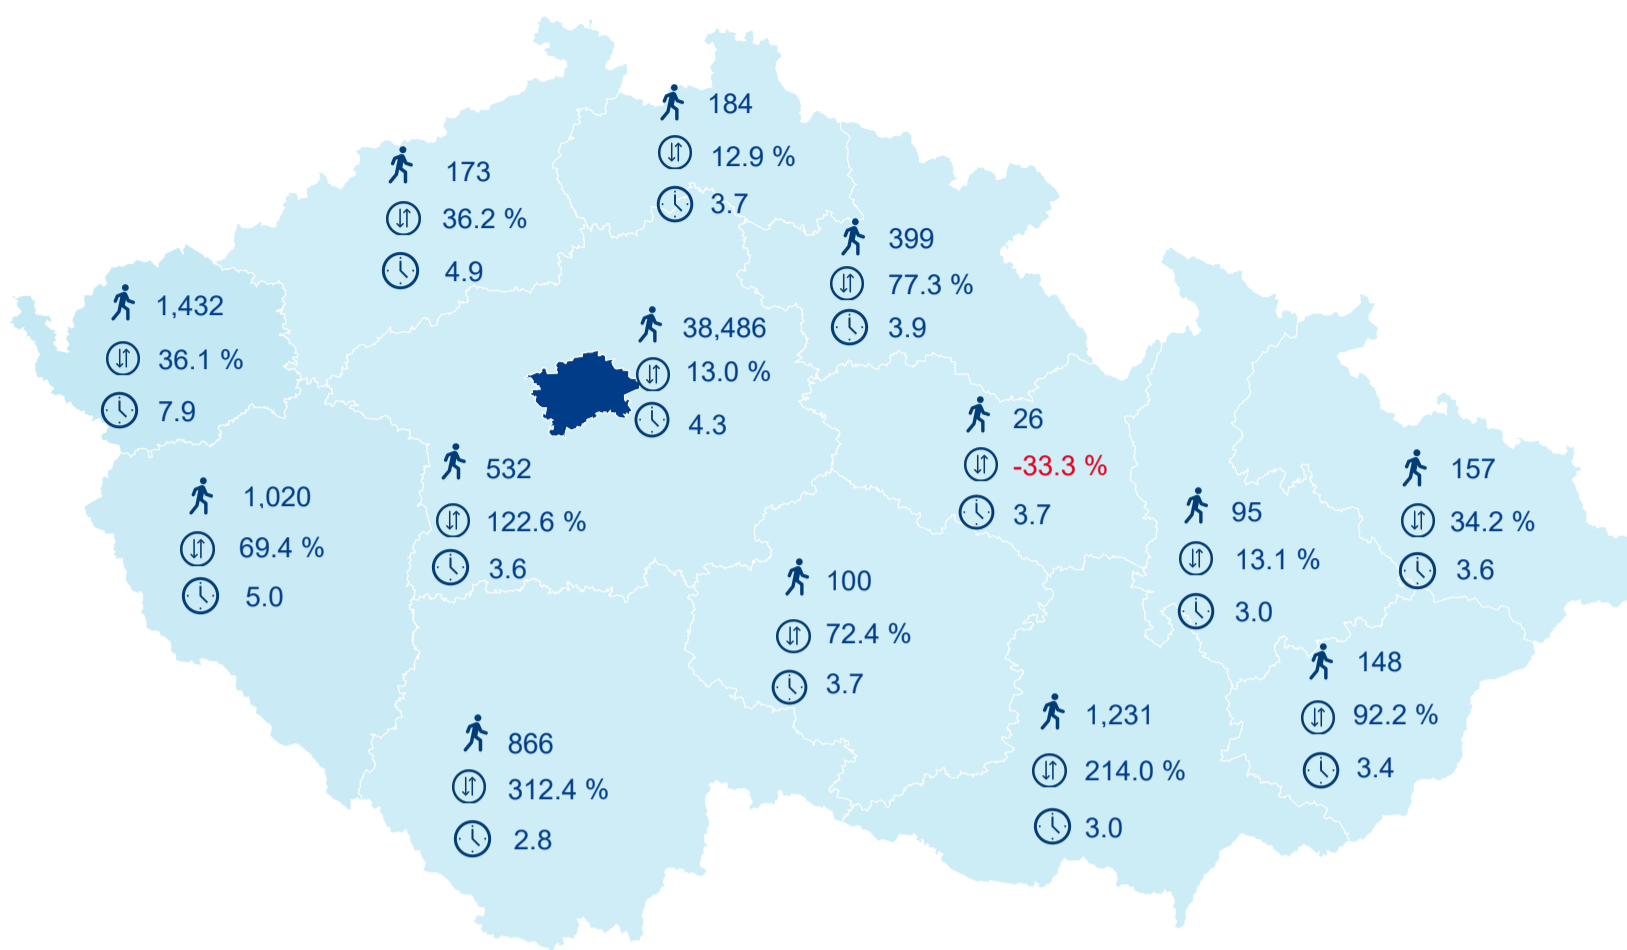

Hromadná ubytovací zařízení dle krajů

44 849

Počet turistů v HUZ

19,77%

Meziroční změna počtu turistů 2018/2017

150 414

Počet nocí strávených v HUZ

4,35

Průměrná doba pobytu (dny)

Legenda příjezdy turistů

- max
- střed
- min

Top kategorie

Hotel 4\*

79 953

Hotel 5\*

40 495

Hotel 3\*

30 443

rok 2018

Počet turistů v HUZ

Počet přenocování v HUZ

Průměrná doba pobytu (dny)

Sezonální srovnání

Rozložení v krajích

Praha a regiony

Legenda ● Praha ● Regiony mimo Prahu

Zdroj: Statistiky HUZ, Český statistický úřad, 2019