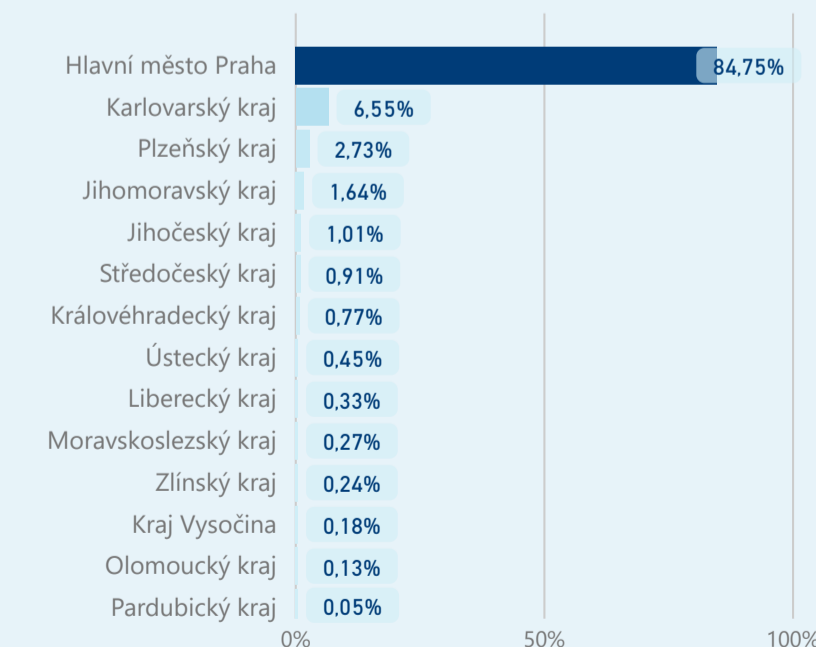

Hotel 3\*

30 443

rok 2018

Počet turistů v HUZ

Počet přenocování v HUZ

Průměrná doba pobytu (dny)

Sezonální srovnání

Rozložení v krajích