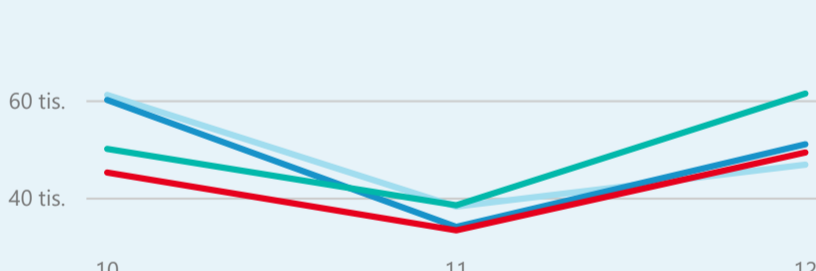

Průměrná doba pobytu (dny)

Legenda příjezdy turistů

- max
- střed
- min

Top kategorie

Hotel 4\*

79 953

Hotel 5\*

40 495

Hotel 3\*

30 443

rok 2018

Počet turistů v HUZ

Počet přenocování v HUZ

Průměrná doba pobytu (dny)

Sezonální srovnání

Rozložení v krajích