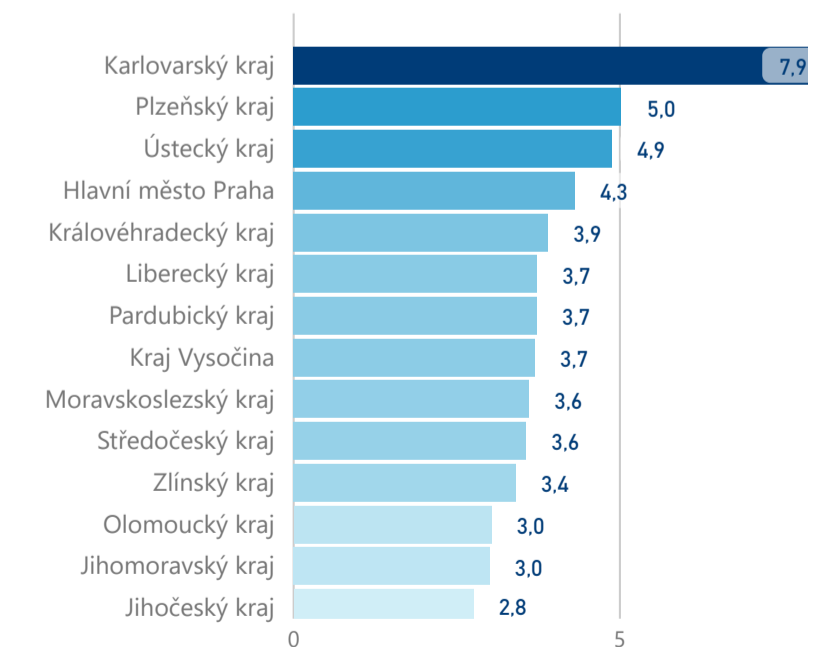

Hotel 3\*

30 443

rok 2018

Počet turistů v HUZ

Počet přenocování v HUZ

Průměrná doba pobytu (dny)

Sezonální srovnání

Rozložení v krajích