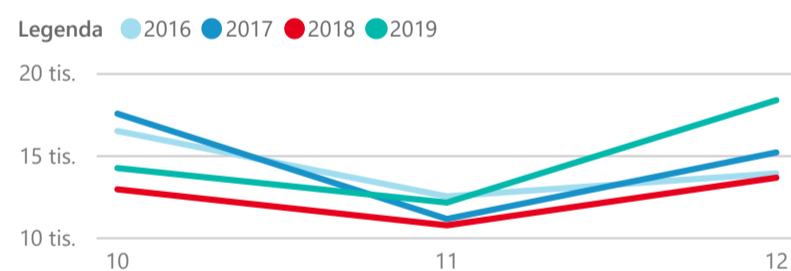

Průměrná doba pobytu (dny)

Legenda příjezdy turistů

- max
- střed
- min

Top kategorie

Hotel 4\*

79 953

Hotel 5\*

40 495

Hotel 3\*

30 443

rok 2018

Počet turistů v HUZ

Počet přenocování v HUZ

Průměrná doba pobytu (dny)

Sezonální srovnání

Rozložení v krajích