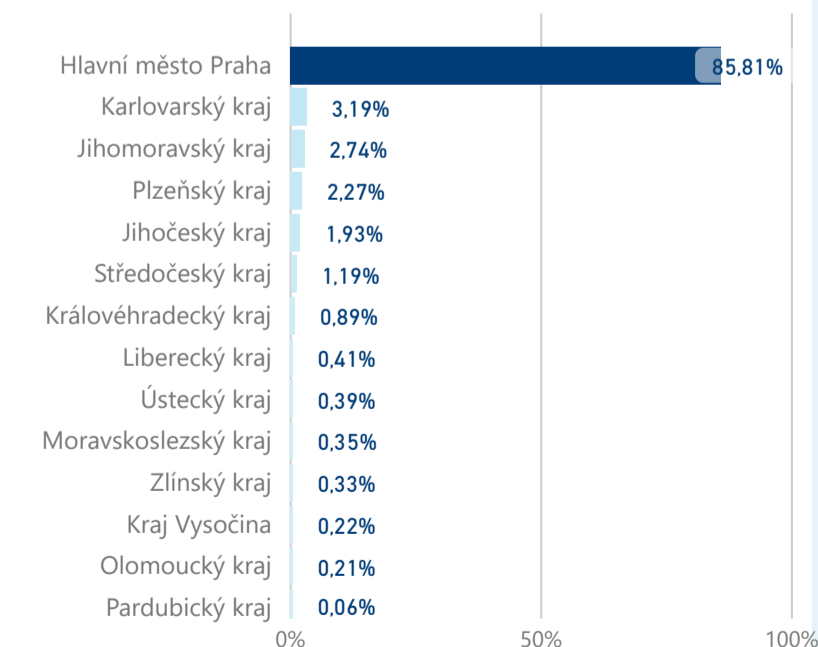

Hotel 3\*

30 443

rok 2018

Počet turistů v HUZ

Počet přenocování v HUZ

Průměrná doba pobytu (dny)

Sezonální srovnání

Rozložení v krajích