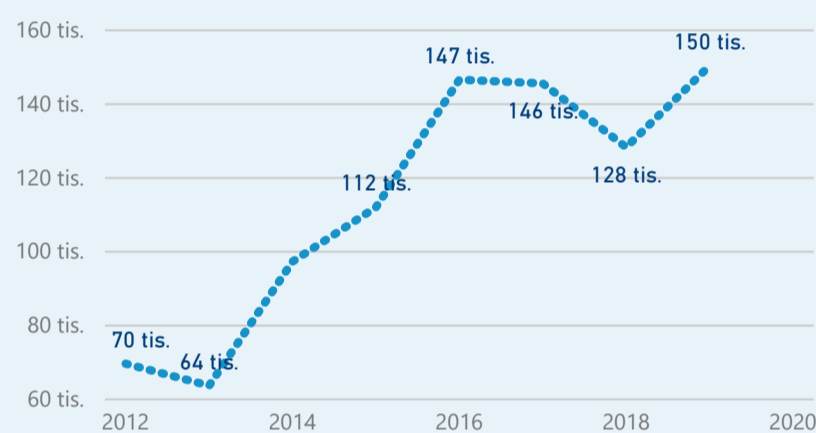

Průměrná doba pobytu (dny)

Legenda příjezdy turistů

- max
- střed
- min

Top kategorie

Hotel 4\*

79 953

Hotel 5\*

40 495

Hotel 3\*

30 443

rok 2018

Počet turistů v HUZ

Počet přenocování v HUZ

Průměrná doba pobytu (dny)

Sezonální srovnání

Rozložení v krajích