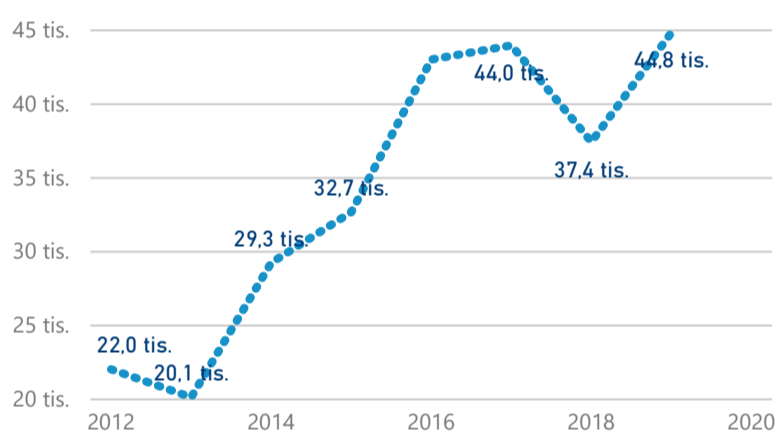

Hromadná ubytovací zařízení dle krajů

44 849

Počet turistů v HUZ

19,77%

Meziroční změna počtu turistů 2018/2017

150 414

Počet nocí strávených v HUZ

4,35

Průměrná doba pobytu (dny)

Legenda příjezdy turistů

- max
- střed
- min

Top kategorie

Hotel 4*

79 953

Hotel 5*

40 495

Hotel 3*

30 443

rok 2018

Počet turistů v HUZ

Počet přenocování v HUZ

Průměrná doba pobytu (dny)

Sezonální srovnání

Rozložení v krajích

Praha a regiony

Legenda ● Praha ● Regiony mimo Prahu

Zdroj: Statistiky HUZ, Český statistický úřad, 2019