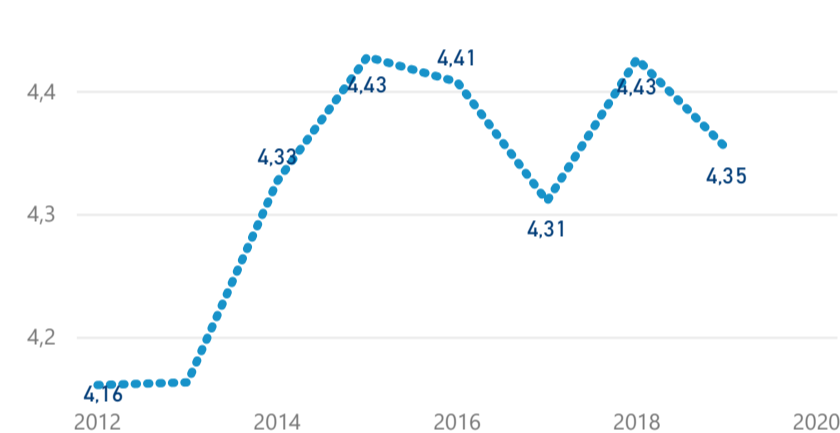

Průměrná doba pobytu (dny)

Legenda příjezdy turistů

- max
- střed
- min

Top kategorie

Hotel 4\*

79 953

Hotel 5\*

40 495

Hotel 3\*

30 443

rok 2018

Počet turistů v HUZ

Počet přenocování v HUZ

Průměrná doba pobytu (dny)

Sezonální srovnání

Rozložení v krajích