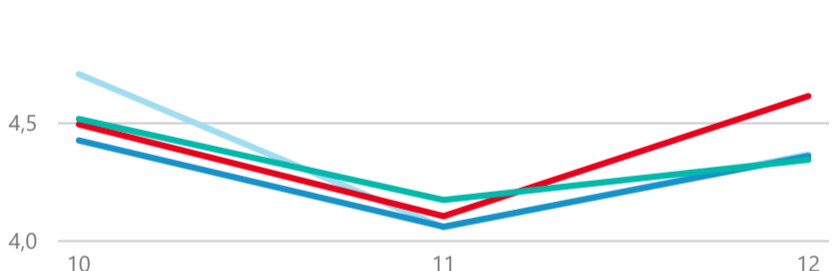

Průměrná doba pobytu (dny)

Legenda příjezdy turistů

- max
- střed
- min

Top kategorie

Hotel 4\*

79 953

Hotel 5\*

40 495

Hotel 3\*

30 443

rok 2018

Počet turistů v HUZ

Počet přenocování v HUZ

Průměrná doba pobytu (dny)

Sezonální srovnání

Rozložení v krajích