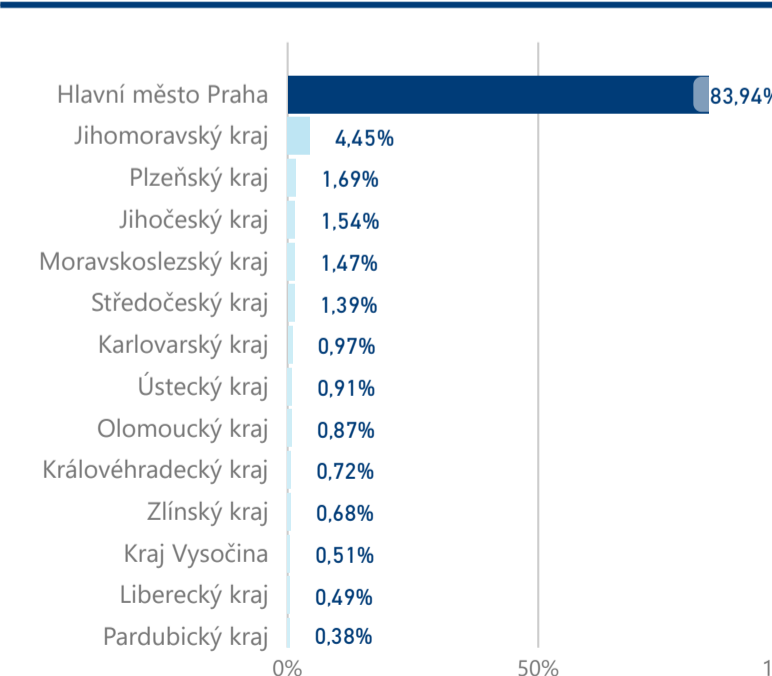

Hotel 5*

35 230

rok 2018

Počet turistů v HUZ

Počet přenocování v HUZ

Průměrná doba pobytu (dny)

Sezonální srovnání

Rozložení v krajích

Praha a regiony

Legenda: ● Praha ● Regiony mimo Prahu

Zdroj: Statistiky HUZ, Český statistický úřad, 2019