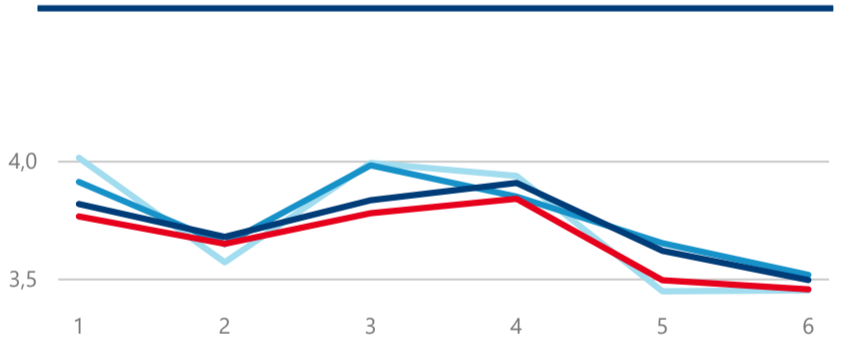

Průměrná doba pobytu (dny)

Legenda příjezdy turistů

- max
- střed
- min

Top kategorie

Hotel 4*

195 020

Hotel 3*

123 165

Hotel 5*

35 230

rok 2018

Počet turistů v HUZ

Počet přenocování v HUZ

Průměrná doba pobytu (dny)

Sezonální srovnání

Rozložení v krajích