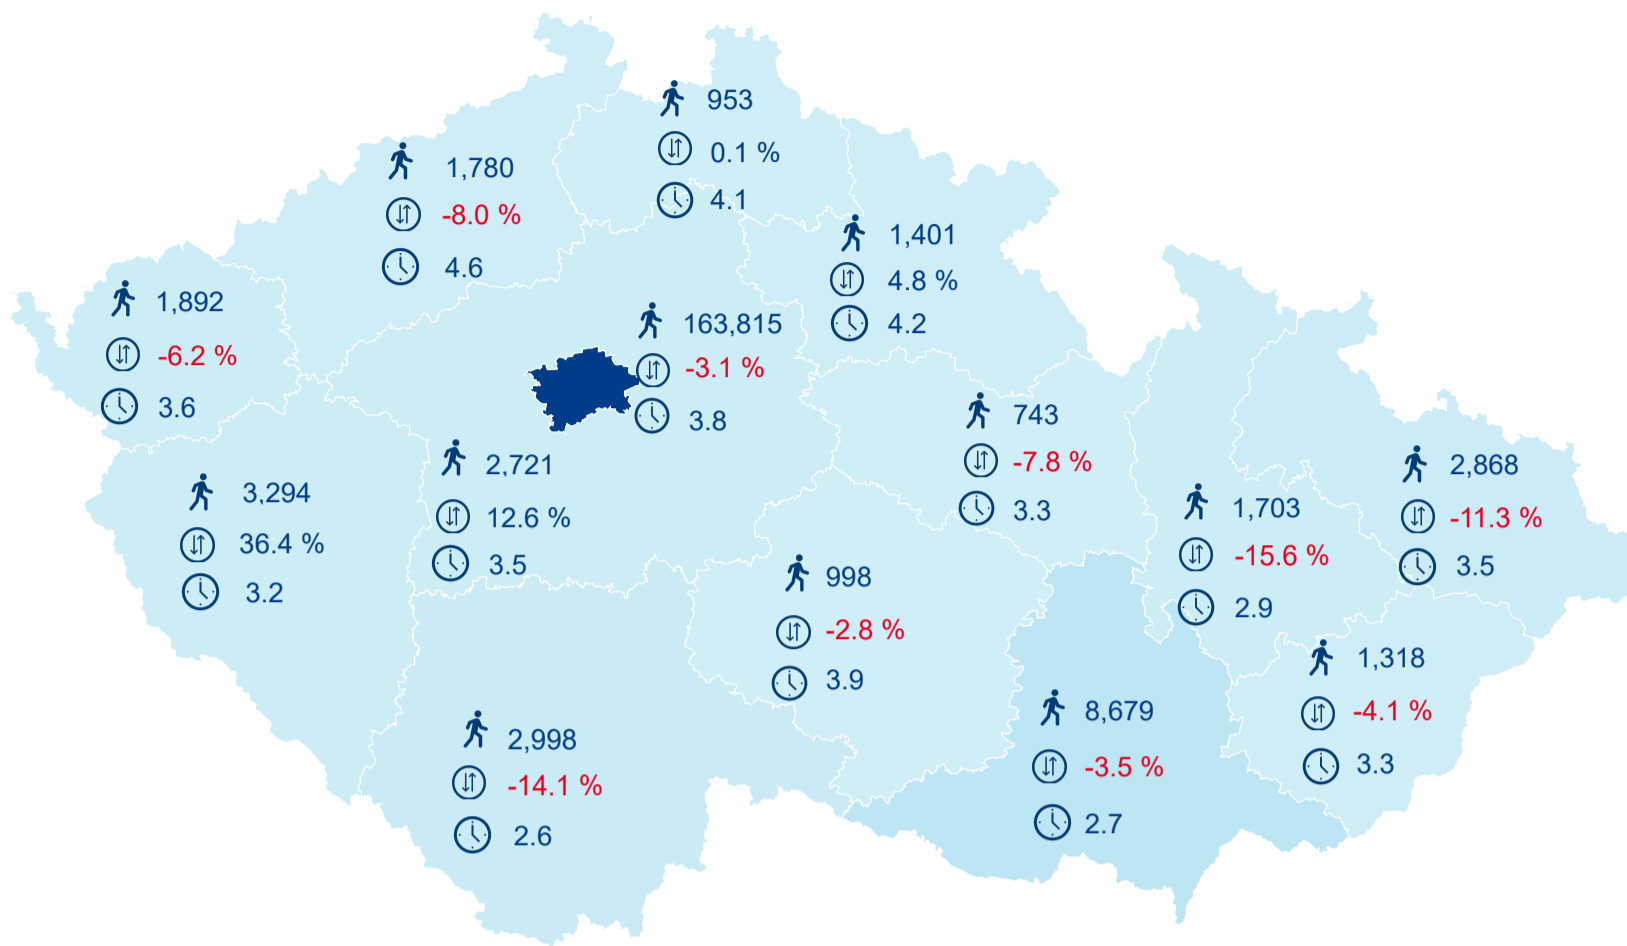

Hromadná ubytovací zařízení dle krajů

195 163

Počet turistů v HUZ

-2,94%

Meziroční změna počtu turistů 2019/2018

525 034

Počet nocí strávených v HUZ

3,69

Průměrná doba pobytu (dny)

Legenda příjezdy turistů

- max
- střed
- min

Top kategorie

Hotel 4*

195 020

Hotel 3*

123 165

Hotel 5*

35 230

rok 2018

Počet turistů v HUZ

Počet přenocování v HUZ

Průměrná doba pobytu (dny)

Sezonální srovnání

Rozložení v krajích

Praha a regiony

Legenda: ● Praha ● Regiony mimo Prahu

Zdroj: Statistiky HUZ, Český statistický úřad, 2019