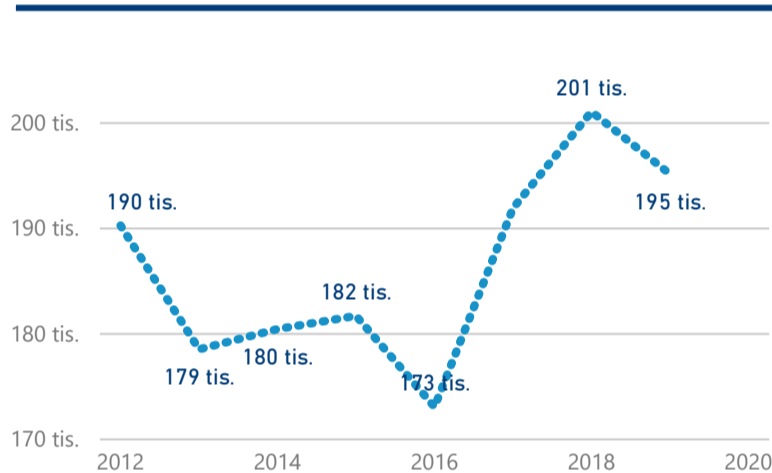

Průměrná doba pobytu (dny)

Legenda příjezdy turistů

- max
- střed
- min

Top kategorie

Hotel 4*

195 020

Hotel 3*

123 165

Hotel 5*

35 230

rok 2018

Počet turistů v HUZ

Počet přenocování v HUZ

Průměrná doba pobytu (dny)

Sezonální srovnání

Rozložení v krajích