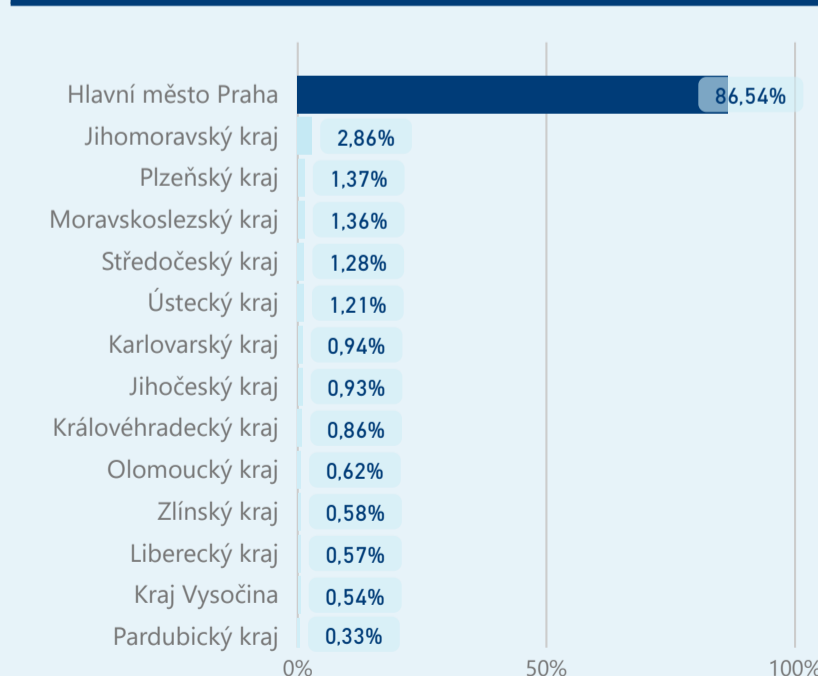

Hotel 5*

35 230

rok 2018

Počet turistů v HUZ

Počet přenocování v HUZ

Průměrná doba pobytu (dny)

Sezonální srovnání

Rozložení v krajích