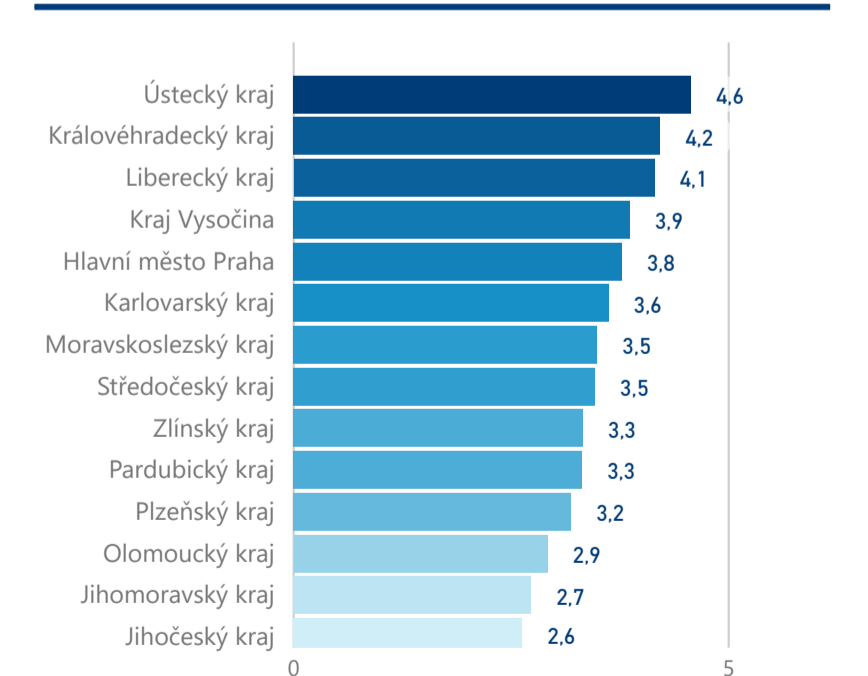

Hotel 5*

35 230

rok 2018

Počet turistů v HUZ

Počet přenocování v HUZ

Průměrná doba pobytu (dny)

Sezonální srovnání

Rozložení v krajích