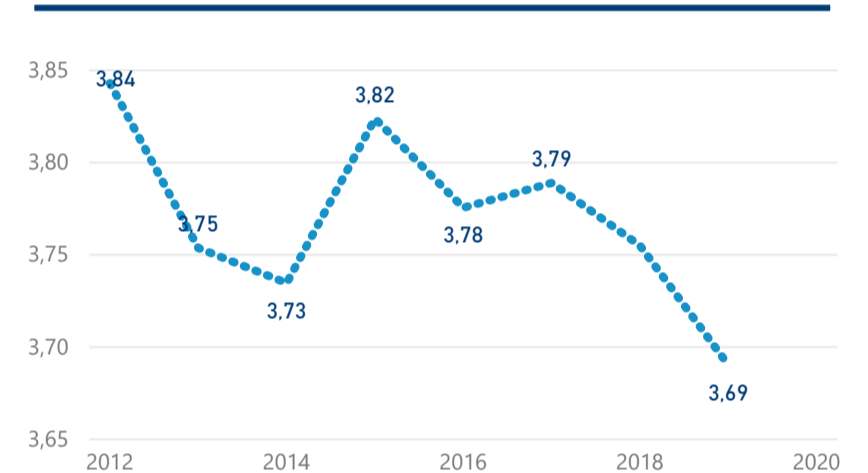

Průměrná doba pobytu (dny)

Legenda příjezdy turistů

- max
- střed
- min

Top kategorie

Hotel 4*

195 020

Hotel 3*

123 165

Hotel 5*

35 230

rok 2018

Počet turistů v HUZ

Počet přenocování v HUZ

Průměrná doba pobytu (dny)

Sezonální srovnání

Rozložení v krajích