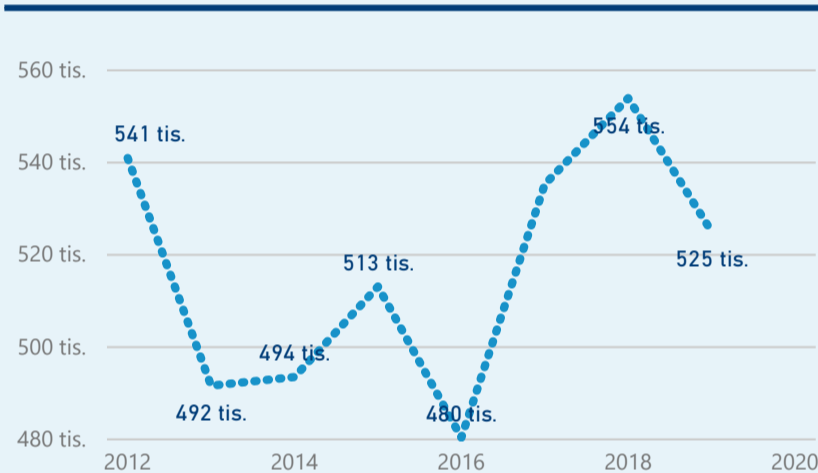

Průměrná doba pobytu (dny)

Legenda příjezdy turistů

- max
- střed
- min

Top kategorie

Hotel 4*

195 020

Hotel 3*

123 165

Hotel 5*

35 230

rok 2018

Počet turistů v HUZ

Počet přenocování v HUZ

Průměrná doba pobytu (dny)

Sezonální srovnání

Rozložení v krajích