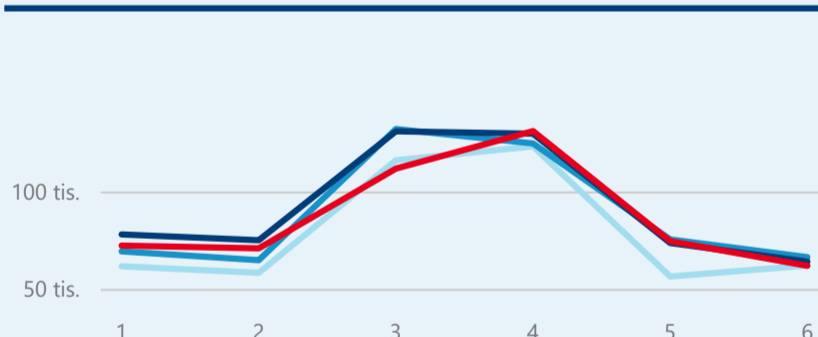

Průměrná doba pobytu (dny)

Legenda příjezdy turistů

- max
- střed
- min

Top kategorie

Hotel 4*

195 020

Hotel 3*

123 165

Hotel 5*

35 230

rok 2018

Počet turistů v HUZ

Počet přenocování v HUZ

Průměrná doba pobytu (dny)

Sezonální srovnání

Rozložení v krajích