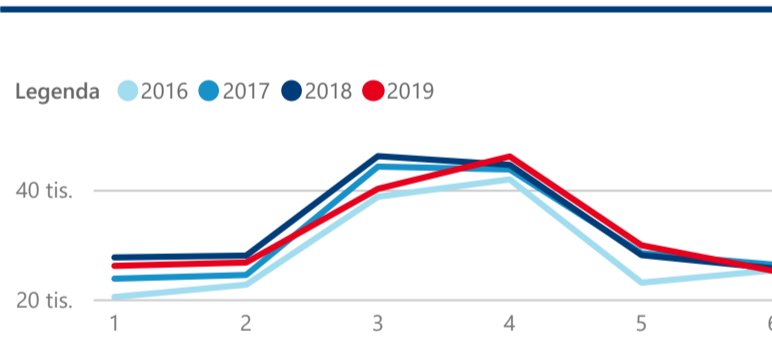

Průměrná doba pobytu (dny)

Legenda příjezdy turistů

- max
- střed
- min

Top kategorie

Hotel 4*

195 020

Hotel 3*

123 165

Hotel 5*

35 230

rok 2018

Počet turistů v HUZ

Počet přenocování v HUZ

Průměrná doba pobytu (dny)

Sezonální srovnání

Rozložení v krajích