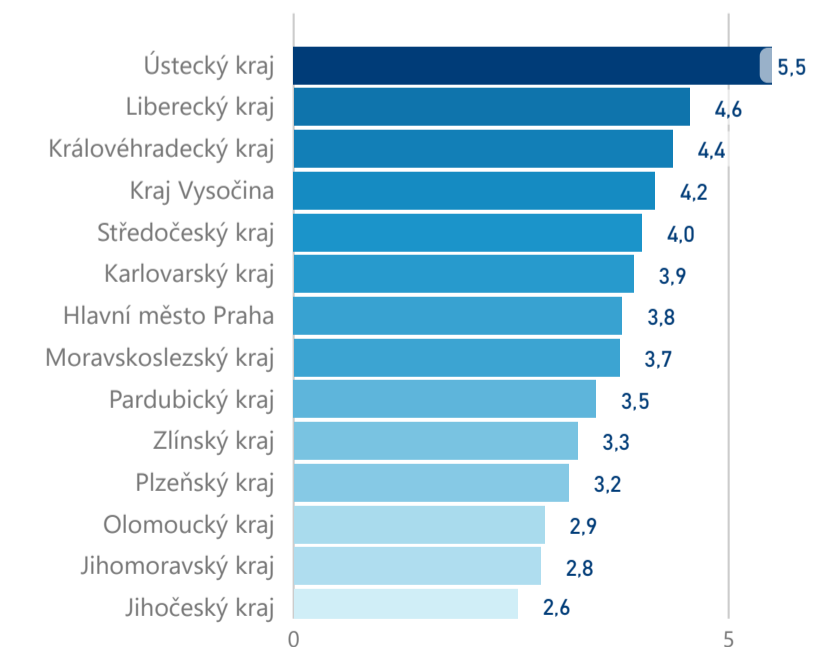

Rozložení v krajích

Praha a regiony

Legenda ● Praha ● Regiony mimo Prahu

Zdroj: Statistiky HUZ, Český statistický úřad, 2019