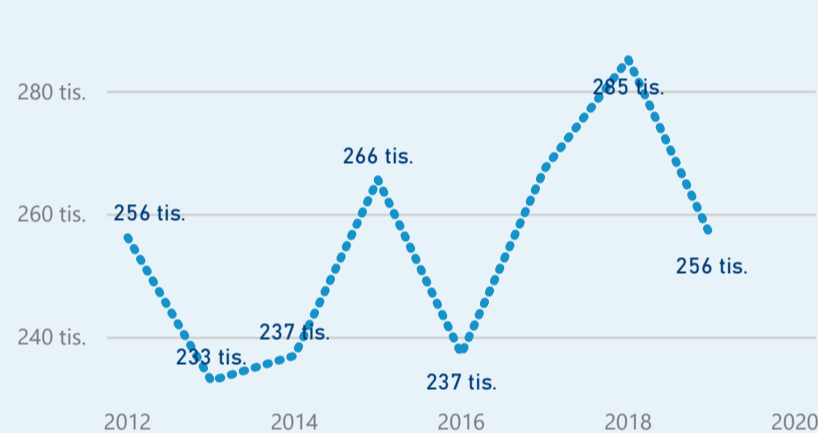

Průměrná doba pobytu (dny)

Legenda příjezdy turistů

- max
- střed
- min

Top kategorie

Hotel 4*

195 020

Hotel 3*

123 165

Hotel 5*

35 230

rok 2018

Počet turistů v HUZ

Počet přenocování v HUZ

Průměrná doba pobytu (dny)

Sezonální srovnání

Legenda 2016 2017 2018 2019