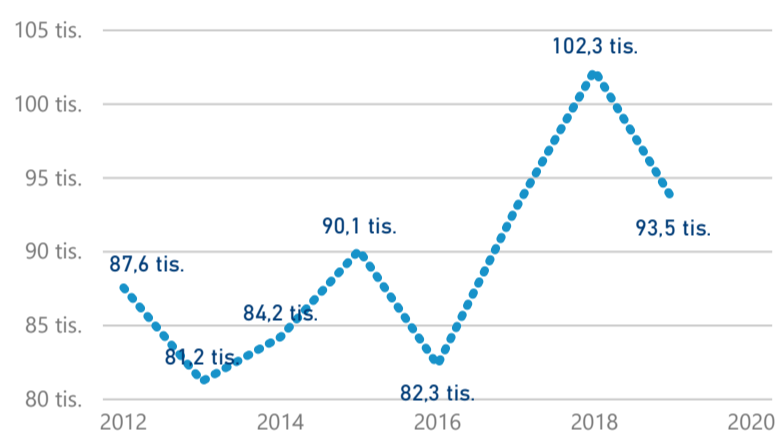

Průměrná doba pobytu (dny)

Legenda příjezdy turistů

- max
- střed
- min

Top kategorie

Hotel 4*

195 020

Hotel 3*

123 165

Hotel 5*

35 230

rok 2018

Počet turistů v HUZ

Počet přenocování v HUZ

Průměrná doba pobytu (dny)

Sezonální srovnání

Legenda 2016 2017 2018 2019