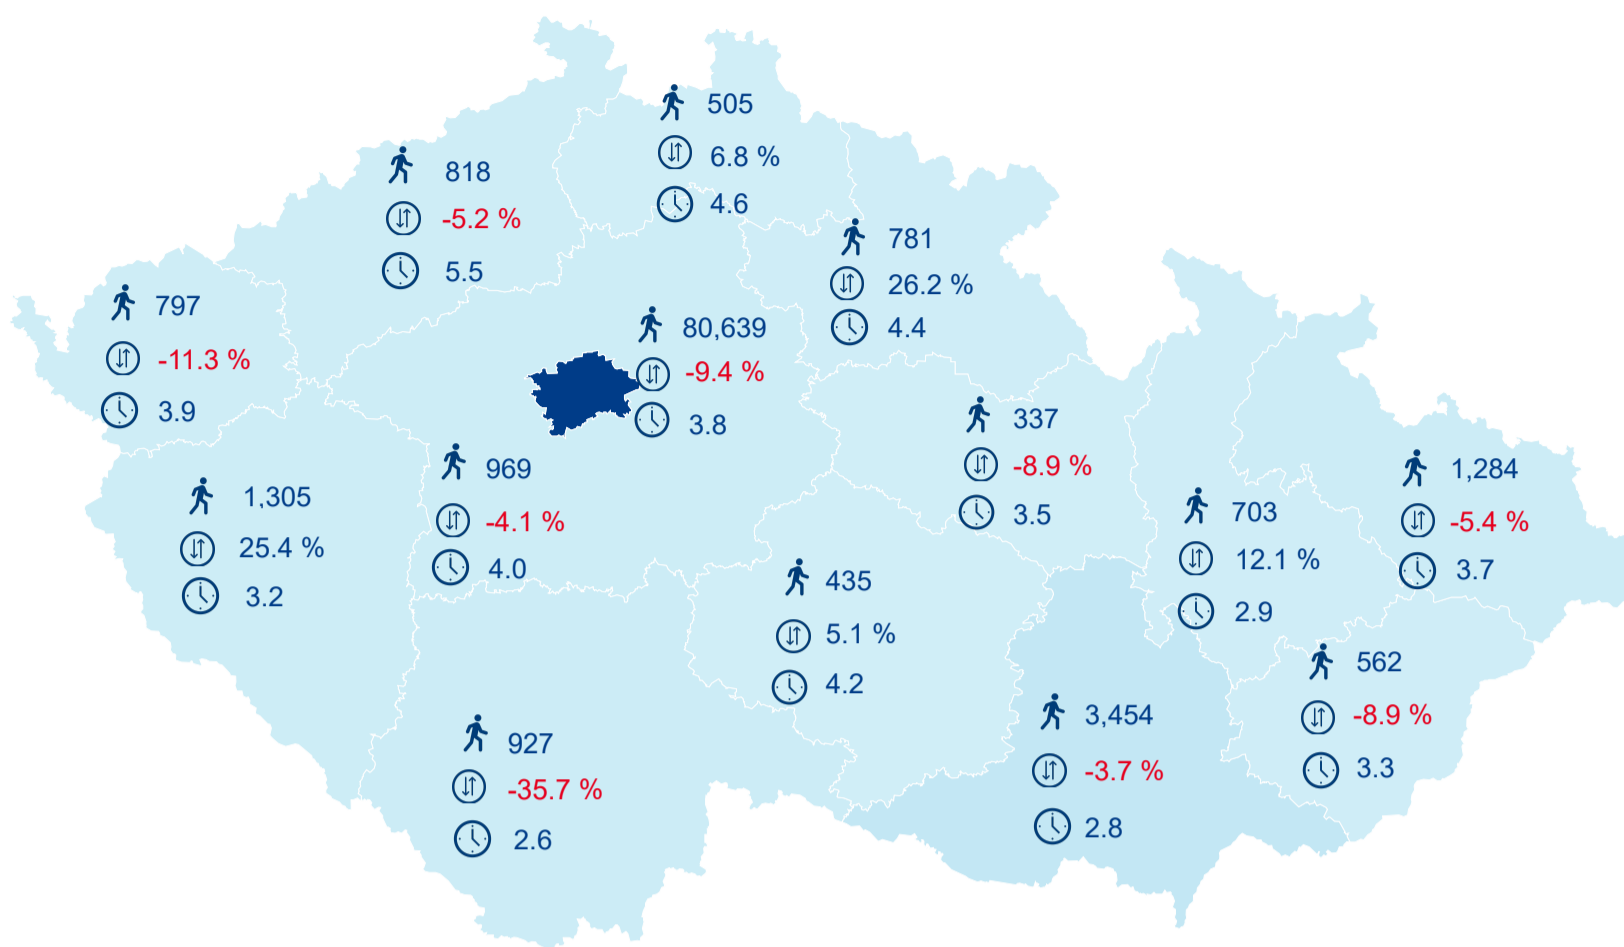

Hromadná ubytovací zařízení dle krajů

93 516

Počet turistů v HUZ

-8,58%

Meziroční změna počtu turistů 2019/2018

256 236

Počet nocí strávených v HUZ

3,74

Průměrná doba pobytu (dny)

Legenda příjezdy turistů

- max
- střed
- min

Top kategorie

Hotel 4*

195 020

Hotel 3*

123 165

Hotel 5*

35 230

rok 2018

Počet turistů v HUZ

Počet přenocování v HUZ

Průměrná doba pobytu (dny)

Sezonální srovnání

Legenda 2016 2017 2018 2019

Rozložení v krajích

Praha a regiony

Legenda ● Praha ● Regiony mimo Prahu

Zdroj: Statistiky HUZ, Český statistický úřad, 2019