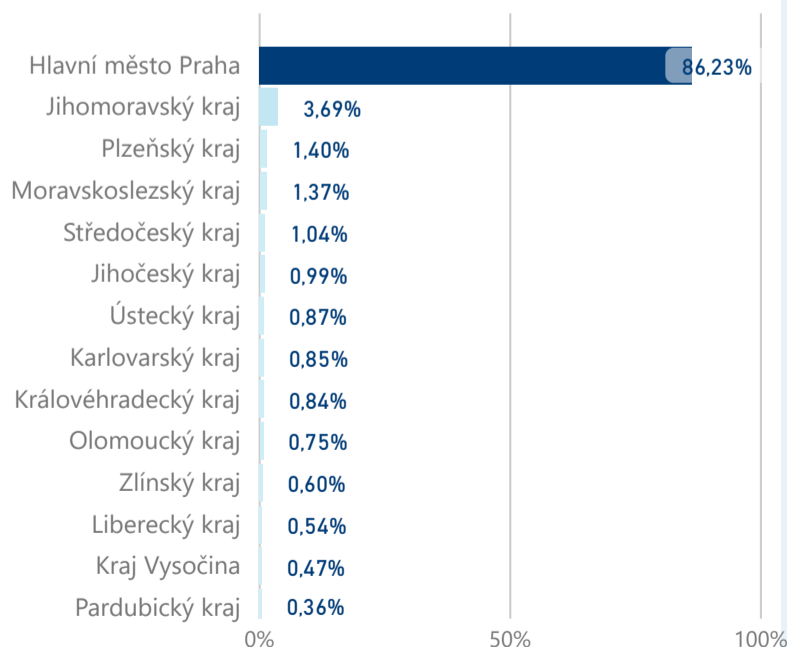

Rozložení v krajích

Praha a regiony

Legenda ● Praha ● Regiony mimo Prahu

Zdroj: Statistiky HUZ, Český statistický úřad, 2019