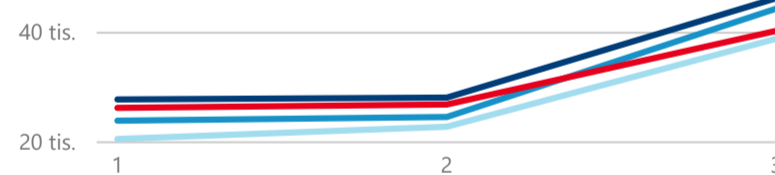

Hotel 5*

35 230

rok 2018

Počet turistů v HUZ

Počet přenocování v HUZ

Průměrná doba pobytu (dny)

Sezonální srovnání

Legenda 2016 2017 2018 2019