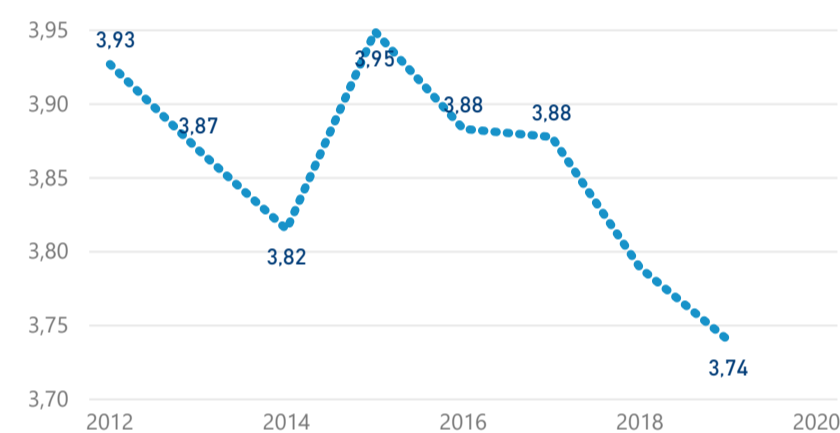

Průměrná doba pobytu (dny)

Legenda příjezdy turistů

- max
- střed
- min

Top kategorie

Hotel 4*

195 020

Hotel 3*

123 165

Hotel 5*

35 230

rok 2018

Počet turistů v HUZ

Počet přenocování v HUZ

Průměrná doba pobytu (dny)

Sezonální srovnání

Legenda 2016 2017 2018 2019