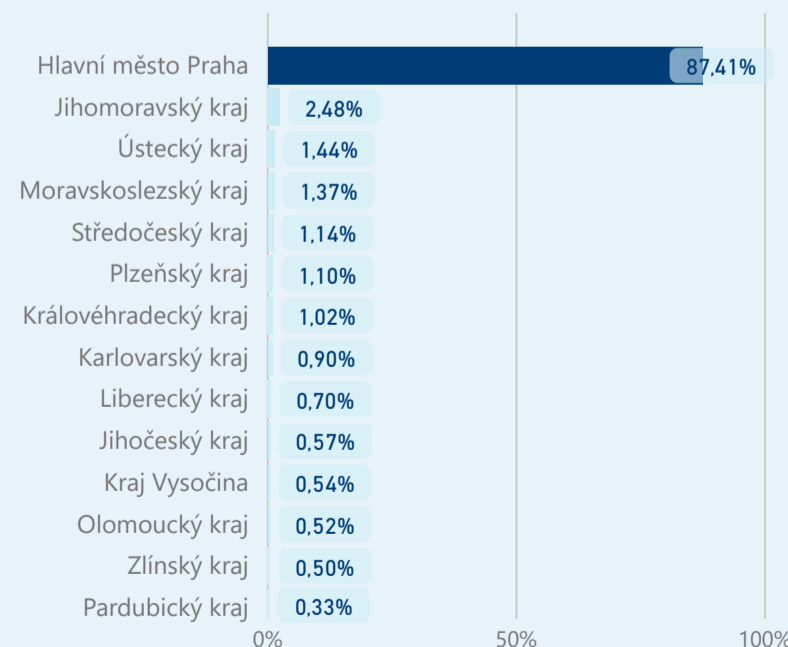

Rozložení v krajích

Praha a regiony

Legenda ● Praha ● Regiony mimo Prahu

Zdroj: Statistiky HUZ, Český statistický úřad, 2019