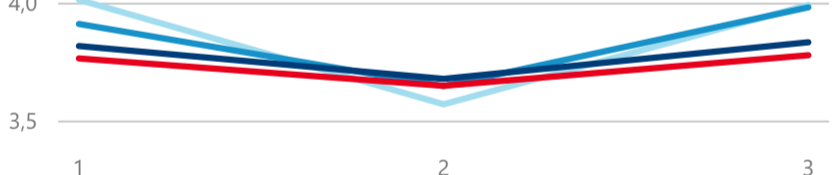

Průměrná doba pobytu (dny)

Legenda příjezdy turistů

- max
- střed
- min

Top kategorie

Hotel 4*

195 020

Hotel 3*

123 165

Hotel 5*

35 230

rok 2018

Počet turistů v HUZ

Počet přenocování v HUZ

Průměrná doba pobytu (dny)

Sezonální srovnání

Legenda 2016 2017 2018 2019