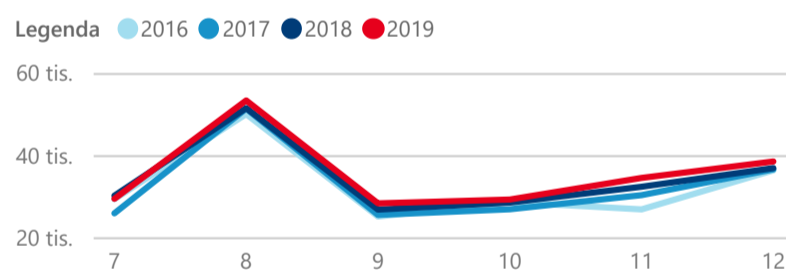

Průměrná doba pobytu (dny)

Legenda příjezdy turistů

- max
- střed
- min

Top kategorie

Hotel 4*

195 020

Hotel 3*

123 165

Hotel 5*

35 230

rok 2018

Počet turistů v HUZ

Počet přenocování v HUZ

Průměrná doba pobytu (dny)

Sezonální srovnání

Rozložení v krajích