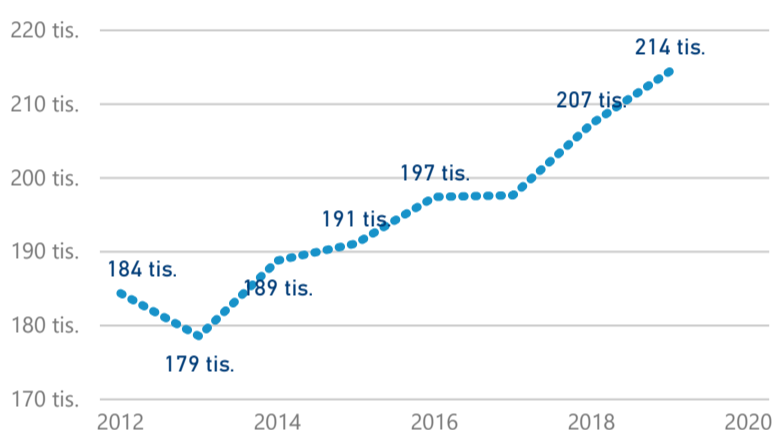

Průměrná doba pobytu (dny)

Legenda příjezdy turistů

- max
- střed
- min

Top kategorie

Hotel 4*

195 020

Hotel 3*

123 165

Hotel 5*

35 230

rok 2018

Počet turistů v HUZ

Počet přenocování v HUZ

Průměrná doba pobytu (dny)

Sezonální srovnání

Rozložení v krajích