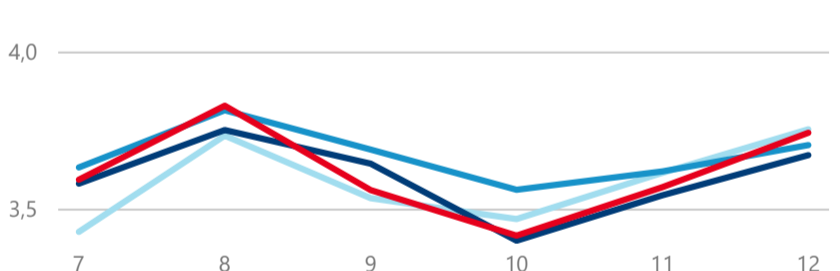

Průměrná doba pobytu (dny)

Legenda příjezdy turistů

- max
- střed
- min

Top kategorie

Hotel 4*

195 020

Hotel 3*

123 165

Hotel 5*

35 230

rok 2018

Počet turistů v HUZ

Počet přenocování v HUZ

Průměrná doba pobytu (dny)

Sezonální srovnání

Rozložení v krajích