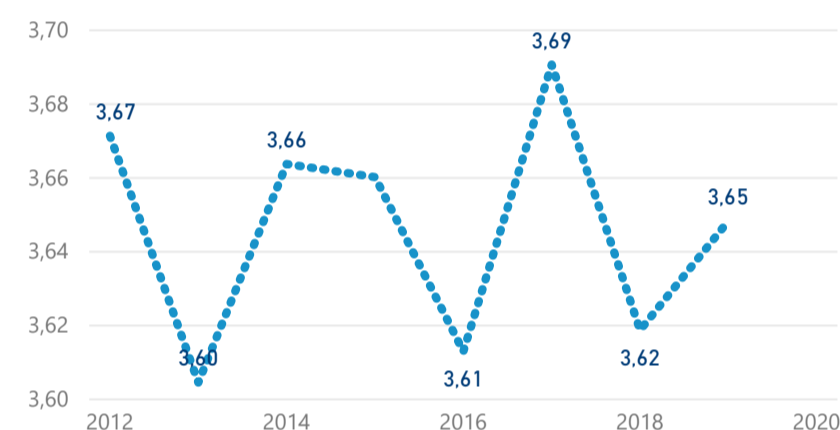

Průměrná doba pobytu (dny)

Legenda příjezdy turistů

- max
- střed
- min

Top kategorie

Hotel 4*

195 020

Hotel 3*

123 165

Hotel 5*

35 230

rok 2018

Počet turistů v HUZ

Počet přenocování v HUZ

Průměrná doba pobytu (dny)

Sezonální srovnání

Rozložení v krajích