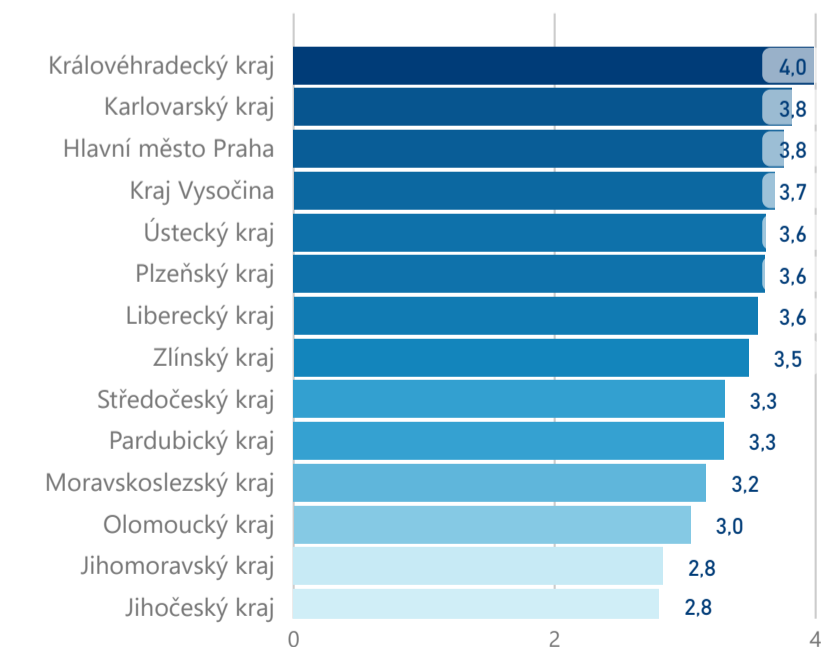

Průměrná doba pobytu (dny)

Legenda příjezdy turistů

- max
- střed
- min

Top kategorie

Hotel 4*

195 020

Hotel 3*

123 165

Hotel 5*

35 230

rok 2018

Počet turistů v HUZ

Počet přenocování v HUZ

Průměrná doba pobytu (dny)

Sezonální srovnání

Rozložení v krajích

Praha a regiony

Legenda: Praha (red), Regiony mimo Prahu (blue)

Zdroj: Statistiky HUZ, Český statistický úřad, 2019