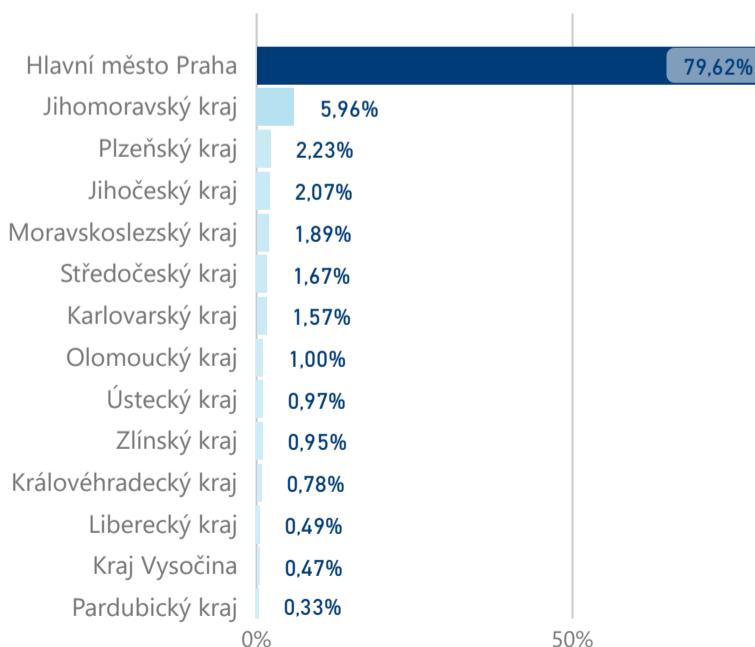

Hotel 5*

35 230

rok 2018

Počet turistů v HUZ

Počet přenocování v HUZ

Průměrná doba pobytu (dny)

Sezonální srovnání

Rozložení v krajích

Praha a regiony

Legenda: Praha (red), Regiony mimo Prahu (blue)

Zdroj: Statistiky HUZ, Český statistický úřad, 2019