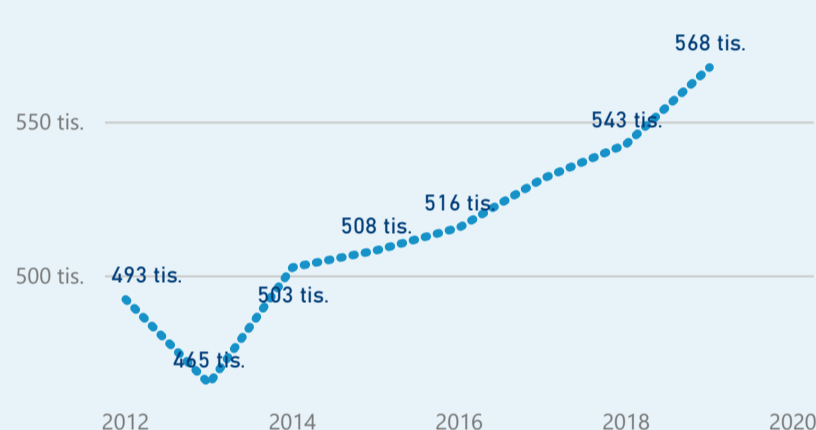

Průměrná doba pobytu (dny)

Legenda příjezdy turistů

- max
- střed
- min

Top kategorie

Hotel 4*

195 020

Hotel 3*

123 165

Hotel 5*

35 230

rok 2018

Počet turistů v HUZ

Počet přenocování v HUZ

Průměrná doba pobytu (dny)

Sezonální srovnání

Rozložení v krajích

Praha a regiony

Legenda: Praha (red), Regiony mimo Prahu (blue)

Zdroj: Statistiky HUZ, Český statistický úřad, 2019