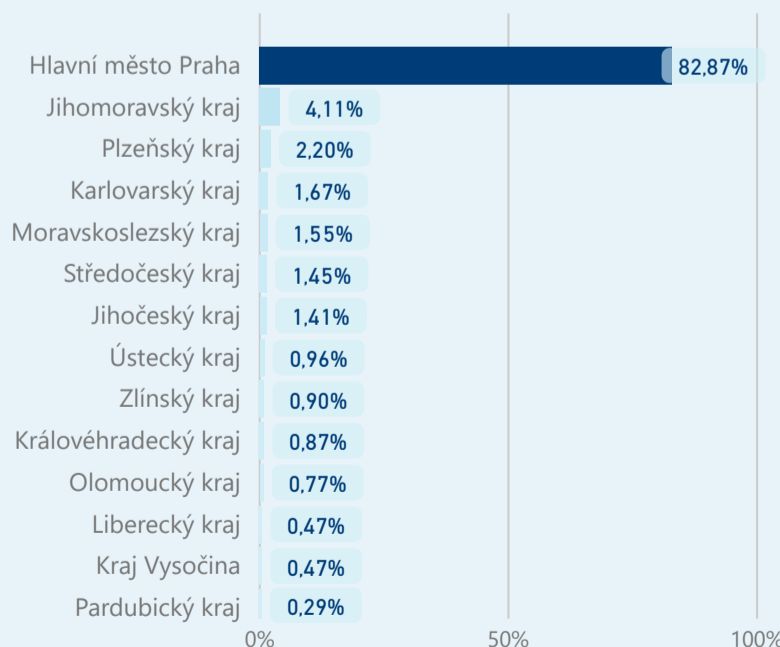

Hotel 5*

35 230

rok 2018

Počet turistů v HUZ

Počet přenocování v HUZ

Průměrná doba pobytu (dny)

Sezonální srovnání

Rozložení v krajích

Praha a regiony

Legenda: Praha (red), Regiony mimo Prahu (blue)

Zdroj: Statistiky HUZ, Český statistický úřad, 2019