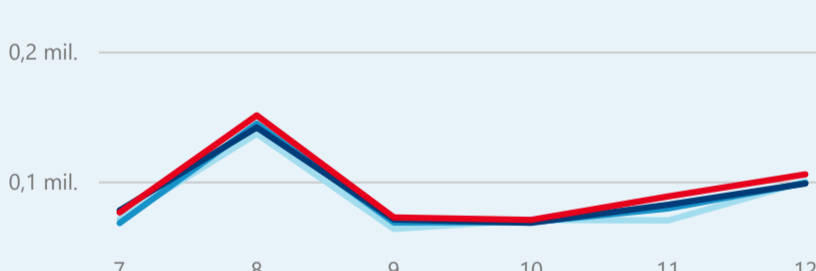

Průměrná doba pobytu (dny)

Legenda příjezdy turistů

- max
- střed
- min

Top kategorie

Hotel 4*

195 020

Hotel 3*

123 165

Hotel 5*

35 230

rok 2018

Počet turistů v HUZ

Počet přenocování v HUZ

Průměrná doba pobytu (dny)

Sezonální srovnání

Rozložení v krajích