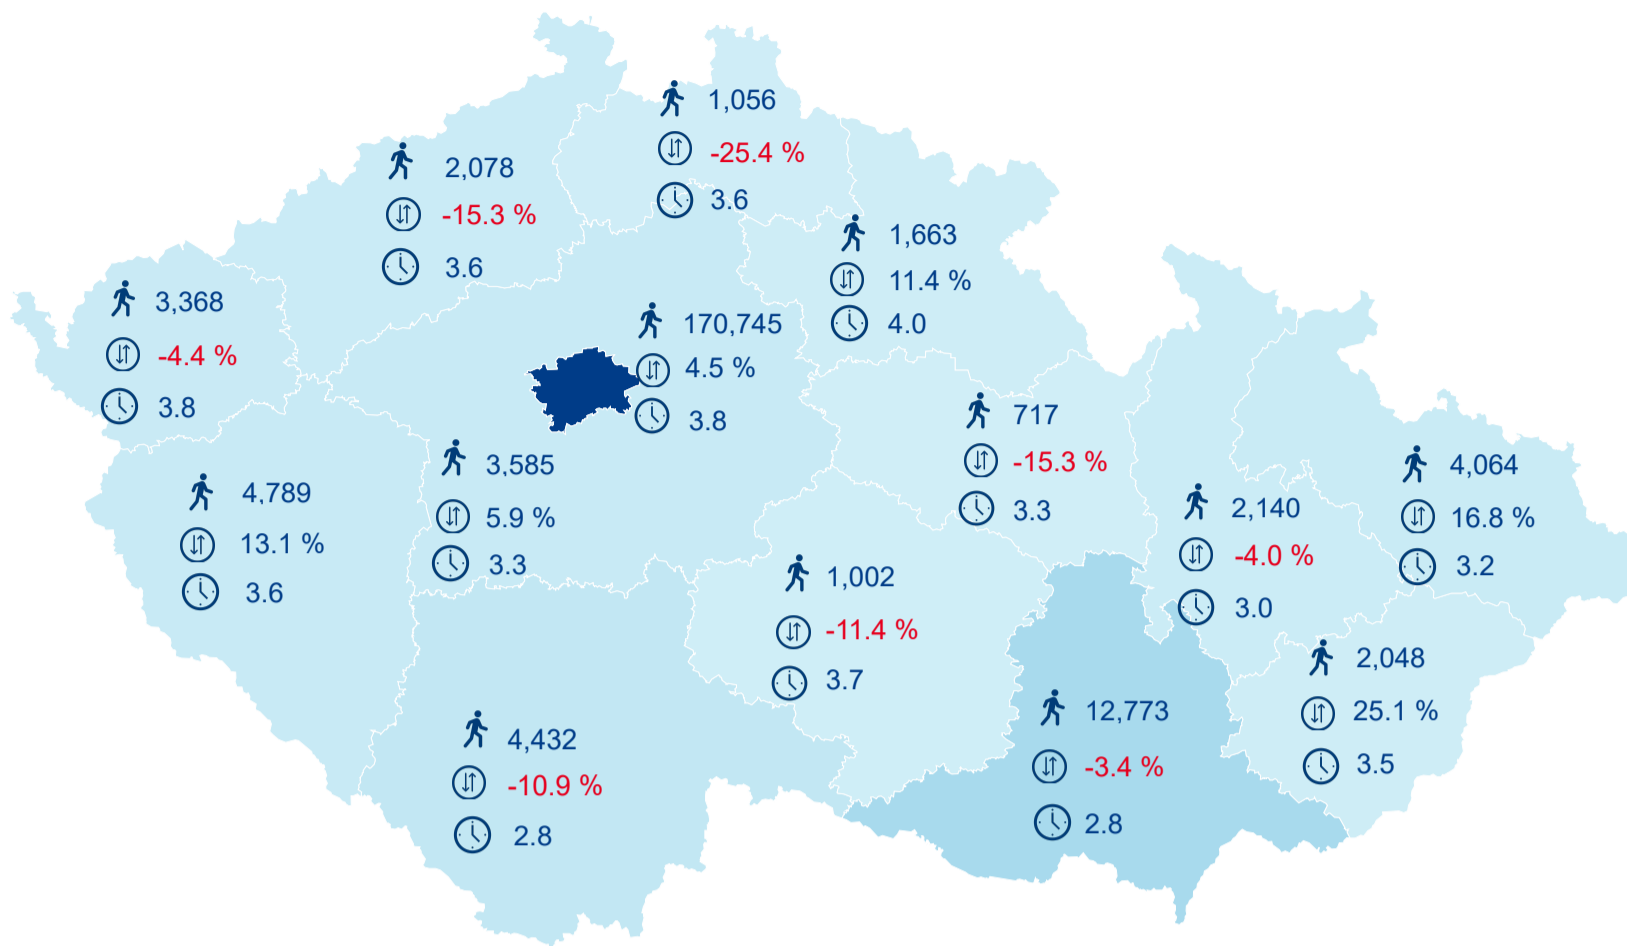

Hromadná ubytovací zařízení dle krajů

214 460

Počet turistů v HUZ

3,43%

Meziroční změna počtu turistů 2019/2018

567 963

Počet nocí strávených v HUZ

3,65

Průměrná doba pobytu (dny)

Legenda příjezdy turistů

- max
- střed
- min

Top kategorie

Hotel 4*

195 020

Hotel 3*

123 165

Hotel 5*

35 230

rok 2018

Počet turistů v HUZ

Počet přenocování v HUZ

Průměrná doba pobytu (dny)

Sezonální srovnání

Rozložení v krajích

Praha a regiony

Legenda: Praha (red), Regiony mimo Prahu (blue)

Zdroj: Statistiky HUZ, Český statistický úřad, 2019