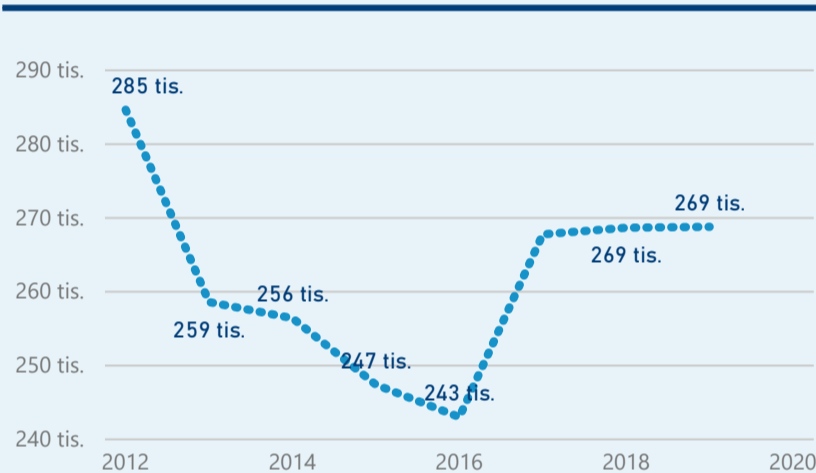

Hotel 5*

35 230

rok 2018

Počet turistů v HUZ

Počet přenocování v HUZ

Průměrná doba pobytu (dny)

Sezonální srovnání

Rozložení v krajích