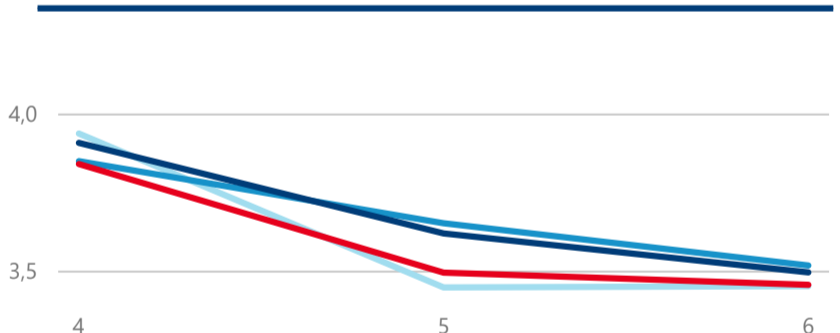

Průměrná doba pobytu (dny)

Legenda příjezdy turistů

- max
- střed
- min

Top kategorie

Hotel 4*

195 020

Hotel 3*

123 165

Hotel 5*

35 230

rok 2018

Počet turistů v HUZ

Počet přenocování v HUZ

Průměrná doba pobytu (dny)

Sezonální srovnání

Rozložení v krajích