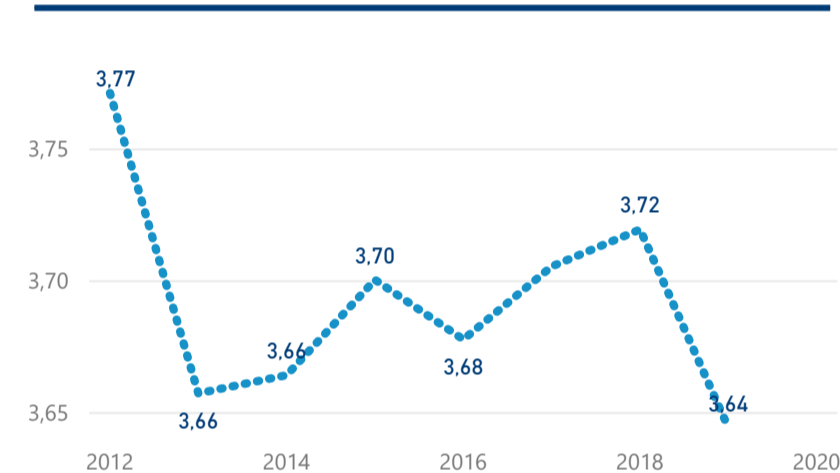

Hotel 5*

35 230

rok 2018

Počet turistů v HUZ

Počet přenocování v HUZ

Průměrná doba pobytu (dny)

Sezonální srovnání

Rozložení v krajích