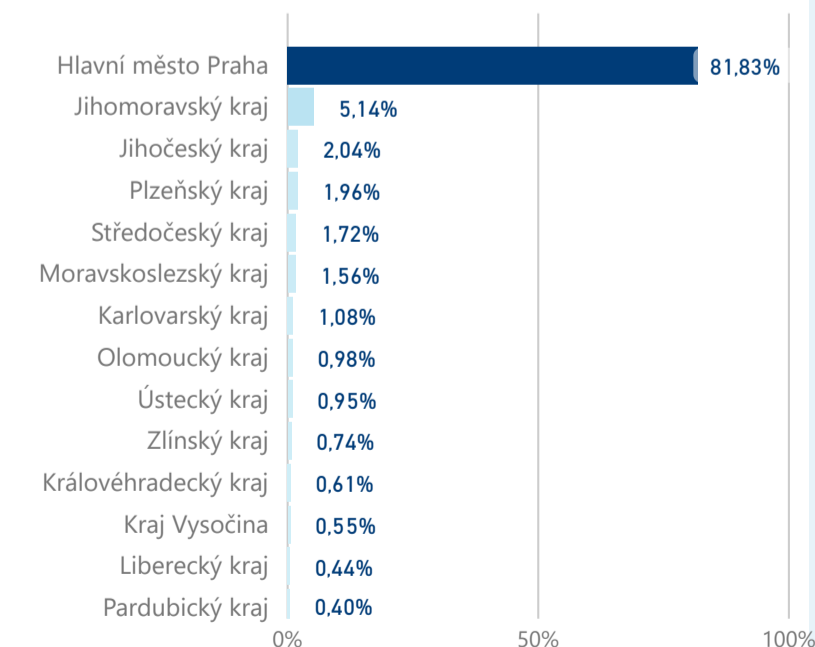

Hotel 5*

35 230

rok 2018

Počet turistů v HUZ

Počet přenocování v HUZ

Průměrná doba pobytu (dny)

Sezonální srovnání

Rozložení v krajích