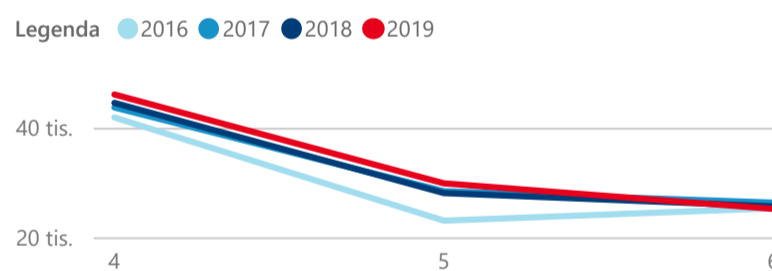

Průměrná doba pobytu (dny)

Legenda příjezdy turistů

- max
- střed
- min

Top kategorie

Hotel 4*

195 020

Hotel 3*

123 165

Hotel 5*

35 230

rok 2018

Počet turistů v HUZ

Počet přenocování v HUZ

Průměrná doba pobytu (dny)

Sezonální srovnání

Rozložení v krajích