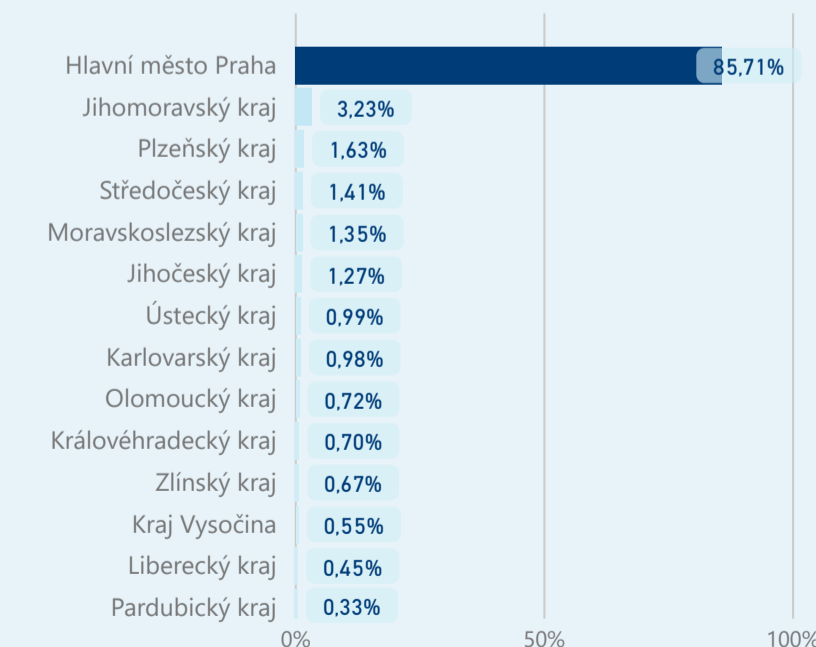

Hotel 5*

35 230

rok 2018

Počet turistů v HUZ

Počet přenocování v HUZ

Průměrná doba pobytu (dny)

Sezonální srovnání

Rozložení v krajích