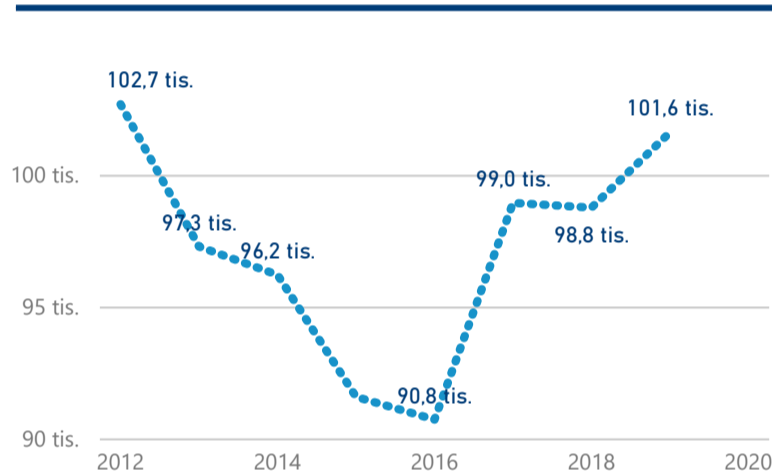

Průměrná doba pobytu (dny)

Legenda příjezdy turistů

- max
- střed
- min

Top kategorie

Hotel 4*

195 020

Hotel 3*

123 165

Hotel 5*

35 230

rok 2018

Počet turistů v HUZ

Počet přenocování v HUZ

Průměrná doba pobytu (dny)

Sezonální srovnání

Rozložení v krajích