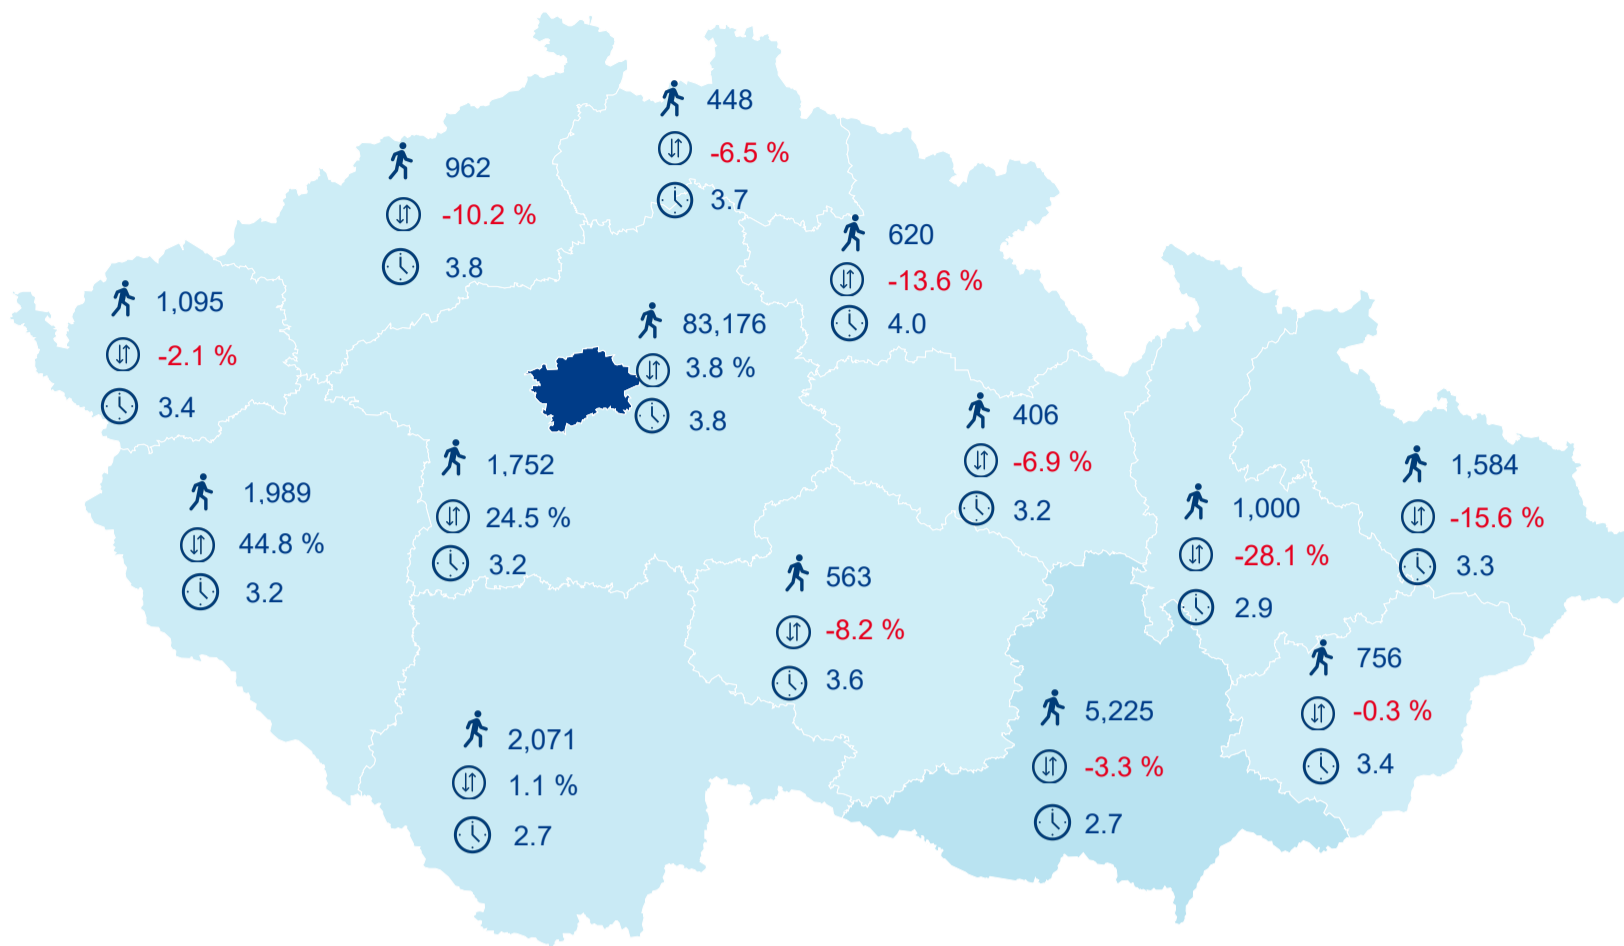

Hromadná ubytovací zařízení dle krajů

101 647

Počet turistů v HUZ

2,89%

Meziroční změna počtu turistů 2019/2018

268 798

Počet nocí strávených v HUZ

3,64

Průměrná doba pobytu (dny)

Legenda příjezdy turistů

- max
- střed
- min

Top kategorie

Hotel 4*

195 020

Hotel 3*

123 165

Hotel 5*

35 230

rok 2018

Počet turistů v HUZ

Počet přenocování v HUZ

Průměrná doba pobytu (dny)

Sezonální srovnání

Rozložení v krajích

Praha a regiony

Legenda: ● Praha ● Regiony mimo Prahu

Zdroj: Statistiky HUZ, Český statistický úřad, 2019