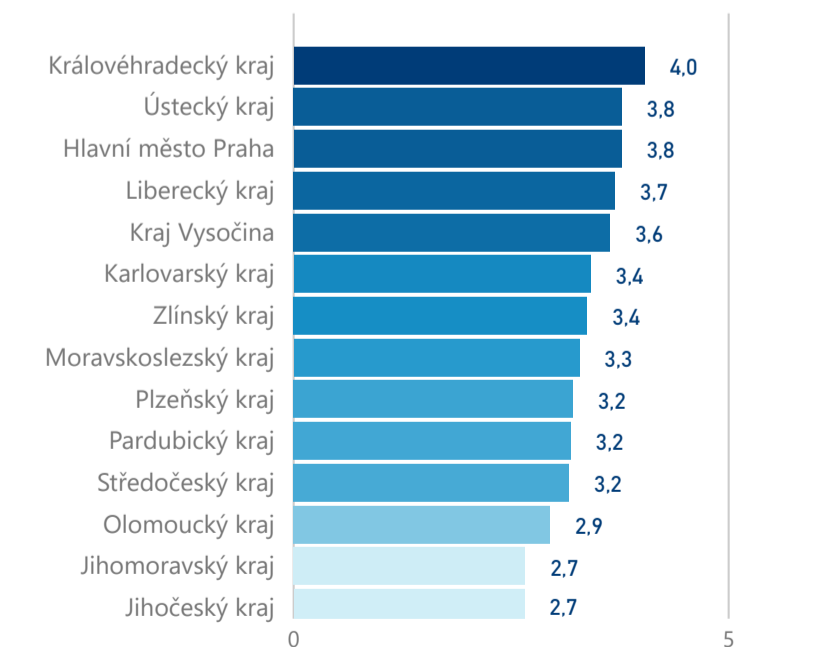

Hotel 5*

35 230

rok 2018

Počet turistů v HUZ

Počet přenocování v HUZ

Průměrná doba pobytu (dny)

Sezonální srovnání

Rozložení v krajích