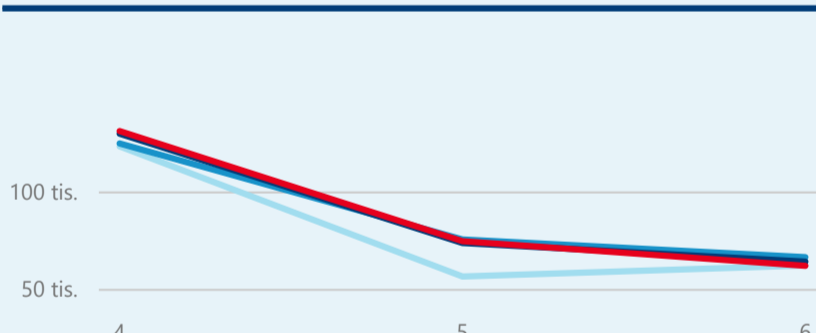

Hotel 5*

35 230

rok 2018

Počet turistů v HUZ

Počet přenocování v HUZ

Průměrná doba pobytu (dny)

Sezonální srovnání

Rozložení v krajích