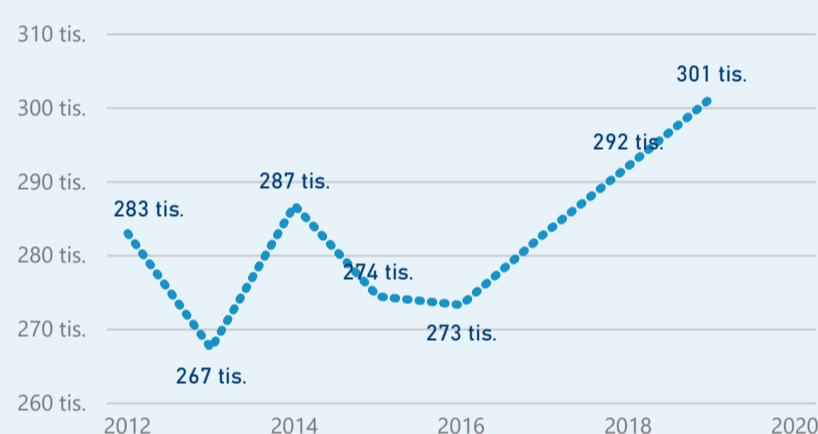

123 165

Hotel 5*

35 230

rok 2018

Počet turistů v HUZ

Počet přenocování v HUZ

Průměrná doba pobytu (dny)

Sezonální srovnání