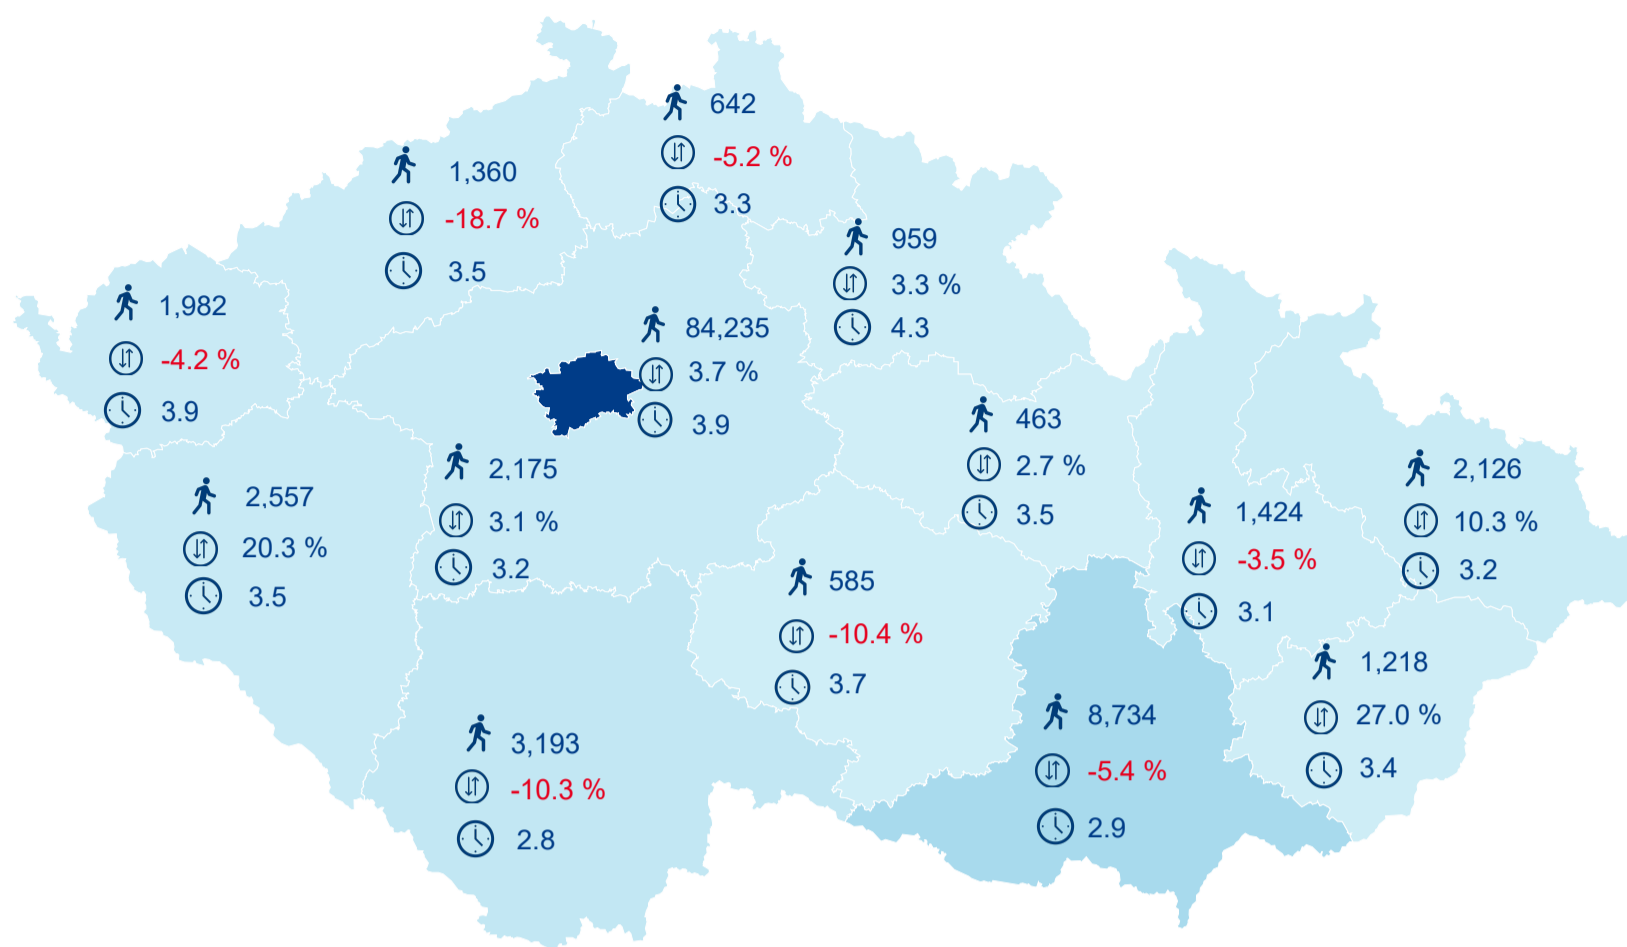

Hromadná ubytovací zařízení dle krajů

111 653

Počet turistů v HUZ

2,40%

Meziroční změna počtu turistů 2019/2018

301 435

Počet nocí strávených v HUZ

3,70

Průměrná doba pobytu (dny)

Legenda

příjezdy turistů

- max
- střed
- min

Top kategorie

Hotel 4*

195 020

Hotel 3*

123 165

Hotel 5*

35 230

rok 2018

Počet turistů v HUZ

Počet přenocování v HUZ

Průměrná doba pobytu (dny)

Sezonální srovnání

Rozložení v krajích

Praha a regiony

Legenda ● Praha ● Regiony mimo Prahu

Zdroj: Statistiky HUZ, Český statistický úřad, 2019