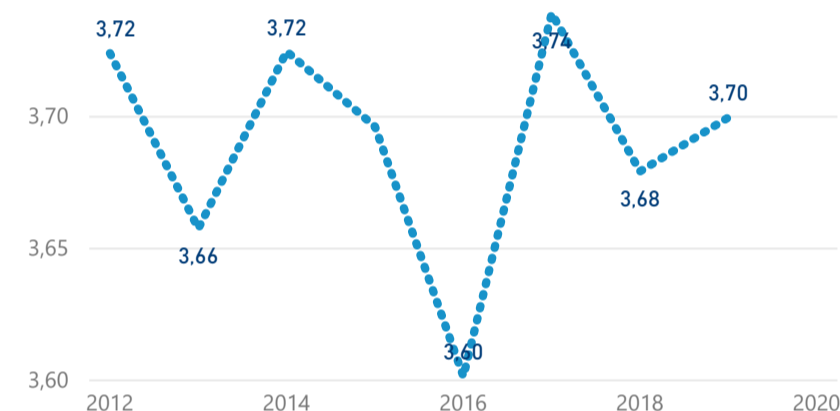

Průměrná doba pobytu (dny)

Legenda

příjezdy turistů

- max
- střed
- min

Top kategorie

Hotel 4*

195 020

Hotel 3*

123 165

Hotel 5*

35 230

rok 2018

Počet turistů v HUZ

Počet přenocování v HUZ

Průměrná doba pobytu (dny)

Sezonální srovnání