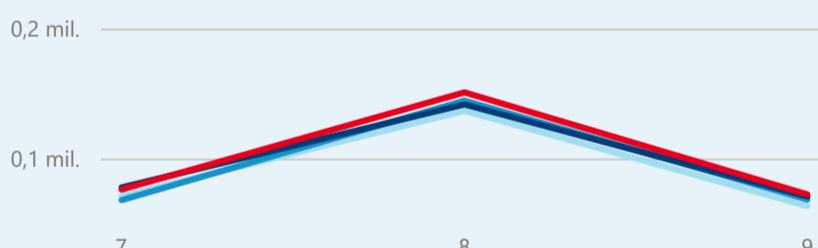

Průměrná doba pobytu (dny)

Legenda

příjezdy turistů

- max
- střed
- min

Top kategorie

Hotel 4*

195 020

Hotel 3*

123 165

Hotel 5*

35 230

rok 2018

Počet turistů v HUZ

Počet přenocování v HUZ

Průměrná doba pobytu (dny)

Sezonální srovnání