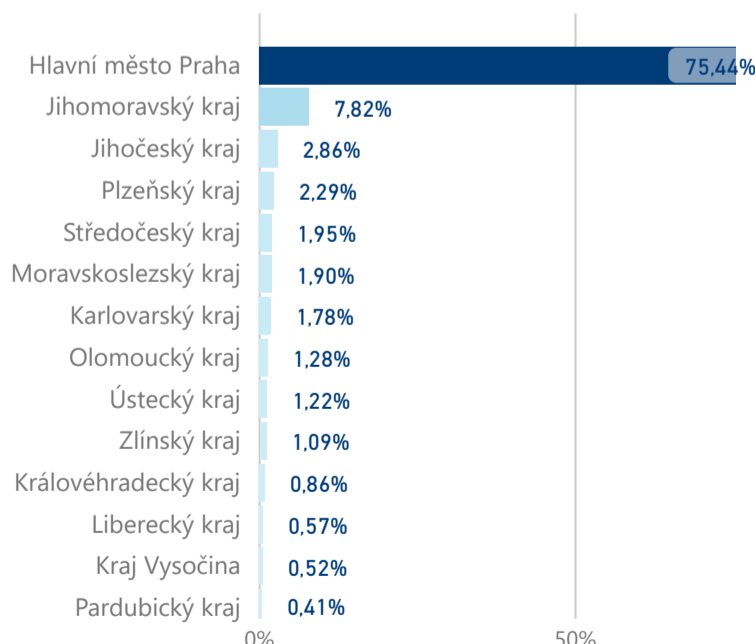

Rozložení v krajích

Praha a regiony

Legenda ● Praha ● Regiony mimo Prahu

Zdroj: Statistiky HUZ, Český statistický úřad, 2019