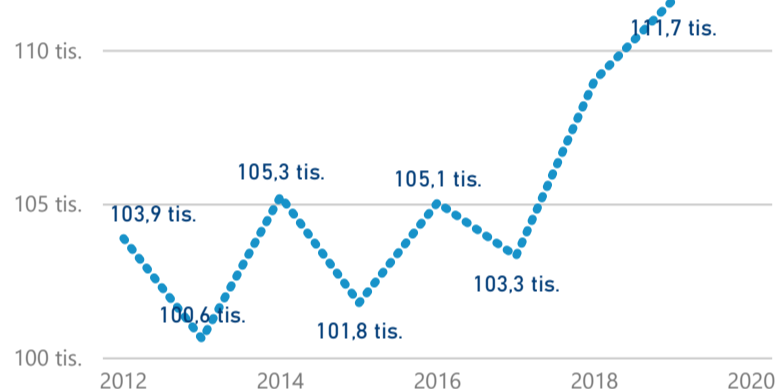

Průměrná doba pobytu (dny)

Legenda

příjezdy turistů

- max
- střed
- min

Top kategorie

Hotel 4*

195 020

Hotel 3*

123 165

Hotel 5*

35 230

rok 2018

Počet turistů v HUZ

Počet přenocování v HUZ

Průměrná doba pobytu (dny)

Sezonální srovnání