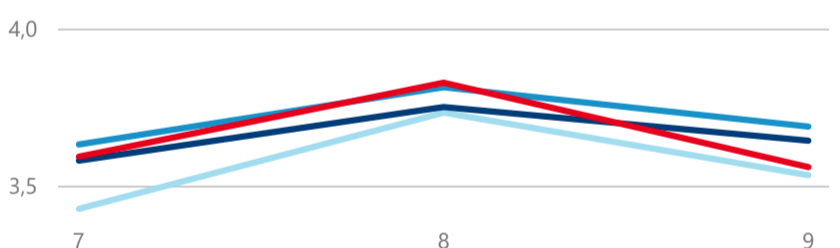

Průměrná doba pobytu (dny)

Legenda

příjezdy turistů

- max
- střed
- min

Top kategorie

Hotel 4*

195 020

Hotel 3*

123 165

Hotel 5*

35 230

rok 2018

Počet turistů v HUZ

Počet přenocování v HUZ

Průměrná doba pobytu (dny)

Sezonální srovnání