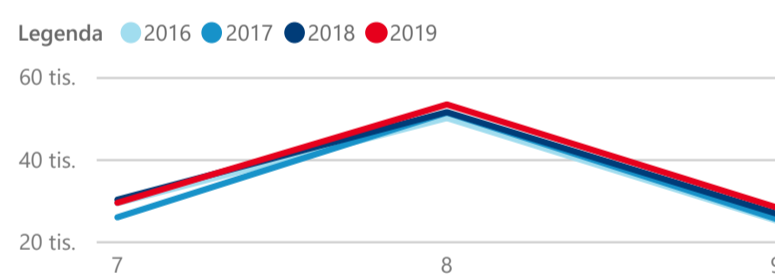

Průměrná doba pobytu (dny)

Legenda

příjezdy turistů

- max
- střed
- min

Top kategorie

Hotel 4*

195 020

Hotel 3*

123 165

Hotel 5*

35 230

rok 2018

Počet turistů v HUZ

Počet přenocování v HUZ

Průměrná doba pobytu (dny)

Sezonální srovnání