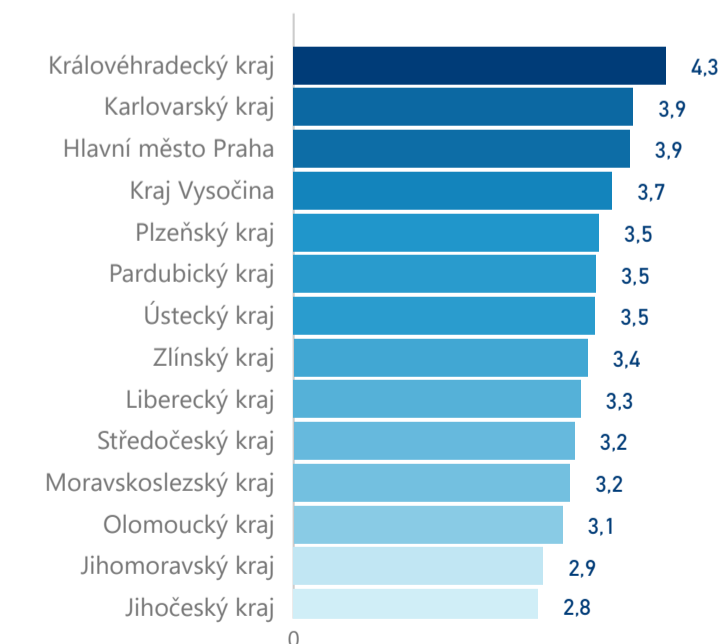

Rozložení v krajích

Praha a regiony

Legenda ● Praha ● Regiony mimo Prahu

Zdroj: Statistiky HUZ, Český statistický úřad, 2019