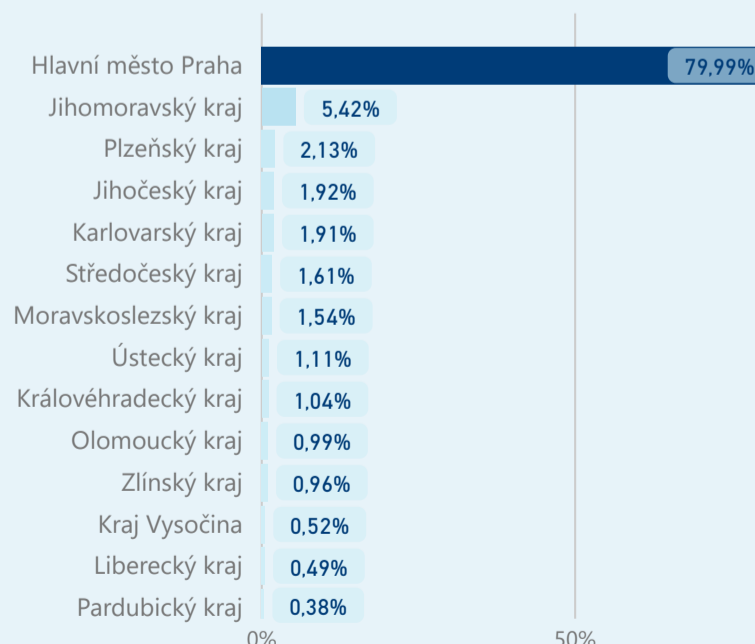

Rozložení v krajích

Praha a regiony

Legenda ● Praha ● Regiony mimo Prahu

Zdroj: Statistiky HUZ, Český statistický úřad, 2019