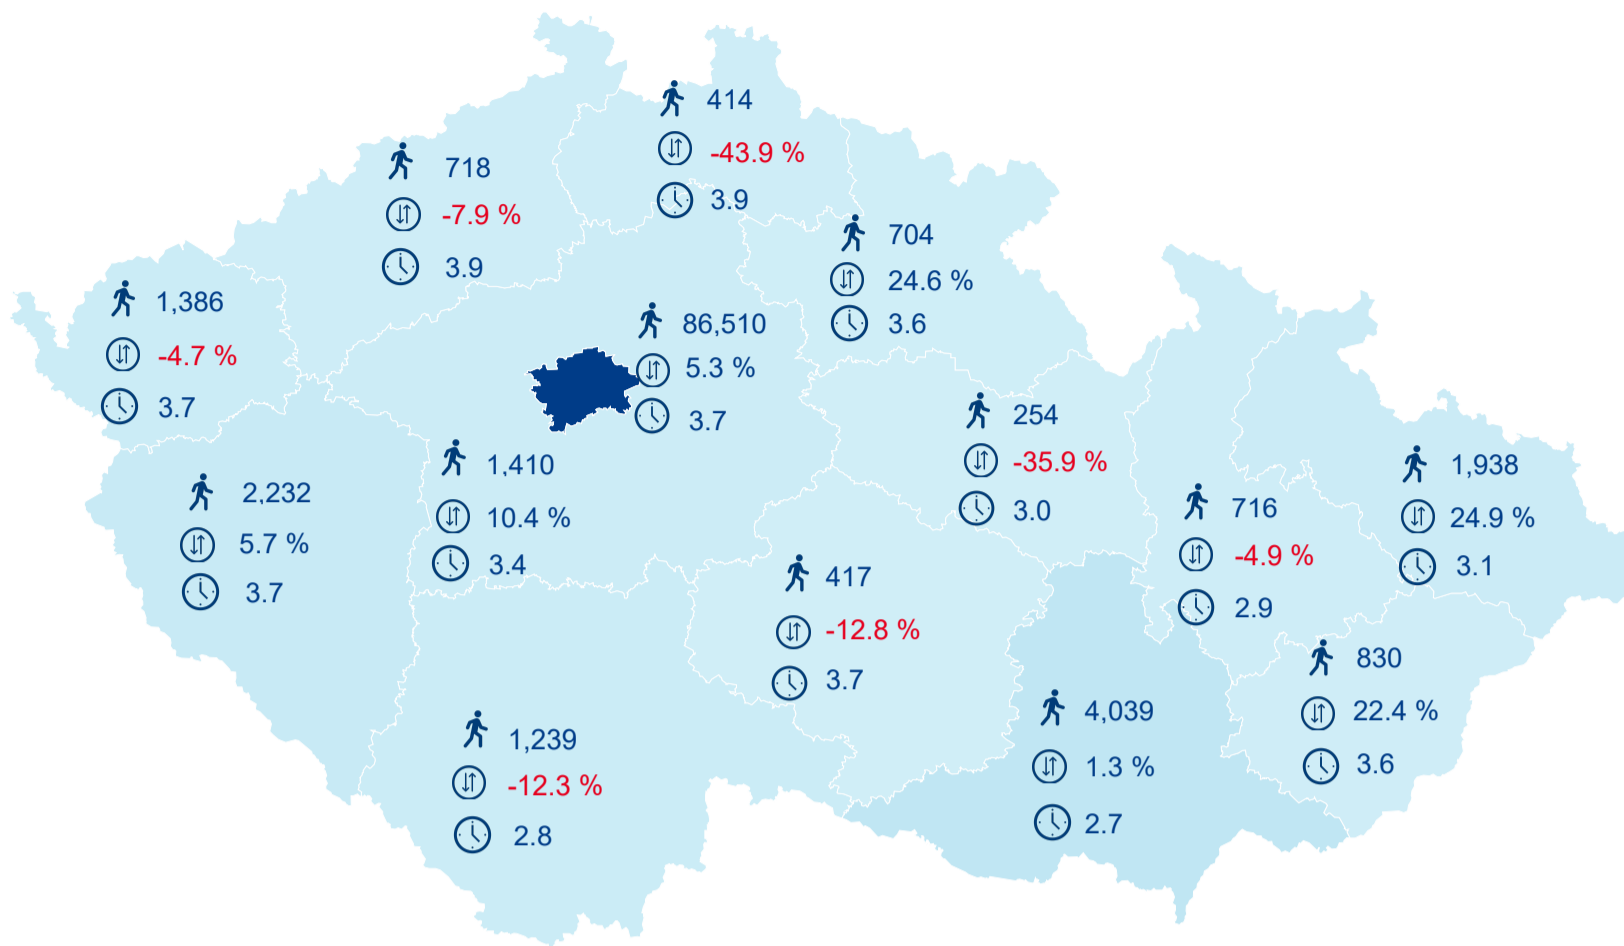

Hromadná ubytovací zařízení dle krajů

102 807

Počet turistů v HUZ

4,57%

Meziroční změna počtu turistů 2019/2018

266 528

Počet nocí strávených v HUZ

3,59

Průměrná doba pobytu (dny)

Legenda příjezdy turistů

- max
- střed
- min

Top kategorie

Hotel 4*

195 020

Hotel 3*

123 165

Hotel 5*

35 230

rok 2018

Počet turistů v HUZ

Počet přenocování v HUZ

Průměrná doba pobytu (dny)

Sezonální srovnání

Rozložení v krajích

Praha a regiony

Legenda ● Praha ● Regiony mimo Prahu

Zdroj: Statistiky HUZ, Český statistický úřad, 2019