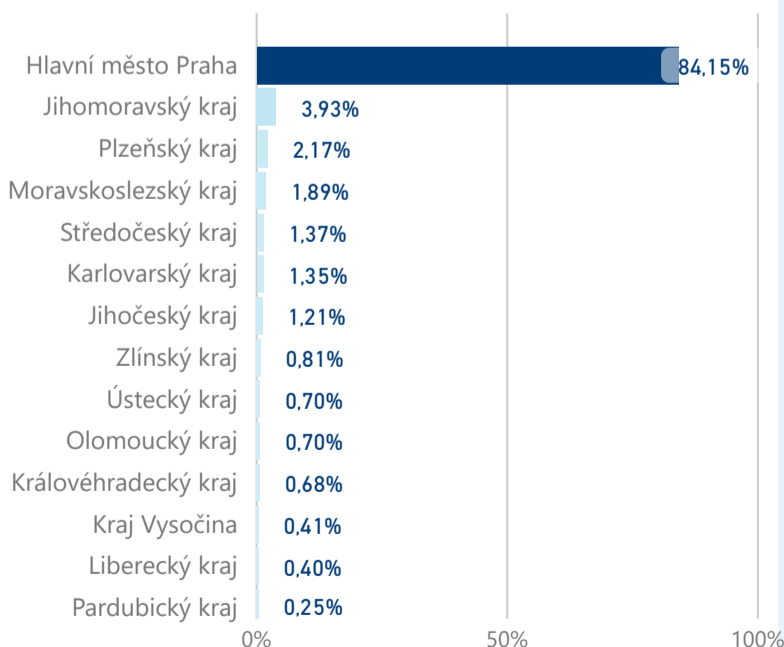

Hotel 5*

35 230

rok 2018

Počet turistů v HUZ

Počet přenocování v HUZ

Průměrná doba pobytu (dny)

Sezonální srovnání

Rozložení v krajích