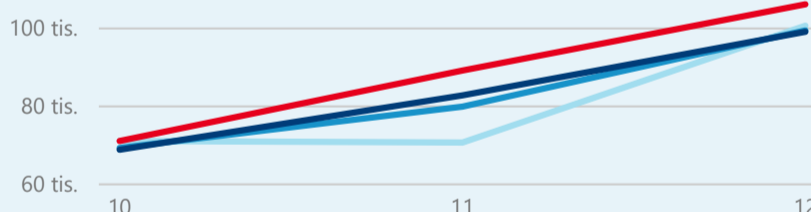

Průměrná doba pobytu (dny)

Legenda příjezdy turistů

- max
- střed
- min

Top kategorie

Hotel 4*

195 020

Hotel 3*

123 165

Hotel 5*

35 230

rok 2018

Počet turistů v HUZ

Počet přenocování v HUZ

Průměrná doba pobytu (dny)

Sezonální srovnání

Rozložení v krajích