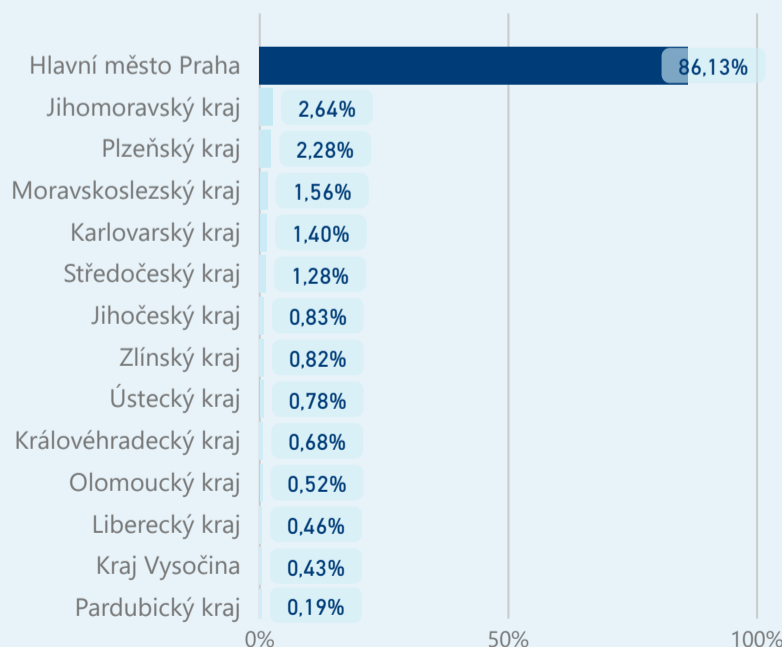

Hotel 5*

35 230

rok 2018

Počet turistů v HUZ

Počet přenocování v HUZ

Průměrná doba pobytu (dny)

Sezonální srovnání

Rozložení v krajích