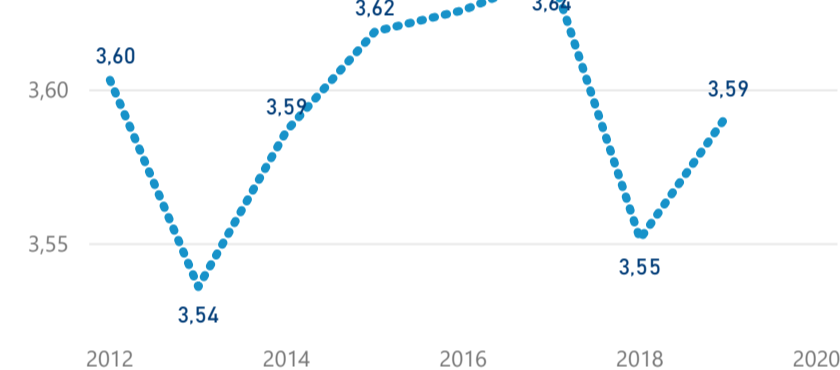

Průměrná doba pobytu (dny)

Legenda příjezdy turistů

- max
- střed
- min

Top kategorie

Hotel 4*

195 020

Hotel 3*

123 165

Hotel 5*

35 230

rok 2018

Počet turistů v HUZ

Počet přenocování v HUZ

Průměrná doba pobytu (dny)

Sezonální srovnání

Rozložení v krajích