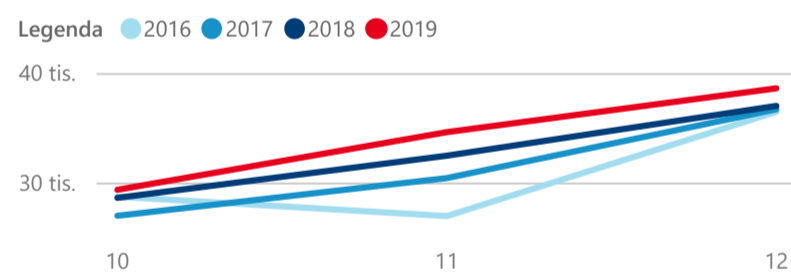

Průměrná doba pobytu (dny)

Legenda příjezdy turistů

- max
- střed
- min

Top kategorie

Hotel 4*

195 020

Hotel 3*

123 165

Hotel 5*

35 230

rok 2018

Počet turistů v HUZ

Počet přenocování v HUZ

Průměrná doba pobytu (dny)

Sezonální srovnání

Rozložení v krajích