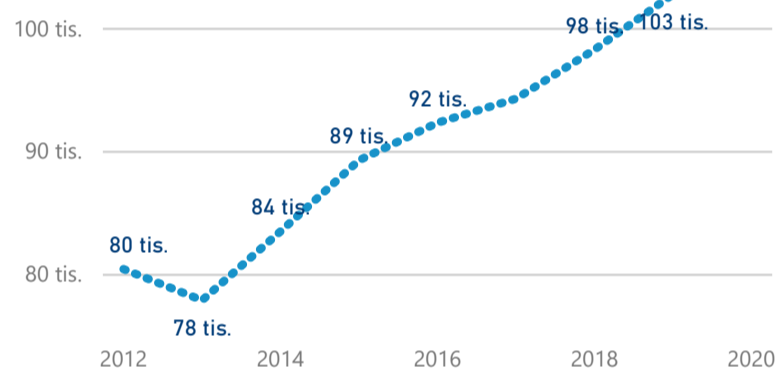

Průměrná doba pobytu (dny)

Legenda příjezdy turistů

- max
- střed
- min

Top kategorie

Hotel 4*

195 020

Hotel 3*

123 165

Hotel 5*

35 230

rok 2018

Počet turistů v HUZ

Počet přenocování v HUZ

Průměrná doba pobytu (dny)

Sezonální srovnání

Rozložení v krajích