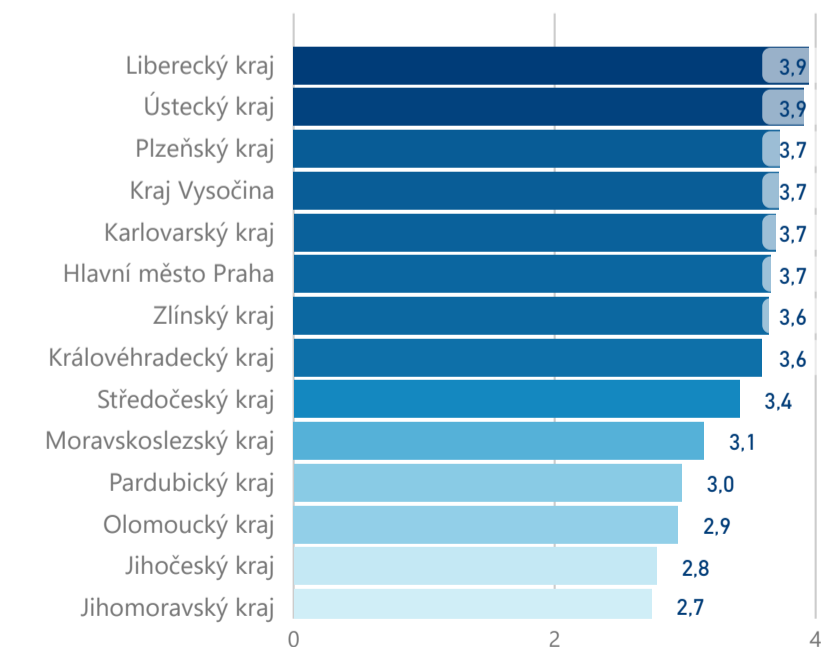

Průměrná doba pobytu (dny)

Legenda příjezdy turistů

- max
- střed
- min

Top kategorie

Hotel 4*

195 020

Hotel 3*

123 165

Hotel 5*

35 230

rok 2018

Počet turistů v HUZ

Počet přenocování v HUZ

Průměrná doba pobytu (dny)

Sezonální srovnání

Rozložení v krajích