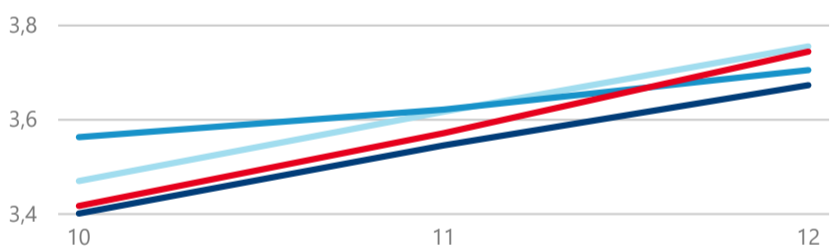

Průměrná doba pobytu (dny)

Legenda příjezdy turistů

- max
- střed
- min

Top kategorie

Hotel 4*

195 020

Hotel 3*

123 165

Hotel 5*

35 230

rok 2018

Počet turistů v HUZ

Počet přenocování v HUZ

Průměrná doba pobytu (dny)

Sezonální srovnání

Rozložení v krajích