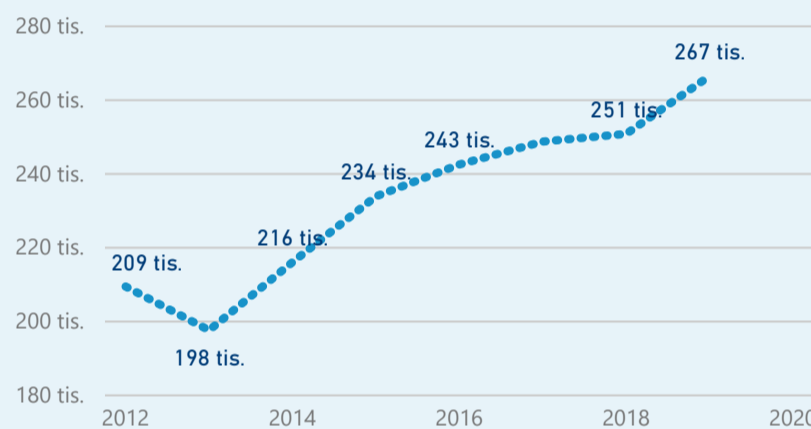

Průměrná doba pobytu (dny)

Legenda příjezdy turistů

- max
- střed
- min

Top kategorie

Hotel 4*

195 020

Hotel 3*

123 165

Hotel 5*

35 230

rok 2018

Počet turistů v HUZ

Počet přenocování v HUZ

Průměrná doba pobytu (dny)

Sezonální srovnání

Rozložení v krajích