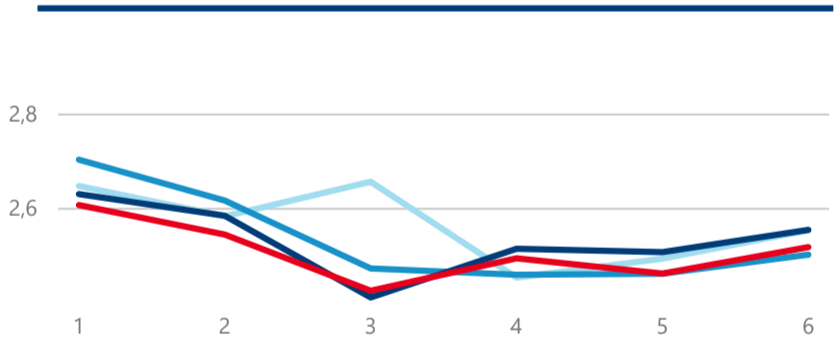

Průměrná doba pobytu (dny)

Legenda příjezdy turistů

- max
- střed
- min

Top kategorie

Hotel 4*

239 632

Hotel 3*

115 159

Hotel 5*

36 990

rok 2018

Počet turistů v HUZ

Počet přenocování v HUZ

Průměrná doba pobytu (dny)

Sezonální srovnání

Rozložení v krajích