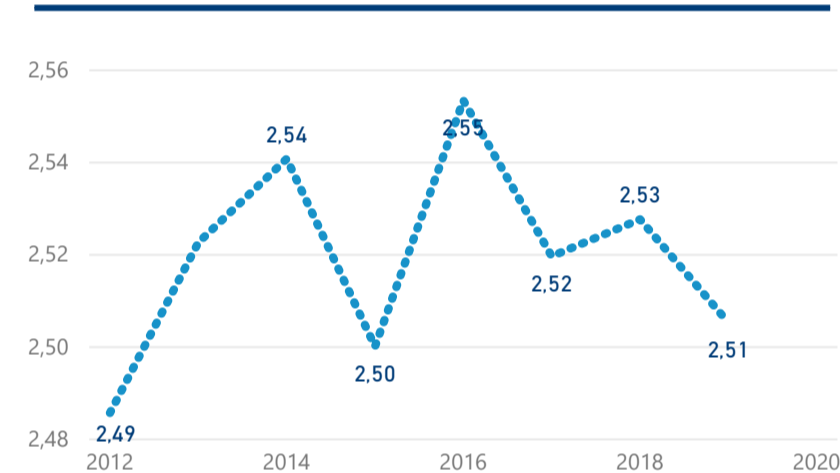

Průměrná doba pobytu (dny)

Legenda příjezdy turistů

- max
- střed
- min

Top kategorie

Hotel 4*

239 632

Hotel 3*

115 159

Hotel 5*

36 990

rok 2018

Počet turistů v HUZ

Počet přenocování v HUZ

Průměrná doba pobytu (dny)

Sezonální srovnání

Rozložení v krajích