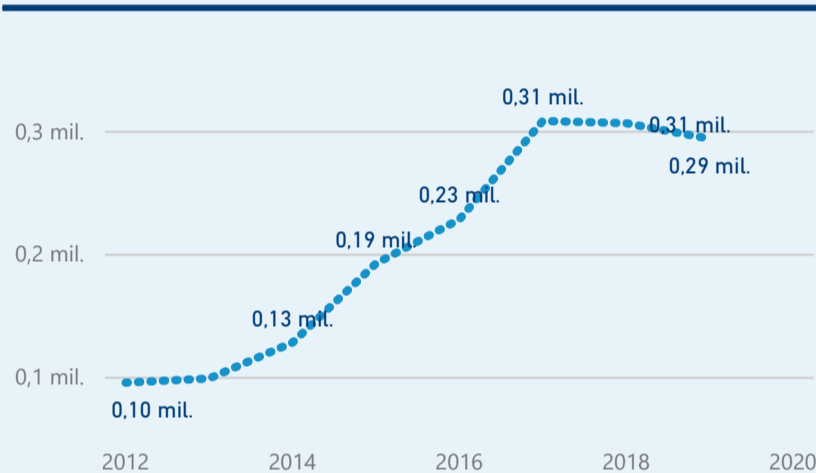

Průměrná doba pobytu (dny)

Legenda příjezdy turistů

- max
- střed
- min

Top kategorie

Hotel 4*

239 632

Hotel 3*

115 159

Hotel 5*

36 990

rok 2018

Počet turistů v HUZ

Počet přenocování v HUZ

Průměrná doba pobytu (dny)

Sezonální srovnání

Rozložení v krajích