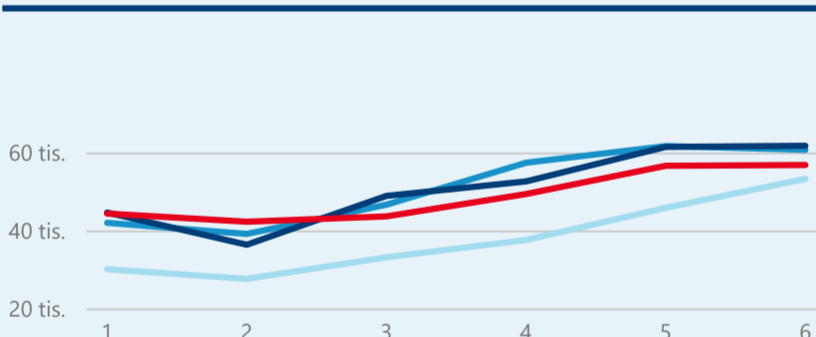

Průměrná doba pobytu (dny)

Legenda příjezdy turistů

- max
- střed
- min

Top kategorie

Hotel 4*

239 632

Hotel 3*

115 159

Hotel 5*

36 990

rok 2018

Počet turistů v HUZ

Počet přenocování v HUZ

Průměrná doba pobytu (dny)

Sezonální srovnání

Rozložení v krajích