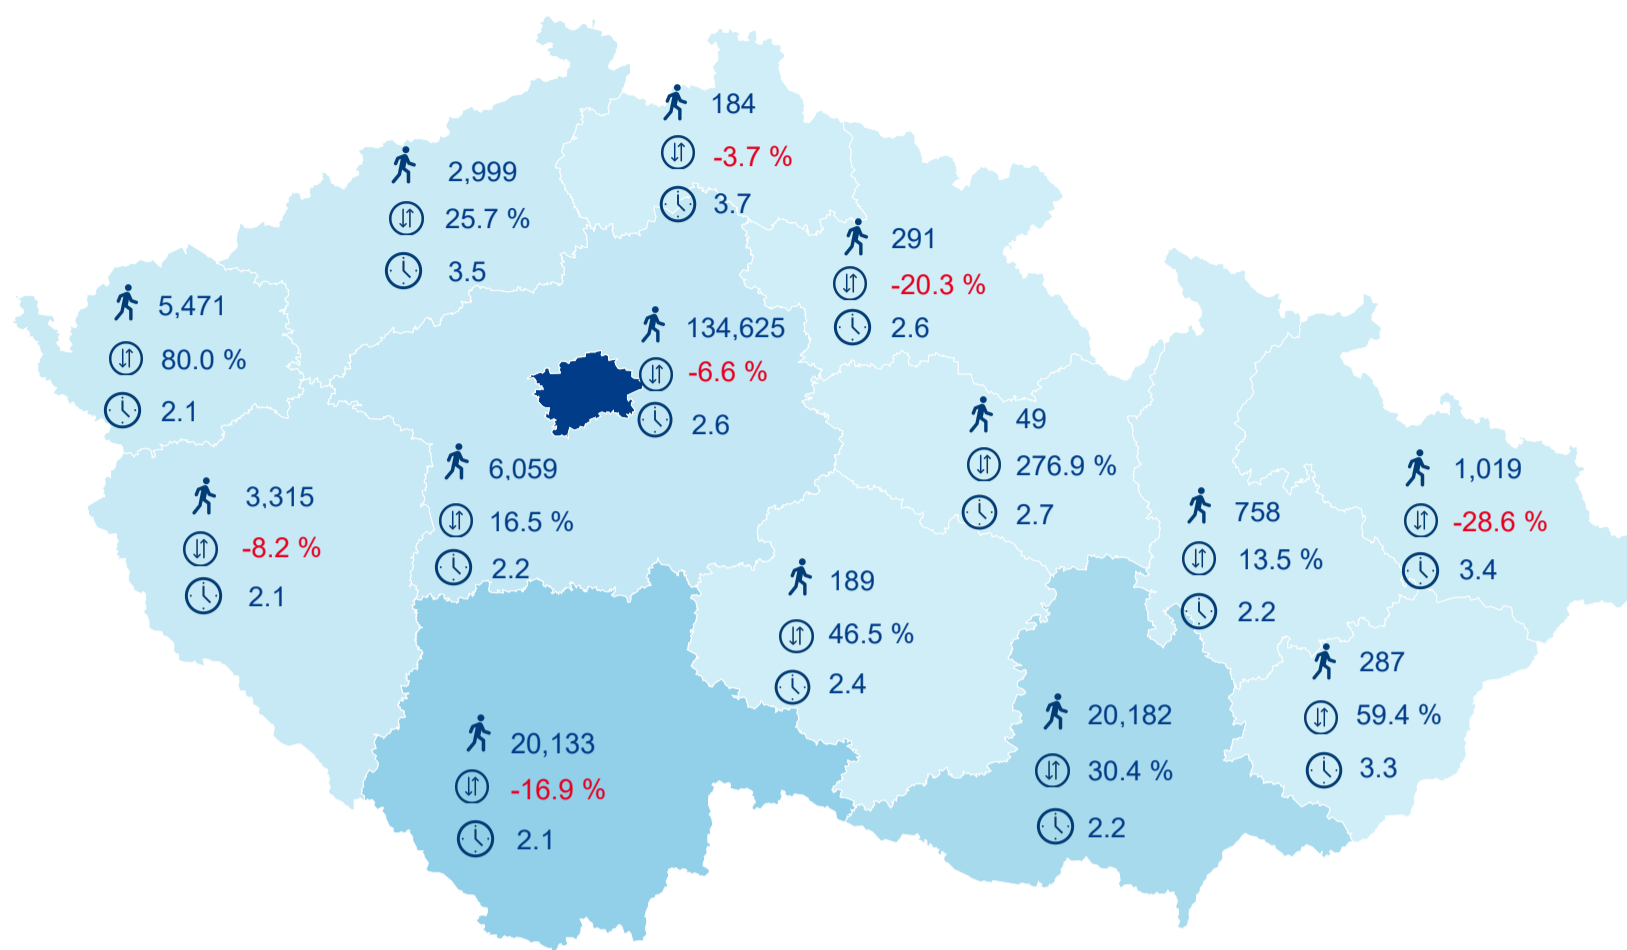

Hromadná ubytovací zařízení dle krajů

195 561

Počet turistů v HUZ

-2,69%

Meziroční změna počtu turistů 2019/2018

294 381

Počet nocí strávených v HUZ

2,51

Průměrná doba pobytu (dny)

Legenda příjezdy turistů

- max
- střed
- min

Top kategorie

Hotel 4*

239 632

Hotel 3*

115 159

Hotel 5*

36 990

rok 2018

Počet turistů v HUZ

Počet přenocování v HUZ

Průměrná doba pobytu (dny)

Sezonální srovnání

Rozložení v krajích

Praha a regiony

Legenda ● Praha ● Regiony mimo Prahu

Zdroj: Statistika HUZ, Český statistický úřad, 2019