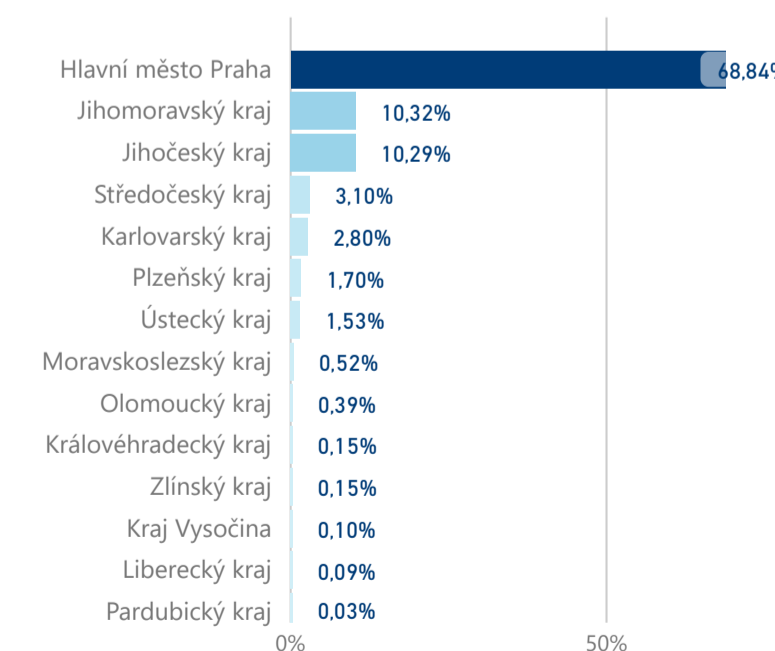

Hotel 5*

36 990

rok 2018

Počet turistů v HUZ

Počet přenocování v HUZ

Průměrná doba pobytu (dny)

Sezonální srovnání

Rozložení v krajích