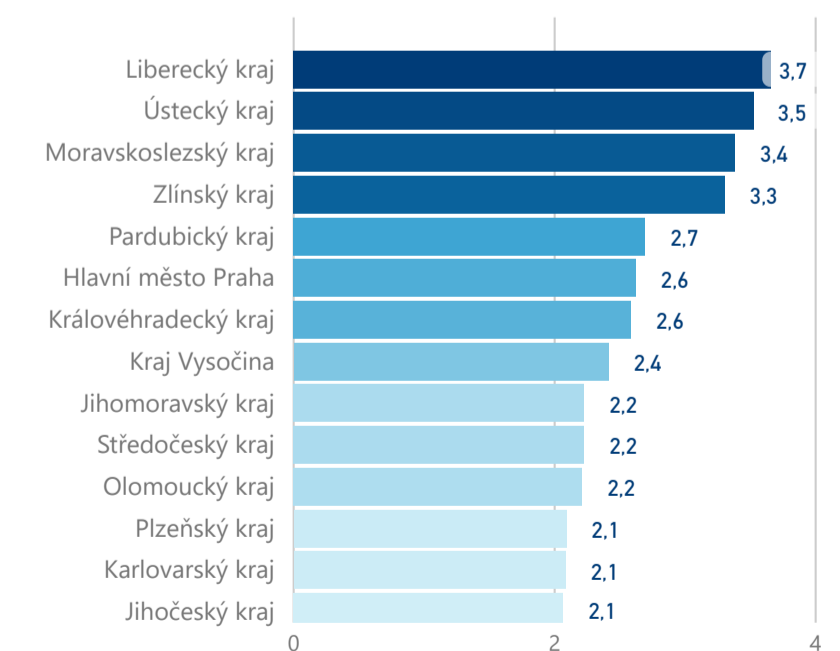

Průměrná doba pobytu (dny)

Legenda příjezdy turistů

- max
- střed
- min

Top kategorie

Hotel 4*

239 632

Hotel 3*

115 159

Hotel 5*

36 990

rok 2018

Počet turistů v HUZ

Počet přenocování v HUZ

Průměrná doba pobytu (dny)

Sezonální srovnání

Rozložení v krajích