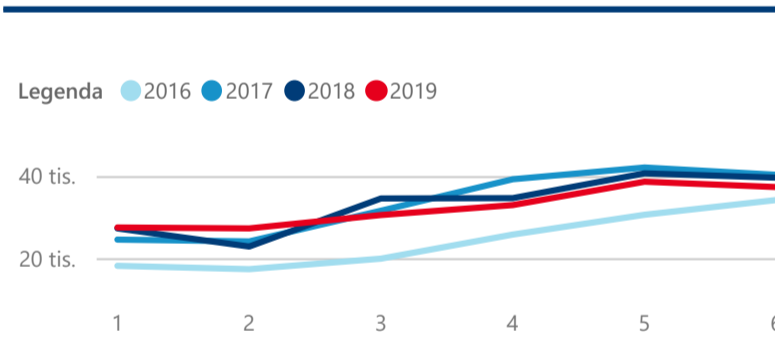

Průměrná doba pobytu (dny)

Legenda příjezdy turistů

- max
- střed
- min

Top kategorie

Hotel 4*

239 632

Hotel 3*

115 159

Hotel 5*

36 990

rok 2018

Počet turistů v HUZ

Počet přenocování v HUZ

Průměrná doba pobytu (dny)

Sezonální srovnání

Rozložení v krajích