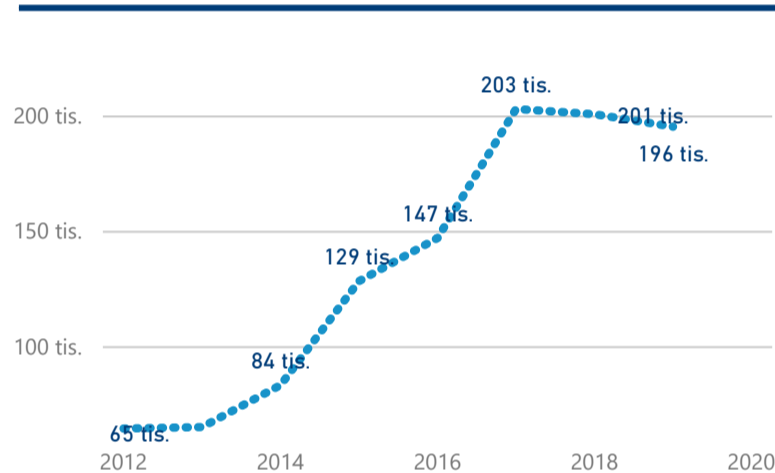

Průměrná doba pobytu (dny)

Legenda příjezdy turistů

- max
- střed
- min

Top kategorie

Hotel 4*

239 632

Hotel 3*

115 159

Hotel 5*

36 990

rok 2018

Počet turistů v HUZ

Počet přenocování v HUZ

Průměrná doba pobytu (dny)

Sezonální srovnání

Rozložení v krajích