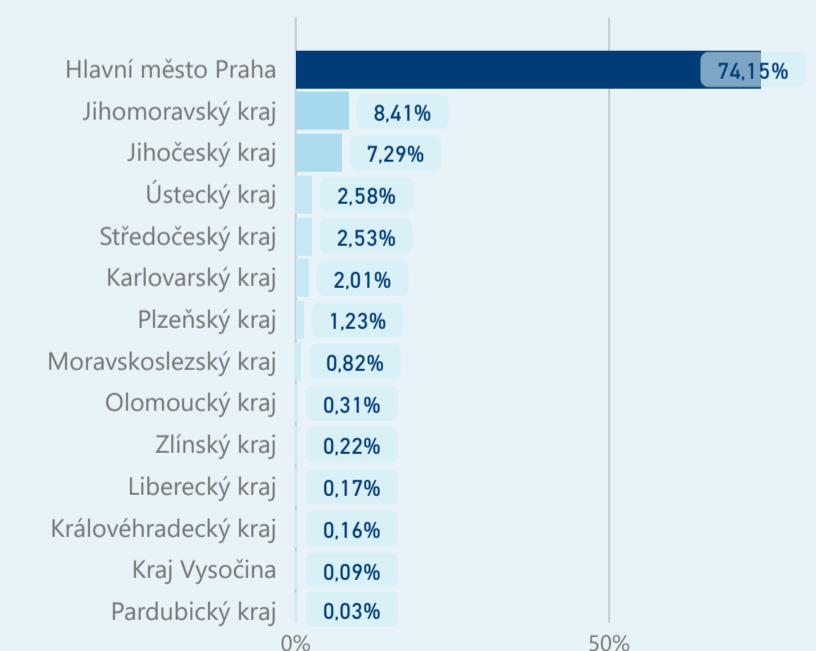

Hotel 5*

36 990

rok 2018

Počet turistů v HUZ

Počet přenocování v HUZ

Průměrná doba pobytu (dny)

Sezonální srovnání

Rozložení v krajích